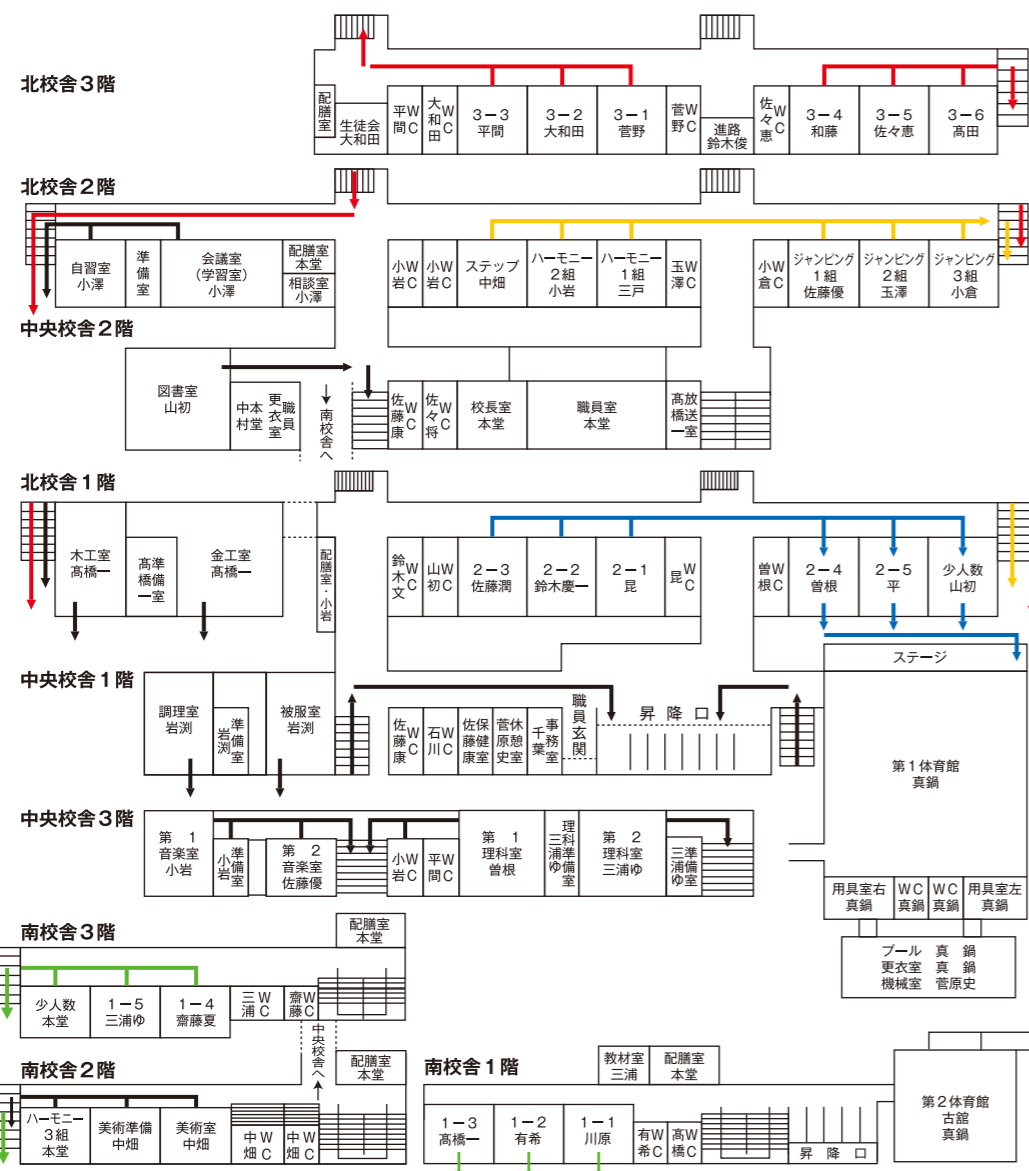

◎職員数

R8年4月1日現在

校	副校長	主幹教諭	教諭	養護教諭	講師	司書	事務職員	学務員	その他	計
計	1	1	30	1	6	1	2	2	12	57

◎令和8年度 校舎案内図(管理責任者&避難経路)

水沢南中学校
グランドデザイン

生徒指導

重層的な生徒指導を通して
人権尊重の風土を醸成する

- ◆ 人権教育を柱に
- ◆ 未然防止と早期発見
- ◆ 組織的対応・組織的支援