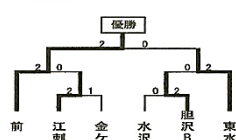

バドミントン競技 男子

水沢体育館

6/14(土)

Aブロック	前沢	胆沢BFC	水沢南	BFC
1	前沢	2-1	2-0	2-0
2	胆沢BFC	0-3	0-3	3-0
3	水沢南	0-3	0-3	3-0

Bブロック

東水沢	胆沢	水沢	
4	東水沢	2-1	3-0
5	胆沢	1-2	3-0
6	水沢	0-3	0-3

Cブロック

江刺一	MAESAWA	金ケ崎	
7	江刺一	1-2	2-1
8	MAESAWA	2-1	2-1
9	金ケ崎	1-2	1-2

バドミントン競技 女子

水沢体育館

6/14(土)

Aブロック	前沢	胆沢BFC	胆沢
1	前沢	2-1	3-0
2	胆沢BFC	0-3	3-0
3	胆沢	0-3	0-3

Bブロック

東水沢	水沢	江刺一	
4	東水沢	3-0	3-0
5	水沢	0-3	0-3
6	江刺一	1-2	0-3

バスケットボール競技 女子 奥州市総合体育館

6/14(土)・15(日)