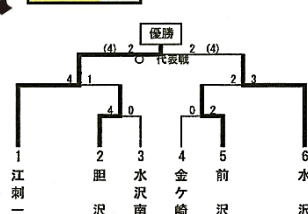

6/14(土)

Aリーグ	金ケ崎	江刺一	水沢	水沢南
1	金ケ崎	0-2	4-0	○
2	江刺一	2-0	○	2-0
3	水沢南	0-4	0-2	0-2
4	水沢	0-1	0-2	0-2

6/15(日)

Bリーグ	前沢	東水沢	胆沢	水沢
5	前沢	0-1	5-0	○
6	東水沢	1-0	11-0	○
7	胆沢	0-5	0-11	○

柔道競技 男子 水沢武道館

6/15(日)

水沢南	前沢	江刺一	金ケ崎	水沢
1	水沢南	4-1	4-1	3-2
2	前沢	○	○	○
3	江刺一	1-4	4-1	5-0
4	金ケ崎	1-4	1-4	1-3
5	水沢	2-3	0-5	3-1

柔道競技 女子 水沢武道館

6/15(日)

水沢南	前沢	江刺一	金ケ崎	水沢
1	水沢南	1-1	1-1	1-1
2	前沢	○	○	○
3	江刺一	○	○	○
4	金ケ崎	○	○	○
5	水沢	○	○	○

剣道競技 男子 前沢中学校体育館

剣道競技 女子 前沢中学校体育館

軟式野球競技 胆沢野球場

ソフトテニス競技 男子 森山総合公園テニスコート

6/15(日)

Aブロック	水沢南	胆沢	江刺一
1	水沢南	2-1	2-1
2	胆沢	1-2	0-3
3	江刺一	1-2	3-0

ソフトテニス競技 女子 森山総合公園テニスコート

6/15(日)

Aブロック	胆沢	東水沢	水沢
1	胆沢	4-0	3-0
2	東水沢	0-3	3-0
3	水沢	0-3	2-1

卓球競技 男子 江刺中央体育館

6/14(土)

Aリーグ	江刺一	金ケ崎	水沢南
1	江刺一	3-1	3-2
2	金ケ崎	1-3	2-3
3	水沢南	2-3	3-2