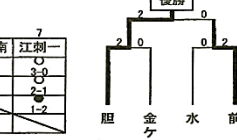

ソフトテニス競技 女子 森山総合公園テニスコート

6/15(日)

Aブロック	胆沢	東水沢	水沢
1	胆沢	4-0	3-0
2	東水沢	0-3	3-0
3	水沢	0-3	2-1