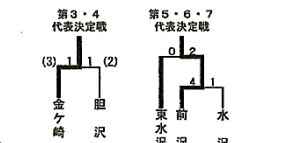

剣道競技 男子 前沢中学校体育館