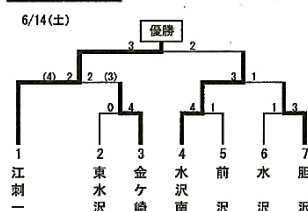

剣道競技 男子 前沢中学校体育館