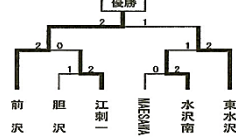

胆沢総合体育館 (1日目)

胆沢総合体育館 (2日目)

6/14(土)

Aブロック	金ケ崎	水沢南	前沢	江刺一	東水沢
1	金ケ崎	2-0	0-2	0-2	0-2
2	水沢南	0-2	0-2	0-2	0-2
3	前沢	0-2	0-2	0-2	0-2
4	東水沢	0-2	0-2	0-2	0-2

Bブロック

江刺一	水沢	衣川	胆沢	
5	江刺一	2-0	0-2	0-2
6	水沢	0-2	0-2	0-2
7	衣川	0-2	0-2	0-2
8	胆沢	0-2	0-2	0-2

バドミントン競技 男子

水沢体育館

6/14(土)

Aブロック	前沢	胆沢BFC	水沢南	BFC
1	前沢	2-1	2-0	2-0
2	胆沢BFC	0-3	0-3	3-0
3	水沢南	0-3	0-3	3-0

Bブロック

東水沢	胆沢	水沢	
4	東水沢	2-1	3-0
5	胆沢	1-2	3-0
6	水沢	0-3	0-3

Cブロック

江刺一	MAESAWA	金ケ崎	
7	江刺一	1-2	2-1
8	MAESAWA	2-1	2-1
9	金ケ崎	1-2	1-2