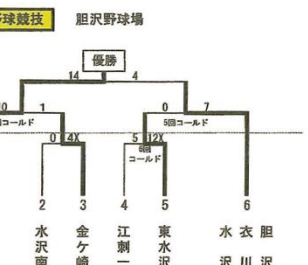

6/14(土)

Aリーグ	金ケ崎	江刺一	水沢	水沢南
1	金ケ崎	0-2	4-0	○
2	江刺一	2-0	○	2-0
3	水沢南	0-4	0-2	0-2
4	水沢	0-1	0-2	0-2

6/15(日)

Bリーグ	前沢	東水沢	胆沢	水沢
5	前沢	0-1	5-0	○
6	東水沢	1-0	11-0	○
7	胆沢	0-5	0-11	○

柔道競技 男子 水沢武道館

6/15(日)

水沢南	前沢	江刺一	金ケ崎	水沢
1	水沢南	4-1	4-1	3-2
2	前沢	○	○	○
3	江刺一	1-4	4-1	5-0
4	金ケ崎	1-4	1-4	1-3
5	水沢	2-3	0-5	3-1

柔道競技 女子 水沢武道館

6/15(日)

水沢南	前沢	江刺一	金ケ崎	水沢
1	水沢南	1-1	1-1	1-1
2	前沢	○	○	○
3	江刺一	○	○	○
4	金ケ崎	○	○	○
5	水沢	○	○	○

剣道競技 男子 前沢中学校体育館

剣道競技 女子 前沢中学校体育館

軟式野球競技 胆沢野球場

ソフトテニス競技 男子 森山総合公園テニスコート

6/15(日)

Aブロック	水沢南	胆沢	江刺一
1	水沢南	2-1	2-1
2	胆沢	1-2	0-3
3	江刺一	1-2	3-0

ソフトテニス競技 女子 森山総合公園テニスコート

6/15(日)

Aブロック	胆沢	東水沢	水沢
1	胆沢	4-0	3-0
2	東水沢	0-3	3-0
3	水沢	0-3	2-1

卓球競技 男子 江刺中央体育館

6/14(土)

Aリーグ	江刺一	金ケ崎	水沢南
1	江刺一	3-1	3-2
2	金ケ崎	1-3	2-3
3	水沢南	2-3	3-2