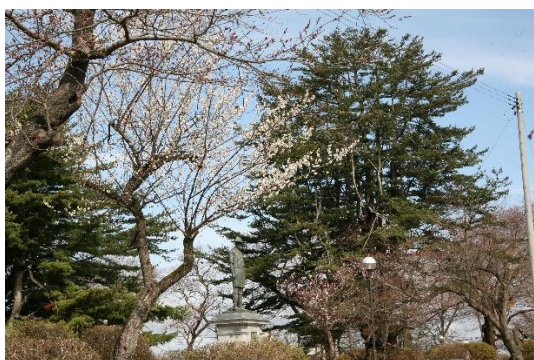

四月(卯月 April)

高野長英記念館の風景

サクラパワー

全国各地で サクラの開花・満開と 日本列島は春に包まれてきています 奥州の地にはあと少し 暦とは別に日本には 年度という便宜上の年の区分があります 春の息吹を感じるサクラの花 みなさまが それぞれの場で サクラのパワーをいただきながら お一人お一人が きよらかで いきいきと輝く新年度となりますよう お祈りいたします

【撮影：3月31日・4月1日】

一足先に ウメ(紅白)が 開花しました

ウメの花に導かれながら サクラのつぼみが 膨らんできました