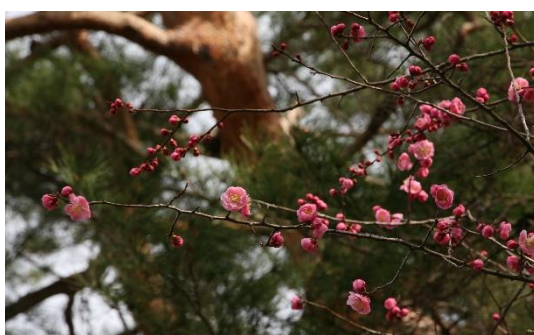

四月(卯月 April)

高野長英記念館の風景

サクラパワー

全国各地で サクラの開花・満開と 日本列島は春に包まれてきています 奥州の地にはあと少し 暦とは別に日本には 年度という便宜上の年の区分があります 春の息吹を感じるサクラの花 みなさまが それぞれの場で サクラのパワーをいただきながら お一人お一人が きよらかで いきいきと輝く新年度となりますよう お祈りいたします

【撮影：3月31日・4月1日】

一足先に ウメ(紅白)が 開花しました

ウメの花に導かれながら サクラのつぼみが 膨らんできました