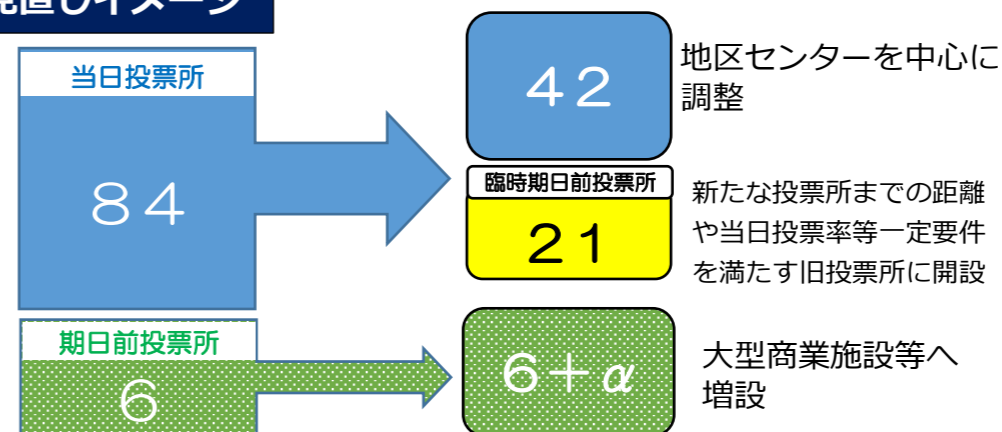

投票所見直し

参議院選挙の状況

(令和元年7月21日執行) ※選挙区

投票率

58.04%
(H22: 63.66%) ↓

※約10年前の状況との比較

うち 当日投票所

33.11%
(H22: 46.15%) ↓

うち 期日前投票所

※期日前投票所…市役所本庁、各総合支所、メイブルの6箇所

24.45%
(H22: 16.79%) ↑

※全体との差0.48%は、不在者投票分

ご意見をお聞かせください

説明会

投票所見直し説明会

日程	時間	会場	
4月	20日(火)	午後6時半～ 前沢総合支所 401大会議室(4階)	
	21日(水)	午後6時半～ 胆沢総合支所 会議室(3階)	
	22日(木)	午後6時半～ 衣川保健福祉センター 多目的ホール(1階)	
	24日(土)	午後6時半～ 市役所本庁 講堂(3階)	
	25日(日)	午前10時～	江刺総合支所 多目的ホール(1階)
午後6時半～			

※市内どの地域の方でも ご都合に合わせてどの会場にでも参加できます！

見直しイメージ

在宅要介護者等へのタクシー等による投票所への無料送迎実施

奥州市選挙管理委員会

TEL 34-2232

●詳しい内容は市公式ホームページをご覧ください。

投票所見直し