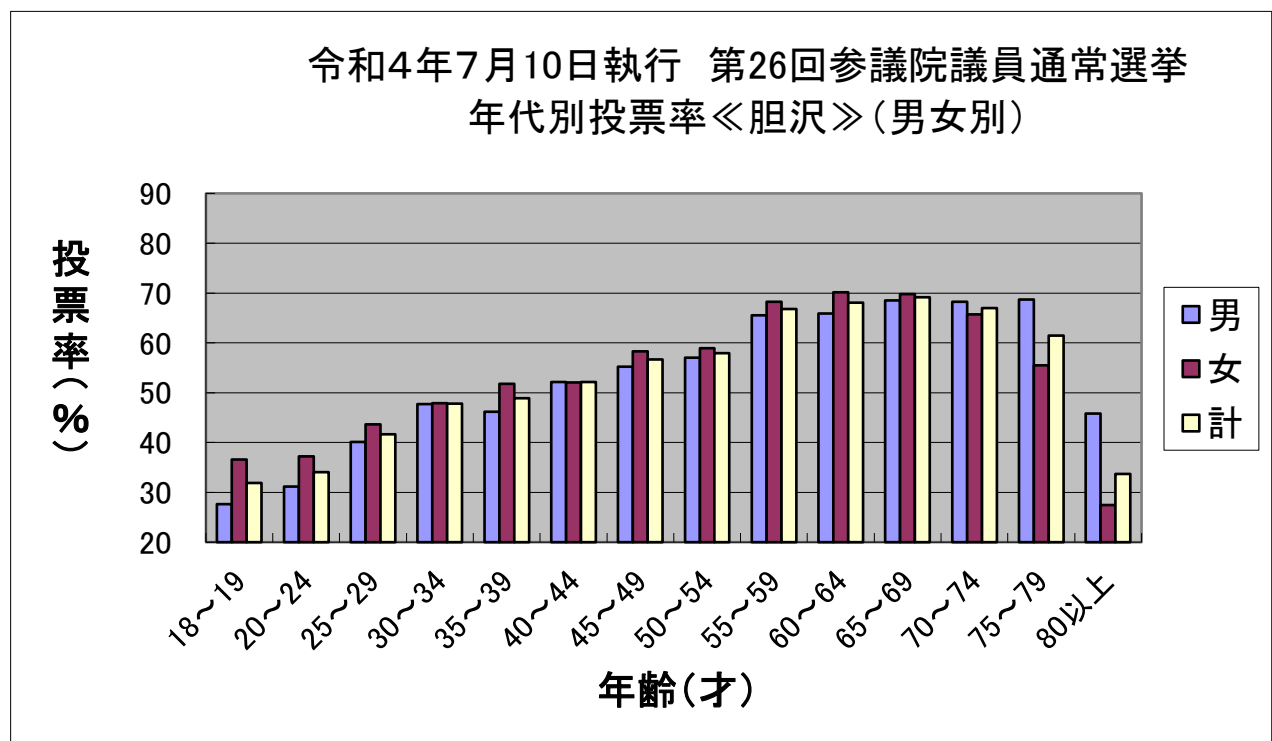

胆沢	投票率(%)			
	年齢(才)	男	女	計
18~19	27.61	36.59	31.91	
20~24	31.17	37.18	34.10	
25~29	40.08	43.68	41.67	
30~34	47.68	47.91	47.79	
35~39	46.22	51.82	48.86	
40~44	52.19	52.02	52.11	
45~49	55.19	58.33	56.63	
50~54	57.00	58.97	57.97	
55~59	65.56	68.23	66.82	
60~64	65.94	70.11	68.03	
65~69	68.54	69.80	69.19	
70~74	68.23	65.75	67.00	
75~79	68.67	55.53	61.49	
80以上	45.79	27.44	33.71