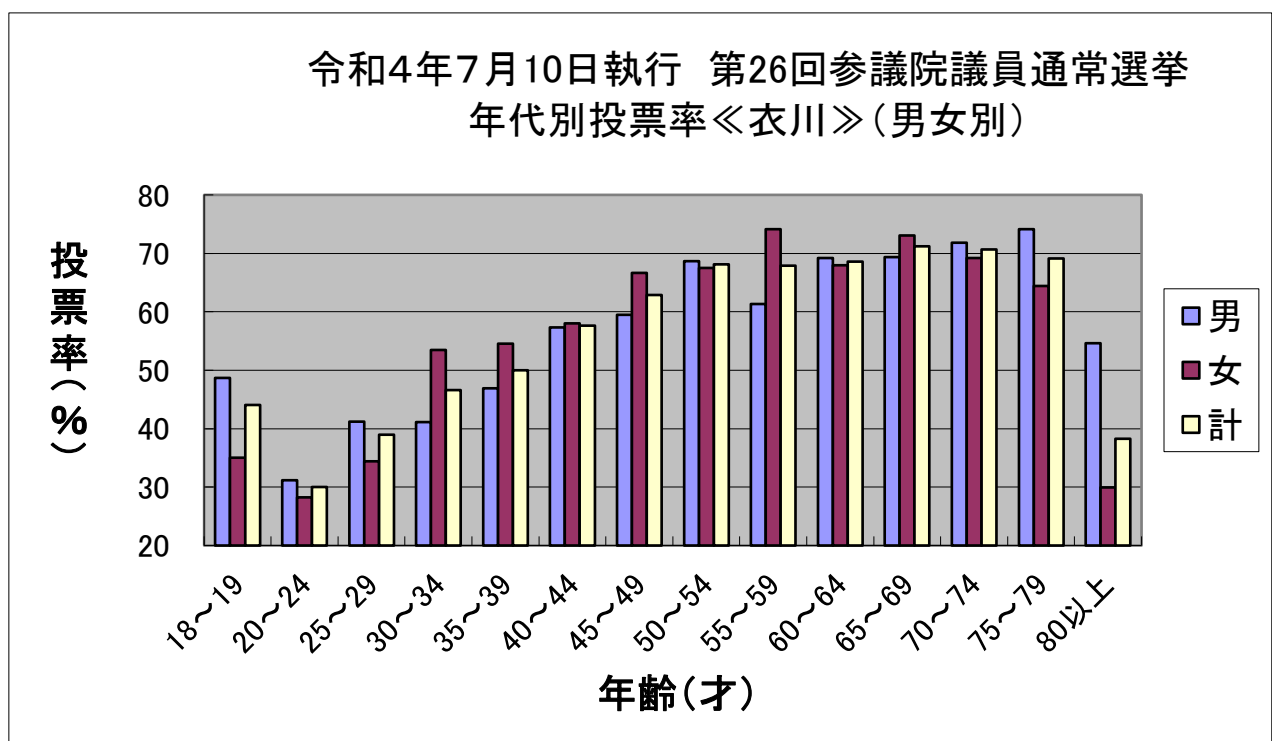

衣川	投票率(%)			
	年齢(才)	男	女	計
18~19	48.72	35.00	44.07	
20~24	31.15	28.21	30.00	
25~29	41.18	34.38	39.00	
30~34	41.10	53.45	46.56	
35~39	46.94	54.55	50.00	
40~44	57.29	58.02	57.63	
45~49	59.46	66.67	62.91	
50~54	68.67	67.53	68.13	
55~59	61.32	74.11	67.89	
60~64	69.23	68.00	68.55	
65~69	69.38	73.04	71.19	
70~74	71.81	69.23	70.64	
75~79	74.11	64.41	69.13	
80以上	54.63	29.95	38.28