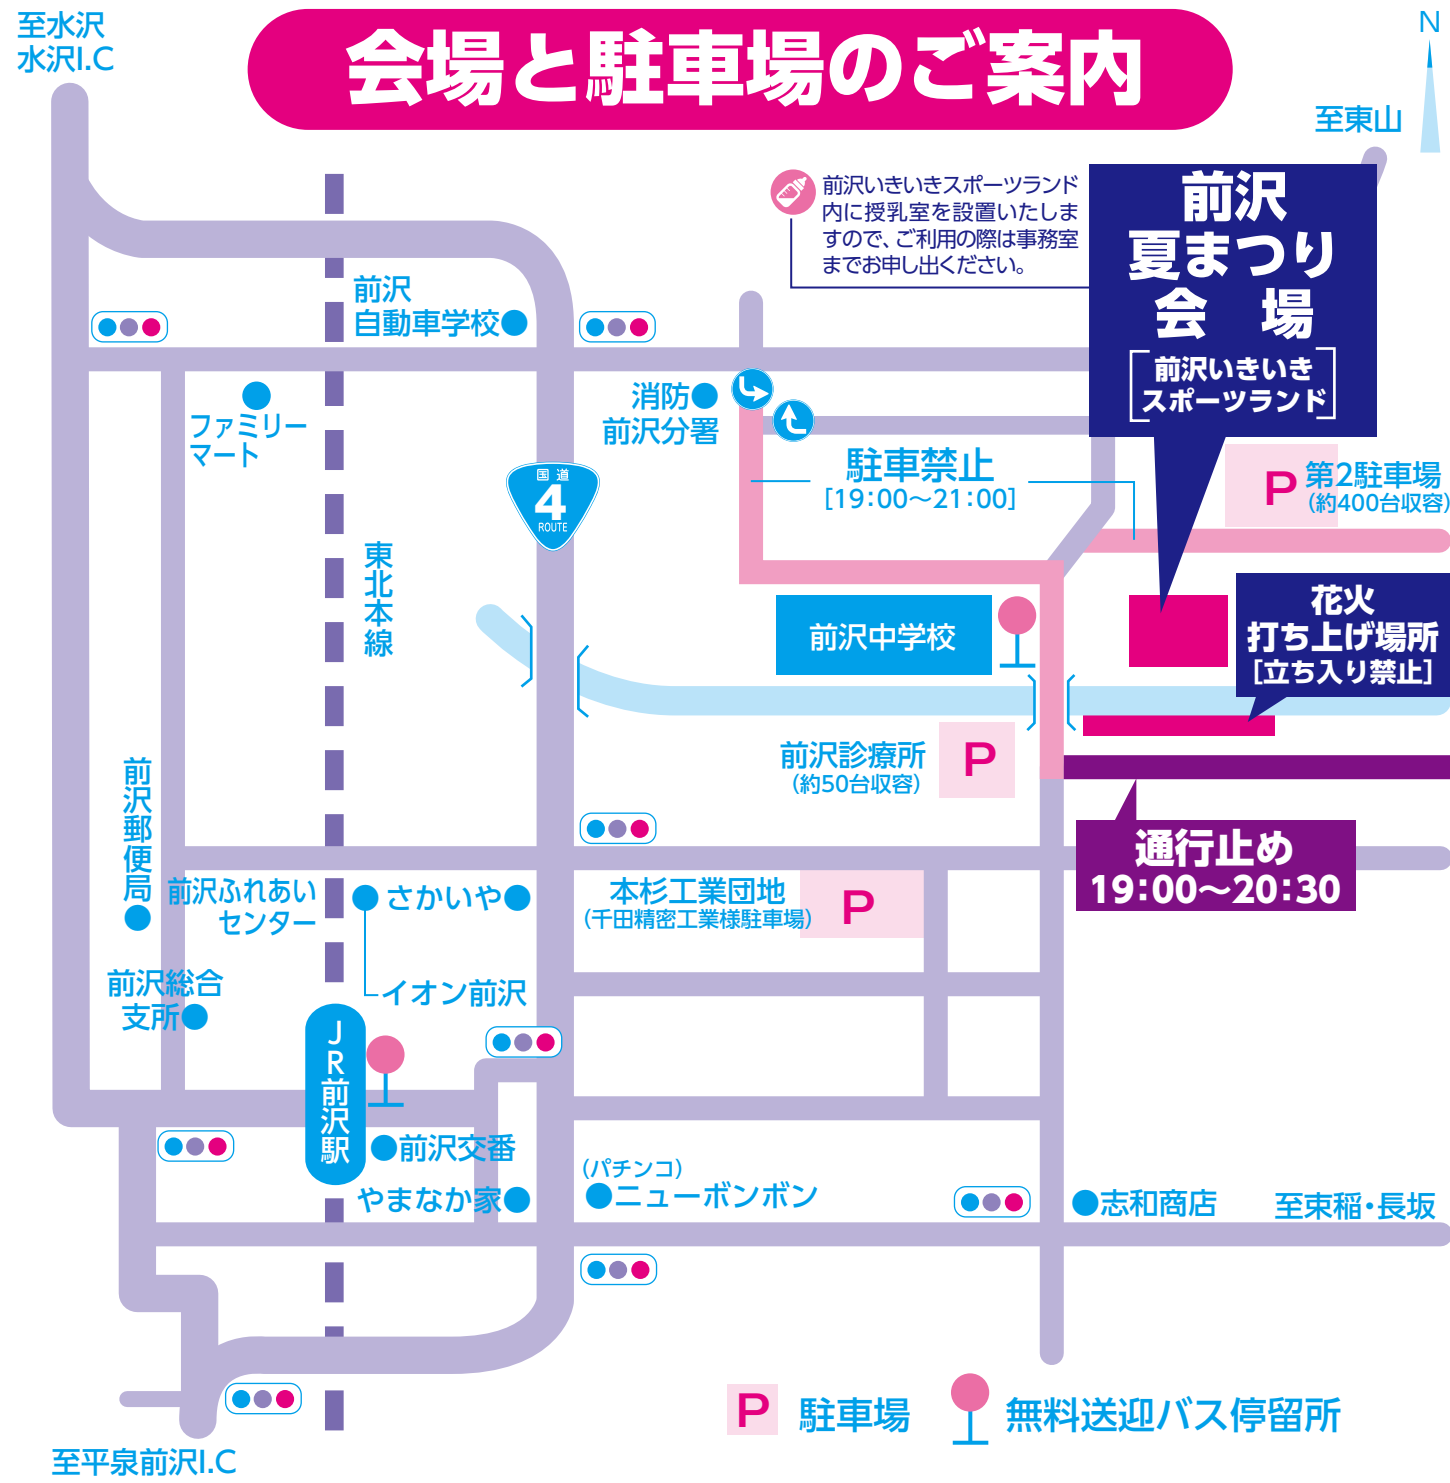

第 4 部		
No.	玉 名 (種類)	花 火 提 供 者 芳 名
22	特大スターメイン	お買い物はアスティ商店会へ [アスティ商店会]
23	4号10連発	センテックデザイン、ラーメンショップ平泉店/前沢店、読売センター前沢 サトーデンキ、カフェ・ド・ラバン、前沢マッサージ、AVENUE (アヴェニュー) 土地家屋調査士星野事務所、タカハシモールドメディア、とこやさんアーズ 鈴木印刷社、(株)キャトラクト ショートステイこじょうの里、(株)富士通研製作所 リラ・オーキディア、もくれん薬局、にこにこ工房、ひかり整体
24	5号8連発	(有)前田合金鋳造所、(株)千田板金、(有)大和自動車工業、(株)吉田石油 大興ランデック(有)前沢工場、吉田興業(有)、(株)エム、シー、アイ、エンジニアリング 三浦製作所、岩手協和食品(株)、(株)小富士製作所、大桜ブロック工業所 (株)前沢温泉舞鶴の湯
25	7号2発	大日電機(株)岩手工場、(株)資源開発ネイチャー、(株)島元組、岩手フード(株) (株)ケアサービスゆたか、佐藤生花店、(株)イブキ産業前沢営業所
26	8号2発	ユニカ(株)岩手工場、仁衛堂薬局、(有)小野寺電気工事 鈴木賢悦司法書士事務所、丸協建設(株)、インテリア日向美装 奥州市役所管理職会
27	10号2発	[奥州市建設業協会前沢支部] (有)網代建設、(株)鈴健、(株)北條工務店、(株)高橋建設工業 丸協建設(株)、(有)小野寺建設、丸正興業(株)、(有)佐々木建設 (株)箱根建設、(株)御幸造園、畠山建設(株)、吉田興業(有)
28	ワイドフィナーレ スターメイン	奥州市、岩手ふるさと農業協同組合 前沢商工会、(一社)奥州市観光物産協会

**無料送迎バス** 前沢駅 → 会場 16時30分から21時まで巡回運行します。

**イベントスケジュール**

17:00 1日人権擁護委員任命式	18:30 よさこい総踊り
出店営業開始	夢あかり点灯
17:30 前沢一輪車クラブ	18:40 25歳厄年連「龍翠蓮」
アルスノーバ	18:50 42歳厄年連「亥風輝」
18:00 剛雅燕	19:10 主催者あいさつ
18:10 遊夢舞	19:30 納涼花火大会
18:20 紅翔連	

**夏まつり・花火大会の開催について**  
今年も花火大会は、プログラムのとおり絶大なるご協賛を賜りました。ここにご協賛くださいました皆様及びご協力いただきました方々に、心から御礼を申し上げます。会場周辺は大変混み合います。車でのご来場の際は、絶対に路上駐車は行わないでください。駐車場内の際は、盗難については、主催者は一切責任を負いません。また、まつり翌日に花火の殻拾い集めボランティアを募集しています。詳しくは実行委員会までお問合せ下さい。

# まつり

令和6年 **8月16日(金)** 雨天の場合は翌日に延期  
午後5時～8時30分  
会場/前沢いきいきスポーツランド

**前沢夏まつりスケジュール** 主催/前沢まつり実行委員会

無料シャトルバス/前沢駅東口から会場間で午後4時30分から運行

午後5時～▶前沢地域団体による演舞・演技披露 出店営業開始  
午後7時30分～▶納涼花火大会 ※場所取りはまつり当日の午後3時から可能です。

この用紙は再生紙を使用しております。