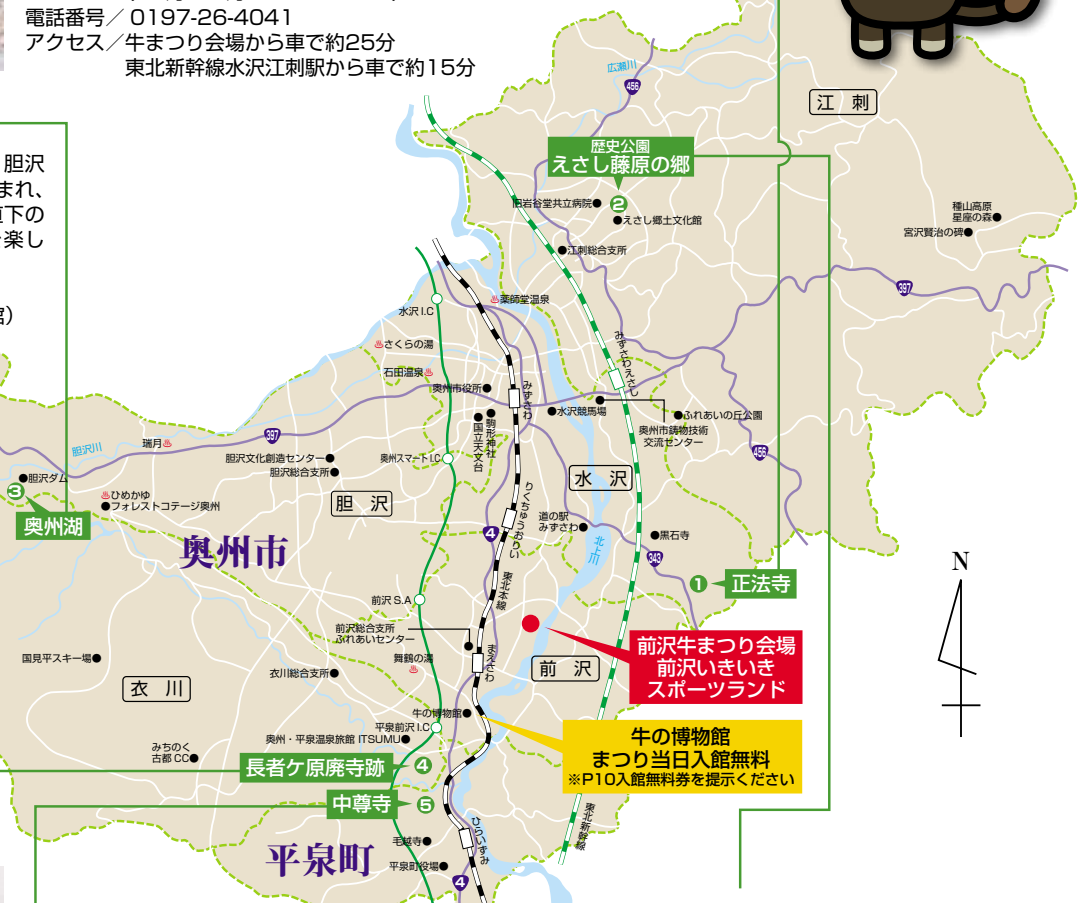

奥州市周辺の見どころスポット

1 重要文化財 正法寺【奥州市水沢】

かつては東北地方における曹洞宗の中心的寺院で、日本一の茅葺屋根建築として有名な本堂や庫裡、惣門は国の重要文化財です。

住所／水沢黒石町字正法寺129
開放時間／9：00～17：00
(11月～3月は16：00まで)
電話番号／0197-26-4041
アクセス／牛まつり会場から車で約25分
東北新幹線水沢江刺駅から車で約15分

3 奥州湖【奥州市胆沢】

国内最大級の中央コア型ロックフィルダム・胆沢ダムのダム湖です。周囲は美しいブナ林に囲まれ、四季折々の景観を楽しめます。湖面やダム直下の胆沢川では、SUPなどのパドルスポーツを楽しめます。

住所／胆沢若柳字馬留 81-1
お問い合わせ／0197-49-2383 (奥州湖交流館)
アクセス／牛まつり会場から車で約30分
東北本線水沢駅から車で約30分

4 国史跡 長者ヶ原廃寺跡【奥州市衣川】

今から約1,000年前、藤原清衡の母方の祖安倍氏によって建立されたと推測される寺院遺跡です。

所在地／衣川田中西地内
お問い合わせ／0197-35-2111
(教育委員会世界遺産登録推進室)
アクセス／牛まつり会場から車で約15分
平泉前沢I.C.から車で約5分

2 歴史公園えさし藤原の郷【奥州市江刺】

世界文化遺産「平泉」に至る、奥州藤原氏初代清衡公生誕の地「江刺」に立つ歴史テーマパークです。約20ヘクタールの広大な敷地に120棟余りの歴史的建造物を再現しています。また映画やテレビドラマのロケ地にも使用されており、2024年大河ドラマ「光る君へ」のロケも行われました。

住所／江刺岩谷堂字小丸86-1
開園時間／9：00～17：00 (11月～2月は9：30～16：00)
電話番号／0197-35-7791
アクセス／牛まつり会場から車で約30分
東北新幹線水沢江刺駅から車で約15分

5 世界文化遺産中尊寺【平泉町】

嘉祥3年(850年)慈覚大師によって開けられました。その後12世紀のはじめ奥州藤原氏初代の清衡公が前九年、後三年合戦で亡くなった人々の霊をなぐさめるため、多くの堂塔を建立しました。金色堂以外の多くの堂塔は14世紀に惜しくも焼失しましたが、いまなお金色堂をはじめ、3,000余店の国宝や重要文化財を伝える平安仏教美術の宝庫です。

所在地／西磐井郡平泉町平泉字衣閑202
電話番号／0191-46-2211
アクセス／牛まつり会場から車で約20分・平泉前沢I.C.から車で約5分