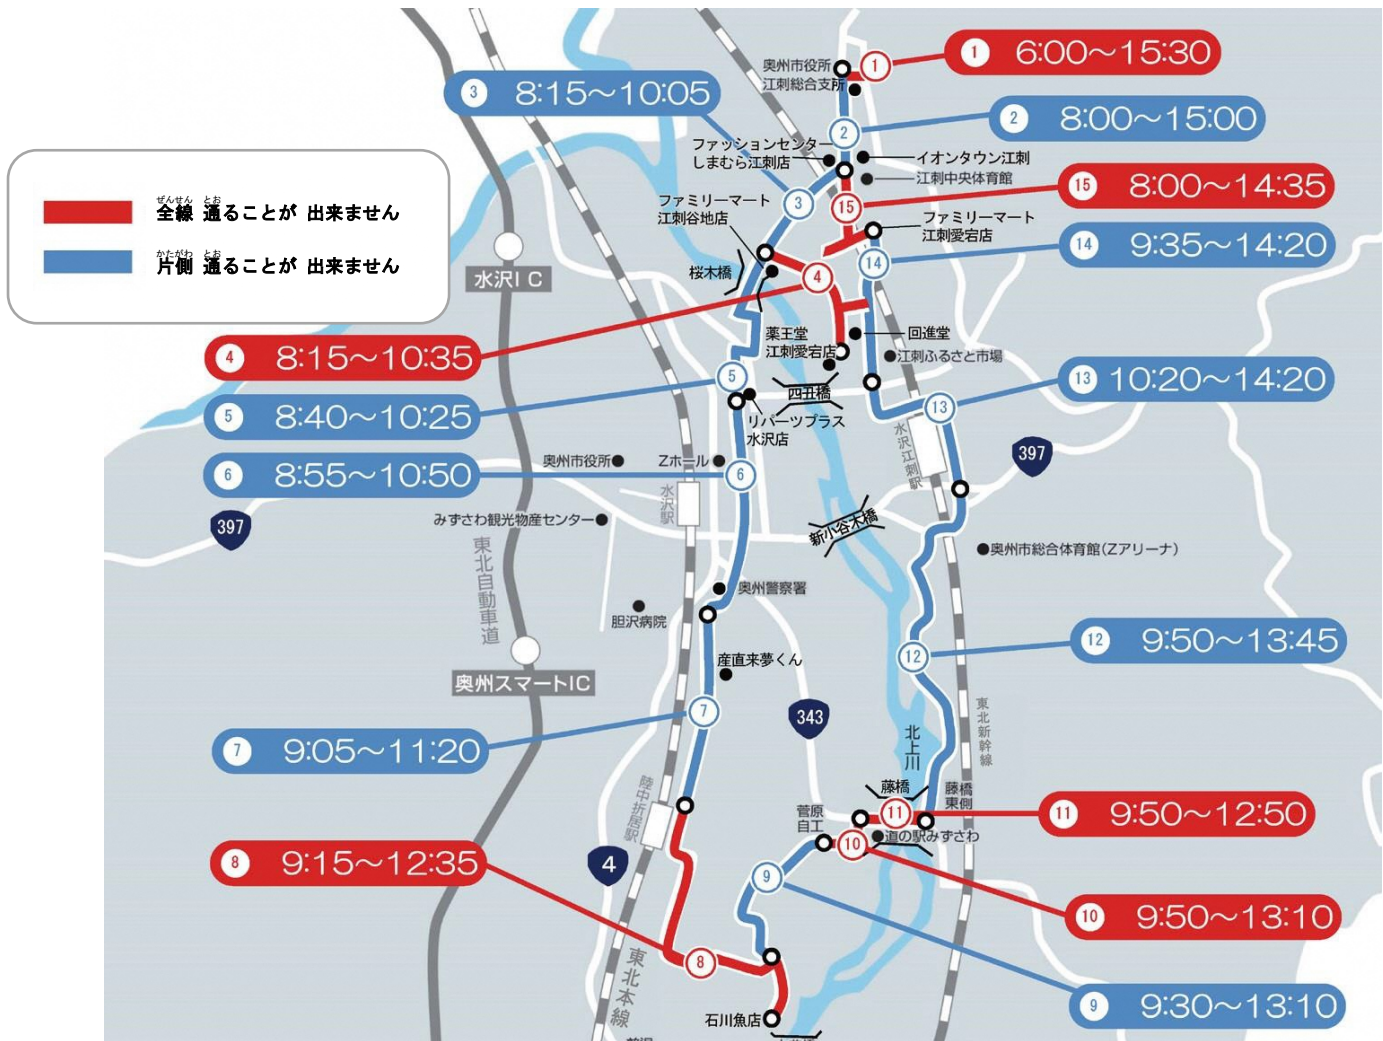

■注意すること

- 交通規制は進行状況によって変わるかもしれません。
- ランナー(走る人)が通っている時は通ることができません。
- 市役所(江刺)の周りの道路は交通規制をします。標識や誘導する人の指示で迂回(避けて通る)してください。
- 片側2車線区間の走路と合流する地点を車で通る時は注意してください。
- 藤橋(国道343号線)は通ることができない時間帯があります。
- 5月18日は、胆江地区衛生センターにごみの搬入(運ぶ)ができません。5月の搬入日は25日(日曜日)です。