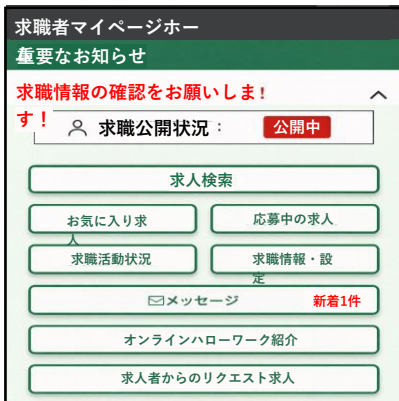

# HelloWork News

ハローワークインターネットサービスが新しくなりました

ページ  
最下部へ

トップページ

## 【お知らせ】

ハローワークインターネットサービスが新しくなりました。

画面が見やすくなるなど、スマートフォンでの使用が以前より快適になります！

 スマートフォン対応

 かんたん検索

 特集求人

アクセスはこちら

ハローワーク  
インターネット  
サービス

# ハローワークインターネットサービスとは

ご自宅で、お持ちのパソコンやスマートフォン等で  
全国のハローワークで受理された求人を検索することができ、  
**月間約8,500万件**のアクセスを誇るオンラインサービスです。  
年間新規求人数は**約1000万人以上!**豊富な求人の中から、  
あなたにあった求人を見つけましょう。

## ハローワークインターネットサービスで あなたに合う仕事が見つかります

画面がより見やすく

スマートフォン等での表示が見やすくなり、快適に操作できます。

特集求人検索やその自動配信機能が追加

「特集求人」「PRロゴ(※)」等、注目の求人絞り込みが可能になりました。

※えるぼし・くるみん等の各認定制度