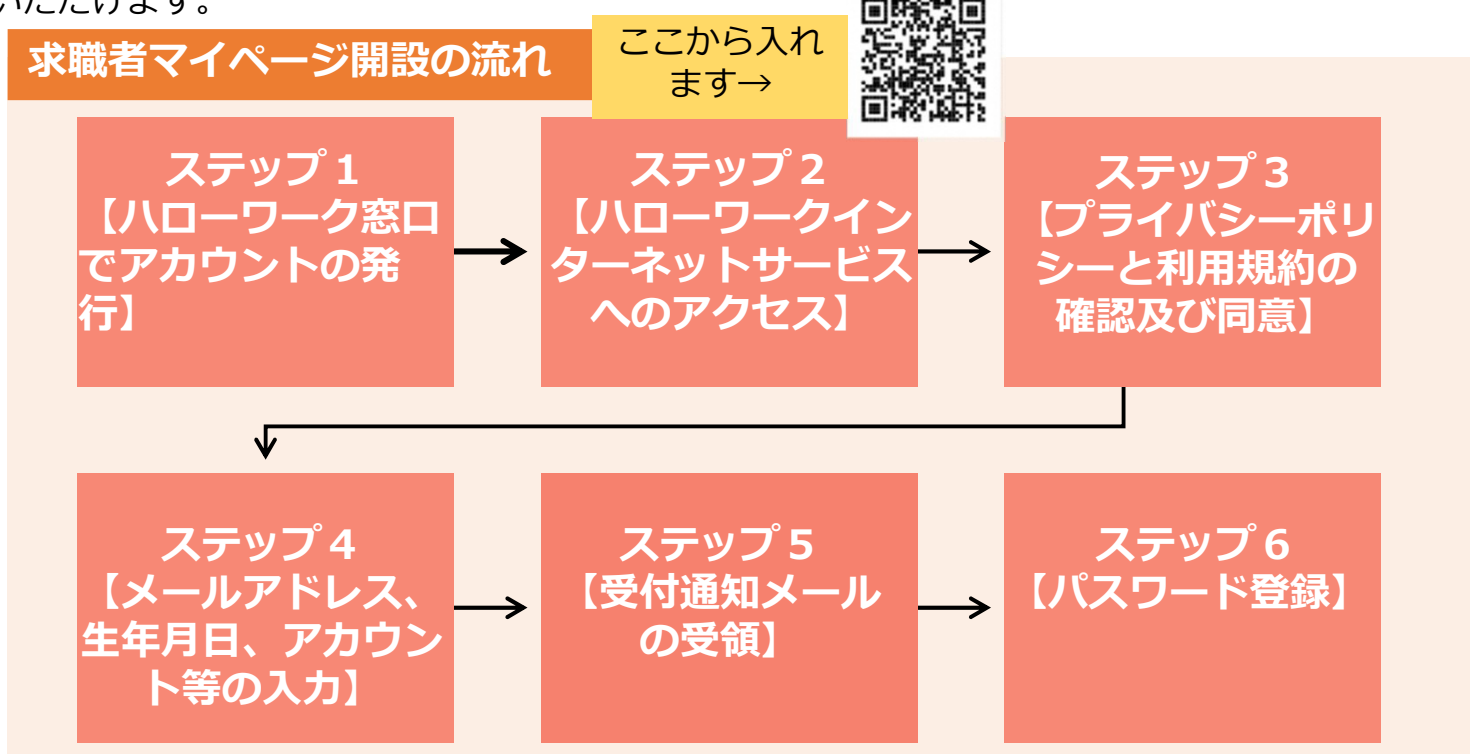

## 利用時間

平日：8：30～17：00

※土曜日、日曜日、祝日、年末年始はお休みです。

# 求職者マイページを開設してみませんか

ハローワークインターネットサービス上に「求職者マイページ」を開設すると、ご自宅のパソコンやタブレット、スマートフォンなどから、検索した求人の保存などのサービスをご利用いただけます。

※開設方法の詳細はハローワークの窓口にてご確認ください。