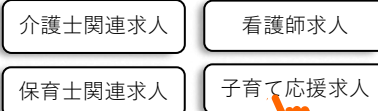

画面がより見やすく

スマートフォン等での表示が見やすくなり、快適に操作できます。

特集求人検索やその自動配信機能が追加

特集求人（例）

「特集求人」「PRロゴ（※）」等、注目の求人絞り込みが可能になりました。

※えるぼし・くるみん等の各認定制度

求人情報の自動配信機能について

「配信する」を選択すると、登録した求職情報に合致する特集求人に関連する求人情報が、毎週土曜日にマイページへ配信されます（メンテナンス実施日を除く）。