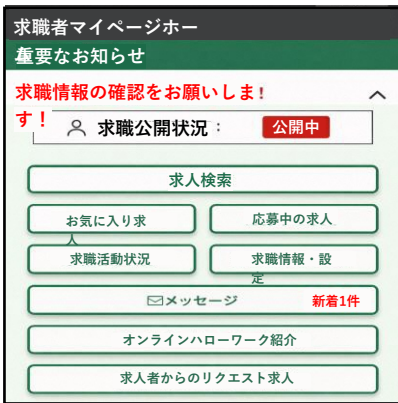

職業訓練

相談予約・
お問い合わせ

ハローワーク

ハロートレーニング

求職者マイページを開設してみませんか?

ハローワークインターネットサービスで「求職者マイページ」を開設すると、検索した求人の保存やおすすめ求人の受取が可能です。

詳しくは、こちらのQRコードからどうぞ!

正社員・フルタイム・パートタイムなどの求人を簡単に検索することができます。自分で条件を入力する方はこちらをタップして一番右までスクロールしてください。

雇用保険制度について確認することができます。

職業訓練についての情報をご覧いただけます。

HelloWork News

ハローワークインターネットサービスが新しくなりました

ページ
最下部へ

スマートフォン
対応

かんたん検索

特集求人

アクセスはこちら

ハローワーク
インターネット
サービス

ハローワークインターネットサービスとは

ご自宅で、お持ちのパソコンやスマートフォン等で
全国のハローワークで受理された求人を検索することができ、
月間約8,500万件のアクセスを誇るオンラインサービスです。
年間新規求人数は**約1000万人以上!**豊富な求人の中から、
あなたにあった求人を見つけましょう。

ハローワークインターネットサービスで あなたに合う仕事が見つかります

画面がより見やすく

スマートフォン等での表示が見やすくなり、快適に操作できます。

特集求人検索やその自動配信機能が追加

特集求人（例）

「特集求人」「PRロゴ（※）」等、注目の求人絞り込みが可能になりました。

※えるぼし・くるみん等の各認定制度

求人情報の自動配信機能について

「配信する」を選択すると、登録した求職情報に合致する特集求人に関連する求人情報が、毎週土曜日にマイページへ配信されます（メンテナンス実施日を除く）。