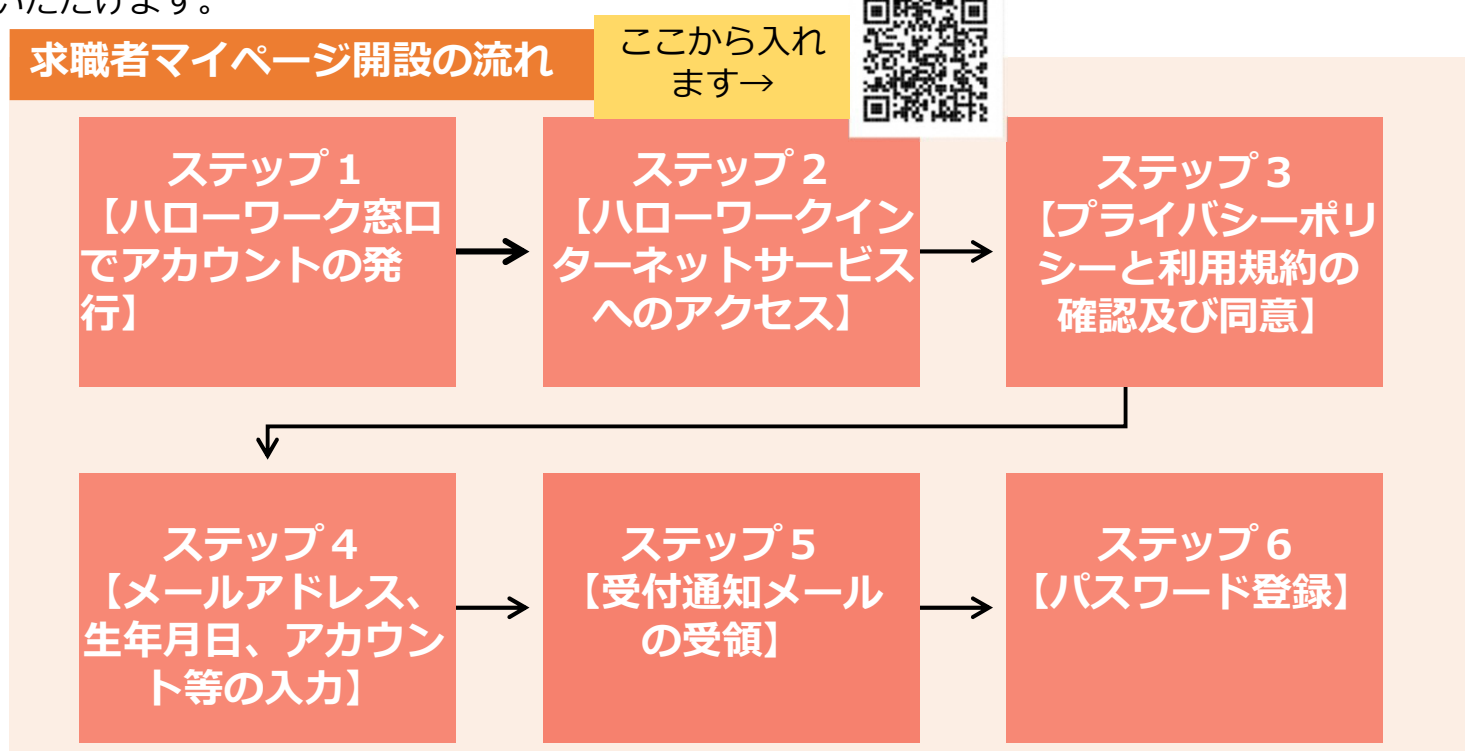

求職者マイページを開設してみませんか

ハローワークインターネットサービス上に「求職者マイページ」を開設すると、ご自宅のパソコンやタブレット、スマートフォンなどから、検索した求人の保存などのサービスをご利用いただけます。

※開設方法の詳細はハローワークの窓口にてご確認ください。

マイページ開設のメリット

求人検索／求人保管方法

検索条件登録ができるため、求人検索をスピーディに行うことができ、気になる求人も保存できる

応募履歴の管理

ハローワークでの応募履歴を管理することができるため、自身の求職活動を振り返ることができる

おすすめ求人の受取り

ハローワークからのおすすめの求人情報をリアルタイムで受取ることができる

オンラインハローワーク紹介

求人者マイページを開設している事業所であれば、オンラインで職業紹介を受けることができる

求職条件の確認や変更

ハローワークに登録されている求職条件を把握し、変更ができる。求職登録の有効や無効の設定ができる

直接リクエスト

求職情報を公開すると、求人者からの直接連絡による応募の検討依頼を受付することができる

※この他に、メッセージ機能の利用や求人へ直接応募（オンライン自主応募）ができます。