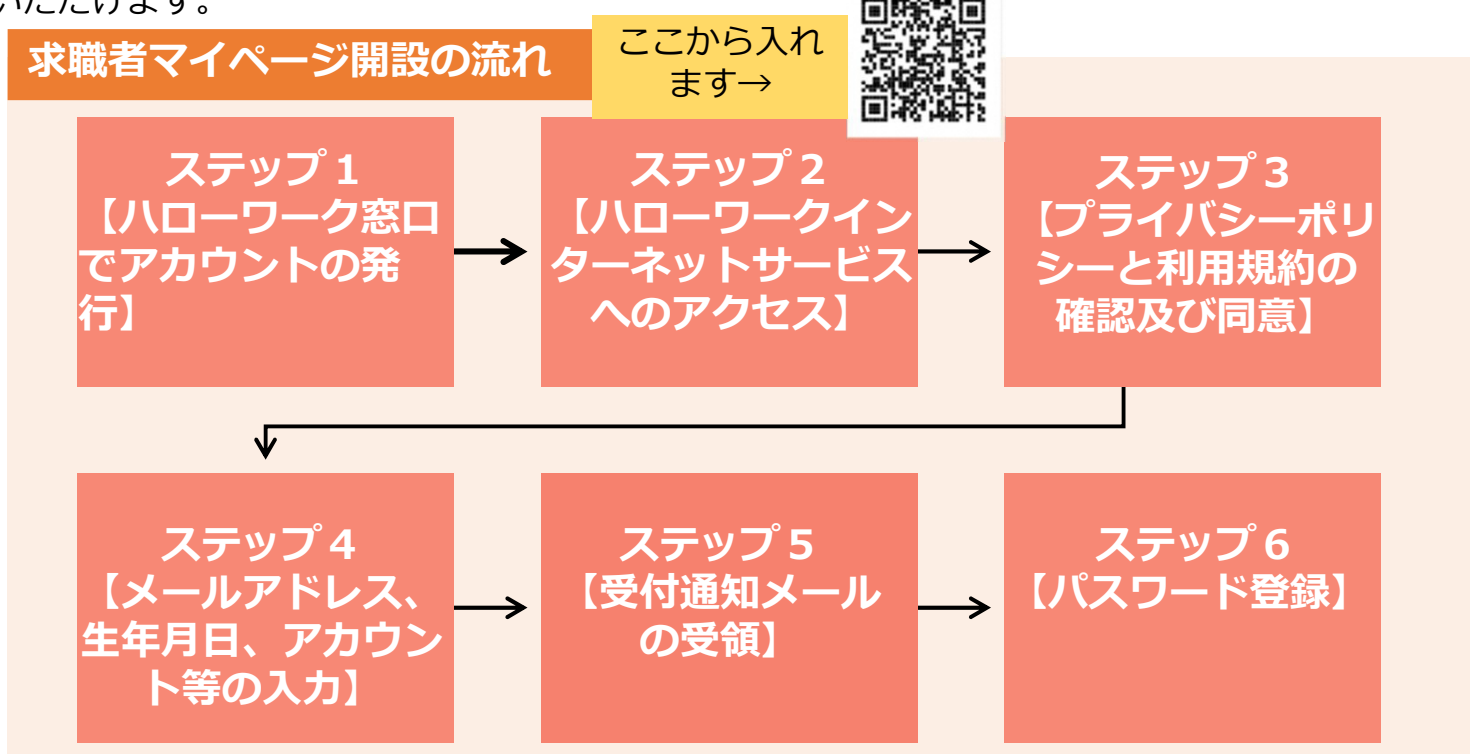

## 利用時間

平日：8：30～17：00

※土曜日、日曜日、祝日、年末年始はお休みです。

# 求職者マイページを開設してみませんか

ハローワークインターネットサービス上に「求職者マイページ」を開設すると、ご自宅のパソコンやタブレット、スマートフォンなどから、検索した求人の保存などのサービスをご利用いただけます。

※開設方法の詳細はハローワークの窓口にてご確認ください。