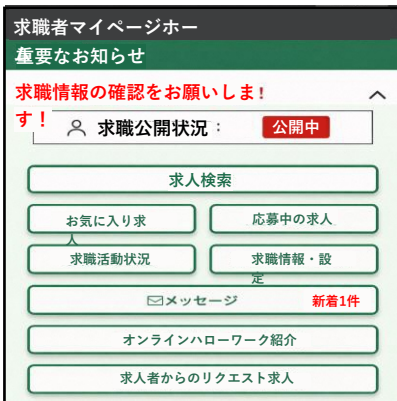

# HelloWork News

ハローワークインターネットサービスが新しくなりました

ページ  
最下部へ

トップページ

## 【お知らせ】

ハローワークインターネットサービスが新しくなりました。

画面が見やすくなるなど、スマートフォンでの使用が以前より快適になります！

 スマートフォン対応

 かんたん検索

 特集求人

アクセスはこちら

ハローワーク  
インターネット  
サービス

# ハローワークインターネットサービスとは

ご自宅で、お持ちのパソコンやスマートフォン等で  
全国のハローワークで受理された求人を検索することができ、  
**月間約8,500万件**のアクセスを誇るオンラインサービスです。  
年間新規求人数は**約1000万人以上!**豊富な求人の中から、  
あなたにあった求人を見つけましょう。

ハローワーク  
インターネッ  
ト  
サービス

## ハローワークインターネットサービスで あなたに合う仕事が見つかります

画面がより見やすく

スマートフォン等での表示が見やすくなり、快適に操作できます。

特集求人検索やその自動配信機能が追加

特集求人(例)

介護士関連求人

看護師求人

保育士関連求人