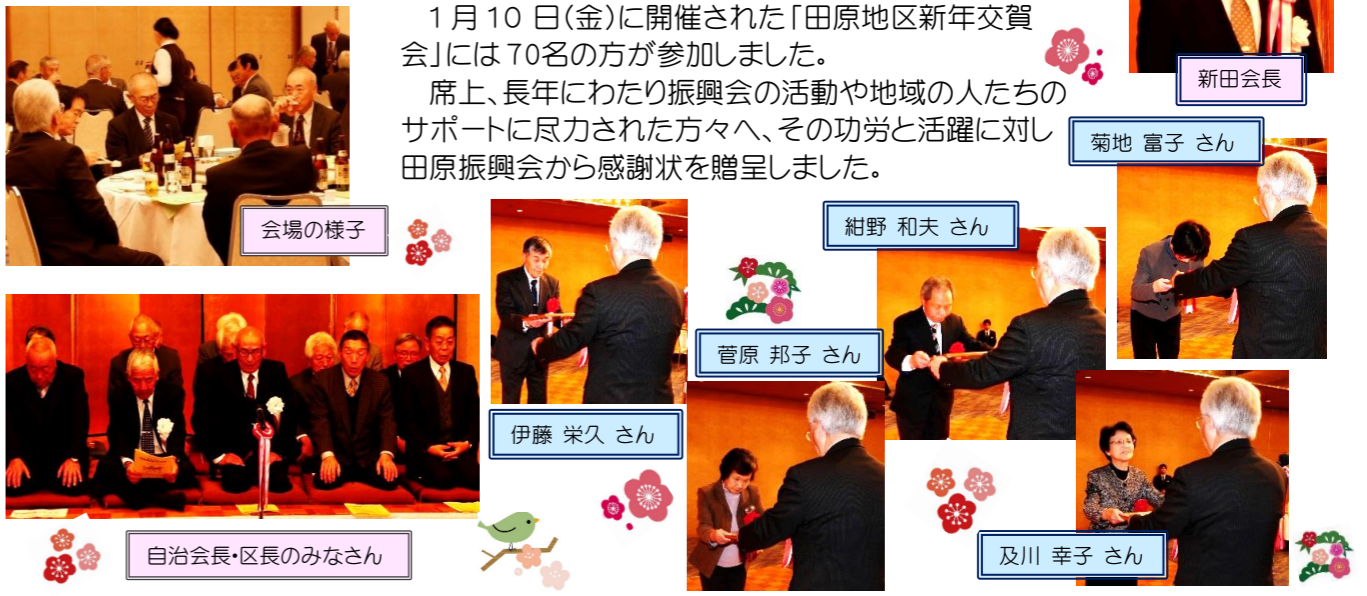

## 田原地区新年交賀会開催しました

1月10日（金）に開催された「田原地区新年交賀会」には70名の方が参加しました。  
席上、長年にわたり振興会の活動や地域の人たちのサポートに尽力された方々へ、その功労と活躍に対し田原振興会から感謝状を贈呈しました。

新田会長

菊地 富子 さん

紺野 和夫 さん

菅原 邦子 さん

伊藤 栄久 さん

及川 幸子 さん

## 生涯学習部 青少年交流会2回目 開催しました！

青少年交流会第2回目は1月14日（火）えさし郷土文化館で開催されました。  
今年も、そば打ち体験で自分で作ったそばをみんなで食べてから、午後の手作り体験学習では新企画の「飛びだすびっくりメッセージカード」を作りました！

素敵なメッセージカードができました！

そば打ち体験

飛びだすびっくりメッセージカード

社会福祉部