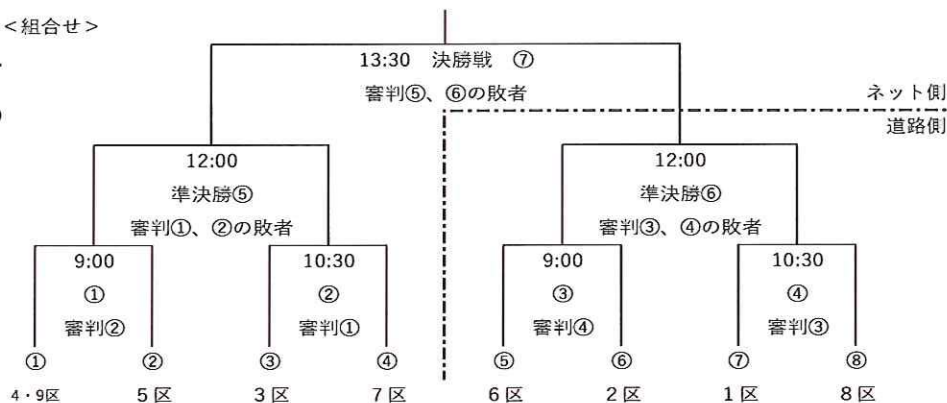

自治会活動賠償責任保険に 加入しています

地域の方を対象に保険加入をしています。草刈や体育大会など振興会事業で怪我等をされた場合は、地区センターまでご連絡をお願いします。

もしも出くわしたら…

今年も熊の目撃情報があちこちから聞こえてきています。熊にだけはお会いしたくないですね。遭遇したときにやさしい目で見つめて話しかければいい、なんて話があります。それどころではないですよ！十分に気を付けましょう。

ソフトボール大会開催

昨年は雨天のため中止でしたが、今年はずれるといいですね。今年度初の地区対抗体育大会となります。ふるってご参加ください。

- ◆ 日時：6月3日(日)午前9時試合
- ◆ 場所：伊手スポーツ広場

<組合せ>

ゲートボール交流会開催

体育振興部主催でゲートボール大会を毎年開催しています。だんだんとゲートボールをする人が少なくなっているのが現状です。今年から自治会対抗ではなく、ゲートボール愛好者が集まり楽しく交流することとなりました。ご参加をお待ちしております。

- ◆ 日時：6月4日(月)午前9時集合 午前9時30分開会(雨天延期)
- ◆ 場所：伊手農村公園(地区センター)

バレーボール大会開催

今年のバレーボール大会は伊手地区センター会場でのみの開催になります。進行がスムーズになるようご協力をよろしくお願いいたします。

- ◆ 日時：7月1日(日)午前8時50分開会
- ◆ 場所：伊手地区センター体育室

<組合せ>

6月は鍵かけ実践推進月間

「おにっこ」を合言葉に鍵をかけましょう