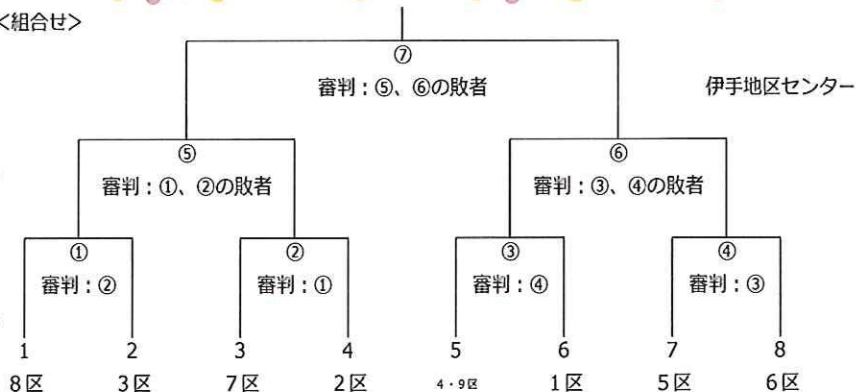

昨年は雨天のため中止でしたが、今年はずれるといいですね。今年度初の地区対抗体育大会となります。ふるってご参加ください。

- ◆ 日時：6月3日(日)午前9時試合
- ◆ 場所：伊手スポーツ広場

<組合せ>

ゲートボール交流会開催

体育振興部主催でゲートボール大会を毎年開催しています。だんだんとゲートボールをする人が少なくなっているのが現状です。今年から自治会対抗ではなく、ゲートボール愛好者が集まり楽しく交流することとなりました。ご参加をお待ちしております。

- ◆ 日時：6月4日(月)午前9時集合 午前9時30分開会(雨天延期)
- ◆ 場所：伊手農村公園(地区センター)

バレーボール大会開催

今年のバレーボール大会は伊手地区センター会場でのみの開催になります。進行がスムーズになるようご協力をよろしくお願いいたします。

- ◆ 日時：7月1日(日)午前8時50分開会
- ◆ 場所：伊手地区センター体育室

<組合せ>

6月は鍵かけ実践推進月間

「おにっこ」を合言葉に鍵をかけましょう