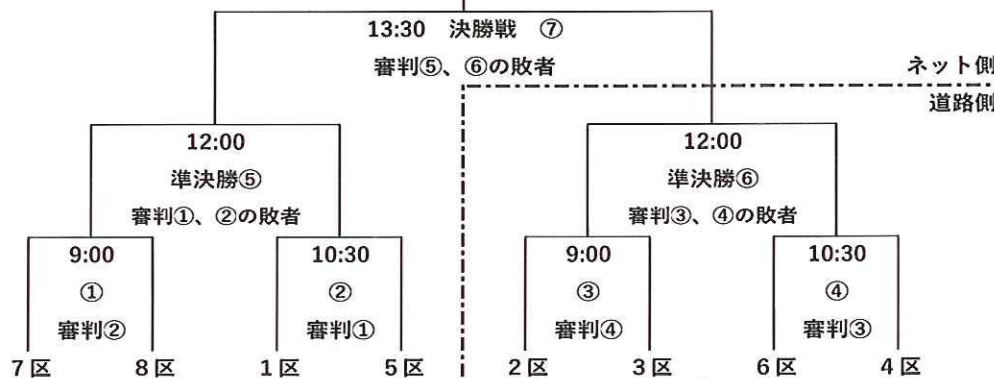

## 恒例行事 カーブミラー点検・清掃

4月28日、生活安全部50人が集まり地区内に設置されている50カ所ほどのカーブミラー点検と清掃を実施しました。協力者も多く天候にも恵まれ、作業は手際よく行われました。阿原山高原山開きに備え、地区内を走行するドライバーが多くなる前にカーブミラーがきれいになりました。今年で2回目の活動になりますが、生活安全部全体の恒例行事にしていこうと考えています。ご協力ありがとうございました。

## 安心安全なまちづくりを目指して

5月11日から始まった「春の全国交通安全運動」「春の地域安全運動」に合わせ、5月12日に伊手駐在所小山浩明巡査長と市交通指導員の山内昭さんと松本彰裕さんのご協力のもと、交通安全部、交通安全女性の会、防犯部28人が集まり、交通安全・防犯合同啓蒙活動を岩明交通安全塔付近で実施しました。交通安全女性の会の皆さんで作成した「交通事故ぼうし」の帽子のマスコットやチラシ等100部配布し、走行するドライバーに安全運転を心がけるように呼びかけました。日曜日の活動でしたので交通量の心配がありましたが、春の行楽シーズンもあって走行車両が多くあっという間に配布することが出来ました。ご協力ありがとうございました。

### 体育振興部主催 第30回伊手地区ソフトボール大会開催

★日時 6月2日(日) 8:40開会 9:00試合開始 ※雨天中止

★場所 伊手スポーツ広場