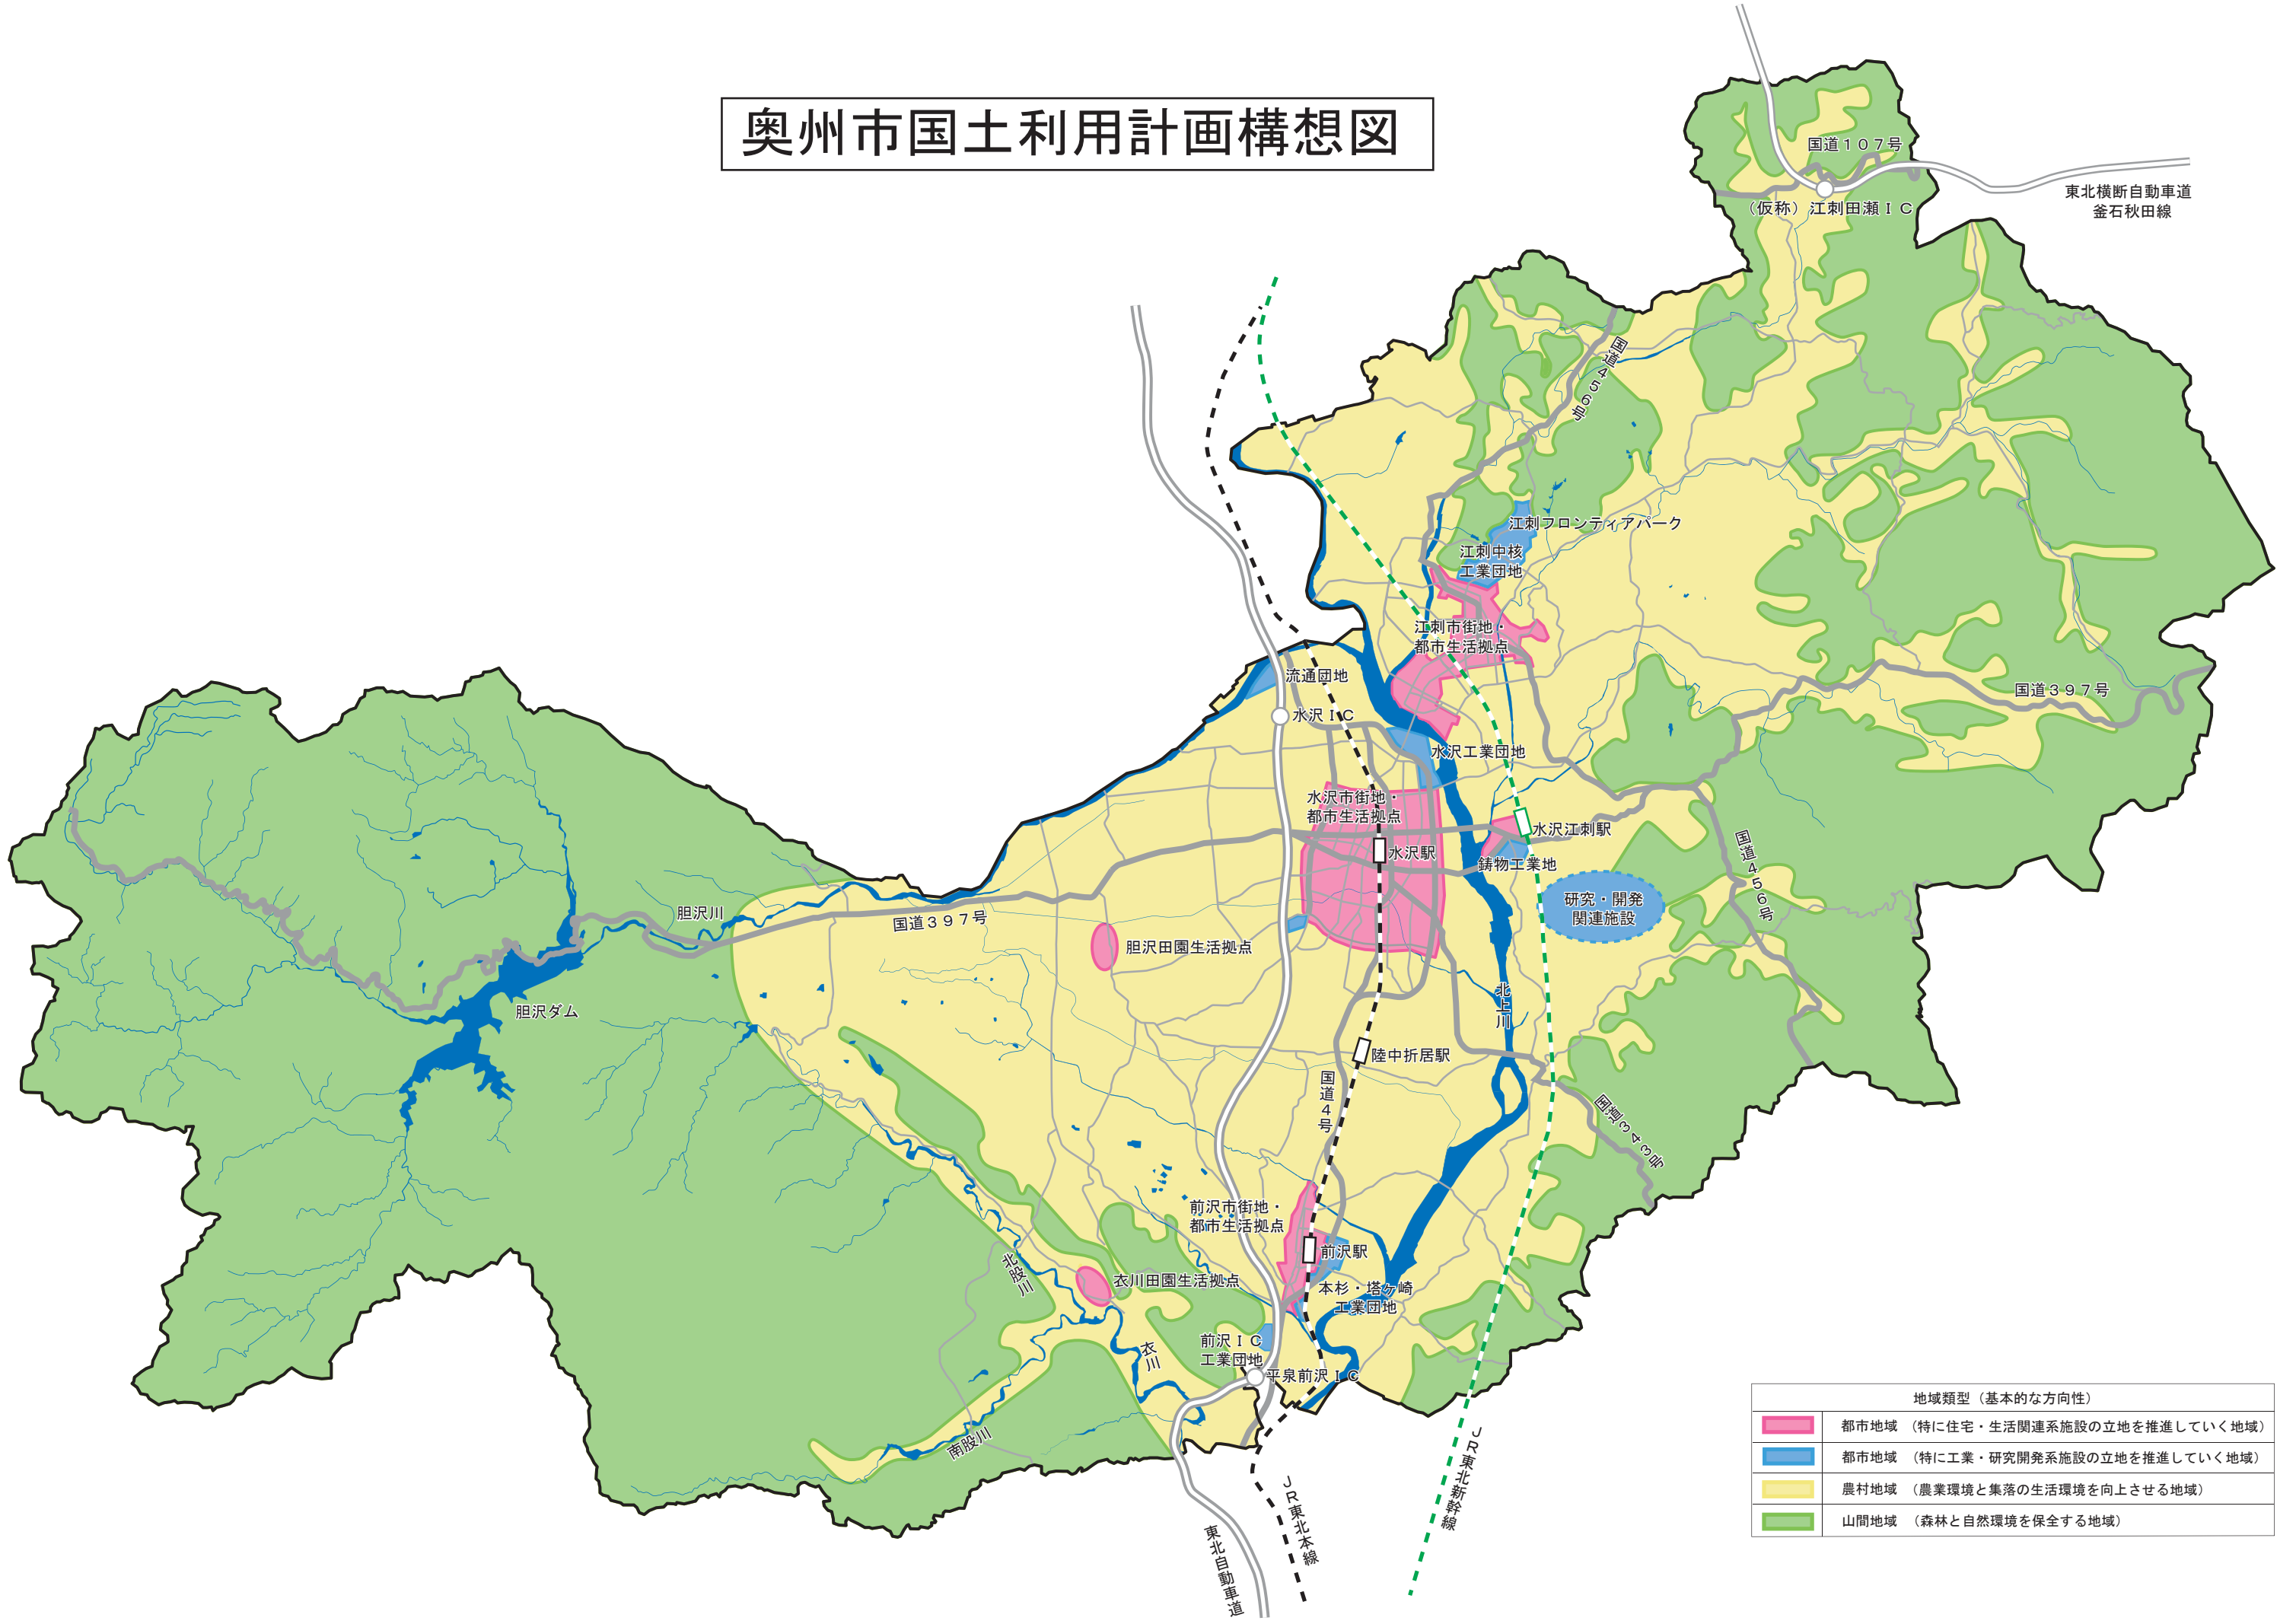

# 奥州市国土利用計画構想図

地域類型（基本的な方向性）	
<span style="display:inline-block; width:15px; height:10px; background-color: #e91e63; border: 1px solid black;"></span>	都市地域（特に住宅・生活関連施設の立地を推進していく地域）
<span style="display:inline-block; width:15px; height:10px; background-color: #2196f3; border: 1px solid black;"></span>	都市地域（特に工業・研究開発施設の立地を推進していく地域）
<span style="display:inline-block; width:15px; height:10px; background-color: #fff9c4; border: 1px solid black;"></span>	農村地域（農業環境と集落の生活環境を向上させる地域）
<span style="display:inline-block; width:15px; height:10px; background-color: #8bc34a; border: 1px solid black;"></span>	山間地域（森林と自然環境を保全する地域）