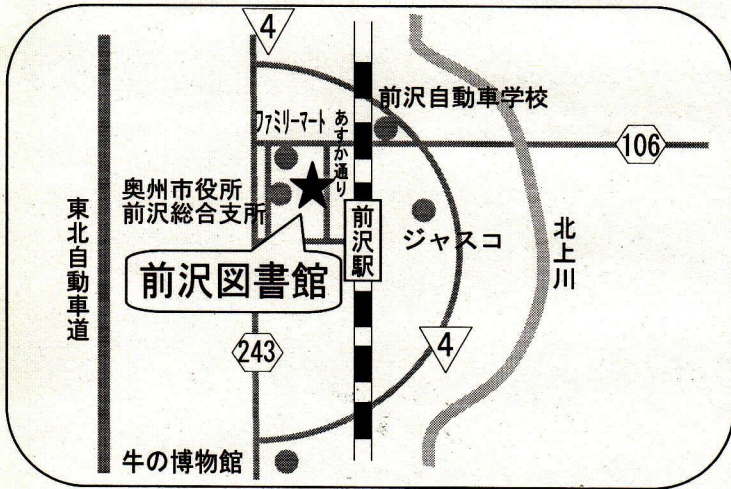

前沢図書館

奥州市前沢字七日町裏71

Tel 0197-56-6781

開館時間	火～日曜日 9:30～19:00
休館日	● 月曜日 ● 祝日 ● 12月28日～翌年1月4日 ● 蔵書整理期間

【水沢図書館からの行き方】

国道4号線を南下し、
県道243号線から前
沢の町中に入ります。
引き続き南へ進み、あ
すか通りに入り、前沢
駅西口を目指して南
へ進むと、右手に前沢
総合支所と前沢図書
館が見えます。