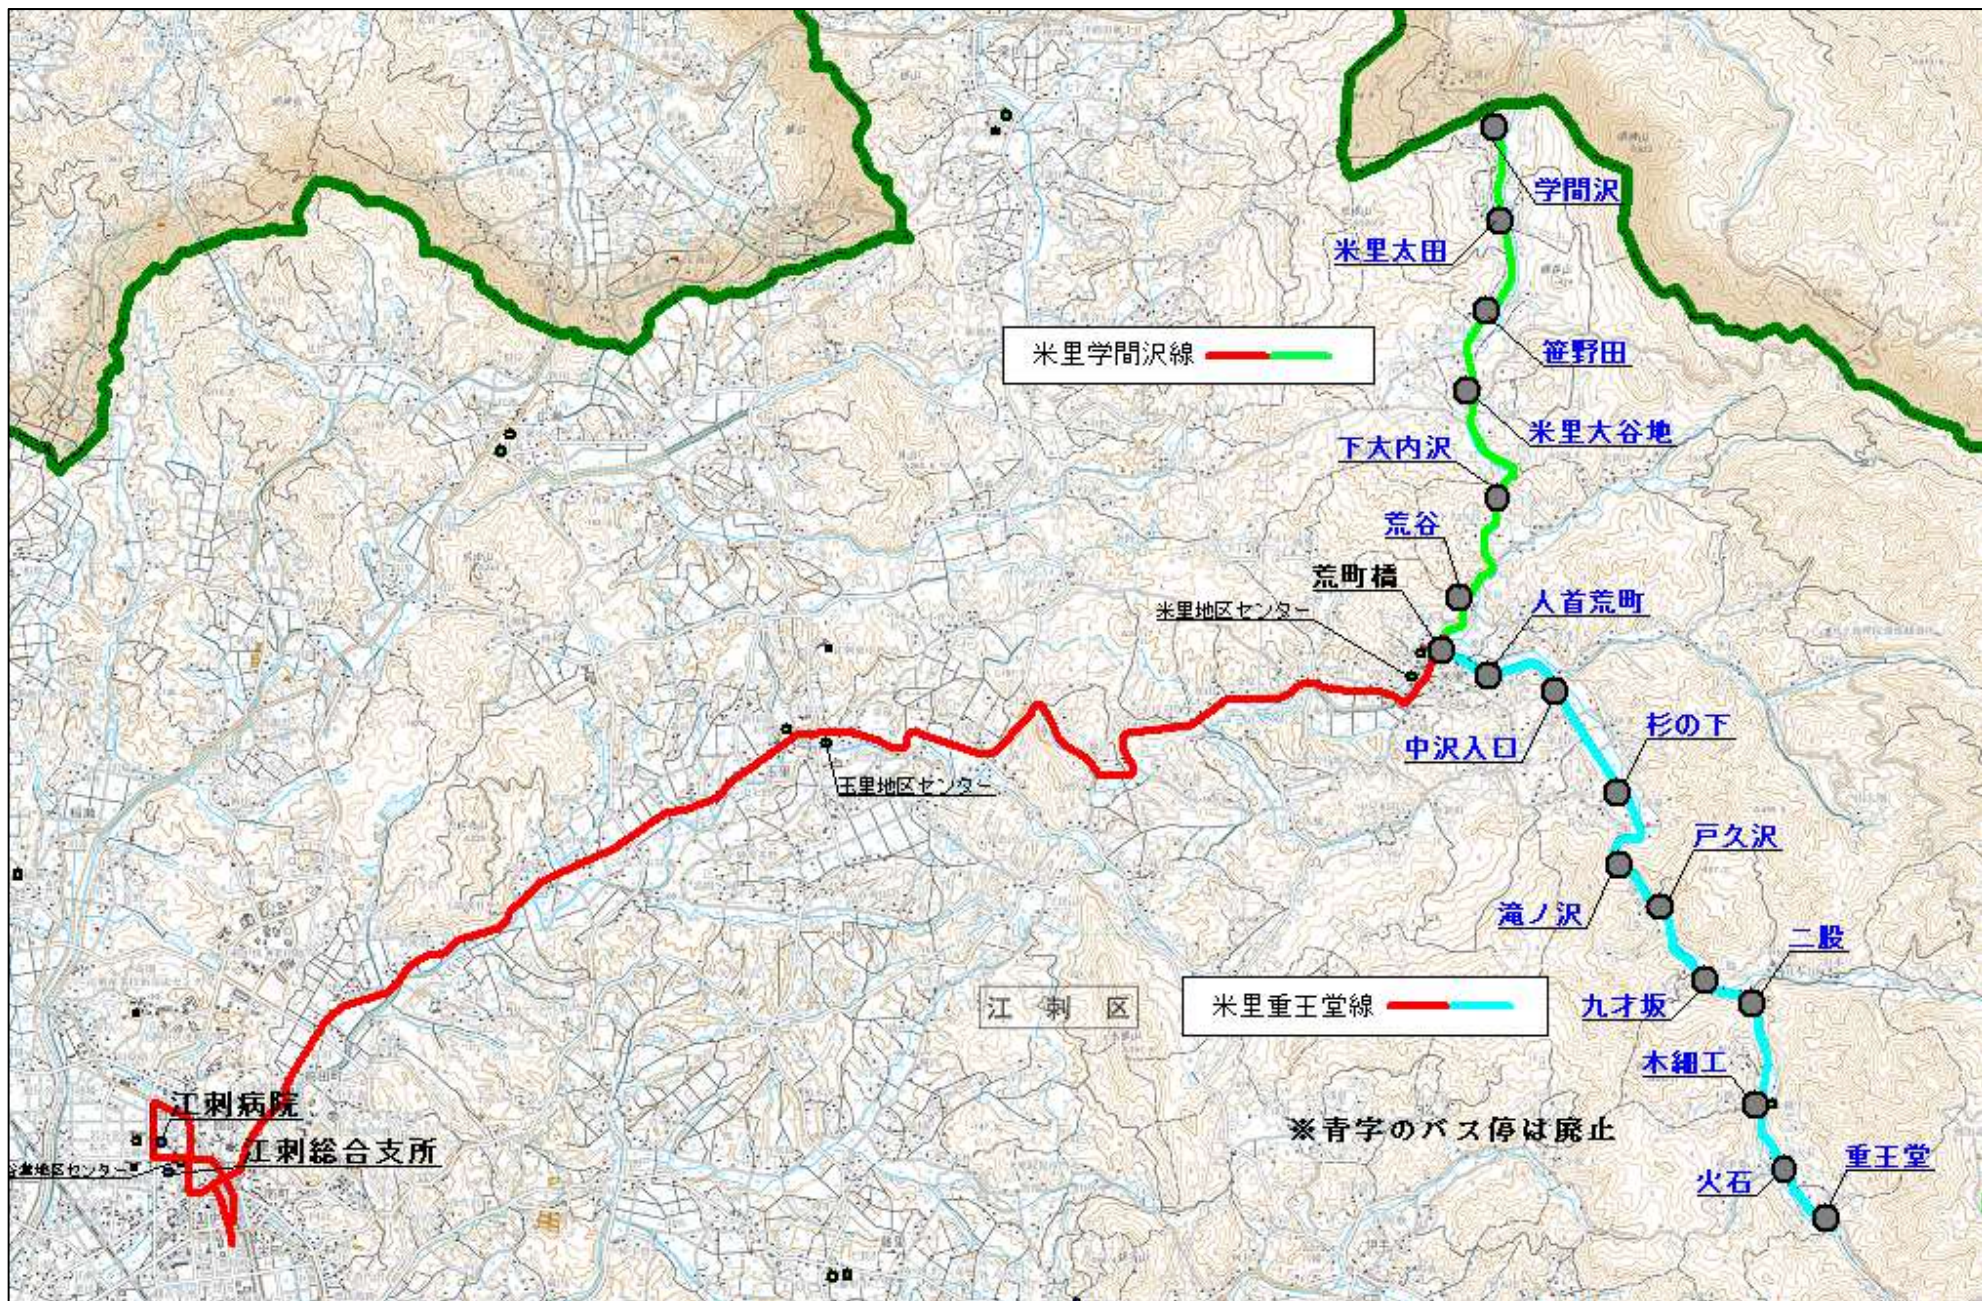

米里重王堂線・米里学間沢線（変更前）

米里玉里線 (変更後)

米里玉里線 (変更後・詳細)

A

B

※青字のバス停は廃止