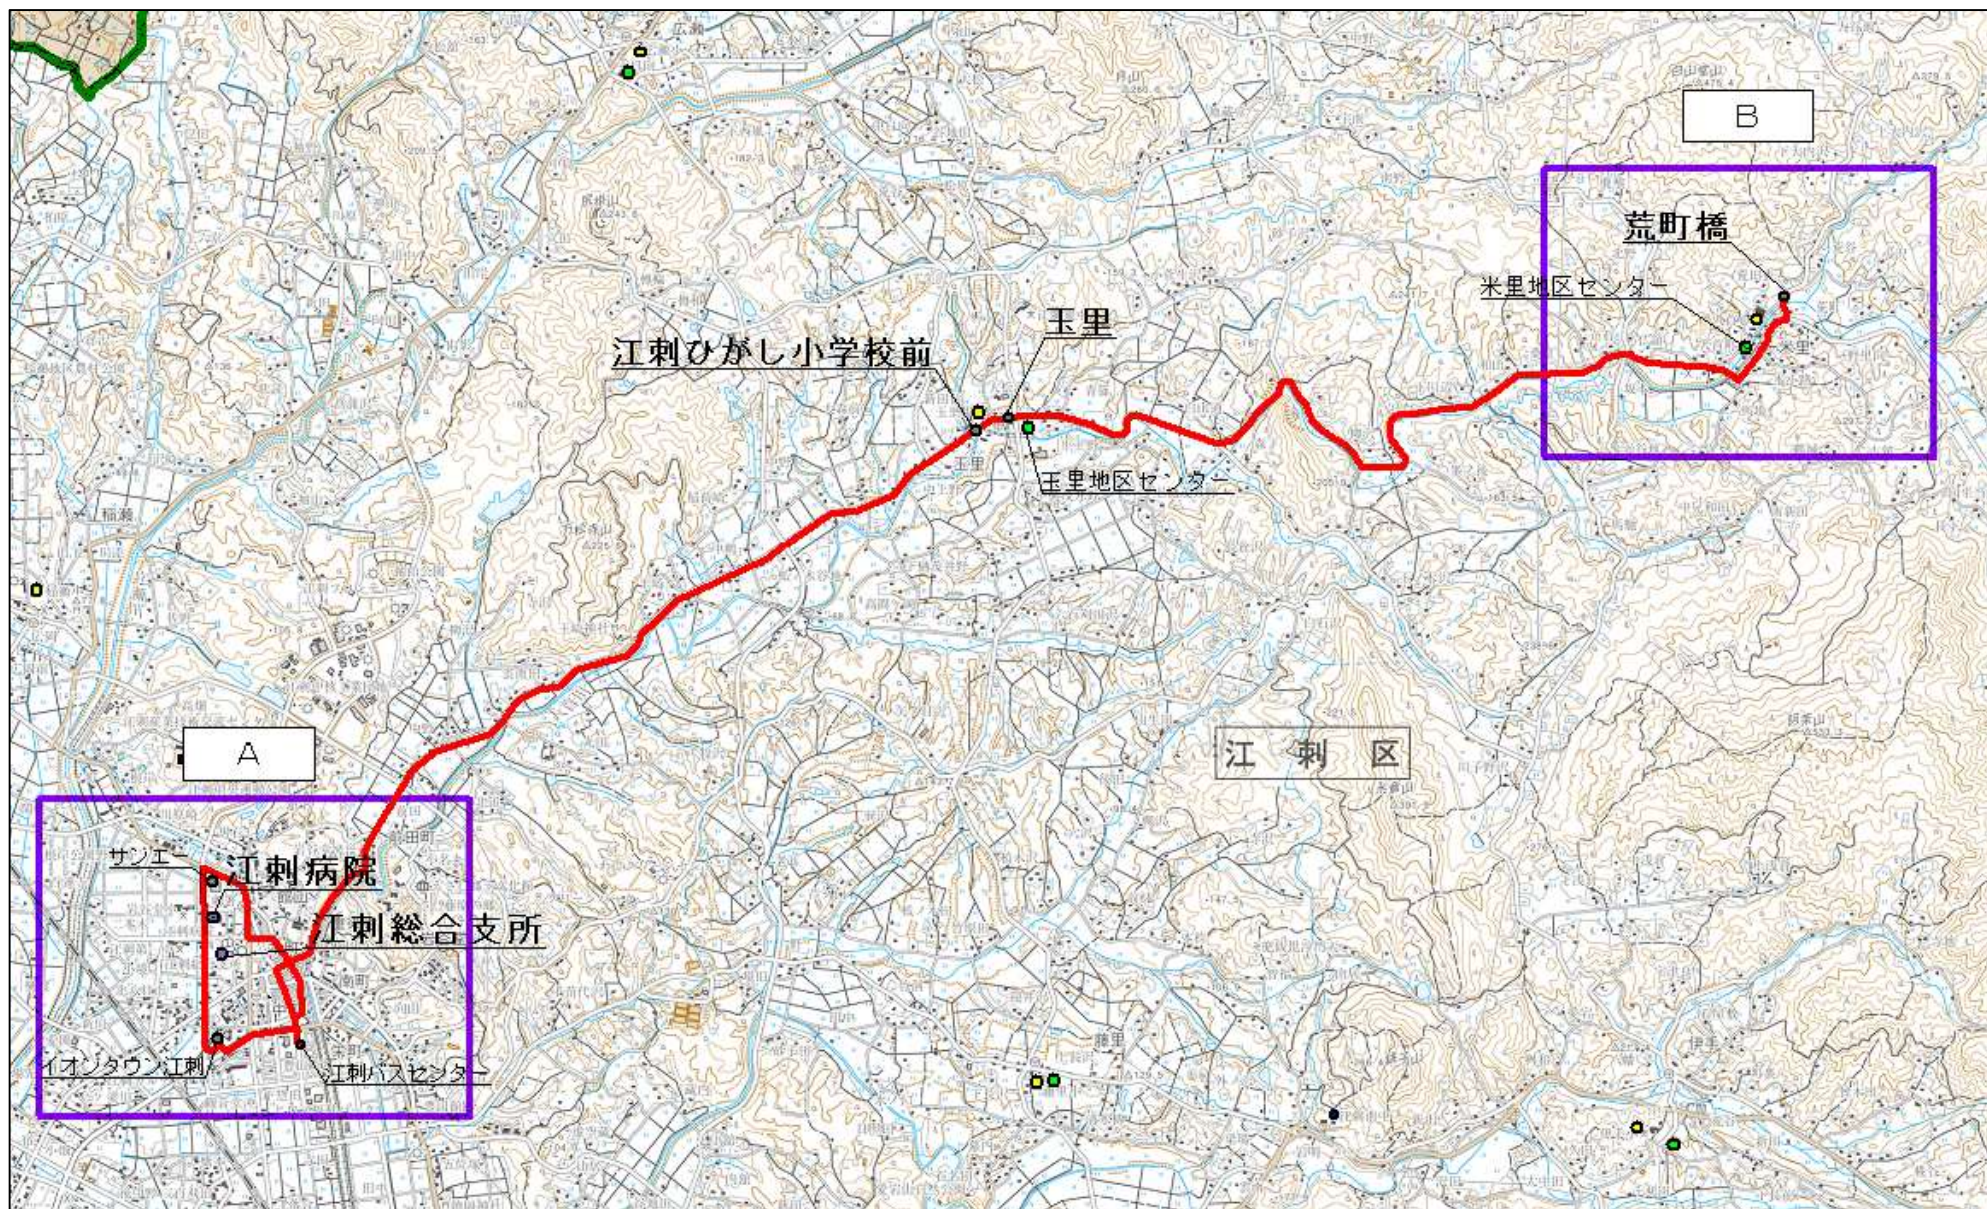

米里重王堂線・米里学間沢線（変更前）

米里玉里線 (変更後)

米里玉里線 (変更後・詳細)

A

B

※青字のバス停は廃止