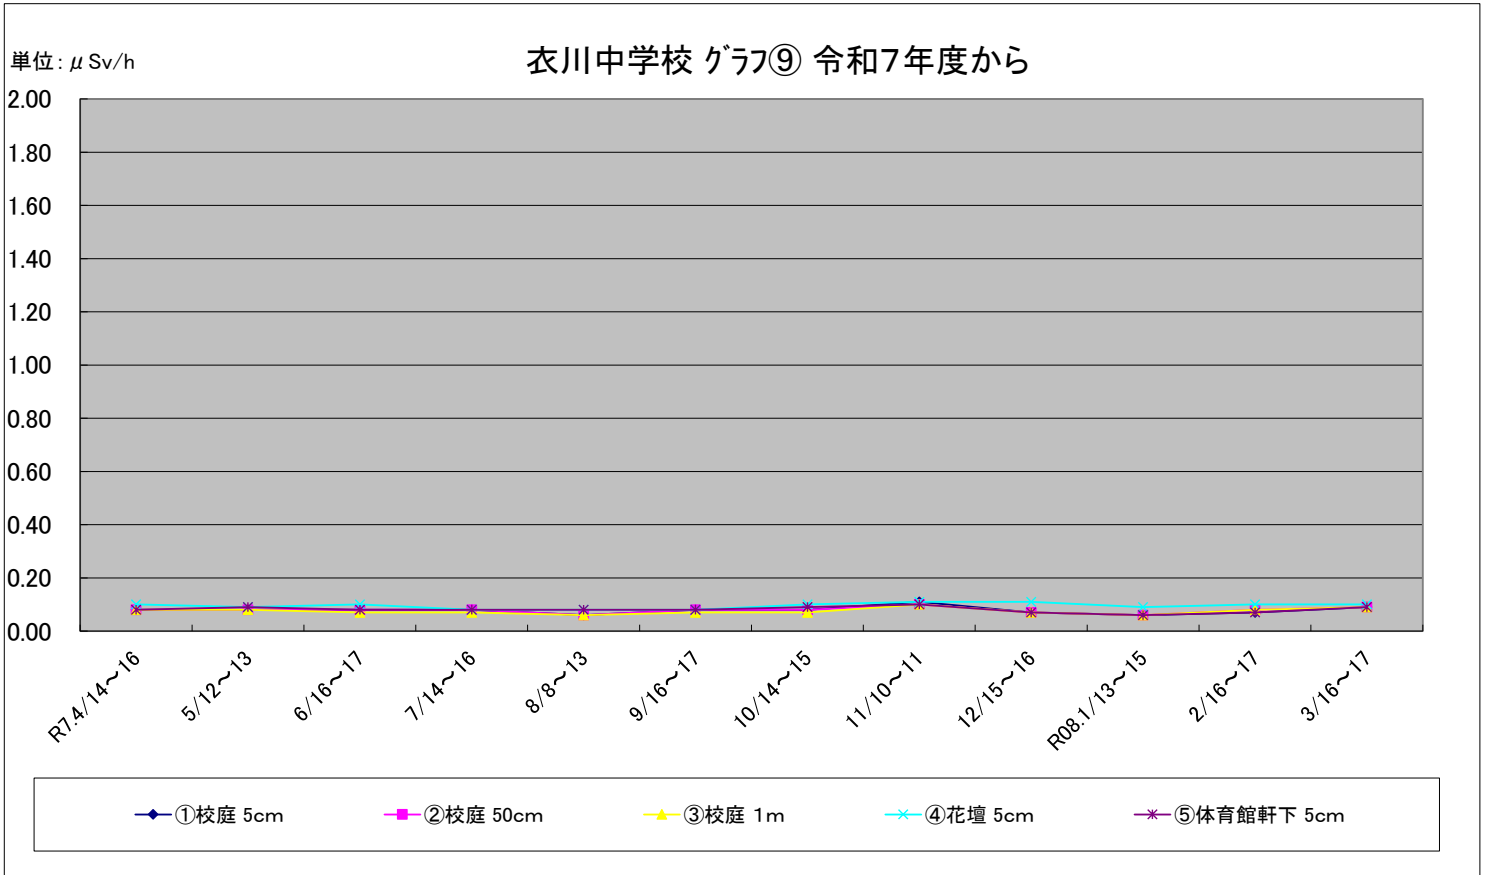

福島第一原子力発電所の事故に伴う放射線量測定結果のグラフ(定点観測地点)

福島第一原子力発電所の事故に伴う放射線量測定結果のグラフ(定点観測地点)

福島第一原子力発電所の事故に伴う放射線量測定結果のグラフ(定点観測地点)

福島第一原子力発電所の事故に伴う放射線量測定結果のグラフ(定点観測地点)

福島第一原子力発電所の事故に伴う放射線量測定結果のグラフ(定点観測地点)

福島第一原子力発電所の事故に伴う放射線量測定結果のグラフ(補完観測地点)

稲瀬保育所(わかば園) グラフ⑪ 令和7年度から

単位: $\mu\text{Sv/h}$

旧広瀬保育所付近 グラフ⑫ 令和7年度から

単位: $\mu\text{Sv/h}$

福島第一原子力発電所の事故に伴う放射線量測定結果のグラフ(補完観測地点)

福島第一原子力発電所の事故に伴う放射線量測定結果のグラフ(補完観測地点)

福島第一原子力発電所の事故に伴う放射線量測定結果のグラフ(補完観測地点)

旧母体小学校 グラフ⑰ 令和7年度から

単位: $\mu\text{Sv/h}$

南都田小学校 グラフ⑱ 令和7年度から

単位: $\mu\text{Sv/h}$

福島第一原子力発電所の事故に伴う放射線量測定結果のグラフ(補完観測地点)