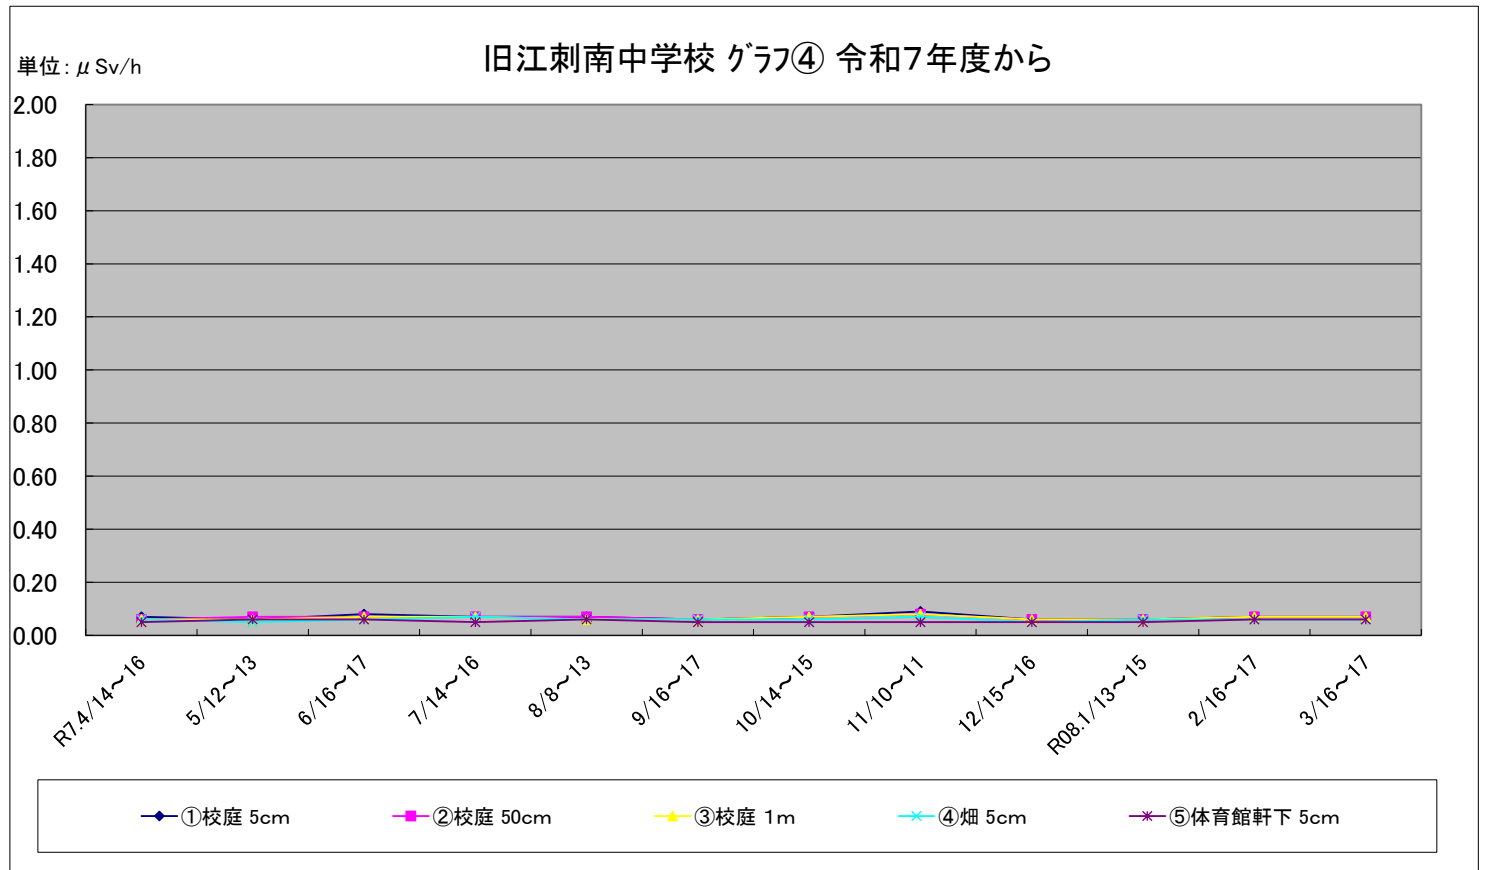

福島第一原子力発電所の事故に伴う放射線量測定結果のグラフ(定点観測地点)

福島第一原子力発電所の事故に伴う放射線量測定結果のグラフ(定点観測地点)

福島第一原子力発電所の事故に伴う放射線量測定結果のグラフ(定点観測地点)

福島第一原子力発電所の事故に伴う放射線量測定結果のグラフ(定点観測地点)

福島第一原子力発電所の事故に伴う放射線量測定結果のグラフ(定点観測地点)

福島第一原子力発電所の事故に伴う放射線量測定結果のグラフ(補完観測地点)

稲瀬保育所(わかば園) グラフ⑪ 令和7年度から

単位: $\mu\text{Sv/h}$

旧広瀬保育所付近 グラフ⑫ 令和7年度から

単位: $\mu\text{Sv/h}$

福島第一原子力発電所の事故に伴う放射線量測定結果のグラフ(補完観測地点)

福島第一原子力発電所の事故に伴う放射線量測定結果のグラフ(補完観測地点)

福島第一原子力発電所の事故に伴う放射線量測定結果のグラフ(補完観測地点)

旧母体小学校 グラフ⑰ 令和7年度から

単位: $\mu\text{Sv/h}$

南都田小学校 グラフ⑱ 令和7年度から

単位: $\mu\text{Sv/h}$

福島第一原子力発電所の事故に伴う放射線量測定結果のグラフ(補完観測地点)