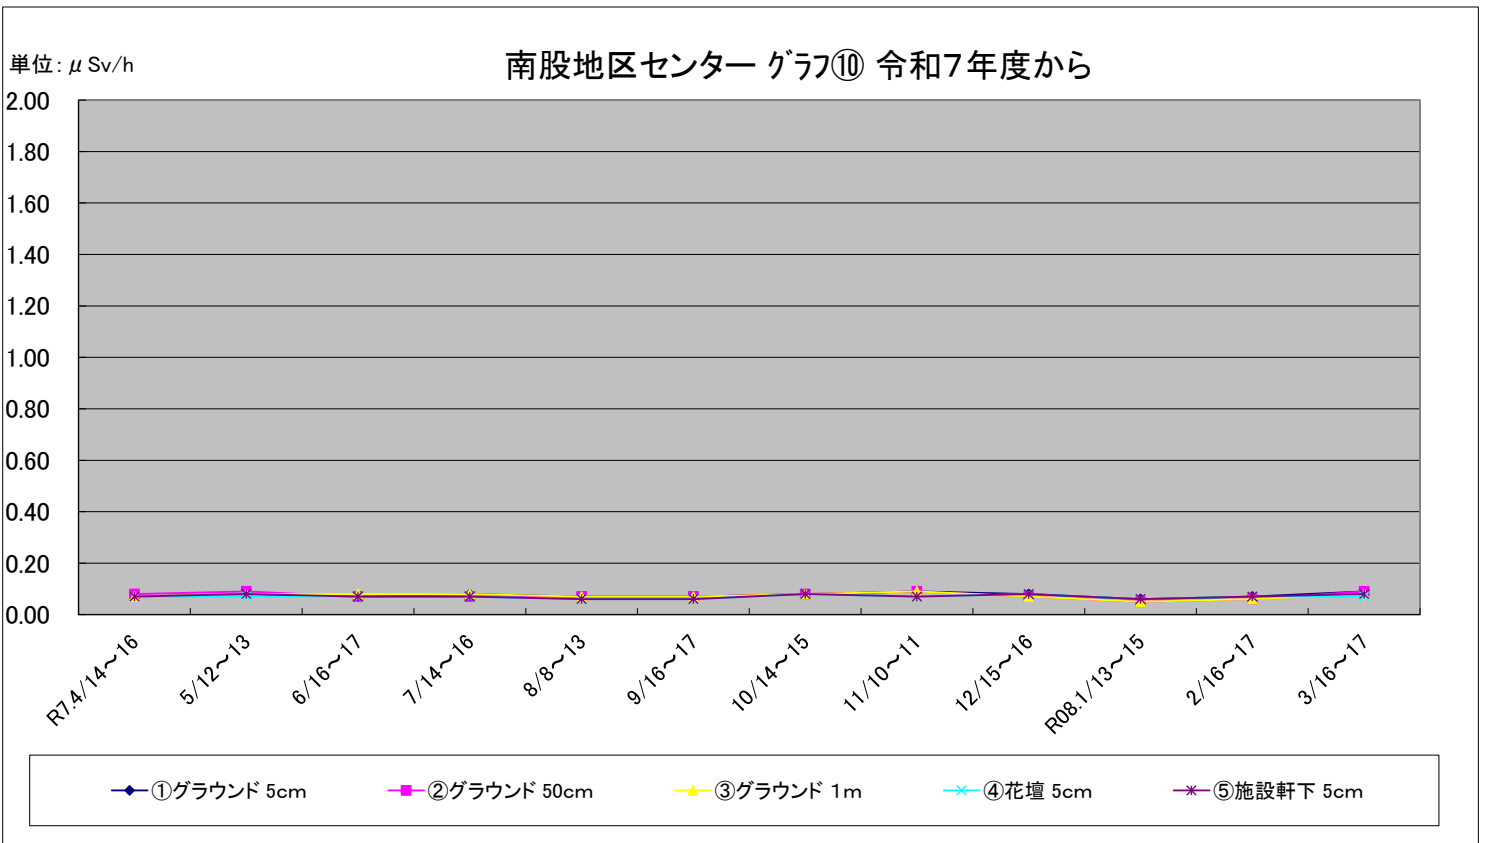

福島第一原子力発電所の事故に伴う放射線量測定結果のグラフ(定点観測地点)

福島第一原子力発電所の事故に伴う放射線量測定結果のグラフ(定点観測地点)

福島第一原子力発電所の事故に伴う放射線量測定結果のグラフ(定点観測地点)

福島第一原子力発電所の事故に伴う放射線量測定結果のグラフ(定点観測地点)

福島第一原子力発電所の事故に伴う放射線量測定結果のグラフ(定点観測地点)

福島第一原子力発電所の事故に伴う放射線量測定結果のグラフ(補完観測地点)

稲瀬保育所(わかば園) グラフ⑪ 令和7年度から

単位: $\mu\text{Sv/h}$

旧広瀬保育所付近 グラフ⑫ 令和7年度から

単位: $\mu\text{Sv/h}$

福島第一原子力発電所の事故に伴う放射線量測定結果のグラフ(補完観測地点)

福島第一原子力発電所の事故に伴う放射線量測定結果のグラフ(補完観測地点)

福島第一原子力発電所の事故に伴う放射線量測定結果のグラフ(補完観測地点)

旧母体小学校 グラフ⑰ 令和7年度から

単位: $\mu\text{Sv/h}$

南都田小学校 グラフ⑱ 令和7年度から

単位: $\mu\text{Sv/h}$

福島第一原子力発電所の事故に伴う放射線量測定結果のグラフ(補完観測地点)