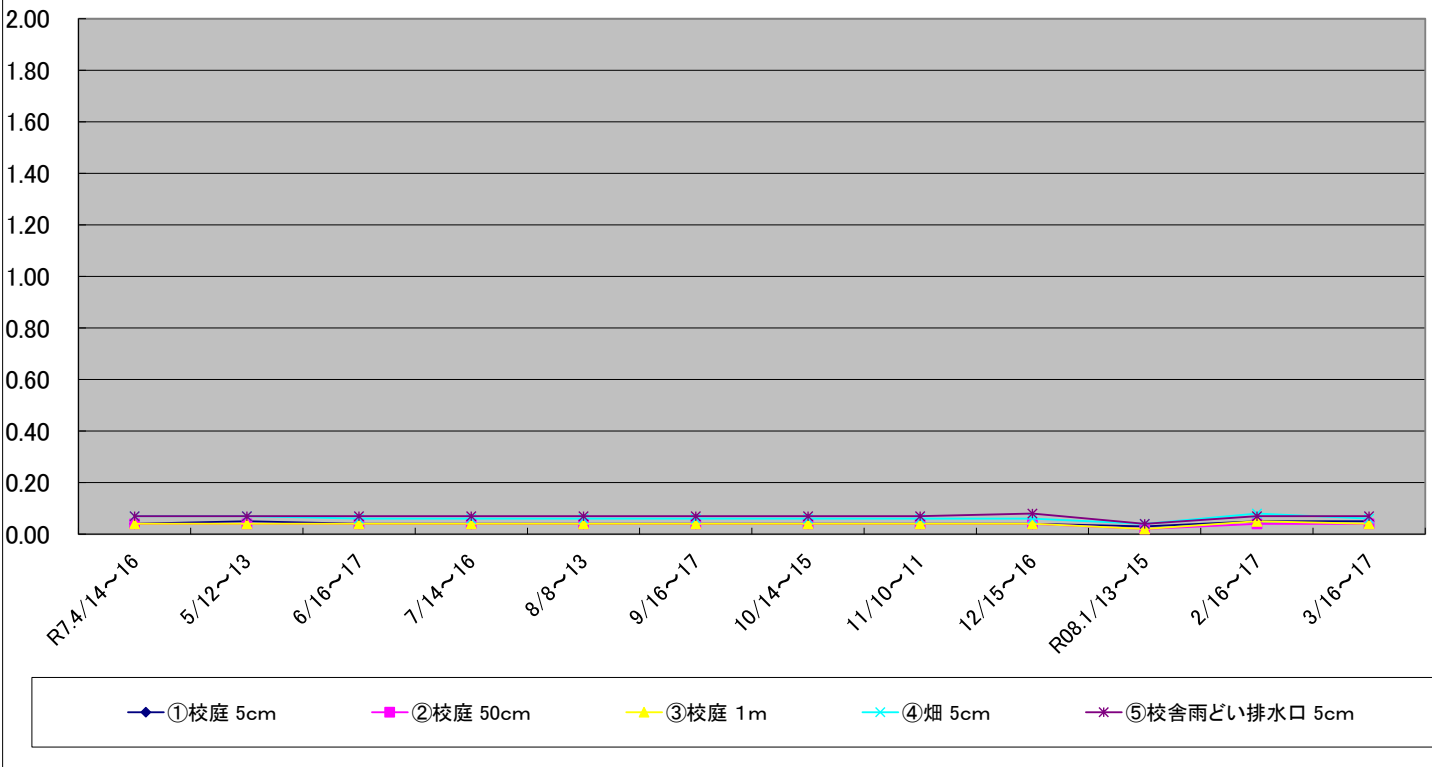

福島第一原子力発電所の事故に伴う放射線量測定結果のグラフ(定点観測地点)

福島第一原子力発電所の事故に伴う放射線量測定結果のグラフ(定点観測地点)

福島第一原子力発電所の事故に伴う放射線量測定結果のグラフ(定点観測地点)

福島第一原子力発電所の事故に伴う放射線量測定結果のグラフ(定点観測地点)

福島第一原子力発電所の事故に伴う放射線量測定結果のグラフ(定点観測地点)

福島第一原子力発電所の事故に伴う放射線量測定結果のグラフ(補完観測地点)

稲瀬保育所(わかば園) グラフ⑪ 令和7年度から

単位: $\mu\text{Sv/h}$

旧広瀬保育所付近 グラフ⑫ 令和7年度から

単位: $\mu\text{Sv/h}$

福島第一原子力発電所の事故に伴う放射線量測定結果のグラフ(補完観測地点)

福島第一原子力発電所の事故に伴う放射線量測定結果のグラフ(補完観測地点)

福島第一原子力発電所の事故に伴う放射線量測定結果のグラフ(補完観測地点)

旧母体小学校 グラフ⑰ 令和7年度から

単位: $\mu\text{Sv/h}$

南都田小学校 グラフ⑱ 令和7年度から

単位: $\mu\text{Sv/h}$

福島第一原子力発電所の事故に伴う放射線量測定結果のグラフ(補完観測地点)