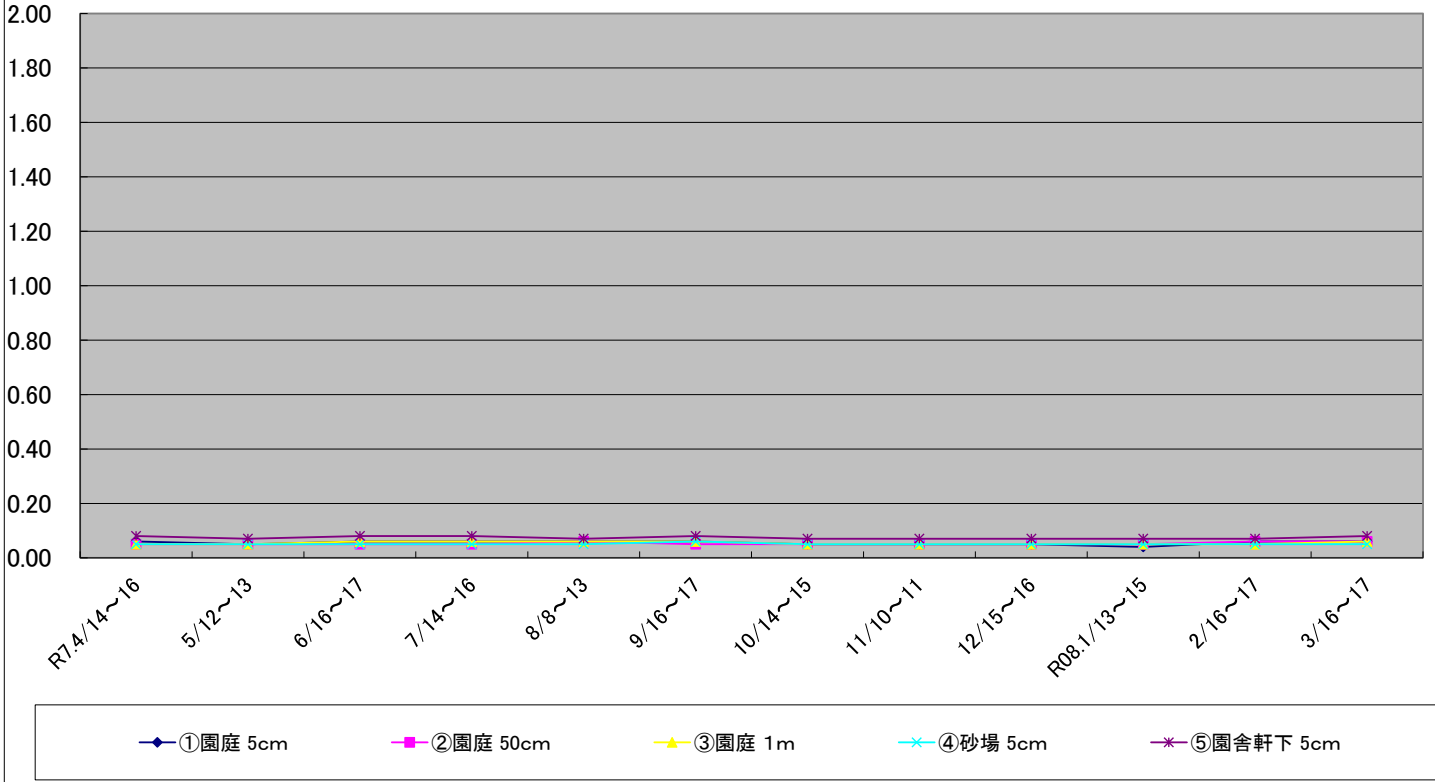

福島第一原子力発電所の事故に伴う放射線量測定結果のグラフ(定点観測地点)

福島第一原子力発電所の事故に伴う放射線量測定結果のグラフ(定点観測地点)

福島第一原子力発電所の事故に伴う放射線量測定結果のグラフ(定点観測地点)

福島第一原子力発電所の事故に伴う放射線量測定結果のグラフ(定点観測地点)

福島第一原子力発電所の事故に伴う放射線量測定結果のグラフ(定点観測地点)

福島第一原子力発電所の事故に伴う放射線量測定結果のグラフ(補完観測地点)

稲瀬保育所(わかば園) グラフ⑪ 令和7年度から

単位: $\mu\text{Sv/h}$

旧広瀬保育所付近 グラフ⑫ 令和7年度から

単位: $\mu\text{Sv/h}$

福島第一原子力発電所の事故に伴う放射線量測定結果のグラフ(補完観測地点)

福島第一原子力発電所の事故に伴う放射線量測定結果のグラフ(補完観測地点)

福島第一原子力発電所の事故に伴う放射線量測定結果のグラフ(補完観測地点)

旧母体小学校 グラフ⑰ 令和7年度から

単位: $\mu\text{Sv/h}$

南都田小学校 グラフ⑱ 令和7年度から

単位: $\mu\text{Sv/h}$

福島第一原子力発電所の事故に伴う放射線量測定結果のグラフ(補完観測地点)