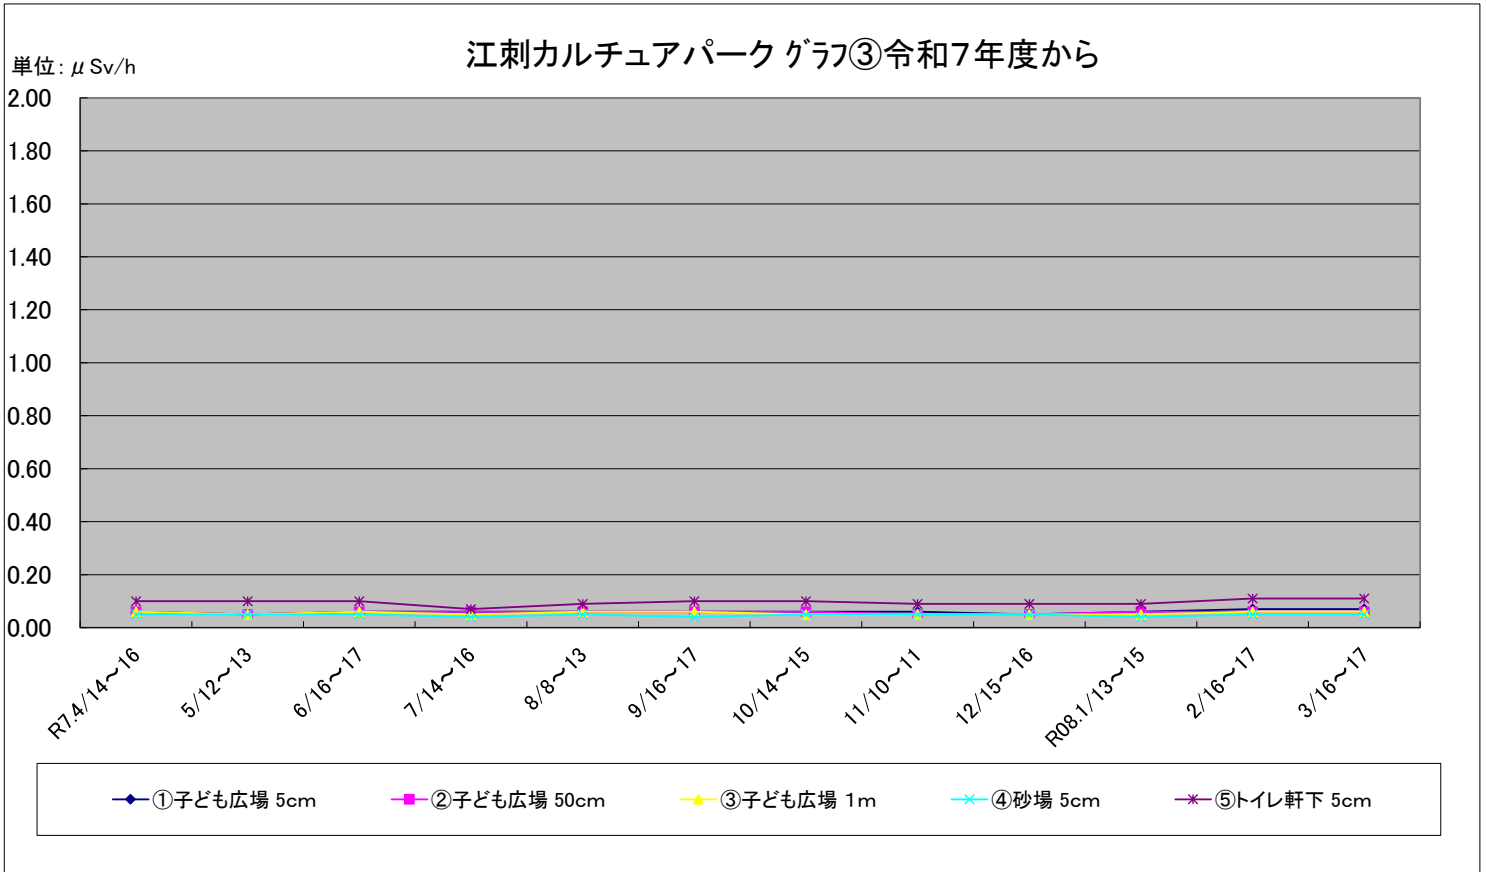

福島第一原子力発電所の事故に伴う放射線量測定結果のグラフ(定点観測地点)

福島第一原子力発電所の事故に伴う放射線量測定結果のグラフ(定点観測地点)

福島第一原子力発電所の事故に伴う放射線量測定結果のグラフ(定点観測地点)

福島第一原子力発電所の事故に伴う放射線量測定結果のグラフ(定点観測地点)

福島第一原子力発電所の事故に伴う放射線量測定結果のグラフ(定点観測地点)

福島第一原子力発電所の事故に伴う放射線量測定結果のグラフ(補完観測地点)

稲瀬保育所(わかば園) グラフ⑪ 令和7年度から

単位: $\mu\text{Sv/h}$

旧広瀬保育所付近 グラフ⑫ 令和7年度から

単位: $\mu\text{Sv/h}$

福島第一原子力発電所の事故に伴う放射線量測定結果のグラフ(補完観測地点)

福島第一原子力発電所の事故に伴う放射線量測定結果のグラフ(補完観測地点)

福島第一原子力発電所の事故に伴う放射線量測定結果のグラフ(補完観測地点)

旧母体小学校 グラフ⑰ 令和7年度から

単位: $\mu\text{Sv/h}$

南都田小学校 グラフ⑱ 令和7年度から

単位: $\mu\text{Sv/h}$

福島第一原子力発電所の事故に伴う放射線量測定結果のグラフ(補完観測地点)