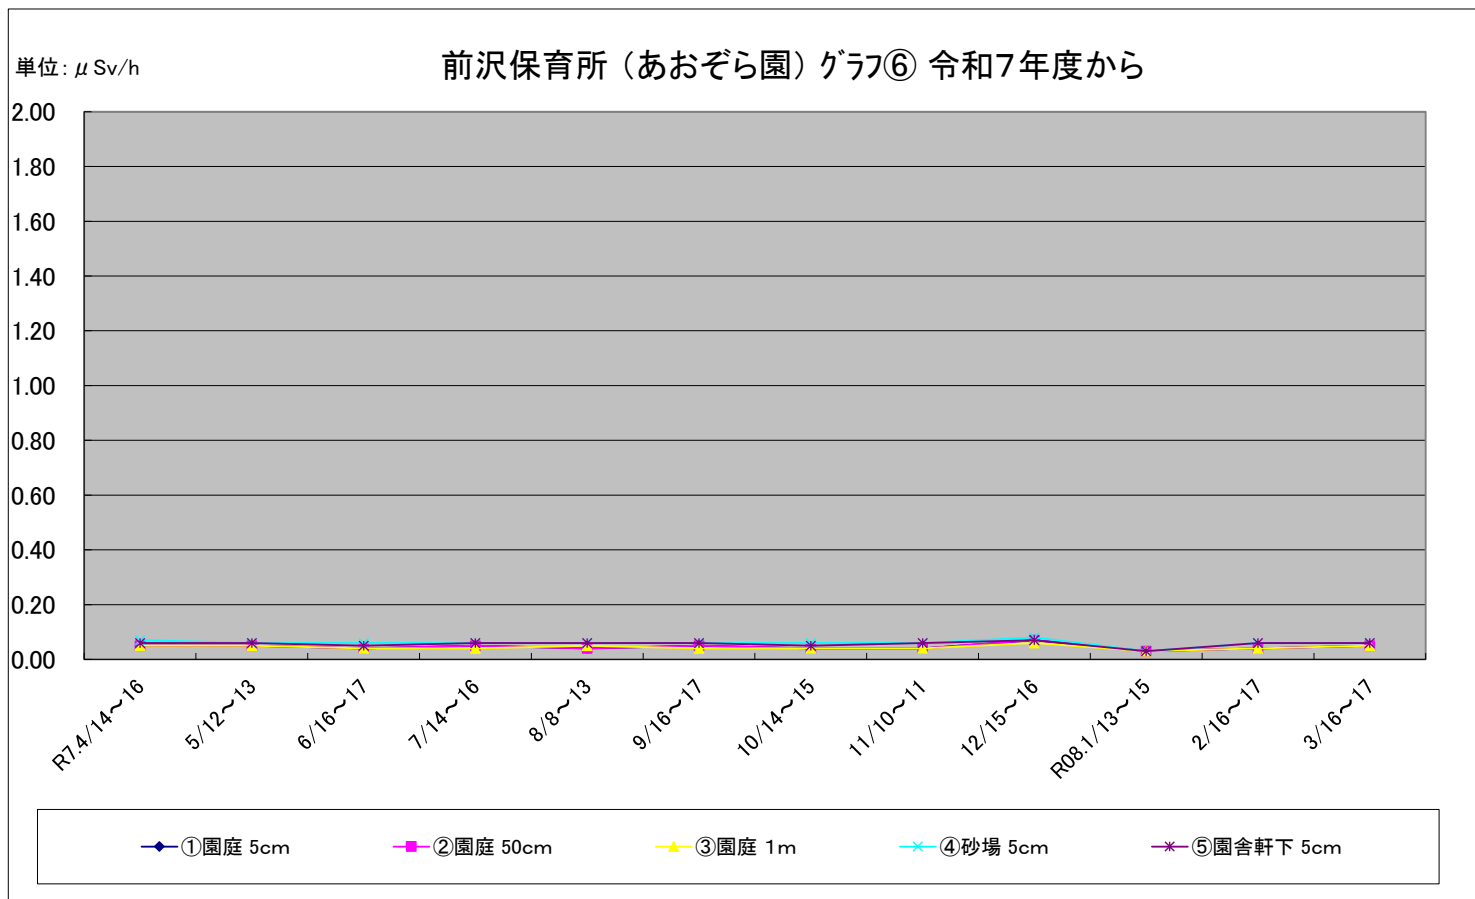

福島第一原子力発電所の事故に伴う放射線量測定結果のグラフ(定点観測地点)

福島第一原子力発電所の事故に伴う放射線量測定結果のグラフ(定点観測地点)

福島第一原子力発電所の事故に伴う放射線量測定結果のグラフ(定点観測地点)

福島第一原子力発電所の事故に伴う放射線量測定結果のグラフ(定点観測地点)

福島第一原子力発電所の事故に伴う放射線量測定結果のグラフ(定点観測地点)

福島第一原子力発電所の事故に伴う放射線量測定結果のグラフ(補完観測地点)

稲瀬保育所(わかば園) グラフ⑪ 令和7年度から

単位: $\mu\text{Sv/h}$

旧広瀬保育所付近 グラフ⑫ 令和7年度から

単位: $\mu\text{Sv/h}$

福島第一原子力発電所の事故に伴う放射線量測定結果のグラフ(補完観測地点)

福島第一原子力発電所の事故に伴う放射線量測定結果のグラフ(補完観測地点)

福島第一原子力発電所の事故に伴う放射線量測定結果のグラフ(補完観測地点)

旧母体小学校 グラフ⑰ 令和7年度から

単位: $\mu\text{Sv/h}$

南都田小学校 グラフ⑱ 令和7年度から

単位: $\mu\text{Sv/h}$

福島第一原子力発電所の事故に伴う放射線量測定結果のグラフ(補完観測地点)