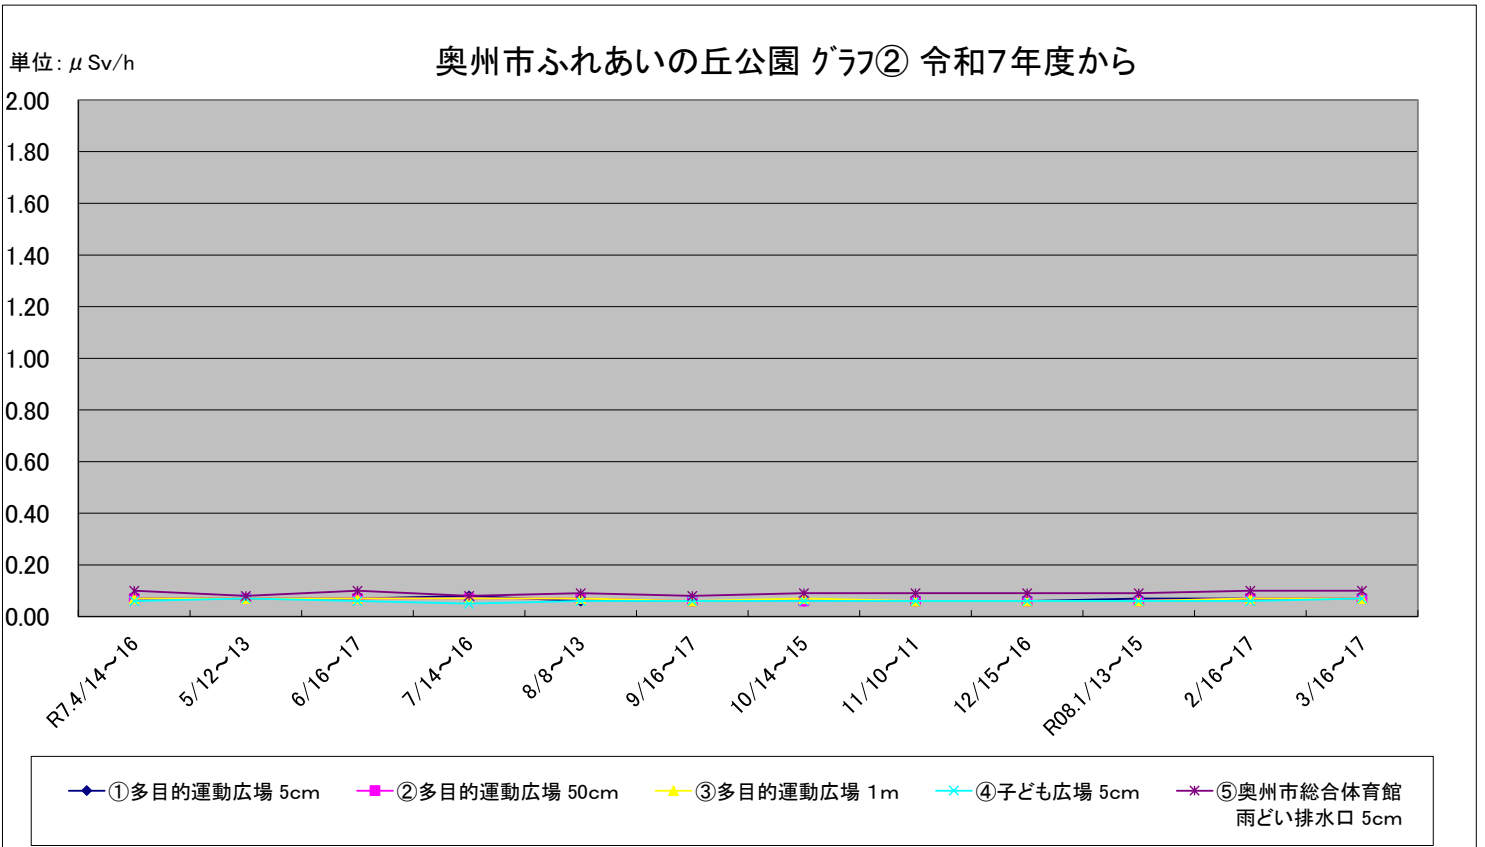

福島第一原子力発電所の事故に伴う放射線量測定結果のグラフ(定点観測地点)

福島第一原子力発電所の事故に伴う放射線量測定結果のグラフ(定点観測地点)

福島第一原子力発電所の事故に伴う放射線量測定結果のグラフ(定点観測地点)

福島第一原子力発電所の事故に伴う放射線量測定結果のグラフ(定点観測地点)

福島第一原子力発電所の事故に伴う放射線量測定結果のグラフ(定点観測地点)

福島第一原子力発電所の事故に伴う放射線量測定結果のグラフ(補完観測地点)

稲瀬保育所(わかば園) グラフ⑪ 令和7年度から

単位: $\mu\text{Sv/h}$

旧広瀬保育所付近 グラフ⑫ 令和7年度から

単位: $\mu\text{Sv/h}$

福島第一原子力発電所の事故に伴う放射線量測定結果のグラフ(補完観測地点)

福島第一原子力発電所の事故に伴う放射線量測定結果のグラフ(補完観測地点)

福島第一原子力発電所の事故に伴う放射線量測定結果のグラフ(補完観測地点)

旧母体小学校 グラフ⑰ 令和7年度から

単位: $\mu\text{Sv/h}$

南都田小学校 グラフ⑱ 令和7年度から

単位: $\mu\text{Sv/h}$

福島第一原子力発電所の事故に伴う放射線量測定結果のグラフ(補完観測地点)