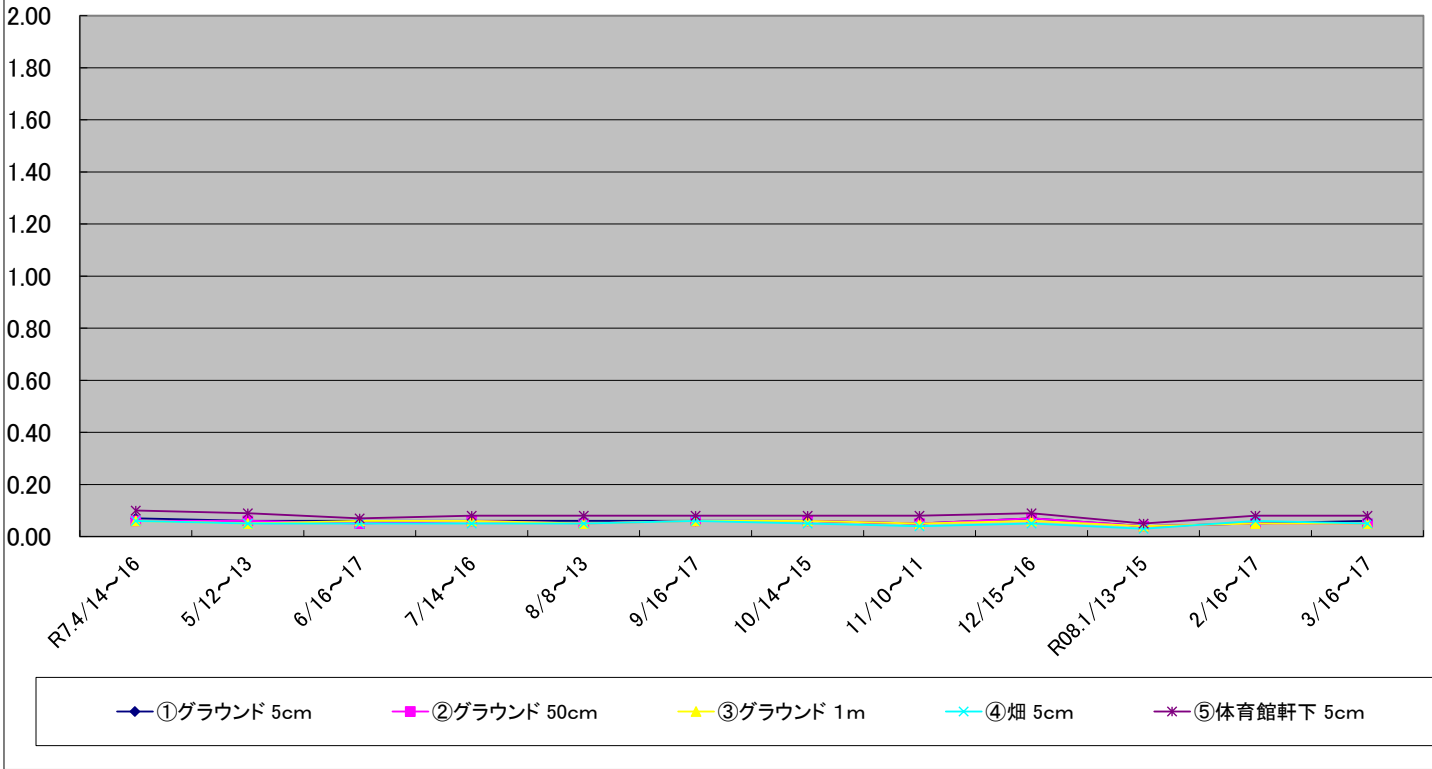

福島第一原子力発電所の事故に伴う放射線量測定結果のグラフ(定点観測地点)

福島第一原子力発電所の事故に伴う放射線量測定結果のグラフ(定点観測地点)

福島第一原子力発電所の事故に伴う放射線量測定結果のグラフ(定点観測地点)

福島第一原子力発電所の事故に伴う放射線量測定結果のグラフ(定点観測地点)

福島第一原子力発電所の事故に伴う放射線量測定結果のグラフ(定点観測地点)

福島第一原子力発電所の事故に伴う放射線量測定結果のグラフ(補完観測地点)

稲瀬保育所(わかば園) グラフ⑪ 令和7年度から

単位: $\mu\text{Sv/h}$

旧広瀬保育所付近 グラフ⑫ 令和7年度から

単位: $\mu\text{Sv/h}$

福島第一原子力発電所の事故に伴う放射線量測定結果のグラフ(補完観測地点)

福島第一原子力発電所の事故に伴う放射線量測定結果のグラフ(補完観測地点)

福島第一原子力発電所の事故に伴う放射線量測定結果のグラフ(補完観測地点)

旧母体小学校 グラフ⑰ 令和7年度から

単位: $\mu\text{Sv/h}$

南都田小学校 グラフ⑱ 令和7年度から

単位: $\mu\text{Sv/h}$

福島第一原子力発電所の事故に伴う放射線量測定結果のグラフ(補完観測地点)