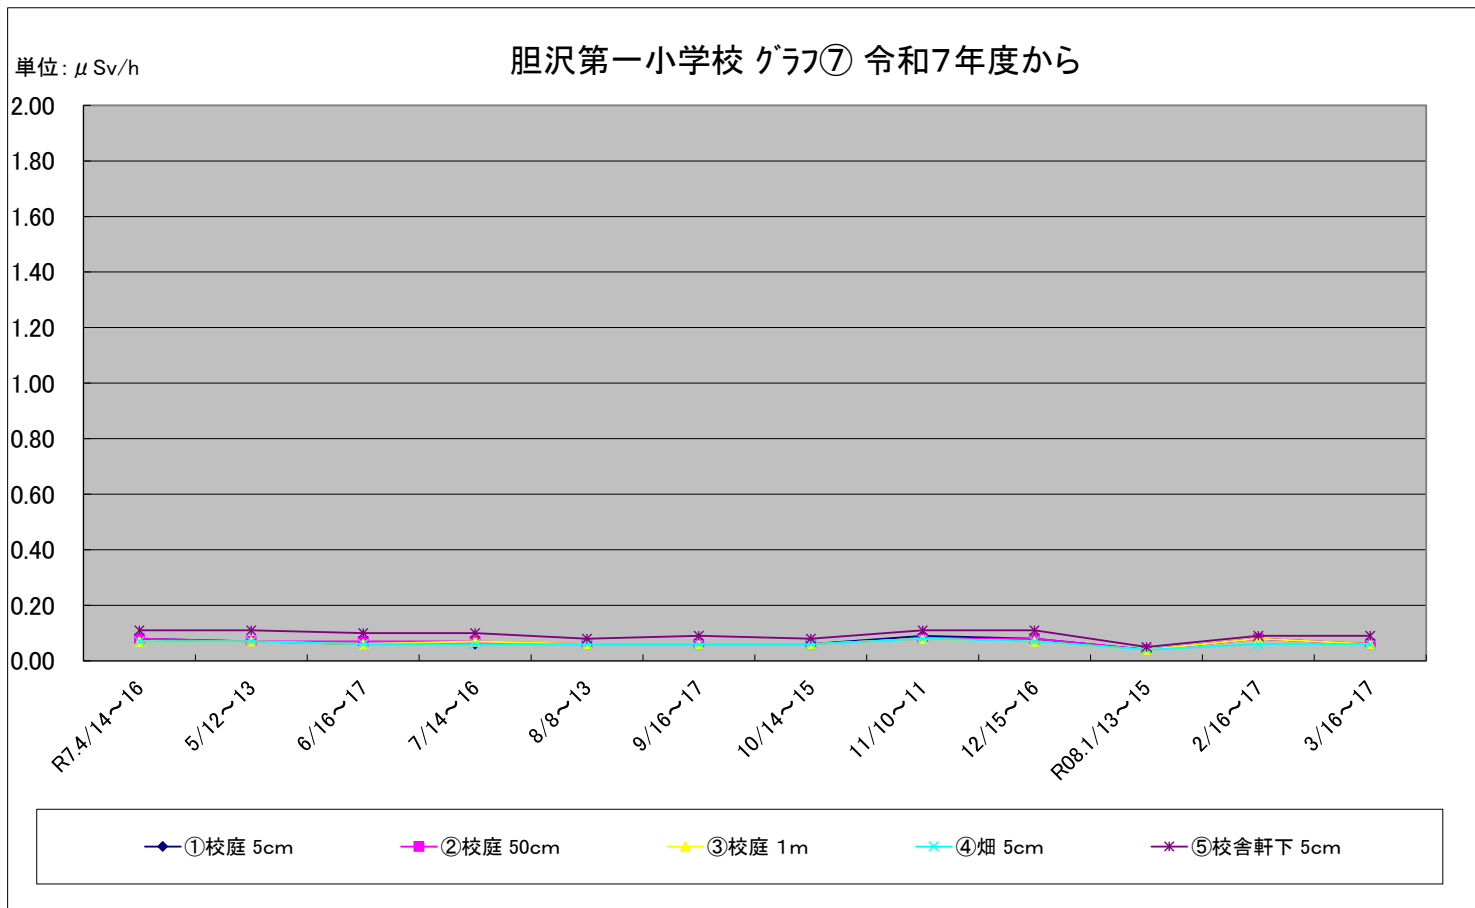

福島第一原子力発電所の事故に伴う放射線量測定結果のグラフ(定点観測地点)

福島第一原子力発電所の事故に伴う放射線量測定結果のグラフ(定点観測地点)

福島第一原子力発電所の事故に伴う放射線量測定結果のグラフ(定点観測地点)

福島第一原子力発電所の事故に伴う放射線量測定結果のグラフ(定点観測地点)

福島第一原子力発電所の事故に伴う放射線量測定結果のグラフ(定点観測地点)

福島第一原子力発電所の事故に伴う放射線量測定結果のグラフ(補完観測地点)

稲瀬保育所(わかば園) グラフ⑪ 令和7年度から

単位: $\mu\text{Sv/h}$

旧広瀬保育所付近 グラフ⑫ 令和7年度から

単位: $\mu\text{Sv/h}$

福島第一原子力発電所の事故に伴う放射線量測定結果のグラフ(補完観測地点)

福島第一原子力発電所の事故に伴う放射線量測定結果のグラフ(補完観測地点)

福島第一原子力発電所の事故に伴う放射線量測定結果のグラフ(補完観測地点)

旧母体小学校 グラフ⑰ 令和7年度から

単位: $\mu\text{Sv/h}$

南都田小学校 グラフ⑱ 令和7年度から

単位: $\mu\text{Sv/h}$

福島第一原子力発電所の事故に伴う放射線量測定結果のグラフ(補完観測地点)