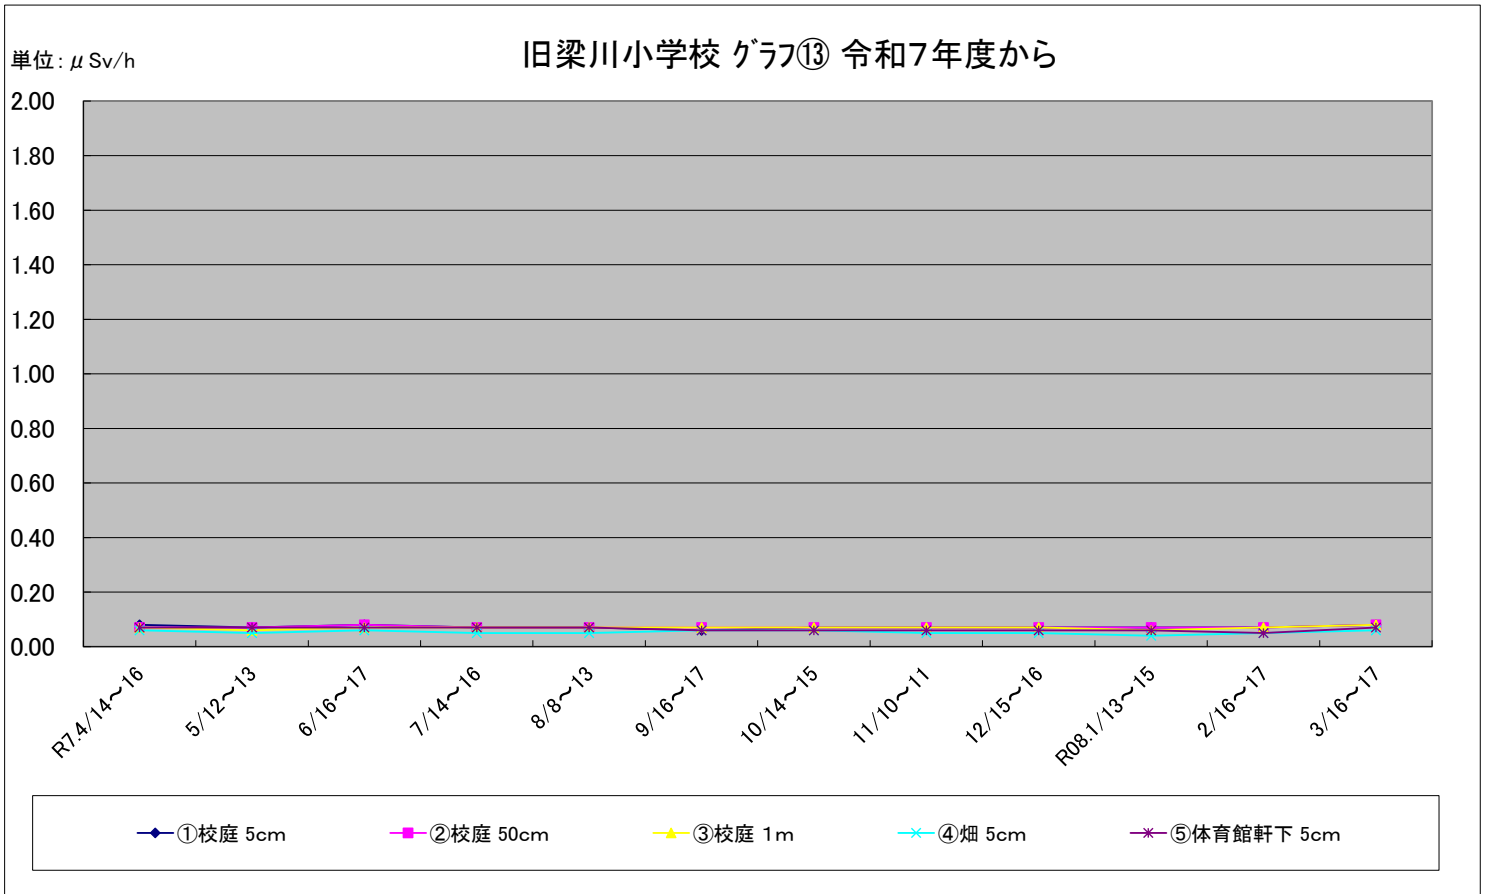

福島第一原子力発電所の事故に伴う放射線量測定結果のグラフ(定点観測地点)

福島第一原子力発電所の事故に伴う放射線量測定結果のグラフ(定点観測地点)

福島第一原子力発電所の事故に伴う放射線量測定結果のグラフ(定点観測地点)

福島第一原子力発電所の事故に伴う放射線量測定結果のグラフ(定点観測地点)

福島第一原子力発電所の事故に伴う放射線量測定結果のグラフ(定点観測地点)

福島第一原子力発電所の事故に伴う放射線量測定結果のグラフ(補完観測地点)

稲瀬保育所(わかば園) グラフ⑪ 令和7年度から

単位: $\mu\text{Sv/h}$

旧広瀬保育所付近 グラフ⑫ 令和7年度から

単位: $\mu\text{Sv/h}$

福島第一原子力発電所の事故に伴う放射線量測定結果のグラフ(補完観測地点)

福島第一原子力発電所の事故に伴う放射線量測定結果のグラフ(補完観測地点)

福島第一原子力発電所の事故に伴う放射線量測定結果のグラフ(補完観測地点)

旧母体小学校 グラフ⑰ 令和7年度から

単位: $\mu\text{Sv/h}$

南都田小学校 グラフ⑱ 令和7年度から

単位: $\mu\text{Sv/h}$

福島第一原子力発電所の事故に伴う放射線量測定結果のグラフ(補完観測地点)