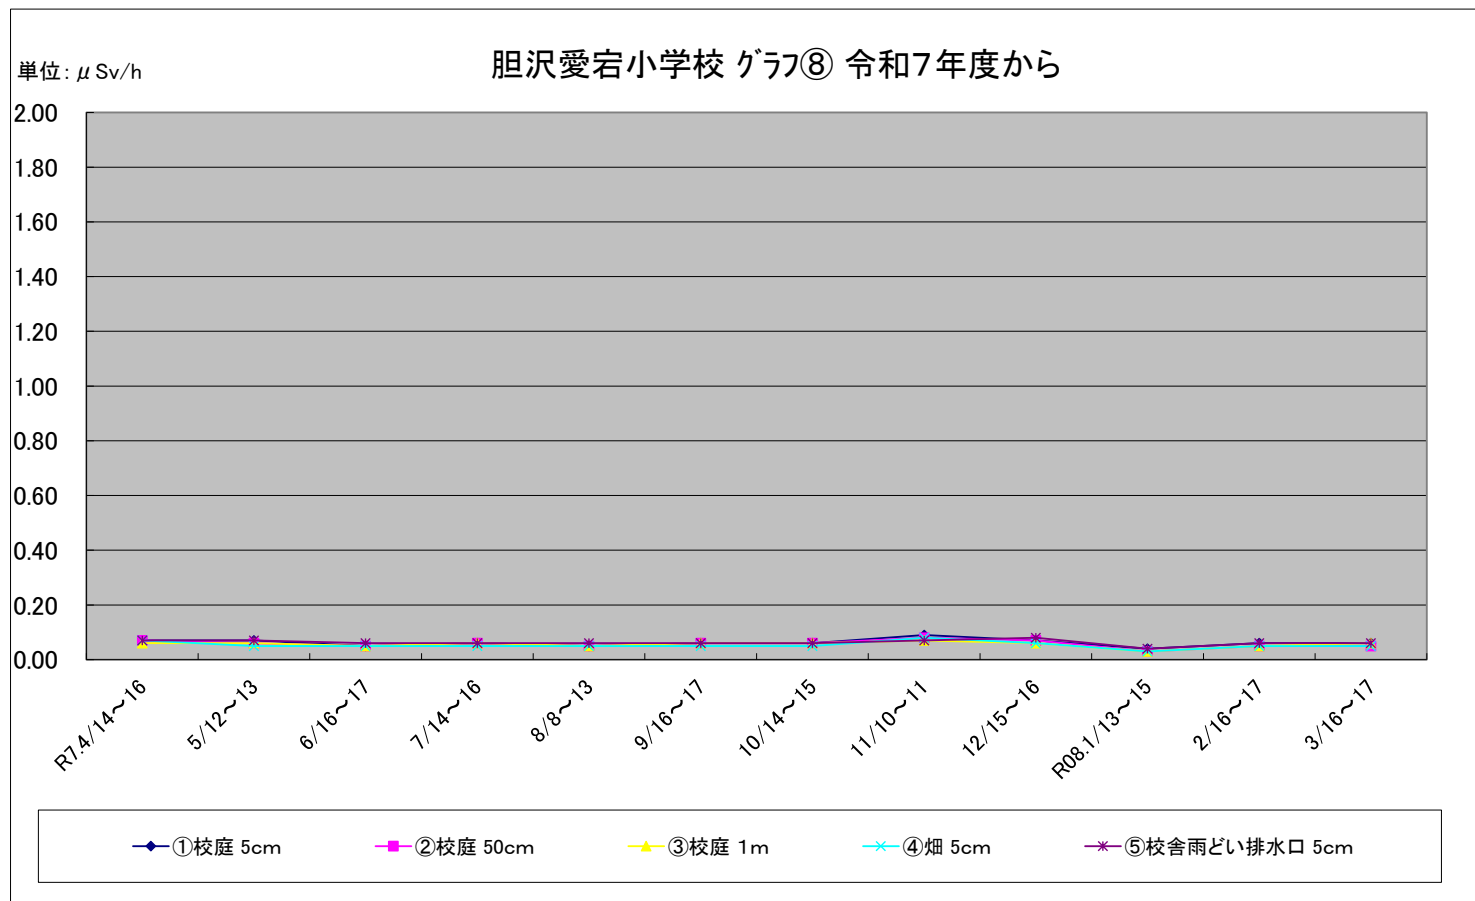

福島第一原子力発電所の事故に伴う放射線量測定結果のグラフ(定点観測地点)

福島第一原子力発電所の事故に伴う放射線量測定結果のグラフ(定点観測地点)

福島第一原子力発電所の事故に伴う放射線量測定結果のグラフ(定点観測地点)

福島第一原子力発電所の事故に伴う放射線量測定結果のグラフ(定点観測地点)

福島第一原子力発電所の事故に伴う放射線量測定結果のグラフ(定点観測地点)

福島第一原子力発電所の事故に伴う放射線量測定結果のグラフ(補完観測地点)

稲瀬保育所(わかば園) グラフ⑪ 令和7年度から

単位: $\mu\text{Sv/h}$

旧広瀬保育所付近 グラフ⑫ 令和7年度から

単位: $\mu\text{Sv/h}$

福島第一原子力発電所の事故に伴う放射線量測定結果のグラフ(補完観測地点)

福島第一原子力発電所の事故に伴う放射線量測定結果のグラフ(補完観測地点)

福島第一原子力発電所の事故に伴う放射線量測定結果のグラフ(補完観測地点)

旧母体小学校 グラフ⑰ 令和7年度から

単位: $\mu\text{Sv/h}$

南都田小学校 グラフ⑱ 令和7年度から

単位: $\mu\text{Sv/h}$

福島第一原子力発電所の事故に伴う放射線量測定結果のグラフ(補完観測地点)