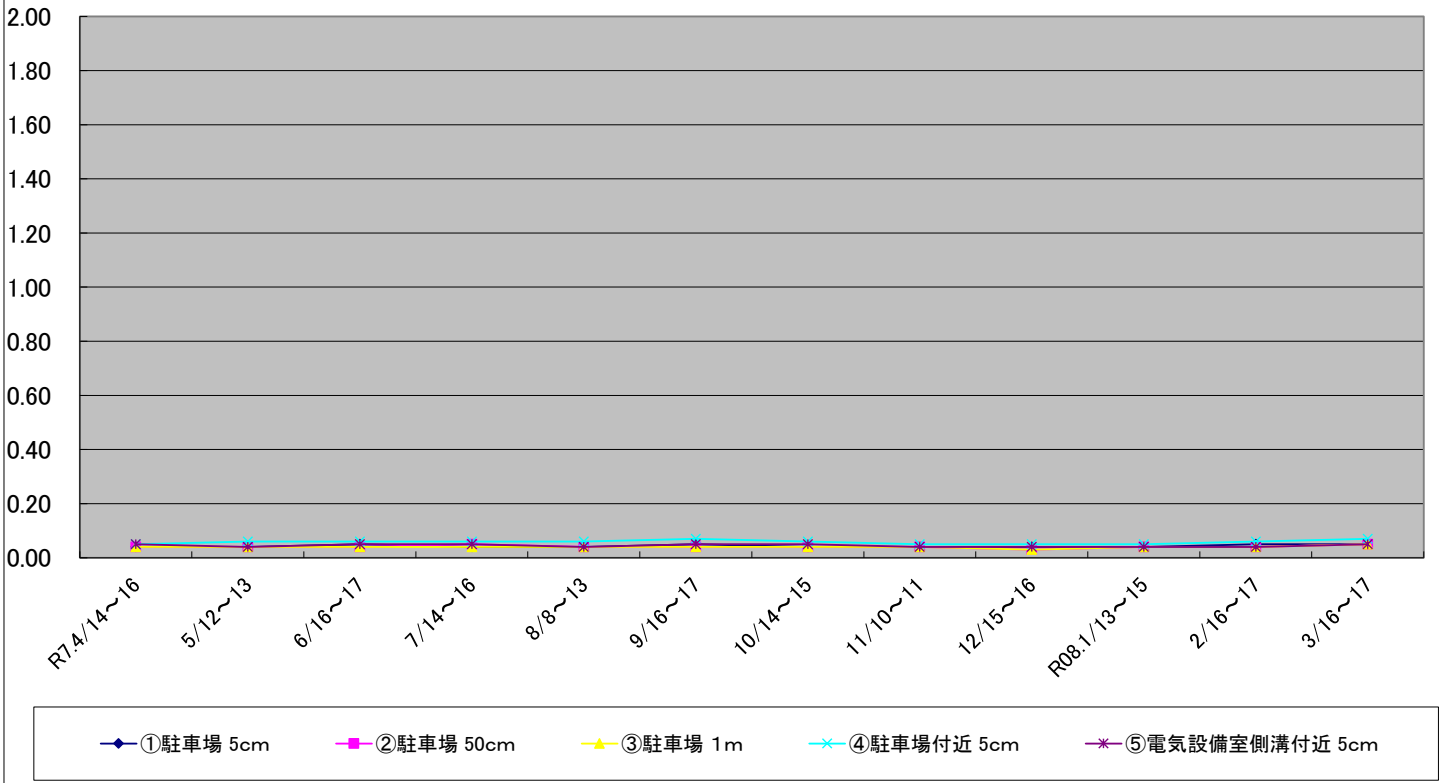

福島第一原子力発電所の事故に伴う放射線量測定結果のグラフ(定点観測地点)

福島第一原子力発電所の事故に伴う放射線量測定結果のグラフ(定点観測地点)

福島第一原子力発電所の事故に伴う放射線量測定結果のグラフ(定点観測地点)

福島第一原子力発電所の事故に伴う放射線量測定結果のグラフ(定点観測地点)

福島第一原子力発電所の事故に伴う放射線量測定結果のグラフ(定点観測地点)

福島第一原子力発電所の事故に伴う放射線量測定結果のグラフ(補完観測地点)

稲瀬保育所(わかば園) グラフ⑪ 令和7年度から

単位: $\mu\text{Sv/h}$

旧広瀬保育所付近 グラフ⑫ 令和7年度から

単位: $\mu\text{Sv/h}$

福島第一原子力発電所の事故に伴う放射線量測定結果のグラフ(補完観測地点)

福島第一原子力発電所の事故に伴う放射線量測定結果のグラフ(補完観測地点)

福島第一原子力発電所の事故に伴う放射線量測定結果のグラフ(補完観測地点)

旧母体小学校 グラフ⑰ 令和7年度から

単位: $\mu\text{Sv/h}$

南都田小学校 グラフ⑱ 令和7年度から

単位: $\mu\text{Sv/h}$

福島第一原子力発電所の事故に伴う放射線量測定結果のグラフ(補完観測地点)