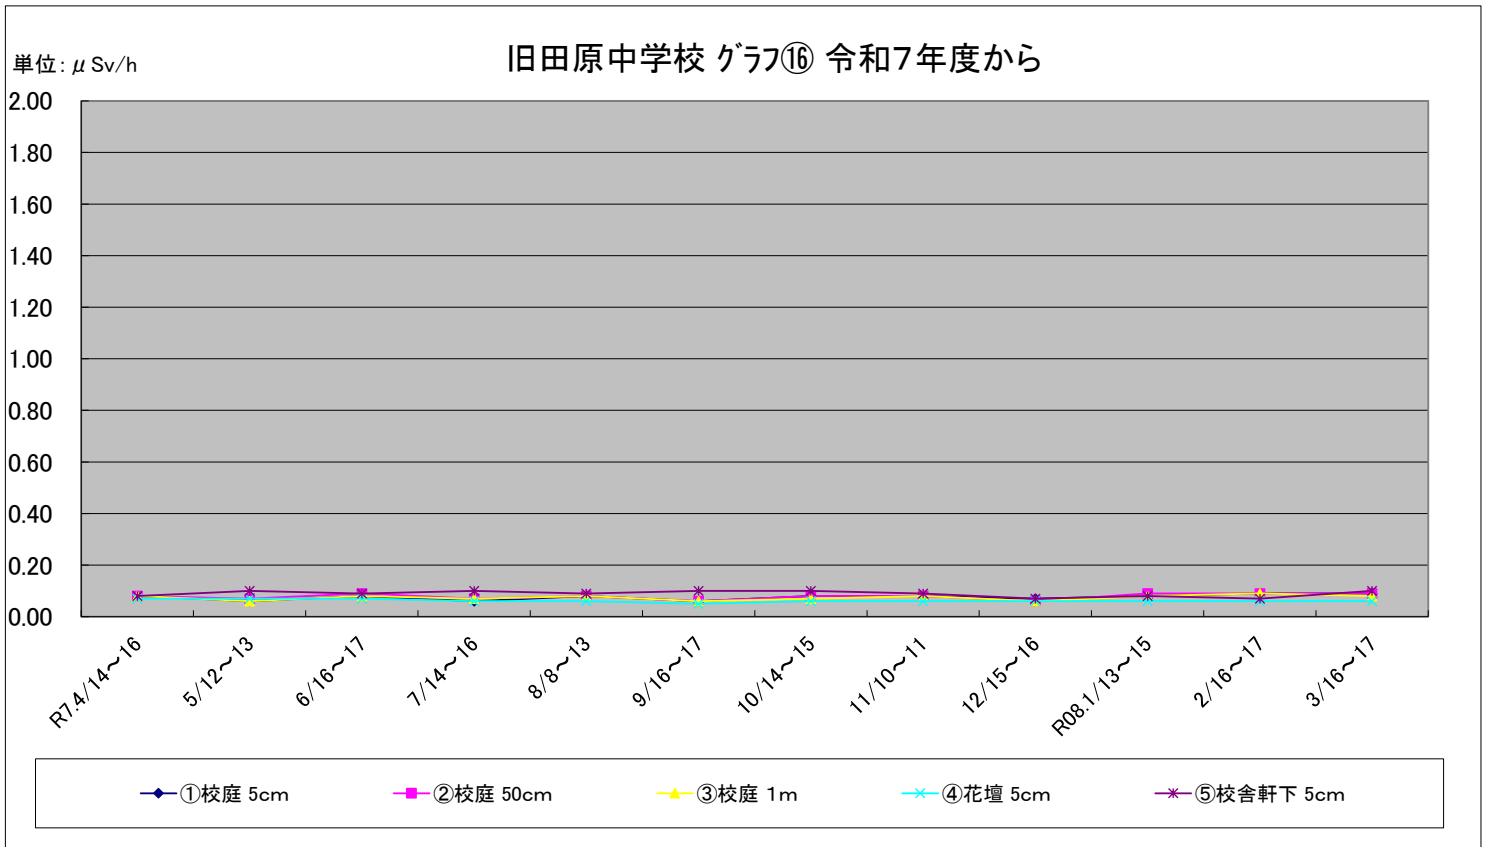

福島第一原子力発電所の事故に伴う放射線量測定結果のグラフ(定点観測地点)

福島第一原子力発電所の事故に伴う放射線量測定結果のグラフ(定点観測地点)

福島第一原子力発電所の事故に伴う放射線量測定結果のグラフ(定点観測地点)

福島第一原子力発電所の事故に伴う放射線量測定結果のグラフ(定点観測地点)

福島第一原子力発電所の事故に伴う放射線量測定結果のグラフ(定点観測地点)

福島第一原子力発電所の事故に伴う放射線量測定結果のグラフ(補完観測地点)

稲瀬保育所(わかば園) グラフ⑪ 令和7年度から

単位: $\mu\text{Sv/h}$

旧広瀬保育所付近 グラフ⑫ 令和7年度から

単位: $\mu\text{Sv/h}$

福島第一原子力発電所の事故に伴う放射線量測定結果のグラフ(補完観測地点)

福島第一原子力発電所の事故に伴う放射線量測定結果のグラフ(補完観測地点)

福島第一原子力発電所の事故に伴う放射線量測定結果のグラフ(補完観測地点)

旧母体小学校 グラフ⑰ 令和7年度から

単位: $\mu\text{Sv/h}$

南都田小学校 グラフ⑱ 令和7年度から

単位: $\mu\text{Sv/h}$

福島第一原子力発電所の事故に伴う放射線量測定結果のグラフ(補完観測地点)