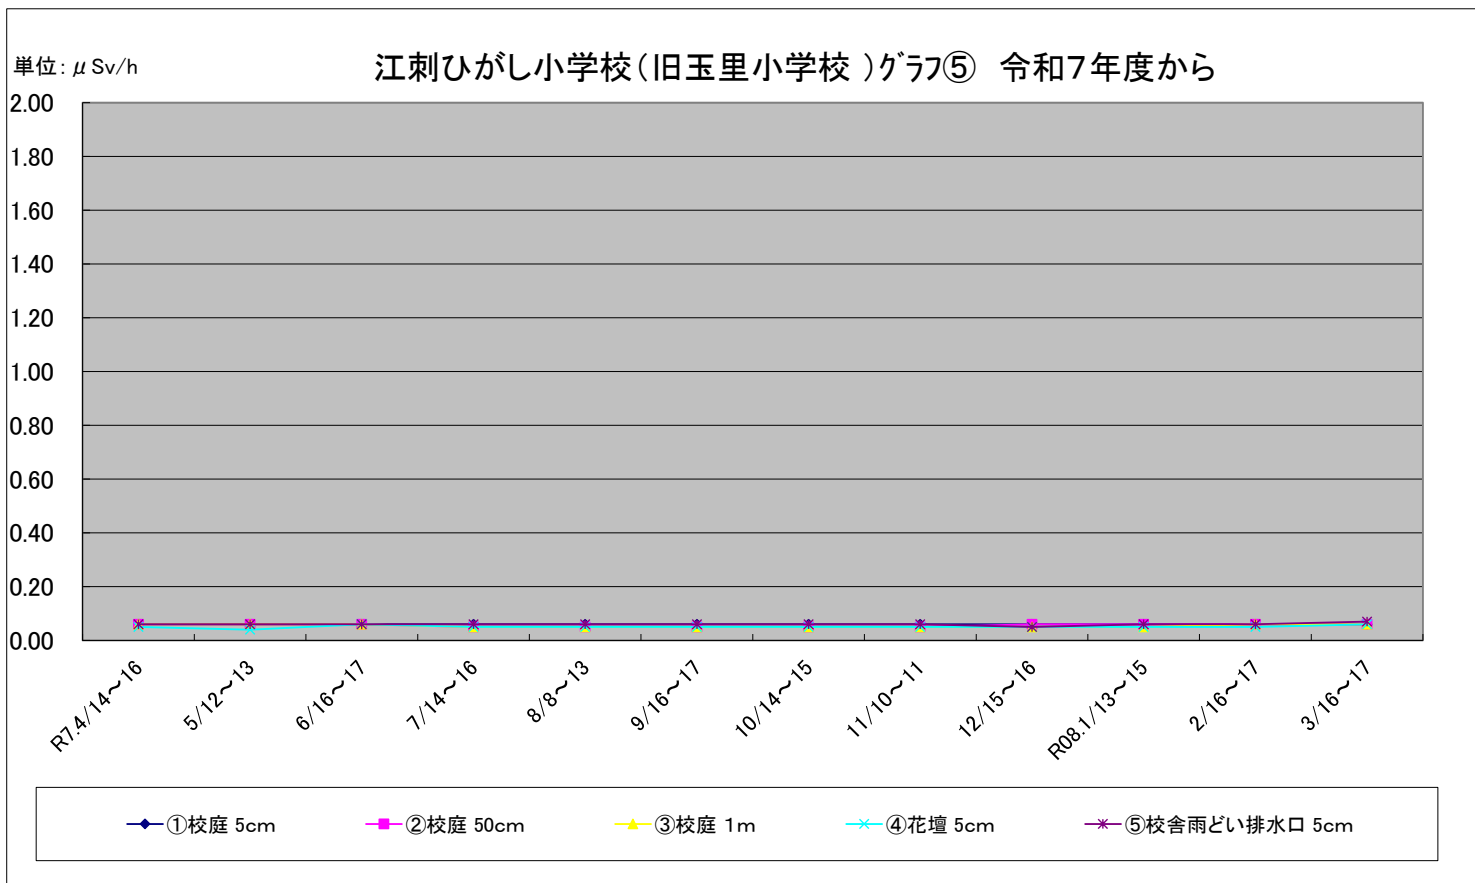

福島第一原子力発電所の事故に伴う放射線量測定結果のグラフ(定点観測地点)

福島第一原子力発電所の事故に伴う放射線量測定結果のグラフ(定点観測地点)

福島第一原子力発電所の事故に伴う放射線量測定結果のグラフ(定点観測地点)

福島第一原子力発電所の事故に伴う放射線量測定結果のグラフ(定点観測地点)

福島第一原子力発電所の事故に伴う放射線量測定結果のグラフ(定点観測地点)

福島第一原子力発電所の事故に伴う放射線量測定結果のグラフ(補完観測地点)

稲瀬保育所(わかば園) グラフ⑪ 令和7年度から

単位: $\mu\text{Sv/h}$

旧広瀬保育所付近 グラフ⑫ 令和7年度から

単位: $\mu\text{Sv/h}$

福島第一原子力発電所の事故に伴う放射線量測定結果のグラフ(補完観測地点)

福島第一原子力発電所の事故に伴う放射線量測定結果のグラフ(補完観測地点)

福島第一原子力発電所の事故に伴う放射線量測定結果のグラフ(補完観測地点)

旧母体小学校 グラフ⑰ 令和7年度から

単位: $\mu\text{Sv/h}$

南都田小学校 グラフ⑱ 令和7年度から

単位: $\mu\text{Sv/h}$

福島第一原子力発電所の事故に伴う放射線量測定結果のグラフ(補完観測地点)