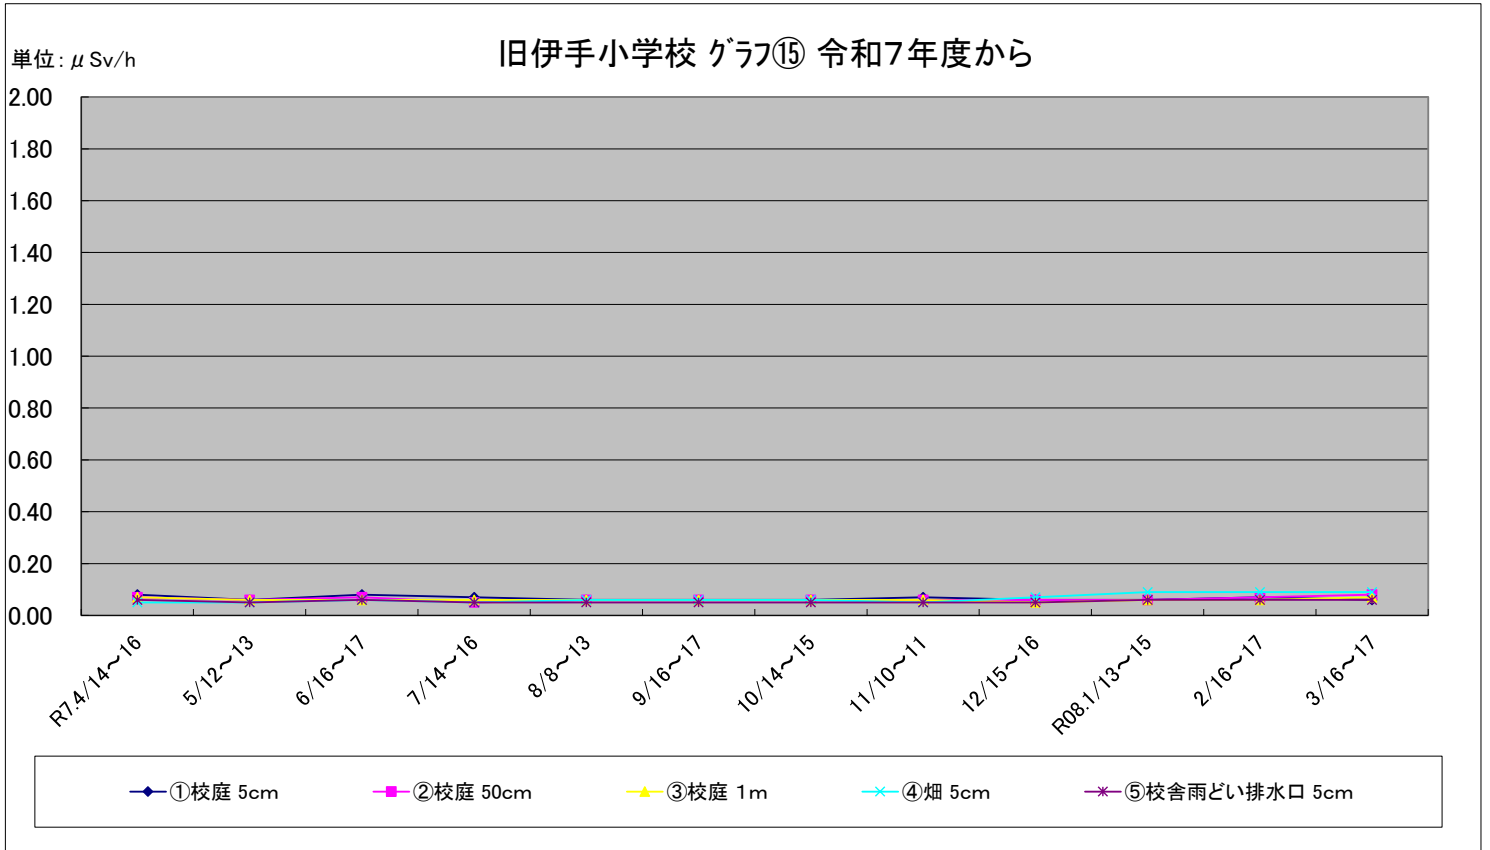

福島第一原子力発電所の事故に伴う放射線量測定結果のグラフ(定点観測地点)

福島第一原子力発電所の事故に伴う放射線量測定結果のグラフ(定点観測地点)

福島第一原子力発電所の事故に伴う放射線量測定結果のグラフ(定点観測地点)

福島第一原子力発電所の事故に伴う放射線量測定結果のグラフ(定点観測地点)

福島第一原子力発電所の事故に伴う放射線量測定結果のグラフ(定点観測地点)

福島第一原子力発電所の事故に伴う放射線量測定結果のグラフ(補完観測地点)

稲瀬保育所(わかば園) グラフ⑪ 令和7年度から

単位: $\mu\text{Sv/h}$

旧広瀬保育所付近 グラフ⑫ 令和7年度から

単位: $\mu\text{Sv/h}$

福島第一原子力発電所の事故に伴う放射線量測定結果のグラフ(補完観測地点)

福島第一原子力発電所の事故に伴う放射線量測定結果のグラフ(補完観測地点)

福島第一原子力発電所の事故に伴う放射線量測定結果のグラフ(補完観測地点)

旧母体小学校 グラフ⑰ 令和7年度から

単位: $\mu\text{Sv/h}$

南都田小学校 グラフ⑱ 令和7年度から

単位: $\mu\text{Sv/h}$

福島第一原子力発電所の事故に伴う放射線量測定結果のグラフ(補完観測地点)