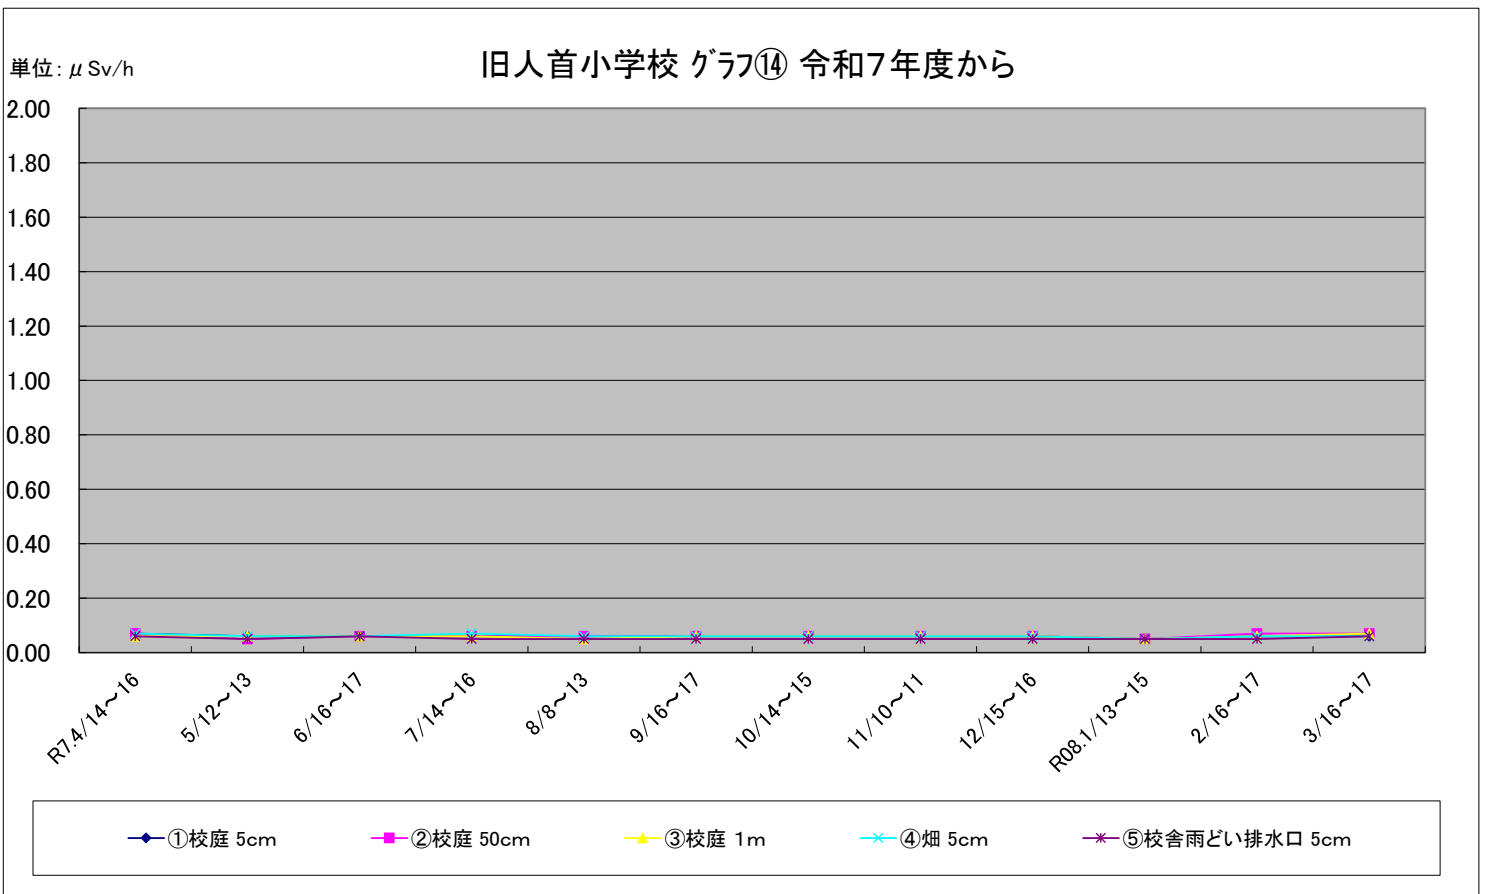

福島第一原子力発電所の事故に伴う放射線量測定結果のグラフ(定点観測地点)

福島第一原子力発電所の事故に伴う放射線量測定結果のグラフ(定点観測地点)

福島第一原子力発電所の事故に伴う放射線量測定結果のグラフ(定点観測地点)

福島第一原子力発電所の事故に伴う放射線量測定結果のグラフ(定点観測地点)

福島第一原子力発電所の事故に伴う放射線量測定結果のグラフ(定点観測地点)

福島第一原子力発電所の事故に伴う放射線量測定結果のグラフ(補完観測地点)

稲瀬保育所(わかば園) グラフ⑪ 令和7年度から

単位: $\mu\text{Sv/h}$

旧広瀬保育所付近 グラフ⑫ 令和7年度から

単位: $\mu\text{Sv/h}$

福島第一原子力発電所の事故に伴う放射線量測定結果のグラフ(補完観測地点)

福島第一原子力発電所の事故に伴う放射線量測定結果のグラフ(補完観測地点)

福島第一原子力発電所の事故に伴う放射線量測定結果のグラフ(補完観測地点)

旧母体小学校 グラフ⑰ 令和7年度から

単位: $\mu\text{Sv/h}$

南都田小学校 グラフ⑱ 令和7年度から

単位: $\mu\text{Sv/h}$

福島第一原子力発電所の事故に伴う放射線量測定結果のグラフ(補完観測地点)