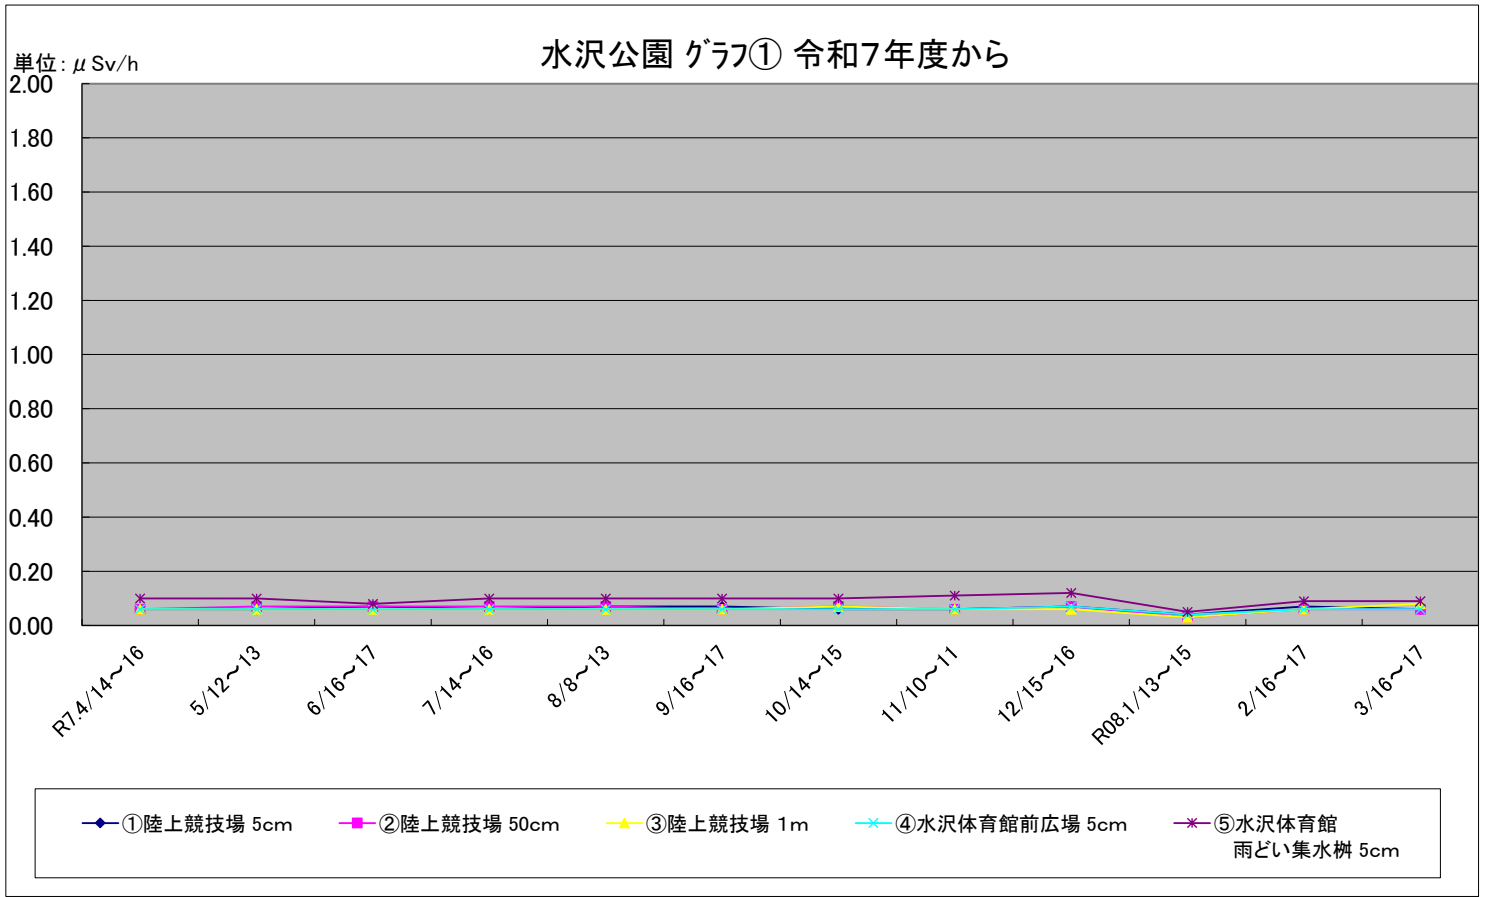

福島第一原子力発電所の事故に伴う放射線量測定結果のグラフ(定点観測地点)

福島第一原子力発電所の事故に伴う放射線量測定結果のグラフ(定点観測地点)

福島第一原子力発電所の事故に伴う放射線量測定結果のグラフ(定点観測地点)

福島第一原子力発電所の事故に伴う放射線量測定結果のグラフ(定点観測地点)

福島第一原子力発電所の事故に伴う放射線量測定結果のグラフ(定点観測地点)

福島第一原子力発電所の事故に伴う放射線量測定結果のグラフ(補完観測地点)

稲瀬保育所(わかば園) グラフ⑪ 令和7年度から

単位: $\mu\text{Sv/h}$

旧広瀬保育所付近 グラフ⑫ 令和7年度から

単位: $\mu\text{Sv/h}$

福島第一原子力発電所の事故に伴う放射線量測定結果のグラフ(補完観測地点)

福島第一原子力発電所の事故に伴う放射線量測定結果のグラフ(補完観測地点)

福島第一原子力発電所の事故に伴う放射線量測定結果のグラフ(補完観測地点)

旧母体小学校 グラフ⑰ 令和7年度から

単位: $\mu\text{Sv/h}$

南都田小学校 グラフ⑱ 令和7年度から

単位: $\mu\text{Sv/h}$

福島第一原子力発電所の事故に伴う放射線量測定結果のグラフ(補完観測地点)