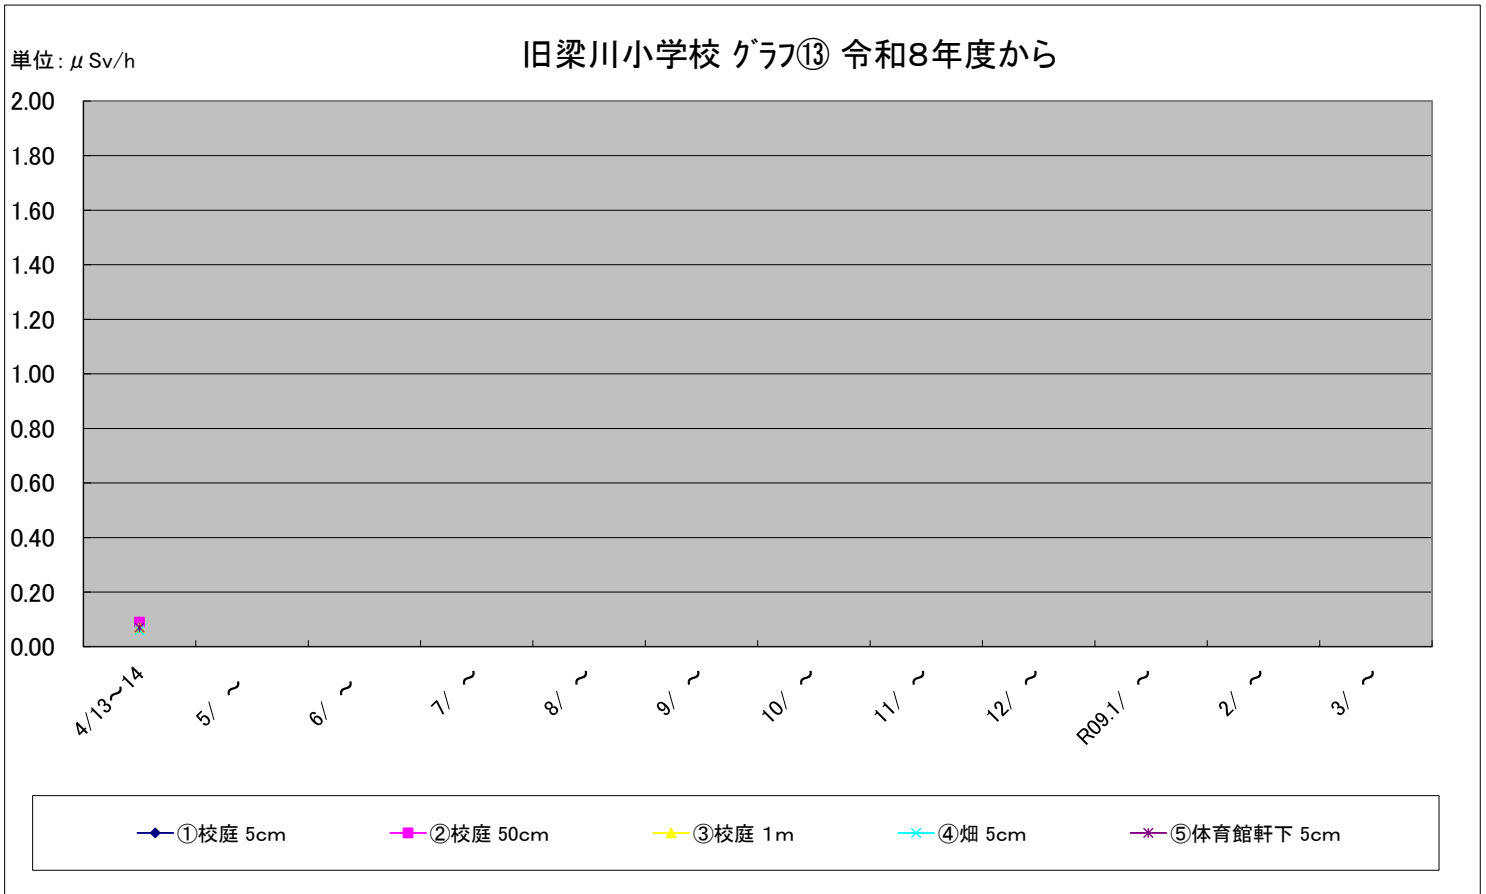

福島第一原子力発電所の事故に伴う放射線量測定結果のグラフ(定点観測地点)

福島第一原子力発電所の事故に伴う放射線量測定結果のグラフ(定点観測地点)

福島第一原子力発電所の事故に伴う放射線量測定結果のグラフ(定点観測地点)

福島第一原子力発電所の事故に伴う放射線量測定結果のグラフ(定点観測地点)

福島第一原子力発電所の事故に伴う放射線量測定結果のグラフ(補完観測地点)

稲瀬保育所(わかば園) グラフ⑪ 令和8年度から

単位: μ Sv/h

旧広瀬保育所付近 グラフ⑫ 令和8年度から

単位: μ Sv/h

福島第一原子力発電所の事故に伴う放射線量測定結果のグラフ(補完観測地点)

福島第一原子力発電所の事故に伴う放射線量測定結果のグラフ(補完観測地点)

福島第一原子力発電所の事故に伴う放射線量測定結果のグラフ(補完観測地点)

旧母体小学校 グラフ⑰ 令和8年度から

単位: $\mu\text{Sv/h}$

南都田小学校 グラフ⑱ 令和8年度から

単位: $\mu\text{Sv/h}$

福島第一原子力発電所の事故に伴う放射線量測定結果のグラフ(補完観測地点)