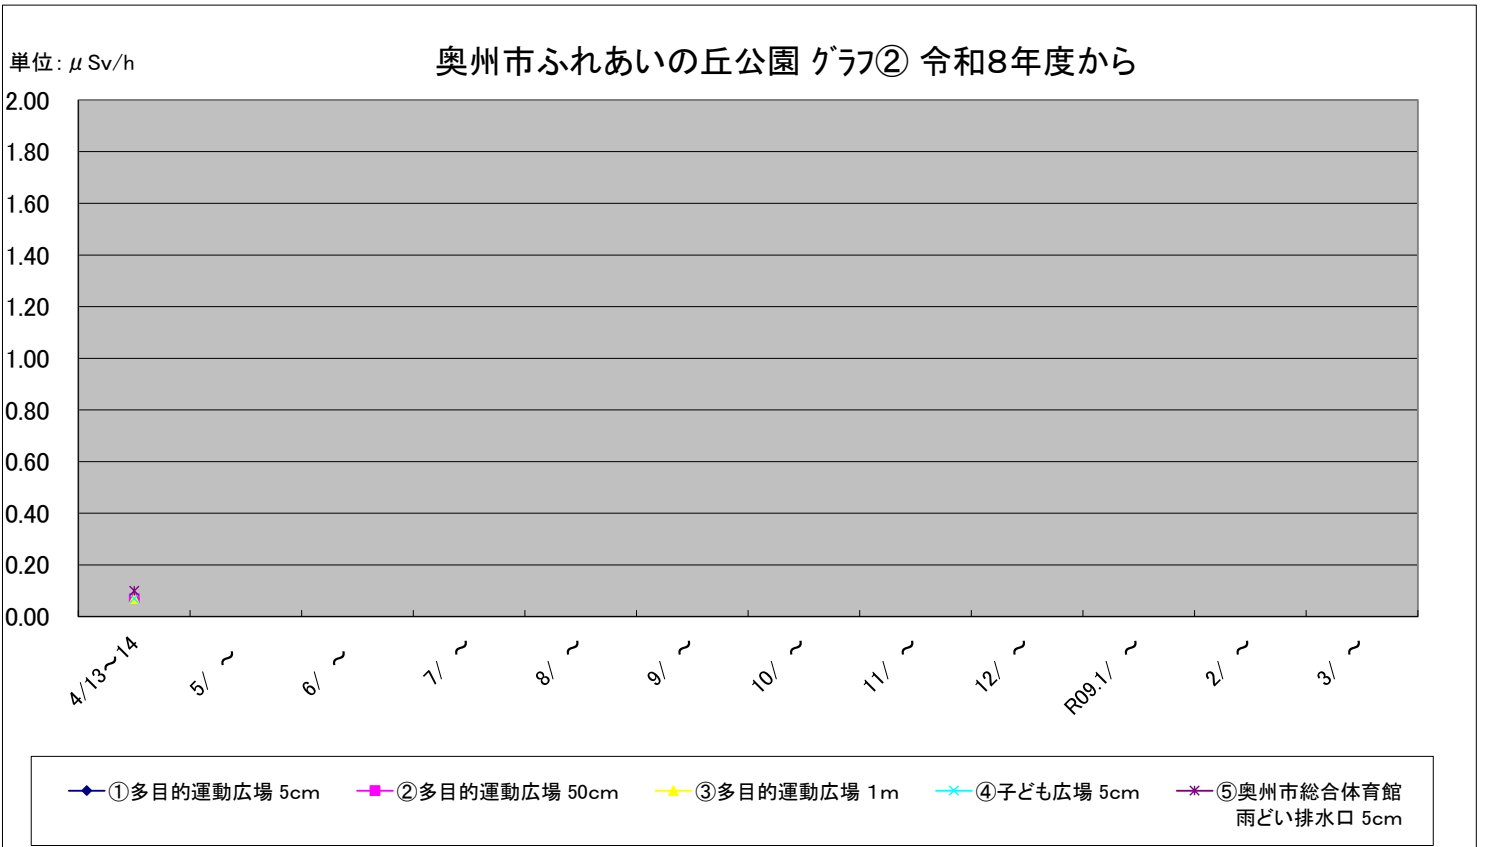

福島第一原子力発電所の事故に伴う放射線量測定結果のグラフ(定点観測地点)

福島第一原子力発電所の事故に伴う放射線量測定結果のグラフ(定点観測地点)

福島第一原子力発電所の事故に伴う放射線量測定結果のグラフ(定点観測地点)

福島第一原子力発電所の事故に伴う放射線量測定結果のグラフ(定点観測地点)

福島第一原子力発電所の事故に伴う放射線量測定結果のグラフ(補完観測地点)

稲瀬保育所(わかば園) グラフ⑪ 令和8年度から

単位: μ Sv/h

旧広瀬保育所付近 グラフ⑫ 令和8年度から

単位: μ Sv/h

福島第一原子力発電所の事故に伴う放射線量測定結果のグラフ(補完観測地点)

福島第一原子力発電所の事故に伴う放射線量測定結果のグラフ(補完観測地点)

福島第一原子力発電所の事故に伴う放射線量測定結果のグラフ(補完観測地点)

旧母体小学校 グラフ⑰ 令和8年度から

単位: $\mu\text{Sv/h}$

南都田小学校 グラフ⑱ 令和8年度から

単位: $\mu\text{Sv/h}$

福島第一原子力発電所の事故に伴う放射線量測定結果のグラフ(補完観測地点)