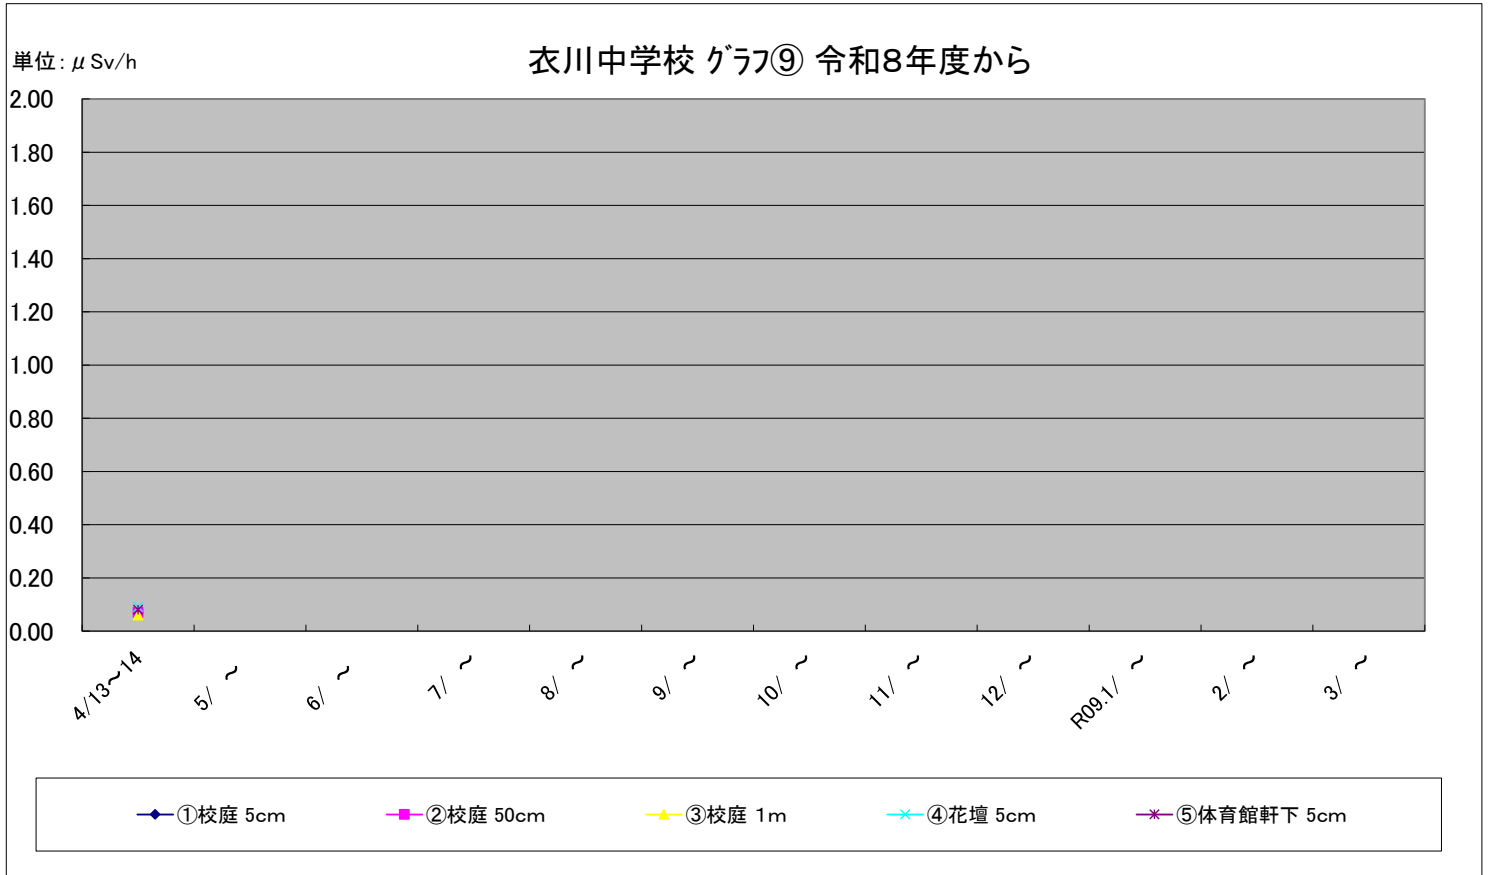

福島第一原子力発電所の事故に伴う放射線量測定結果のグラフ(定点観測地点)

福島第一原子力発電所の事故に伴う放射線量測定結果のグラフ(定点観測地点)

福島第一原子力発電所の事故に伴う放射線量測定結果のグラフ(定点観測地点)

福島第一原子力発電所の事故に伴う放射線量測定結果のグラフ(定点観測地点)

福島第一原子力発電所の事故に伴う放射線量測定結果のグラフ(補完観測地点)

稲瀬保育所(わかば園) グラフ⑪ 令和8年度から

単位: μ Sv/h

旧広瀬保育所付近 グラフ⑫ 令和8年度から

単位: μ Sv/h

福島第一原子力発電所の事故に伴う放射線量測定結果のグラフ(補完観測地点)

福島第一原子力発電所の事故に伴う放射線量測定結果のグラフ(補完観測地点)

福島第一原子力発電所の事故に伴う放射線量測定結果のグラフ(補完観測地点)

旧母体小学校 グラフ⑰ 令和8年度から

単位: $\mu\text{Sv/h}$

南都田小学校 グラフ⑱ 令和8年度から

単位: $\mu\text{Sv/h}$

福島第一原子力発電所の事故に伴う放射線量測定結果のグラフ(補完観測地点)