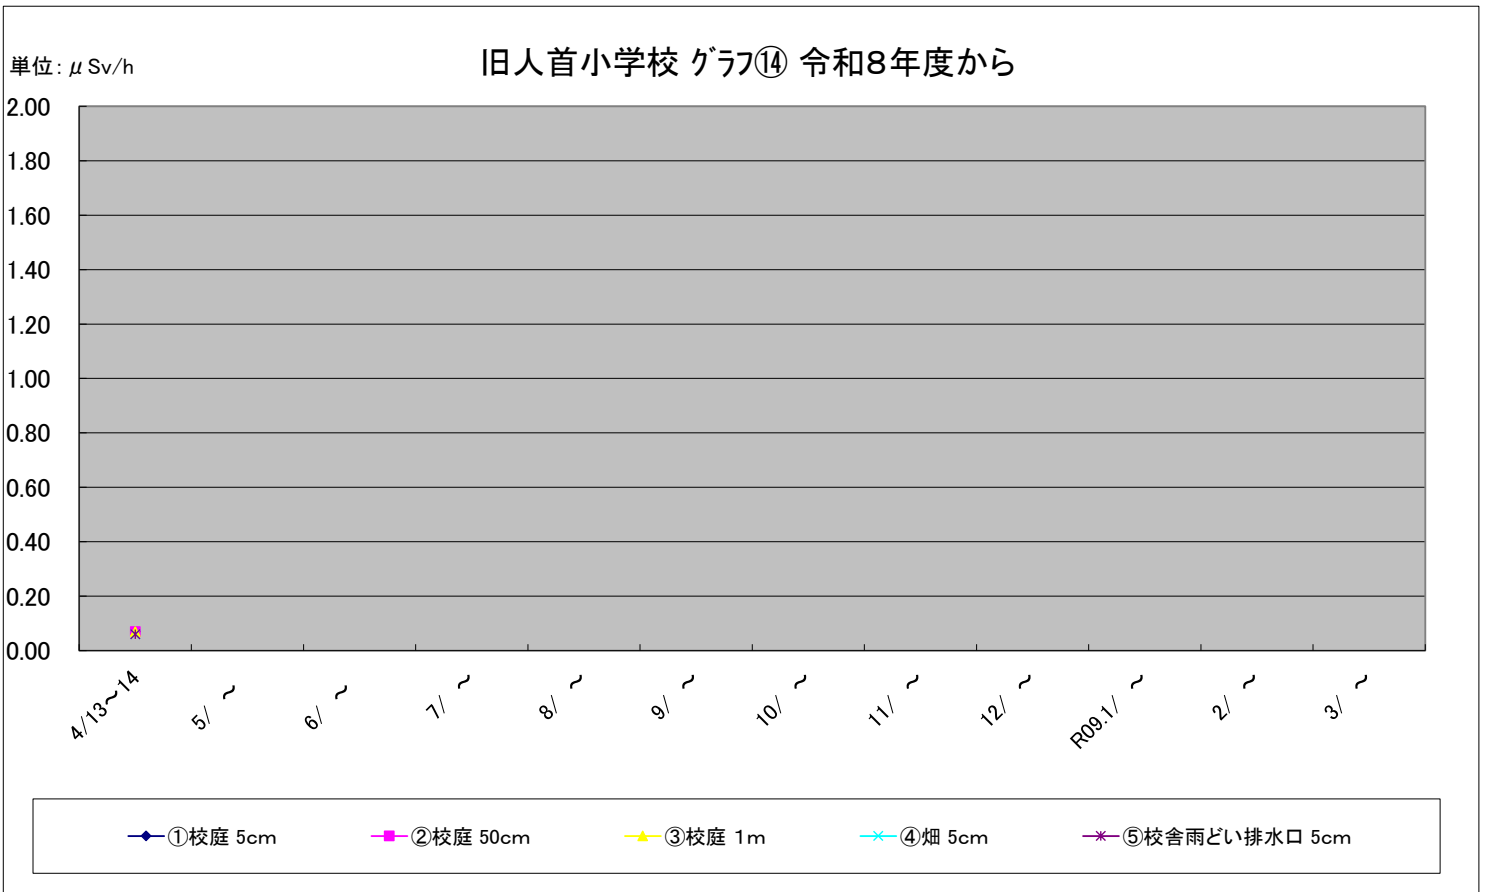

福島第一原子力発電所の事故に伴う放射線量測定結果のグラフ(定点観測地点)

福島第一原子力発電所の事故に伴う放射線量測定結果のグラフ(定点観測地点)

福島第一原子力発電所の事故に伴う放射線量測定結果のグラフ(定点観測地点)

福島第一原子力発電所の事故に伴う放射線量測定結果のグラフ(定点観測地点)

福島第一原子力発電所の事故に伴う放射線量測定結果のグラフ(補完観測地点)

稲瀬保育所(わかば園) グラフ⑪ 令和8年度から

単位: μ Sv/h

旧広瀬保育所付近 グラフ⑫ 令和8年度から

単位: μ Sv/h

福島第一原子力発電所の事故に伴う放射線量測定結果のグラフ(補完観測地点)

福島第一原子力発電所の事故に伴う放射線量測定結果のグラフ(補完観測地点)

福島第一原子力発電所の事故に伴う放射線量測定結果のグラフ(補完観測地点)

旧母体小学校 グラフ⑰ 令和8年度から

単位: $\mu\text{Sv/h}$

南都田小学校 グラフ⑱ 令和8年度から

単位: $\mu\text{Sv/h}$

福島第一原子力発電所の事故に伴う放射線量測定結果のグラフ(補完観測地点)