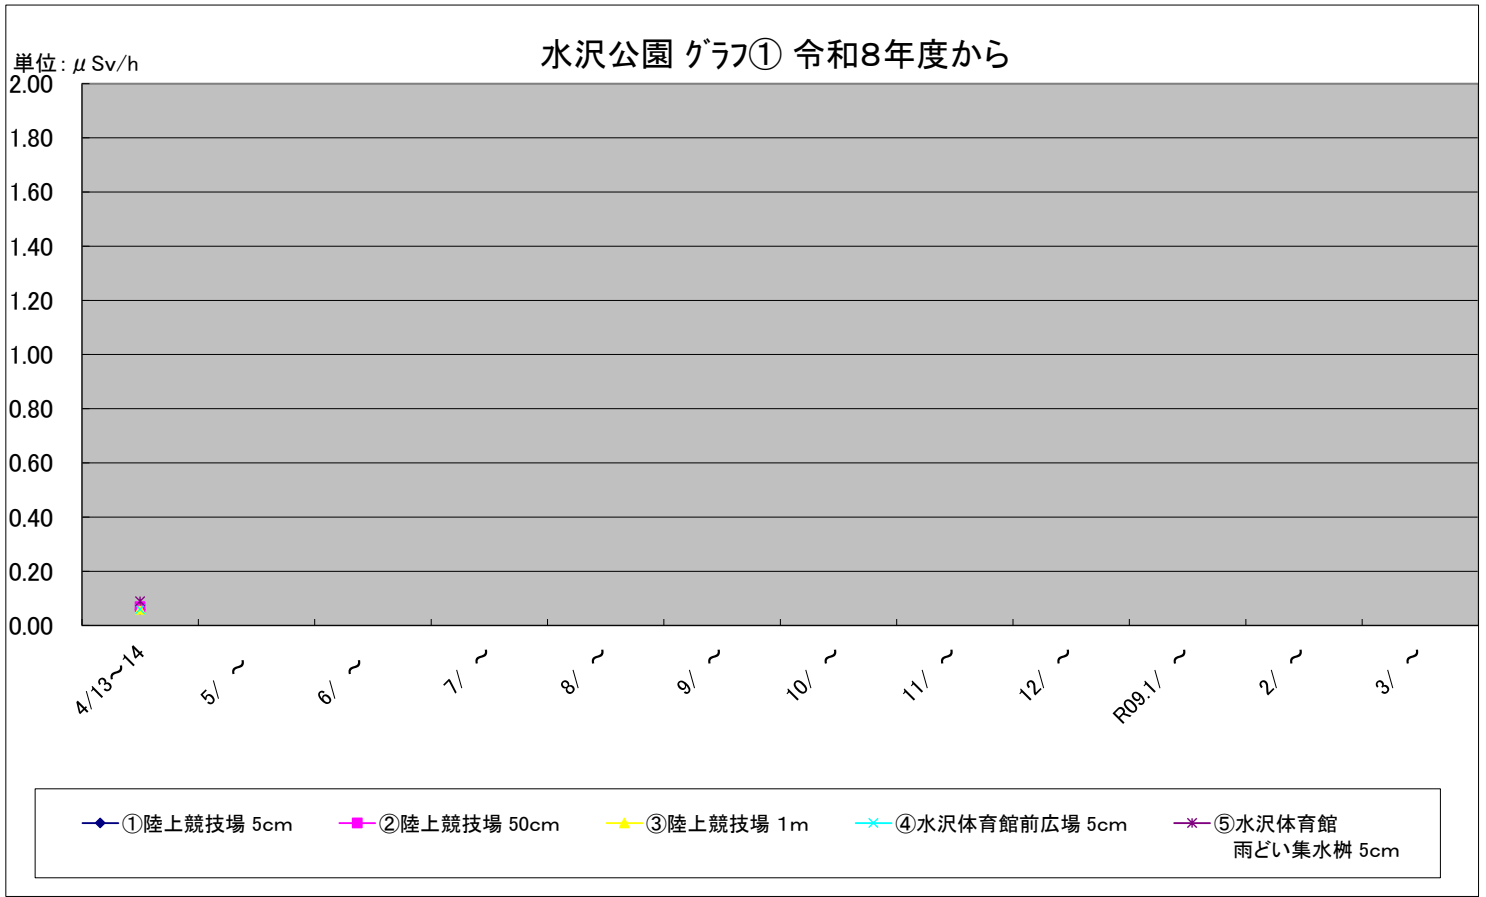

福島第一原子力発電所の事故に伴う放射線量測定結果のグラフ(定点観測地点)

福島第一原子力発電所の事故に伴う放射線量測定結果のグラフ(定点観測地点)

福島第一原子力発電所の事故に伴う放射線量測定結果のグラフ(定点観測地点)

福島第一原子力発電所の事故に伴う放射線量測定結果のグラフ(定点観測地点)

福島第一原子力発電所の事故に伴う放射線量測定結果のグラフ(補完観測地点)

稲瀬保育所(わかば園) グラフ⑪ 令和8年度から

単位: μ Sv/h

旧広瀬保育所付近 グラフ⑫ 令和8年度から

単位: μ Sv/h

福島第一原子力発電所の事故に伴う放射線量測定結果のグラフ(補完観測地点)

福島第一原子力発電所の事故に伴う放射線量測定結果のグラフ(補完観測地点)

福島第一原子力発電所の事故に伴う放射線量測定結果のグラフ(補完観測地点)

旧母体小学校 グラフ⑰ 令和8年度から

単位: $\mu\text{Sv/h}$

南都田小学校 グラフ⑱ 令和8年度から

単位: $\mu\text{Sv/h}$

福島第一原子力発電所の事故に伴う放射線量測定結果のグラフ(補完観測地点)