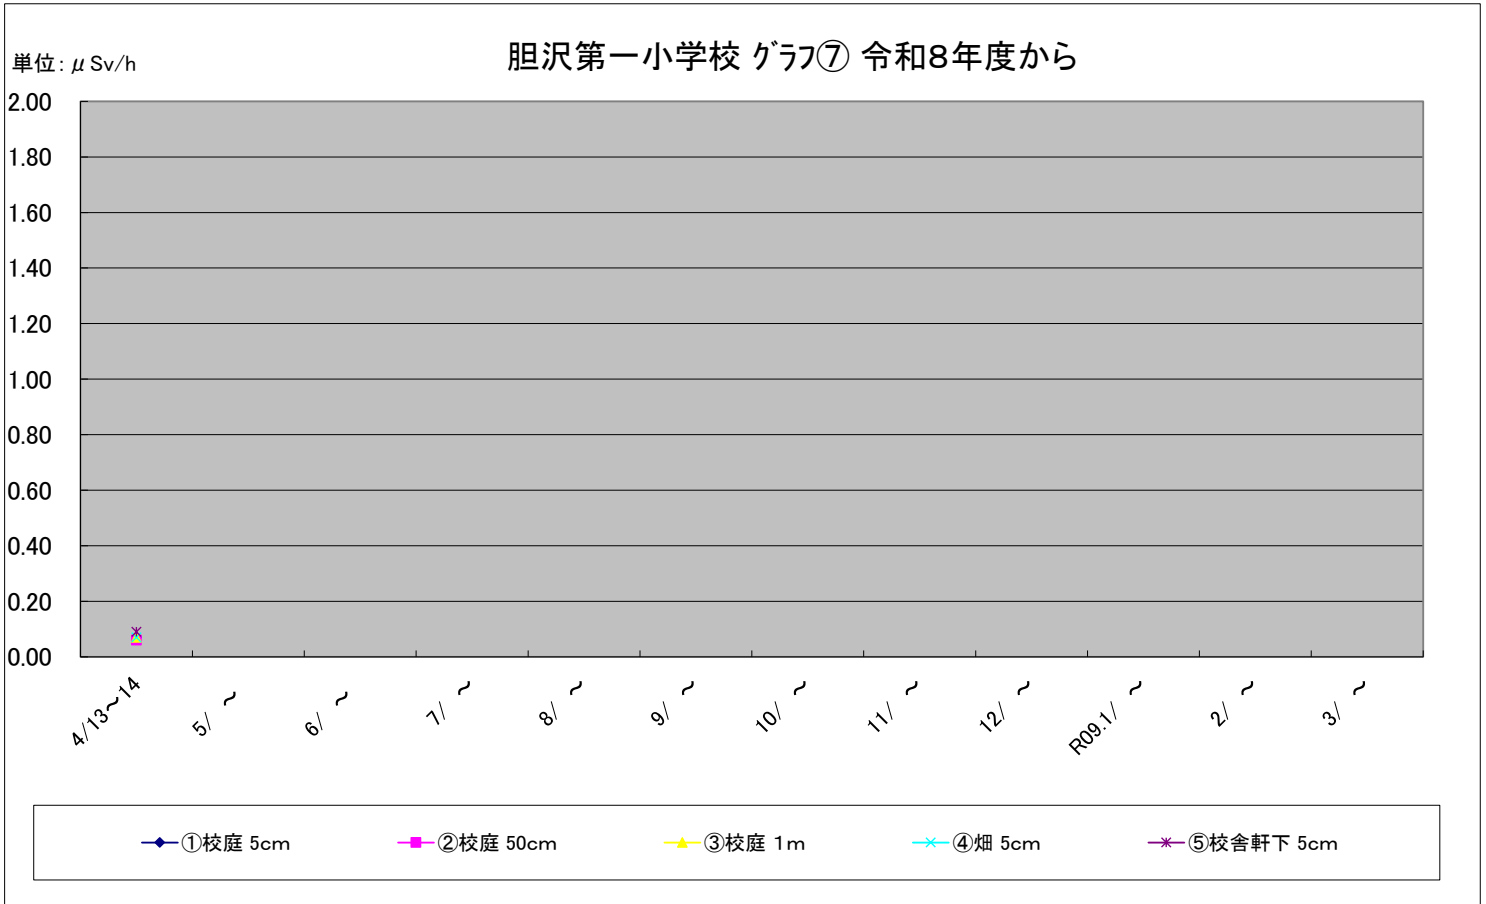

福島第一原子力発電所の事故に伴う放射線量測定結果のグラフ(定点観測地点)

福島第一原子力発電所の事故に伴う放射線量測定結果のグラフ(定点観測地点)

福島第一原子力発電所の事故に伴う放射線量測定結果のグラフ(定点観測地点)

福島第一原子力発電所の事故に伴う放射線量測定結果のグラフ(定点観測地点)

福島第一原子力発電所の事故に伴う放射線量測定結果のグラフ(補完観測地点)

稲瀬保育所(わかば園) グラフ⑪ 令和8年度から

単位: μ Sv/h

旧広瀬保育所付近 グラフ⑫ 令和8年度から

単位: μ Sv/h

福島第一原子力発電所の事故に伴う放射線量測定結果のグラフ(補完観測地点)

福島第一原子力発電所の事故に伴う放射線量測定結果のグラフ(補完観測地点)

福島第一原子力発電所の事故に伴う放射線量測定結果のグラフ(補完観測地点)

旧母体小学校 グラフ⑰ 令和8年度から

単位: $\mu\text{Sv/h}$

南都田小学校 グラフ⑱ 令和8年度から

単位: $\mu\text{Sv/h}$

福島第一原子力発電所の事故に伴う放射線量測定結果のグラフ(補完観測地点)