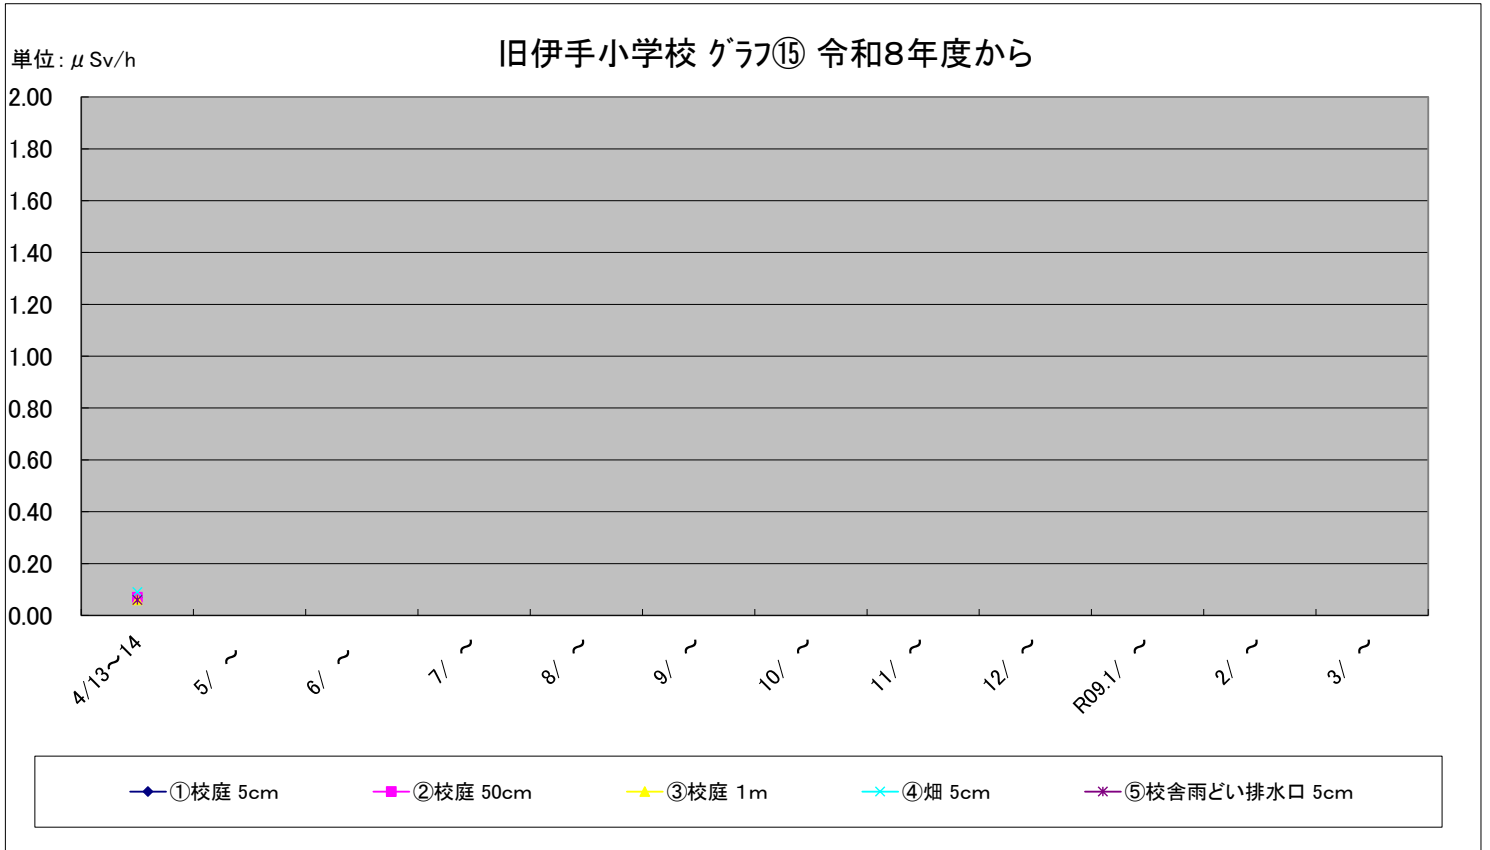

福島第一原子力発電所の事故に伴う放射線量測定結果のグラフ(定点観測地点)

福島第一原子力発電所の事故に伴う放射線量測定結果のグラフ(定点観測地点)

福島第一原子力発電所の事故に伴う放射線量測定結果のグラフ(定点観測地点)

福島第一原子力発電所の事故に伴う放射線量測定結果のグラフ(定点観測地点)

福島第一原子力発電所の事故に伴う放射線量測定結果のグラフ(補完観測地点)

稲瀬保育所(わかば園) グラフ⑪ 令和8年度から

単位: μ Sv/h

旧広瀬保育所付近 グラフ⑫ 令和8年度から

単位: μ Sv/h

福島第一原子力発電所の事故に伴う放射線量測定結果のグラフ(補完観測地点)

福島第一原子力発電所の事故に伴う放射線量測定結果のグラフ(補完観測地点)

福島第一原子力発電所の事故に伴う放射線量測定結果のグラフ(補完観測地点)

旧母体小学校 グラフ⑰ 令和8年度から

単位: $\mu\text{Sv/h}$

南都田小学校 グラフ⑱ 令和8年度から

単位: $\mu\text{Sv/h}$

福島第一原子力発電所の事故に伴う放射線量測定結果のグラフ(補完観測地点)