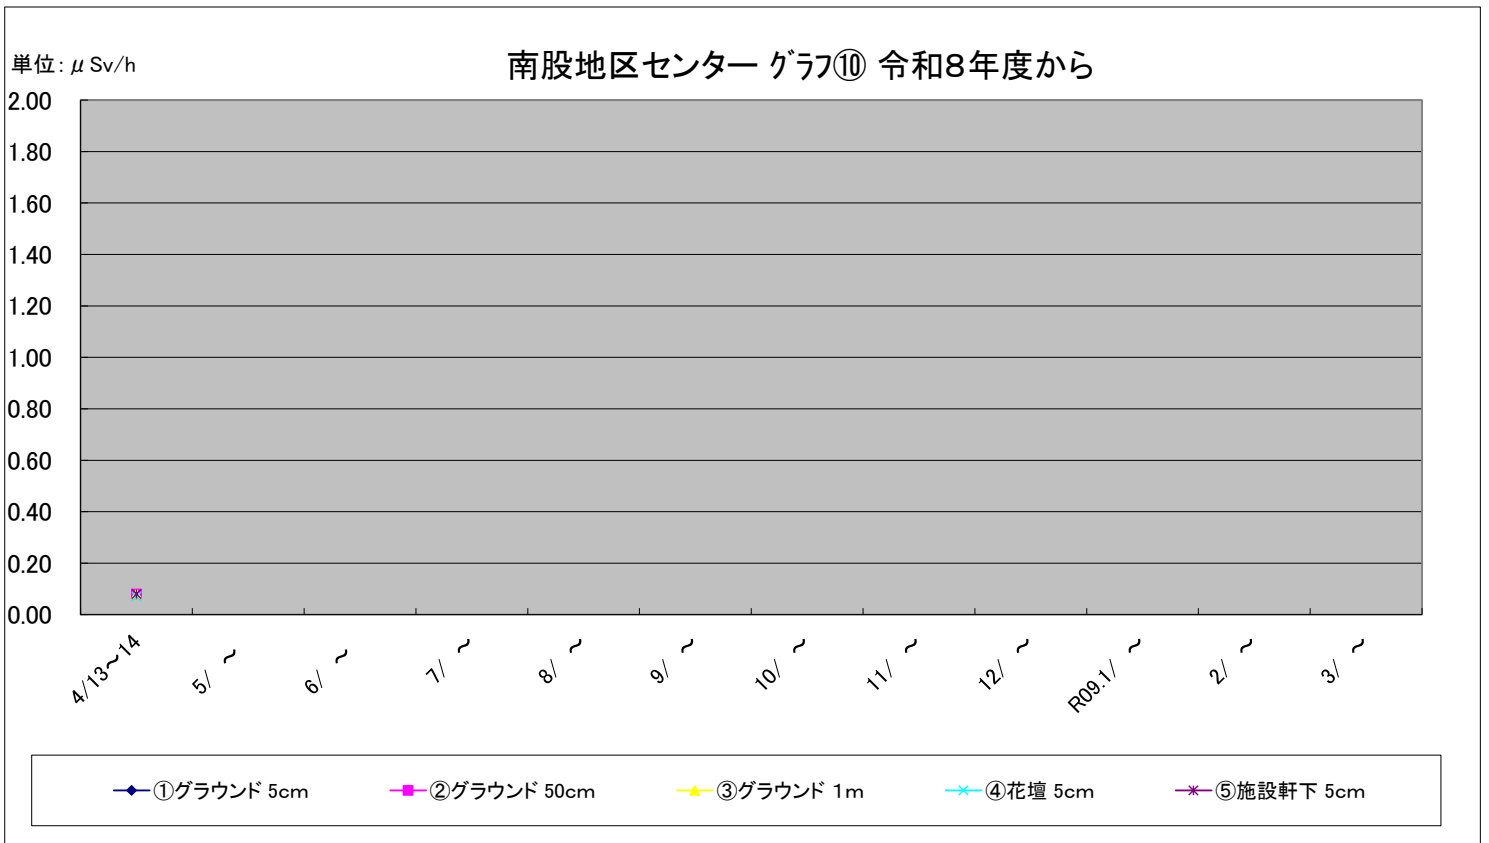

福島第一原子力発電所の事故に伴う放射線量測定結果のグラフ(定点観測地点)

福島第一原子力発電所の事故に伴う放射線量測定結果のグラフ(定点観測地点)

福島第一原子力発電所の事故に伴う放射線量測定結果のグラフ(定点観測地点)

福島第一原子力発電所の事故に伴う放射線量測定結果のグラフ(定点観測地点)

福島第一原子力発電所の事故に伴う放射線量測定結果のグラフ(補完観測地点)

稲瀬保育所(わかば園) グラフ⑪ 令和8年度から

単位: μ Sv/h

旧広瀬保育所付近 グラフ⑫ 令和8年度から

単位: μ Sv/h

福島第一原子力発電所の事故に伴う放射線量測定結果のグラフ(補完観測地点)

福島第一原子力発電所の事故に伴う放射線量測定結果のグラフ(補完観測地点)

福島第一原子力発電所の事故に伴う放射線量測定結果のグラフ(補完観測地点)

旧母体小学校 グラフ⑰ 令和8年度から

単位: $\mu\text{Sv/h}$

南都田小学校 グラフ⑱ 令和8年度から

単位: $\mu\text{Sv/h}$

福島第一原子力発電所の事故に伴う放射線量測定結果のグラフ(補完観測地点)