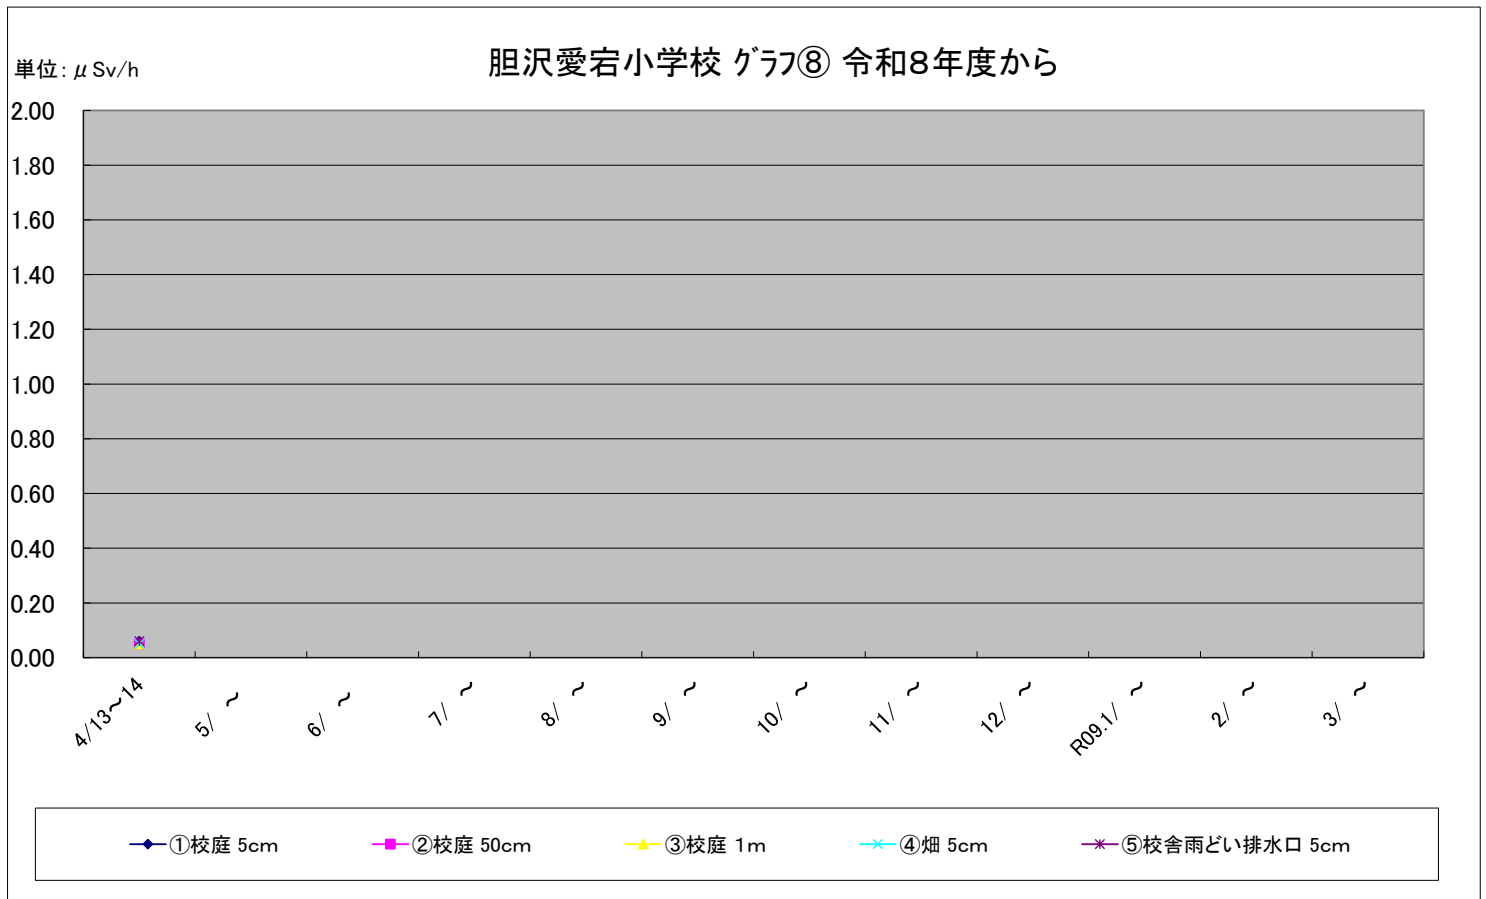

福島第一原子力発電所の事故に伴う放射線量測定結果のグラフ(定点観測地点)

福島第一原子力発電所の事故に伴う放射線量測定結果のグラフ(定点観測地点)

福島第一原子力発電所の事故に伴う放射線量測定結果のグラフ(定点観測地点)

福島第一原子力発電所の事故に伴う放射線量測定結果のグラフ(定点観測地点)

福島第一原子力発電所の事故に伴う放射線量測定結果のグラフ(補完観測地点)

稲瀬保育所(わかば園) グラフ⑪ 令和8年度から

単位: μ Sv/h

旧広瀬保育所付近 グラフ⑫ 令和8年度から

単位: μ Sv/h

福島第一原子力発電所の事故に伴う放射線量測定結果のグラフ(補完観測地点)

福島第一原子力発電所の事故に伴う放射線量測定結果のグラフ(補完観測地点)

福島第一原子力発電所の事故に伴う放射線量測定結果のグラフ(補完観測地点)

旧母体小学校 グラフ⑰ 令和8年度から

単位: $\mu\text{Sv/h}$

南都田小学校 グラフ⑱ 令和8年度から

単位: $\mu\text{Sv/h}$

福島第一原子力発電所の事故に伴う放射線量測定結果のグラフ(補完観測地点)