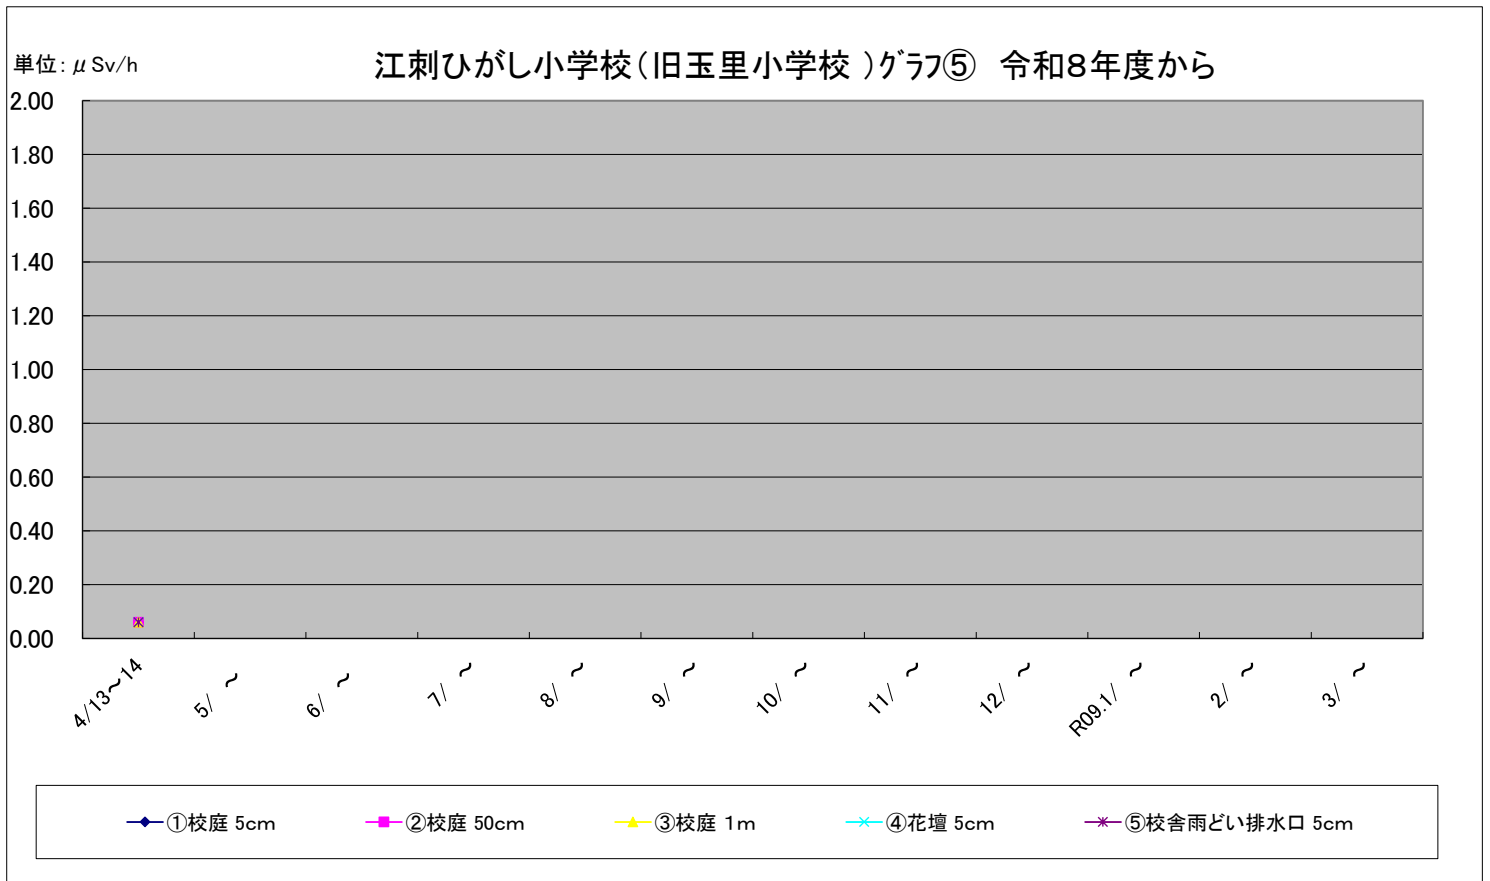

福島第一原子力発電所の事故に伴う放射線量測定結果のグラフ(定点観測地点)

福島第一原子力発電所の事故に伴う放射線量測定結果のグラフ(定点観測地点)

福島第一原子力発電所の事故に伴う放射線量測定結果のグラフ(定点観測地点)

福島第一原子力発電所の事故に伴う放射線量測定結果のグラフ(定点観測地点)

福島第一原子力発電所の事故に伴う放射線量測定結果のグラフ(補完観測地点)

稲瀬保育所(わかば園) グラフ⑪ 令和8年度から

単位: μ Sv/h

旧広瀬保育所付近 グラフ⑫ 令和8年度から

単位: μ Sv/h

福島第一原子力発電所の事故に伴う放射線量測定結果のグラフ(補完観測地点)

福島第一原子力発電所の事故に伴う放射線量測定結果のグラフ(補完観測地点)

福島第一原子力発電所の事故に伴う放射線量測定結果のグラフ(補完観測地点)

旧母体小学校 グラフ⑰ 令和8年度から

単位: $\mu\text{Sv/h}$

南都田小学校 グラフ⑱ 令和8年度から

単位: $\mu\text{Sv/h}$

福島第一原子力発電所の事故に伴う放射線量測定結果のグラフ(補完観測地点)