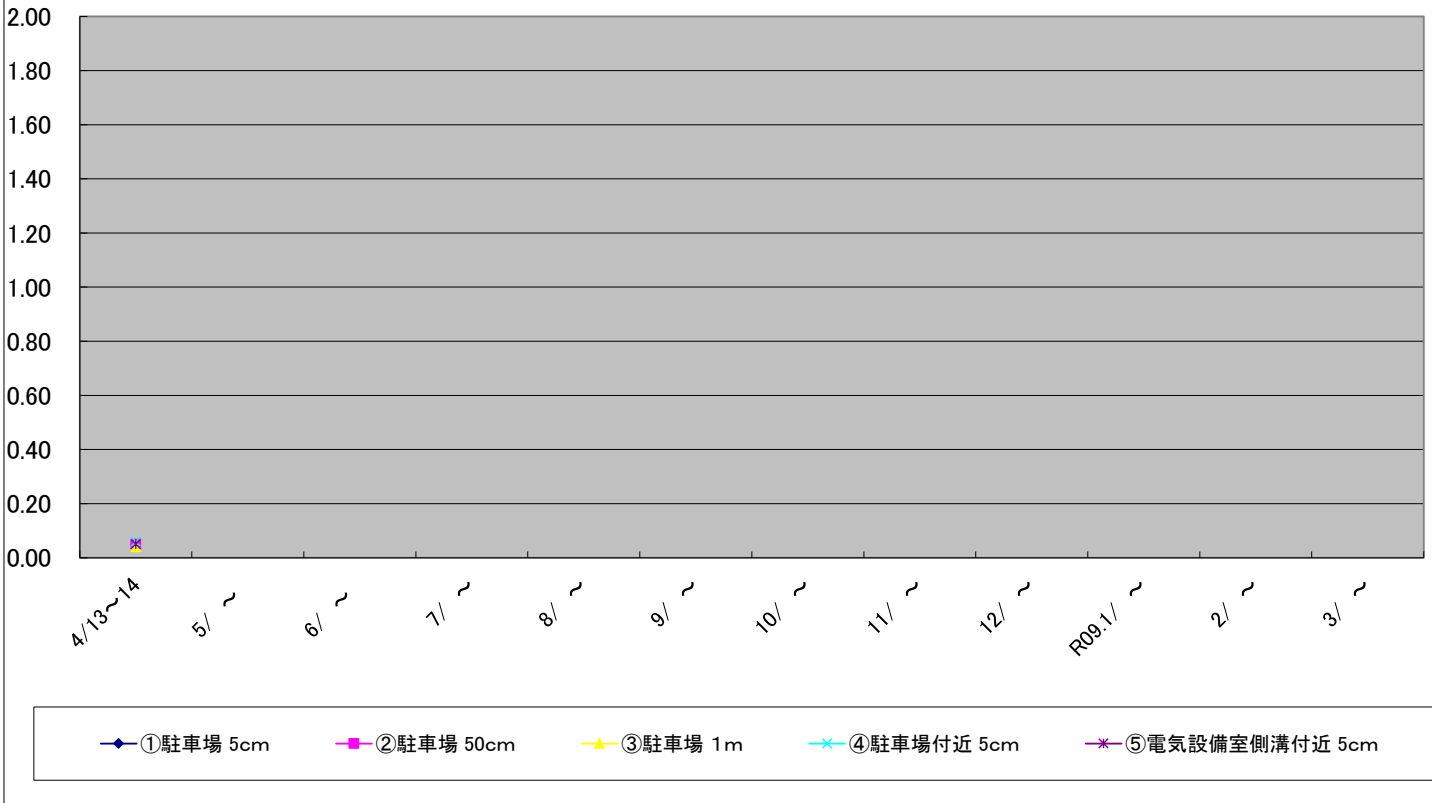

福島第一原子力発電所の事故に伴う放射線量測定結果のグラフ(定点観測地点)

福島第一原子力発電所の事故に伴う放射線量測定結果のグラフ(定点観測地点)

福島第一原子力発電所の事故に伴う放射線量測定結果のグラフ(定点観測地点)

福島第一原子力発電所の事故に伴う放射線量測定結果のグラフ(定点観測地点)

福島第一原子力発電所の事故に伴う放射線量測定結果のグラフ(補完観測地点)

稲瀬保育所(わかば園) グラフ⑪ 令和8年度から

単位: μ Sv/h

旧広瀬保育所付近 グラフ⑫ 令和8年度から

単位: μ Sv/h

福島第一原子力発電所の事故に伴う放射線量測定結果のグラフ(補完観測地点)

福島第一原子力発電所の事故に伴う放射線量測定結果のグラフ(補完観測地点)

福島第一原子力発電所の事故に伴う放射線量測定結果のグラフ(補完観測地点)

旧母体小学校 グラフ⑰ 令和8年度から

単位: $\mu\text{Sv/h}$

南都田小学校 グラフ⑱ 令和8年度から

単位: $\mu\text{Sv/h}$

福島第一原子力発電所の事故に伴う放射線量測定結果のグラフ(補完観測地点)