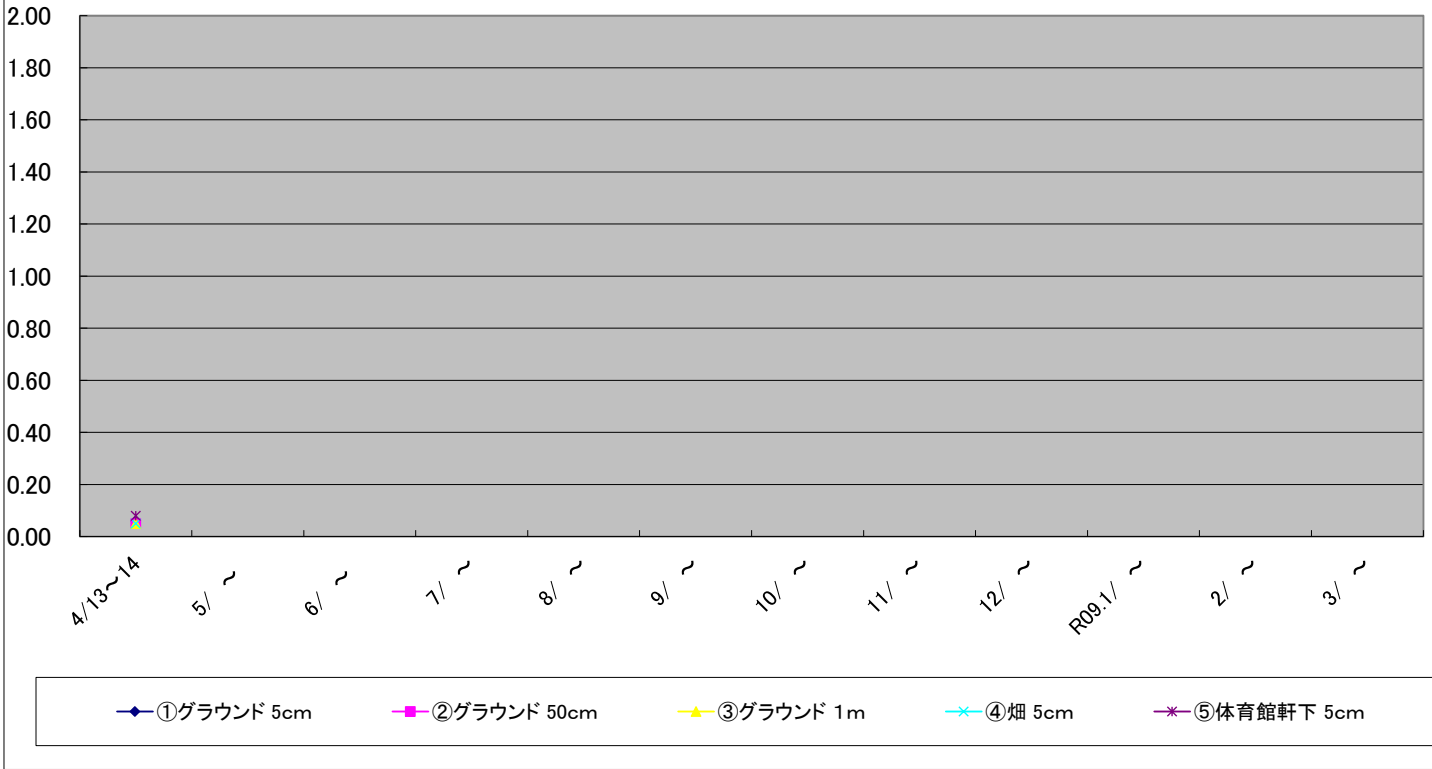

福島第一原子力発電所の事故に伴う放射線量測定結果のグラフ(定点観測地点)

福島第一原子力発電所の事故に伴う放射線量測定結果のグラフ(定点観測地点)

福島第一原子力発電所の事故に伴う放射線量測定結果のグラフ(定点観測地点)

福島第一原子力発電所の事故に伴う放射線量測定結果のグラフ(定点観測地点)

福島第一原子力発電所の事故に伴う放射線量測定結果のグラフ(補完観測地点)

稲瀬保育所(わかば園) グラフ⑪ 令和8年度から

単位: μ Sv/h

旧広瀬保育所付近 グラフ⑫ 令和8年度から

単位: μ Sv/h

福島第一原子力発電所の事故に伴う放射線量測定結果のグラフ(補完観測地点)

福島第一原子力発電所の事故に伴う放射線量測定結果のグラフ(補完観測地点)

福島第一原子力発電所の事故に伴う放射線量測定結果のグラフ(補完観測地点)

旧母体小学校 グラフ⑰ 令和8年度から

単位: $\mu\text{Sv/h}$

南都田小学校 グラフ⑱ 令和8年度から

単位: $\mu\text{Sv/h}$

福島第一原子力発電所の事故に伴う放射線量測定結果のグラフ(補完観測地点)