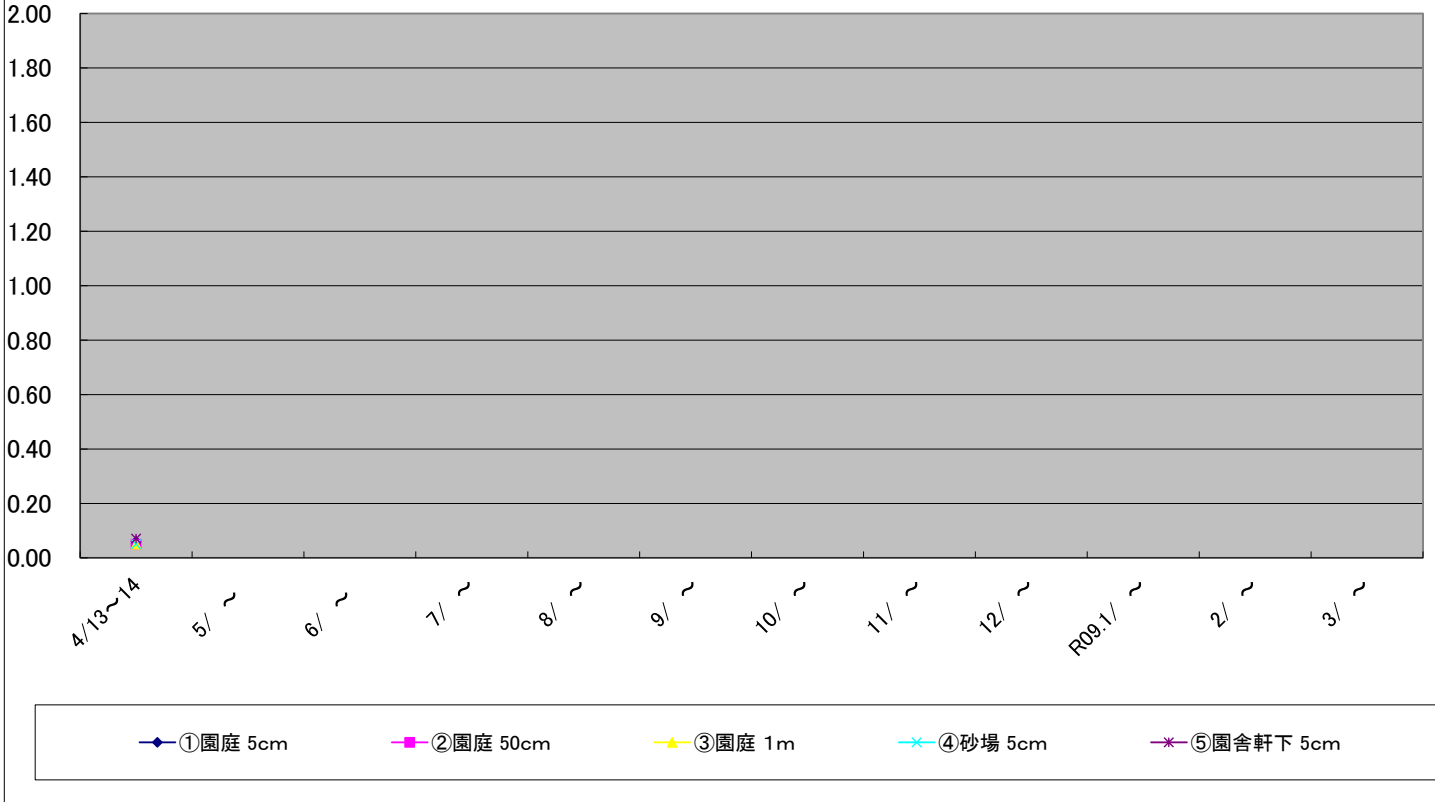

福島第一原子力発電所の事故に伴う放射線量測定結果のグラフ(定点観測地点)

福島第一原子力発電所の事故に伴う放射線量測定結果のグラフ(定点観測地点)

福島第一原子力発電所の事故に伴う放射線量測定結果のグラフ(定点観測地点)

福島第一原子力発電所の事故に伴う放射線量測定結果のグラフ(定点観測地点)

福島第一原子力発電所の事故に伴う放射線量測定結果のグラフ(補完観測地点)

稲瀬保育所(わかば園) グラフ⑪ 令和8年度から

単位: μ Sv/h

旧広瀬保育所付近 グラフ⑫ 令和8年度から

単位: μ Sv/h

福島第一原子力発電所の事故に伴う放射線量測定結果のグラフ(補完観測地点)

福島第一原子力発電所の事故に伴う放射線量測定結果のグラフ(補完観測地点)

福島第一原子力発電所の事故に伴う放射線量測定結果のグラフ(補完観測地点)

旧母体小学校 グラフ⑰ 令和8年度から

単位: $\mu\text{Sv/h}$

南都田小学校 グラフ⑱ 令和8年度から

単位: $\mu\text{Sv/h}$

福島第一原子力発電所の事故に伴う放射線量測定結果のグラフ(補完観測地点)