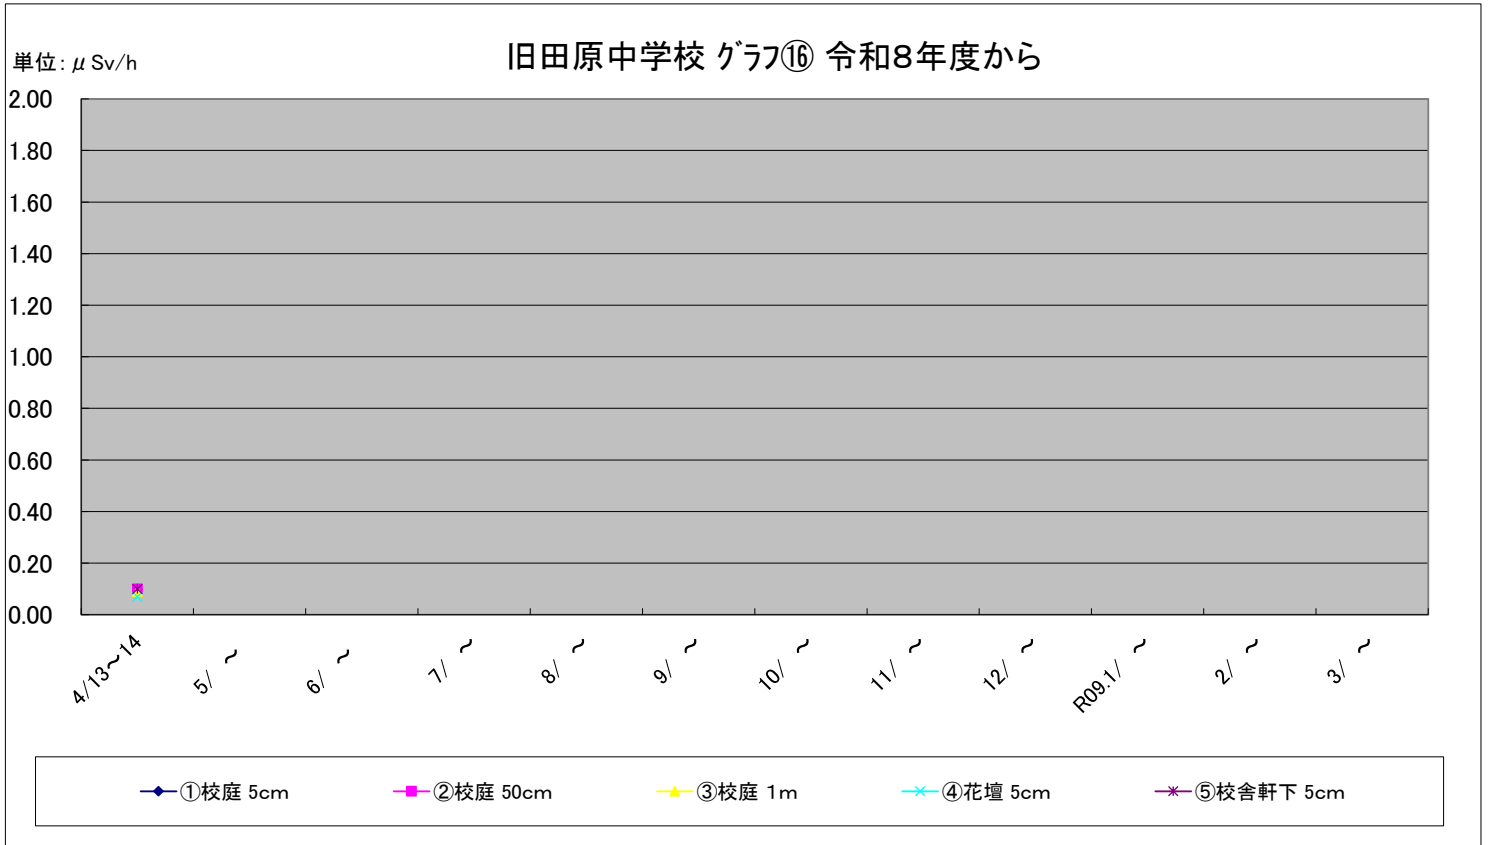

福島第一原子力発電所の事故に伴う放射線量測定結果のグラフ(定点観測地点)

福島第一原子力発電所の事故に伴う放射線量測定結果のグラフ(定点観測地点)

福島第一原子力発電所の事故に伴う放射線量測定結果のグラフ(定点観測地点)

福島第一原子力発電所の事故に伴う放射線量測定結果のグラフ(定点観測地点)

福島第一原子力発電所の事故に伴う放射線量測定結果のグラフ(補完観測地点)

稲瀬保育所(わかば園) グラフ⑪ 令和8年度から

単位: μ Sv/h

旧広瀬保育所付近 グラフ⑫ 令和8年度から

単位: μ Sv/h

福島第一原子力発電所の事故に伴う放射線量測定結果のグラフ(補完観測地点)

福島第一原子力発電所の事故に伴う放射線量測定結果のグラフ(補完観測地点)

福島第一原子力発電所の事故に伴う放射線量測定結果のグラフ(補完観測地点)

旧母体小学校 グラフ⑰ 令和8年度から

単位: $\mu\text{Sv/h}$

南都田小学校 グラフ⑱ 令和8年度から

単位: $\mu\text{Sv/h}$

福島第一原子力発電所の事故に伴う放射線量測定結果のグラフ(補完観測地点)