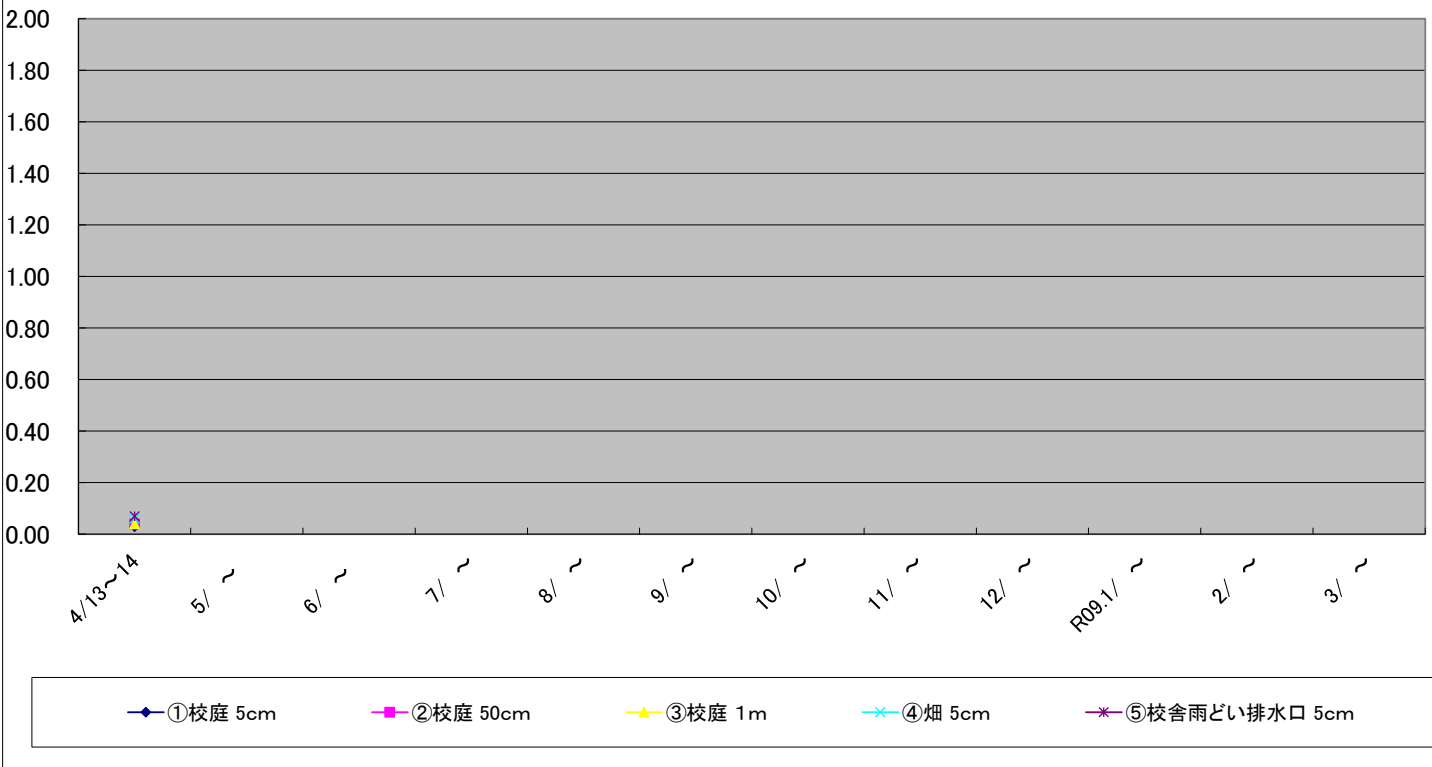

福島第一原子力発電所の事故に伴う放射線量測定結果のグラフ(定点観測地点)

福島第一原子力発電所の事故に伴う放射線量測定結果のグラフ(定点観測地点)

福島第一原子力発電所の事故に伴う放射線量測定結果のグラフ(定点観測地点)

福島第一原子力発電所の事故に伴う放射線量測定結果のグラフ(定点観測地点)

福島第一原子力発電所の事故に伴う放射線量測定結果のグラフ(補完観測地点)

稲瀬保育所(わかば園) グラフ⑪ 令和8年度から

単位: μ Sv/h

旧広瀬保育所付近 グラフ⑫ 令和8年度から

単位: μ Sv/h

福島第一原子力発電所の事故に伴う放射線量測定結果のグラフ(補完観測地点)

福島第一原子力発電所の事故に伴う放射線量測定結果のグラフ(補完観測地点)

福島第一原子力発電所の事故に伴う放射線量測定結果のグラフ(補完観測地点)

旧母体小学校 グラフ⑰ 令和8年度から

単位: $\mu\text{Sv/h}$

南都田小学校 グラフ⑱ 令和8年度から

単位: $\mu\text{Sv/h}$

福島第一原子力発電所の事故に伴う放射線量測定結果のグラフ(補完観測地点)