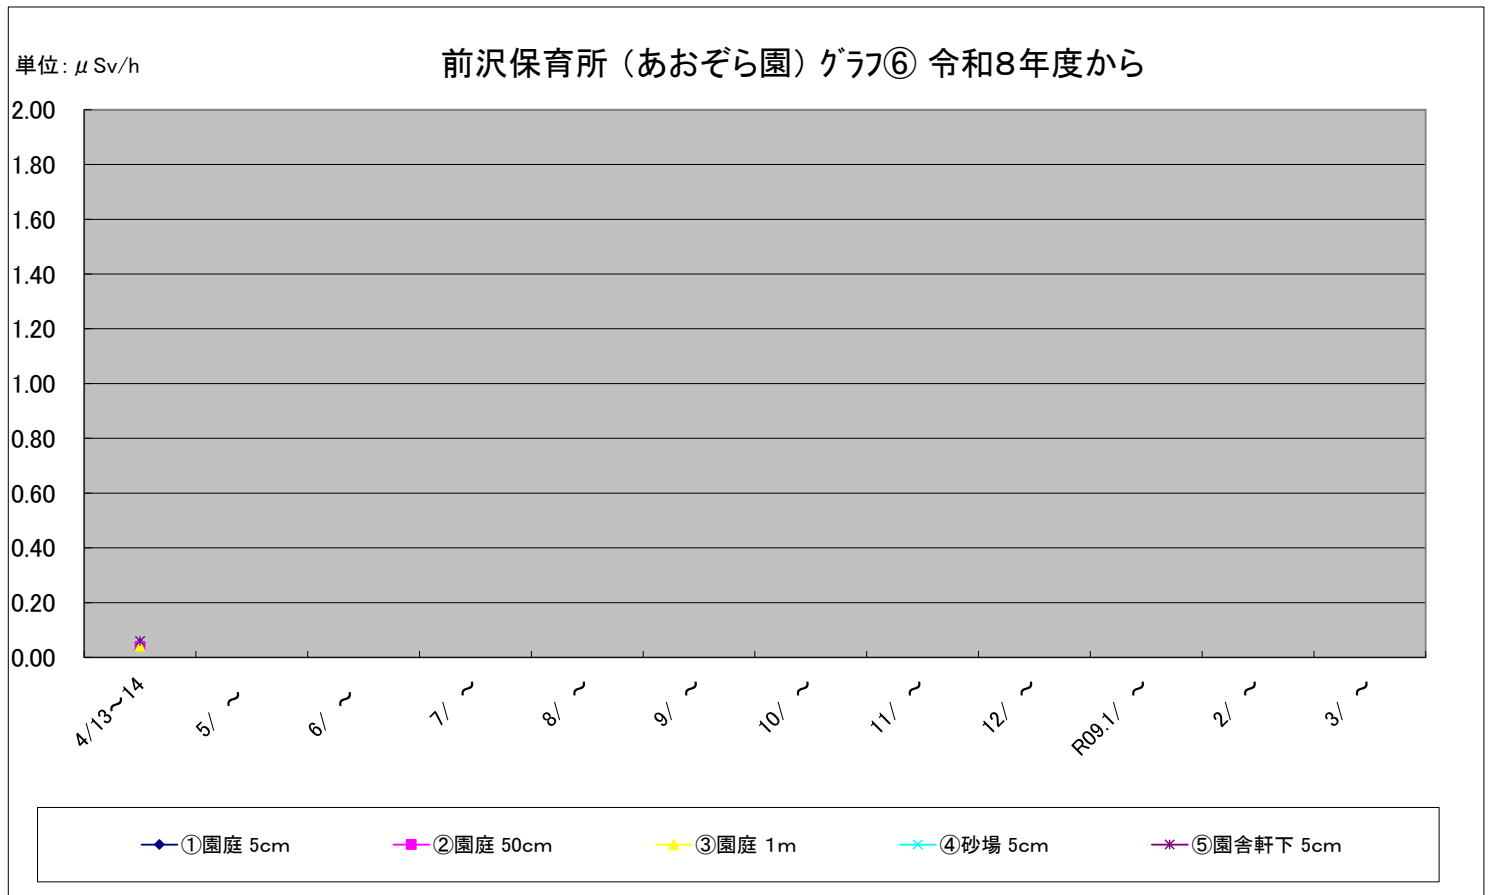

福島第一原子力発電所の事故に伴う放射線量測定結果のグラフ(定点観測地点)

福島第一原子力発電所の事故に伴う放射線量測定結果のグラフ(定点観測地点)

福島第一原子力発電所の事故に伴う放射線量測定結果のグラフ(定点観測地点)

福島第一原子力発電所の事故に伴う放射線量測定結果のグラフ(定点観測地点)

福島第一原子力発電所の事故に伴う放射線量測定結果のグラフ(補完観測地点)

稲瀬保育所(わかば園) グラフ⑪ 令和8年度から

単位: μ Sv/h

旧広瀬保育所付近 グラフ⑫ 令和8年度から

単位: μ Sv/h

福島第一原子力発電所の事故に伴う放射線量測定結果のグラフ(補完観測地点)

福島第一原子力発電所の事故に伴う放射線量測定結果のグラフ(補完観測地点)

福島第一原子力発電所の事故に伴う放射線量測定結果のグラフ(補完観測地点)

旧母体小学校 グラフ⑰ 令和8年度から

単位: $\mu\text{Sv/h}$

南都田小学校 グラフ⑱ 令和8年度から

単位: $\mu\text{Sv/h}$

福島第一原子力発電所の事故に伴う放射線量測定結果のグラフ(補完観測地点)