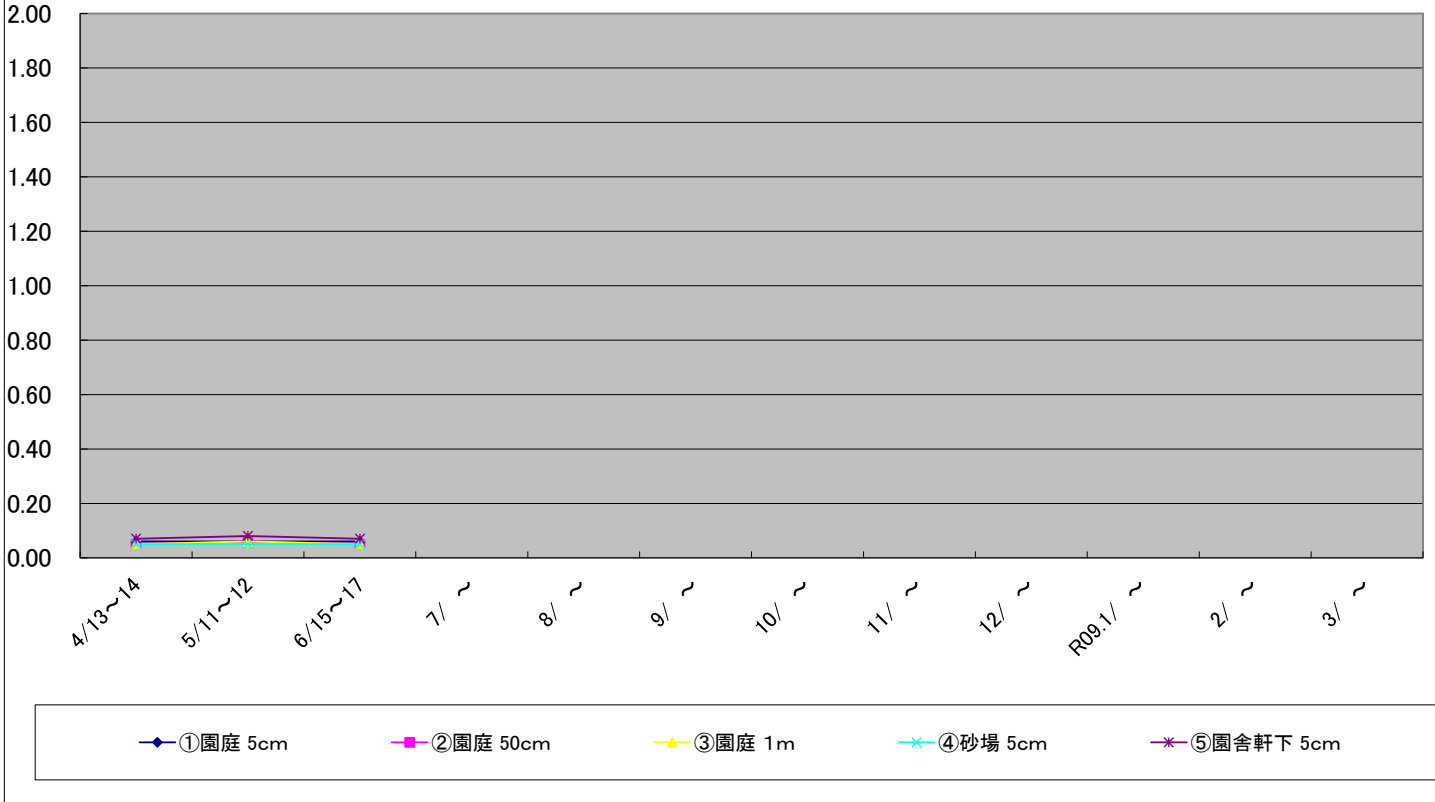

福島第一原子力発電所の事故に伴う放射線量測定結果のグラフ(定点観測地点)

福島第一原子力発電所の事故に伴う放射線量測定結果のグラフ(定点観測地点)

福島第一原子力発電所の事故に伴う放射線量測定結果のグラフ(定点観測地点)

福島第一原子力発電所の事故に伴う放射線量測定結果のグラフ(定点観測地点)

福島第一原子力発電所の事故に伴う放射線量測定結果のグラフ(定点観測地点)

福島第一原子力発電所の事故に伴う放射線量測定結果のグラフ(補完観測地点)

稲瀬保育所(わかば園) グラフ⑪ 令和8年度から

単位: $\mu\text{Sv/h}$

旧広瀬保育所付近 グラフ⑫ 令和8年度から

単位: $\mu\text{Sv/h}$

福島第一原子力発電所の事故に伴う放射線量測定結果のグラフ(補完観測地点)

福島第一原子力発電所の事故に伴う放射線量測定結果のグラフ(補完観測地点)

旧母体小学校 グラフ⑰ 令和8年度から

単位: $\mu\text{Sv/h}$

南都田小学校 グラフ⑱ 令和8年度から

単位: $\mu\text{Sv/h}$

福島第一原子力発電所の事故に伴う放射線量測定結果のグラフ(補完観測地点)