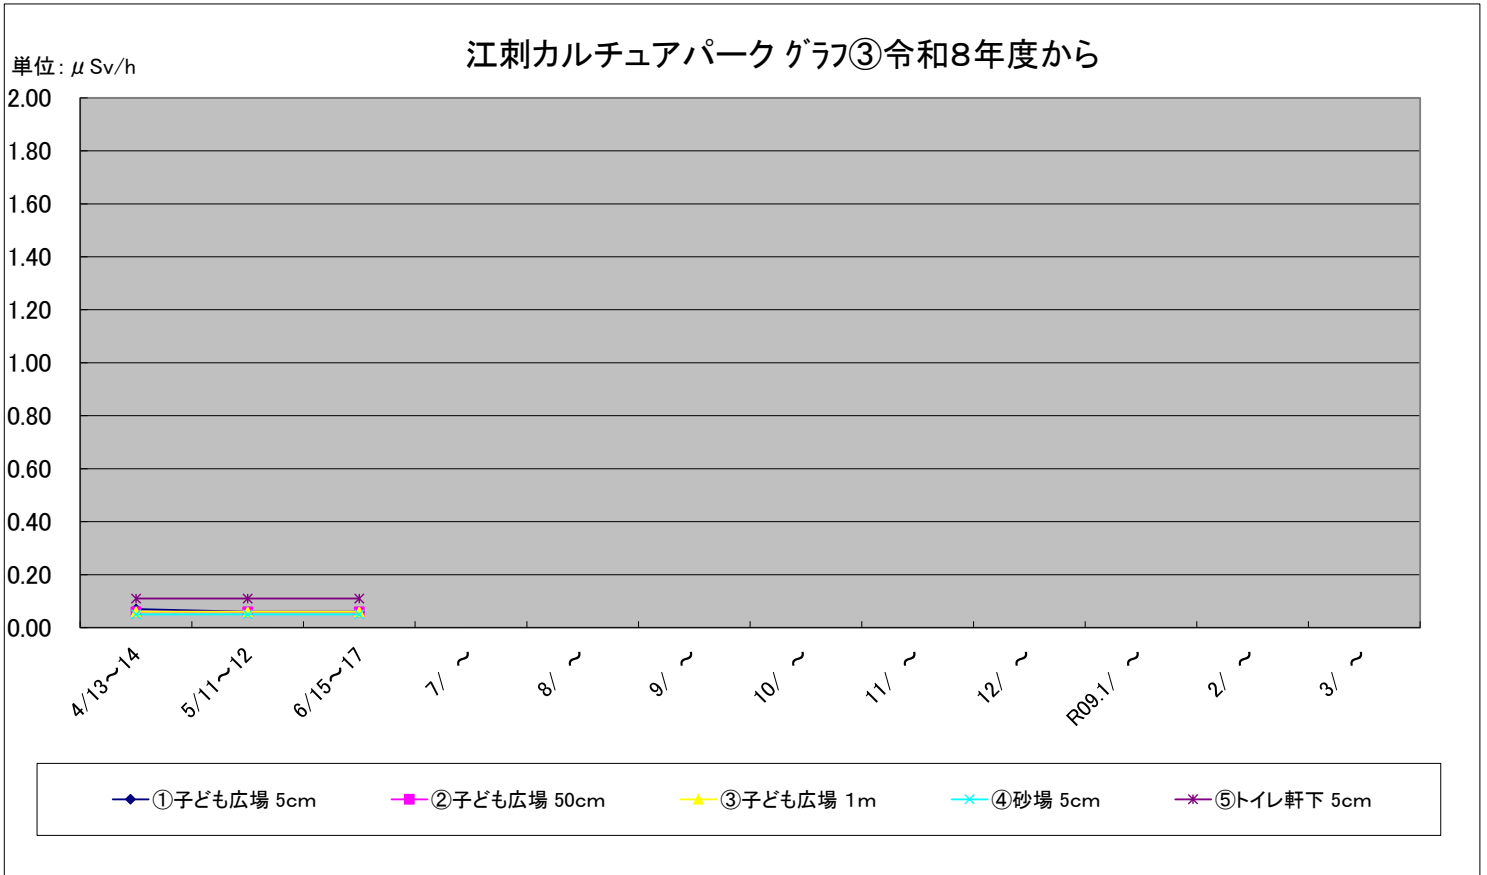

福島第一原子力発電所の事故に伴う放射線量測定結果のグラフ(定点観測地点)

福島第一原子力発電所の事故に伴う放射線量測定結果のグラフ(定点観測地点)

福島第一原子力発電所の事故に伴う放射線量測定結果のグラフ(定点観測地点)

福島第一原子力発電所の事故に伴う放射線量測定結果のグラフ(定点観測地点)

福島第一原子力発電所の事故に伴う放射線量測定結果のグラフ(定点観測地点)

福島第一原子力発電所の事故に伴う放射線量測定結果のグラフ(補完観測地点)

稲瀬保育所(わかば園) グラフ⑪ 令和8年度から

単位: $\mu\text{Sv/h}$

旧広瀬保育所付近 グラフ⑫ 令和8年度から

単位: $\mu\text{Sv/h}$

福島第一原子力発電所の事故に伴う放射線量測定結果のグラフ(補完観測地点)

福島第一原子力発電所の事故に伴う放射線量測定結果のグラフ(補完観測地点)

旧母体小学校 グラフ⑰ 令和8年度から

単位: $\mu\text{Sv/h}$

南都田小学校 グラフ⑱ 令和8年度から

単位: $\mu\text{Sv/h}$

福島第一原子力発電所の事故に伴う放射線量測定結果のグラフ(補完観測地点)