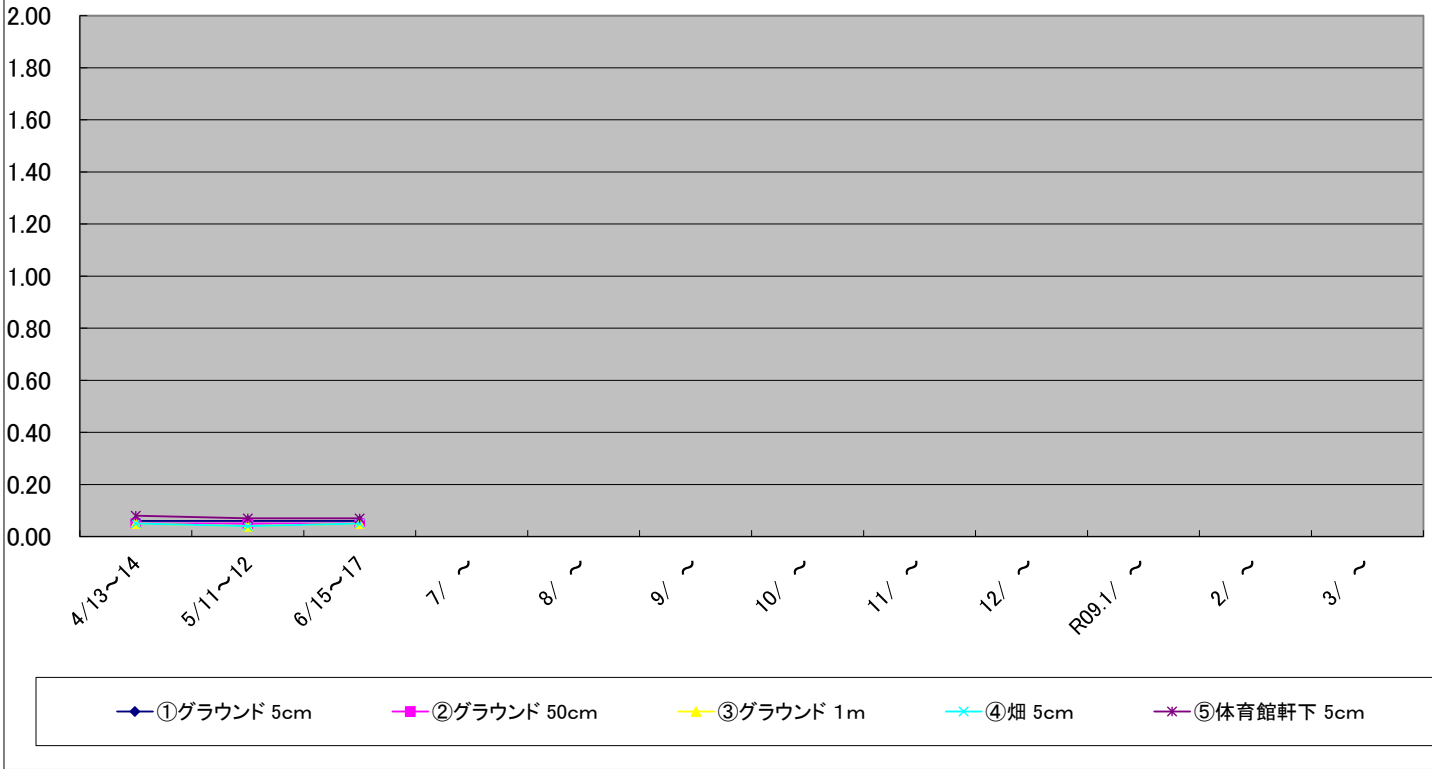

福島第一原子力発電所の事故に伴う放射線量測定結果のグラフ(定点観測地点)

福島第一原子力発電所の事故に伴う放射線量測定結果のグラフ(定点観測地点)

福島第一原子力発電所の事故に伴う放射線量測定結果のグラフ(定点観測地点)

福島第一原子力発電所の事故に伴う放射線量測定結果のグラフ(定点観測地点)

福島第一原子力発電所の事故に伴う放射線量測定結果のグラフ(定点観測地点)

福島第一原子力発電所の事故に伴う放射線量測定結果のグラフ(補完観測地点)

稲瀬保育所(わかば園) グラフ⑪ 令和8年度から

単位: $\mu\text{Sv/h}$

旧広瀬保育所付近 グラフ⑫ 令和8年度から

単位: $\mu\text{Sv/h}$

福島第一原子力発電所の事故に伴う放射線量測定結果のグラフ(補完観測地点)

福島第一原子力発電所の事故に伴う放射線量測定結果のグラフ(補完観測地点)

旧母体小学校 グラフ⑰ 令和8年度から

単位: $\mu\text{Sv/h}$

南都田小学校 グラフ⑱ 令和8年度から

単位: $\mu\text{Sv/h}$

福島第一原子力発電所の事故に伴う放射線量測定結果のグラフ(補完観測地点)