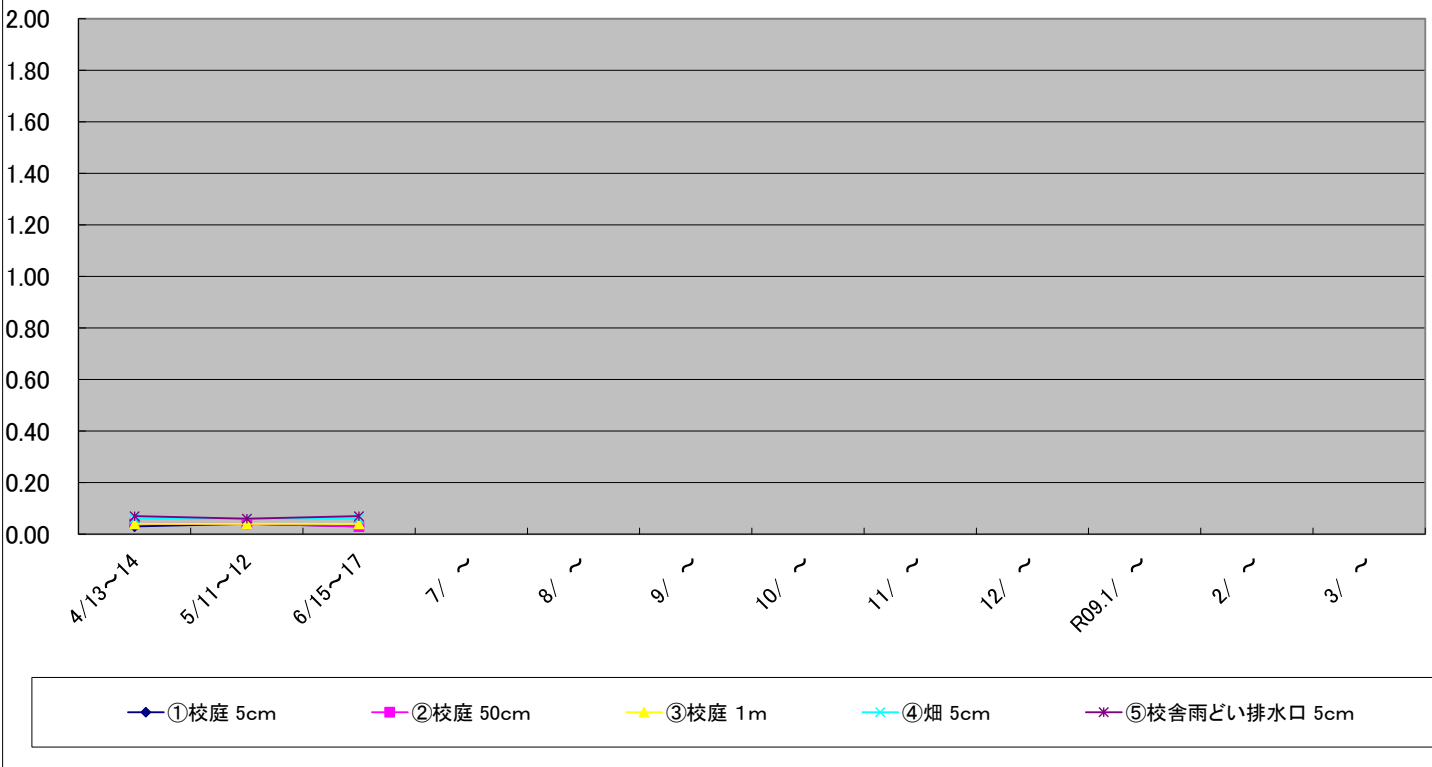

福島第一原子力発電所の事故に伴う放射線量測定結果のグラフ(定点観測地点)

福島第一原子力発電所の事故に伴う放射線量測定結果のグラフ(定点観測地点)

福島第一原子力発電所の事故に伴う放射線量測定結果のグラフ(定点観測地点)

福島第一原子力発電所の事故に伴う放射線量測定結果のグラフ(定点観測地点)

福島第一原子力発電所の事故に伴う放射線量測定結果のグラフ(定点観測地点)

福島第一原子力発電所の事故に伴う放射線量測定結果のグラフ(補完観測地点)

稲瀬保育所(わかば園) グラフ⑪ 令和8年度から

単位: $\mu\text{Sv/h}$

旧広瀬保育所付近 グラフ⑫ 令和8年度から

単位: $\mu\text{Sv/h}$

福島第一原子力発電所の事故に伴う放射線量測定結果のグラフ(補完観測地点)

福島第一原子力発電所の事故に伴う放射線量測定結果のグラフ(補完観測地点)

旧母体小学校 グラフ⑰ 令和8年度から

単位: $\mu\text{Sv/h}$

南都田小学校 グラフ⑱ 令和8年度から

単位: $\mu\text{Sv/h}$

福島第一原子力発電所の事故に伴う放射線量測定結果のグラフ(補完観測地点)