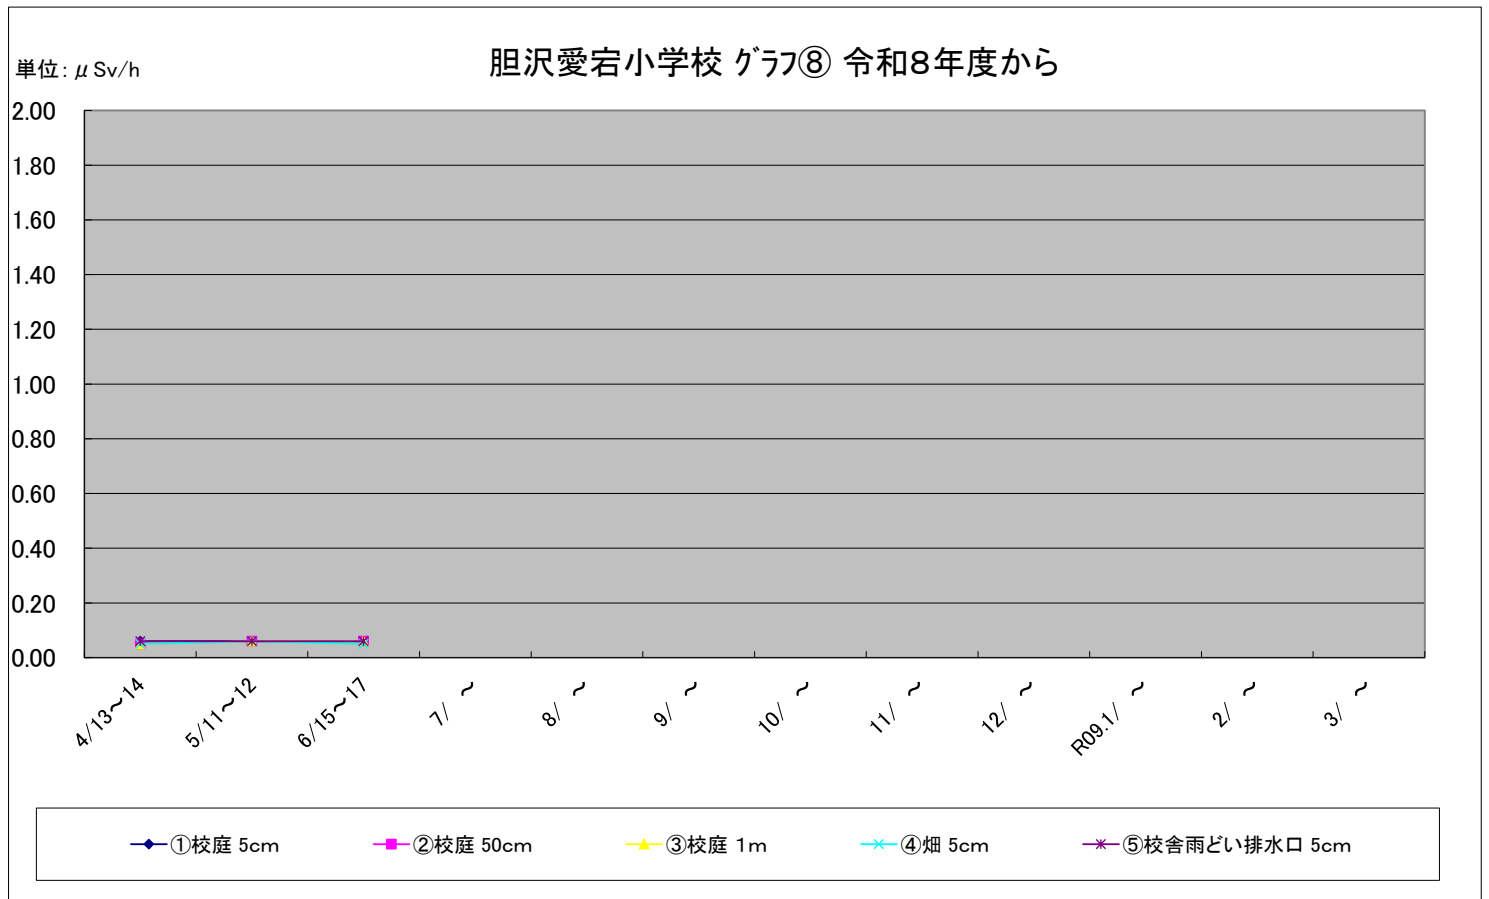

福島第一原子力発電所の事故に伴う放射線量測定結果のグラフ(定点観測地点)

福島第一原子力発電所の事故に伴う放射線量測定結果のグラフ(定点観測地点)

福島第一原子力発電所の事故に伴う放射線量測定結果のグラフ(定点観測地点)

福島第一原子力発電所の事故に伴う放射線量測定結果のグラフ(定点観測地点)

福島第一原子力発電所の事故に伴う放射線量測定結果のグラフ(定点観測地点)

福島第一原子力発電所の事故に伴う放射線量測定結果のグラフ(補完観測地点)

稲瀬保育所(わかば園) グラフ⑪ 令和8年度から

単位: $\mu\text{Sv/h}$

旧広瀬保育所付近 グラフ⑫ 令和8年度から

単位: $\mu\text{Sv/h}$

福島第一原子力発電所の事故に伴う放射線量測定結果のグラフ(補完観測地点)

福島第一原子力発電所の事故に伴う放射線量測定結果のグラフ(補完観測地点)

旧母体小学校 グラフ⑰ 令和8年度から

単位: $\mu\text{Sv/h}$

南都田小学校 グラフ⑱ 令和8年度から

単位: $\mu\text{Sv/h}$

福島第一原子力発電所の事故に伴う放射線量測定結果のグラフ(補完観測地点)