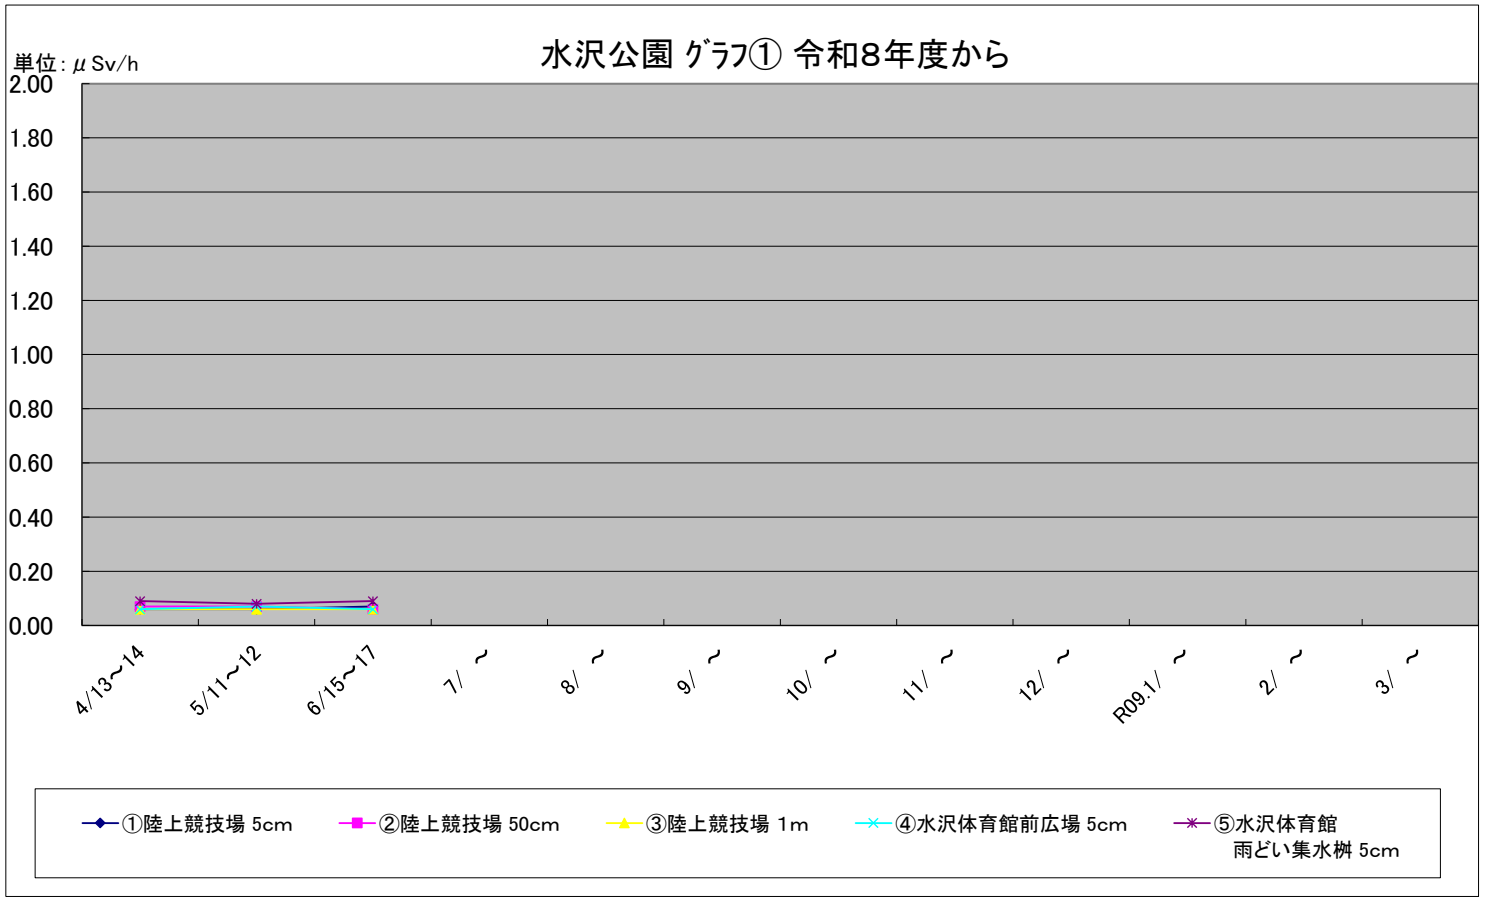

福島第一原子力発電所の事故に伴う放射線量測定結果のグラフ(定点観測地点)

福島第一原子力発電所の事故に伴う放射線量測定結果のグラフ(定点観測地点)

福島第一原子力発電所の事故に伴う放射線量測定結果のグラフ(定点観測地点)

福島第一原子力発電所の事故に伴う放射線量測定結果のグラフ(定点観測地点)

福島第一原子力発電所の事故に伴う放射線量測定結果のグラフ(定点観測地点)

福島第一原子力発電所の事故に伴う放射線量測定結果のグラフ(補完観測地点)

稲瀬保育所(わかば園) グラフ⑪ 令和8年度から

単位: $\mu\text{Sv/h}$

旧広瀬保育所付近 グラフ⑫ 令和8年度から

単位: $\mu\text{Sv/h}$

福島第一原子力発電所の事故に伴う放射線量測定結果のグラフ(補完観測地点)

福島第一原子力発電所の事故に伴う放射線量測定結果のグラフ(補完観測地点)

旧母体小学校 グラフ⑰ 令和8年度から

単位: $\mu\text{Sv/h}$

南都田小学校 グラフ⑱ 令和8年度から

単位: $\mu\text{Sv/h}$

福島第一原子力発電所の事故に伴う放射線量測定結果のグラフ(補完観測地点)