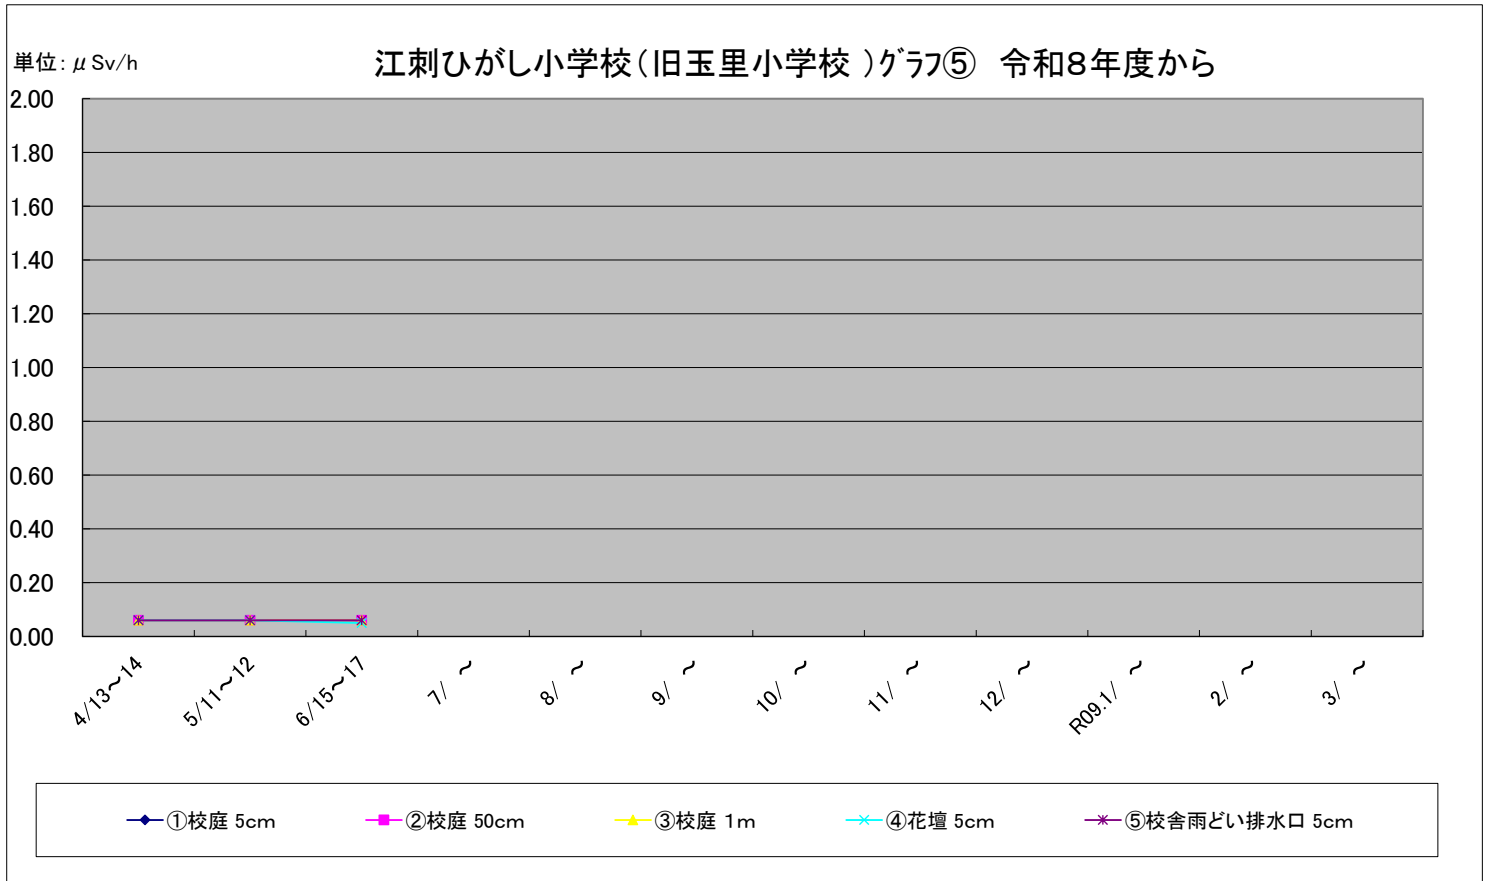

福島第一原子力発電所の事故に伴う放射線量測定結果のグラフ(定点観測地点)

福島第一原子力発電所の事故に伴う放射線量測定結果のグラフ(定点観測地点)

福島第一原子力発電所の事故に伴う放射線量測定結果のグラフ(定点観測地点)

福島第一原子力発電所の事故に伴う放射線量測定結果のグラフ(定点観測地点)

福島第一原子力発電所の事故に伴う放射線量測定結果のグラフ(定点観測地点)

福島第一原子力発電所の事故に伴う放射線量測定結果のグラフ(補完観測地点)

稲瀬保育所(わかば園) グラフ⑪ 令和8年度から

単位: $\mu\text{Sv/h}$

旧広瀬保育所付近 グラフ⑫ 令和8年度から

単位: $\mu\text{Sv/h}$

福島第一原子力発電所の事故に伴う放射線量測定結果のグラフ(補完観測地点)

福島第一原子力発電所の事故に伴う放射線量測定結果のグラフ(補完観測地点)

旧母体小学校 グラフ⑰ 令和8年度から

単位: $\mu\text{Sv/h}$

南都田小学校 グラフ⑱ 令和8年度から

単位: $\mu\text{Sv/h}$

福島第一原子力発電所の事故に伴う放射線量測定結果のグラフ(補完観測地点)