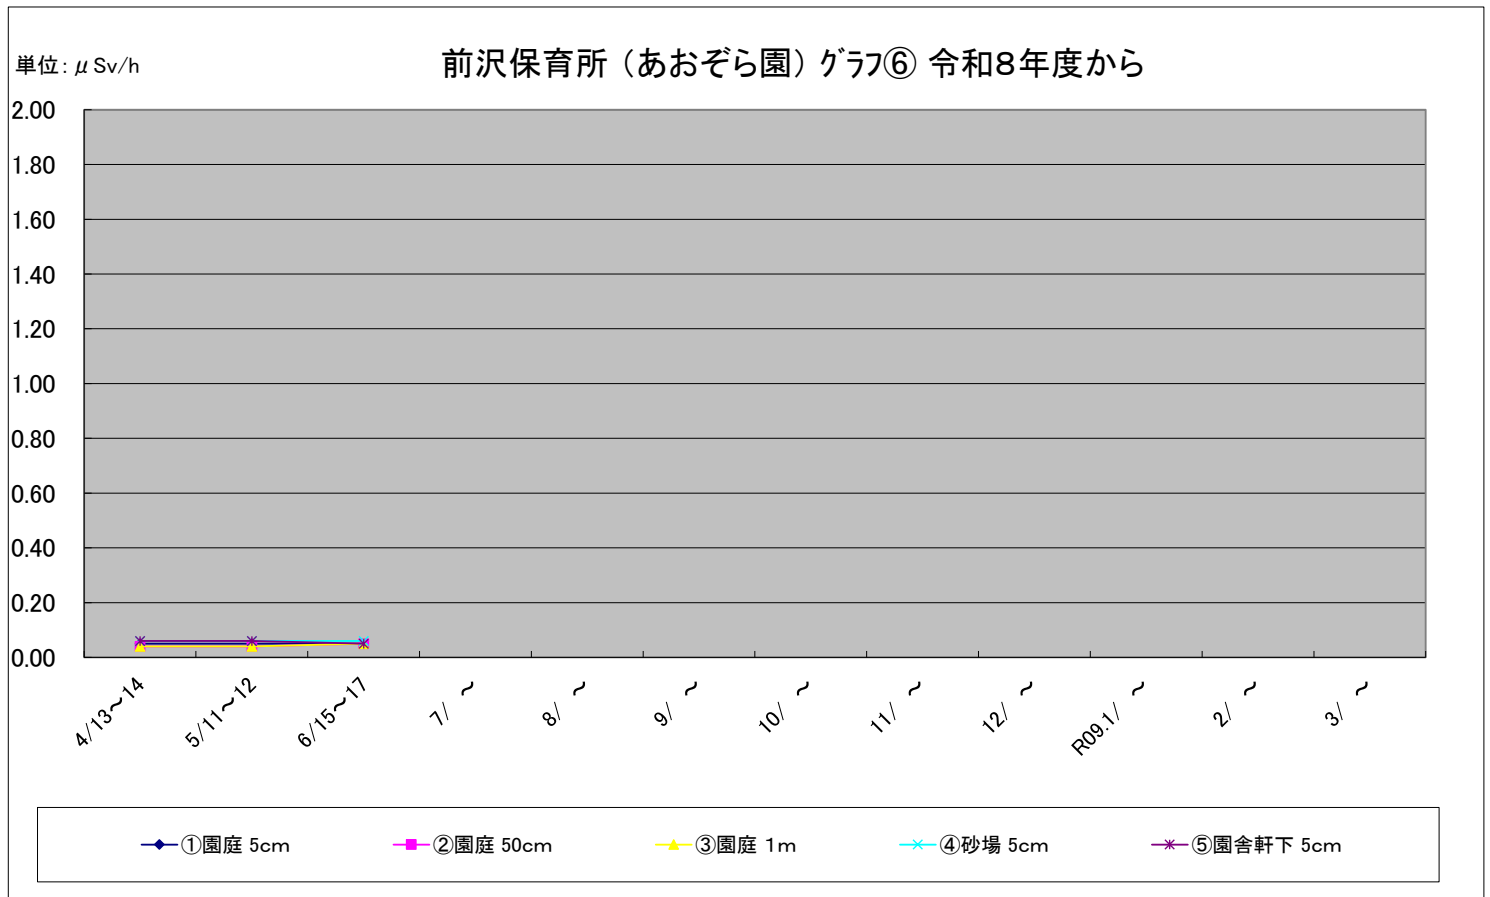

福島第一原子力発電所の事故に伴う放射線量測定結果のグラフ(定点観測地点)

福島第一原子力発電所の事故に伴う放射線量測定結果のグラフ(定点観測地点)

福島第一原子力発電所の事故に伴う放射線量測定結果のグラフ(定点観測地点)

福島第一原子力発電所の事故に伴う放射線量測定結果のグラフ(定点観測地点)

福島第一原子力発電所の事故に伴う放射線量測定結果のグラフ(定点観測地点)

福島第一原子力発電所の事故に伴う放射線量測定結果のグラフ(補完観測地点)

稲瀬保育所(わかば園) グラフ⑪ 令和8年度から

単位: $\mu\text{Sv/h}$

旧広瀬保育所付近 グラフ⑫ 令和8年度から

単位: $\mu\text{Sv/h}$

福島第一原子力発電所の事故に伴う放射線量測定結果のグラフ(補完観測地点)

福島第一原子力発電所の事故に伴う放射線量測定結果のグラフ(補完観測地点)

旧母体小学校 グラフ⑰ 令和8年度から

単位: $\mu\text{Sv/h}$

南都田小学校 グラフ⑱ 令和8年度から

単位: $\mu\text{Sv/h}$

福島第一原子力発電所の事故に伴う放射線量測定結果のグラフ(補完観測地点)