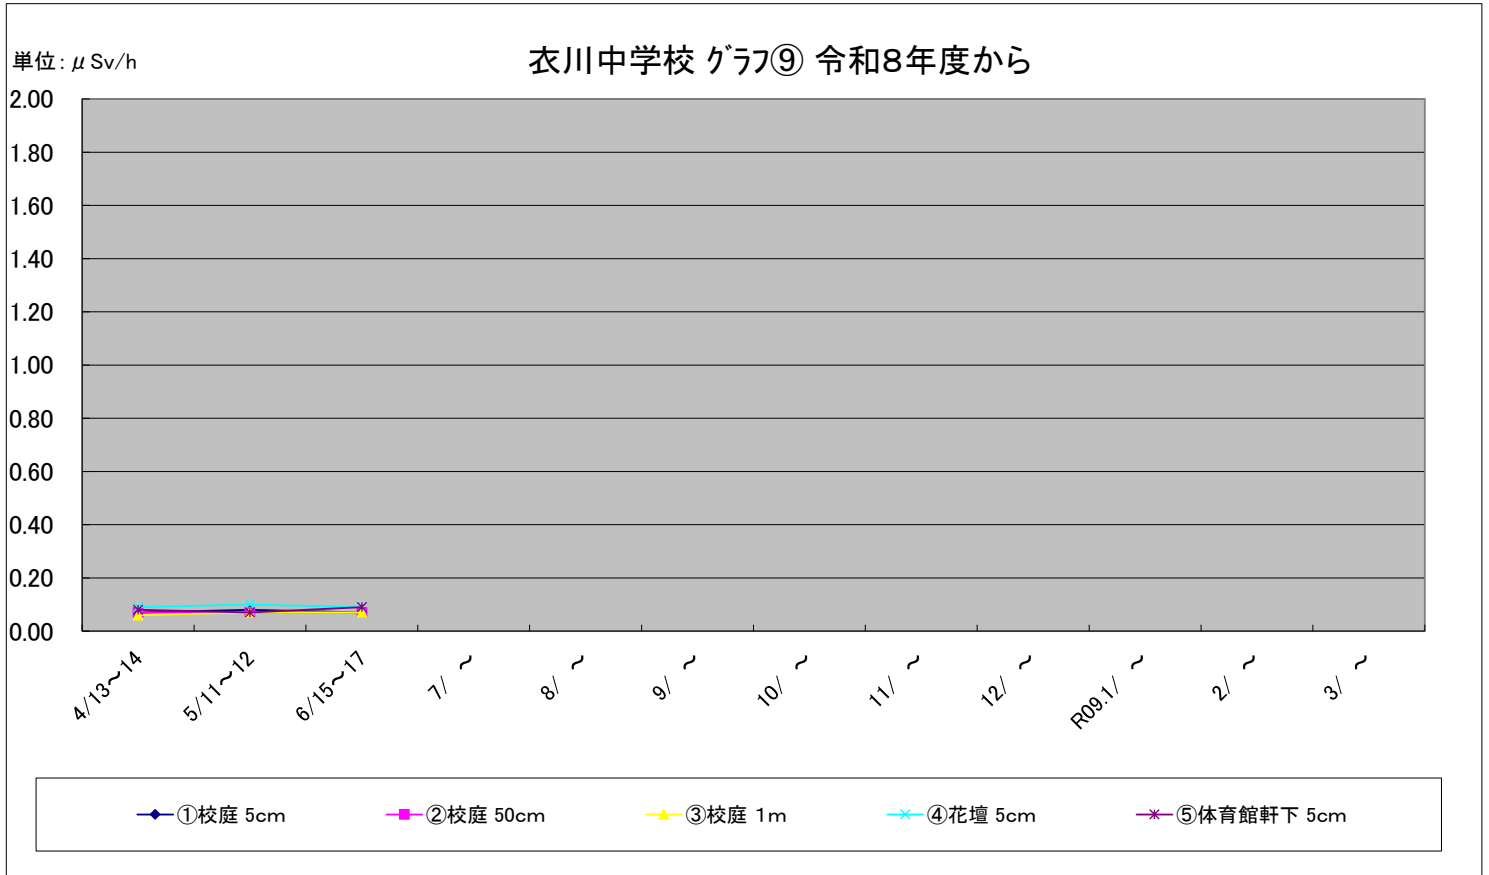

福島第一原子力発電所の事故に伴う放射線量測定結果のグラフ(定点観測地点)

福島第一原子力発電所の事故に伴う放射線量測定結果のグラフ(定点観測地点)

福島第一原子力発電所の事故に伴う放射線量測定結果のグラフ(定点観測地点)

福島第一原子力発電所の事故に伴う放射線量測定結果のグラフ(定点観測地点)

福島第一原子力発電所の事故に伴う放射線量測定結果のグラフ(定点観測地点)

福島第一原子力発電所の事故に伴う放射線量測定結果のグラフ(補完観測地点)

稲瀬保育所(わかば園) グラフ⑪ 令和8年度から

単位: $\mu\text{Sv/h}$

旧広瀬保育所付近 グラフ⑫ 令和8年度から

単位: $\mu\text{Sv/h}$

福島第一原子力発電所の事故に伴う放射線量測定結果のグラフ(補完観測地点)

福島第一原子力発電所の事故に伴う放射線量測定結果のグラフ(補完観測地点)

旧母体小学校 グラフ⑰ 令和8年度から

単位: $\mu\text{Sv/h}$

南都田小学校 グラフ⑱ 令和8年度から

単位: $\mu\text{Sv/h}$

福島第一原子力発電所の事故に伴う放射線量測定結果のグラフ(補完観測地点)