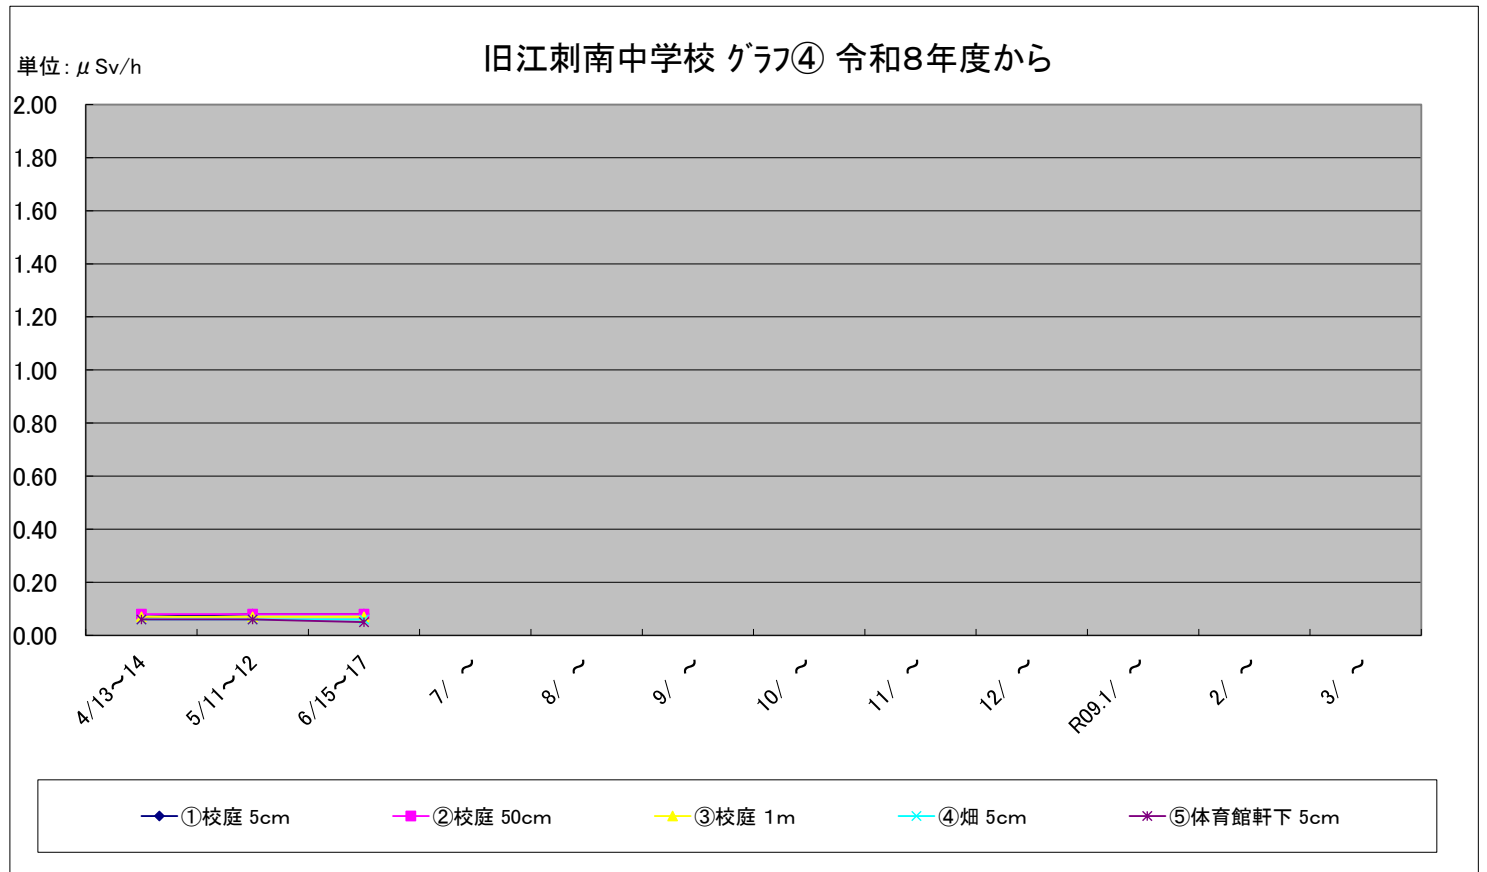

福島第一原子力発電所の事故に伴う放射線量測定結果のグラフ(定点観測地点)

福島第一原子力発電所の事故に伴う放射線量測定結果のグラフ(定点観測地点)

福島第一原子力発電所の事故に伴う放射線量測定結果のグラフ(定点観測地点)

福島第一原子力発電所の事故に伴う放射線量測定結果のグラフ(定点観測地点)

福島第一原子力発電所の事故に伴う放射線量測定結果のグラフ(定点観測地点)

福島第一原子力発電所の事故に伴う放射線量測定結果のグラフ(補完観測地点)

稲瀬保育所(わかば園) グラフ⑪ 令和8年度から

単位: $\mu\text{Sv/h}$

旧広瀬保育所付近 グラフ⑫ 令和8年度から

単位: $\mu\text{Sv/h}$

福島第一原子力発電所の事故に伴う放射線量測定結果のグラフ(補完観測地点)

福島第一原子力発電所の事故に伴う放射線量測定結果のグラフ(補完観測地点)

旧母体小学校 グラフ⑰ 令和8年度から

単位: $\mu\text{Sv/h}$

南都田小学校 グラフ⑱ 令和8年度から

単位: $\mu\text{Sv/h}$

福島第一原子力発電所の事故に伴う放射線量測定結果のグラフ(補完観測地点)