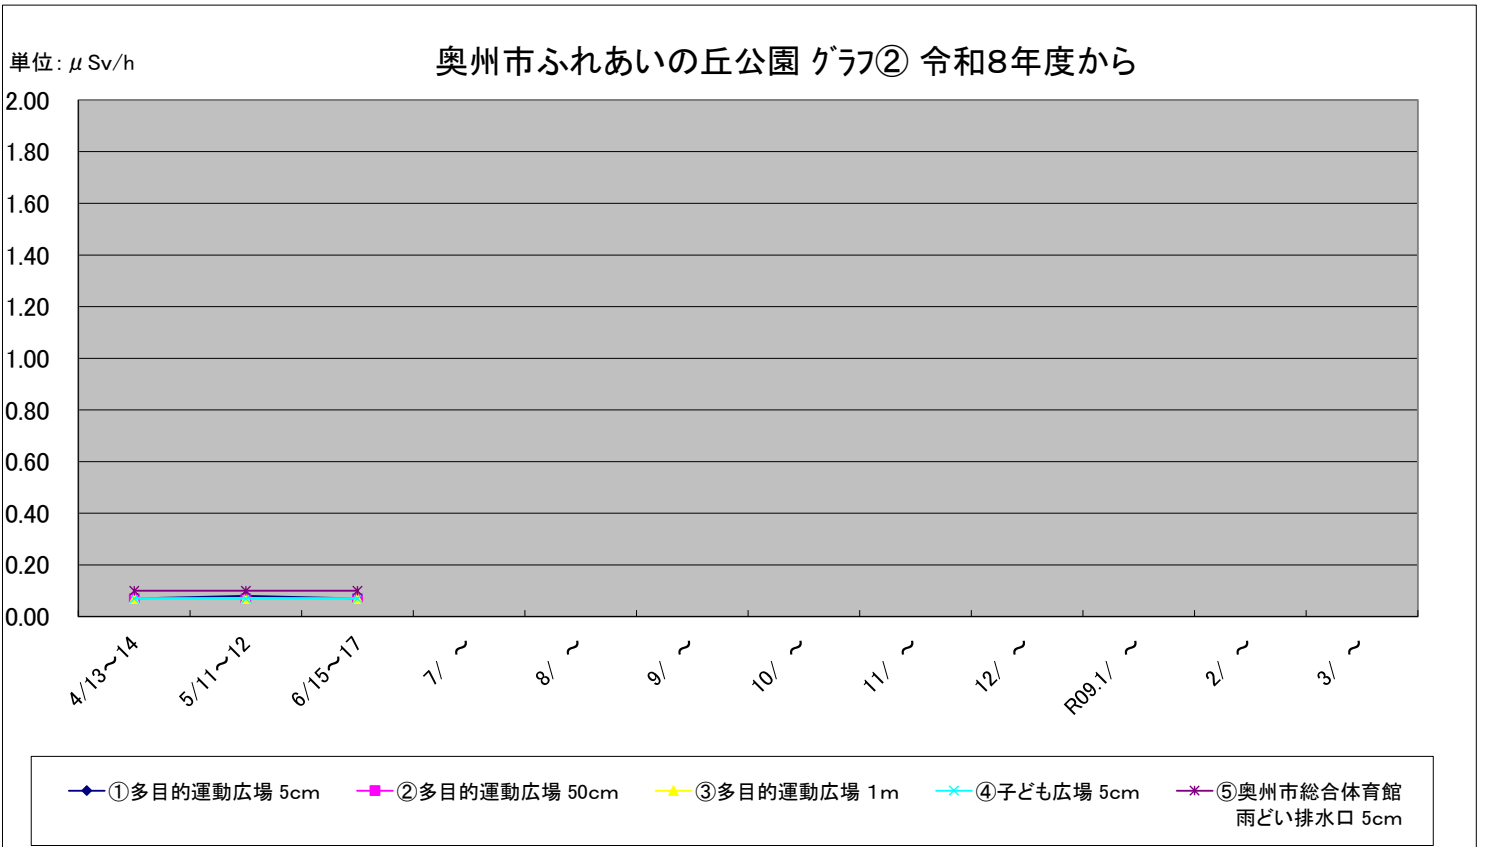

福島第一原子力発電所の事故に伴う放射線量測定結果のグラフ(定点観測地点)

福島第一原子力発電所の事故に伴う放射線量測定結果のグラフ(定点観測地点)

福島第一原子力発電所の事故に伴う放射線量測定結果のグラフ(定点観測地点)

福島第一原子力発電所の事故に伴う放射線量測定結果のグラフ(定点観測地点)

福島第一原子力発電所の事故に伴う放射線量測定結果のグラフ(定点観測地点)

福島第一原子力発電所の事故に伴う放射線量測定結果のグラフ(補完観測地点)

稲瀬保育所(わかば園) グラフ⑪ 令和8年度から

単位: $\mu\text{Sv/h}$

旧広瀬保育所付近 グラフ⑫ 令和8年度から

単位: $\mu\text{Sv/h}$

福島第一原子力発電所の事故に伴う放射線量測定結果のグラフ(補完観測地点)

福島第一原子力発電所の事故に伴う放射線量測定結果のグラフ(補完観測地点)

旧母体小学校 グラフ⑰ 令和8年度から

単位: $\mu\text{Sv/h}$

南都田小学校 グラフ⑱ 令和8年度から

単位: $\mu\text{Sv/h}$

福島第一原子力発電所の事故に伴う放射線量測定結果のグラフ(補完観測地点)