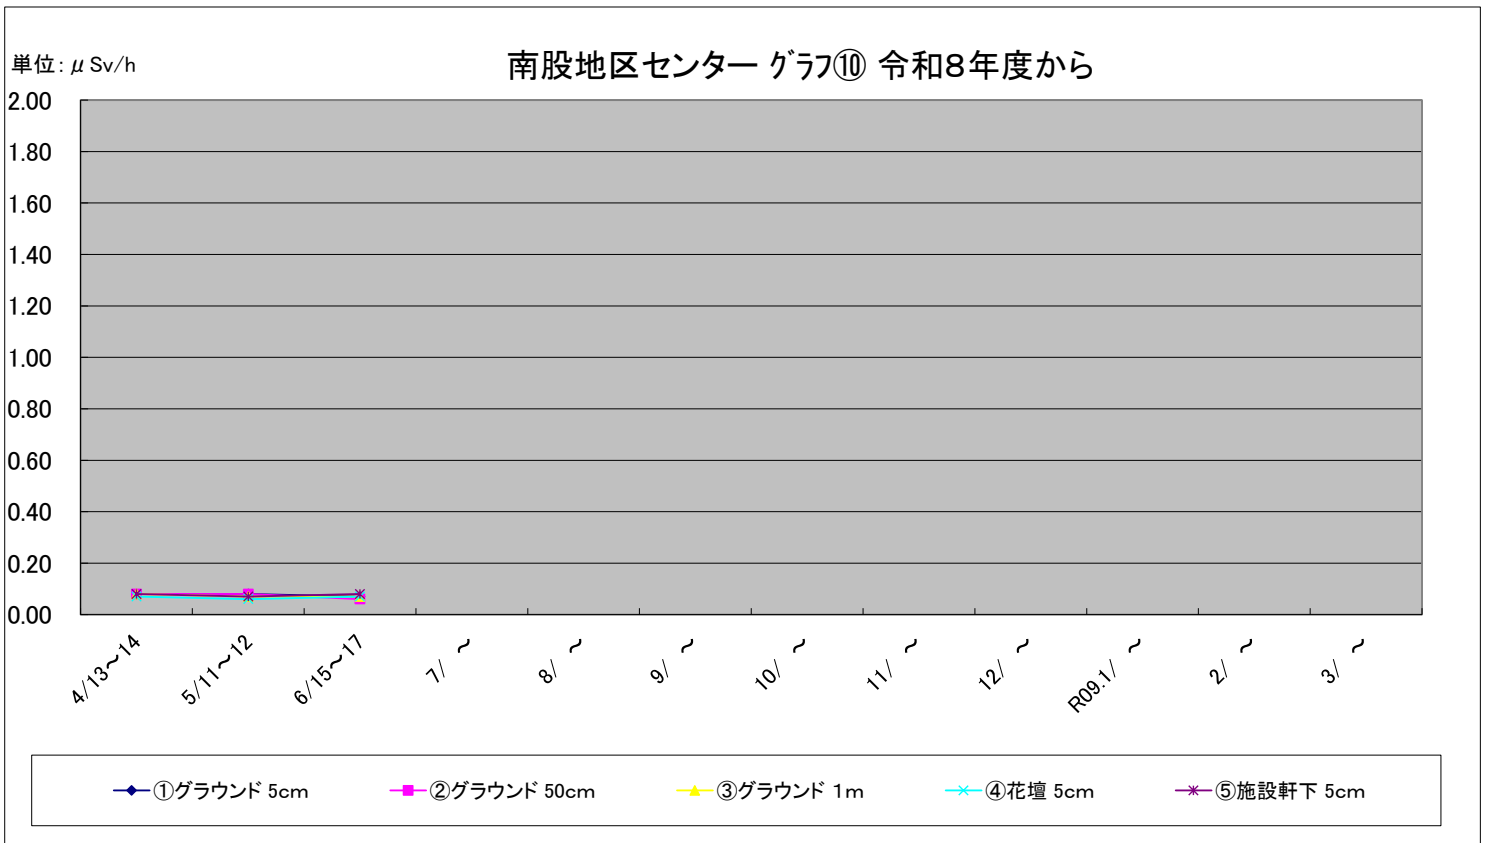

福島第一原子力発電所の事故に伴う放射線量測定結果のグラフ(定点観測地点)

福島第一原子力発電所の事故に伴う放射線量測定結果のグラフ(定点観測地点)

福島第一原子力発電所の事故に伴う放射線量測定結果のグラフ(定点観測地点)

福島第一原子力発電所の事故に伴う放射線量測定結果のグラフ(定点観測地点)

福島第一原子力発電所の事故に伴う放射線量測定結果のグラフ(定点観測地点)

福島第一原子力発電所の事故に伴う放射線量測定結果のグラフ(補完観測地点)

稲瀬保育所(わかば園) グラフ⑪ 令和8年度から

単位: $\mu\text{Sv/h}$

旧広瀬保育所付近 グラフ⑫ 令和8年度から

単位: $\mu\text{Sv/h}$

福島第一原子力発電所の事故に伴う放射線量測定結果のグラフ(補完観測地点)

福島第一原子力発電所の事故に伴う放射線量測定結果のグラフ(補完観測地点)

旧母体小学校 グラフ⑰ 令和8年度から

単位: $\mu\text{Sv/h}$

南都田小学校 グラフ⑱ 令和8年度から

単位: $\mu\text{Sv/h}$

福島第一原子力発電所の事故に伴う放射線量測定結果のグラフ(補完観測地点)