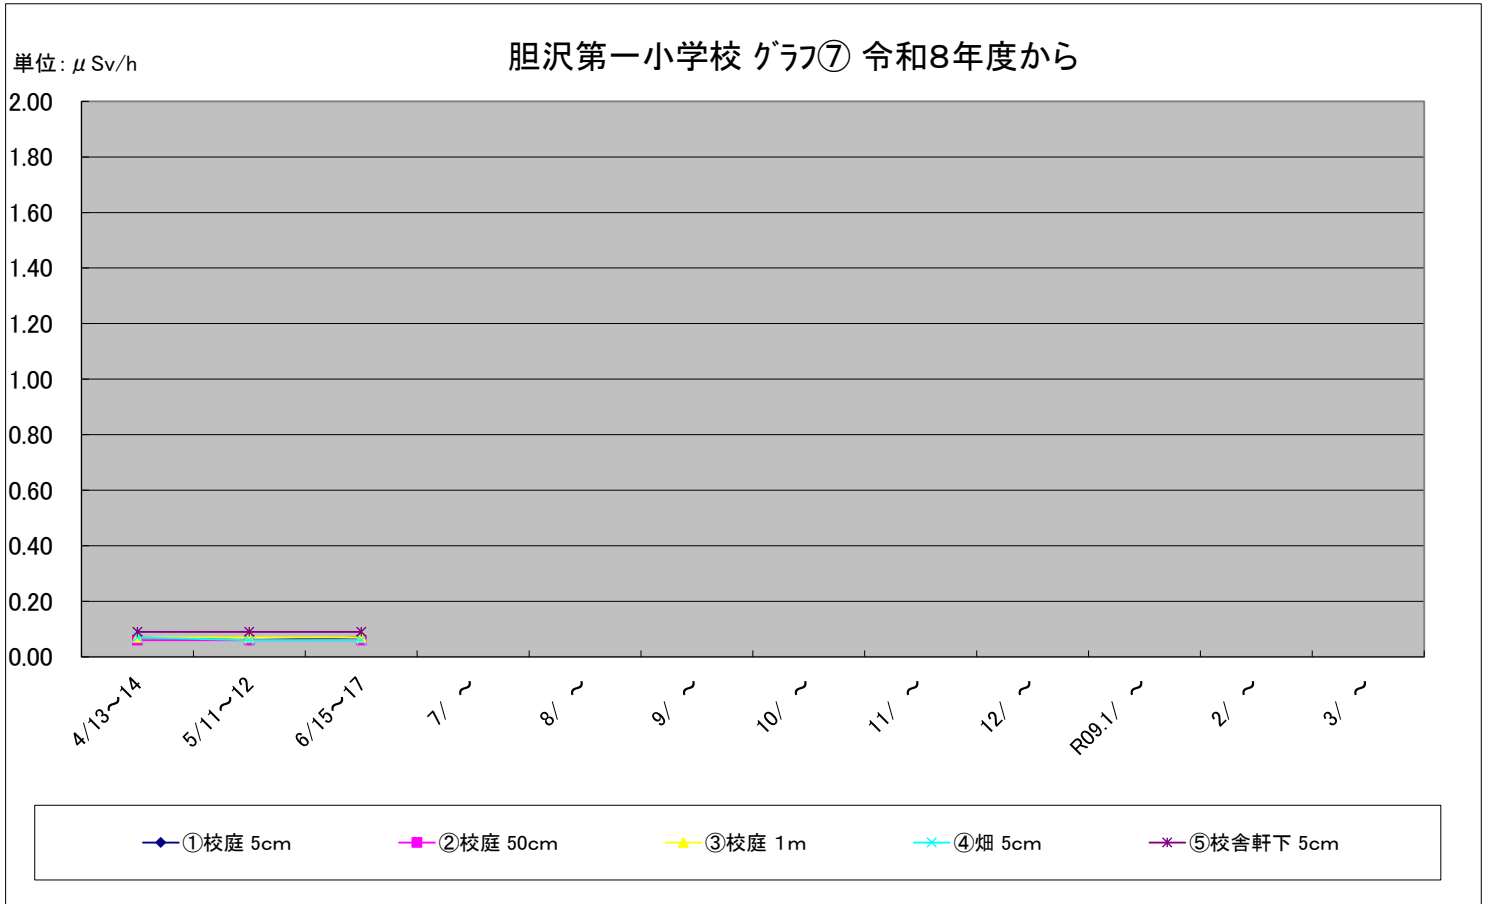

福島第一原子力発電所の事故に伴う放射線量測定結果のグラフ(定点観測地点)

福島第一原子力発電所の事故に伴う放射線量測定結果のグラフ(定点観測地点)

福島第一原子力発電所の事故に伴う放射線量測定結果のグラフ(定点観測地点)

福島第一原子力発電所の事故に伴う放射線量測定結果のグラフ(定点観測地点)

福島第一原子力発電所の事故に伴う放射線量測定結果のグラフ(定点観測地点)

福島第一原子力発電所の事故に伴う放射線量測定結果のグラフ(補完観測地点)

稲瀬保育所(わかば園) グラフ⑪ 令和8年度から

単位: $\mu\text{Sv/h}$

旧広瀬保育所付近 グラフ⑫ 令和8年度から

単位: $\mu\text{Sv/h}$

福島第一原子力発電所の事故に伴う放射線量測定結果のグラフ(補完観測地点)

福島第一原子力発電所の事故に伴う放射線量測定結果のグラフ(補完観測地点)

旧母体小学校 グラフ⑰ 令和8年度から

単位: $\mu\text{Sv/h}$

南都田小学校 グラフ⑱ 令和8年度から

単位: $\mu\text{Sv/h}$

福島第一原子力発電所の事故に伴う放射線量測定結果のグラフ(補完観測地点)