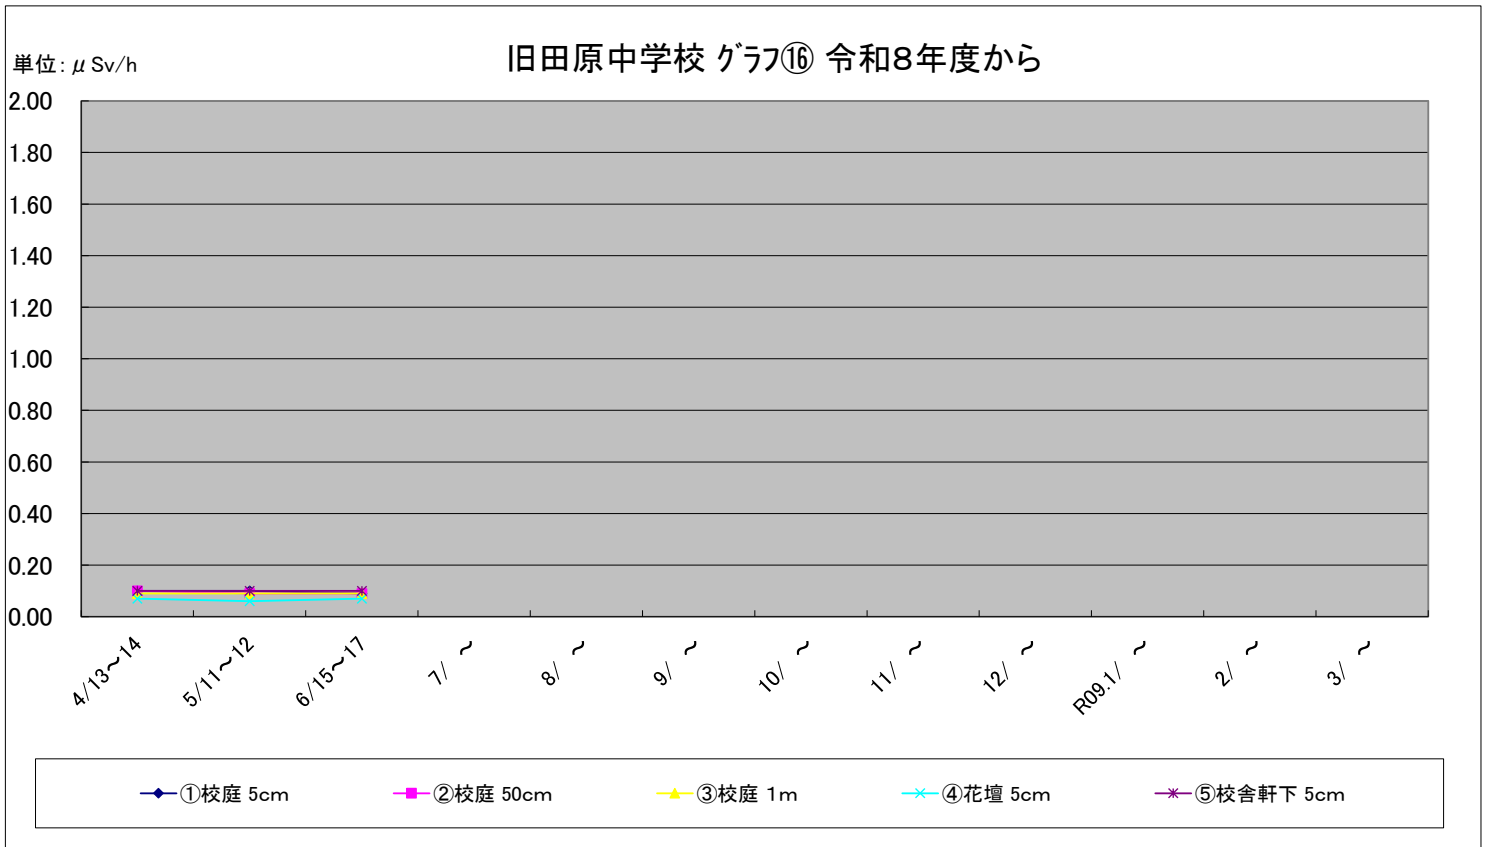

福島第一原子力発電所の事故に伴う放射線量測定結果のグラフ(定点観測地点)

福島第一原子力発電所の事故に伴う放射線量測定結果のグラフ(定点観測地点)

福島第一原子力発電所の事故に伴う放射線量測定結果のグラフ(定点観測地点)

福島第一原子力発電所の事故に伴う放射線量測定結果のグラフ(定点観測地点)

福島第一原子力発電所の事故に伴う放射線量測定結果のグラフ(定点観測地点)

福島第一原子力発電所の事故に伴う放射線量測定結果のグラフ(補完観測地点)

稲瀬保育所(わかば園) グラフ⑪ 令和8年度から

単位: $\mu\text{Sv/h}$

旧広瀬保育所付近 グラフ⑫ 令和8年度から

単位: $\mu\text{Sv/h}$

福島第一原子力発電所の事故に伴う放射線量測定結果のグラフ(補完観測地点)

福島第一原子力発電所の事故に伴う放射線量測定結果のグラフ(補完観測地点)

旧母体小学校 グラフ⑰ 令和8年度から

単位: $\mu\text{Sv/h}$

南都田小学校 グラフ⑱ 令和8年度から

単位: $\mu\text{Sv/h}$

福島第一原子力発電所の事故に伴う放射線量測定結果のグラフ(補完観測地点)