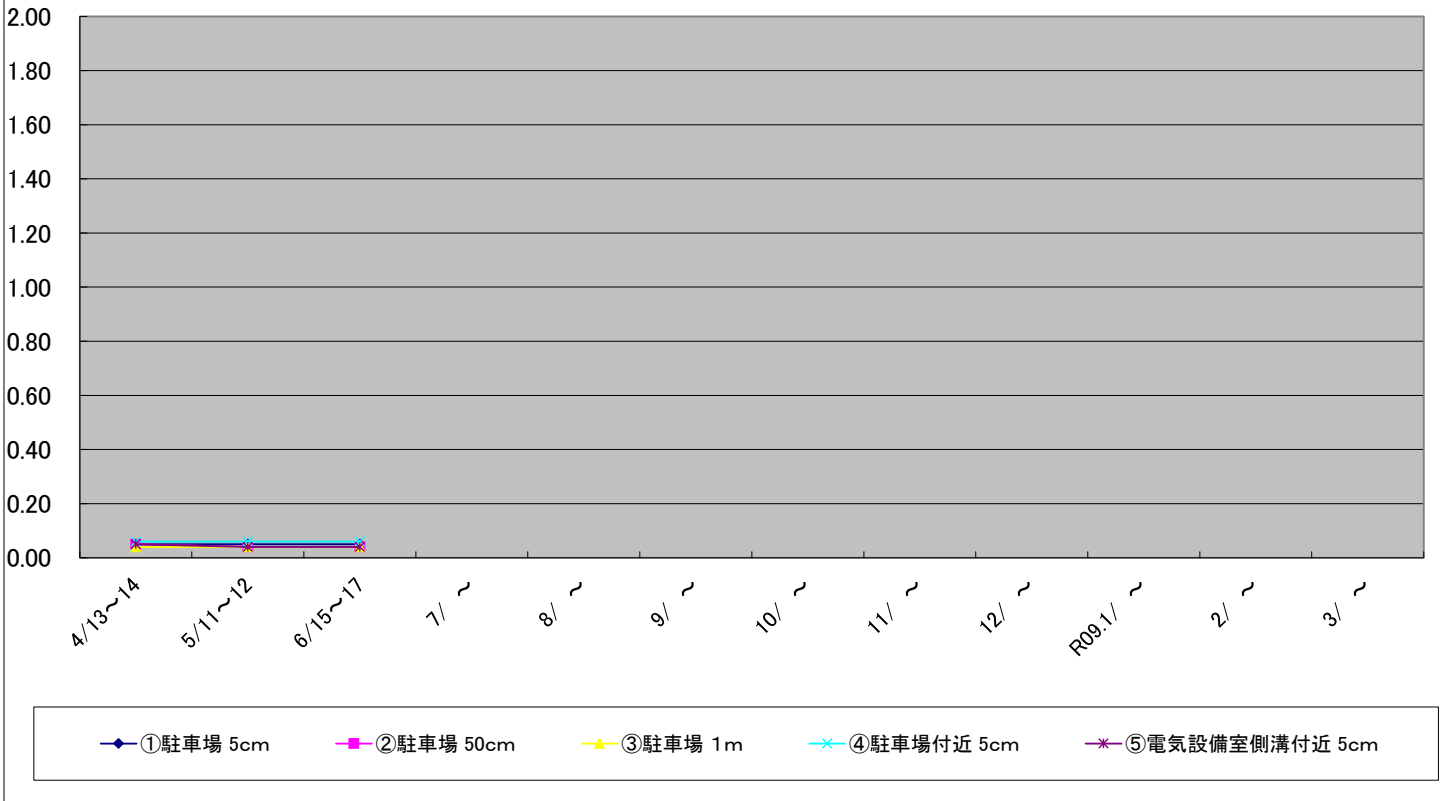

福島第一原子力発電所の事故に伴う放射線量測定結果のグラフ(定点観測地点)

福島第一原子力発電所の事故に伴う放射線量測定結果のグラフ(定点観測地点)

福島第一原子力発電所の事故に伴う放射線量測定結果のグラフ(定点観測地点)

福島第一原子力発電所の事故に伴う放射線量測定結果のグラフ(定点観測地点)

福島第一原子力発電所の事故に伴う放射線量測定結果のグラフ(定点観測地点)

福島第一原子力発電所の事故に伴う放射線量測定結果のグラフ(補完観測地点)

稲瀬保育所(わかば園) グラフ⑪ 令和8年度から

単位: $\mu\text{Sv/h}$

旧広瀬保育所付近 グラフ⑫ 令和8年度から

単位: $\mu\text{Sv/h}$

福島第一原子力発電所の事故に伴う放射線量測定結果のグラフ(補完観測地点)

福島第一原子力発電所の事故に伴う放射線量測定結果のグラフ(補完観測地点)

旧母体小学校 グラフ⑰ 令和8年度から

単位: $\mu\text{Sv/h}$

南都田小学校 グラフ⑱ 令和8年度から

単位: $\mu\text{Sv/h}$

福島第一原子力発電所の事故に伴う放射線量測定結果のグラフ(補完観測地点)