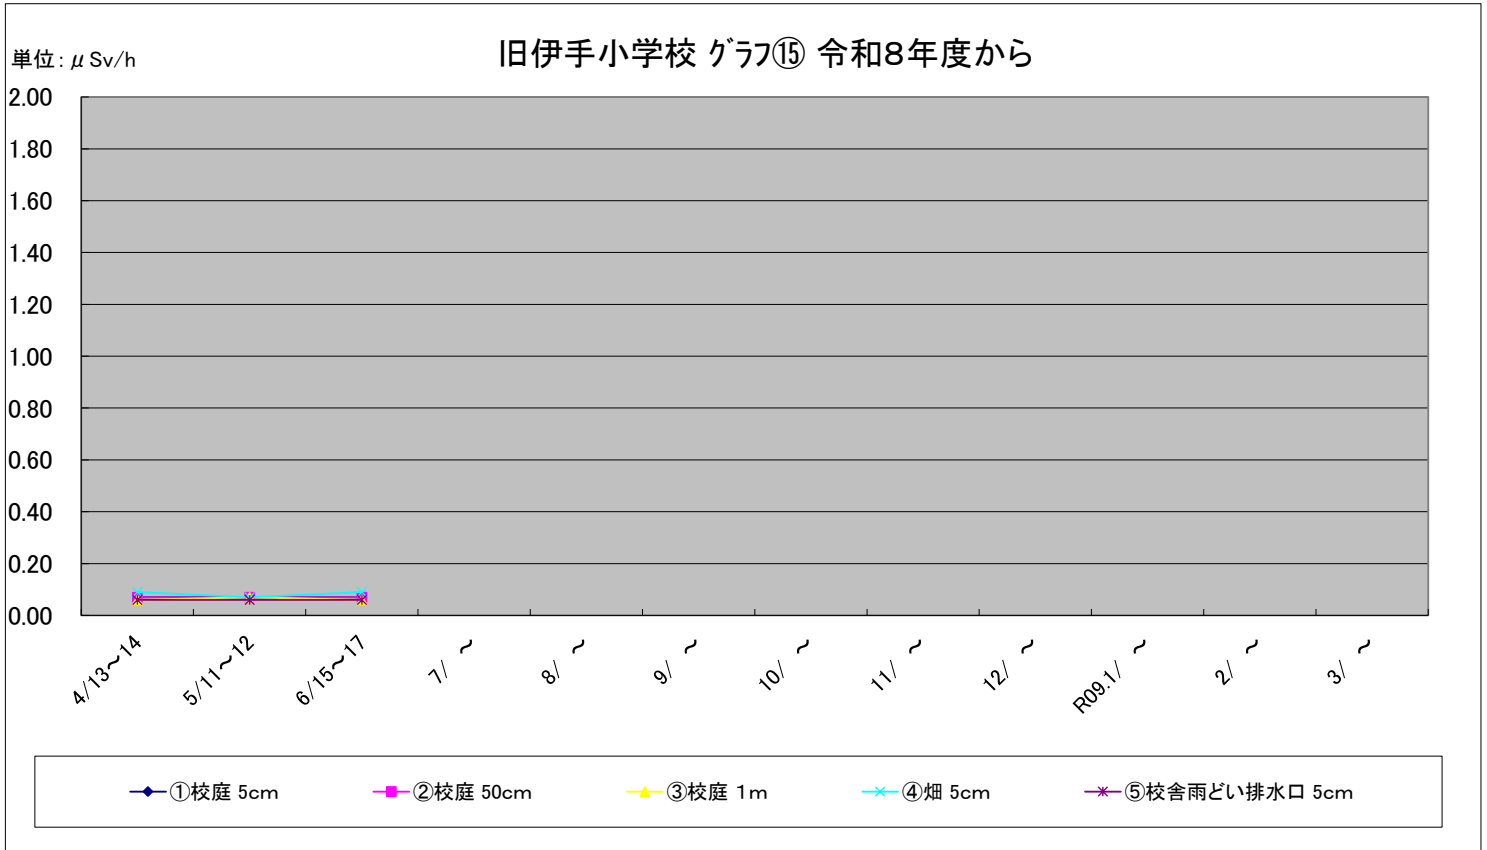

福島第一原子力発電所の事故に伴う放射線量測定結果のグラフ(定点観測地点)

福島第一原子力発電所の事故に伴う放射線量測定結果のグラフ(定点観測地点)

福島第一原子力発電所の事故に伴う放射線量測定結果のグラフ(定点観測地点)

福島第一原子力発電所の事故に伴う放射線量測定結果のグラフ(定点観測地点)

福島第一原子力発電所の事故に伴う放射線量測定結果のグラフ(定点観測地点)

福島第一原子力発電所の事故に伴う放射線量測定結果のグラフ(補完観測地点)

稲瀬保育所(わかば園) グラフ⑪ 令和8年度から

単位: $\mu\text{Sv/h}$

旧広瀬保育所付近 グラフ⑫ 令和8年度から

単位: $\mu\text{Sv/h}$

福島第一原子力発電所の事故に伴う放射線量測定結果のグラフ(補完観測地点)

福島第一原子力発電所の事故に伴う放射線量測定結果のグラフ(補完観測地点)

旧母体小学校 グラフ⑰ 令和8年度から

単位: $\mu\text{Sv/h}$

南都田小学校 グラフ⑱ 令和8年度から

単位: $\mu\text{Sv/h}$

福島第一原子力発電所の事故に伴う放射線量測定結果のグラフ(補完観測地点)