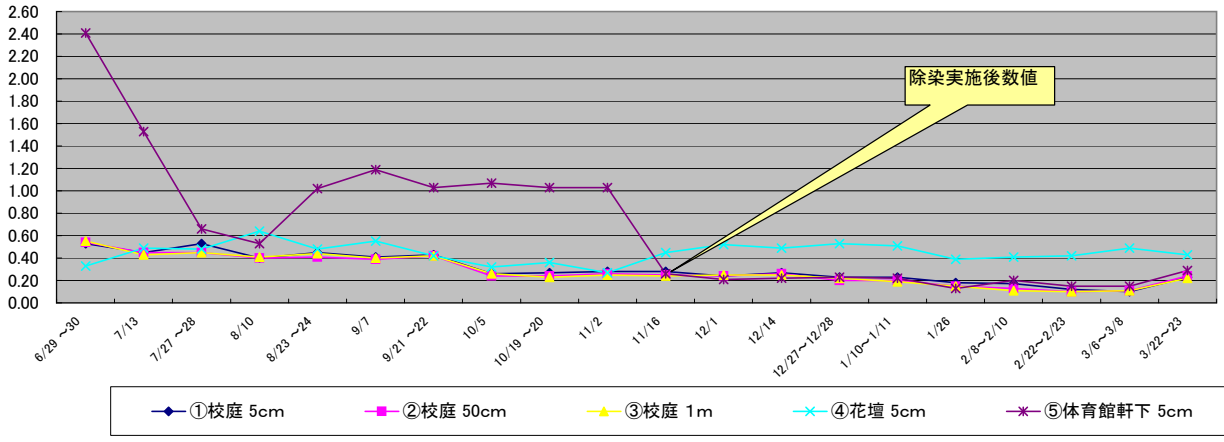

玉里小学校

単位: $\mu\text{Sv/h}$

前沢保育所(あおぞら園)

単位: $\mu\text{Sv/h}$

胆沢第一小学校

単位: $\mu\text{Sv/h}$

胆沢愛宕小学校

単位: $\mu\text{Sv/h}$

衣川中学校

単位: $\mu\text{Sv/h}$

南股地区センター

単位: $\mu\text{Sv/h}$

稲瀬保育所(わかば園)

単位: $\mu\text{Sv/h}$

広瀬保育所

単位: $\mu\text{Sv/h}$