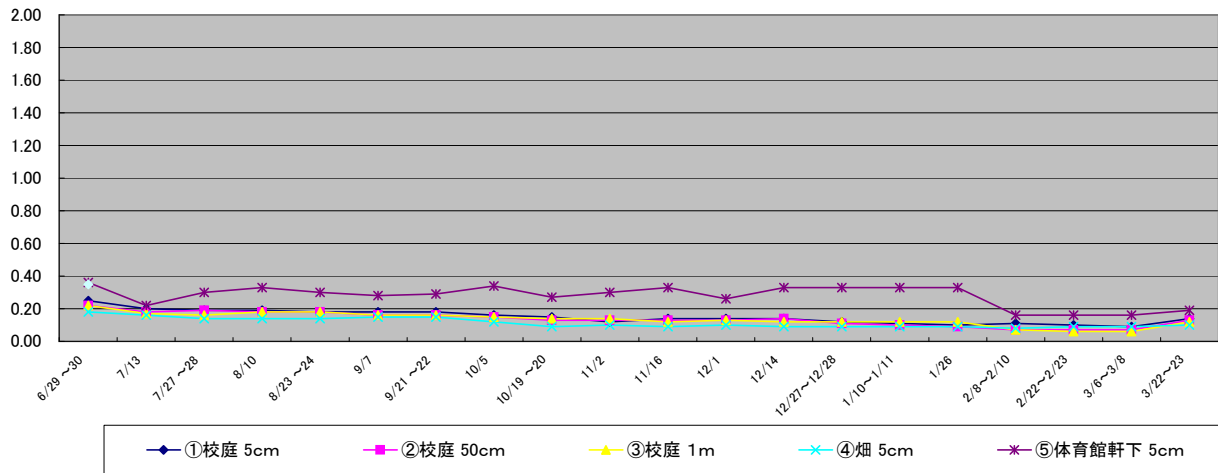

水沢公園

単位: $\mu\text{Sv/h}$

水沢ふれあいの丘公園

単位: $\mu\text{Sv/h}$

江刺カルチュアパーク

単位: $\mu\text{Sv/h}$

江刺南中学校

単位: $\mu\text{Sv/h}$