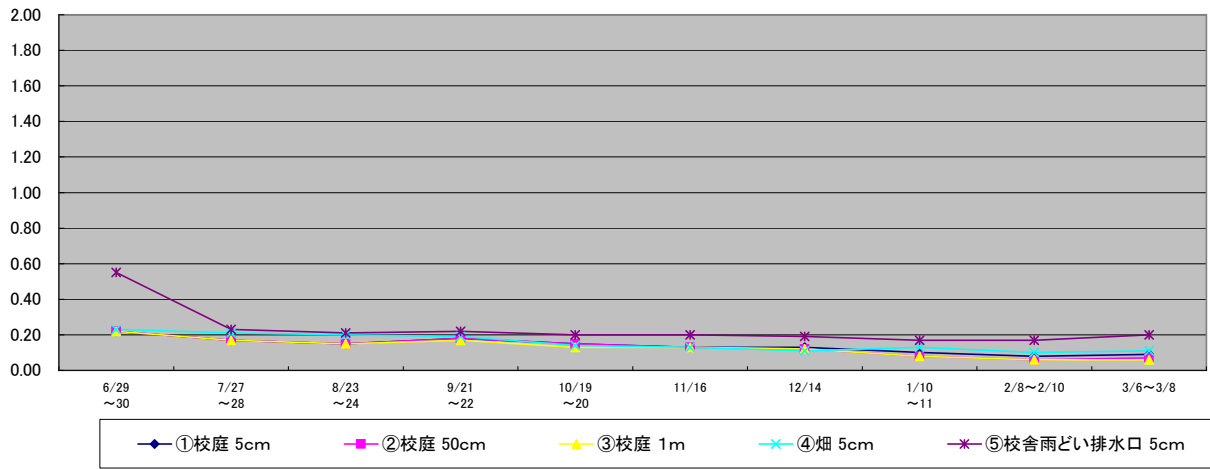

南都田小学校

単位: μ Sv/h