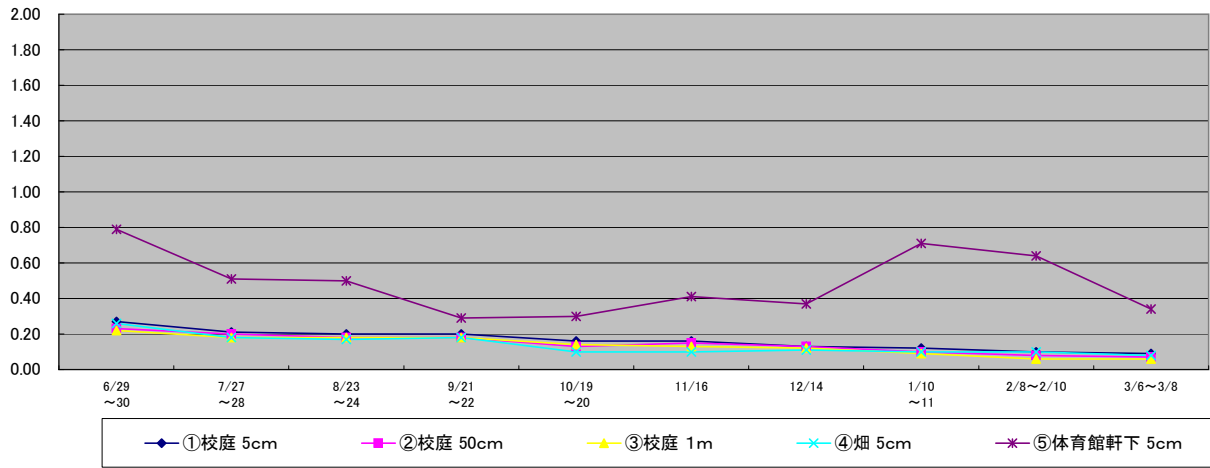

梁川小学校

単位: $\mu\text{Sv/h}$

人首小学校

単位: $\mu\text{Sv/h}$

伊手小学校

単位: $\mu\text{Sv/h}$

田原中学校

単位: μ Sv/h

母体小学校

単位: μ Sv/h

南都田小学校

単位: μ Sv/h

北股地区センター

単位: $\mu\text{Sv/h}$