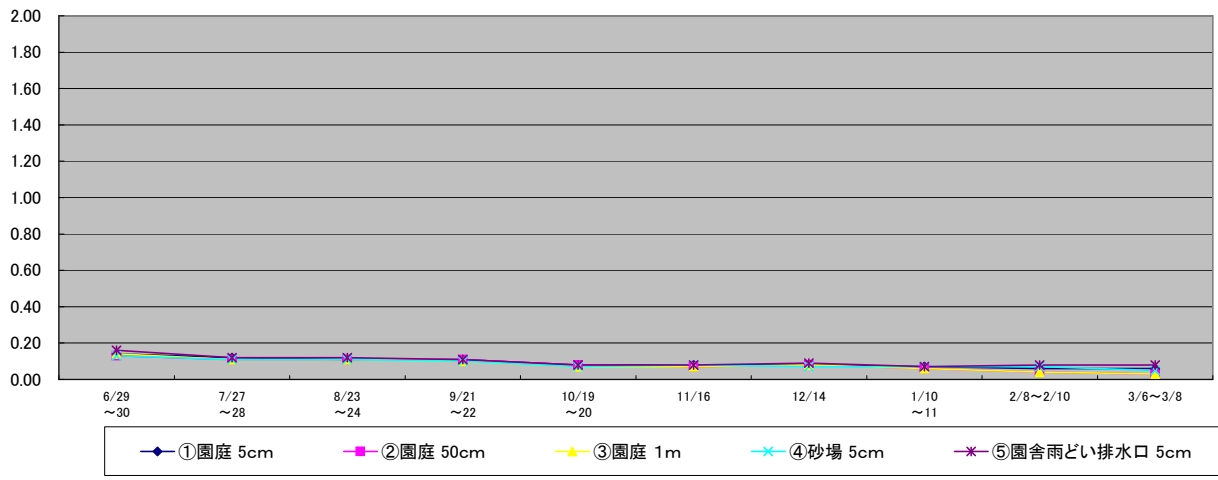

衣川中学校

単位: $\mu\text{Sv/h}$

南股地区センター

単位: $\mu\text{Sv/h}$

稲瀬保育所(わかば園)

単位: $\mu\text{Sv/h}$

広瀬保育所

単位: $\mu\text{Sv/h}$