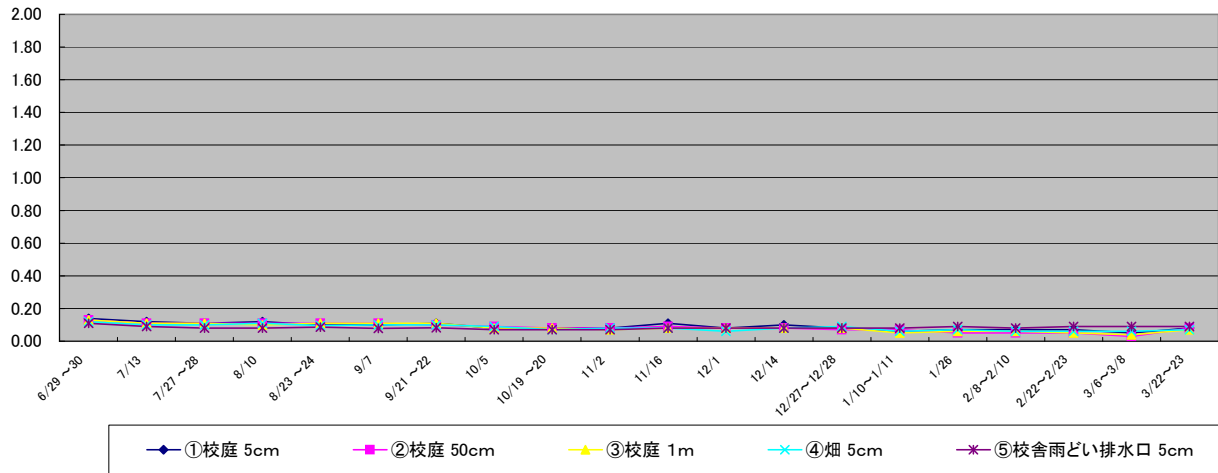

玉里小学校

単位: $\mu\text{Sv/h}$