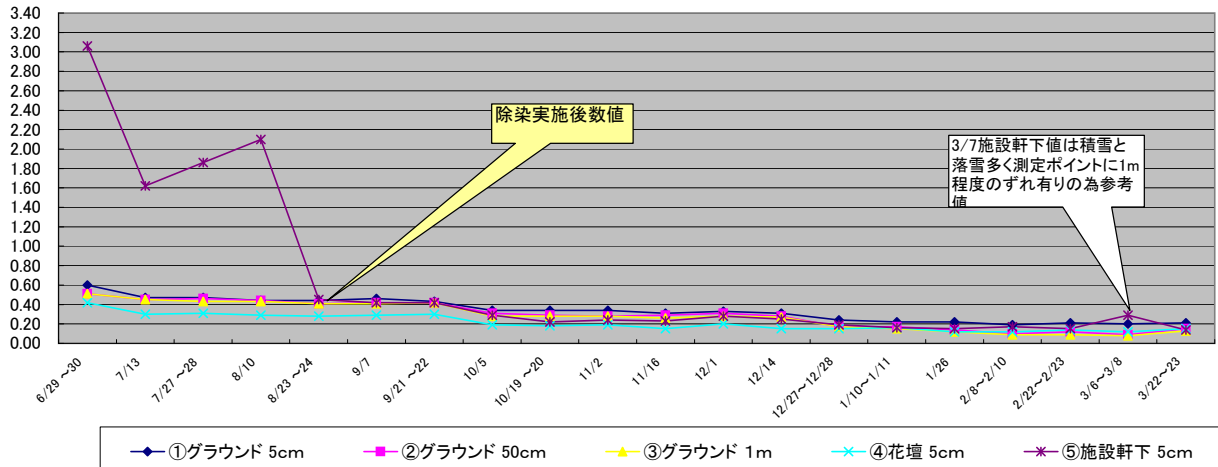

玉里小学校

単位: $\mu\text{Sv/h}$

前沢保育所(あおぞら園)

単位: $\mu\text{Sv/h}$

胆沢第一小学校

単位: $\mu\text{Sv/h}$

胆沢愛宕小学校

単位: $\mu\text{Sv/h}$

衣川中学校

単位: $\mu\text{Sv/h}$

南股地区センター

単位: $\mu\text{Sv/h}$

稲瀬保育所(わかば園)

単位: $\mu\text{Sv/h}$

広瀬保育所

単位: $\mu\text{Sv/h}$