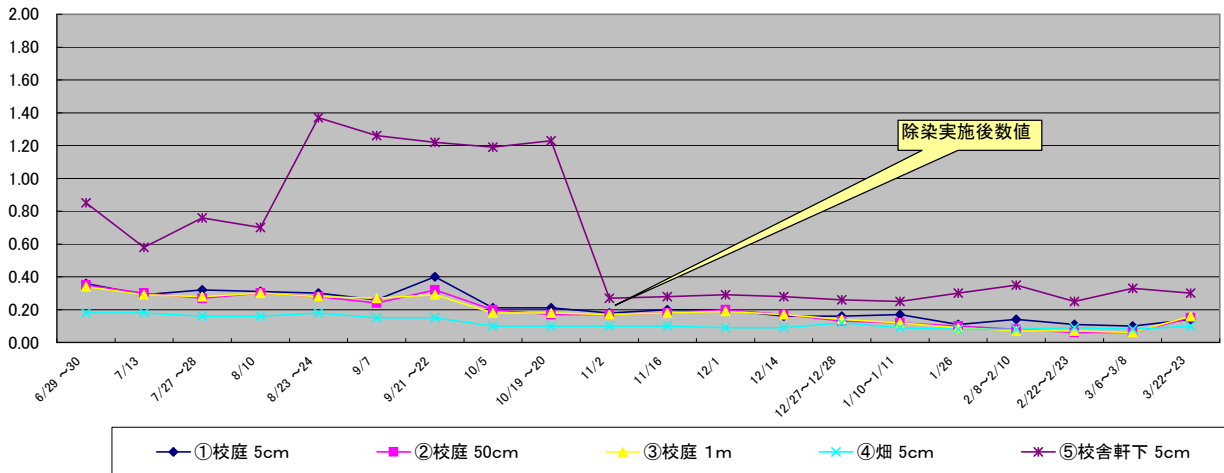

玉里小学校

単位: $\mu\text{Sv/h}$

前沢保育所(あおぞら園)

単位: $\mu\text{Sv/h}$

胆沢第一小学校

単位: $\mu\text{Sv/h}$

胆沢愛宕小学校

単位: $\mu\text{Sv/h}$

衣川中学校

単位: $\mu\text{Sv/h}$

南股地区センター

単位: $\mu\text{Sv/h}$

稲瀬保育所(わかば園)

単位: $\mu\text{Sv/h}$

広瀬保育所

単位: $\mu\text{Sv/h}$