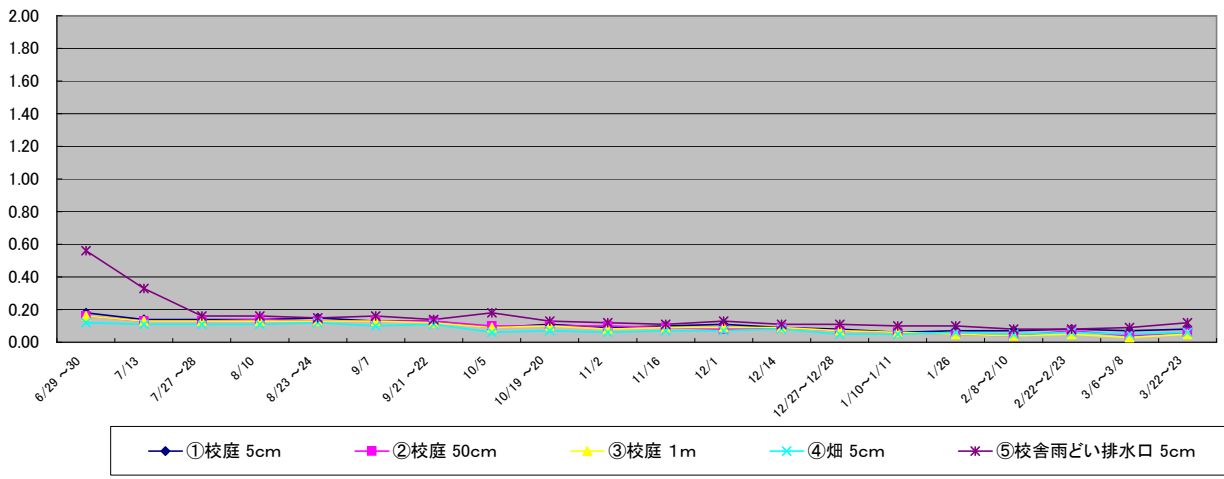

玉里小学校

単位: $\mu\text{Sv/h}$

前沢保育所(あおぞら園)

単位: $\mu\text{Sv/h}$

胆沢第一小学校

単位: $\mu\text{Sv/h}$

胆沢愛宕小学校

単位: $\mu\text{Sv/h}$

衣川中学校

単位: $\mu\text{Sv/h}$

南股地区センター

単位: $\mu\text{Sv/h}$

稲瀬保育所(わかば園)

単位: $\mu\text{Sv/h}$

広瀬保育所

単位: $\mu\text{Sv/h}$