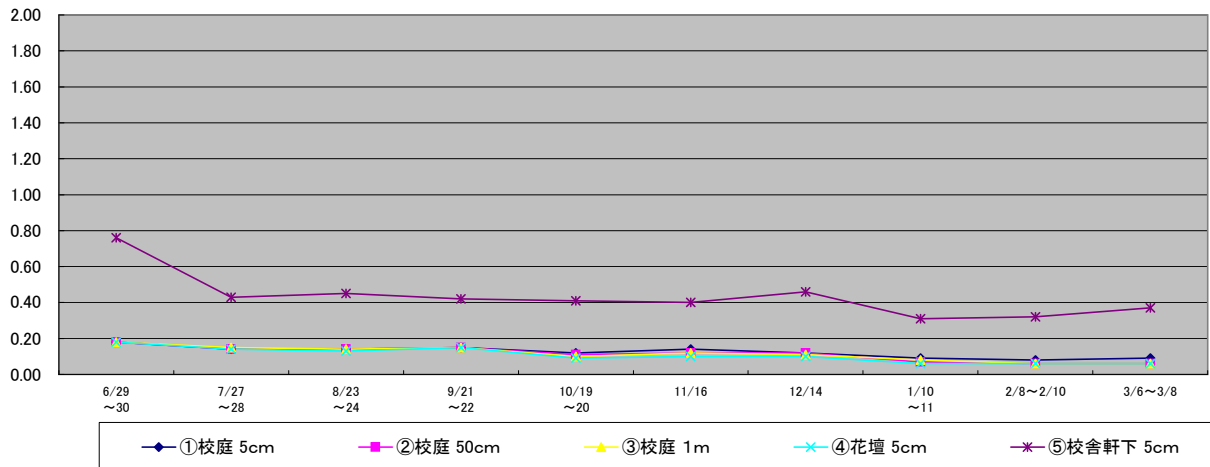

梁川小学校

単位: $\mu\text{Sv/h}$

人首小学校

単位: $\mu\text{Sv/h}$

伊手小学校

単位: $\mu\text{Sv/h}$

田原中学校

単位: μ Sv/h

母体小学校

単位: μ Sv/h

南都田小学校

単位: μ Sv/h

北股地区センター

単位: $\mu\text{Sv/h}$