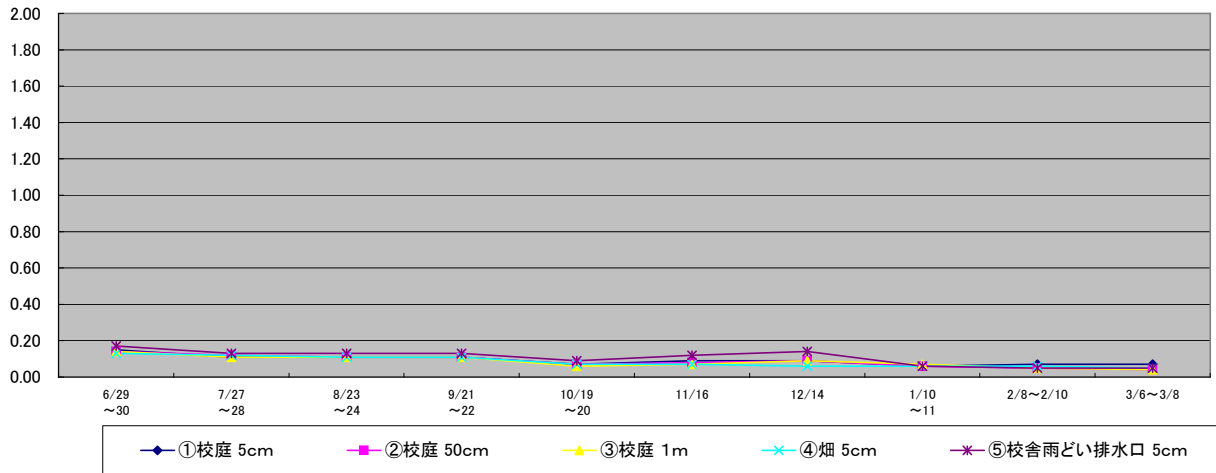

人首小学校

単位: $\mu\text{Sv/h}$