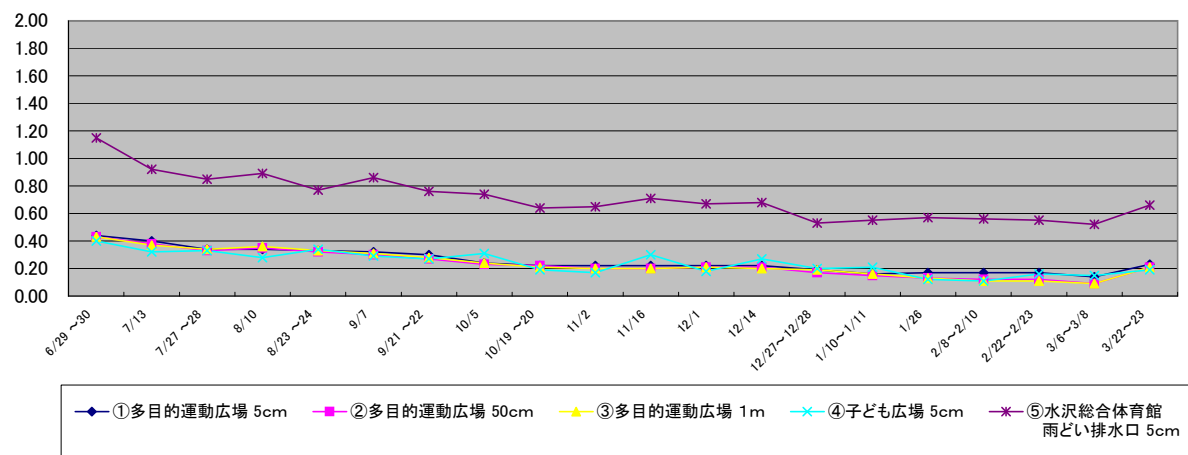

水沢公園

単位: $\mu\text{Sv/h}$

水沢ふれあいの丘公園

単位: $\mu\text{Sv/h}$

江刺カルチュアパーク

単位: $\mu\text{Sv/h}$

江刺南中学校

単位: $\mu\text{Sv/h}$