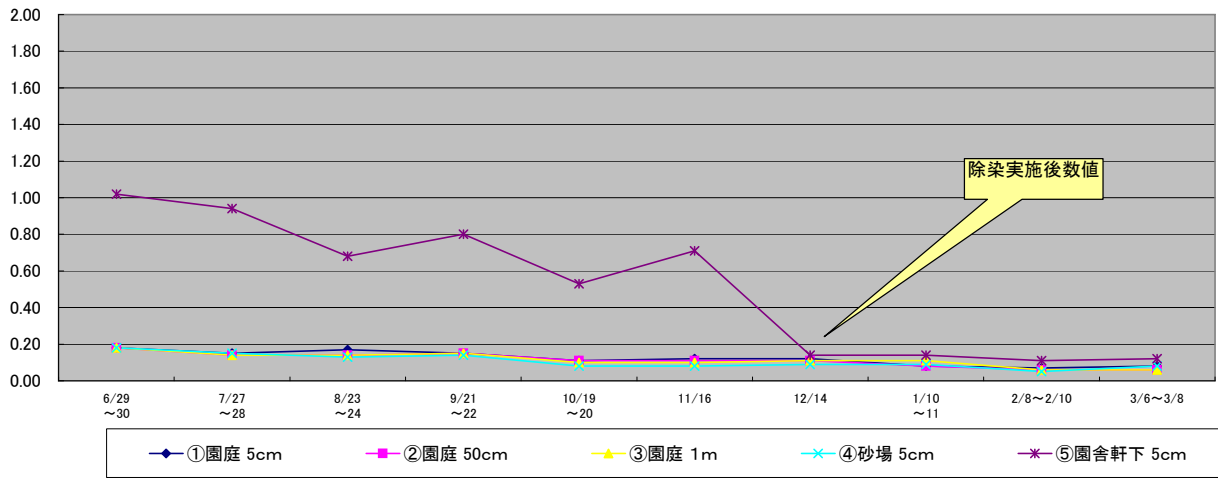

衣川中学校

単位: $\mu\text{Sv/h}$

南股地区センター

単位: $\mu\text{Sv/h}$

稲瀬保育所(わかば園)

単位: $\mu\text{Sv/h}$

広瀬保育所

単位: $\mu\text{Sv/h}$