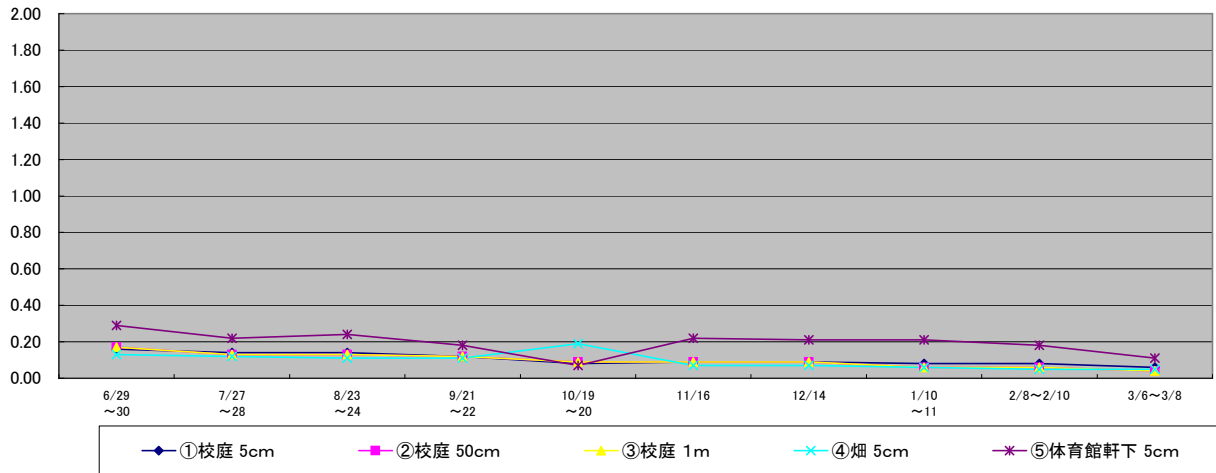

梁川小学校

単位: $\mu\text{Sv/h}$