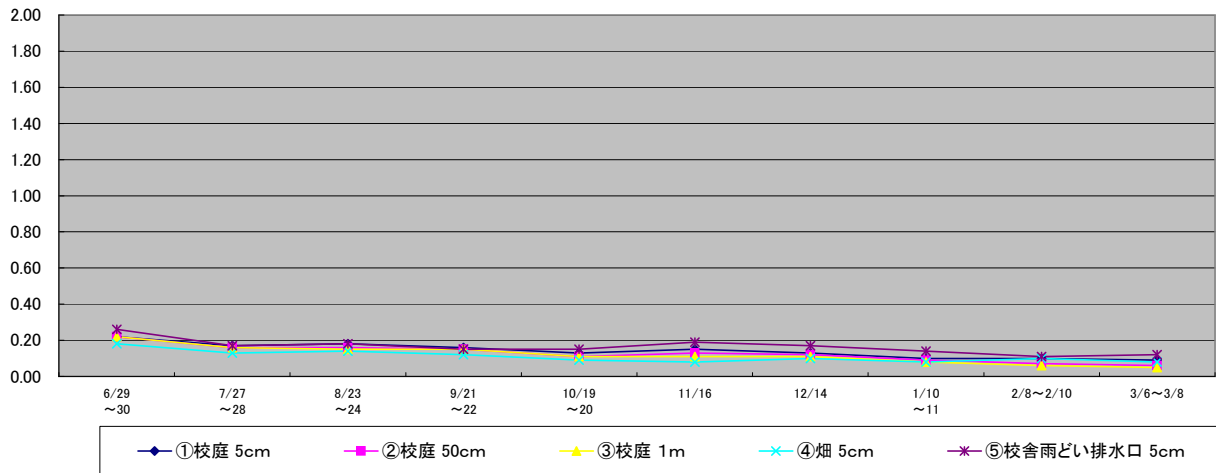

梁川小学校

単位: $\mu\text{Sv/h}$

人首小学校

単位: $\mu\text{Sv/h}$

伊手小学校

単位: $\mu\text{Sv/h}$

田原中学校

単位: μ Sv/h

母体小学校

単位: μ Sv/h

南都田小学校

単位: μ Sv/h

北股地区センター

単位: $\mu\text{Sv/h}$