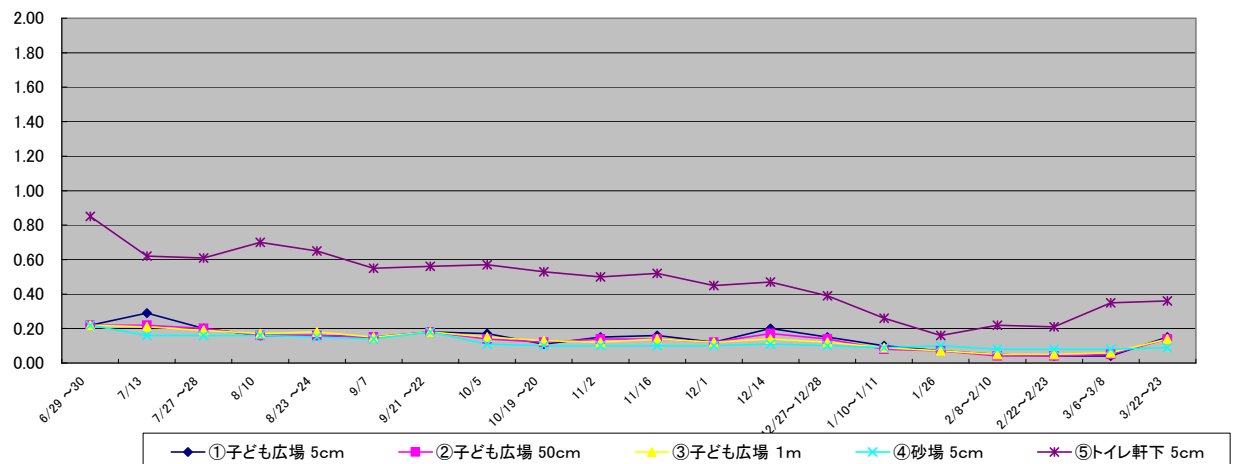

水沢公園

単位: $\mu\text{Sv/h}$

水沢ふれあいの丘公園

単位: $\mu\text{Sv/h}$

江刺カルチュアパーク

単位: $\mu\text{Sv/h}$

江刺南中学校

単位: $\mu\text{Sv/h}$