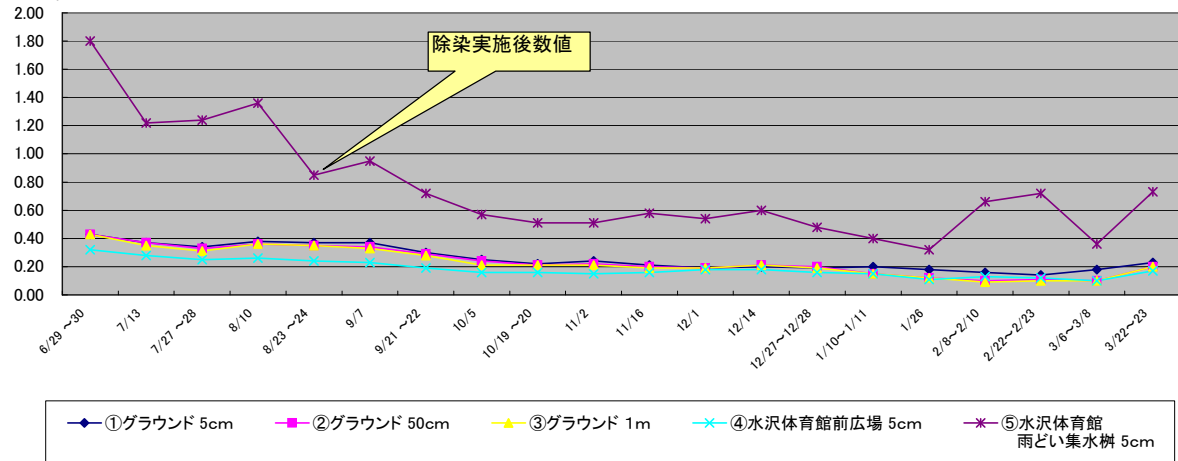

水沢公園

単位: $\mu\text{Sv/h}$

水沢ふれあいの丘公園

単位: $\mu\text{Sv/h}$

江刺カルチュアパーク

単位: $\mu\text{Sv/h}$

江刺南中学校

単位: $\mu\text{Sv/h}$