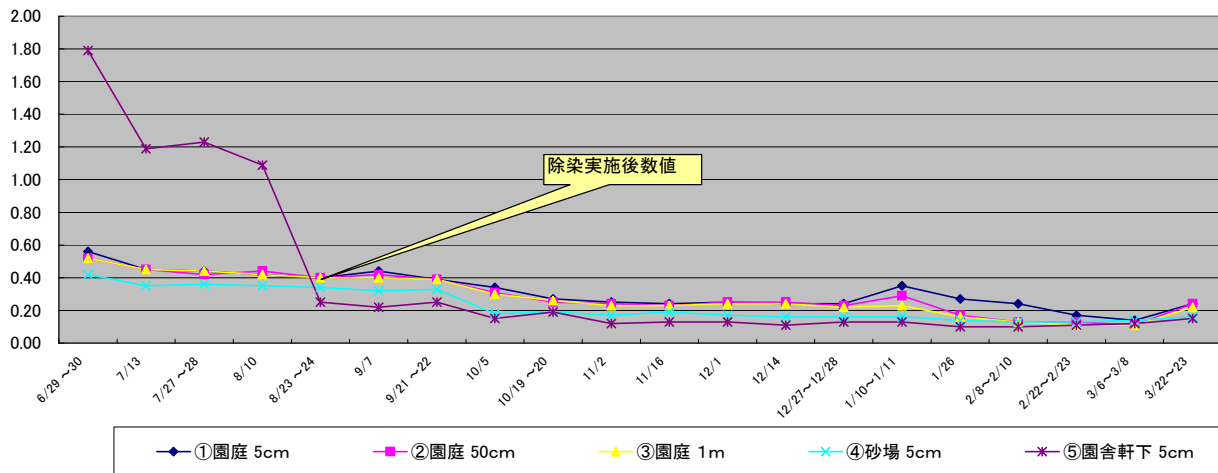

前沢保育所(あおぞら園)

単位: $\mu\text{Sv/h}$