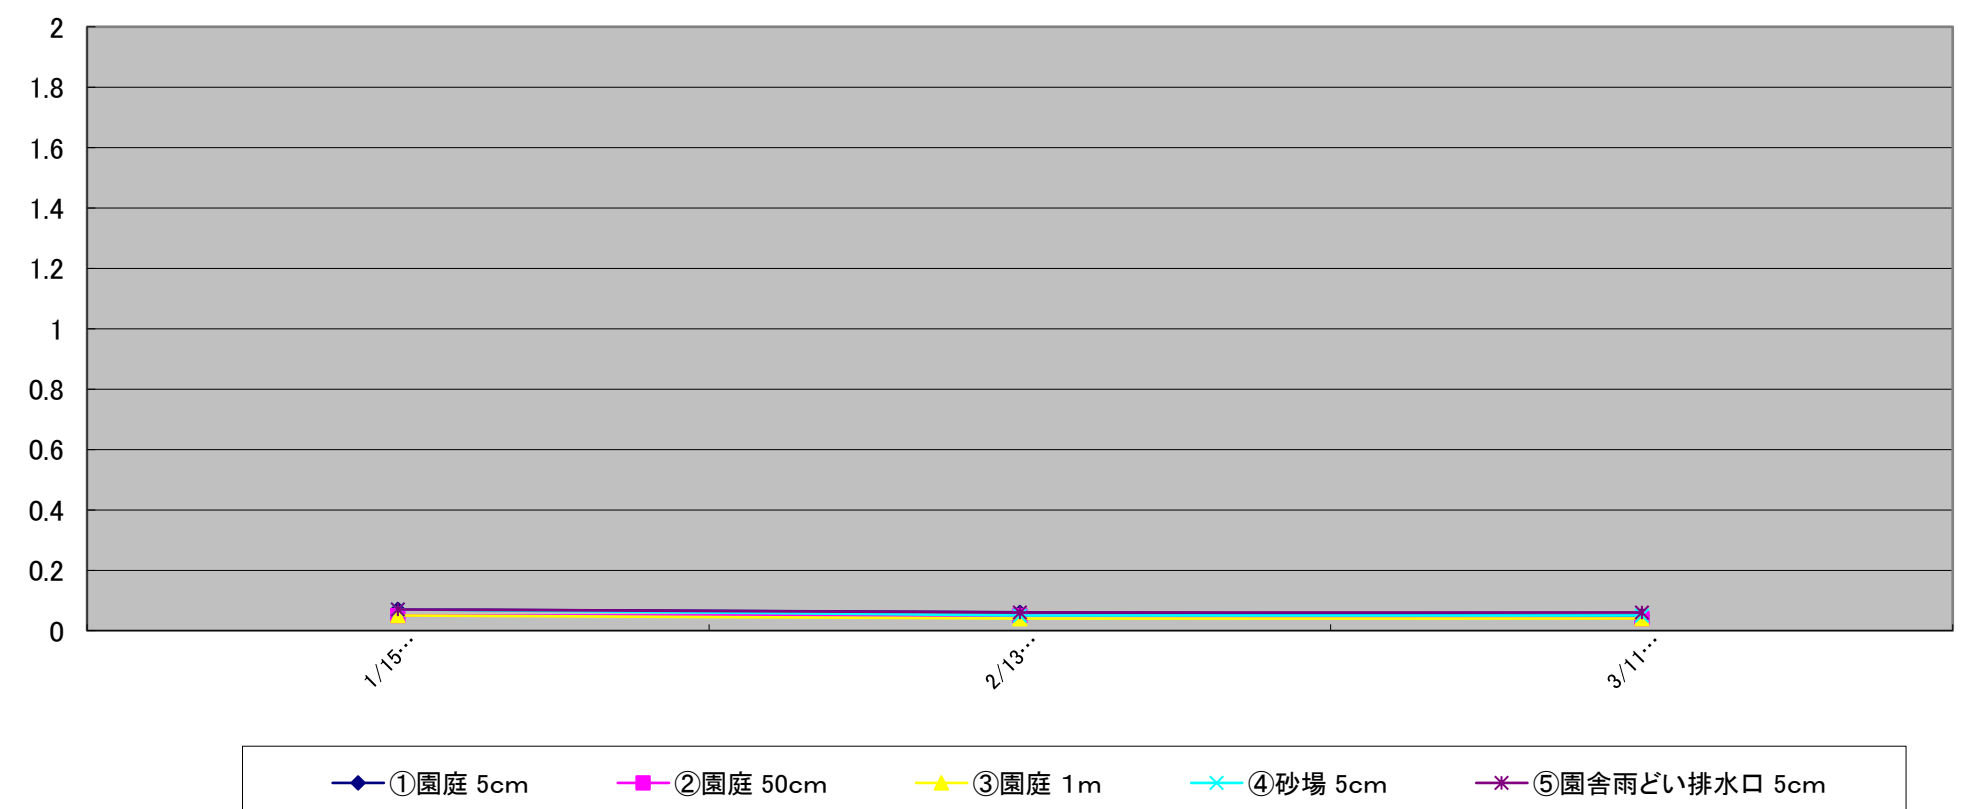

単位: $\mu\text{Sv/h}$

衣川中学校

単位: μ Sv/h

南股地区センター

単位: μ Sv/h

稲瀬保育所(わかば園)

単位: μ Sv/h

広瀬保育所