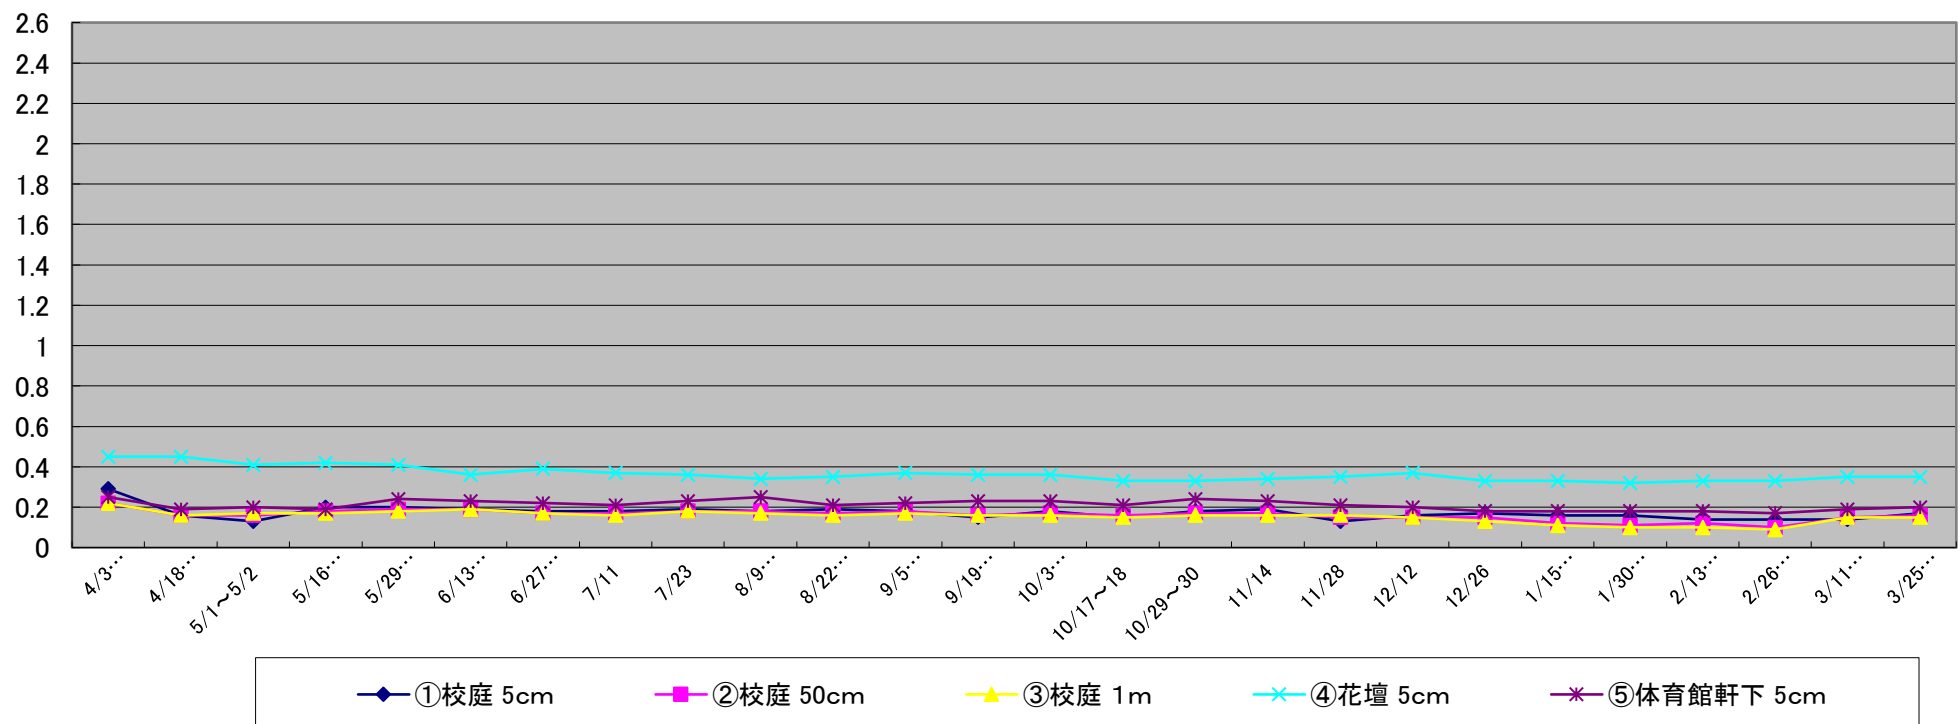

単位: $\mu\text{Sv/h}$

衣川中学校

単位: μ Sv/h

南股地区センター

単位: μ Sv/h

稲瀬保育所(わかば園)

単位: μ Sv/h

広瀬保育所