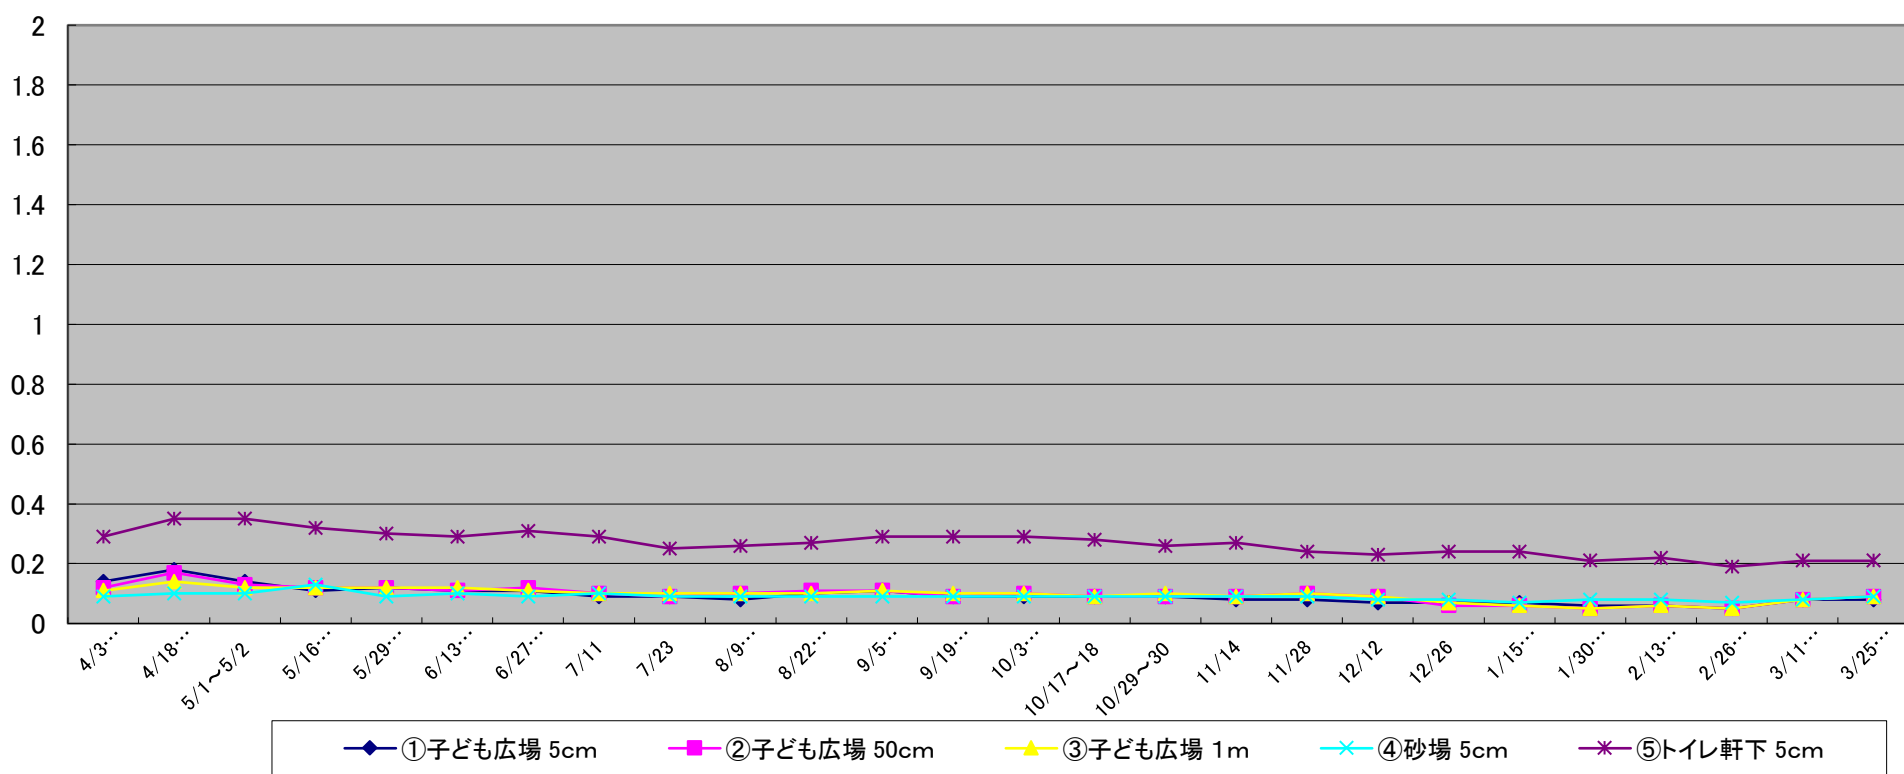

単位: $\mu\text{Sv/h}$

水沢公園

単位: $\mu\text{Sv/h}$

水沢ふれあいの丘公園

単位: $\mu\text{Sv/h}$

江刺カルチュアパーク

単位: $\mu\text{Sv/h}$

江刺南中学校