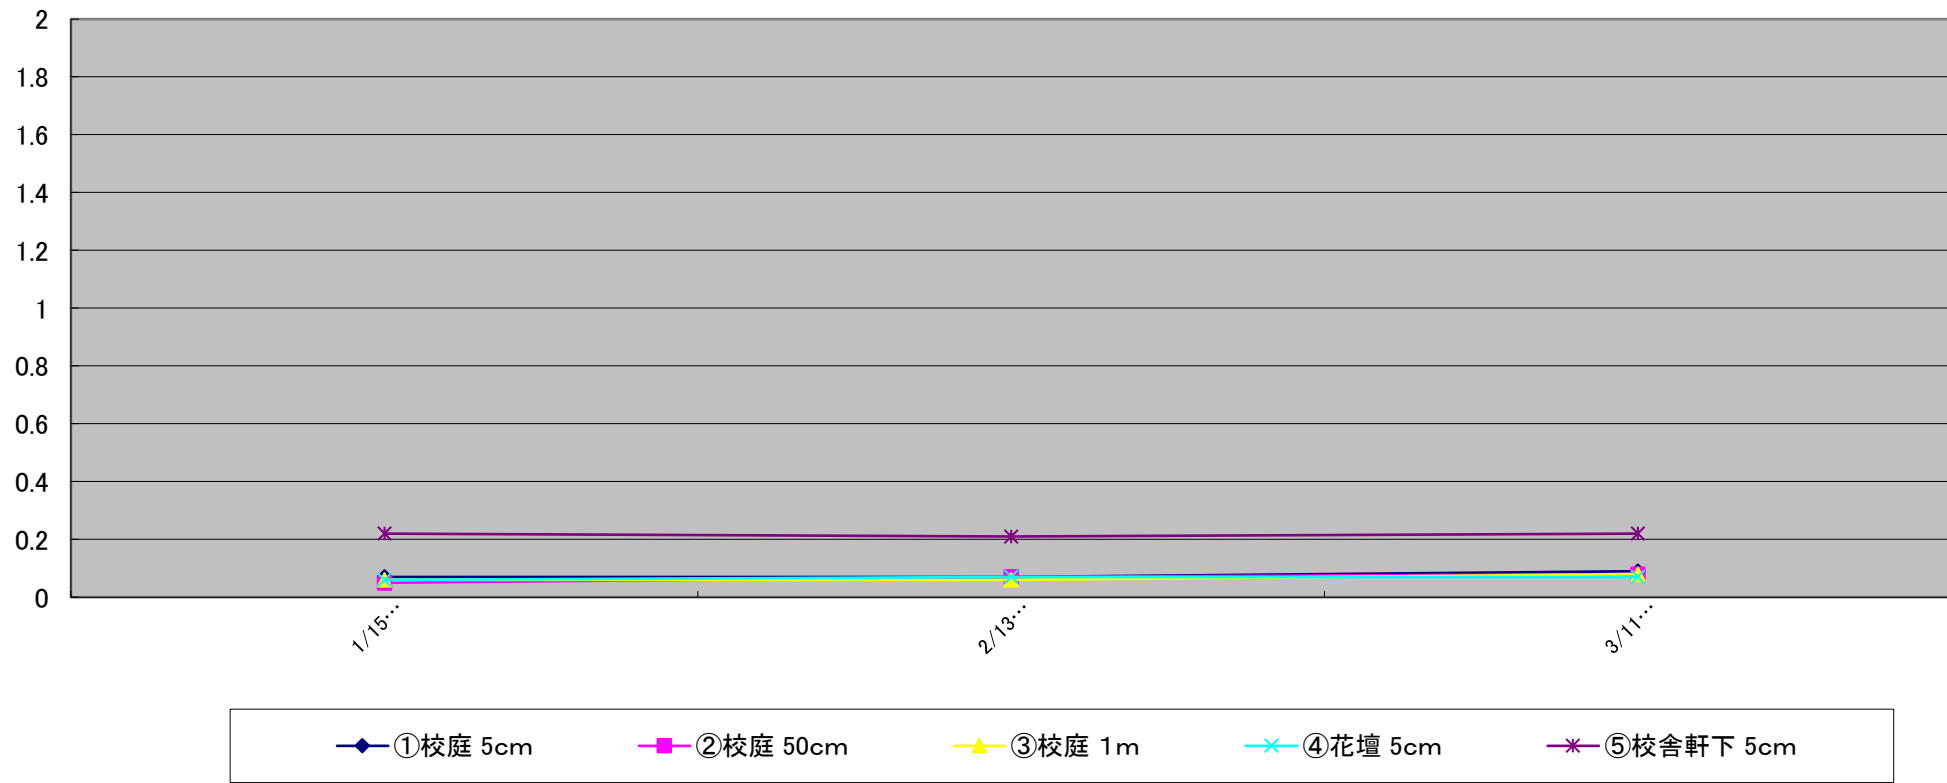

単位: μ Sv/h

梁川小学校

単位: μ Sv/h

人首小学校

単位: μ Sv/h

伊手小学校

単位: $\mu\text{Sv/h}$

田原中学校

単位: $\mu\text{Sv/h}$

母体小学校

単位: $\mu\text{Sv/h}$

南都田小学校

単位: $\mu\text{Sv/h}$

北股地区センター