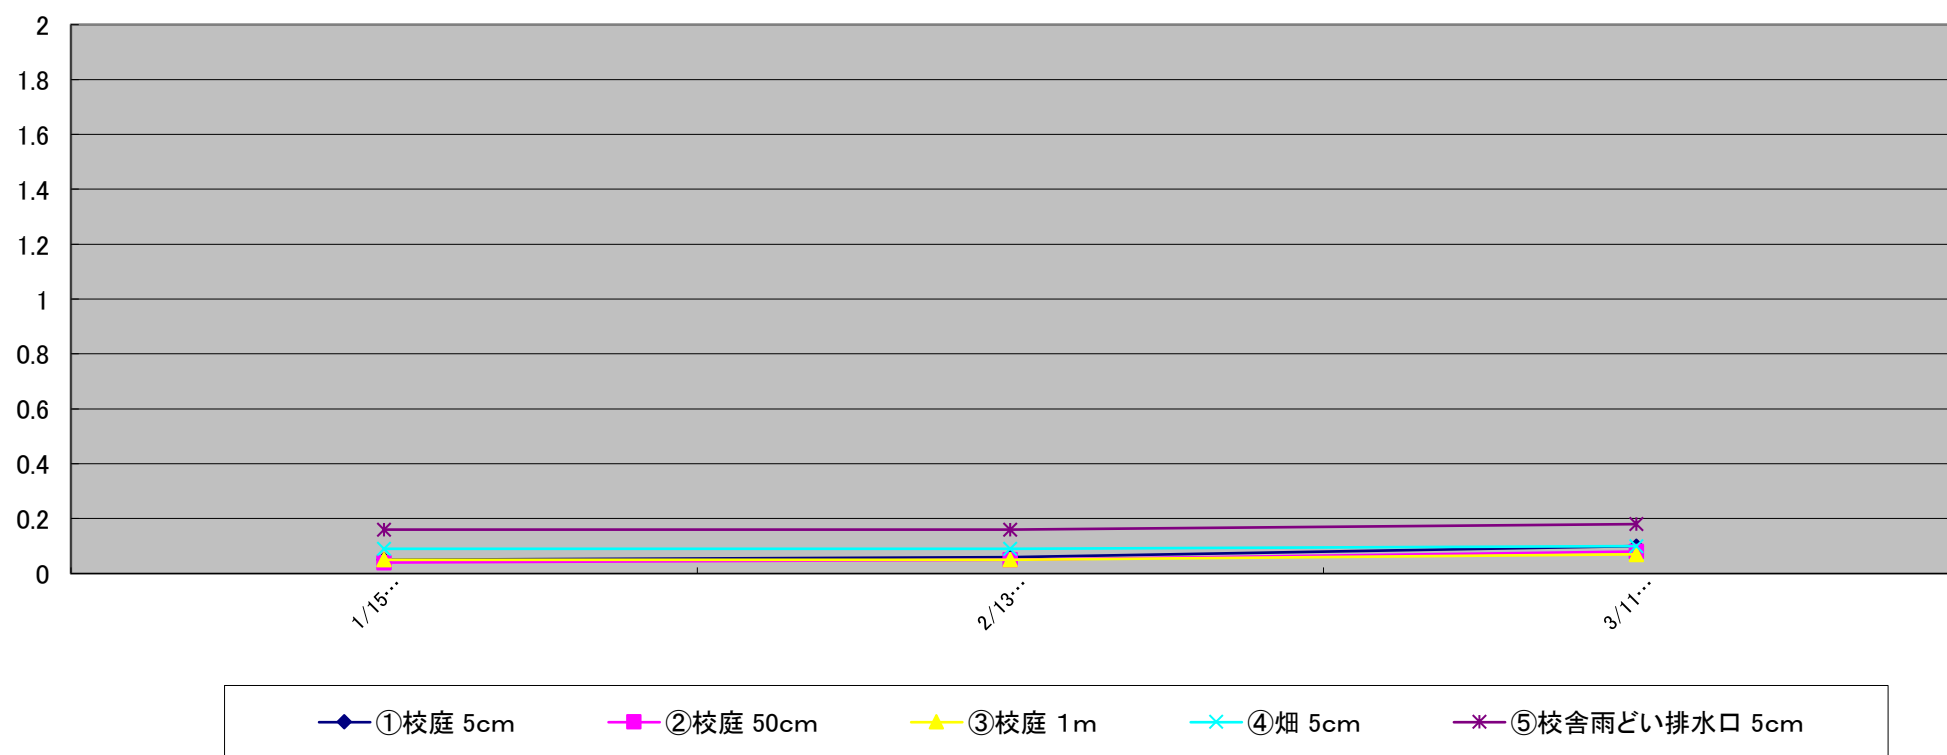

単位: μ Sv/h

梁川小学校

単位: μ Sv/h

人首小学校

単位: μ Sv/h

伊手小学校

単位: $\mu\text{Sv/h}$

田原中学校

単位: $\mu\text{Sv/h}$

母体小学校

単位: $\mu\text{Sv/h}$

南都田小学校

単位: $\mu\text{Sv/h}$

北股地区センター