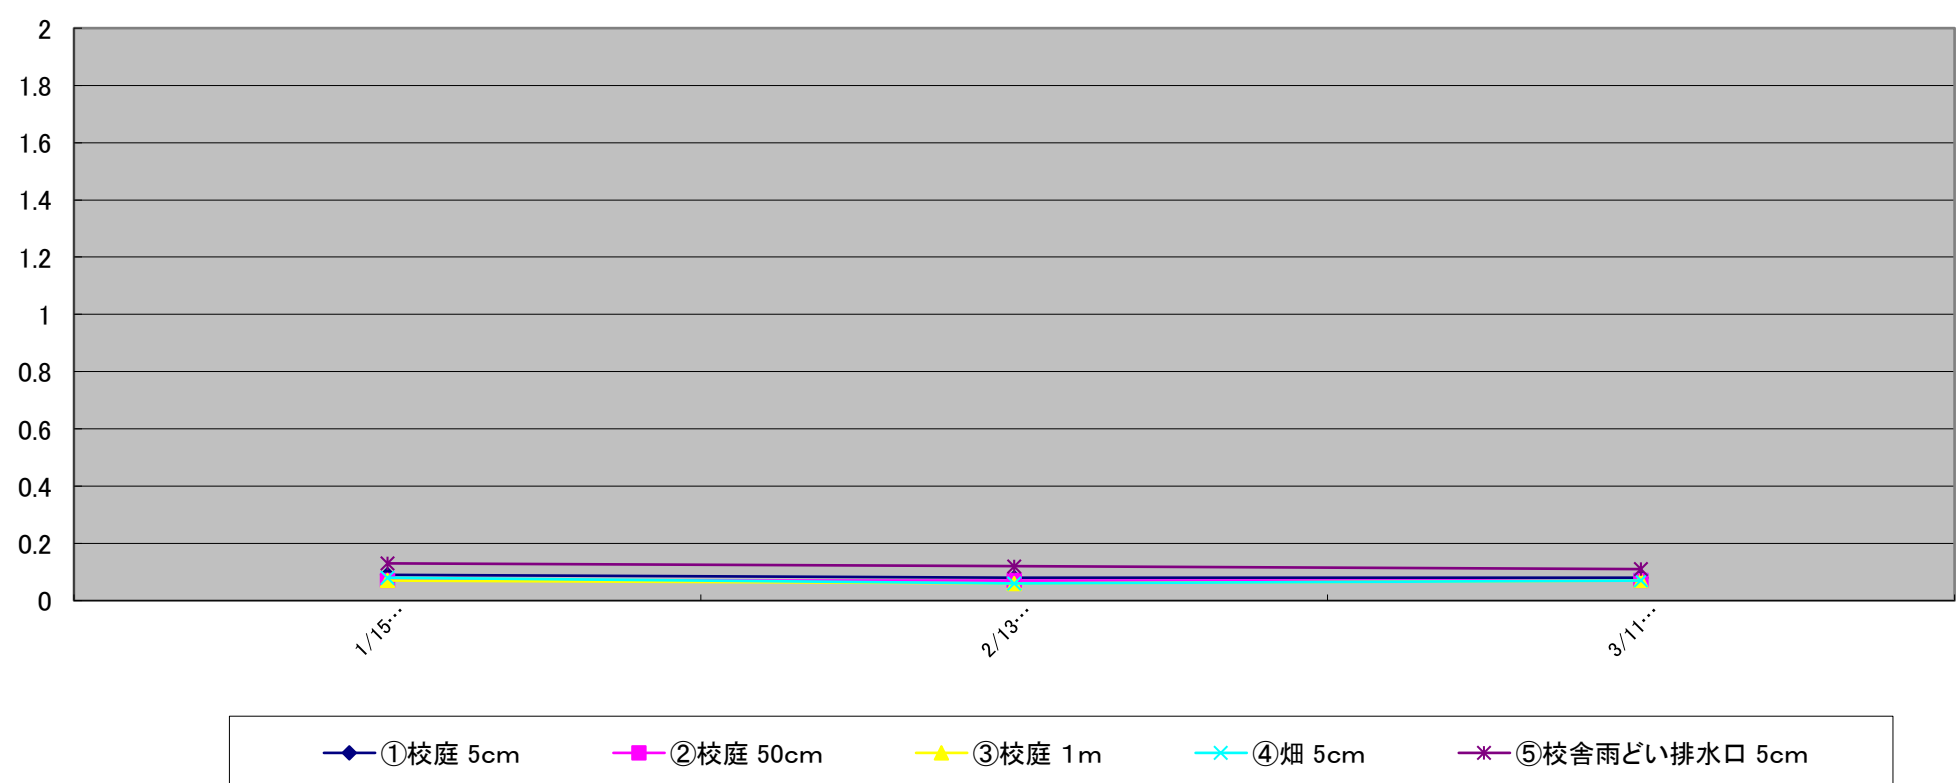

単位: μ Sv/h

梁川小学校

単位: μ Sv/h

人首小学校

単位: μ Sv/h

伊手小学校

単位: $\mu\text{Sv/h}$

田原中学校

単位: $\mu\text{Sv/h}$

母体小学校

単位: $\mu\text{Sv/h}$

南都田小学校

単位: $\mu\text{Sv/h}$

北股地区センター