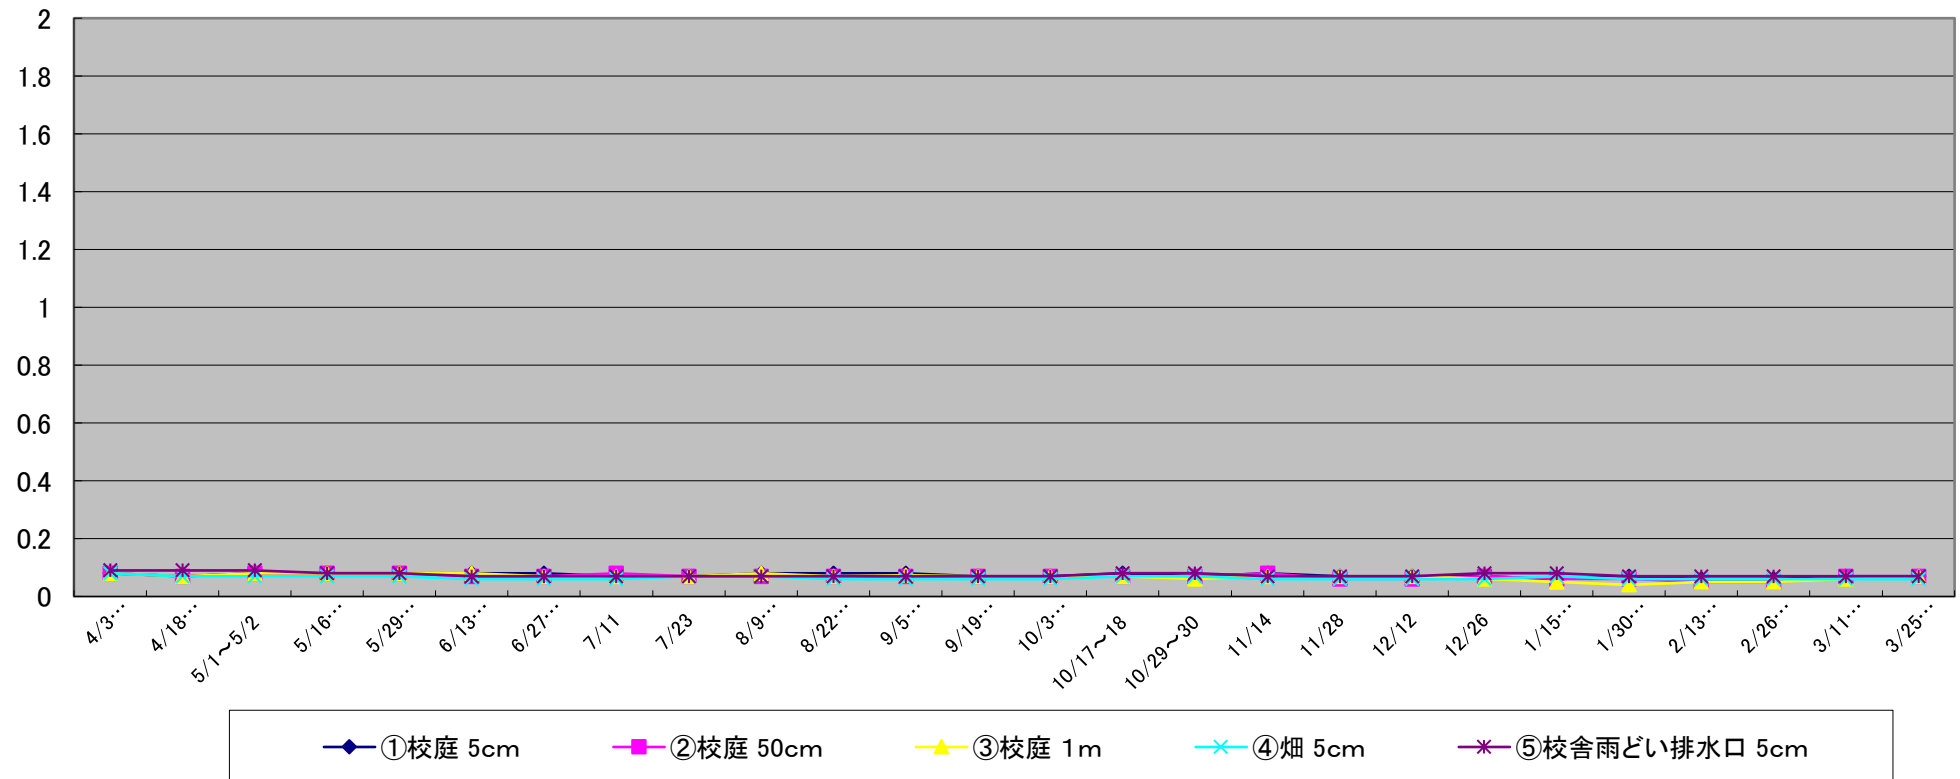

単位: $\mu\text{Sv/h}$

江刺南中学校

単位: $\mu\text{Sv/h}$

玉里小学校

単位: $\mu\text{Sv/h}$

前沢保育所(あおぞら園)