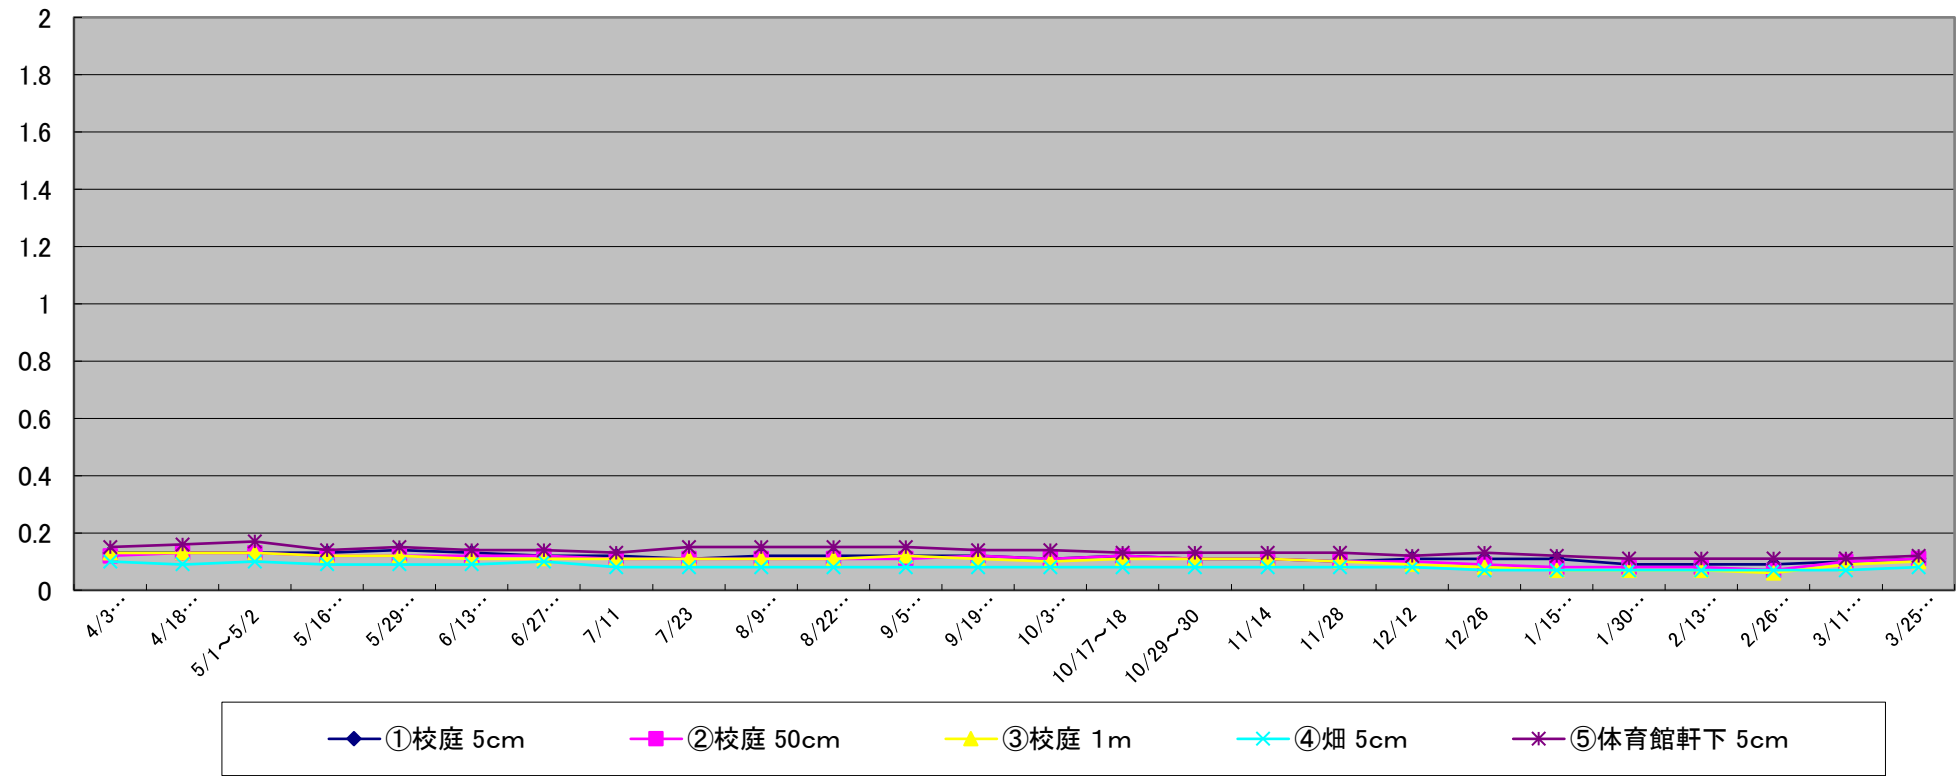

単位: $\mu\text{Sv/h}$

水沢公園

単位: $\mu\text{Sv/h}$

水沢ふれあいの丘公園

単位: $\mu\text{Sv/h}$

江刺カルチュアパーク

単位: $\mu\text{Sv/h}$

江刺南中学校