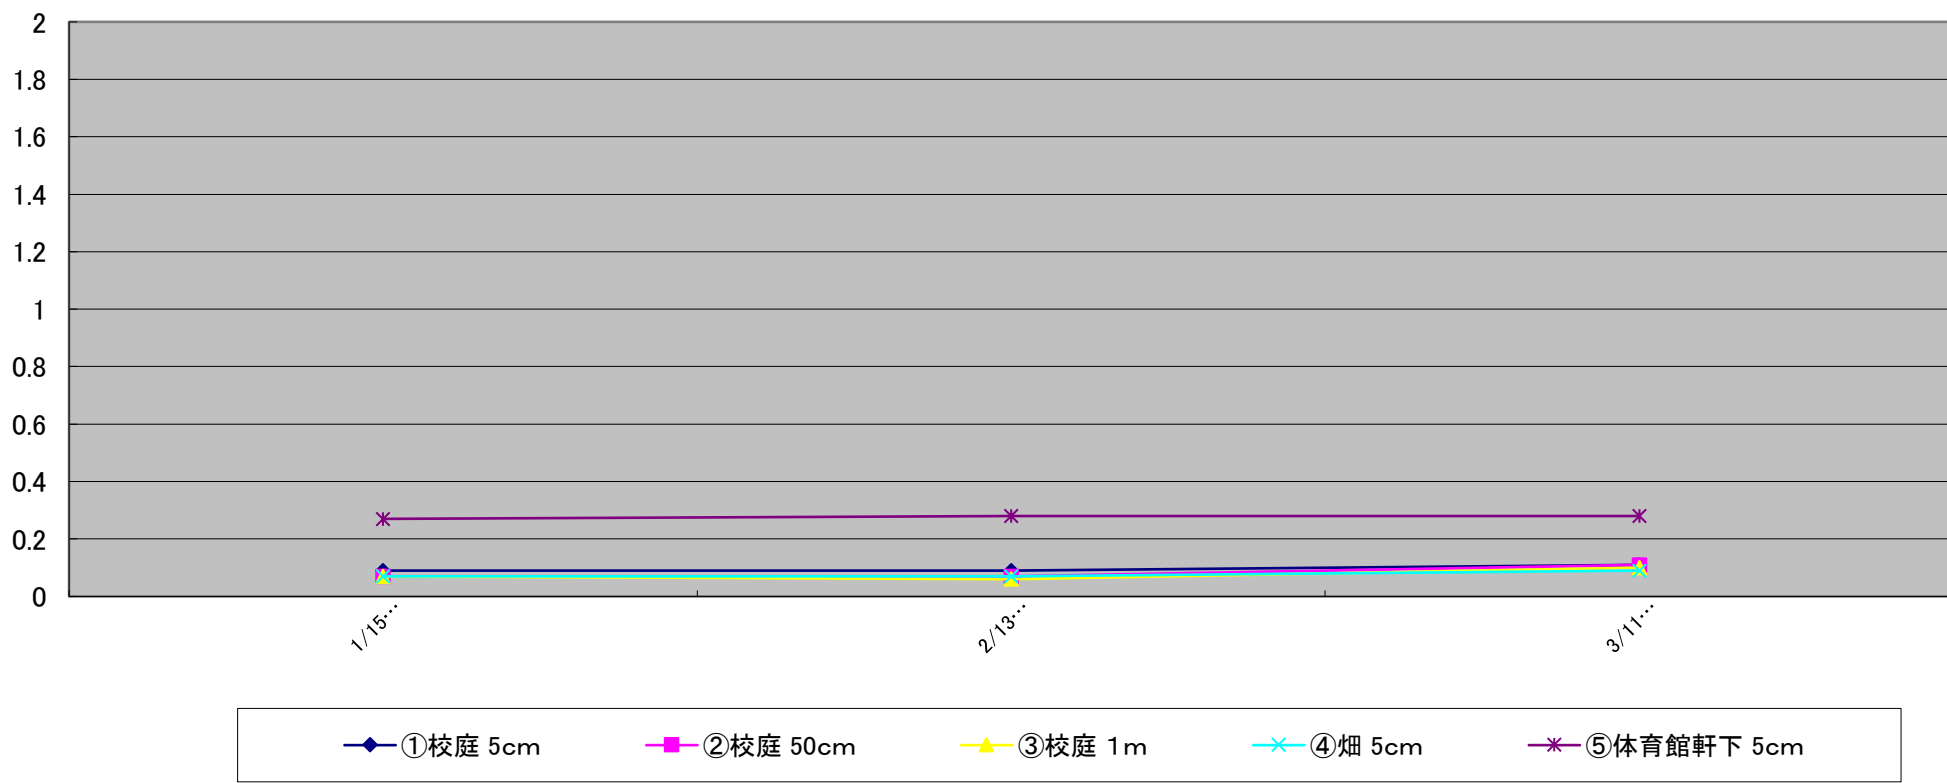

単位: μ Sv/h

梁川小学校

単位: μ Sv/h

人首小学校

単位: μ Sv/h

伊手小学校

単位: $\mu\text{Sv/h}$

田原中学校

単位: $\mu\text{Sv/h}$

母体小学校

単位: $\mu\text{Sv/h}$

南都田小学校

単位: $\mu\text{Sv/h}$

北股地区センター