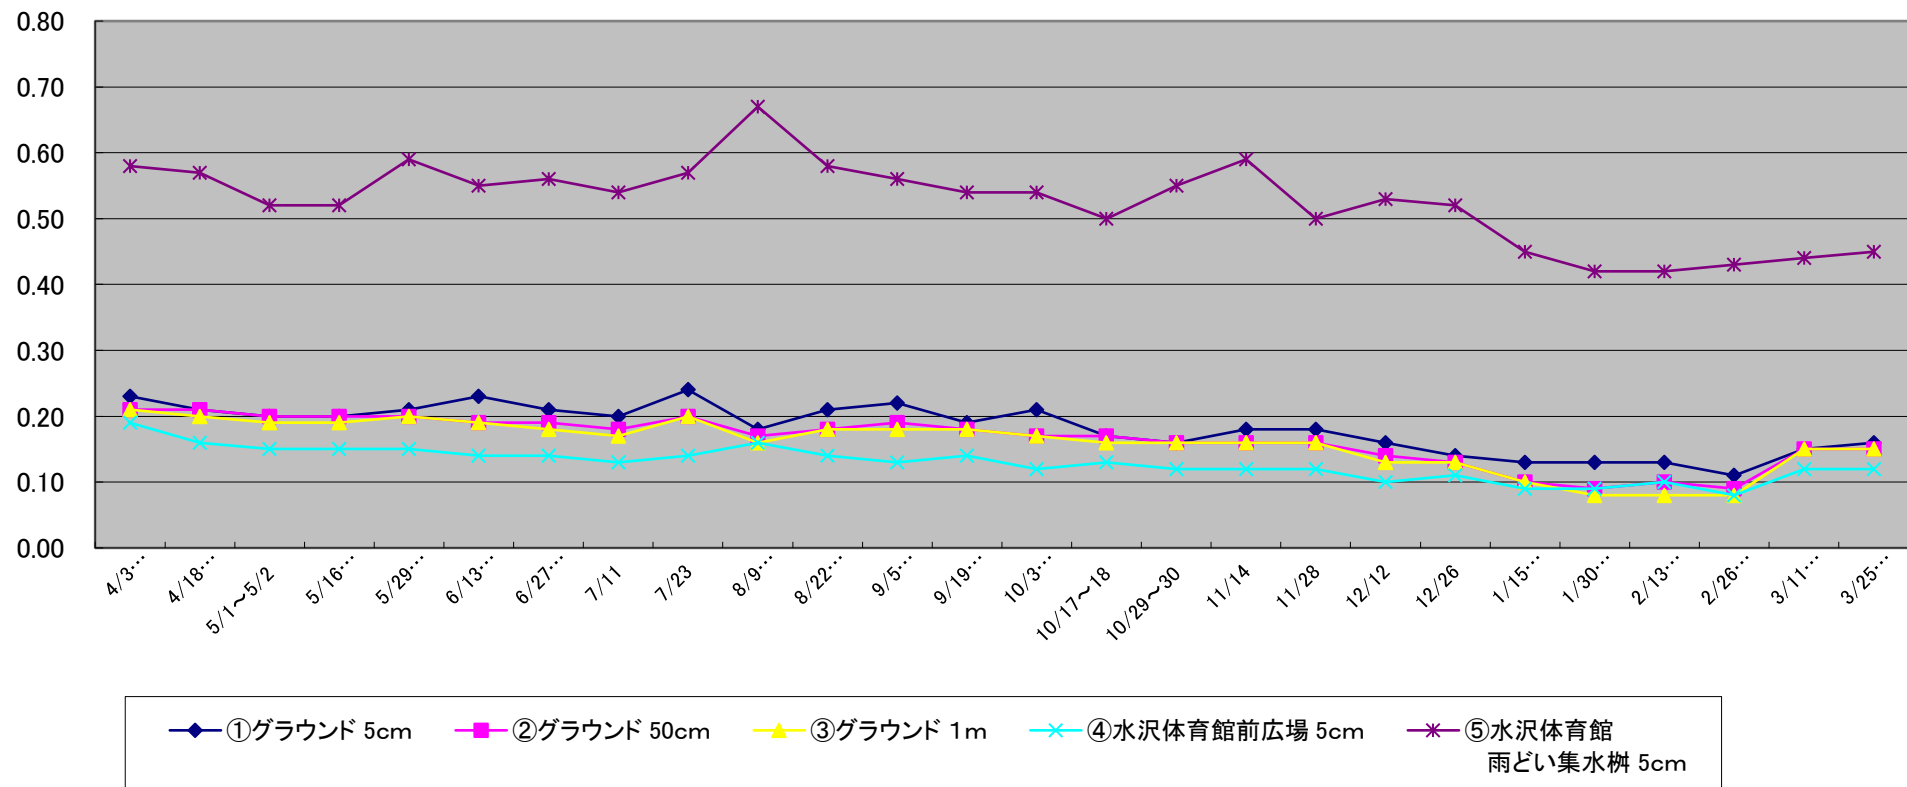

単位: $\mu\text{Sv/h}$

水沢公園

単位: $\mu\text{Sv/h}$

水沢ふれあいの丘公園

単位: $\mu\text{Sv/h}$

江刺カルチュアパーク

単位: $\mu\text{Sv/h}$

江刺南中学校