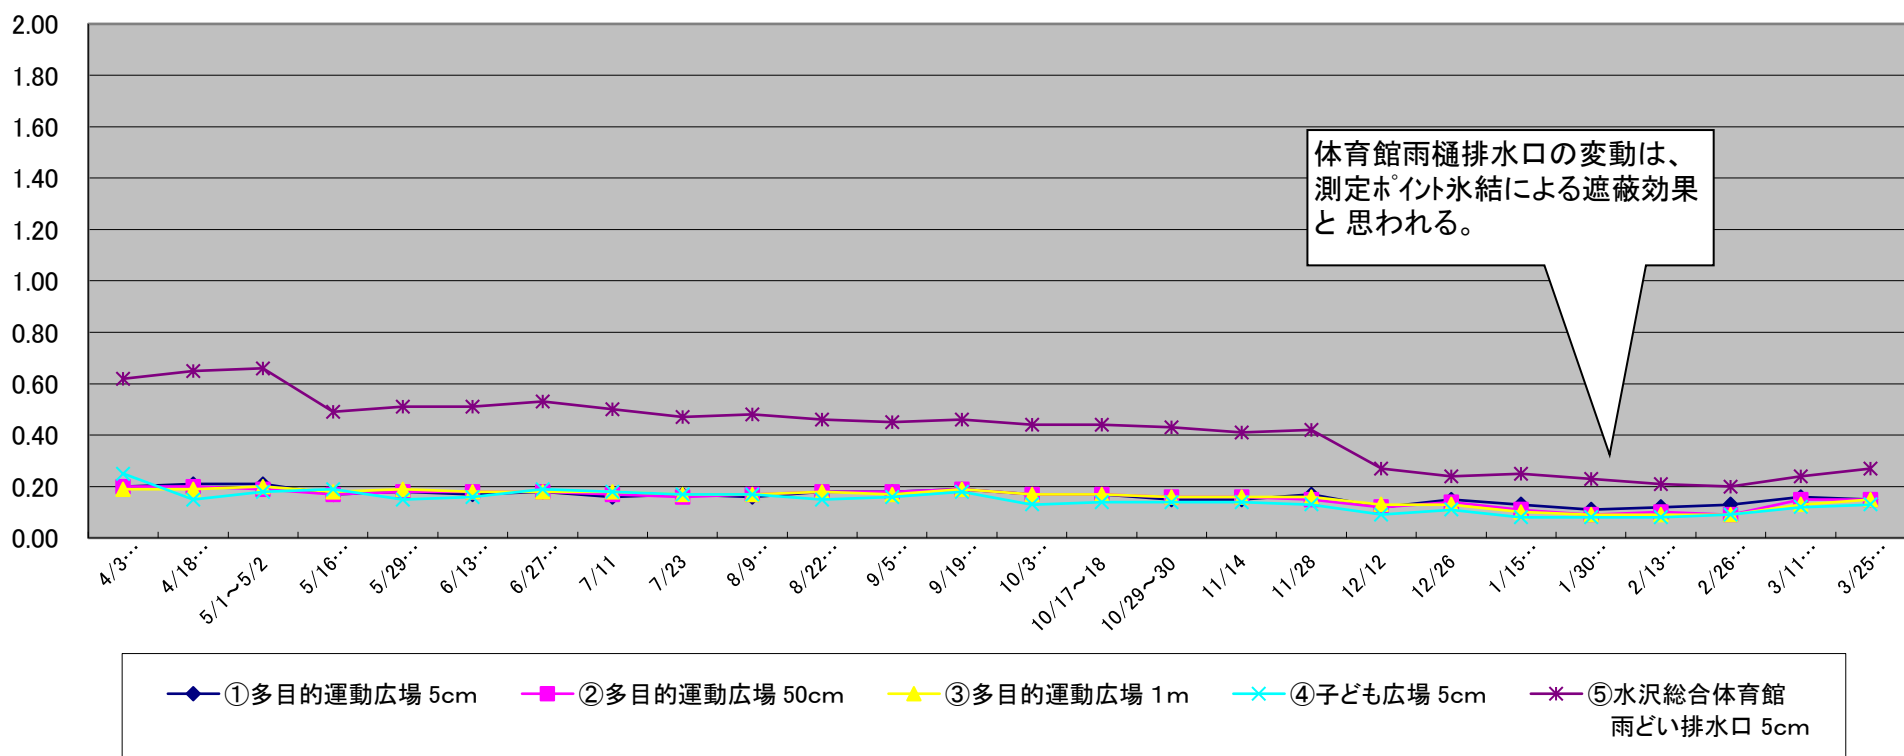

単位: $\mu\text{Sv/h}$

水沢公園

単位: $\mu\text{Sv/h}$

水沢ふれあいの丘公園

単位: $\mu\text{Sv/h}$

江刺カルチュアパーク

単位: $\mu\text{Sv/h}$

江刺南中学校