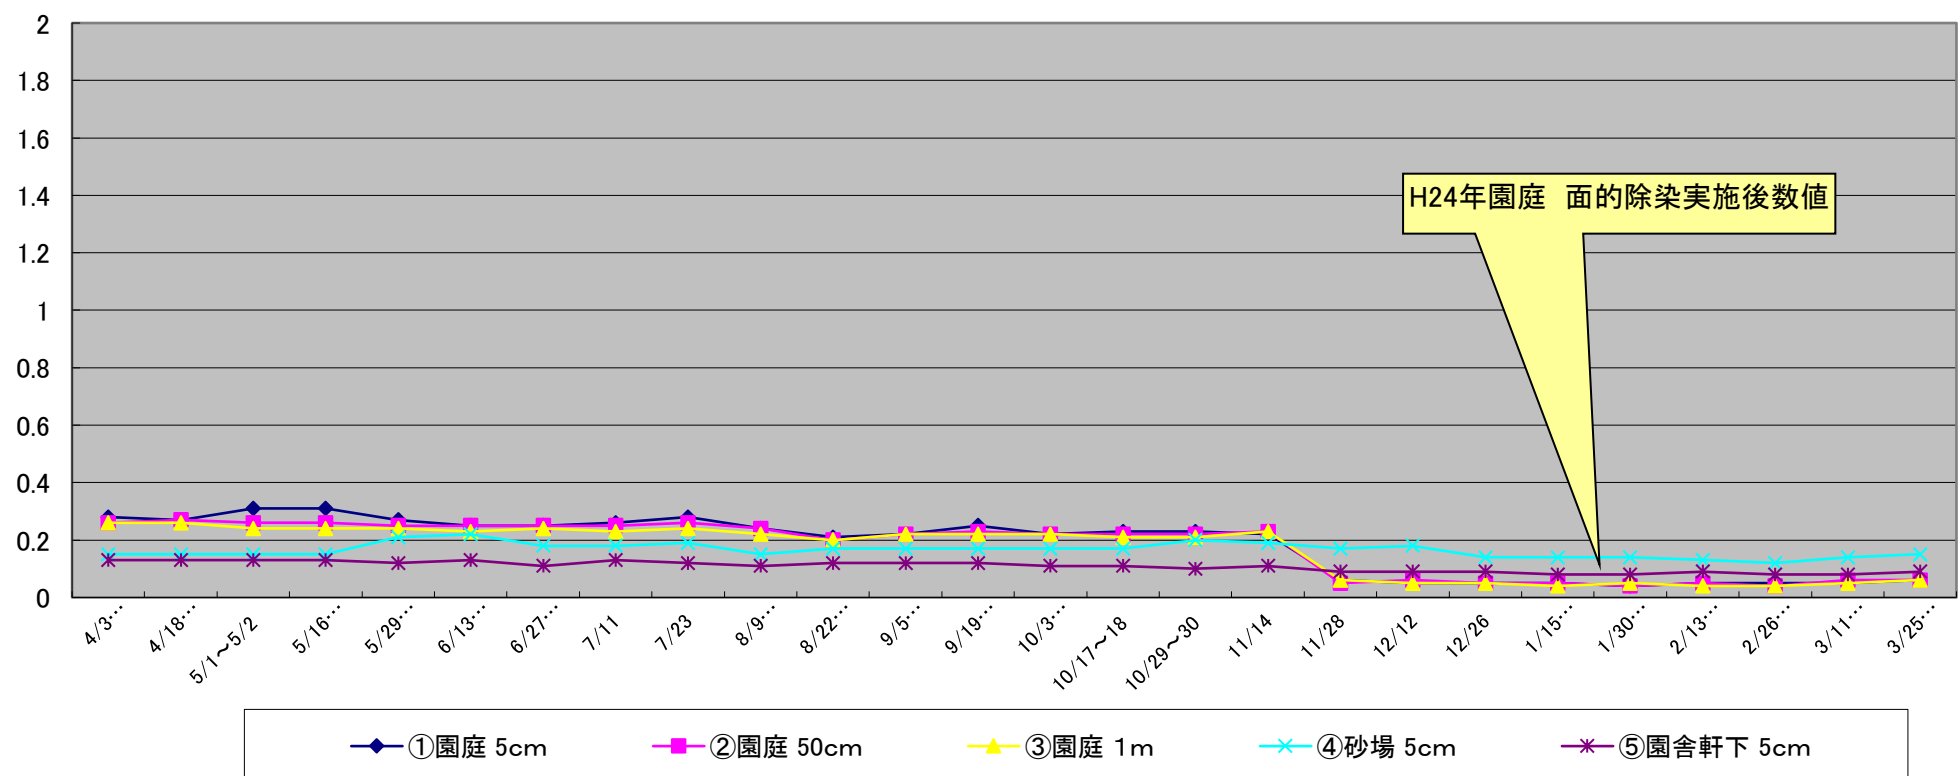

前沢保育所(あおぞら園)