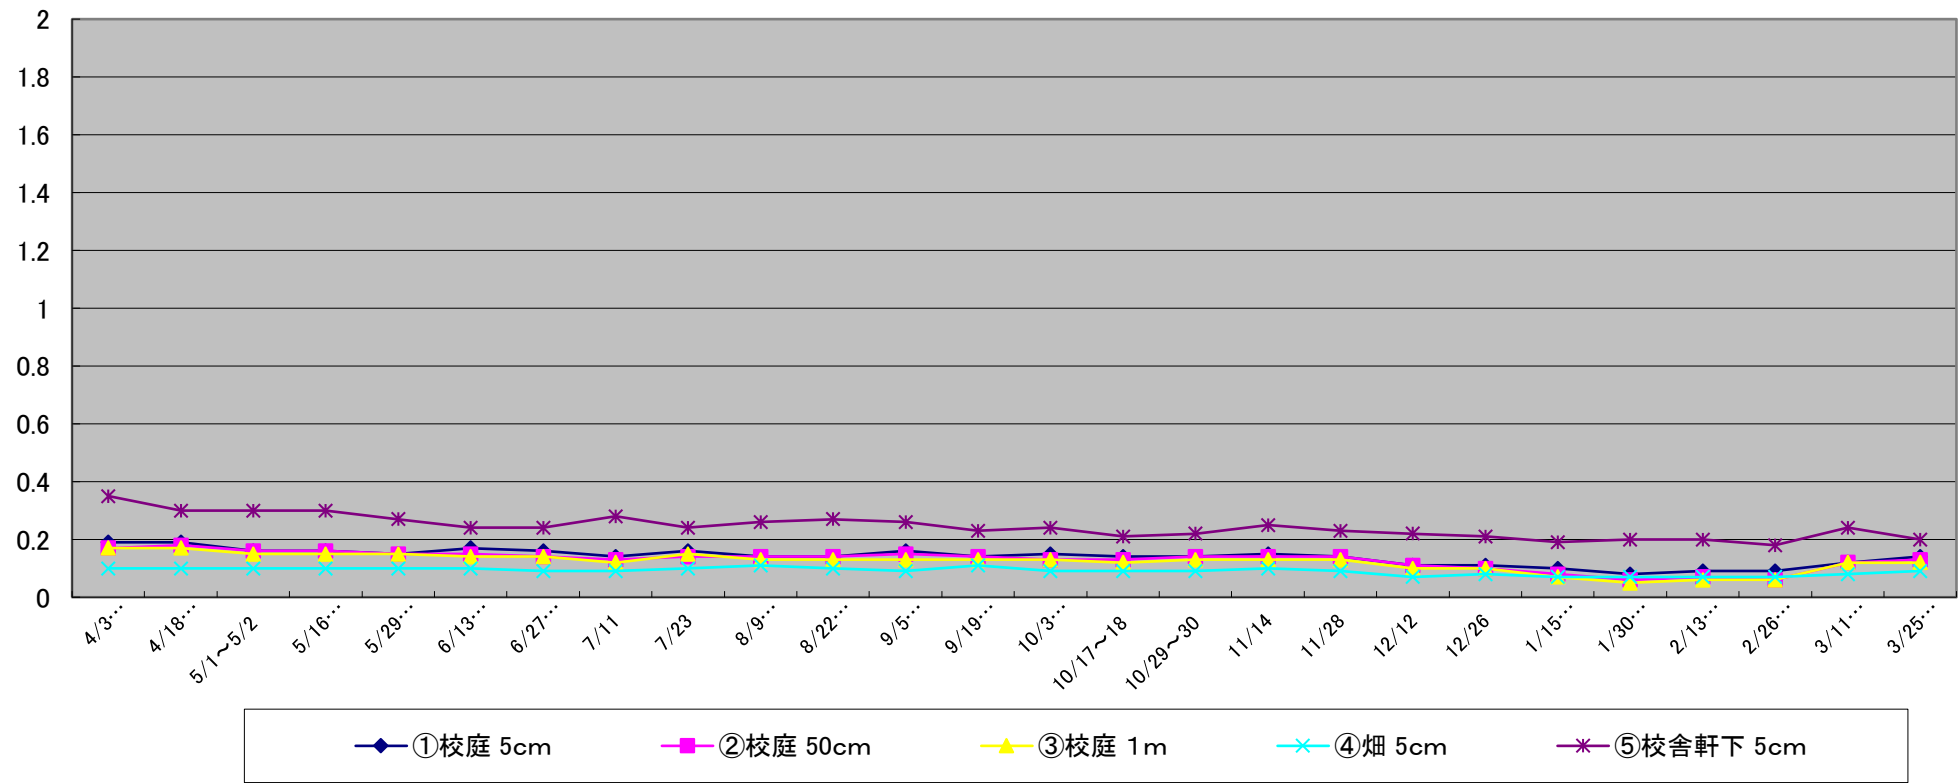

単位: $\mu\text{Sv/h}$

胆沢第一小学校