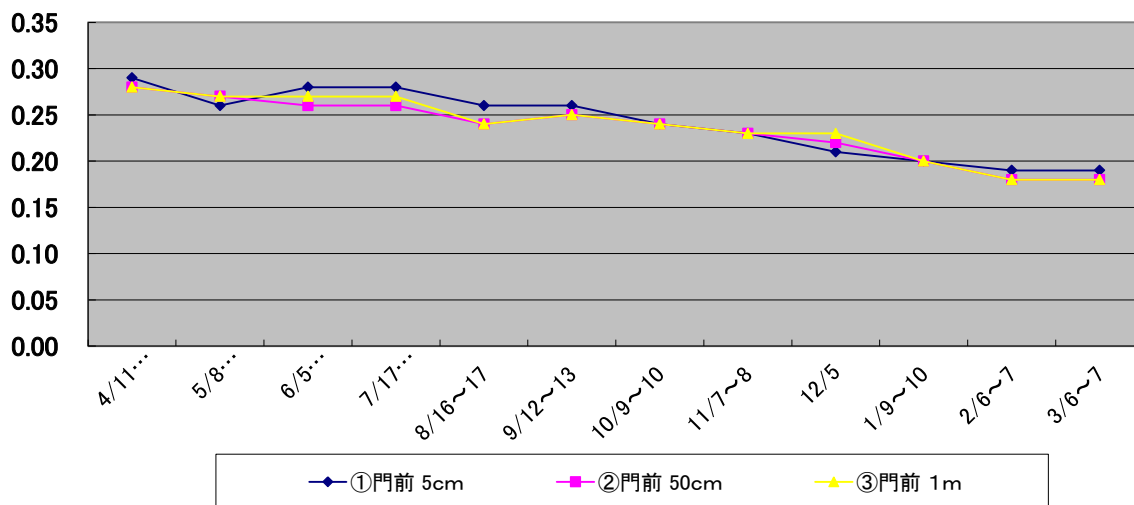

東稲揚水機場調整池

単位: μ Sv/h