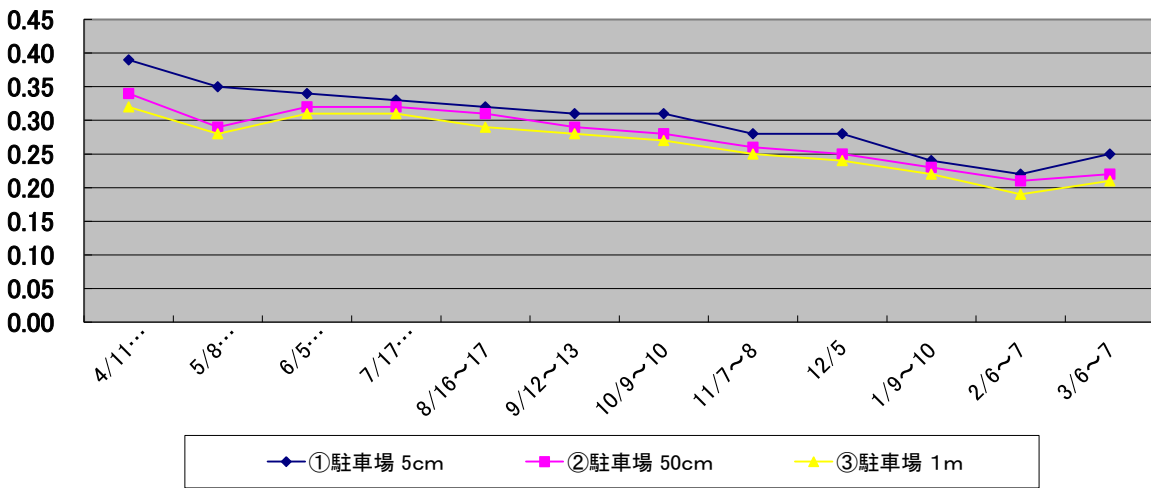

赤生津地区コミュニティーセンター

単位: μ Sv/h