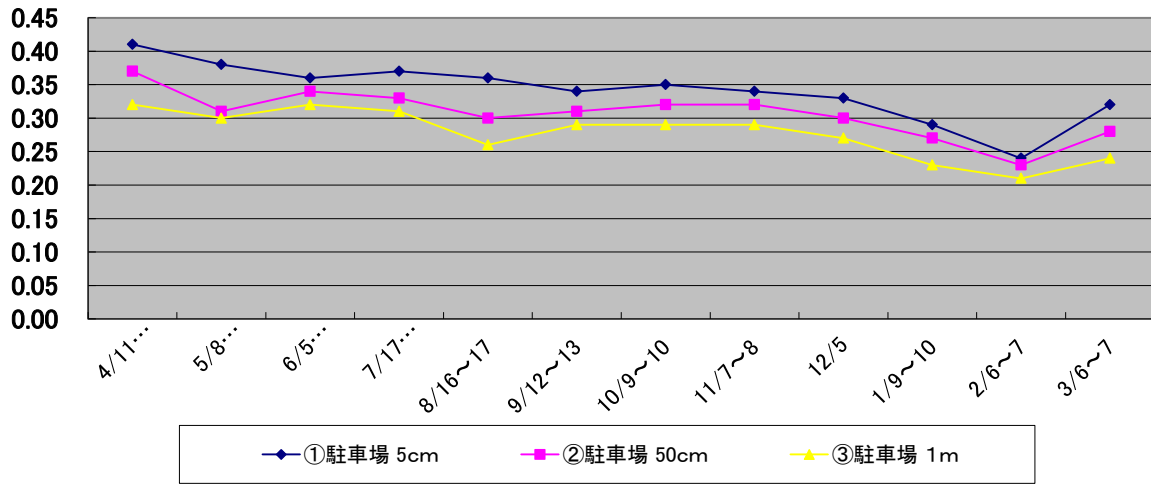

青木ゴミステーション

単位: μ Sv/h