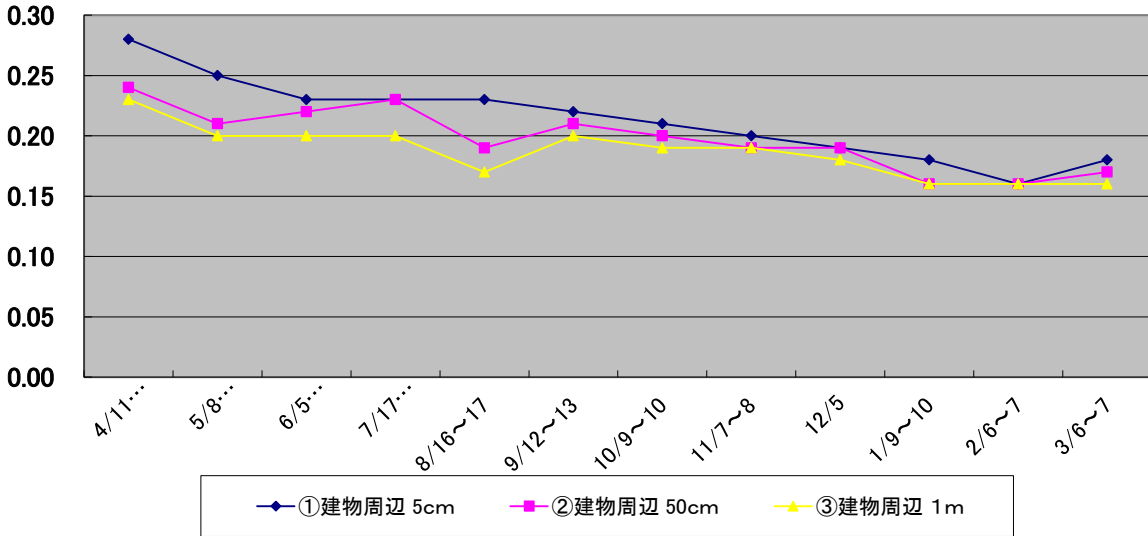

新田コミュニティセンター

単位: μ Sv/h