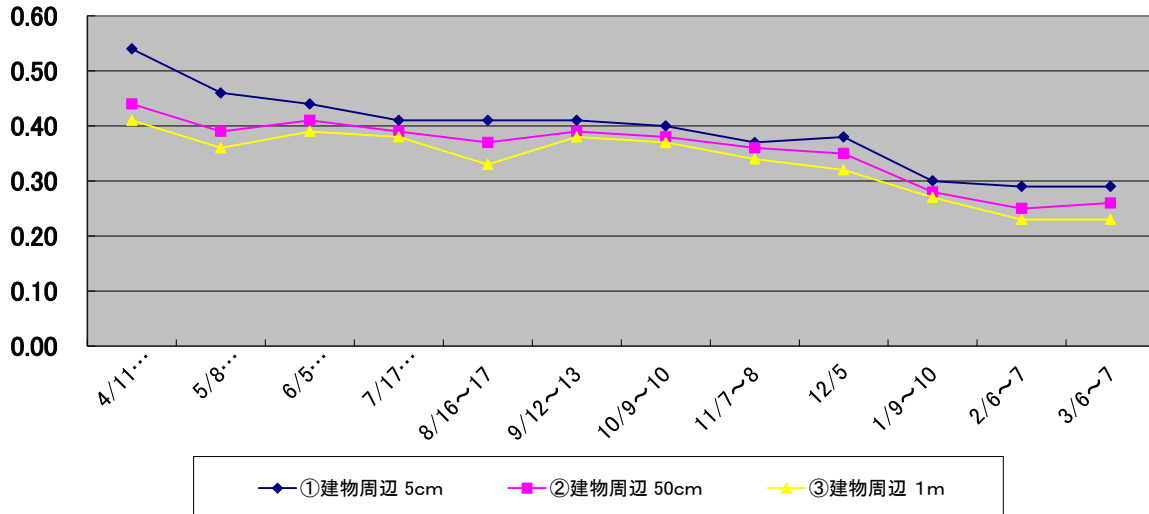

峠・二子公民館

単位: μ Sv/h