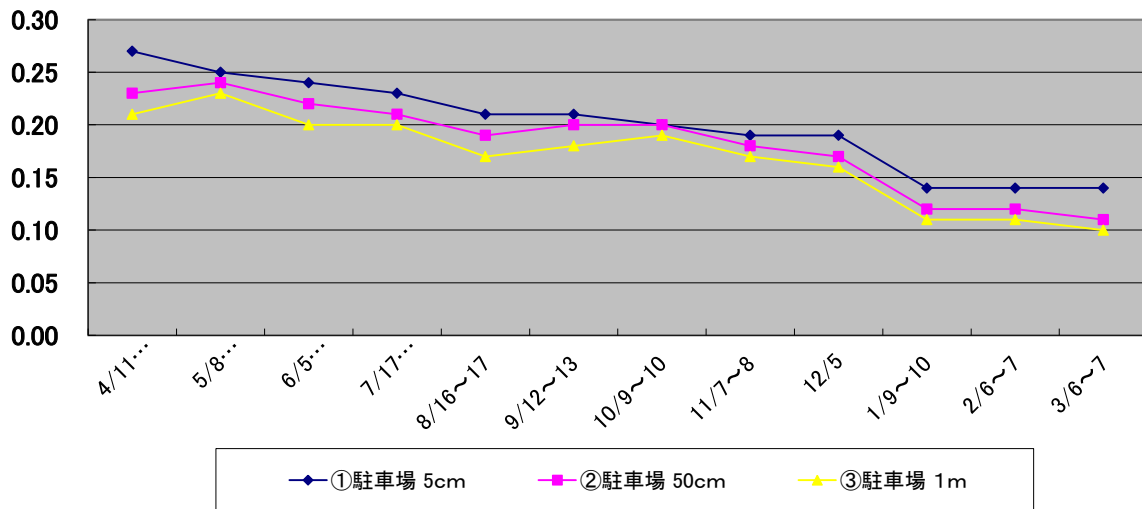

### 白鳥地区集落センター

単位:  $\mu$  Sv/h

### 上野原第3部落公民館

単位:  $\mu$  Sv/h

### 裏新田会館

単位:  $\mu$  Sv/h

### 日除松会館

単位:  $\mu$  Sv/h