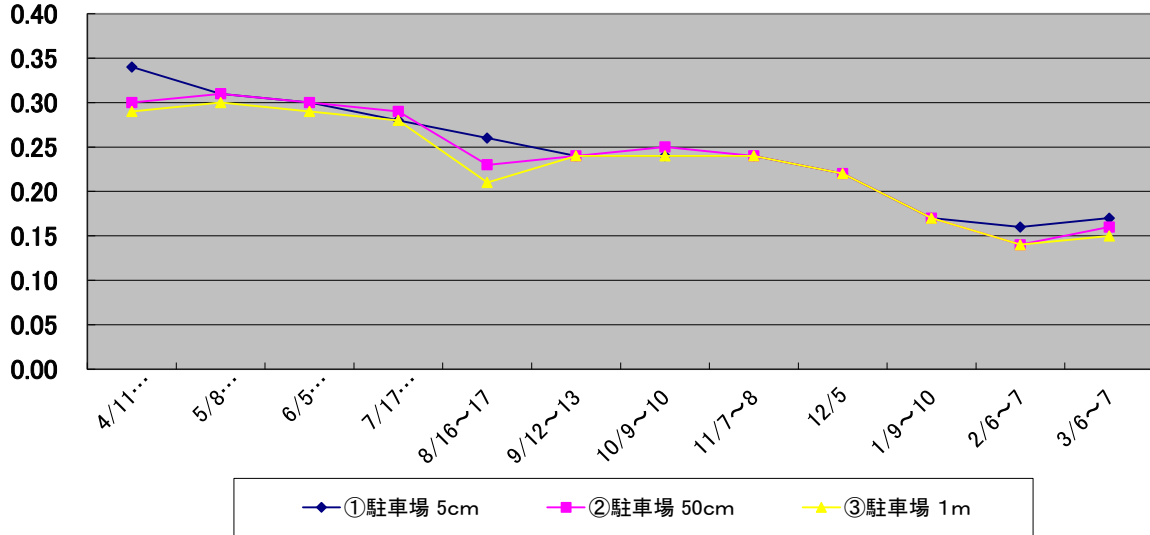

白鳥中部落公民館

単位: μ Sv/h