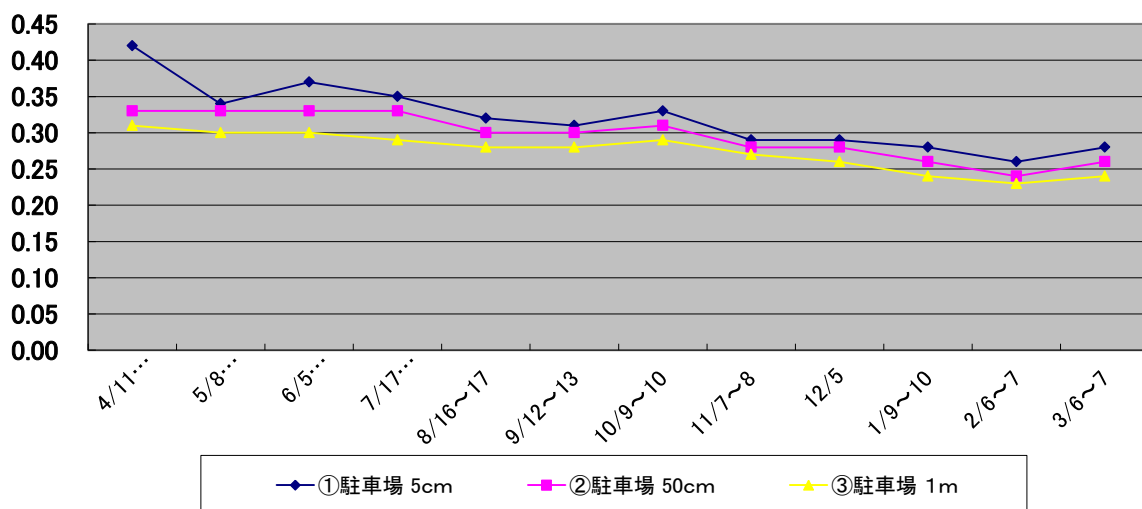

裏新田会館

単位: μ Sv/h