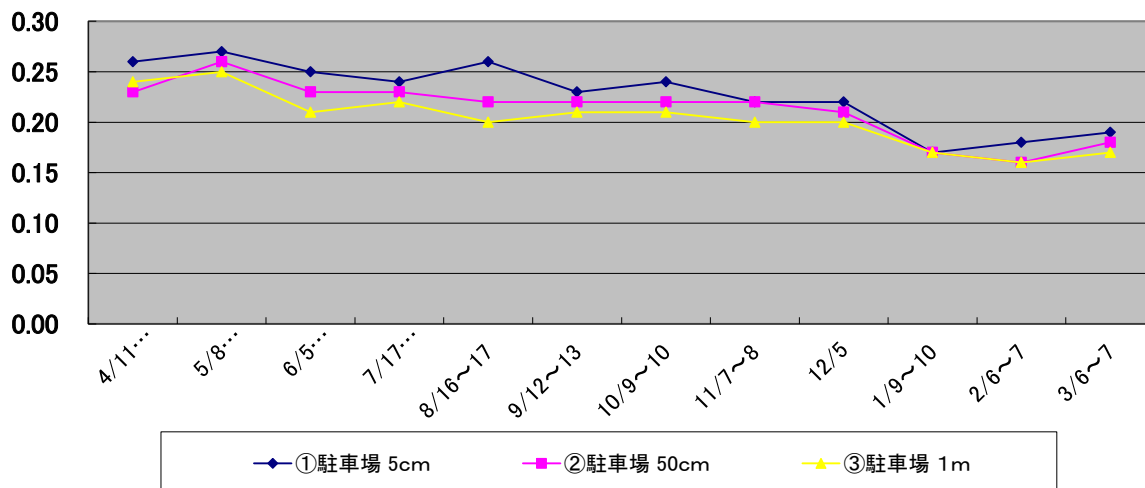

上野原第3部落公民館

単位: μ Sv/h