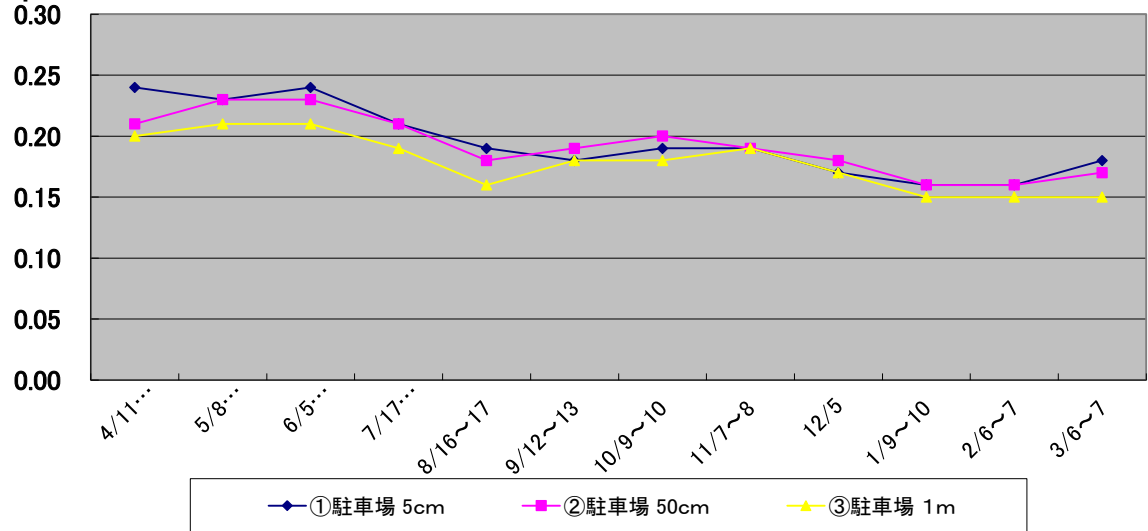

大袋青少年会館

単位: μ Sv/h