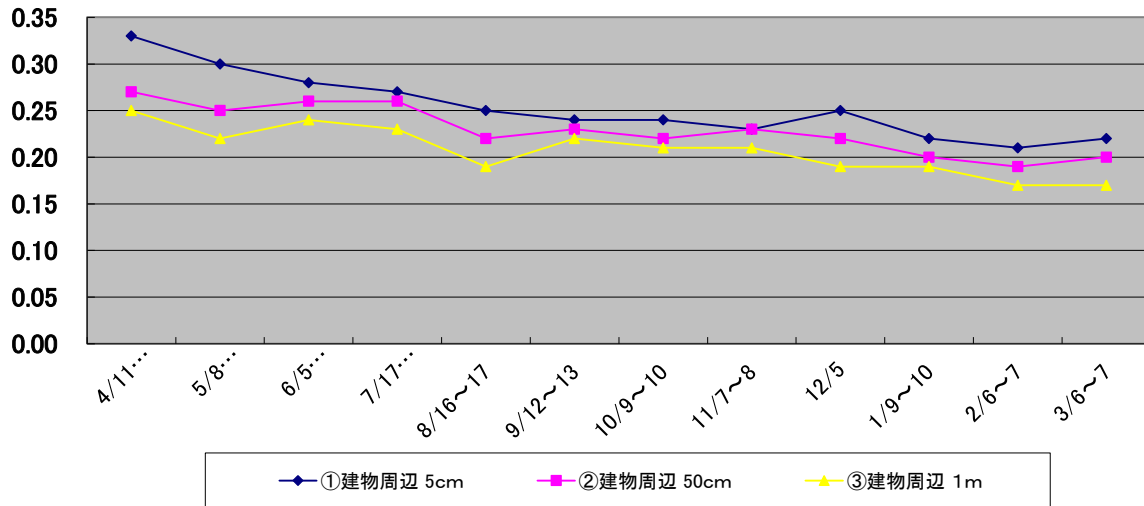

齋田公民館

単位: μ Sv/h