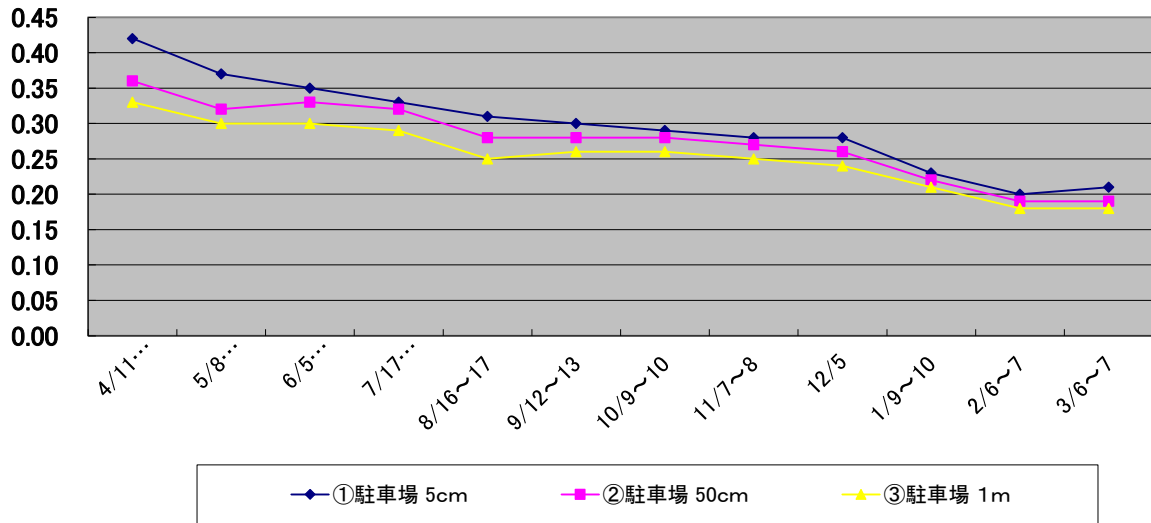

和口青少年会館

単位: μ Sv/h