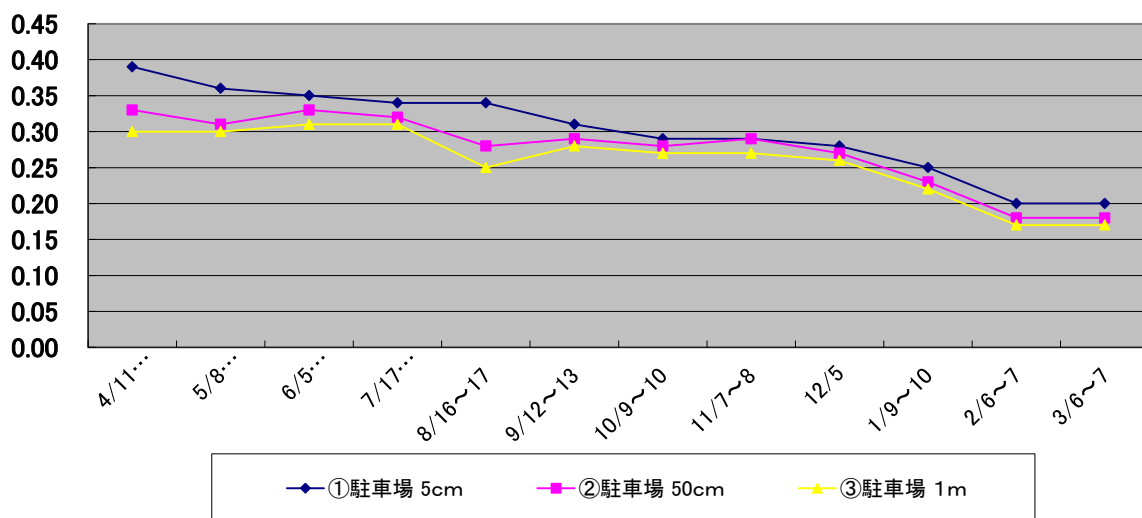

箕輪公民館

単位: μ Sv/h