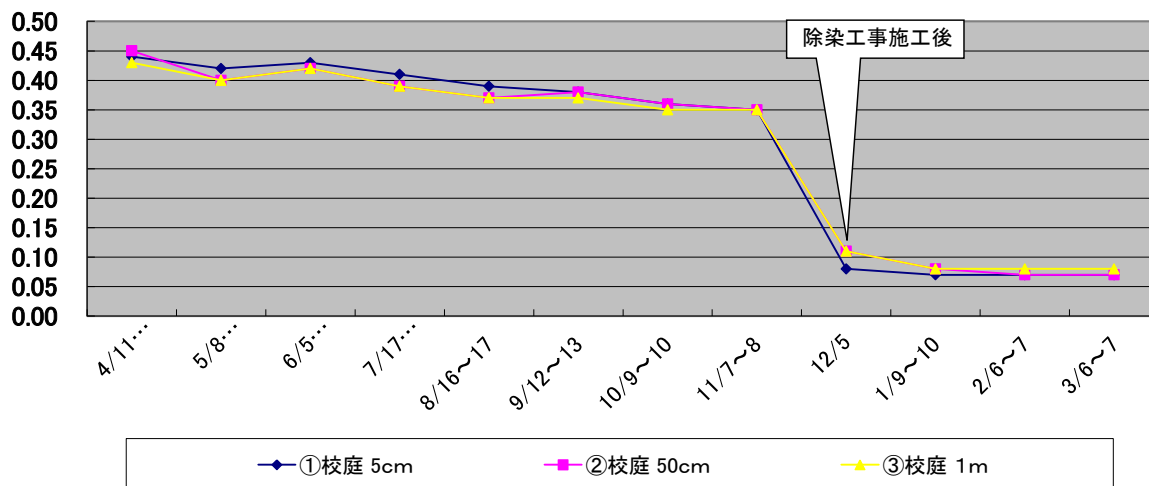

### 赤生津小学校

単位:  $\mu$  Sv/h

### 青養会館

単位:  $\mu$  Sv/h