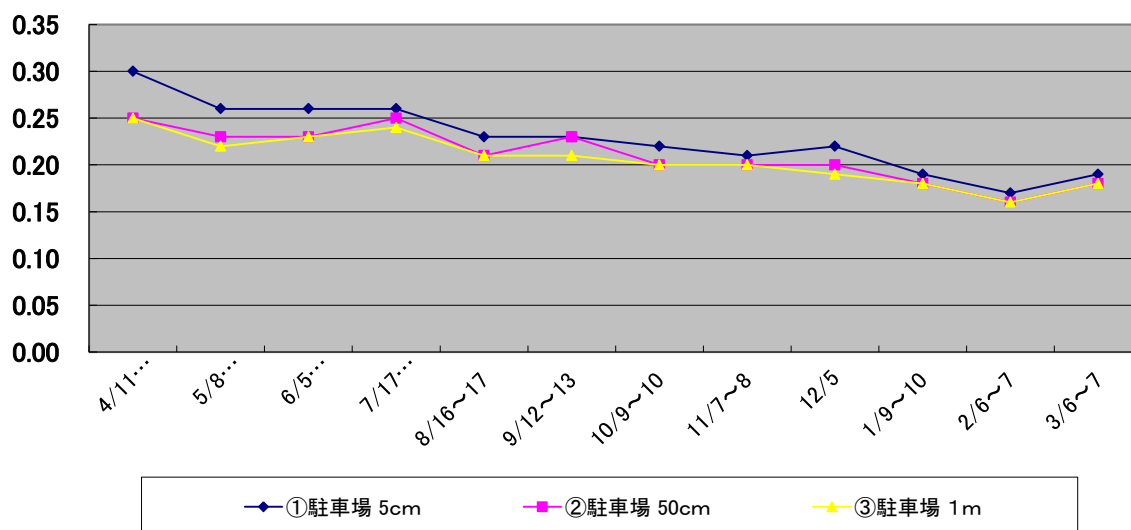

### 赤生津小学校

単位:  $\mu$  Sv/h

### 青養会館

単位:  $\mu$  Sv/h