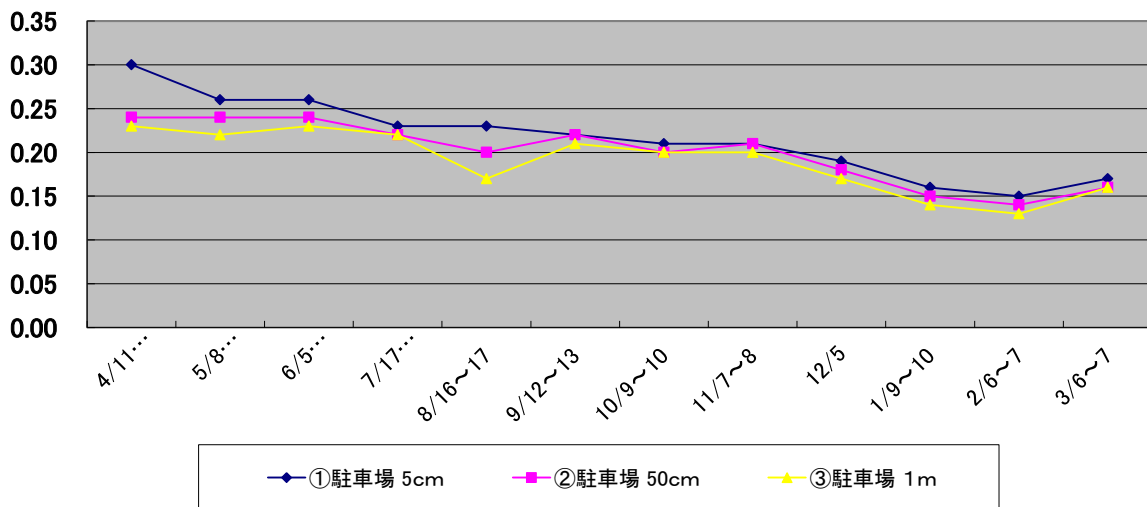

白鳥地区集落センター

単位: μ Sv/h