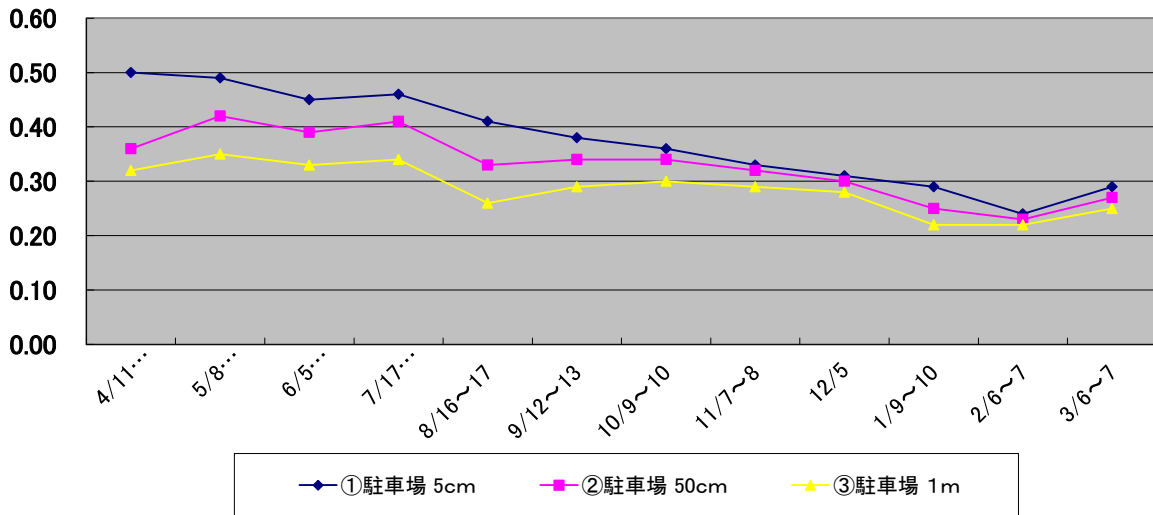

合ノ沢会館

単位: μ Sv/h