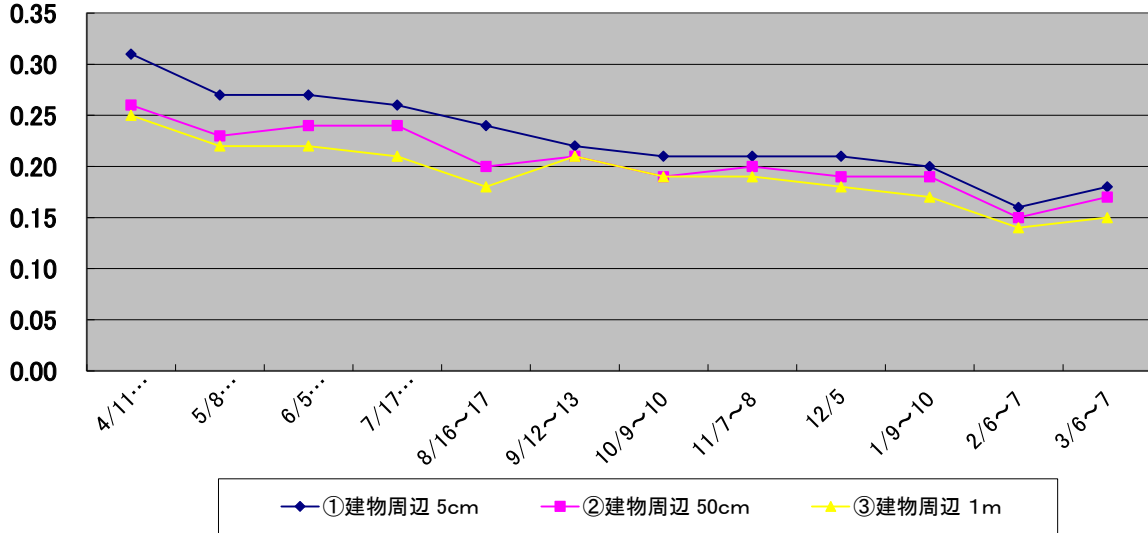

羽場青少年会館

単位: μ Sv/h