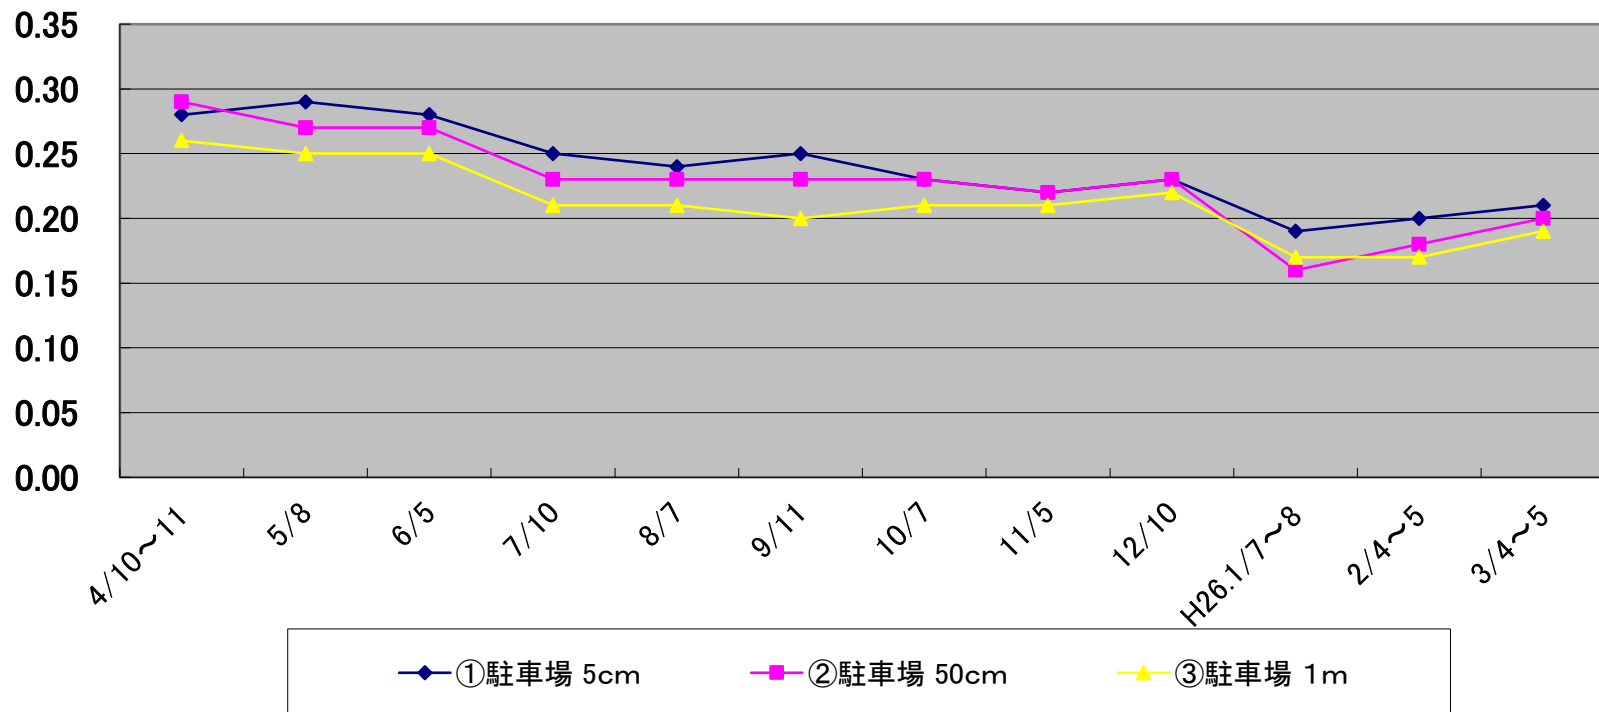

合ノ沢会館

単位: $\mu\text{Sv/h}$