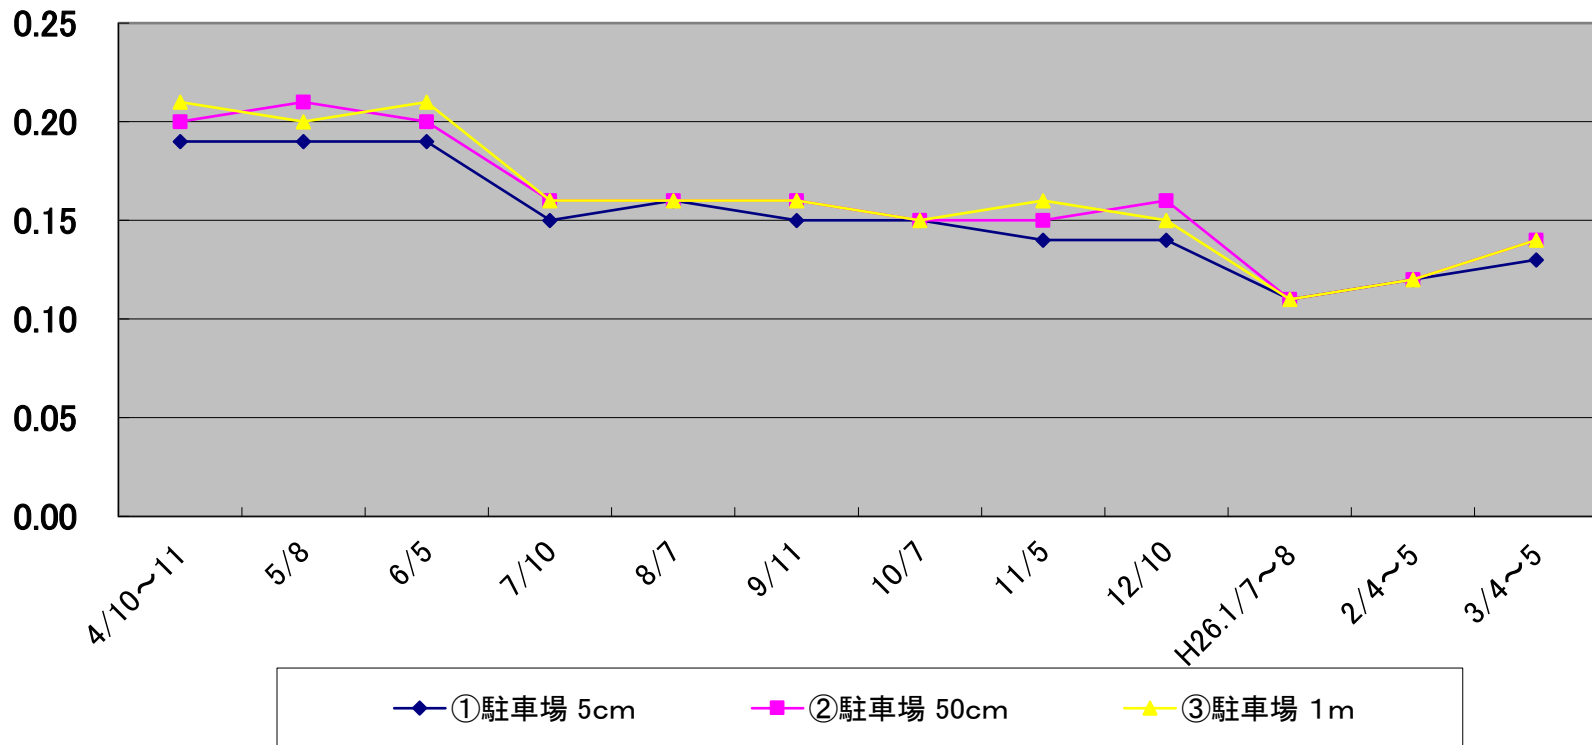

白鳥中部落公民館

単位: $\mu\text{Sv/h}$