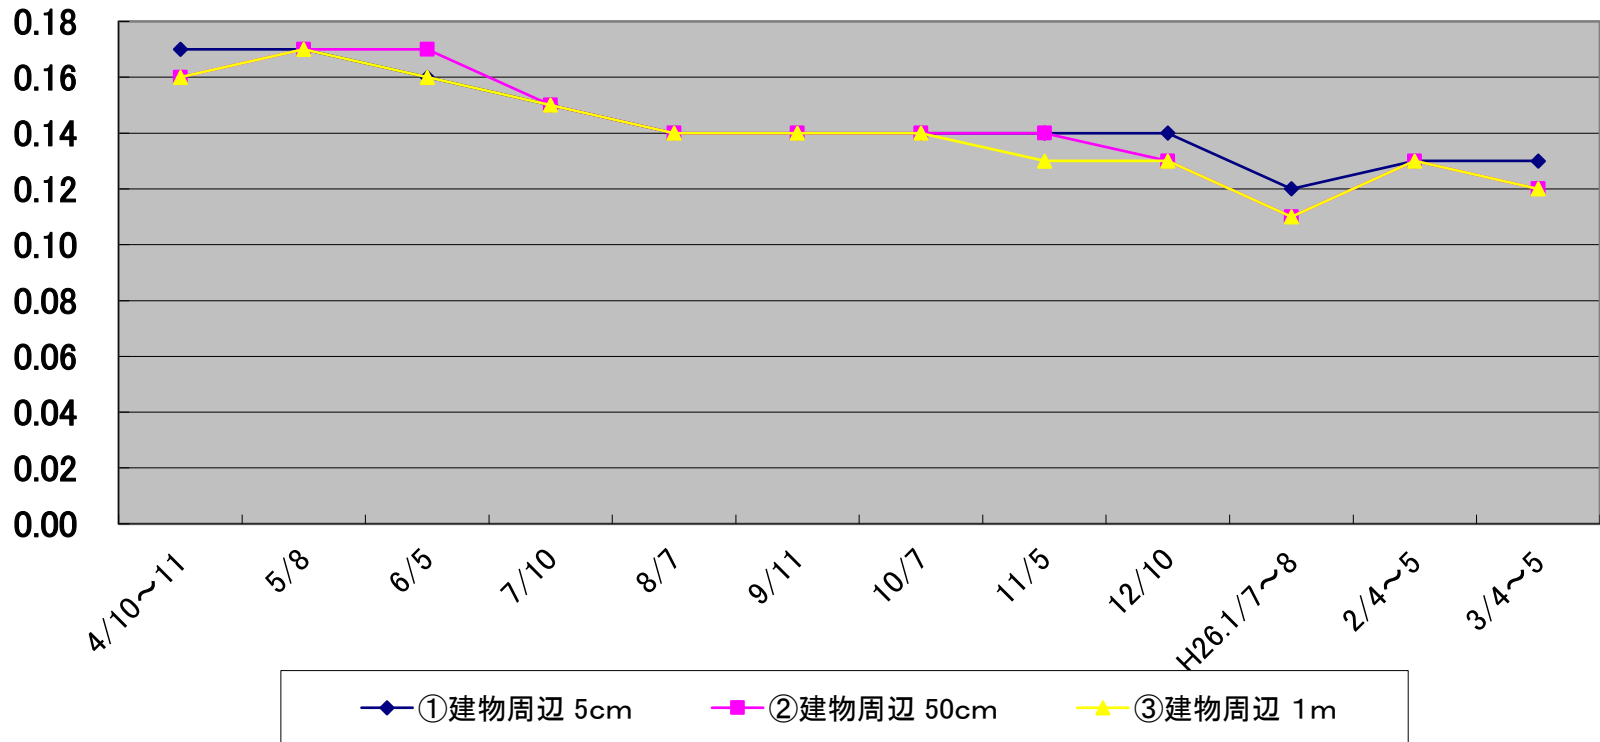

赤生津地区コミュニティーセンター

単位: μ Sv/h

和口青少年会館

単位: μ Sv/h

齋田公民館

単位: μ Sv/h

峠・二子公民館

単位: μ Sv/h

箕輪公民館

単位: μ Sv/h

新田コミュニティセンター

単位: $\mu\text{Sv/h}$

羽場青少年会館

単位: $\mu\text{Sv/h}$

大袋青少年会館

単位: $\mu\text{Sv/h}$