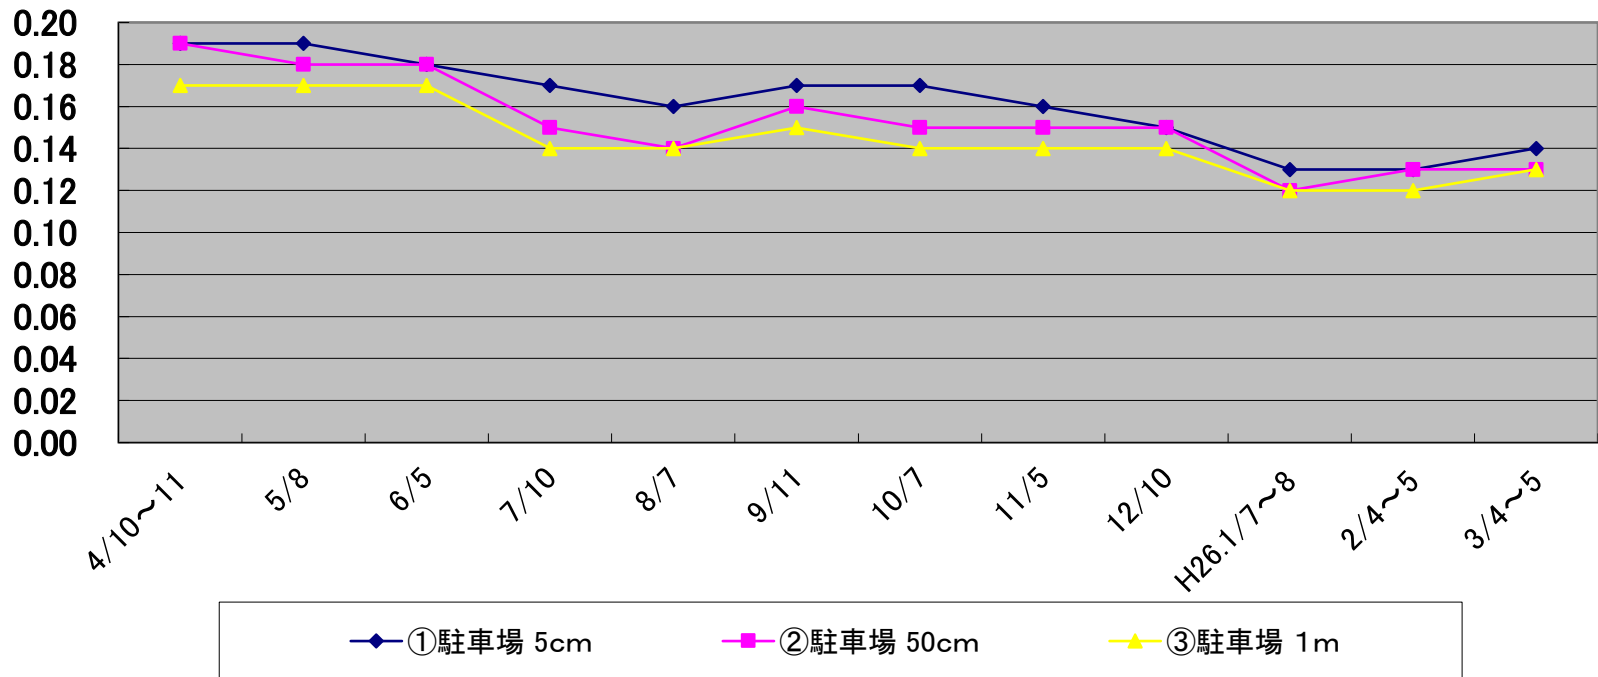

白鳥中部落公民館

単位: $\mu\text{Sv/h}$

合ノ沢会館

単位: $\mu\text{Sv/h}$

白鳥地区集落センター

単位: $\mu\text{Sv/h}$

上野原第3部落公民館

単位: μ Sv/h

裏新田会館

単位: μ Sv/h

日除松会館

単位: μ Sv/h

弥栄自治会館

単位: $\mu\text{Sv/h}$

塔ヶ崎児童公園

単位: $\mu\text{Sv/h}$