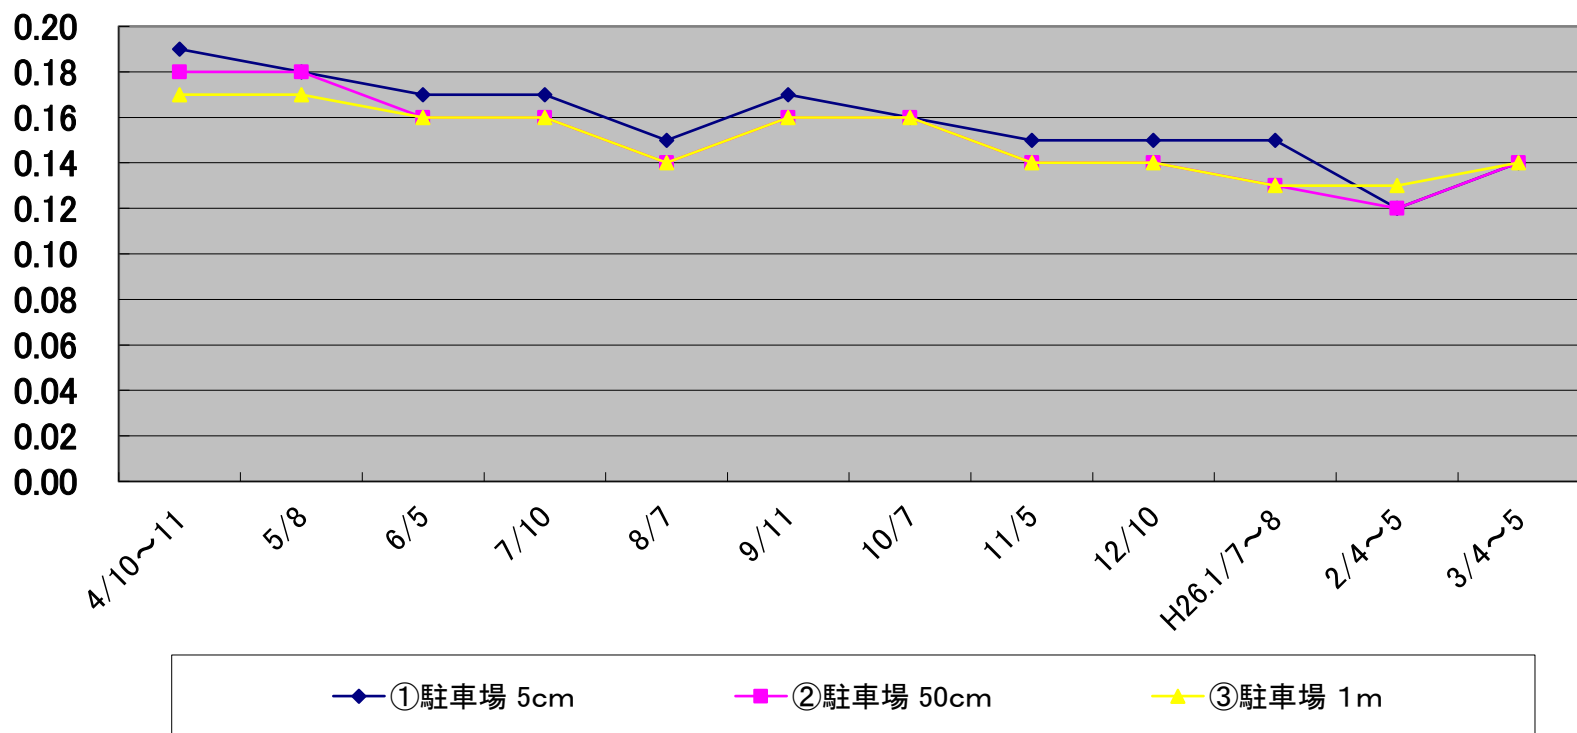

青養会館

単位: μ Sv/h