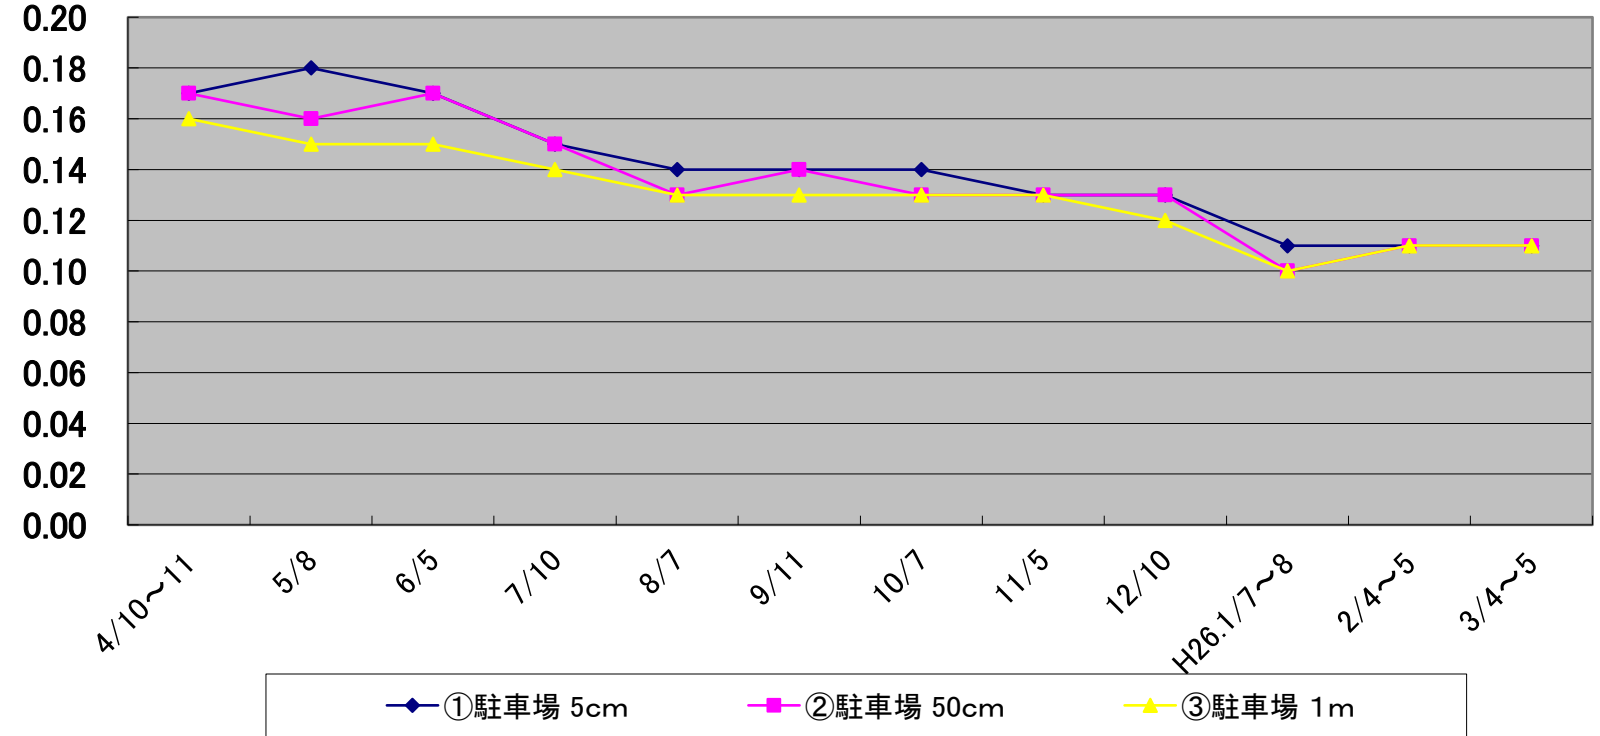

箕輪公民館

単位: μ Sv/h

新田コミュニティセンター

単位: $\mu\text{Sv/h}$

羽場青少年会館

単位: $\mu\text{Sv/h}$

大袋青少年会館

単位: $\mu\text{Sv/h}$