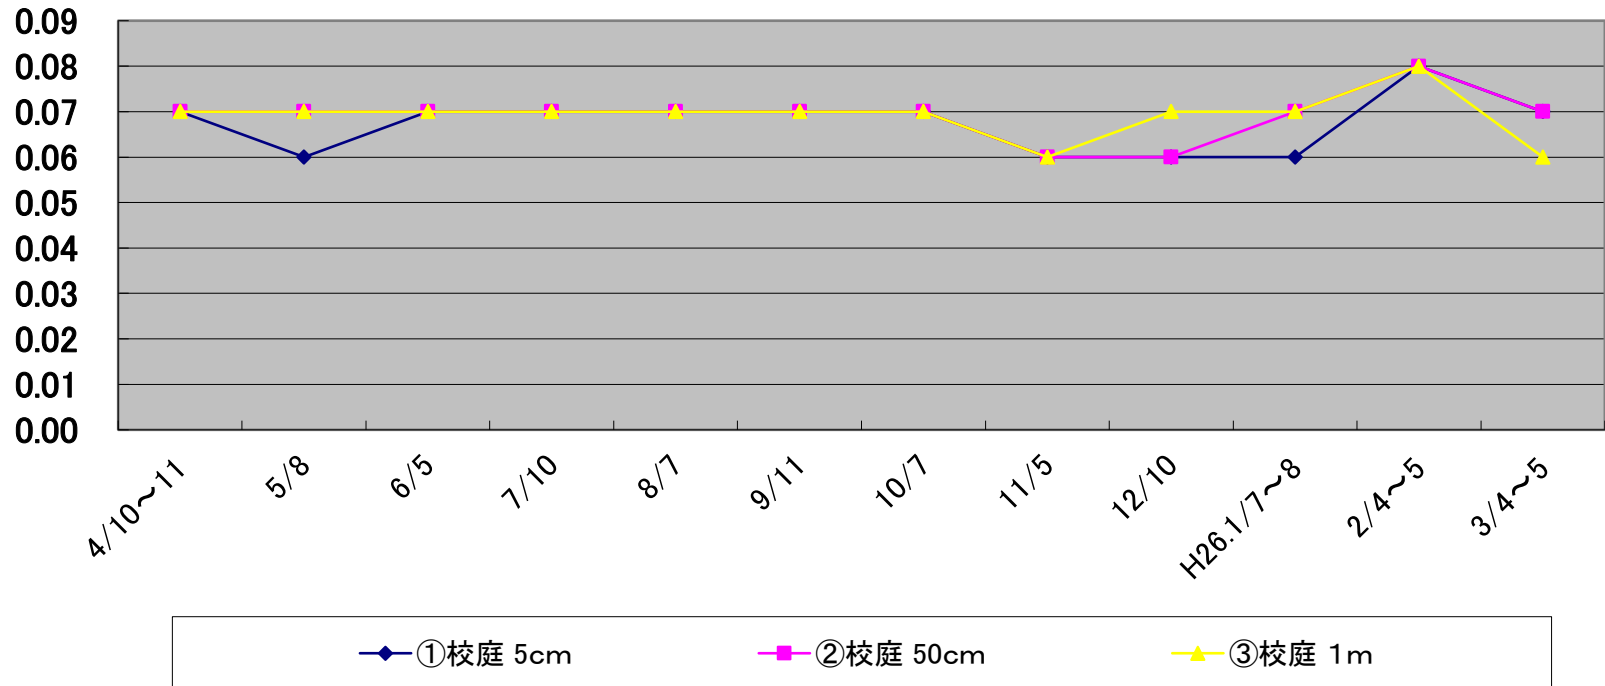

赤生津小学校

単位: μ Sv/h