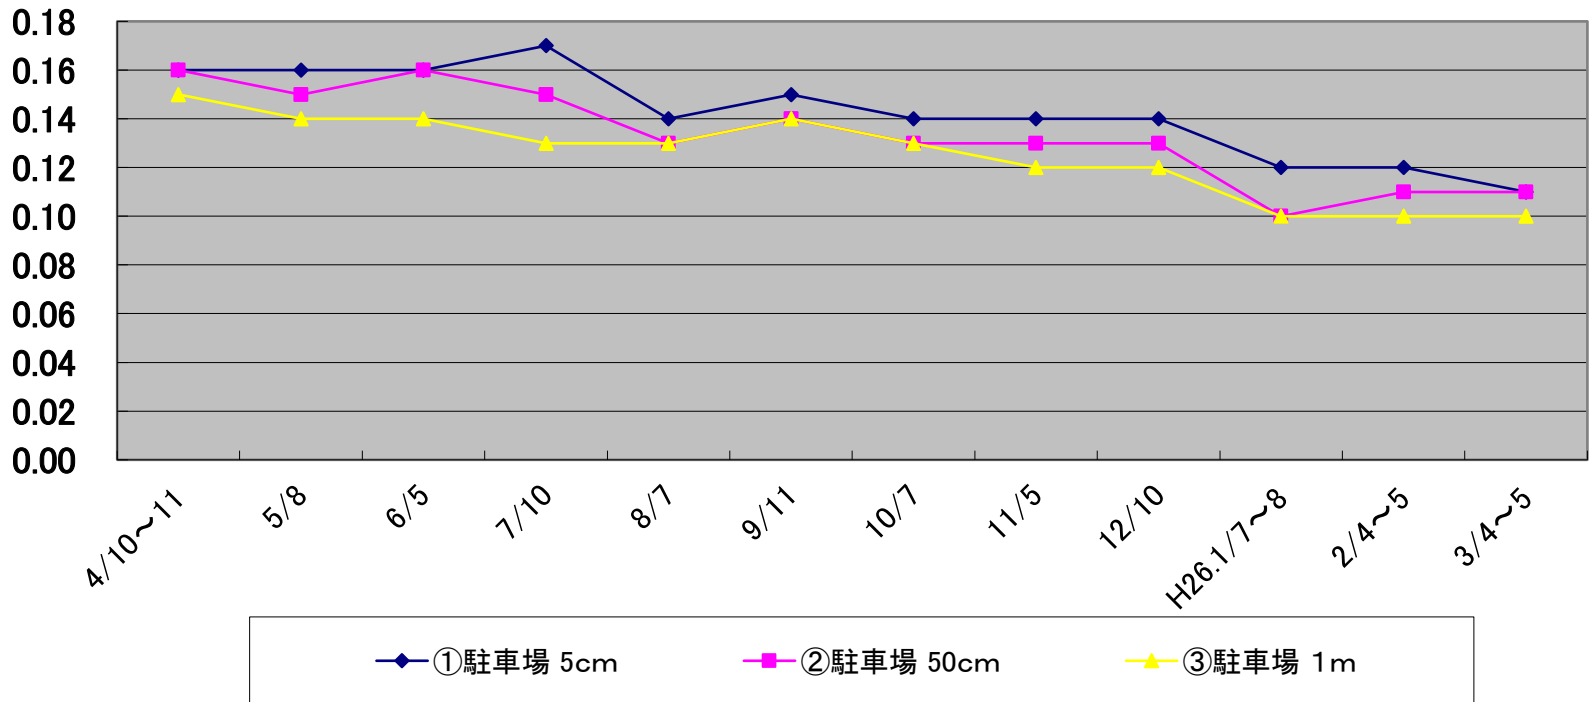

白鳥中部落公民館

単位: $\mu\text{Sv/h}$

合ノ沢会館

単位: $\mu\text{Sv/h}$

白鳥地区集落センター

単位: $\mu\text{Sv/h}$

上野原第3部落公民館

単位: μ Sv/h

裏新田会館

単位: μ Sv/h

日除松会館

単位: μ Sv/h

弥栄自治会館

単位: $\mu\text{Sv/h}$

塔ヶ崎児童公園

単位: $\mu\text{Sv/h}$