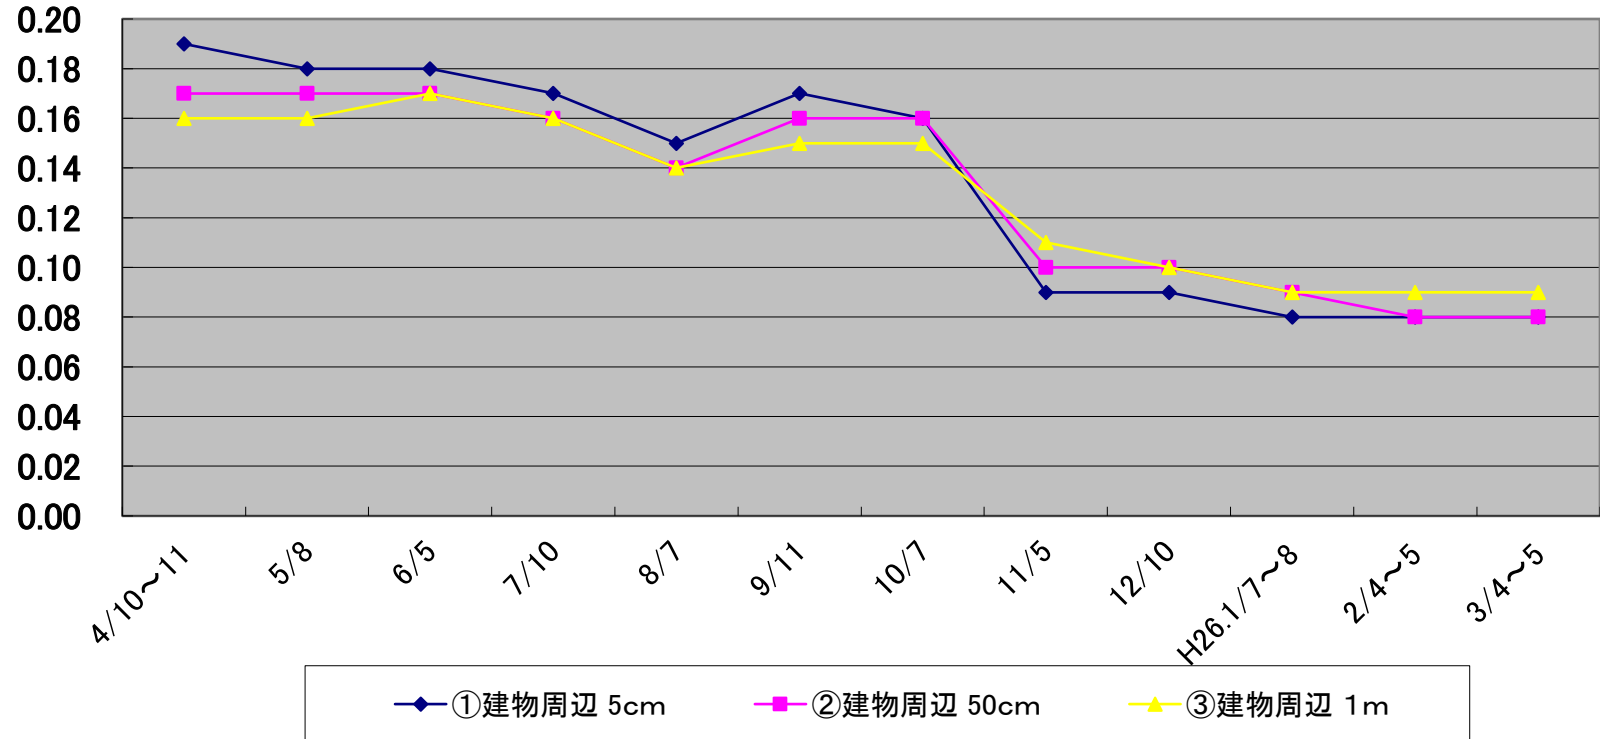

箕輪公民館

単位: μ Sv/h

新田コミュニティセンター

単位: $\mu\text{Sv/h}$

羽場青少年会館

単位: $\mu\text{Sv/h}$

大袋青少年会館

単位: $\mu\text{Sv/h}$