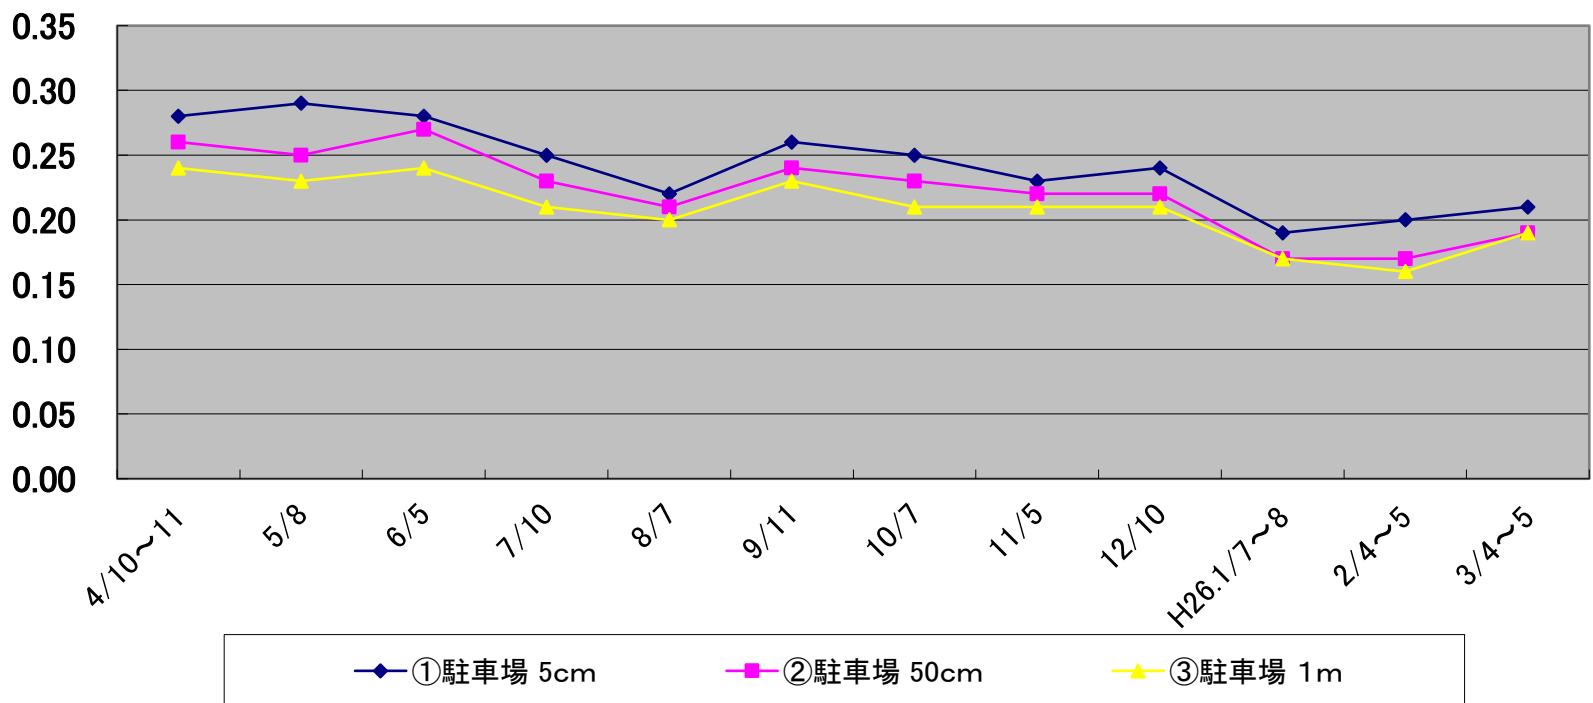

白鳥中部落公民館

単位: $\mu\text{Sv/h}$

合ノ沢会館

単位: $\mu\text{Sv/h}$

白鳥地区集落センター

単位: $\mu\text{Sv/h}$

上野原第3部落公民館

単位: μ Sv/h

裏新田会館

単位: μ Sv/h

日除松会館

単位: μ Sv/h

弥栄自治会館

単位: $\mu\text{Sv/h}$

塔ヶ崎児童公園

単位: $\mu\text{Sv/h}$