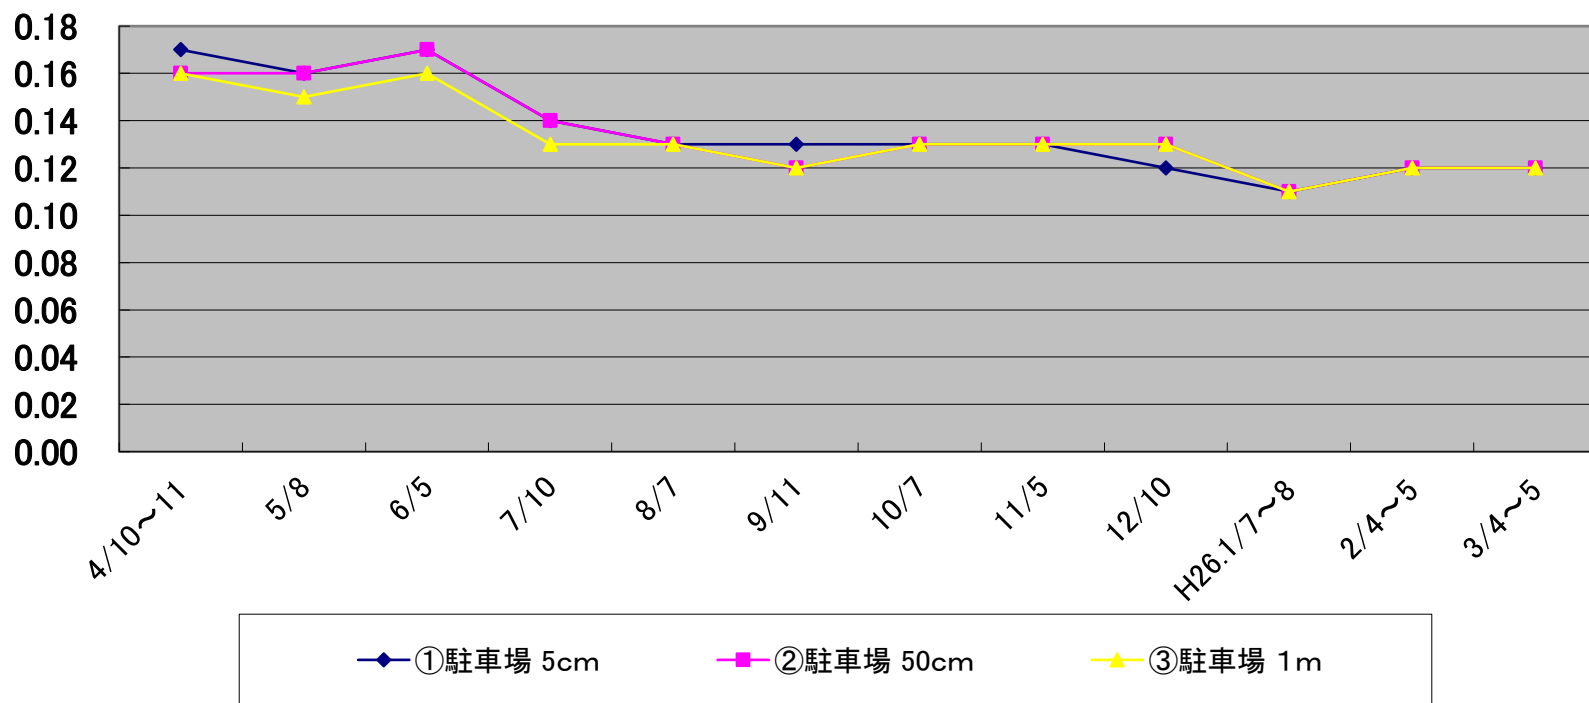

白鳥中部落公民館

単位: $\mu\text{Sv/h}$

合ノ沢会館

単位: $\mu\text{Sv/h}$

白鳥地区集落センター

単位: $\mu\text{Sv/h}$

上野原第3部落公民館

単位: μ Sv/h

裏新田会館

単位: μ Sv/h

日除松会館

単位: μ Sv/h

弥栄自治会館

単位: $\mu\text{Sv/h}$

塔ヶ崎児童公園

単位: $\mu\text{Sv/h}$