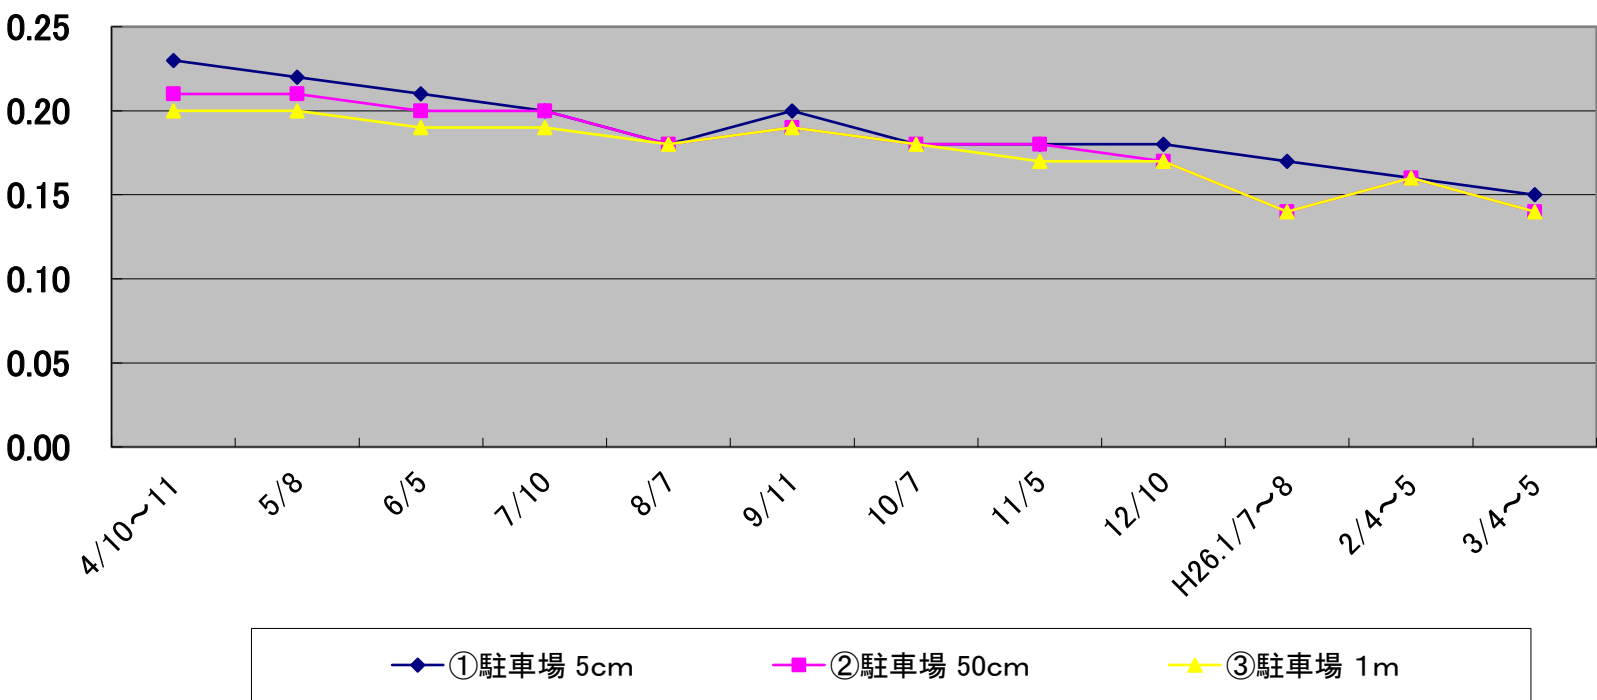

赤生津地区コミュニティーセンター

単位: μ Sv/h

和口青少年会館

単位: μ Sv/h

齋田公民館

単位: μ Sv/h

峠・二子公民館

単位: μ Sv/h

裏新田会館

単位: μ Sv/h

日除松会館

単位: μ Sv/h

弥栄自治会館

単位: $\mu\text{Sv/h}$

塔ヶ崎児童公園

単位: $\mu\text{Sv/h}$