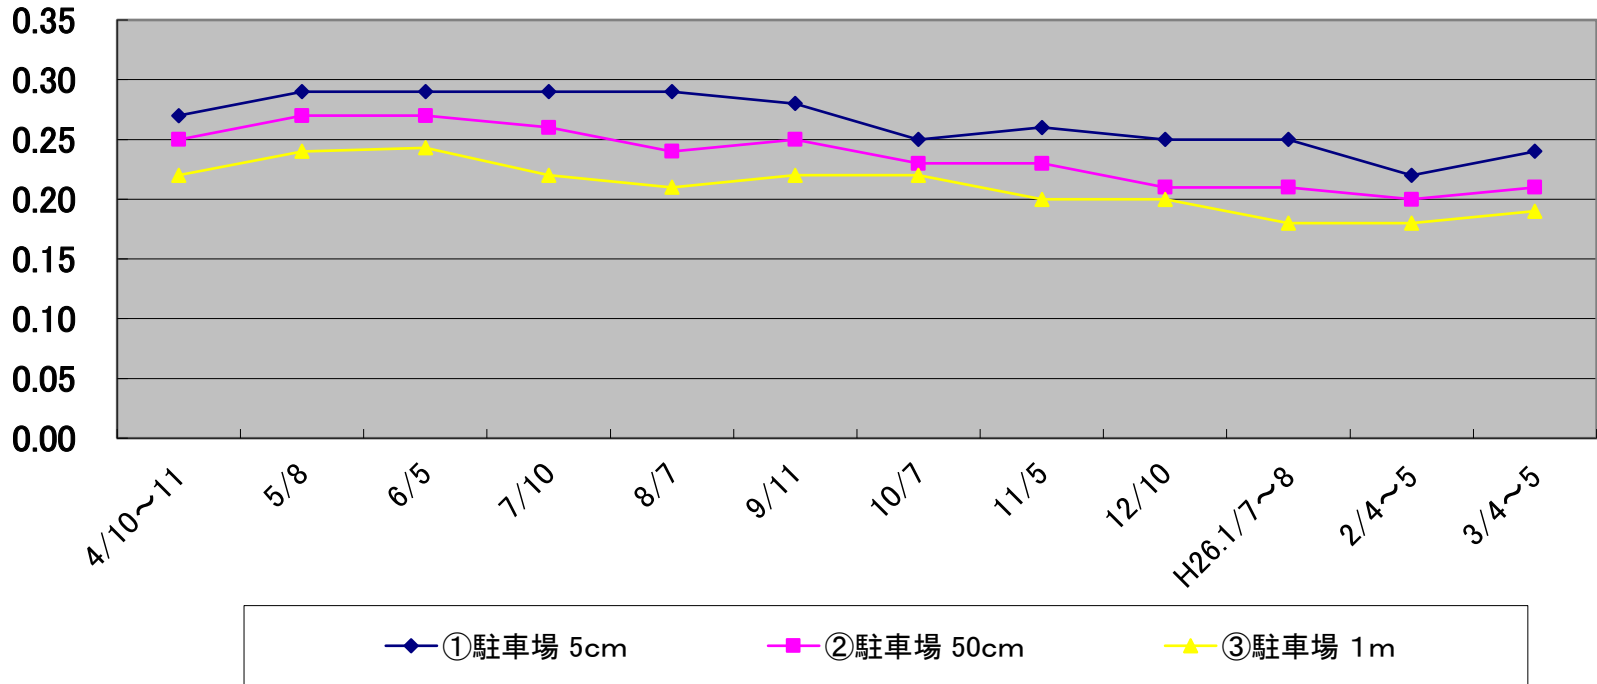

赤生津地区コミュニティーセンター

単位: μ Sv/h

和口青少年会館

単位: μ Sv/h

齋田公民館

単位: μ Sv/h

峠・二子公民館

単位: μ Sv/h

箕輪公民館

単位: μ Sv/h

新田コミュニティセンター

単位: $\mu\text{Sv/h}$

羽場青少年会館

単位: $\mu\text{Sv/h}$

大袋青少年会館

単位: $\mu\text{Sv/h}$

裏新田会館

単位: μ Sv/h

日除松会館

単位: μ Sv/h

弥栄自治会館

単位: $\mu\text{Sv/h}$

塔ヶ崎児童公園

単位: $\mu\text{Sv/h}$