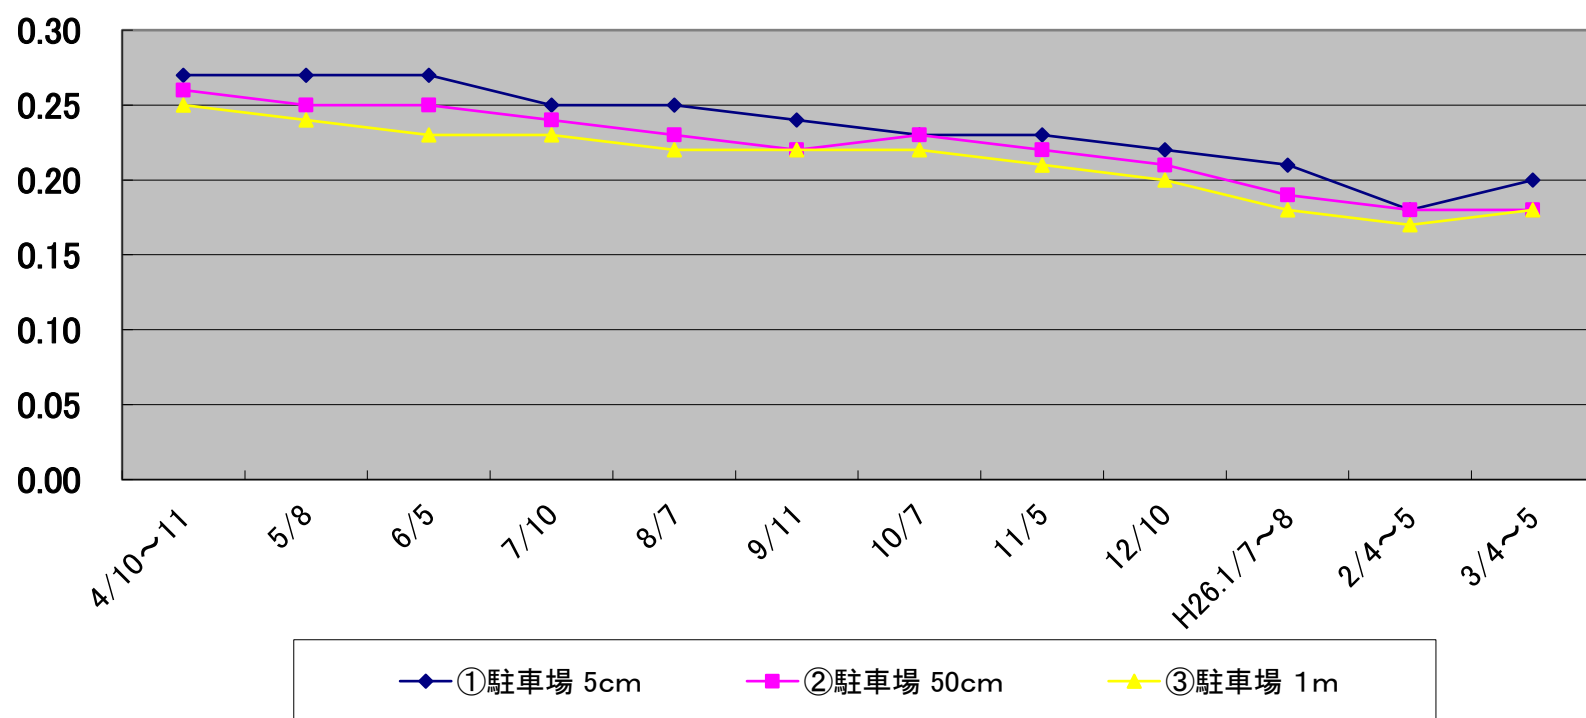

赤生津地区コミュニティーセンター

単位: μ Sv/h

和口青少年会館

単位: μ Sv/h

齋田公民館

単位: μ Sv/h

峠・二子公民館

単位: μ Sv/h

箕輪公民館

単位: μ Sv/h

新田コミュニティセンター

単位: $\mu\text{Sv/h}$

羽場青少年会館

単位: $\mu\text{Sv/h}$

大袋青少年会館

単位: $\mu\text{Sv/h}$