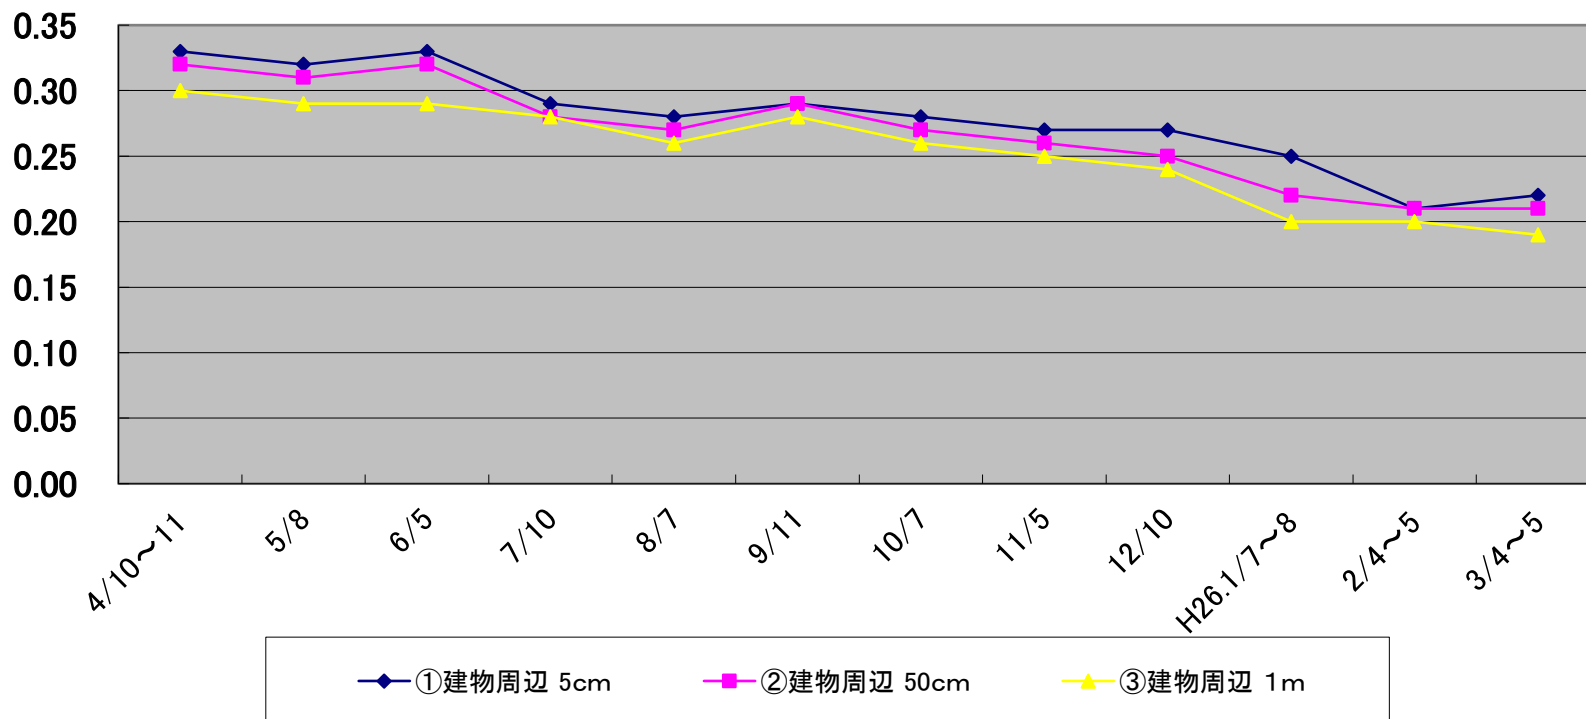

赤生津地区コミュニティーセンター

単位: μ Sv/h

和口青少年会館

単位: μ Sv/h

齋田公民館

単位: μ Sv/h

峠・二子公民館

単位: μ Sv/h

箕輪公民館

単位: μ Sv/h

新田コミュニティセンター

単位: $\mu\text{Sv/h}$

羽場青少年会館

単位: $\mu\text{Sv/h}$

大袋青少年会館

単位: $\mu\text{Sv/h}$