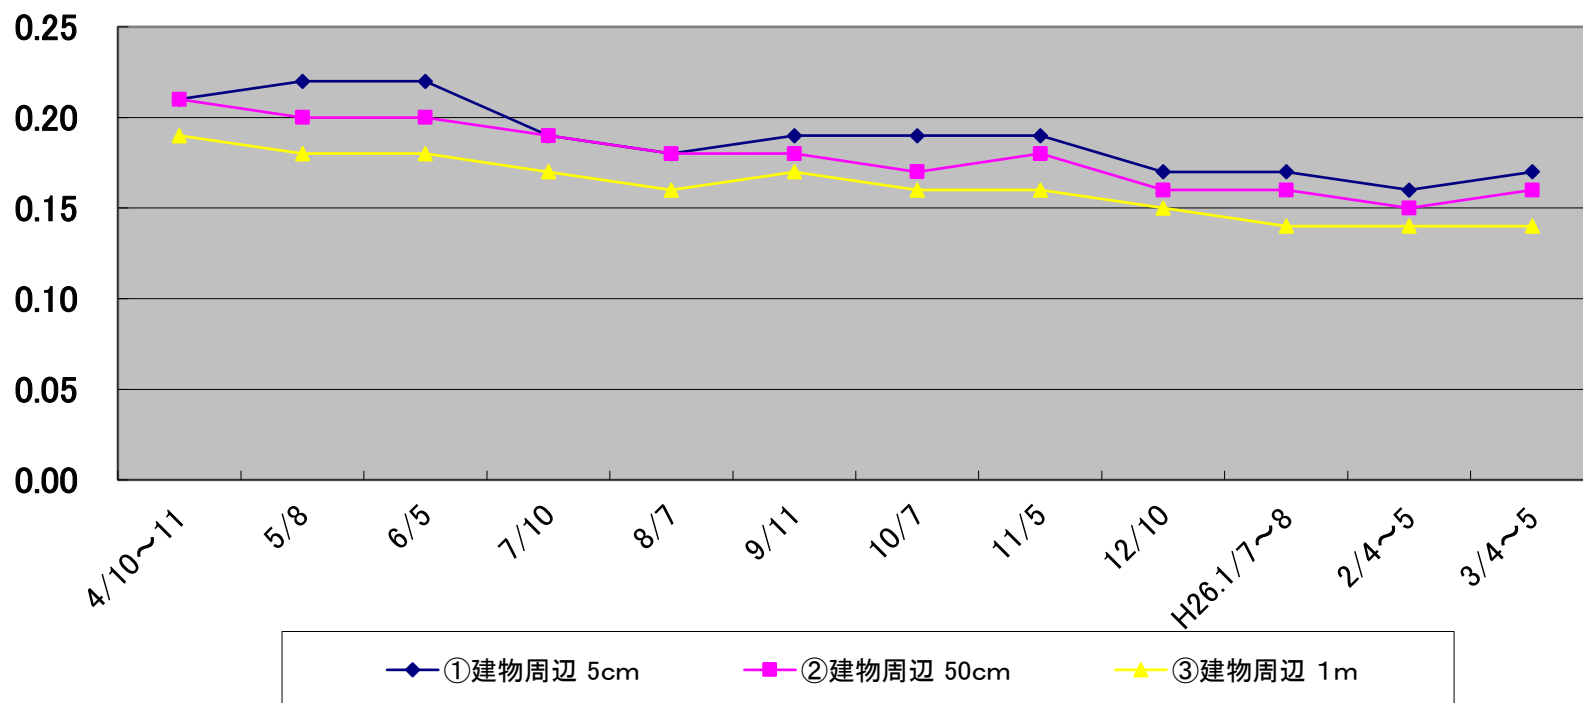

赤生津地区コミュニティーセンター

単位: μ Sv/h

和口青少年会館

単位: μ Sv/h

齋田公民館

単位: μ Sv/h

峠・二子公民館

単位: μ Sv/h

箕輪公民館

単位: μ Sv/h

新田コミュニティセンター

単位: $\mu\text{Sv/h}$

羽場青少年会館

単位: $\mu\text{Sv/h}$

大袋青少年会館

単位: $\mu\text{Sv/h}$