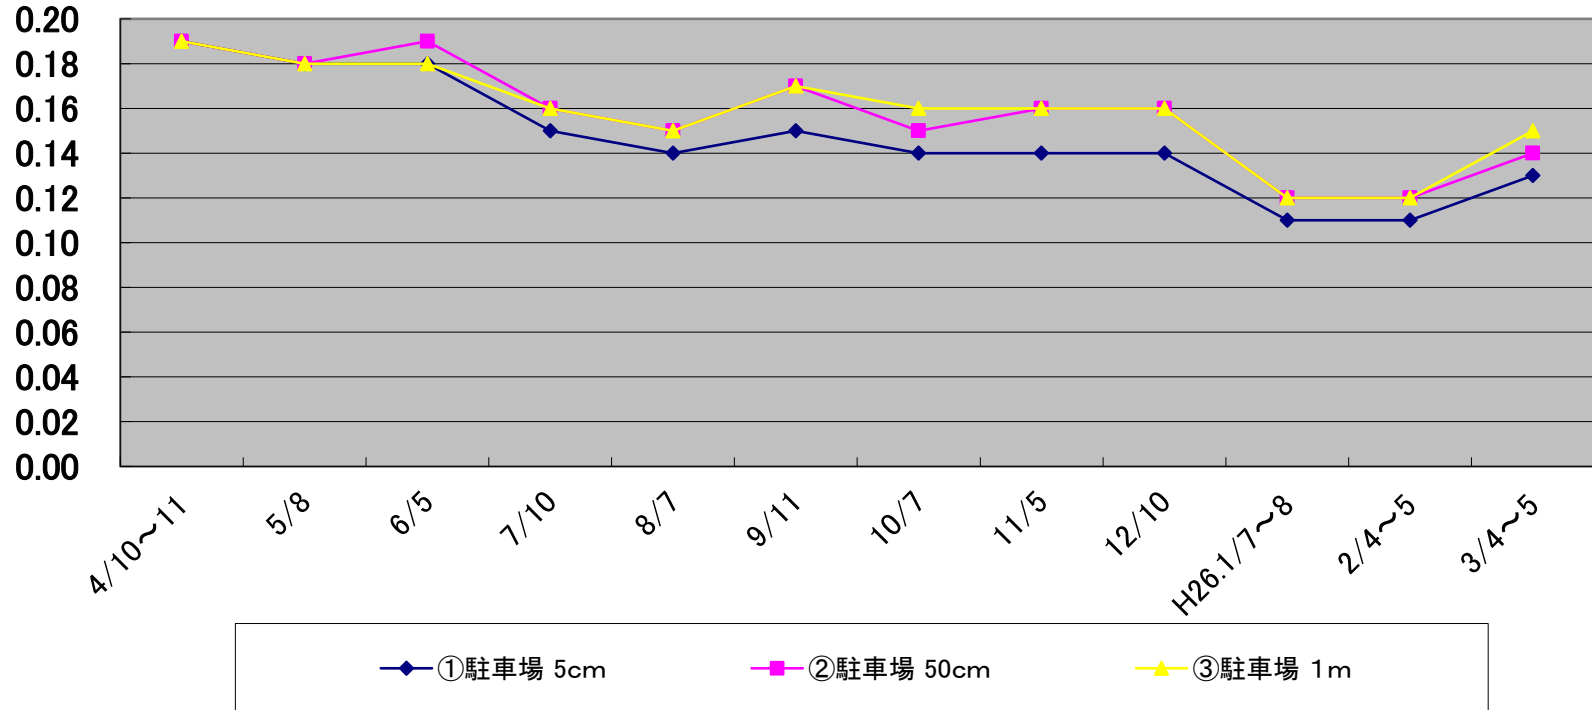

裏新田会館

単位: μ Sv/h

日除松会館

単位: μ Sv/h

弥栄自治会館

単位: $\mu\text{Sv/h}$

塔ヶ崎児童公園

単位: $\mu\text{Sv/h}$