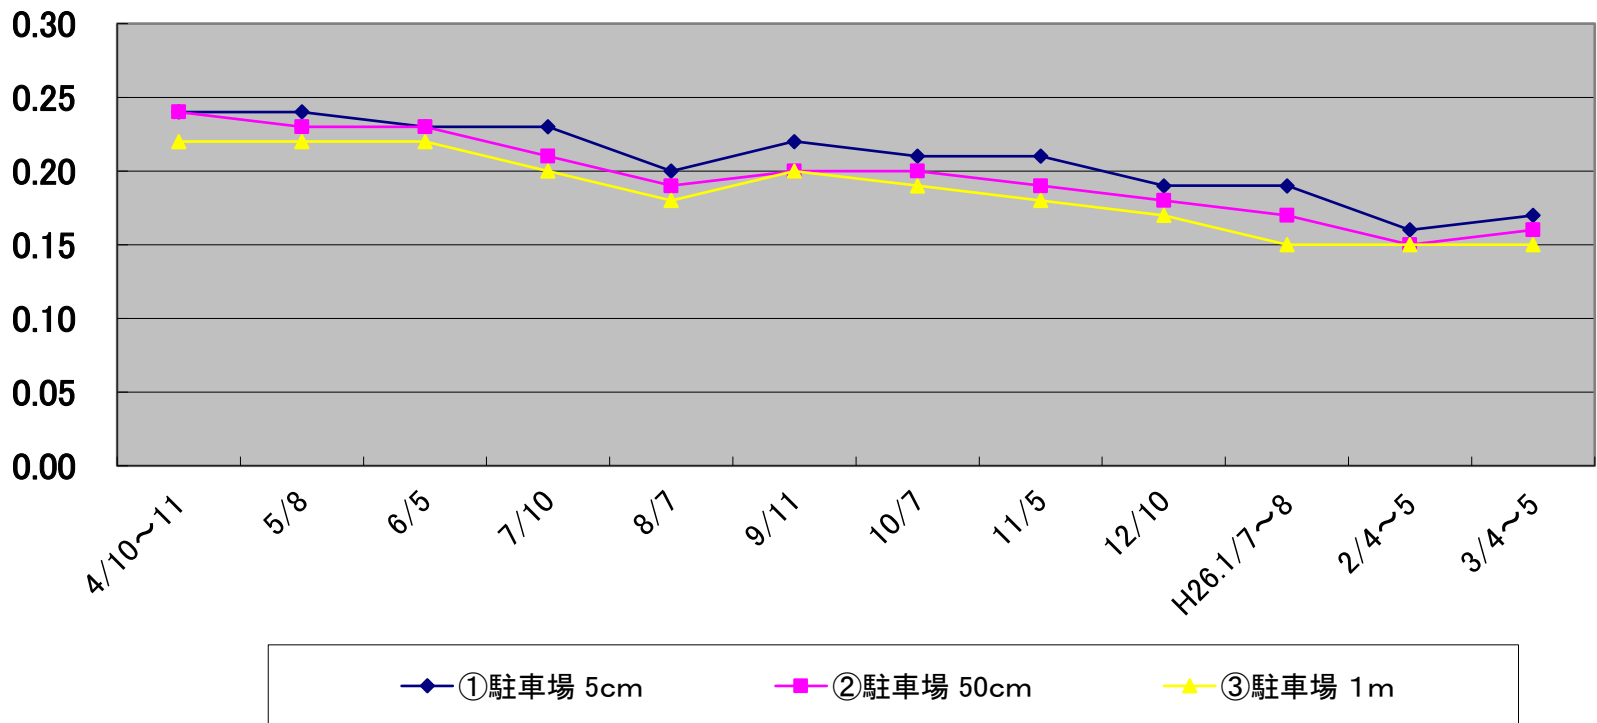

赤生津地区コミュニティーセンター

単位: μ Sv/h

和口青少年会館

単位: μ Sv/h

齋田公民館

単位: μ Sv/h

峠・二子公民館

単位: μ Sv/h

裏新田会館

単位: μ Sv/h

日除松会館

単位: μ Sv/h

弥栄自治会館

単位: $\mu\text{Sv/h}$

塔ヶ崎児童公園

単位: $\mu\text{Sv/h}$