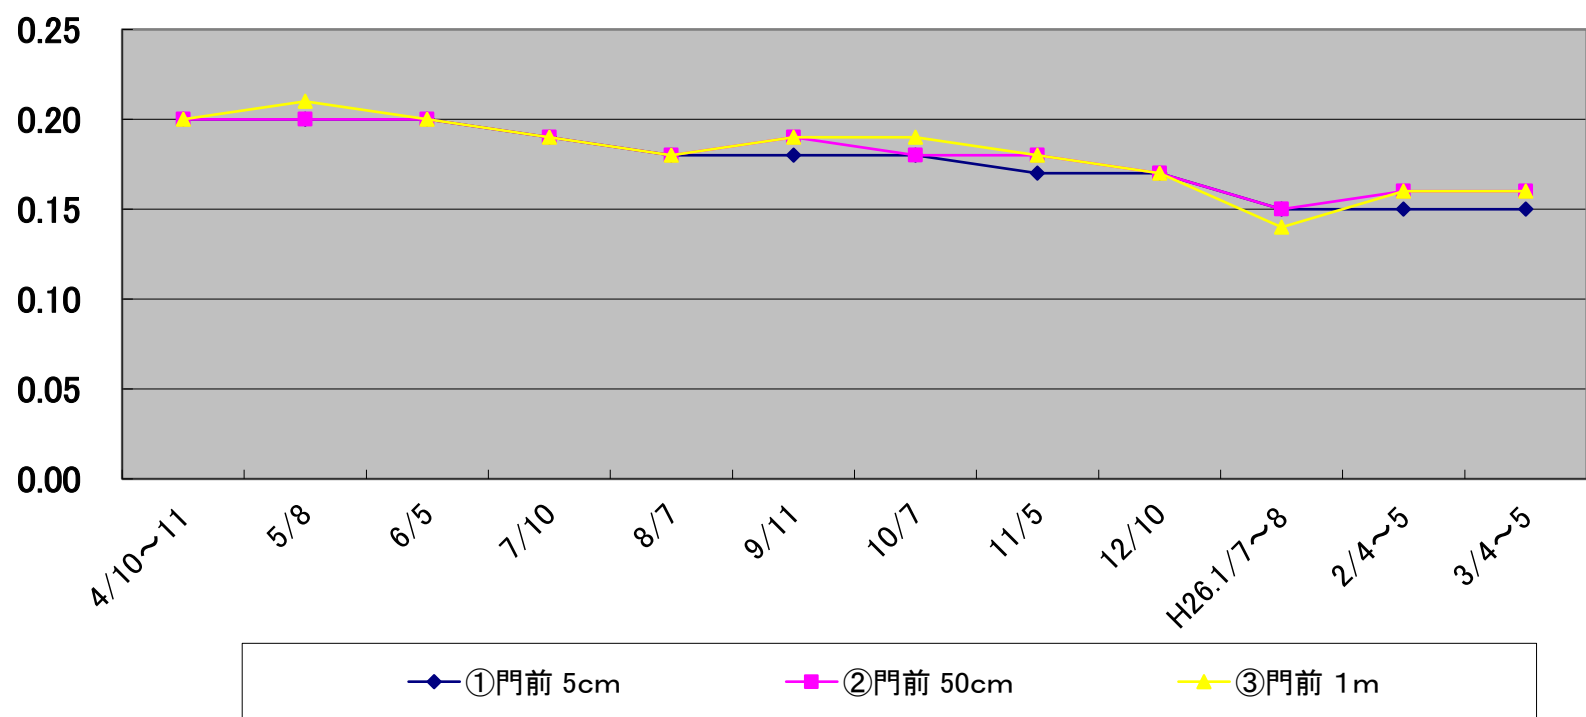

東稲揚水機場調整池

単位: μ Sv/h