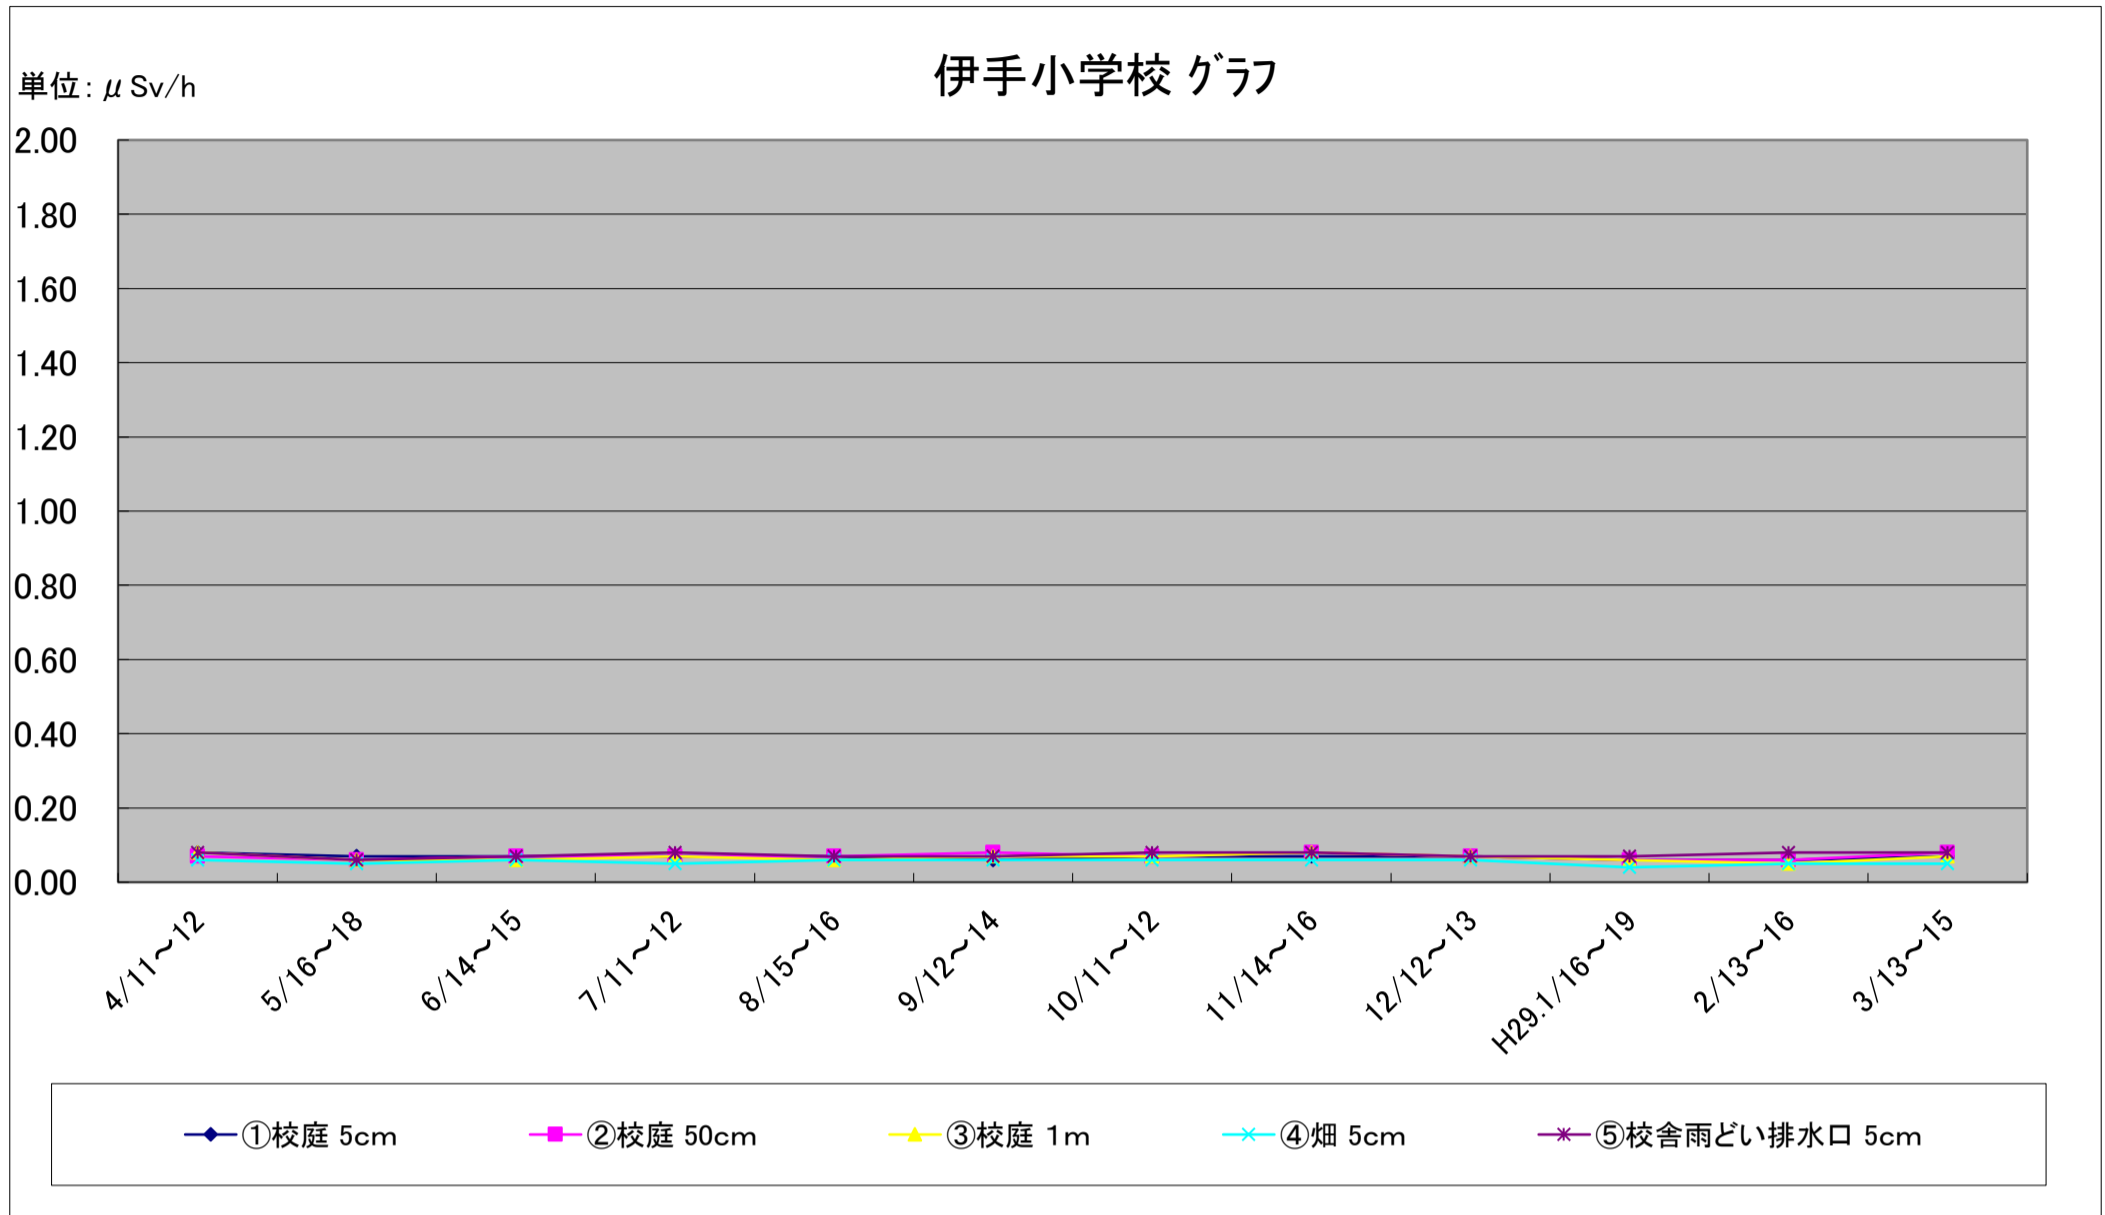

福島第一原子力発電所の事故に伴う放射線量測定結果のグラフ(定点観測地点)

福島第一原子力発電所の事故に伴う放射線量測定結果のグラフ(定点観測地点)

福島第一原子力発電所の事故に伴う放射線量測定結果のグラフ(定点観測地点)

福島第一原子力発電所の事故に伴う放射線量測定結果のグラフ(定点観測地点)

福島第一原子力発電所の事故に伴う放射線量測定結果のグラフ(定点観測地点)

福島第一原子力発電所の事故に伴う放射線量測定結果のグラフ(補完観測地点)

福島第一原子力発電所の事故に伴う放射線量測定結果のグラフ(補完観測地点)

福島第一原子力発電所の事故に伴う放射線量測定結果のグラフ(補完観測地点)

福島第一原子力発電所の事故に伴う放射線量測定結果のグラフ(補完観測地点)