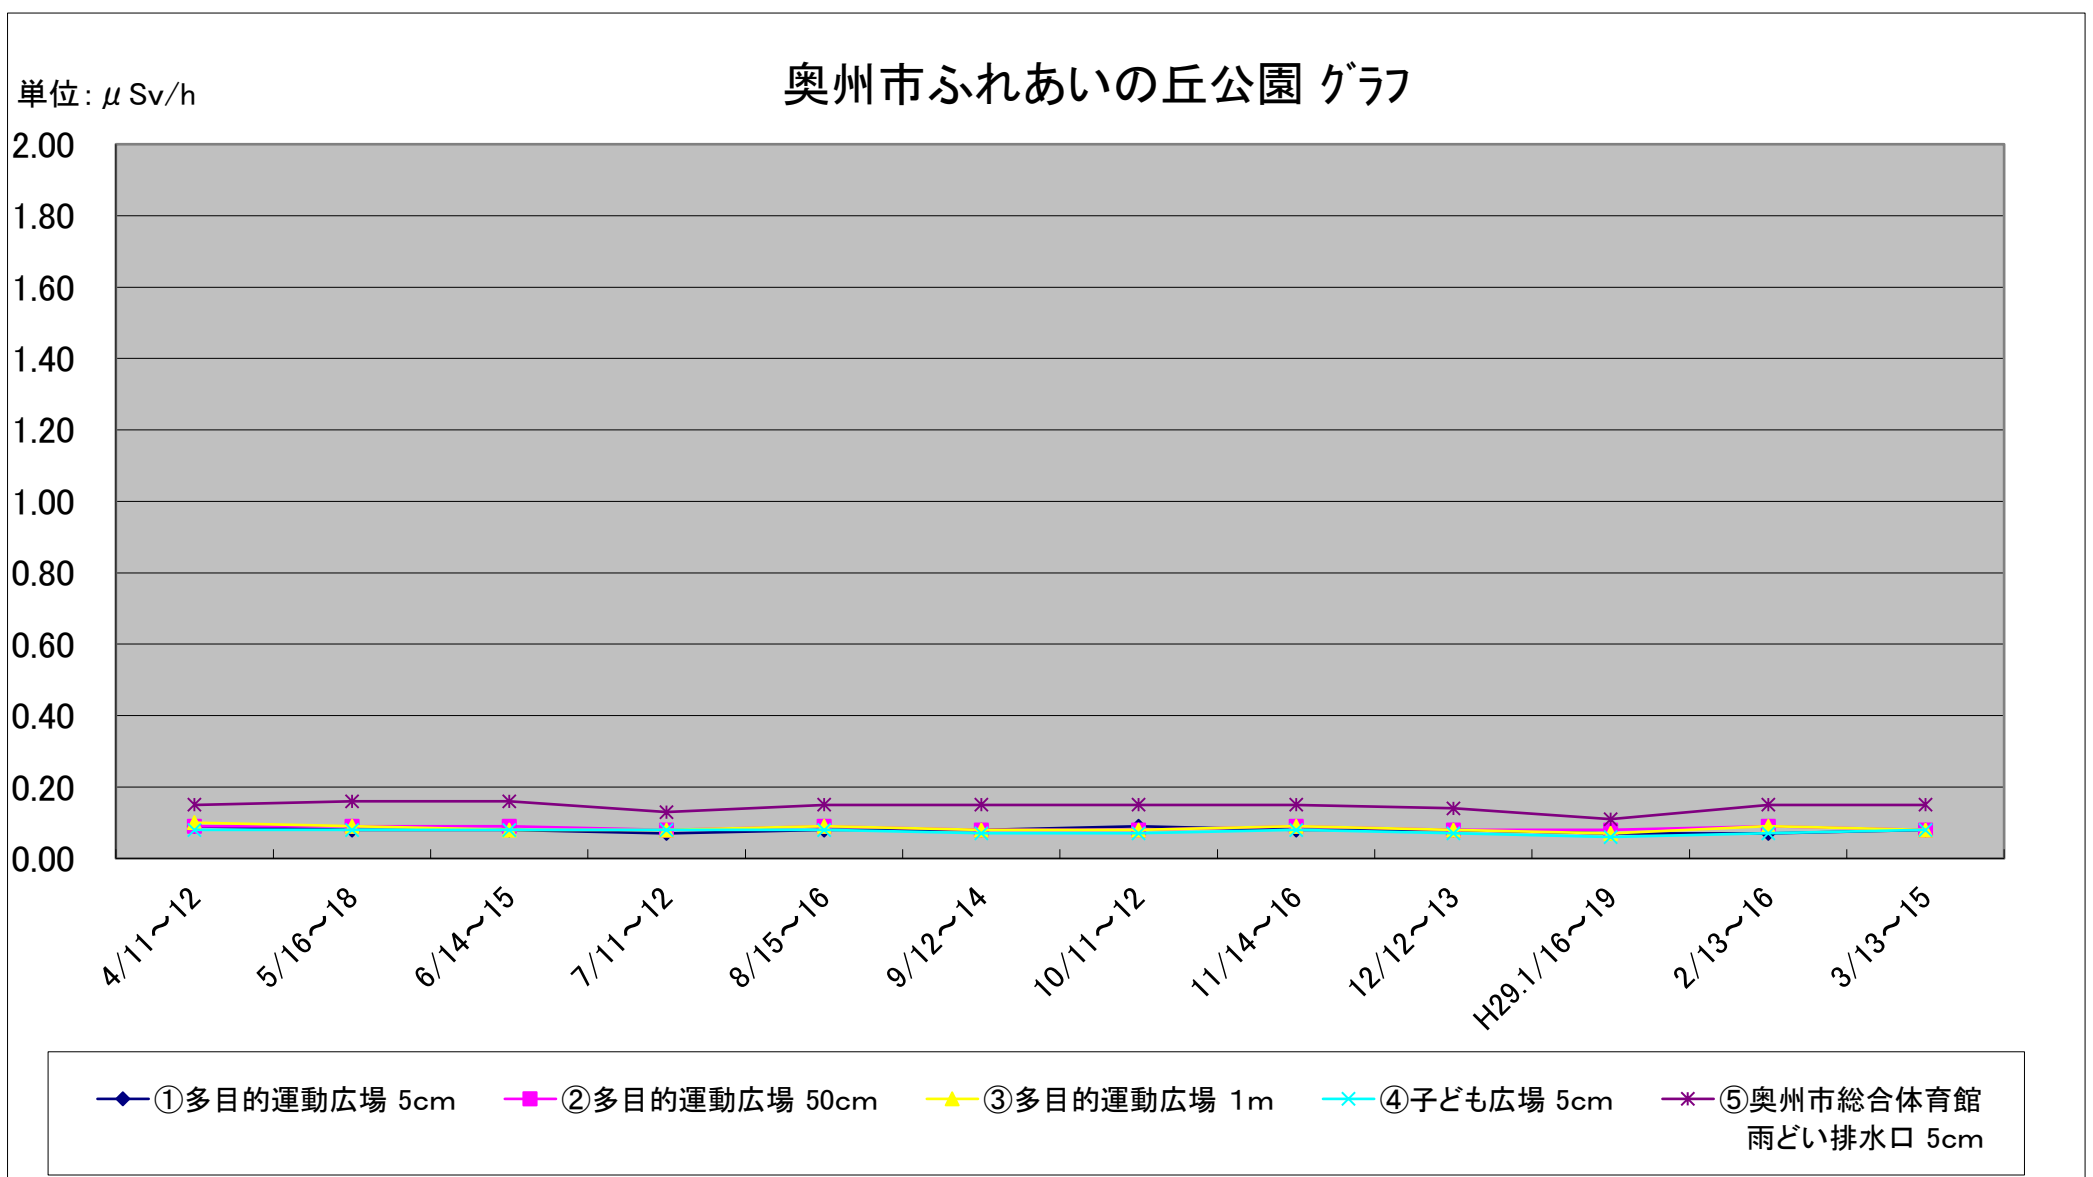

福島第一原子力発電所の事故に伴う放射線量測定結果のグラフ(定点観測地点)

福島第一原子力発電所の事故に伴う放射線量測定結果のグラフ(定点観測地点)

福島第一原子力発電所の事故に伴う放射線量測定結果のグラフ(定点観測地点)

福島第一原子力発電所の事故に伴う放射線量測定結果のグラフ(定点観測地点)

福島第一原子力発電所の事故に伴う放射線量測定結果のグラフ(定点観測地点)

福島第一原子力発電所の事故に伴う放射線量測定結果のグラフ(補完観測地点)

福島第一原子力発電所の事故に伴う放射線量測定結果のグラフ(補完観測地点)

福島第一原子力発電所の事故に伴う放射線量測定結果のグラフ(補完観測地点)

福島第一原子力発電所の事故に伴う放射線量測定結果のグラフ(補完観測地点)