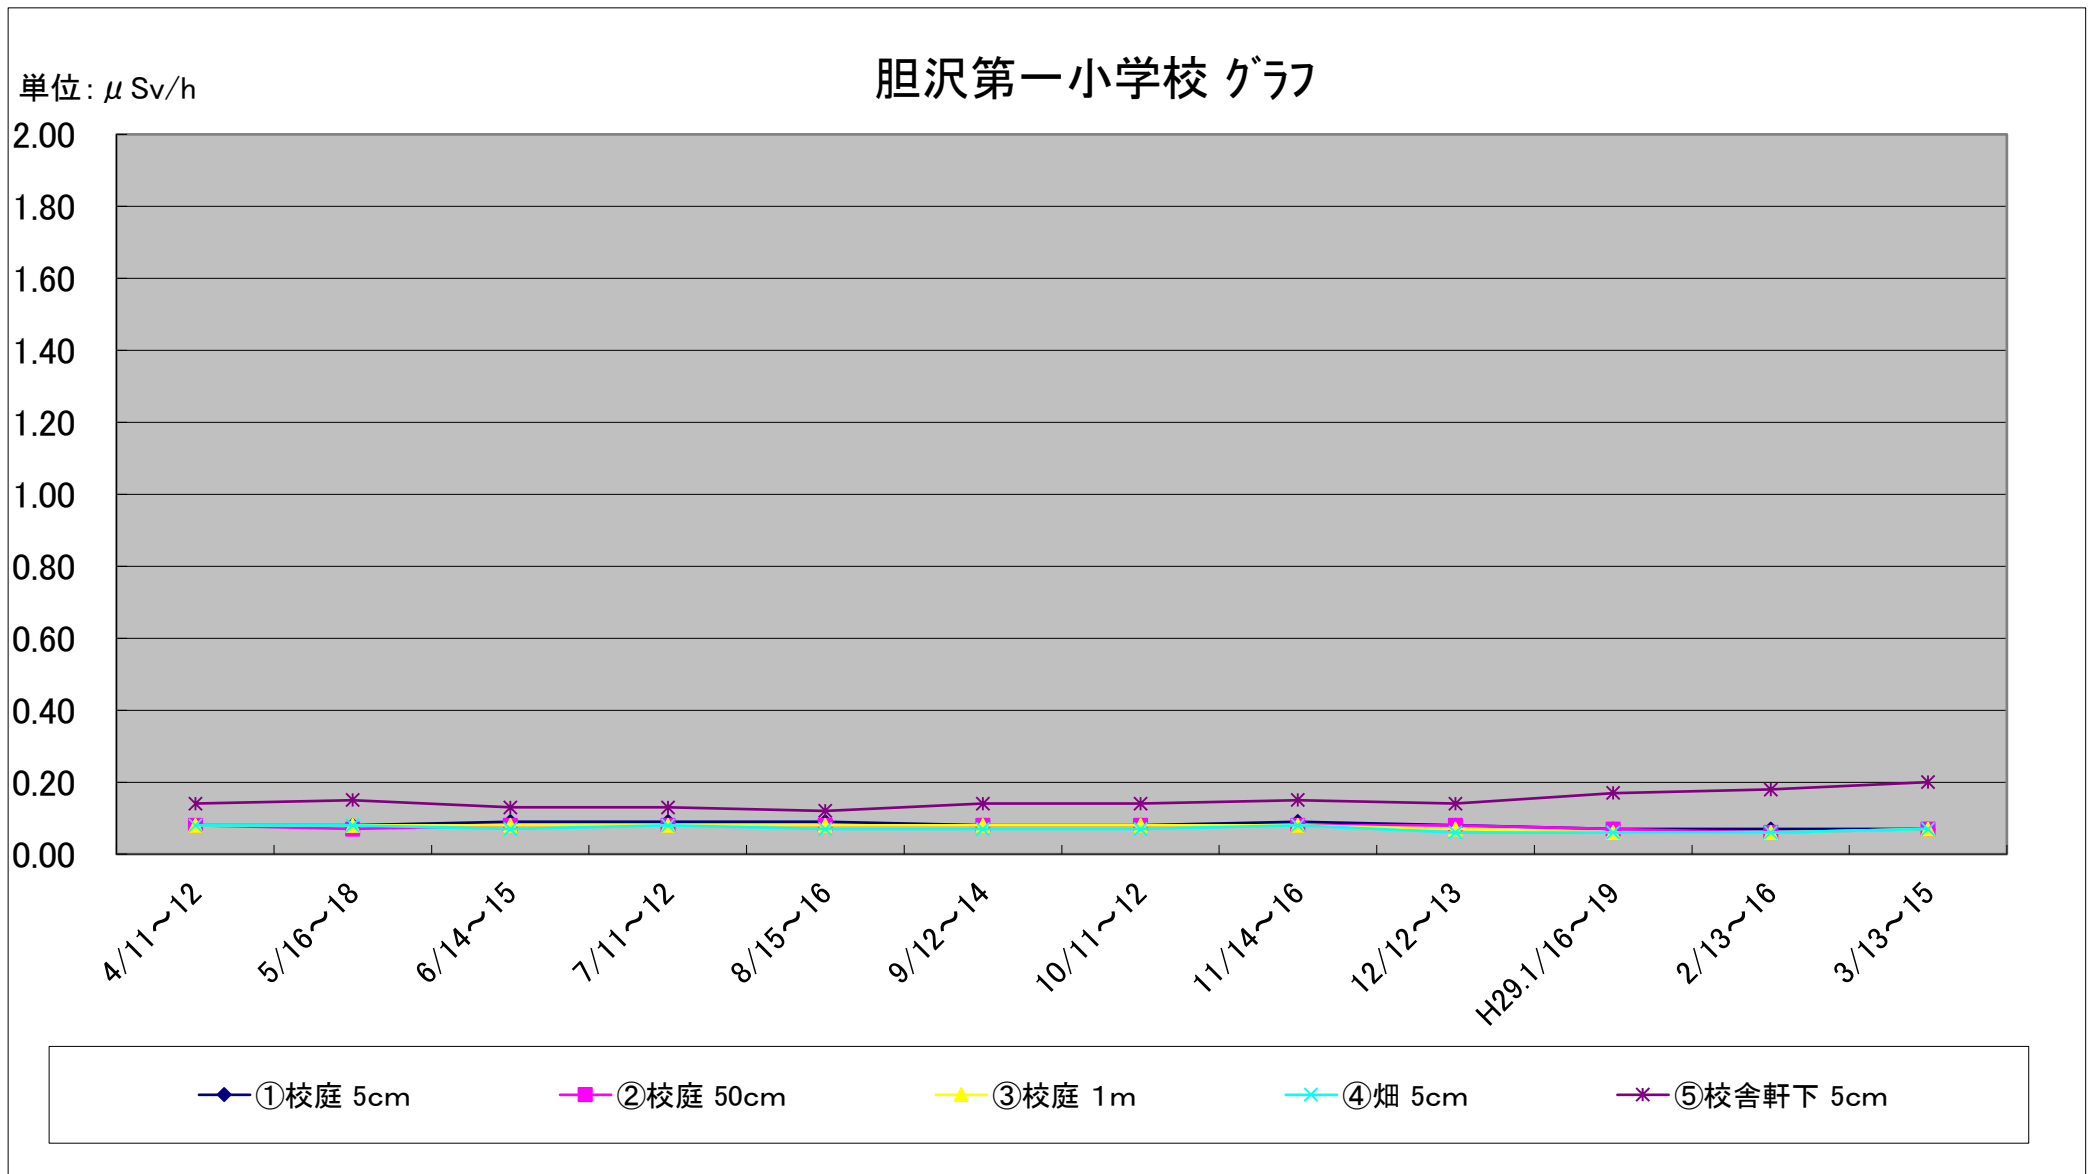

福島第一原子力発電所の事故に伴う放射線量測定結果のグラフ(定点観測地点)

福島第一原子力発電所の事故に伴う放射線量測定結果のグラフ(定点観測地点)

福島第一原子力発電所の事故に伴う放射線量測定結果のグラフ(定点観測地点)

福島第一原子力発電所の事故に伴う放射線量測定結果のグラフ(定点観測地点)

福島第一原子力発電所の事故に伴う放射線量測定結果のグラフ(定点観測地点)

福島第一原子力発電所の事故に伴う放射線量測定結果のグラフ(補完観測地点)

福島第一原子力発電所の事故に伴う放射線量測定結果のグラフ(補完観測地点)

福島第一原子力発電所の事故に伴う放射線量測定結果のグラフ(補完観測地点)

福島第一原子力発電所の事故に伴う放射線量測定結果のグラフ(補完観測地点)