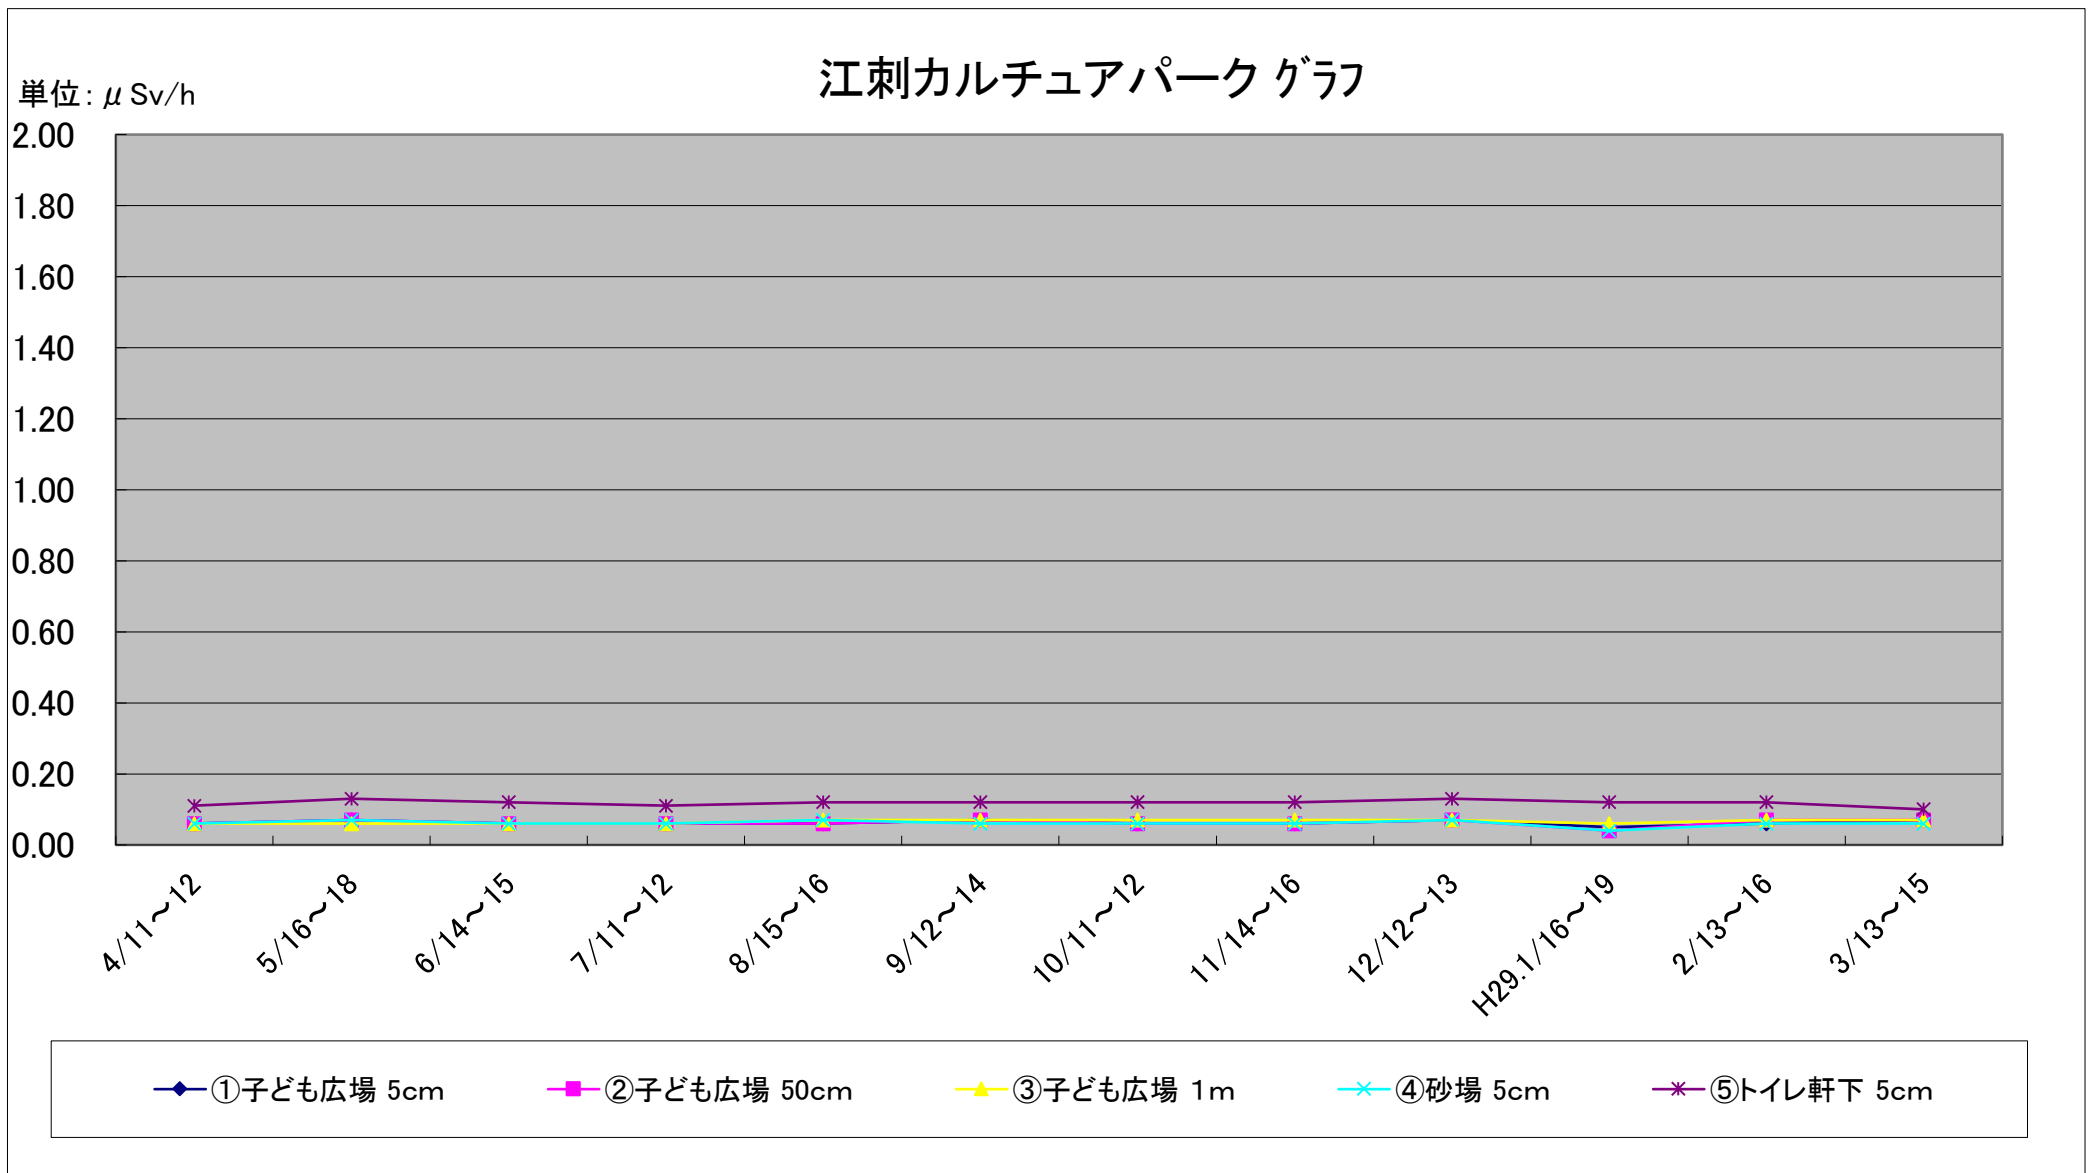

福島第一原子力発電所の事故に伴う放射線量測定結果のグラフ(定点観測地点)

福島第一原子力発電所の事故に伴う放射線量測定結果のグラフ(定点観測地点)

福島第一原子力発電所の事故に伴う放射線量測定結果のグラフ(定点観測地点)

福島第一原子力発電所の事故に伴う放射線量測定結果のグラフ(定点観測地点)

福島第一原子力発電所の事故に伴う放射線量測定結果のグラフ(定点観測地点)

福島第一原子力発電所の事故に伴う放射線量測定結果のグラフ(補完観測地点)

福島第一原子力発電所の事故に伴う放射線量測定結果のグラフ(補完観測地点)

福島第一原子力発電所の事故に伴う放射線量測定結果のグラフ(補完観測地点)

福島第一原子力発電所の事故に伴う放射線量測定結果のグラフ(補完観測地点)