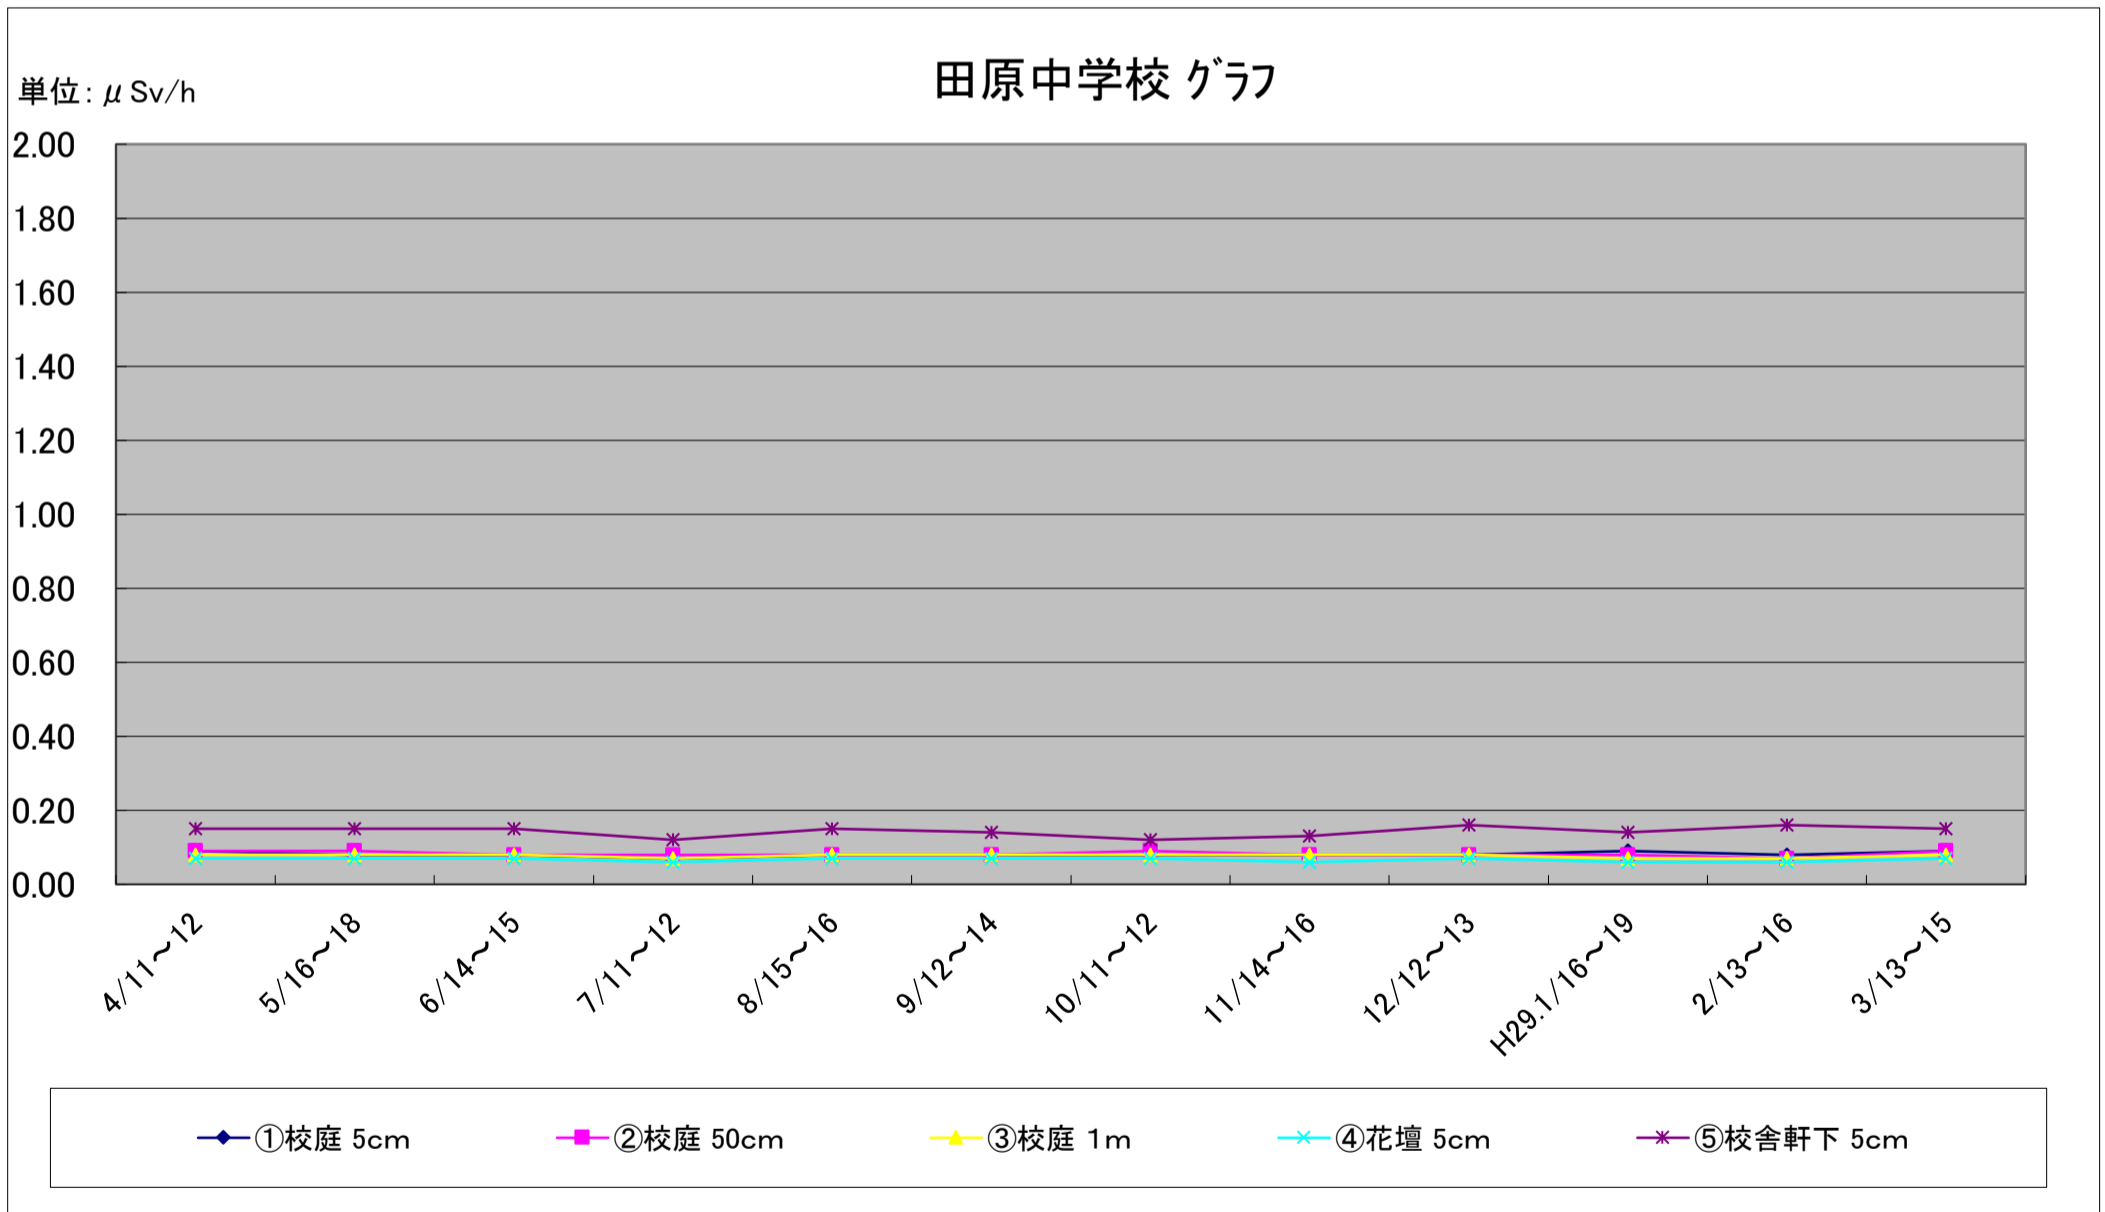

福島第一原子力発電所の事故に伴う放射線量測定結果のグラフ(定点観測地点)

福島第一原子力発電所の事故に伴う放射線量測定結果のグラフ(定点観測地点)

福島第一原子力発電所の事故に伴う放射線量測定結果のグラフ(定点観測地点)

福島第一原子力発電所の事故に伴う放射線量測定結果のグラフ(定点観測地点)

福島第一原子力発電所の事故に伴う放射線量測定結果のグラフ(定点観測地点)

福島第一原子力発電所の事故に伴う放射線量測定結果のグラフ(補完観測地点)

福島第一原子力発電所の事故に伴う放射線量測定結果のグラフ(補完観測地点)

福島第一原子力発電所の事故に伴う放射線量測定結果のグラフ(補完観測地点)

福島第一原子力発電所の事故に伴う放射線量測定結果のグラフ(補完観測地点)