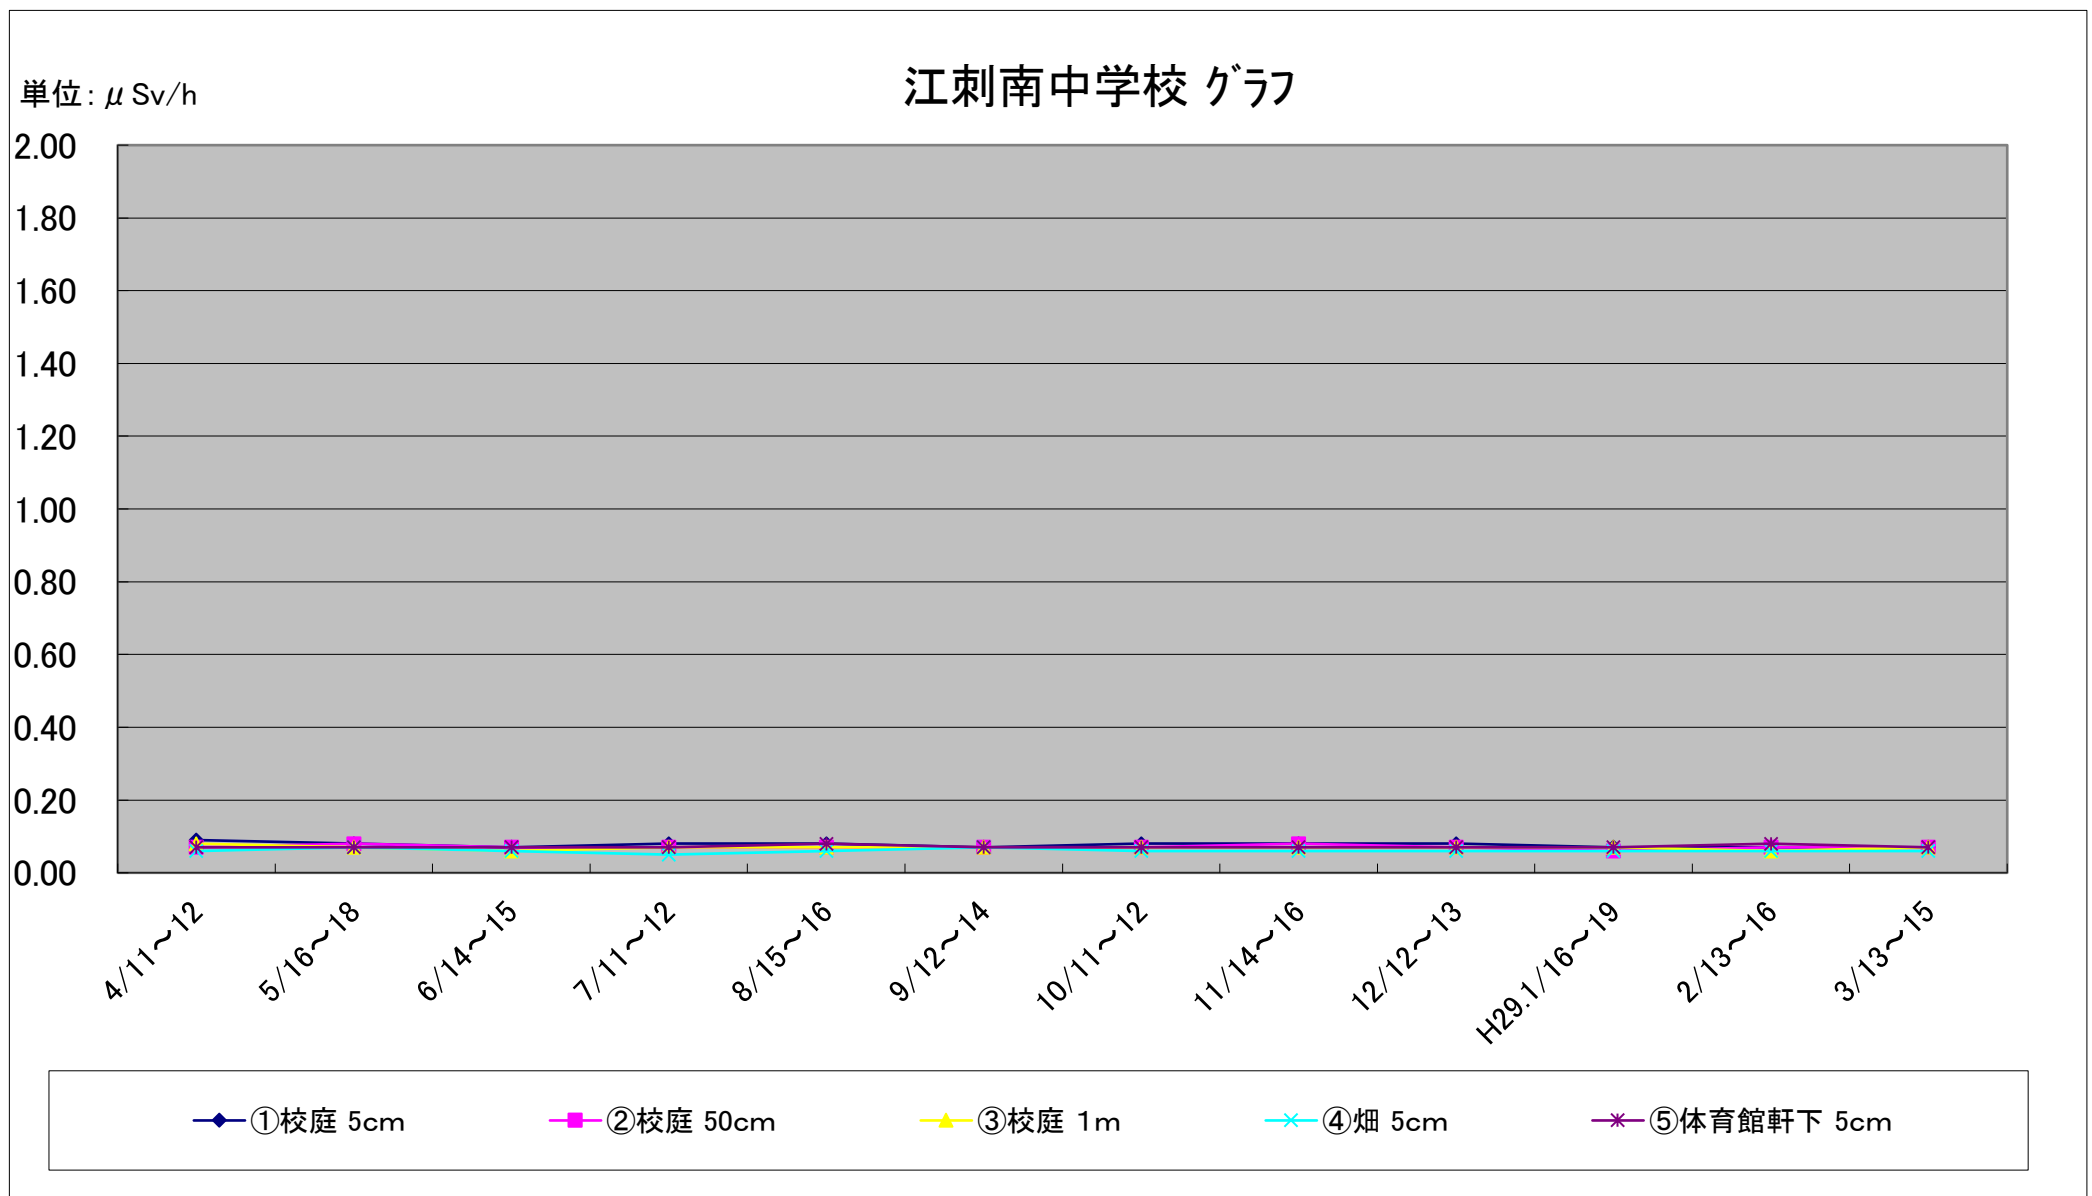

福島第一原子力発電所の事故に伴う放射線量測定結果のグラフ(定点観測地点)

福島第一原子力発電所の事故に伴う放射線量測定結果のグラフ(定点観測地点)

福島第一原子力発電所の事故に伴う放射線量測定結果のグラフ(定点観測地点)

福島第一原子力発電所の事故に伴う放射線量測定結果のグラフ(定点観測地点)

福島第一原子力発電所の事故に伴う放射線量測定結果のグラフ(定点観測地点)

福島第一原子力発電所の事故に伴う放射線量測定結果のグラフ(補完観測地点)

福島第一原子力発電所の事故に伴う放射線量測定結果のグラフ(補完観測地点)

福島第一原子力発電所の事故に伴う放射線量測定結果のグラフ(補完観測地点)

福島第一原子力発電所の事故に伴う放射線量測定結果のグラフ(補完観測地点)