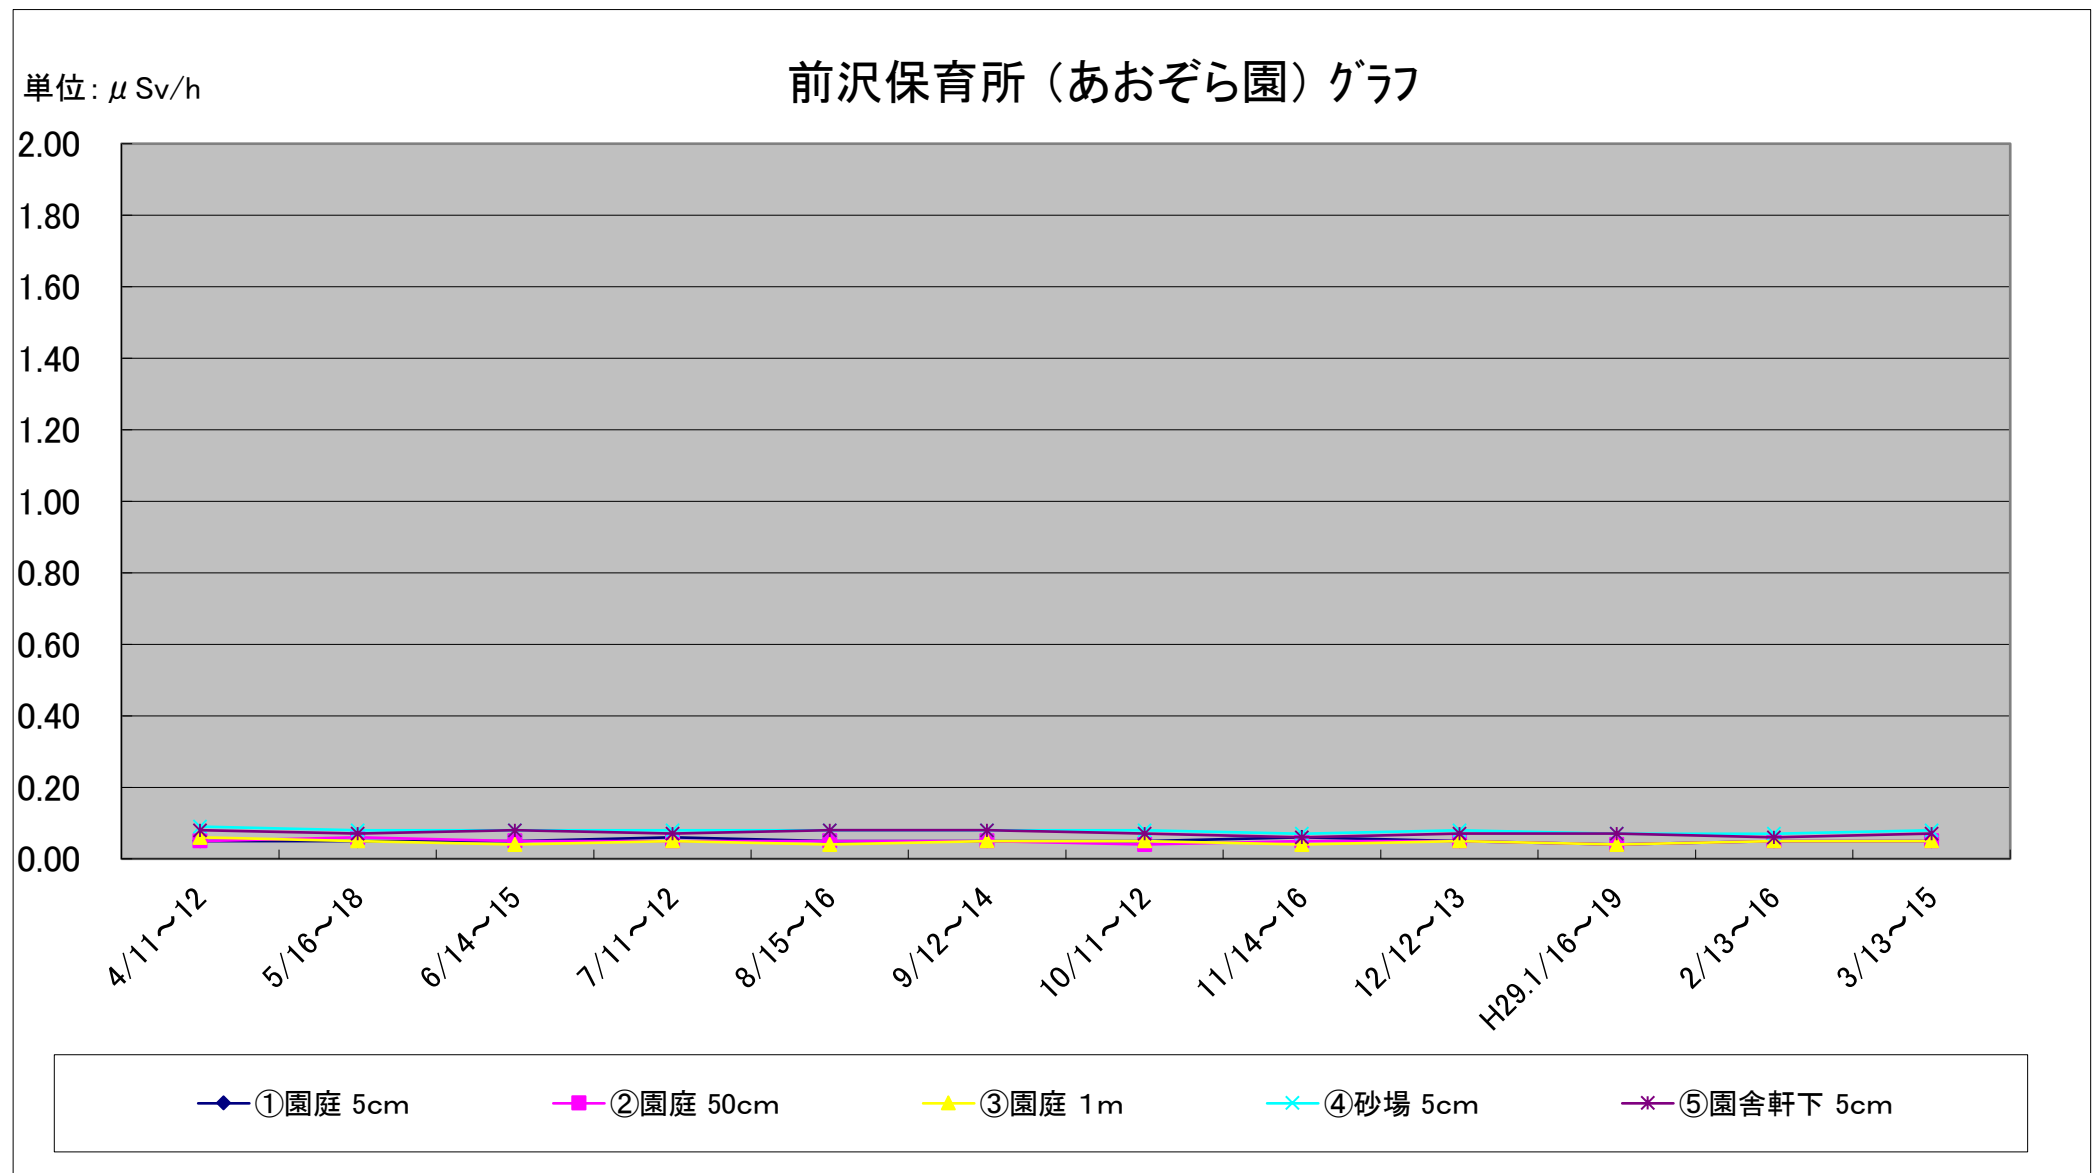

福島第一原子力発電所の事故に伴う放射線量測定結果のグラフ(定点観測地点)

福島第一原子力発電所の事故に伴う放射線量測定結果のグラフ(定点観測地点)

福島第一原子力発電所の事故に伴う放射線量測定結果のグラフ(定点観測地点)

福島第一原子力発電所の事故に伴う放射線量測定結果のグラフ(定点観測地点)

福島第一原子力発電所の事故に伴う放射線量測定結果のグラフ(定点観測地点)

福島第一原子力発電所の事故に伴う放射線量測定結果のグラフ(補完観測地点)

福島第一原子力発電所の事故に伴う放射線量測定結果のグラフ(補完観測地点)

福島第一原子力発電所の事故に伴う放射線量測定結果のグラフ(補完観測地点)

福島第一原子力発電所の事故に伴う放射線量測定結果のグラフ(補完観測地点)