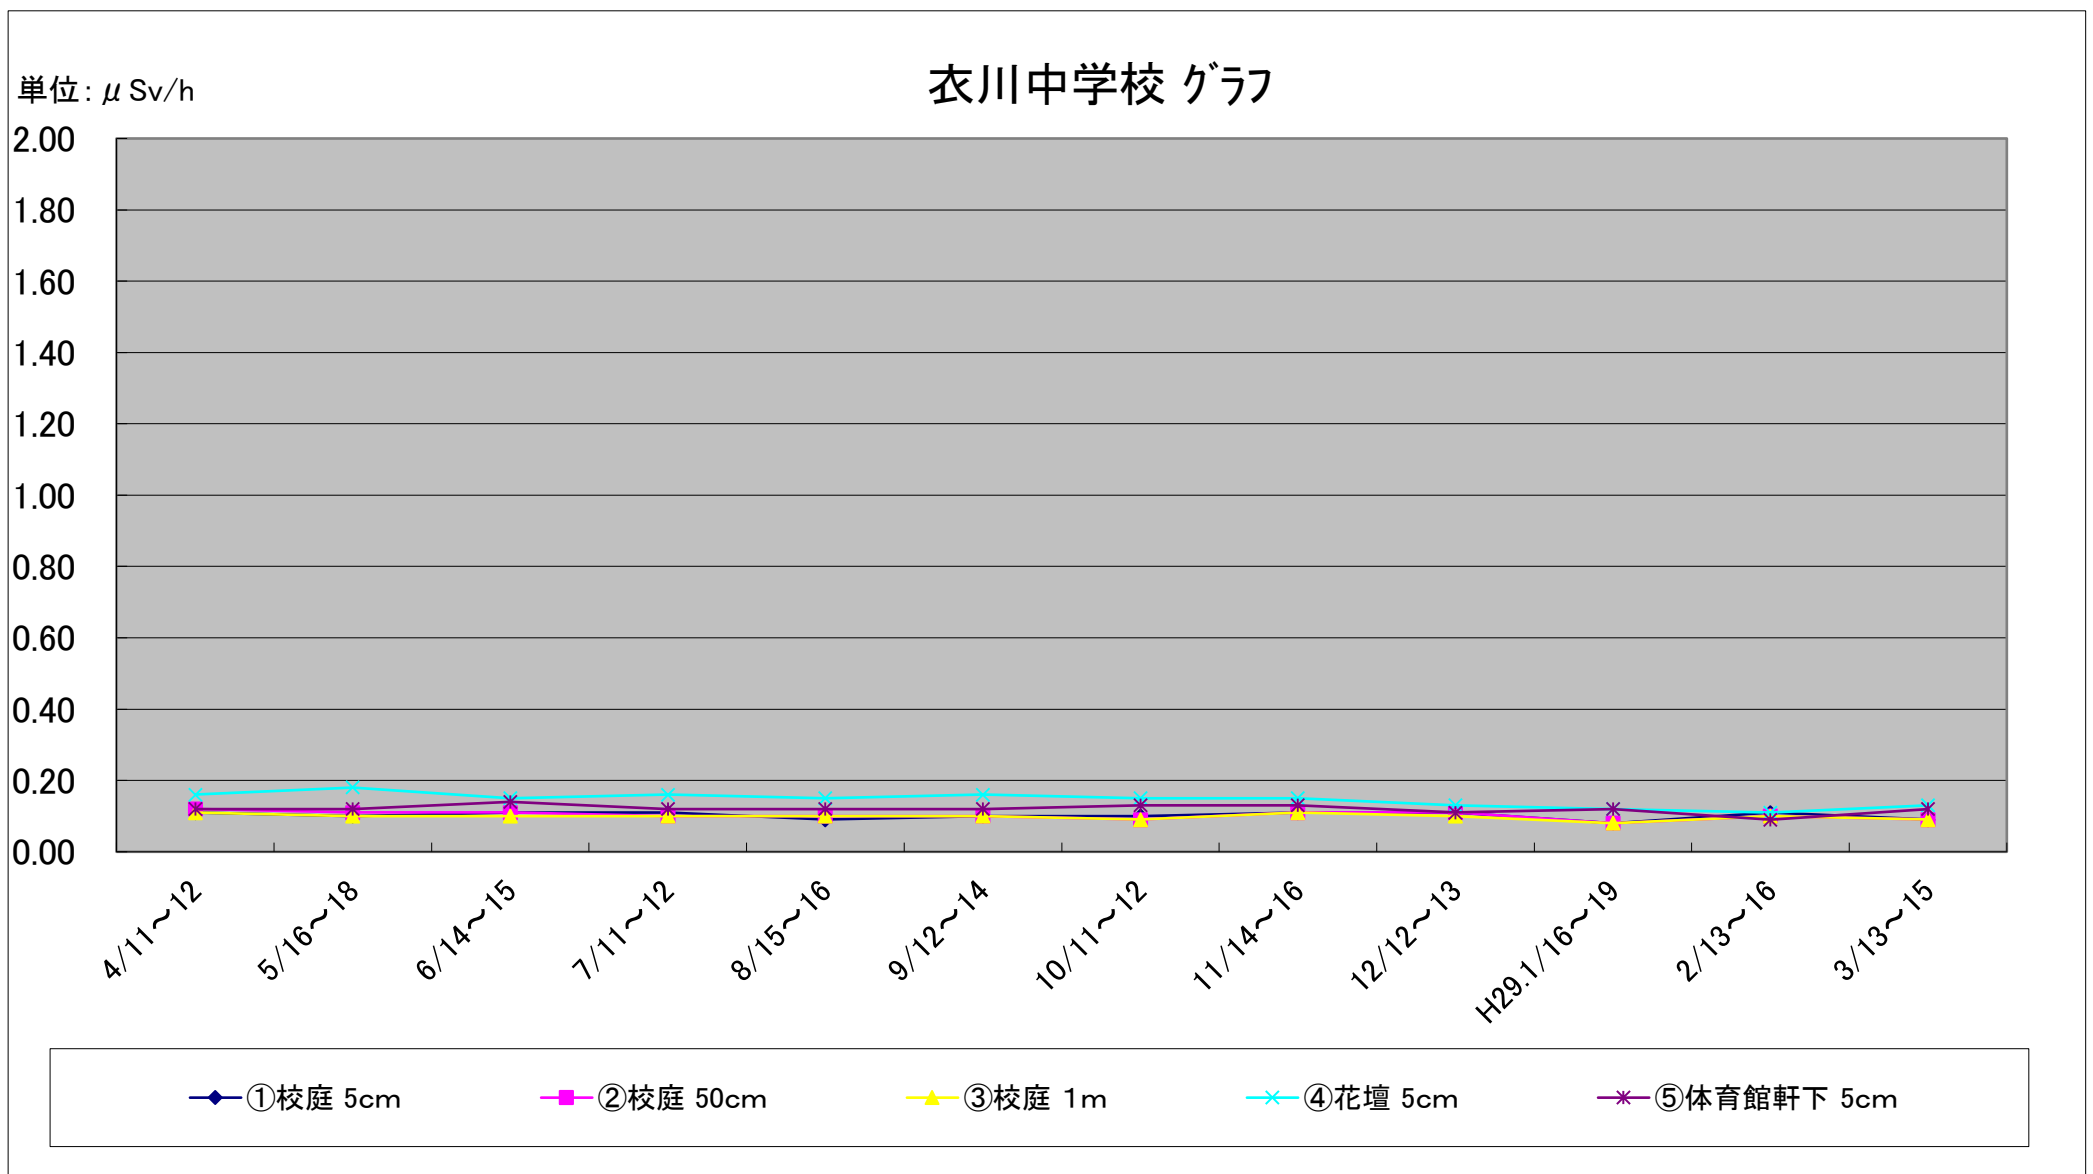

福島第一原子力発電所の事故に伴う放射線量測定結果のグラフ(定点観測地点)

福島第一原子力発電所の事故に伴う放射線量測定結果のグラフ(定点観測地点)

福島第一原子力発電所の事故に伴う放射線量測定結果のグラフ(定点観測地点)

福島第一原子力発電所の事故に伴う放射線量測定結果のグラフ(定点観測地点)

福島第一原子力発電所の事故に伴う放射線量測定結果のグラフ(定点観測地点)

福島第一原子力発電所の事故に伴う放射線量測定結果のグラフ(補完観測地点)

福島第一原子力発電所の事故に伴う放射線量測定結果のグラフ(補完観測地点)

福島第一原子力発電所の事故に伴う放射線量測定結果のグラフ(補完観測地点)

福島第一原子力発電所の事故に伴う放射線量測定結果のグラフ(補完観測地点)