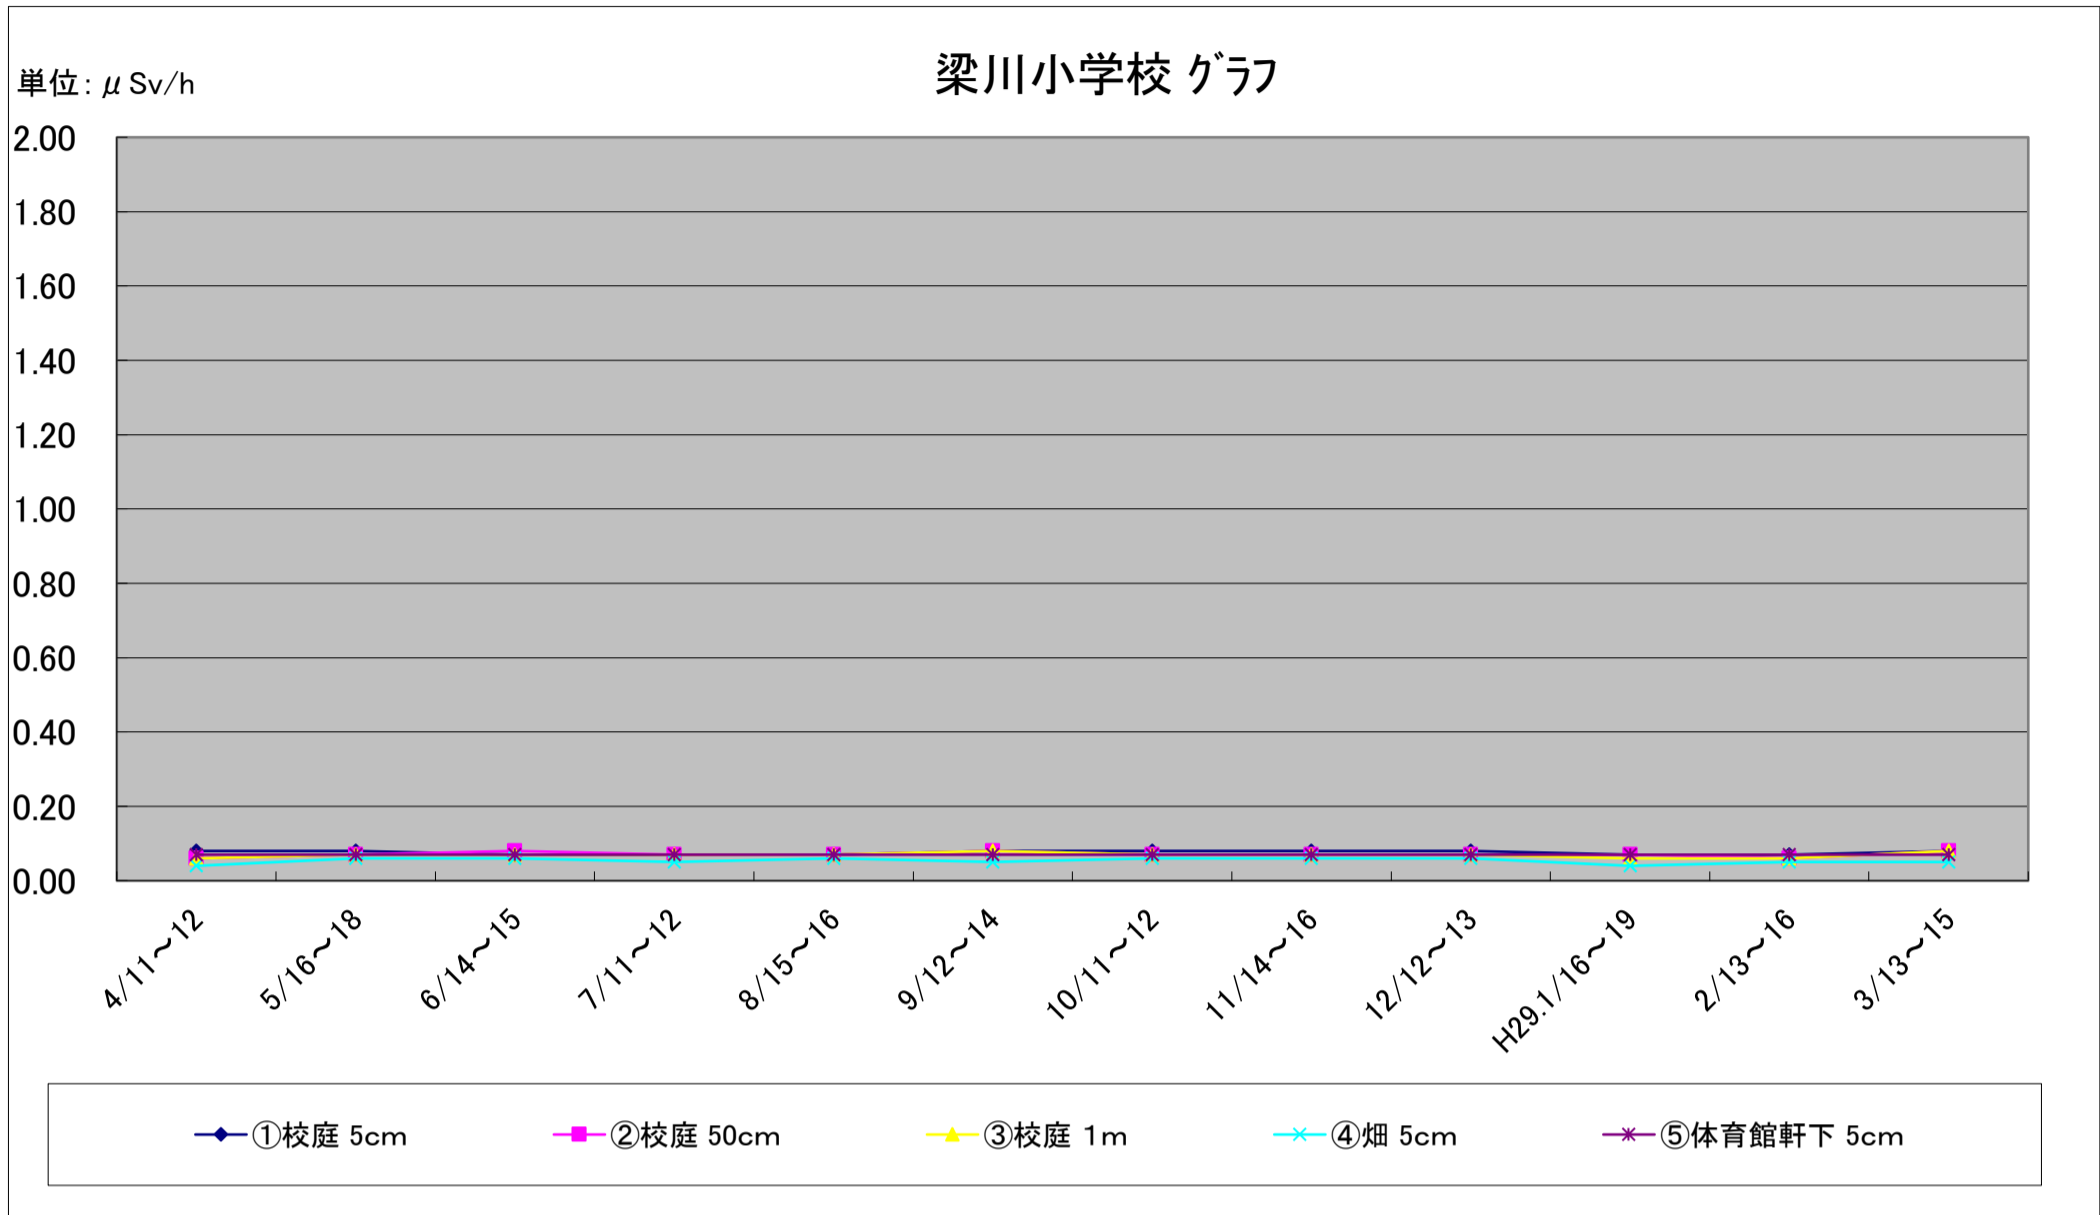

福島第一原子力発電所の事故に伴う放射線量測定結果のグラフ(定点観測地点)

福島第一原子力発電所の事故に伴う放射線量測定結果のグラフ(定点観測地点)

福島第一原子力発電所の事故に伴う放射線量測定結果のグラフ(定点観測地点)

福島第一原子力発電所の事故に伴う放射線量測定結果のグラフ(定点観測地点)

福島第一原子力発電所の事故に伴う放射線量測定結果のグラフ(定点観測地点)

福島第一原子力発電所の事故に伴う放射線量測定結果のグラフ(補完観測地点)

福島第一原子力発電所の事故に伴う放射線量測定結果のグラフ(補完観測地点)

福島第一原子力発電所の事故に伴う放射線量測定結果のグラフ(補完観測地点)

福島第一原子力発電所の事故に伴う放射線量測定結果のグラフ(補完観測地点)