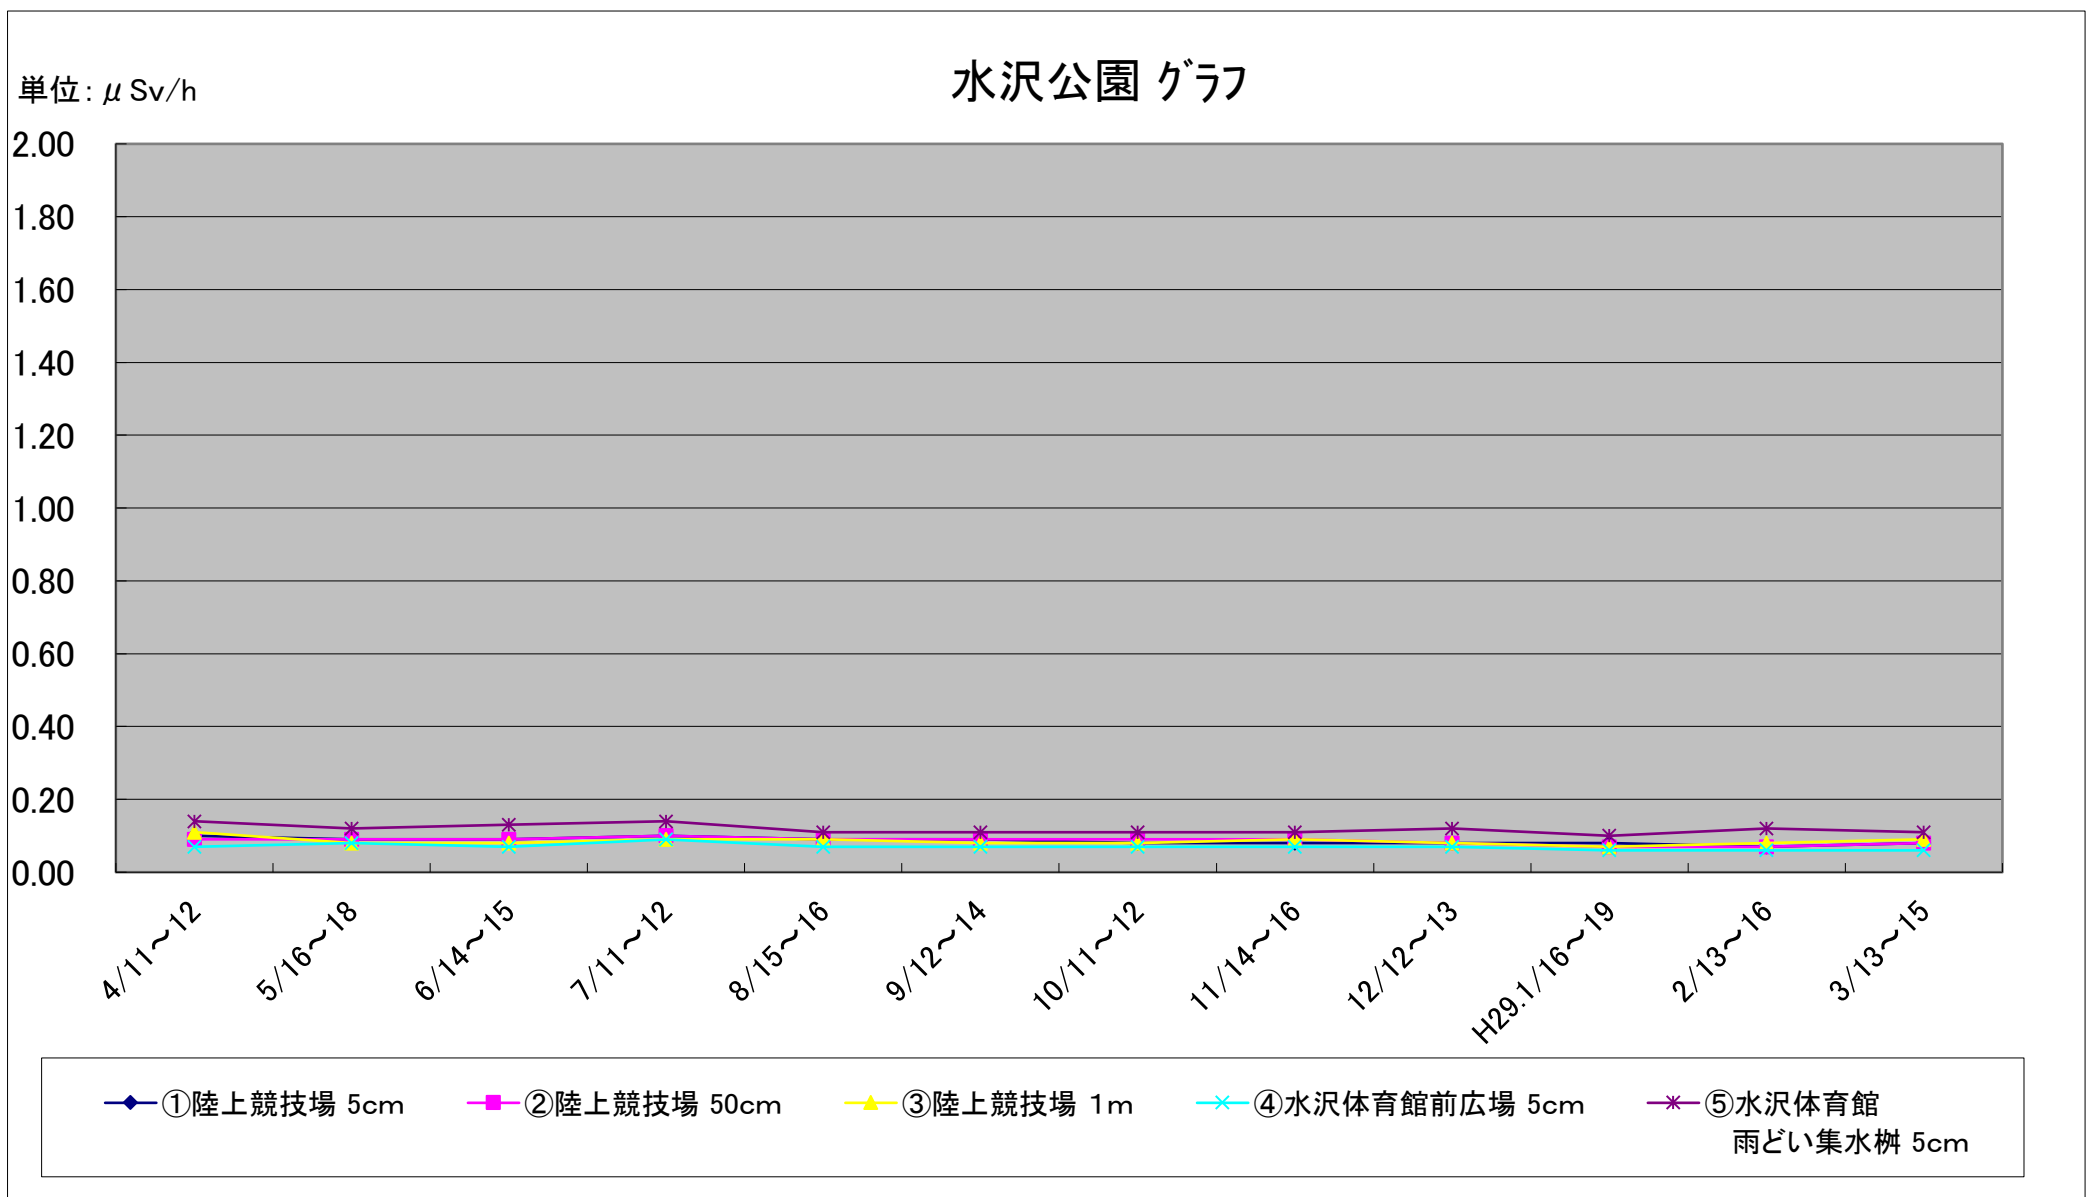

福島第一原子力発電所の事故に伴う放射線量測定結果のグラフ(定点観測地点)

福島第一原子力発電所の事故に伴う放射線量測定結果のグラフ(定点観測地点)

福島第一原子力発電所の事故に伴う放射線量測定結果のグラフ(定点観測地点)

福島第一原子力発電所の事故に伴う放射線量測定結果のグラフ(定点観測地点)

福島第一原子力発電所の事故に伴う放射線量測定結果のグラフ(定点観測地点)

福島第一原子力発電所の事故に伴う放射線量測定結果のグラフ(補完観測地点)

福島第一原子力発電所の事故に伴う放射線量測定結果のグラフ(補完観測地点)

福島第一原子力発電所の事故に伴う放射線量測定結果のグラフ(補完観測地点)

福島第一原子力発電所の事故に伴う放射線量測定結果のグラフ(補完観測地点)