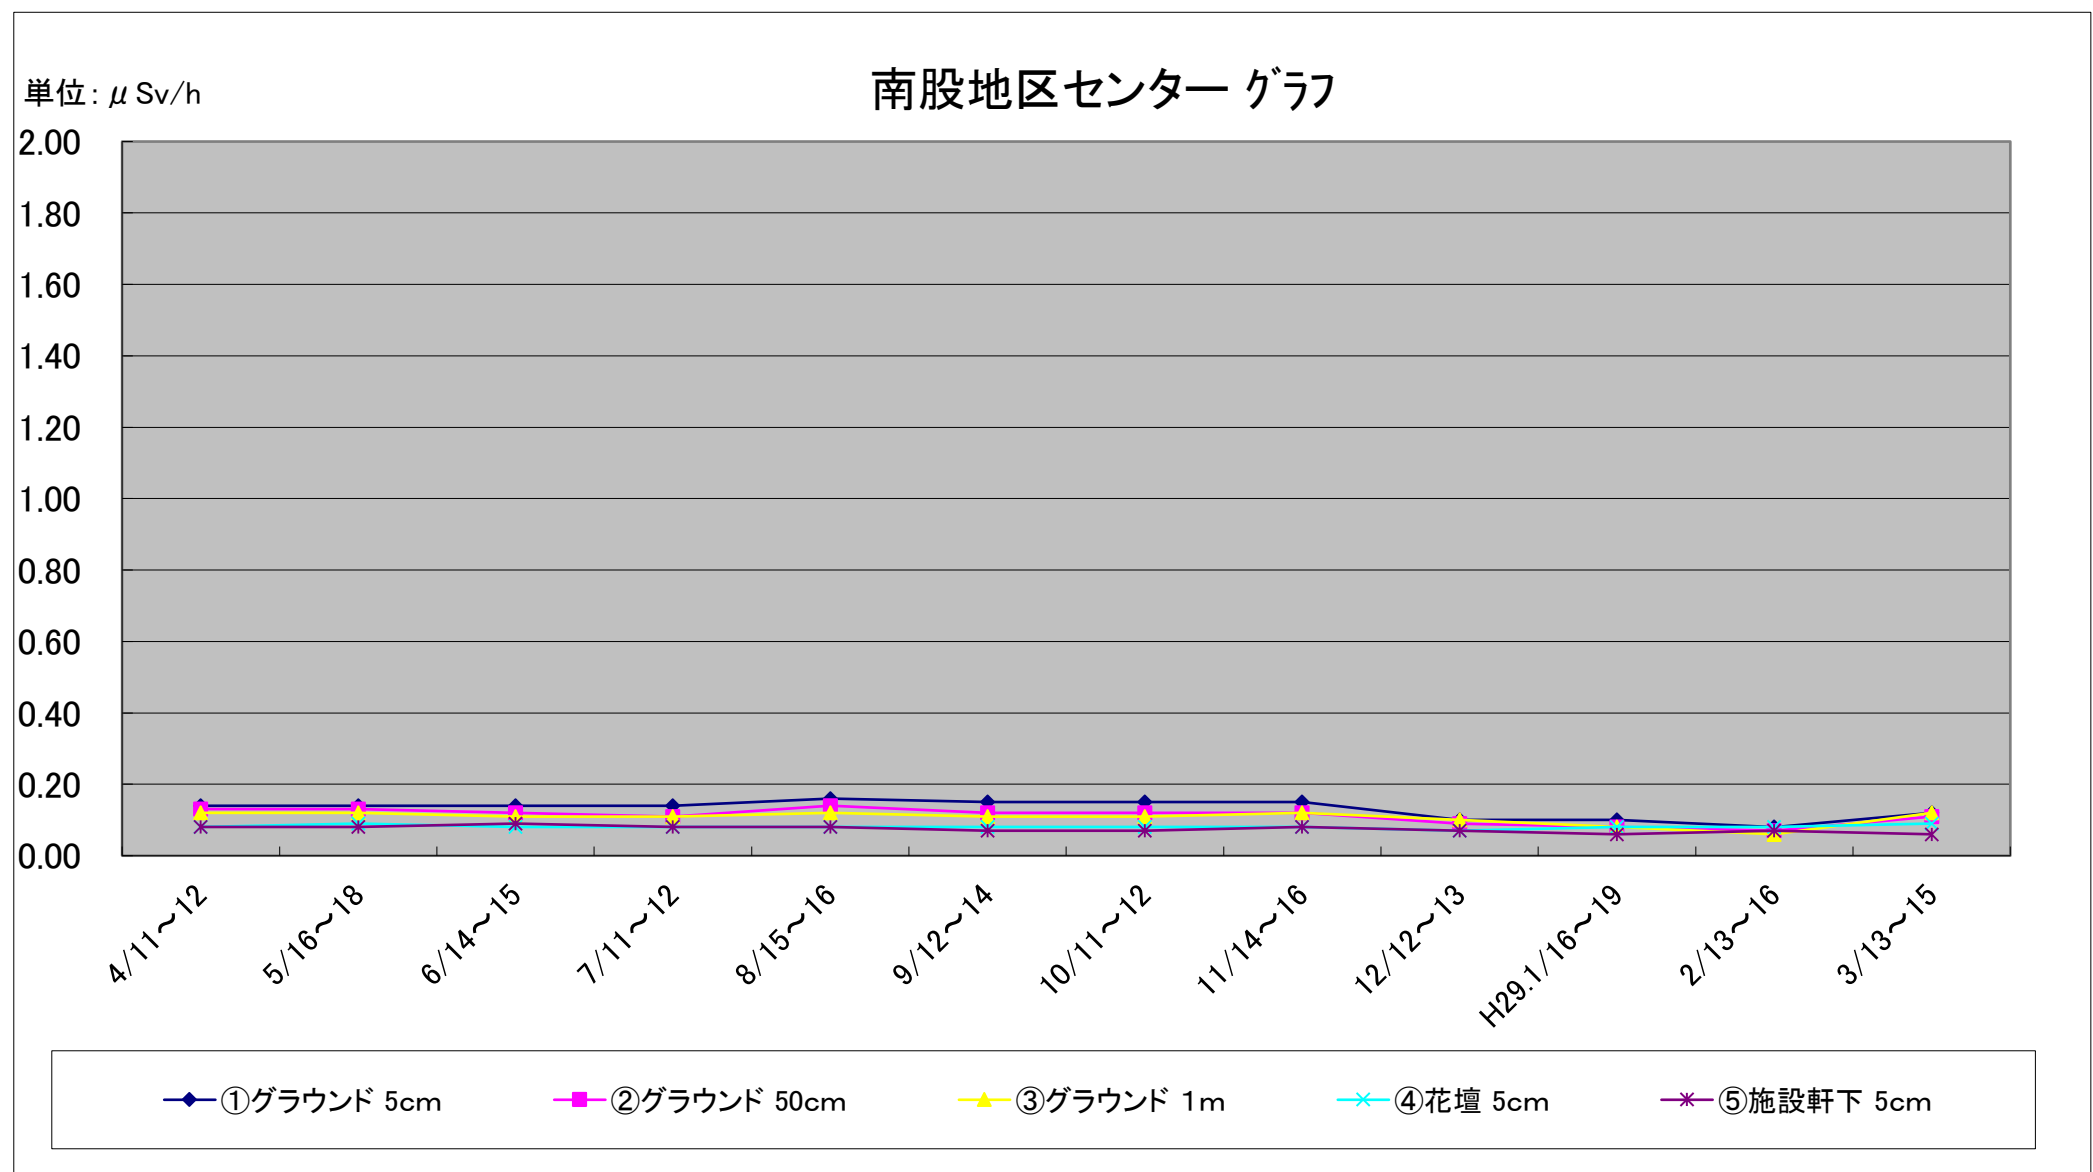

福島第一原子力発電所の事故に伴う放射線量測定結果のグラフ(定点観測地点)

福島第一原子力発電所の事故に伴う放射線量測定結果のグラフ(定点観測地点)

福島第一原子力発電所の事故に伴う放射線量測定結果のグラフ(定点観測地点)

福島第一原子力発電所の事故に伴う放射線量測定結果のグラフ(定点観測地点)

福島第一原子力発電所の事故に伴う放射線量測定結果のグラフ(定点観測地点)

福島第一原子力発電所の事故に伴う放射線量測定結果のグラフ(補完観測地点)

福島第一原子力発電所の事故に伴う放射線量測定結果のグラフ(補完観測地点)

福島第一原子力発電所の事故に伴う放射線量測定結果のグラフ(補完観測地点)

福島第一原子力発電所の事故に伴う放射線量測定結果のグラフ(補完観測地点)