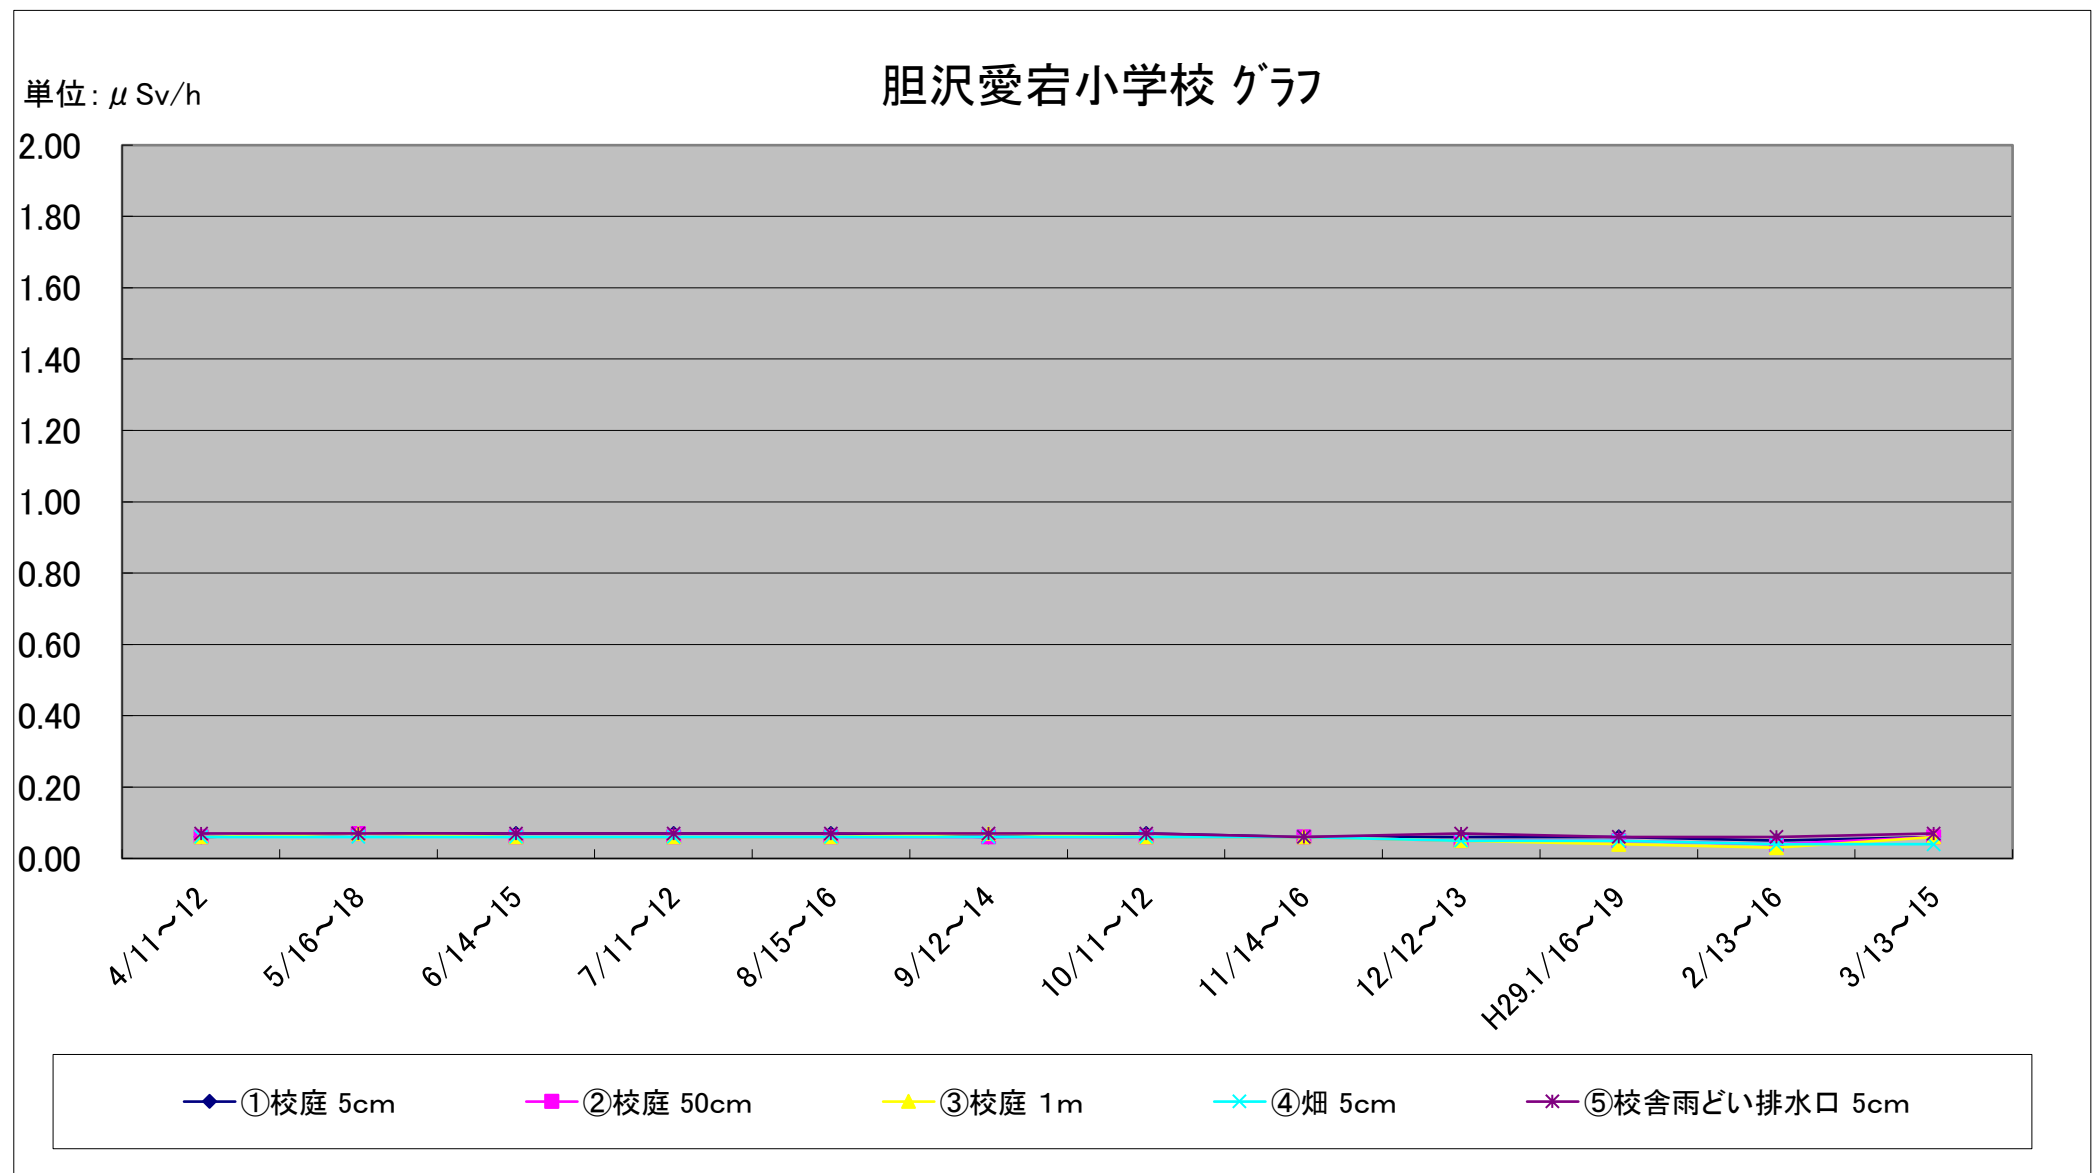

福島第一原子力発電所の事故に伴う放射線量測定結果のグラフ(定点観測地点)

福島第一原子力発電所の事故に伴う放射線量測定結果のグラフ(定点観測地点)

福島第一原子力発電所の事故に伴う放射線量測定結果のグラフ(定点観測地点)

福島第一原子力発電所の事故に伴う放射線量測定結果のグラフ(定点観測地点)

福島第一原子力発電所の事故に伴う放射線量測定結果のグラフ(定点観測地点)

福島第一原子力発電所の事故に伴う放射線量測定結果のグラフ(補完観測地点)

福島第一原子力発電所の事故に伴う放射線量測定結果のグラフ(補完観測地点)

福島第一原子力発電所の事故に伴う放射線量測定結果のグラフ(補完観測地点)

福島第一原子力発電所の事故に伴う放射線量測定結果のグラフ(補完観測地点)