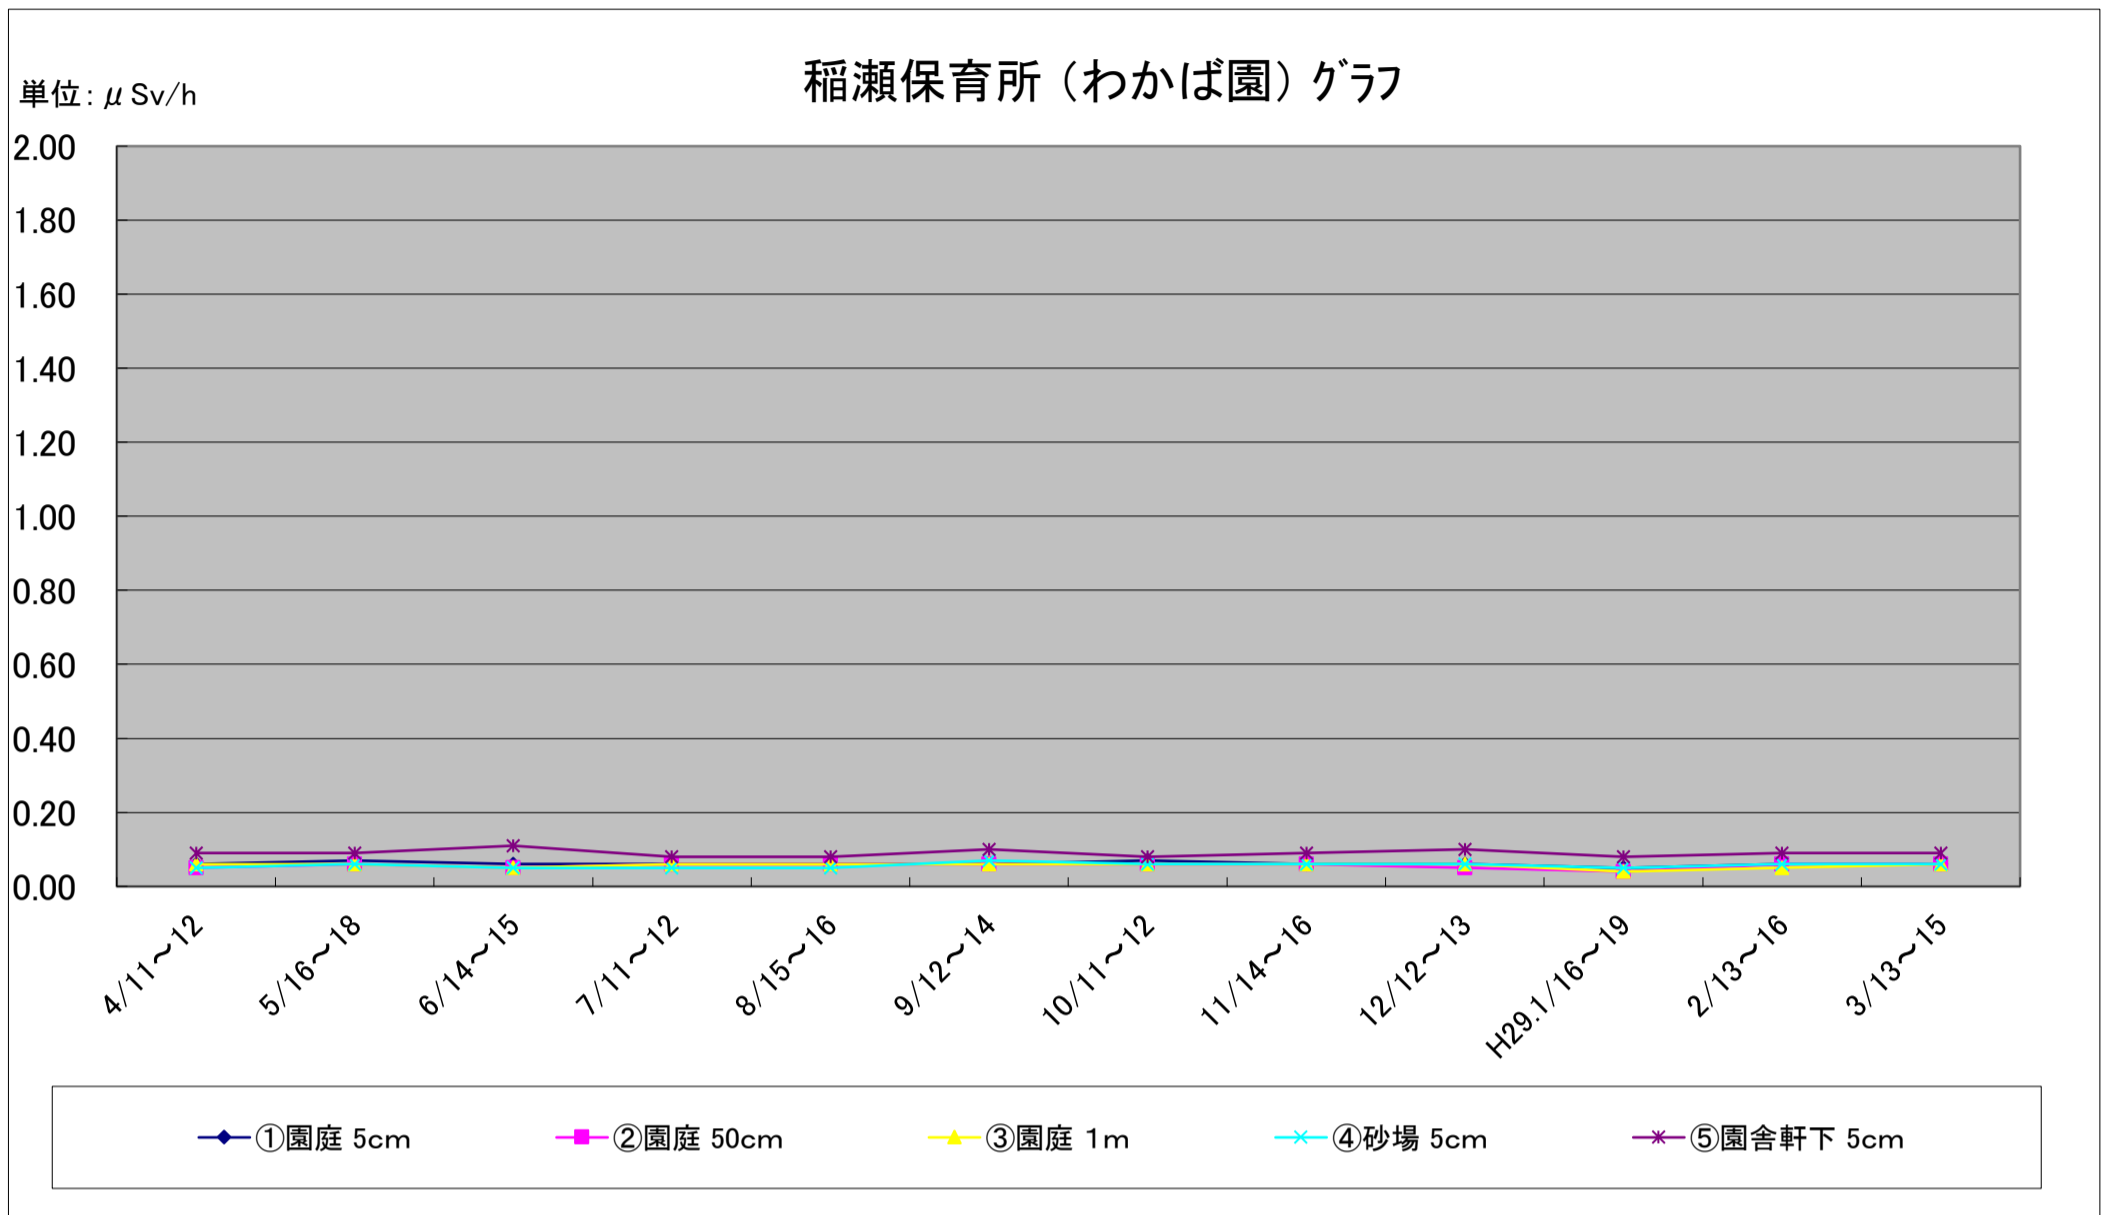

福島第一原子力発電所の事故に伴う放射線量測定結果のグラフ(定点観測地点)

福島第一原子力発電所の事故に伴う放射線量測定結果のグラフ(定点観測地点)

福島第一原子力発電所の事故に伴う放射線量測定結果のグラフ(定点観測地点)

福島第一原子力発電所の事故に伴う放射線量測定結果のグラフ(定点観測地点)

福島第一原子力発電所の事故に伴う放射線量測定結果のグラフ(定点観測地点)

福島第一原子力発電所の事故に伴う放射線量測定結果のグラフ(補完観測地点)

福島第一原子力発電所の事故に伴う放射線量測定結果のグラフ(補完観測地点)

福島第一原子力発電所の事故に伴う放射線量測定結果のグラフ(補完観測地点)

福島第一原子力発電所の事故に伴う放射線量測定結果のグラフ(補完観測地点)