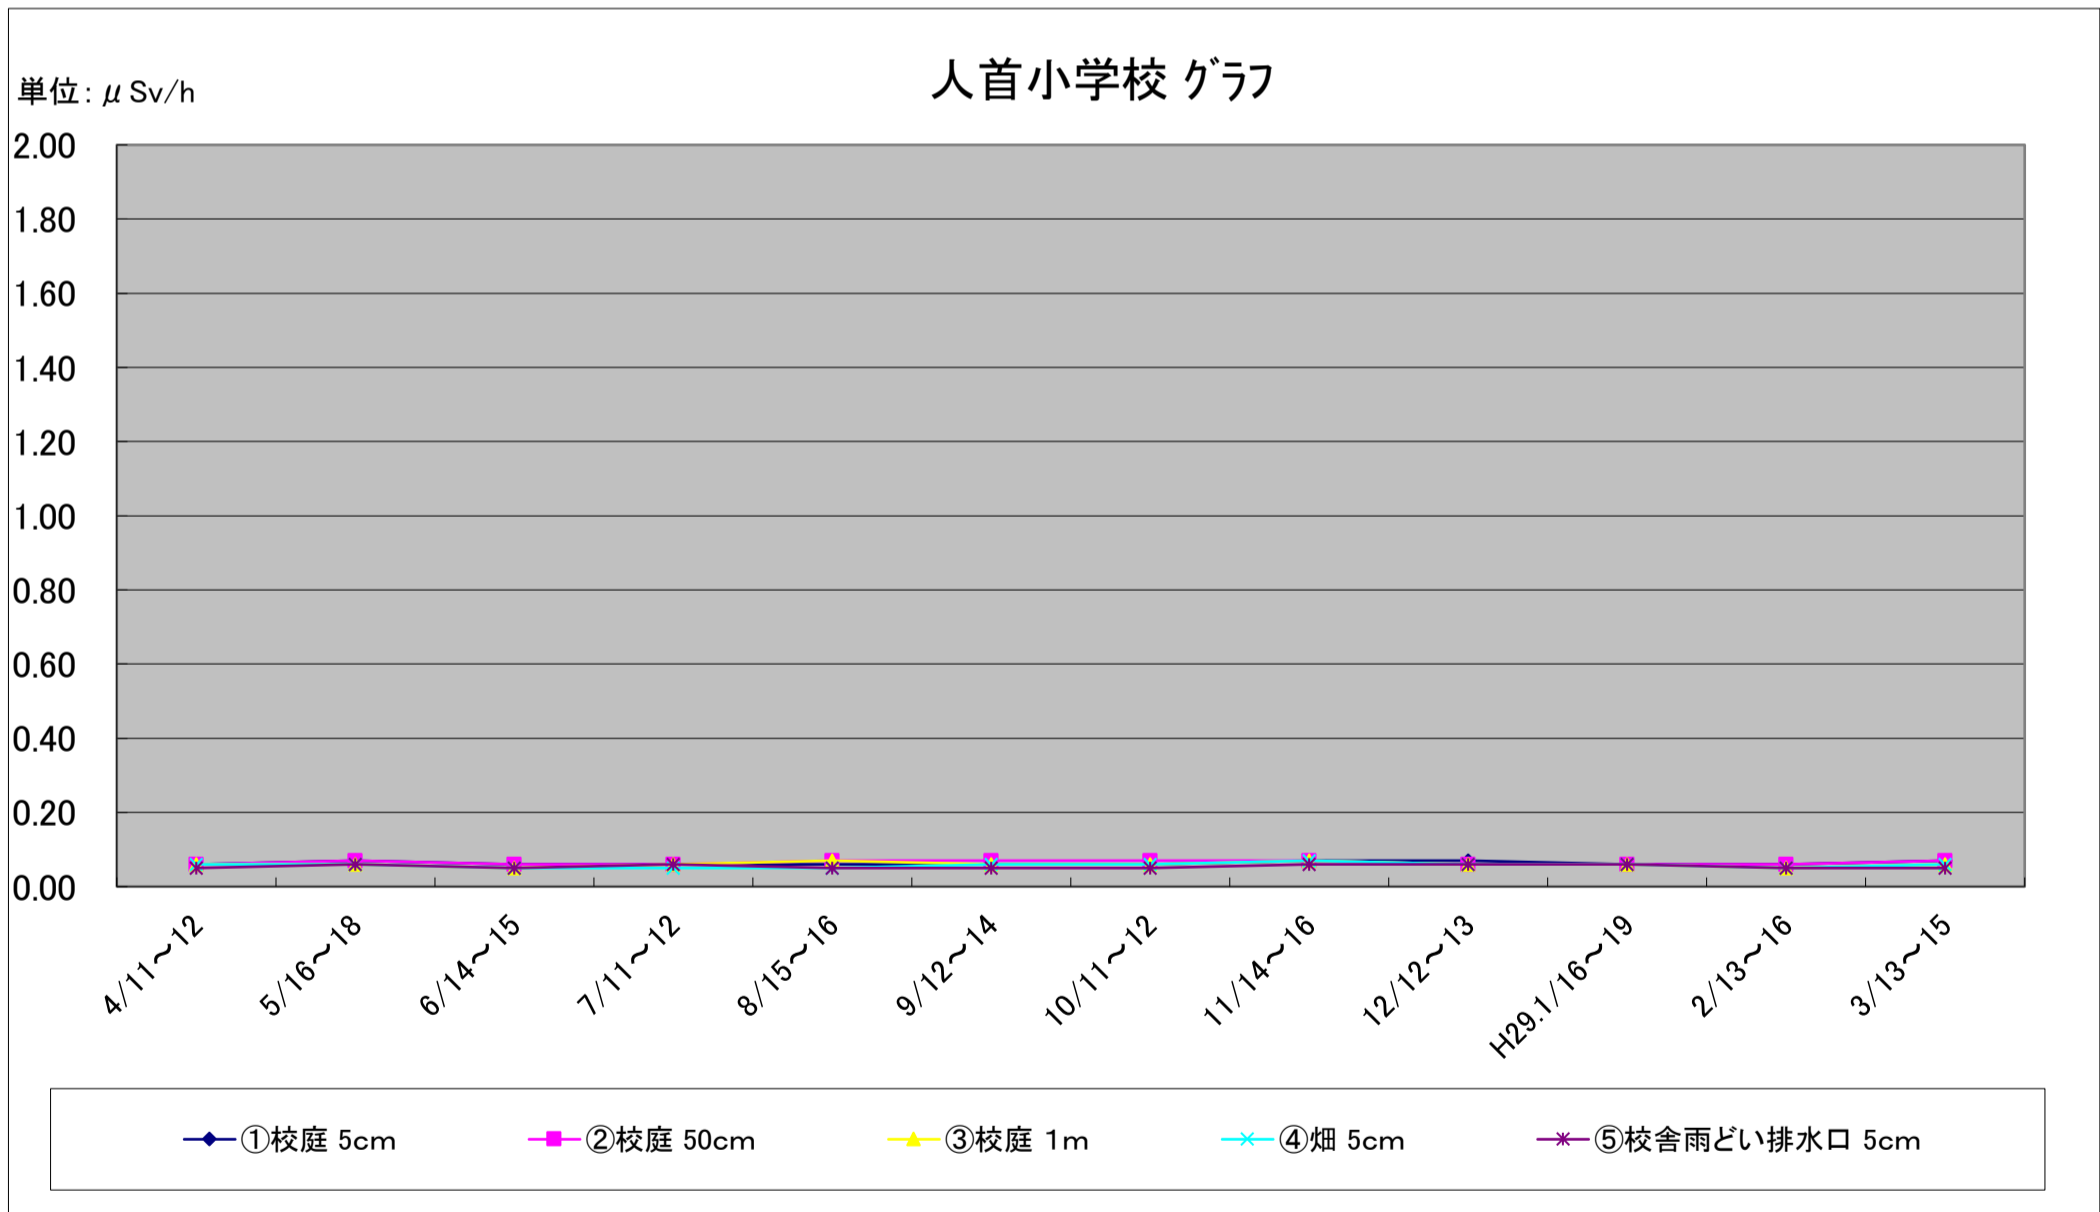

福島第一原子力発電所の事故に伴う放射線量測定結果のグラフ(定点観測地点)

福島第一原子力発電所の事故に伴う放射線量測定結果のグラフ(定点観測地点)

福島第一原子力発電所の事故に伴う放射線量測定結果のグラフ(定点観測地点)

福島第一原子力発電所の事故に伴う放射線量測定結果のグラフ(定点観測地点)

福島第一原子力発電所の事故に伴う放射線量測定結果のグラフ(定点観測地点)

福島第一原子力発電所の事故に伴う放射線量測定結果のグラフ(補完観測地点)

福島第一原子力発電所の事故に伴う放射線量測定結果のグラフ(補完観測地点)

福島第一原子力発電所の事故に伴う放射線量測定結果のグラフ(補完観測地点)

福島第一原子力発電所の事故に伴う放射線量測定結果のグラフ(補完観測地点)