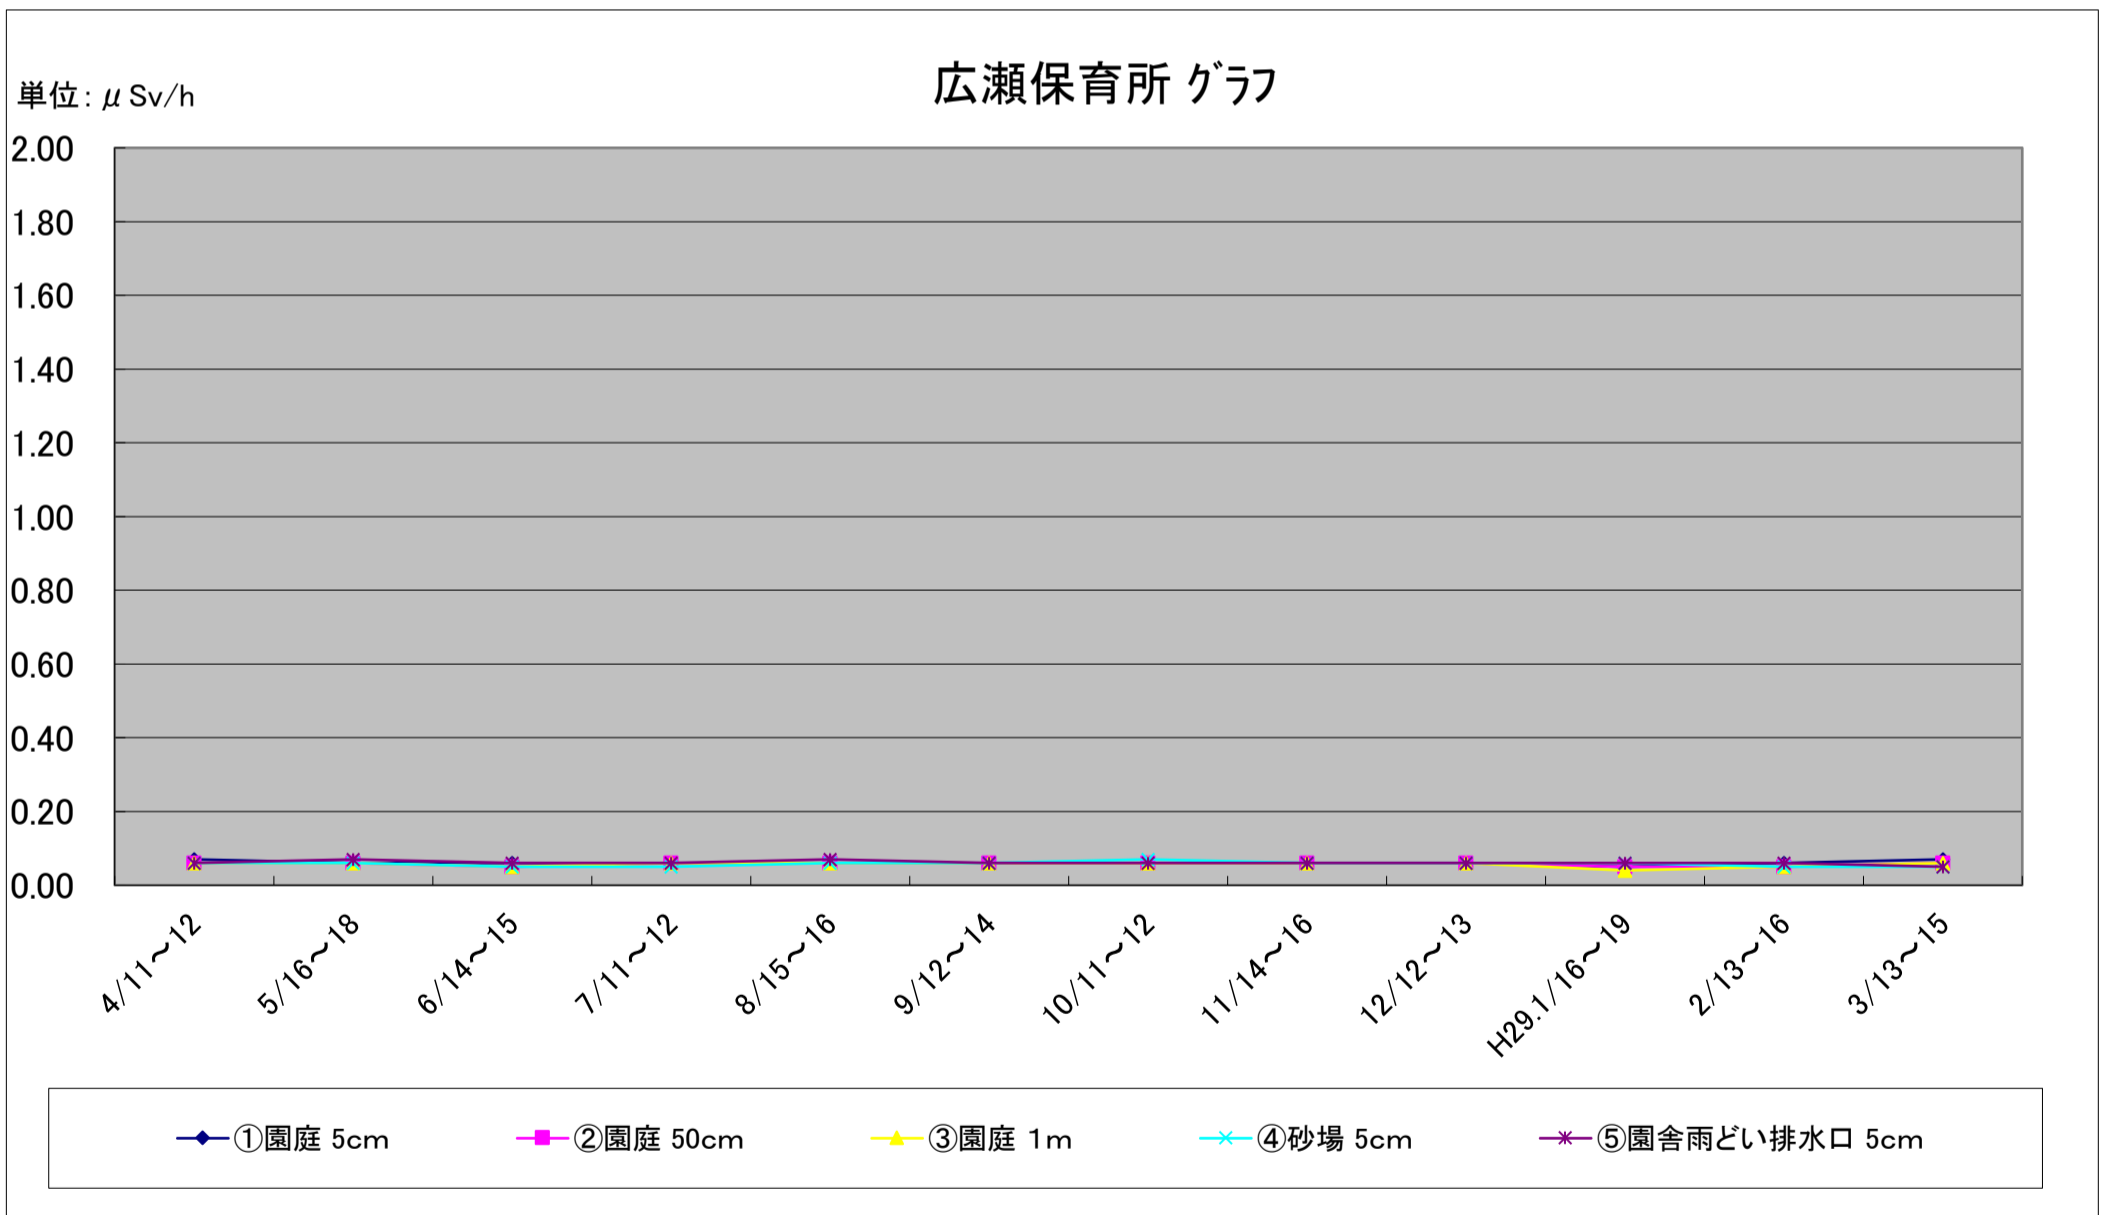

福島第一原子力発電所の事故に伴う放射線量測定結果のグラフ(定点観測地点)

福島第一原子力発電所の事故に伴う放射線量測定結果のグラフ(定点観測地点)

福島第一原子力発電所の事故に伴う放射線量測定結果のグラフ(定点観測地点)

福島第一原子力発電所の事故に伴う放射線量測定結果のグラフ(定点観測地点)

福島第一原子力発電所の事故に伴う放射線量測定結果のグラフ(定点観測地点)

福島第一原子力発電所の事故に伴う放射線量測定結果のグラフ(補完観測地点)

福島第一原子力発電所の事故に伴う放射線量測定結果のグラフ(補完観測地点)

福島第一原子力発電所の事故に伴う放射線量測定結果のグラフ(補完観測地点)

福島第一原子力発電所の事故に伴う放射線量測定結果のグラフ(補完観測地点)