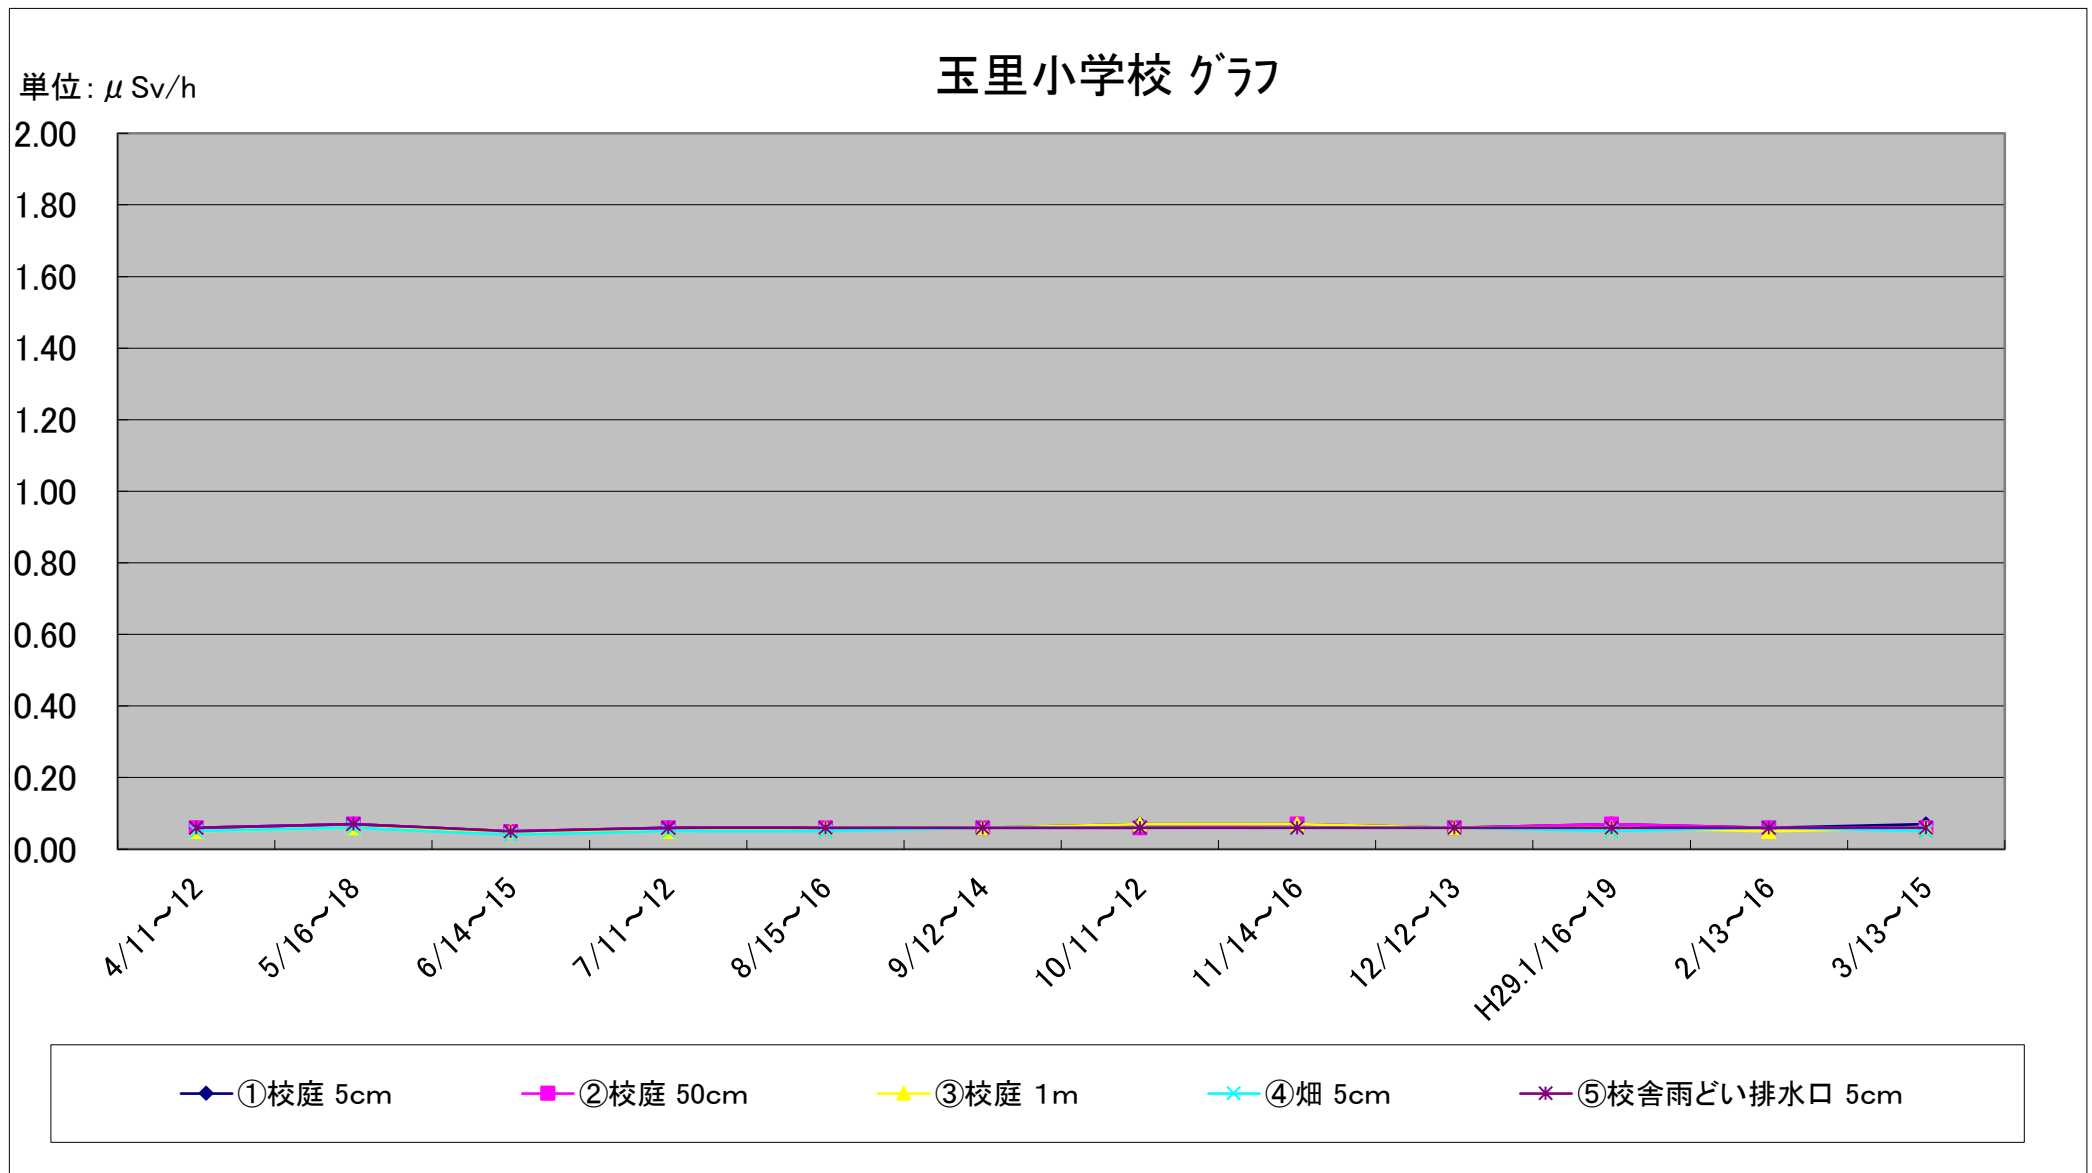

福島第一原子力発電所の事故に伴う放射線量測定結果のグラフ(定点観測地点)

福島第一原子力発電所の事故に伴う放射線量測定結果のグラフ(定点観測地点)

福島第一原子力発電所の事故に伴う放射線量測定結果のグラフ(定点観測地点)

福島第一原子力発電所の事故に伴う放射線量測定結果のグラフ(定点観測地点)

福島第一原子力発電所の事故に伴う放射線量測定結果のグラフ(定点観測地点)

福島第一原子力発電所の事故に伴う放射線量測定結果のグラフ(補完観測地点)

福島第一原子力発電所の事故に伴う放射線量測定結果のグラフ(補完観測地点)

福島第一原子力発電所の事故に伴う放射線量測定結果のグラフ(補完観測地点)

福島第一原子力発電所の事故に伴う放射線量測定結果のグラフ(補完観測地点)