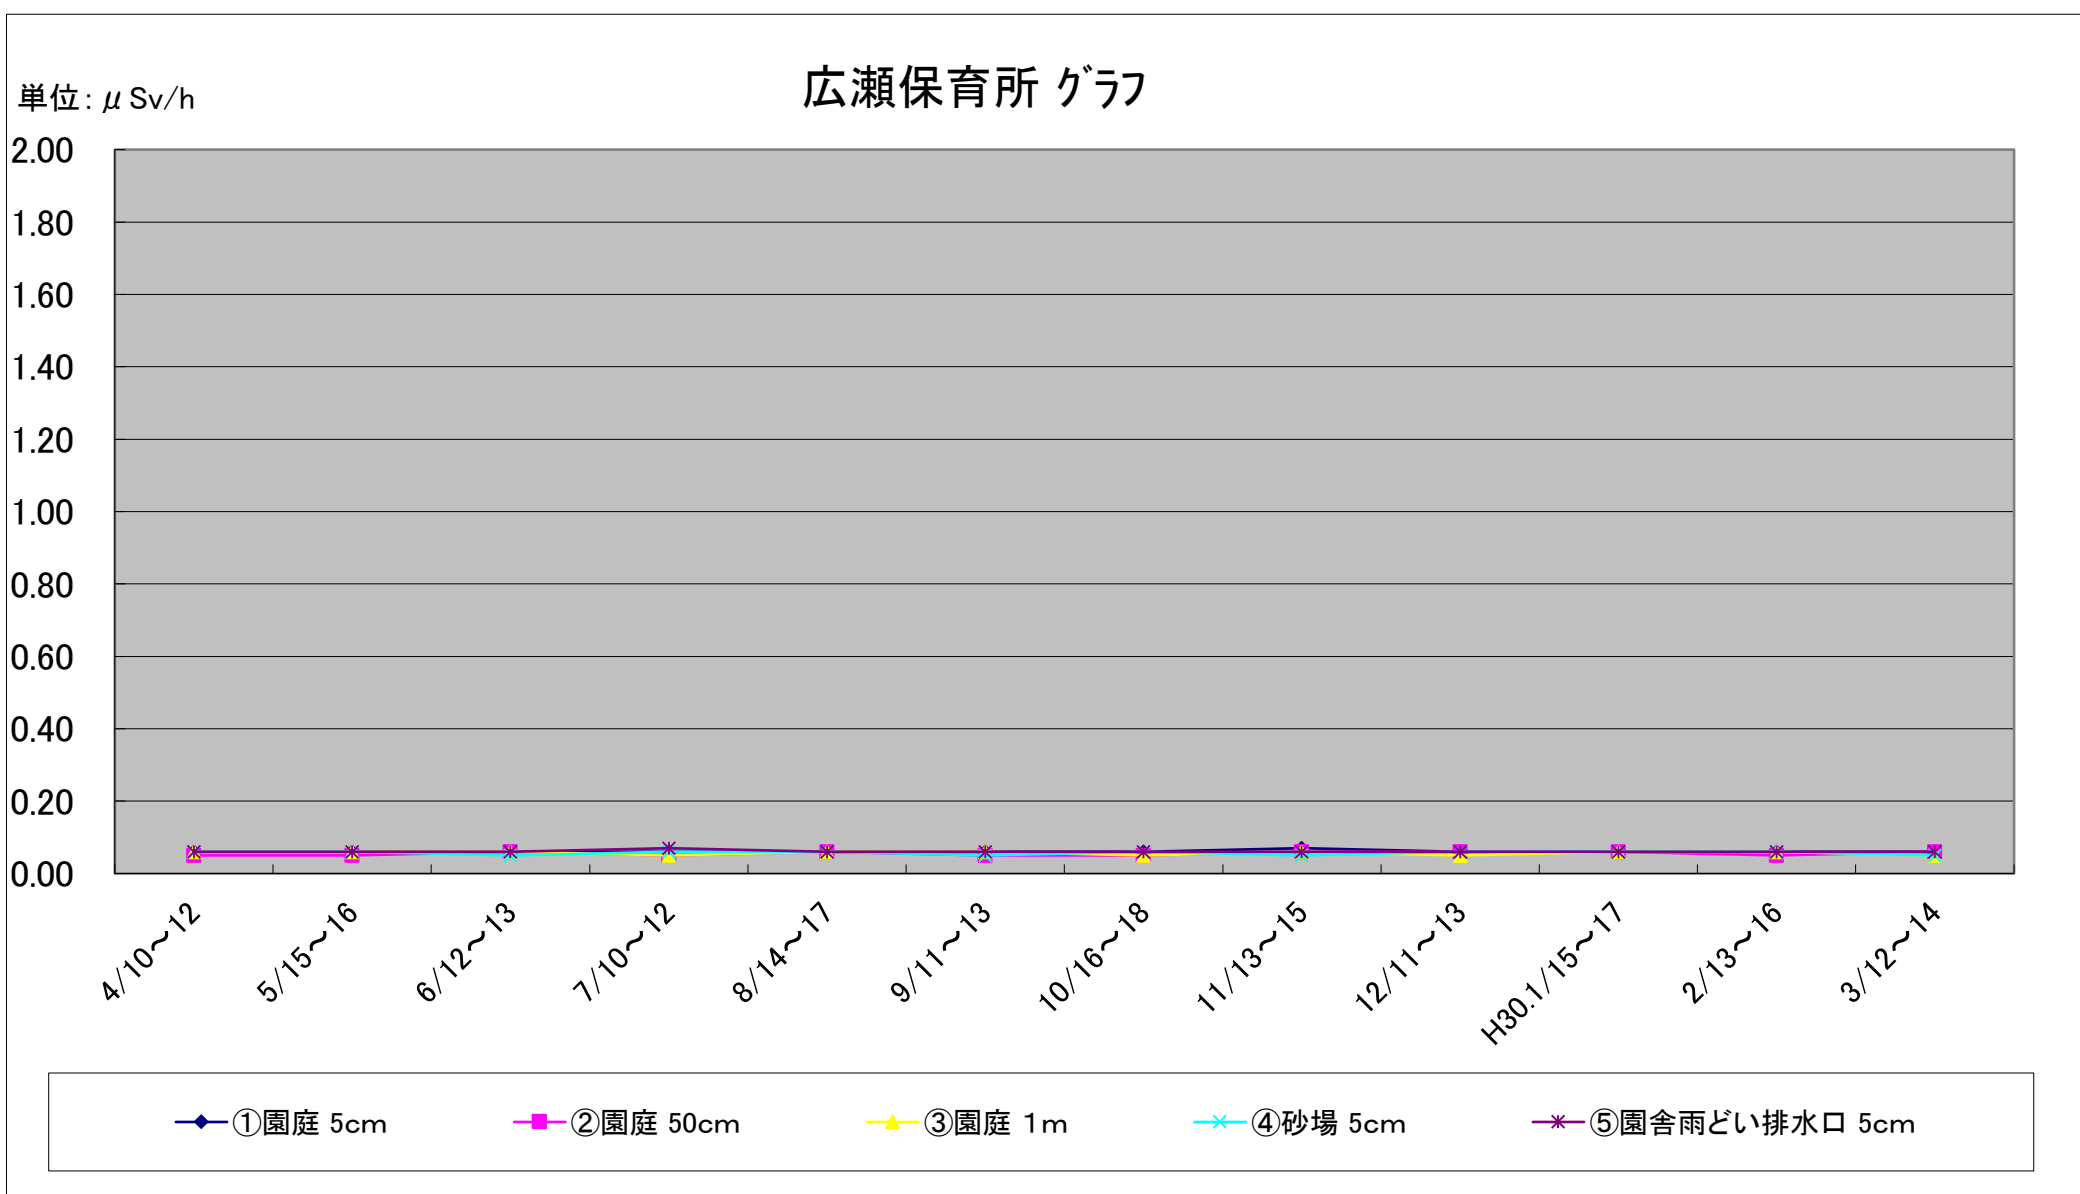

福島第一原子力発電所の事故に伴う放射線量測定結果のグラフ(定点観測地点)

福島第一原子力発電所の事故に伴う放射線量測定結果のグラフ(定点観測地点)

福島第一原子力発電所の事故に伴う放射線量測定結果のグラフ(定点観測地点)

福島第一原子力発電所の事故に伴う放射線量測定結果のグラフ(定点観測地点)

福島第一原子力発電所の事故に伴う放射線量測定結果のグラフ(定点観測地点)

福島第一原子力発電所の事故に伴う放射線量測定結果のグラフ(補完観測地点)

福島第一原子力発電所の事故に伴う放射線量測定結果のグラフ(補完観測地点)

福島第一原子力発電所の事故に伴う放射線量測定結果のグラフ(補完観測地点)

福島第一原子力発電所の事故に伴う放射線量測定結果のグラフ(補完観測地点)

福島第一原子力発電所の事故に伴う放射線量測定結果のグラフ(補完観測地点)