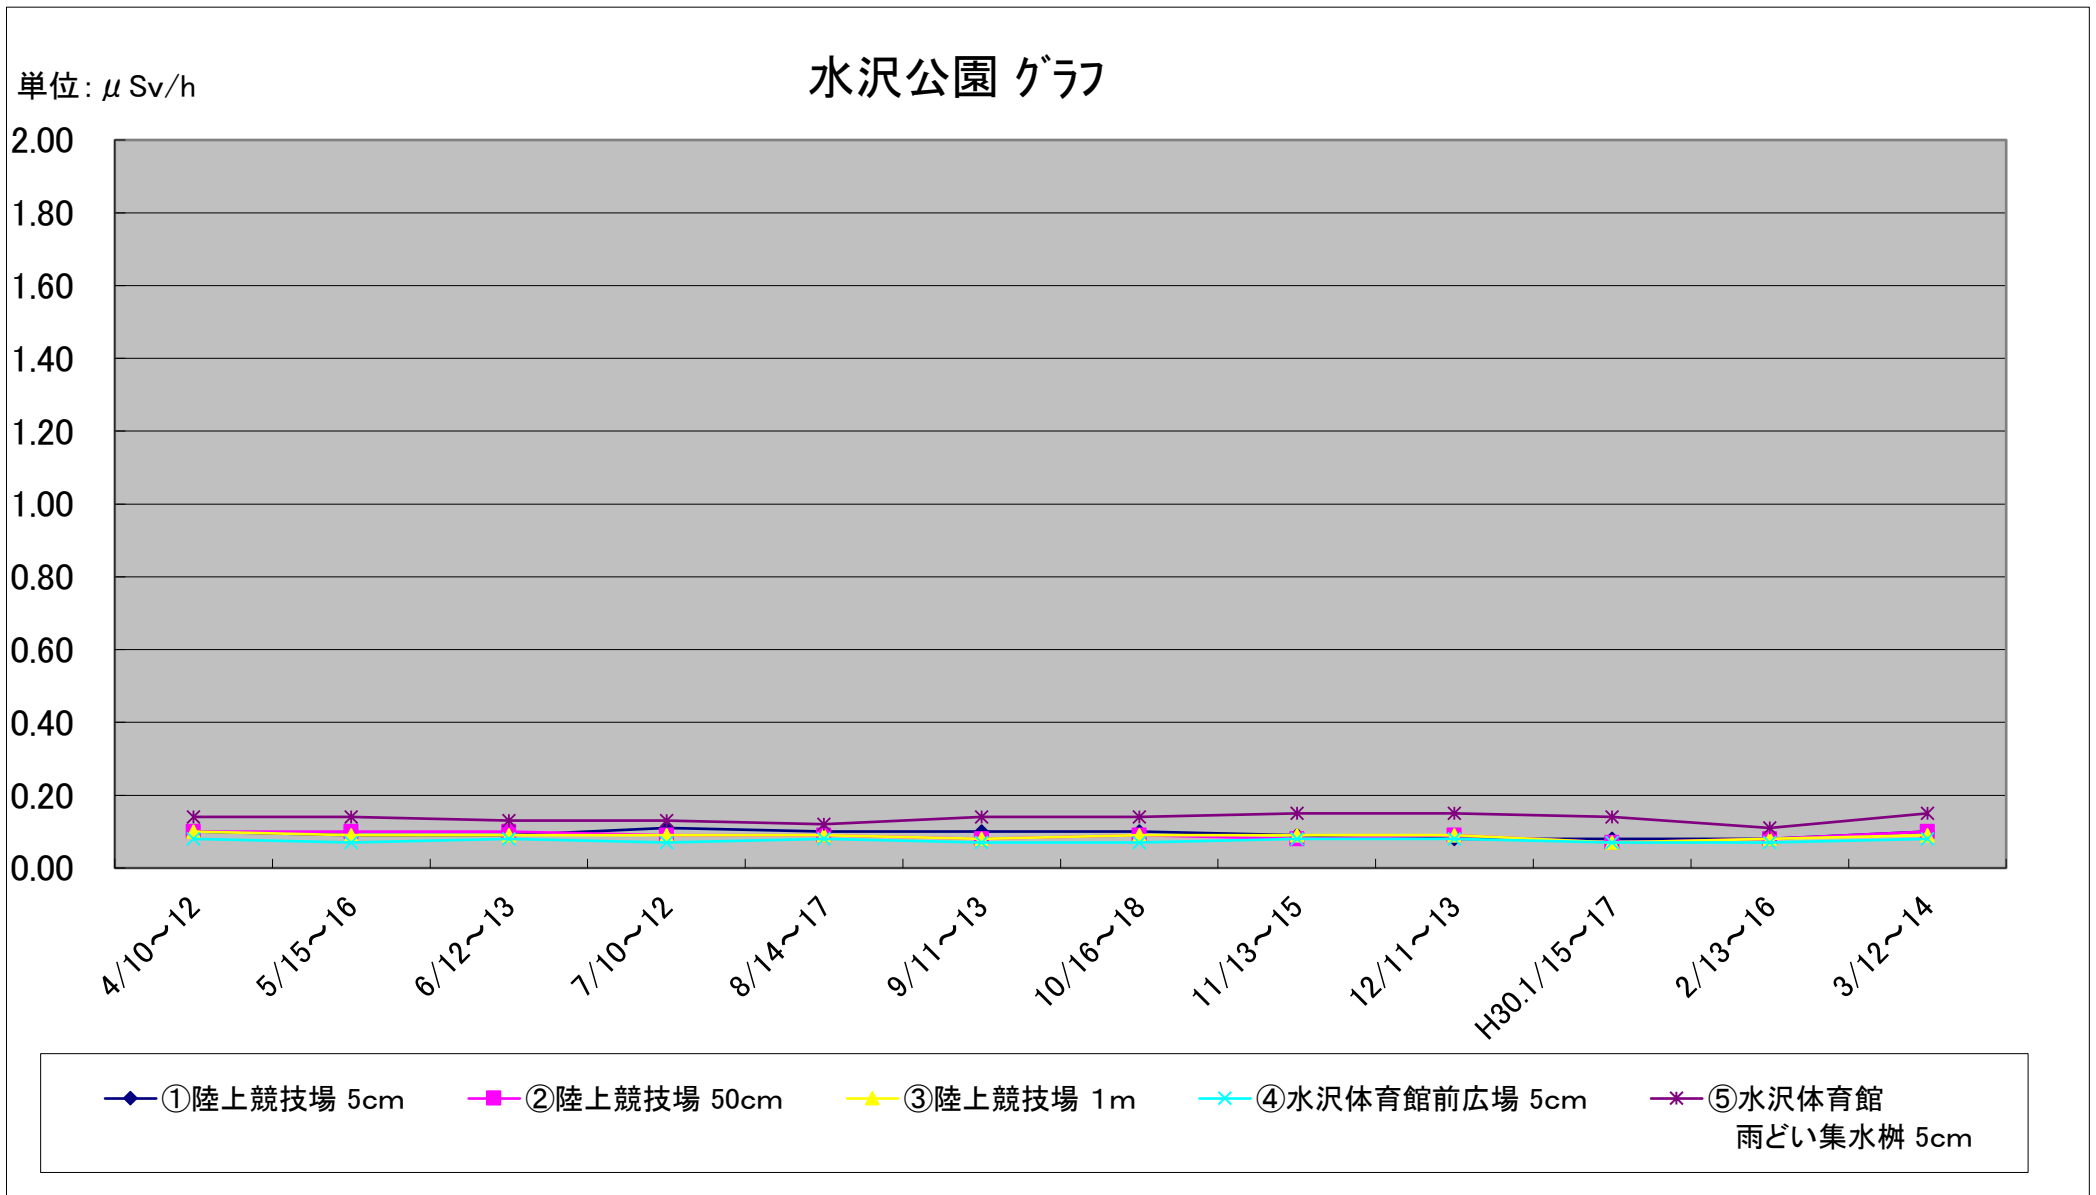

福島第一原子力発電所の事故に伴う放射線量測定結果のグラフ(定点観測地点)

福島第一原子力発電所の事故に伴う放射線量測定結果のグラフ(定点観測地点)

福島第一原子力発電所の事故に伴う放射線量測定結果のグラフ(定点観測地点)

福島第一原子力発電所の事故に伴う放射線量測定結果のグラフ(定点観測地点)

福島第一原子力発電所の事故に伴う放射線量測定結果のグラフ(定点観測地点)

福島第一原子力発電所の事故に伴う放射線量測定結果のグラフ(補完観測地点)

福島第一原子力発電所の事故に伴う放射線量測定結果のグラフ(補完観測地点)

福島第一原子力発電所の事故に伴う放射線量測定結果のグラフ(補完観測地点)

福島第一原子力発電所の事故に伴う放射線量測定結果のグラフ(補完観測地点)

福島第一原子力発電所の事故に伴う放射線量測定結果のグラフ(補完観測地点)