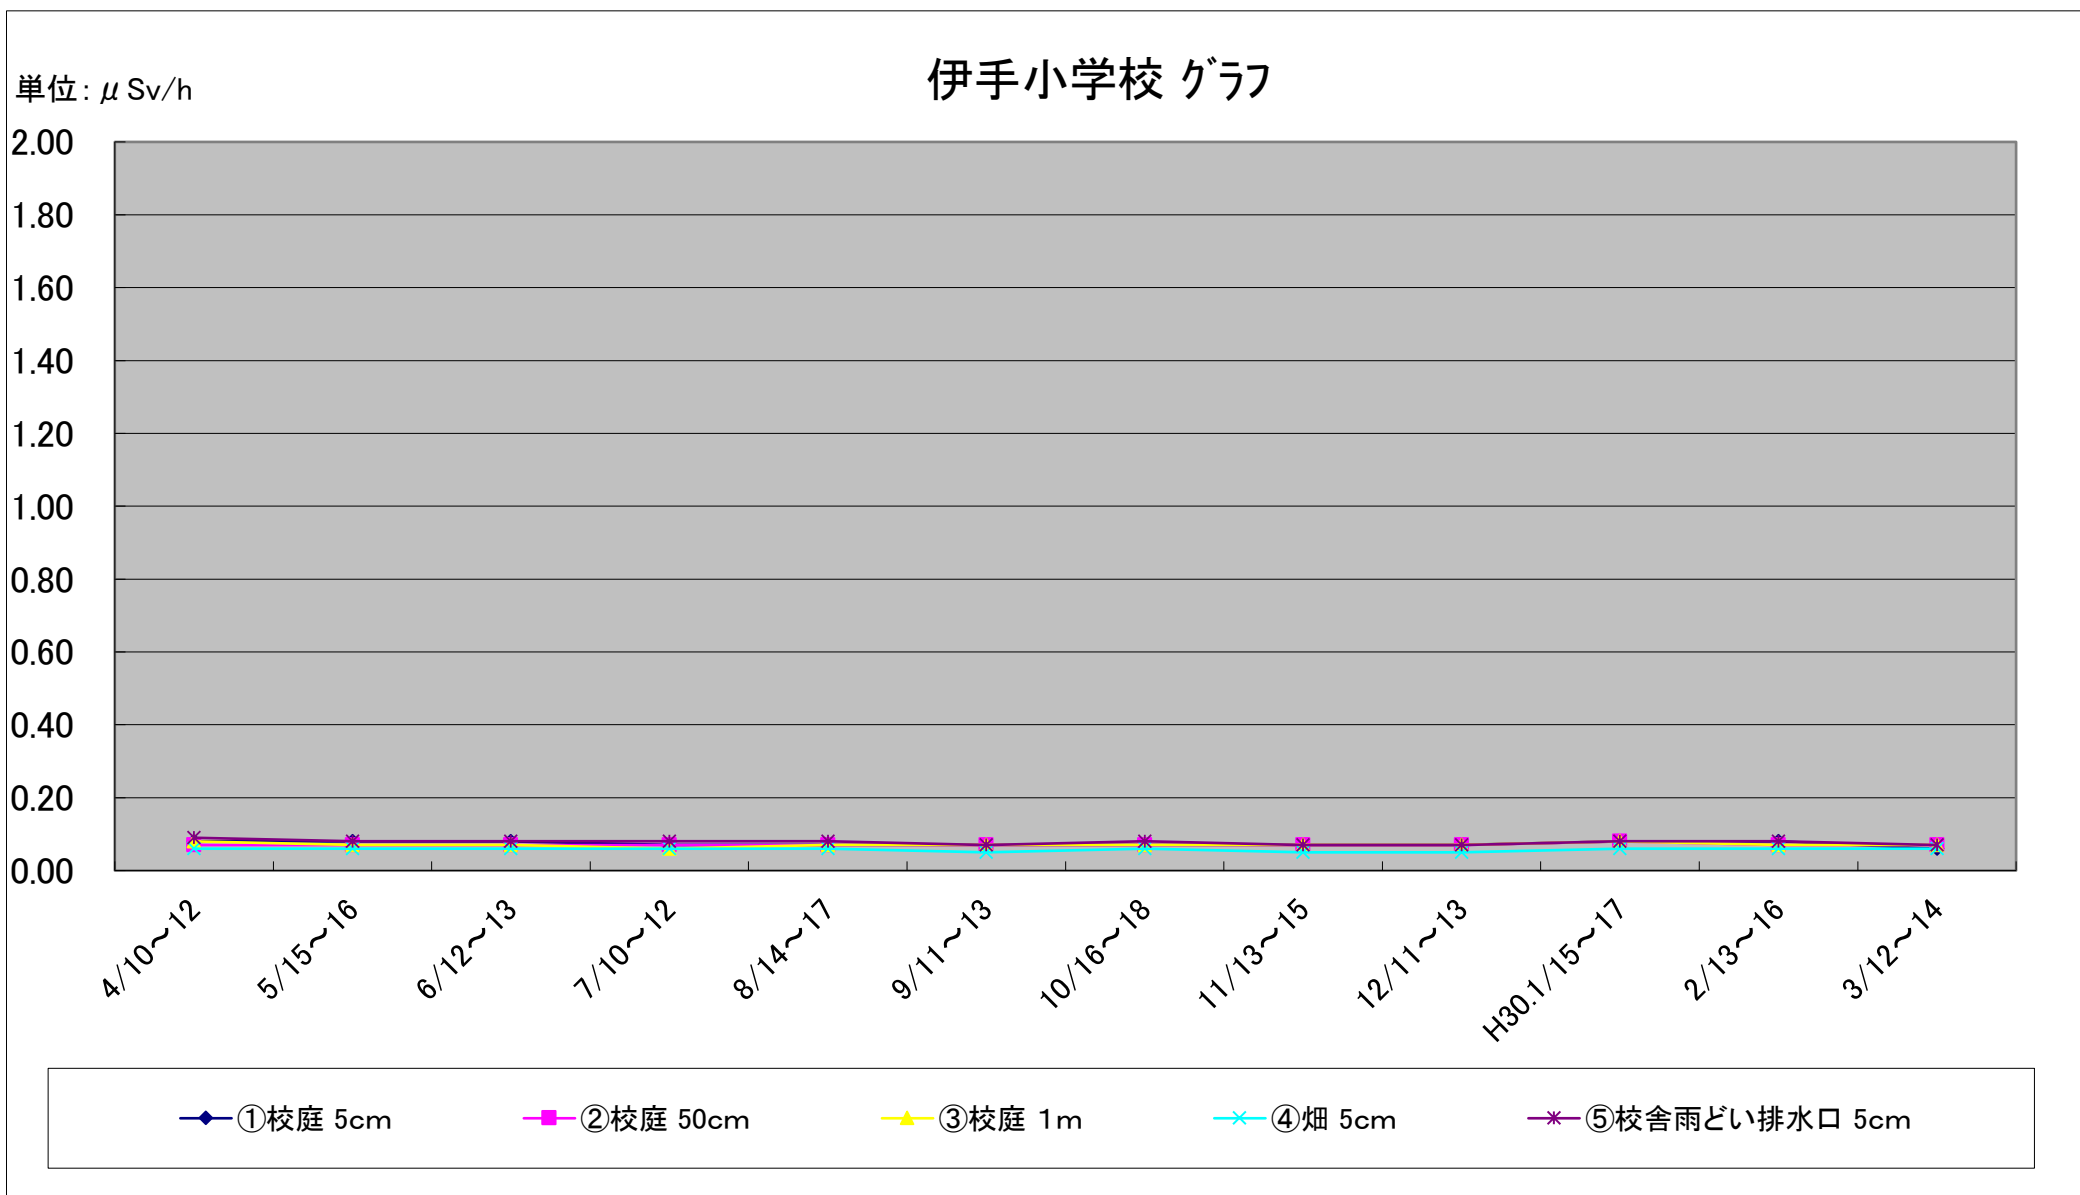

福島第一原子力発電所の事故に伴う放射線量測定結果のグラフ(定点観測地点)

福島第一原子力発電所の事故に伴う放射線量測定結果のグラフ(定点観測地点)

福島第一原子力発電所の事故に伴う放射線量測定結果のグラフ(定点観測地点)

福島第一原子力発電所の事故に伴う放射線量測定結果のグラフ(定点観測地点)

福島第一原子力発電所の事故に伴う放射線量測定結果のグラフ(定点観測地点)

福島第一原子力発電所の事故に伴う放射線量測定結果のグラフ(補完観測地点)

福島第一原子力発電所の事故に伴う放射線量測定結果のグラフ(補完観測地点)

福島第一原子力発電所の事故に伴う放射線量測定結果のグラフ(補完観測地点)

福島第一原子力発電所の事故に伴う放射線量測定結果のグラフ(補完観測地点)

福島第一原子力発電所の事故に伴う放射線量測定結果のグラフ(補完観測地点)