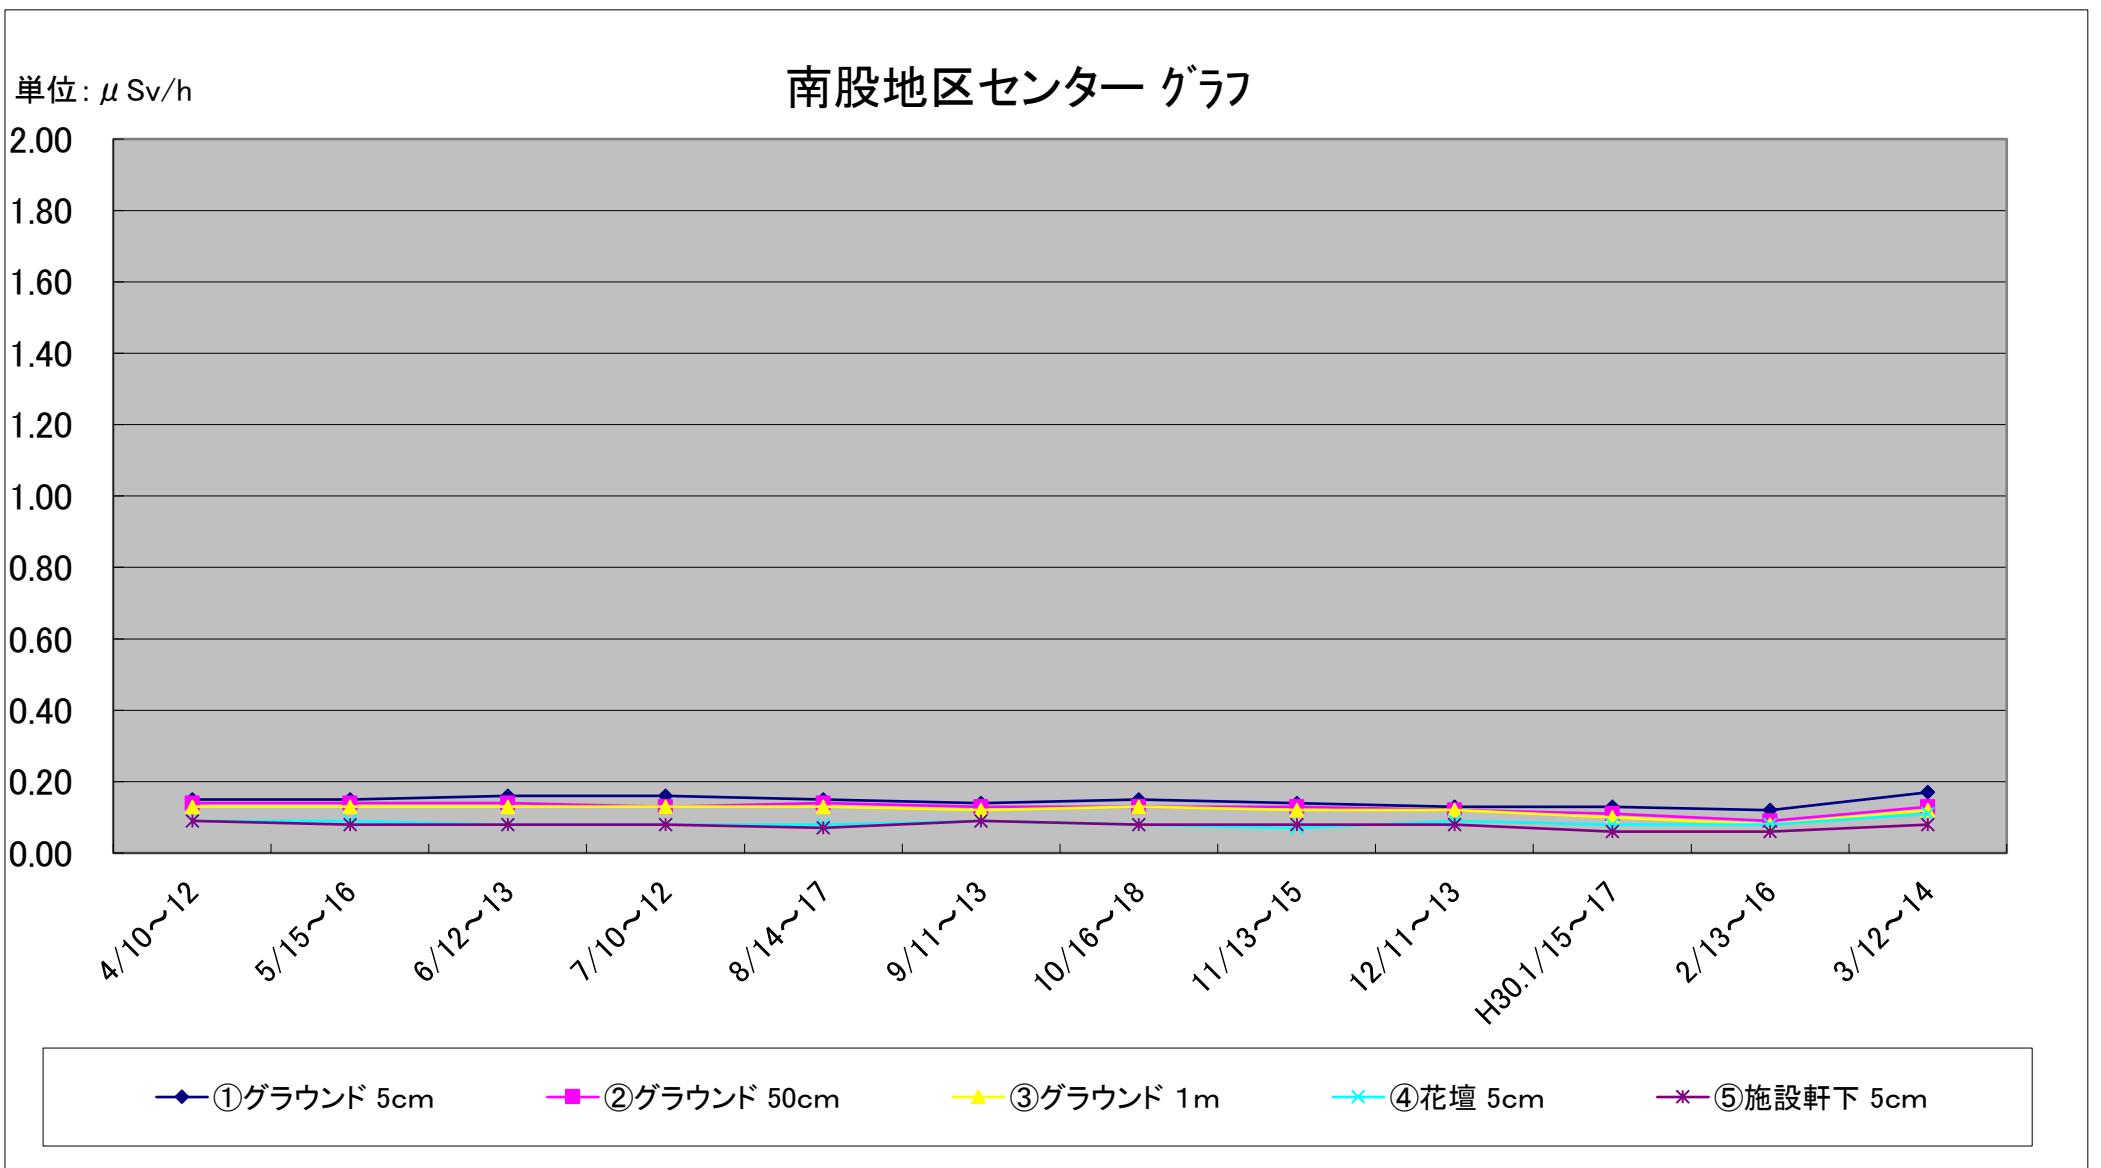

福島第一原子力発電所の事故に伴う放射線量測定結果のグラフ(定点観測地点)

福島第一原子力発電所の事故に伴う放射線量測定結果のグラフ(定点観測地点)

福島第一原子力発電所の事故に伴う放射線量測定結果のグラフ(定点観測地点)

福島第一原子力発電所の事故に伴う放射線量測定結果のグラフ(定点観測地点)

福島第一原子力発電所の事故に伴う放射線量測定結果のグラフ(定点観測地点)

福島第一原子力発電所の事故に伴う放射線量測定結果のグラフ(補完観測地点)

福島第一原子力発電所の事故に伴う放射線量測定結果のグラフ(補完観測地点)

福島第一原子力発電所の事故に伴う放射線量測定結果のグラフ(補完観測地点)

福島第一原子力発電所の事故に伴う放射線量測定結果のグラフ(補完観測地点)

福島第一原子力発電所の事故に伴う放射線量測定結果のグラフ(補完観測地点)