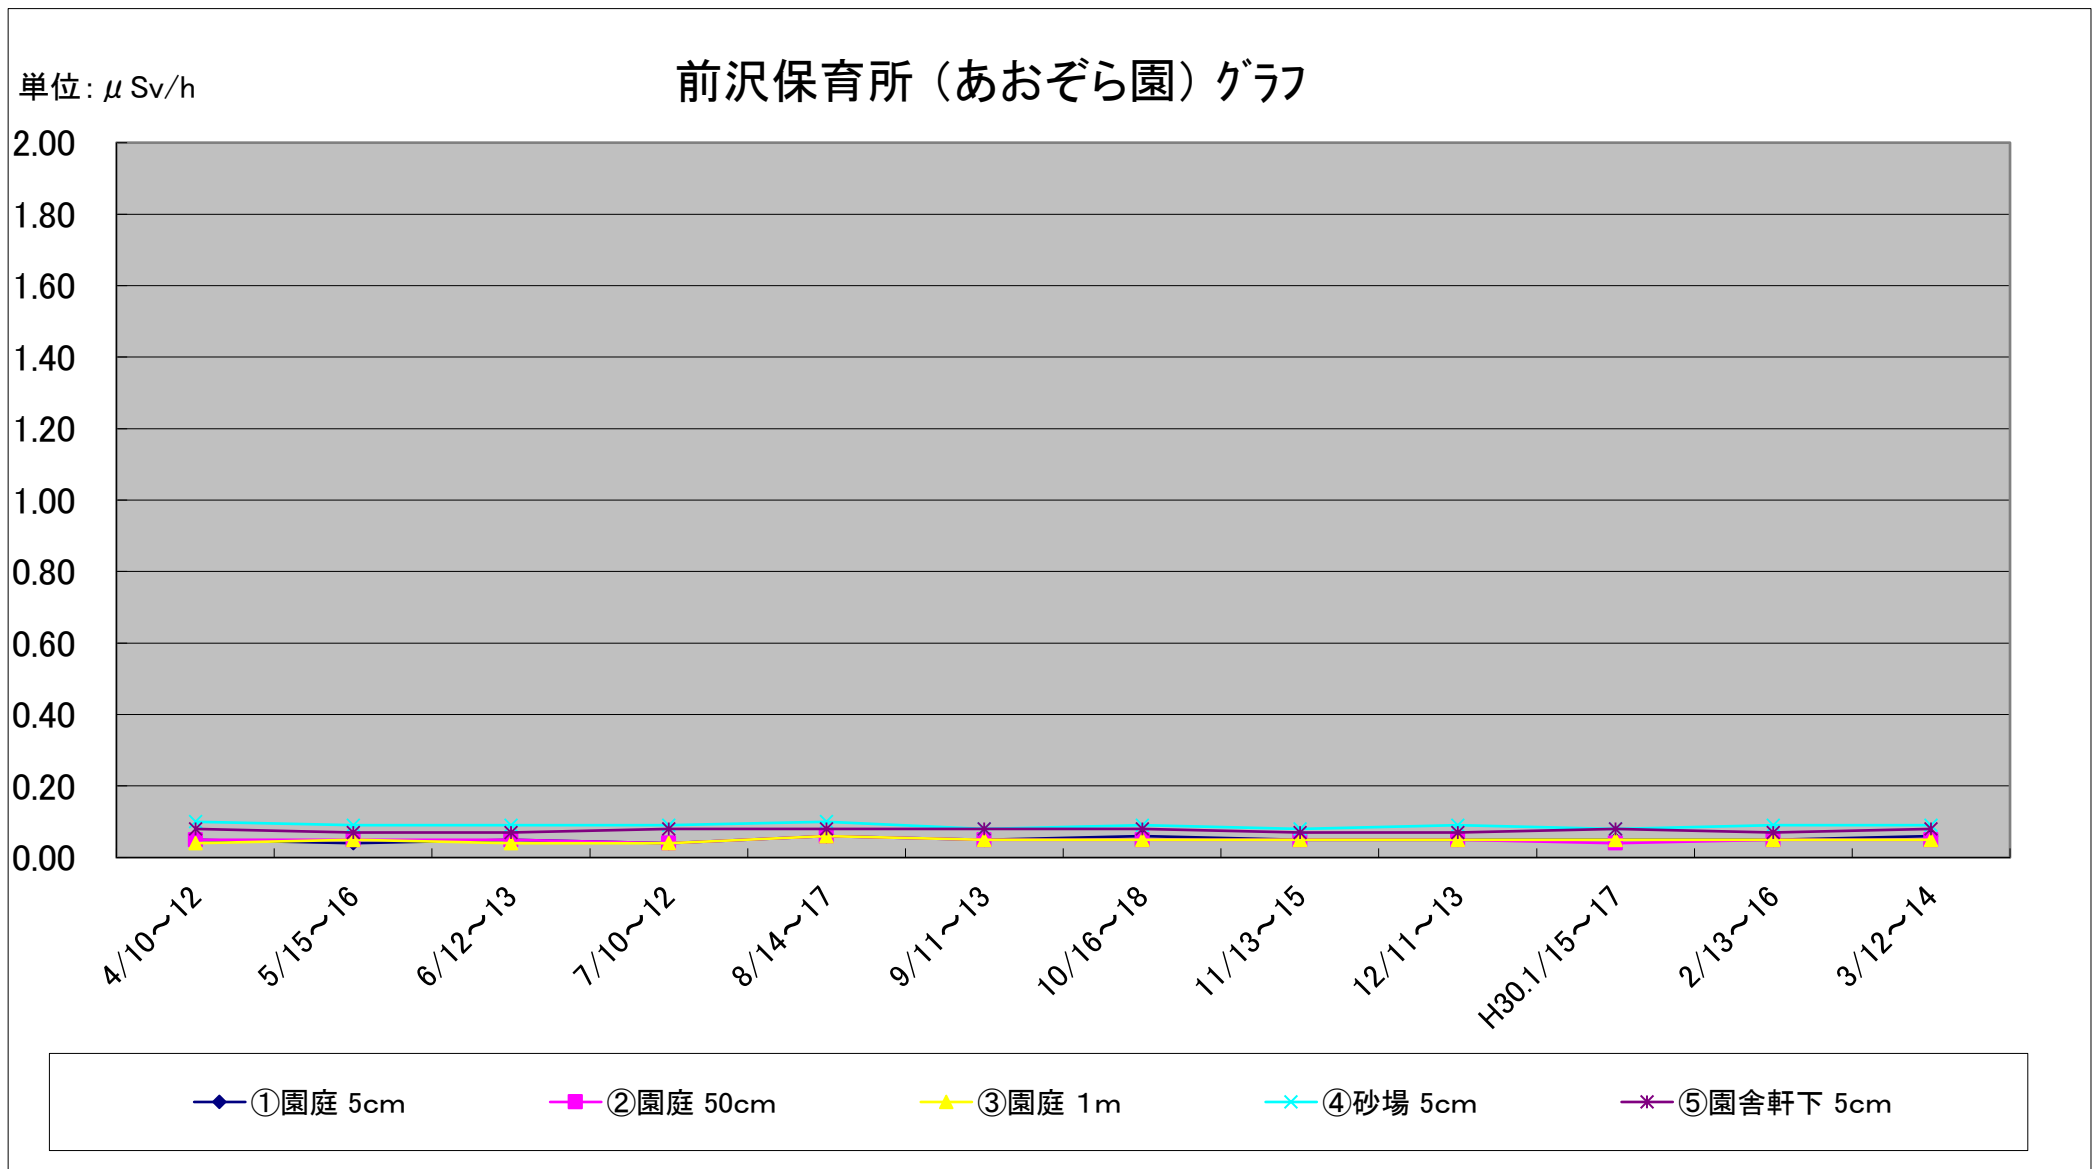

福島第一原子力発電所の事故に伴う放射線量測定結果のグラフ(定点観測地点)

福島第一原子力発電所の事故に伴う放射線量測定結果のグラフ(定点観測地点)

福島第一原子力発電所の事故に伴う放射線量測定結果のグラフ(定点観測地点)

福島第一原子力発電所の事故に伴う放射線量測定結果のグラフ(定点観測地点)

福島第一原子力発電所の事故に伴う放射線量測定結果のグラフ(定点観測地点)

福島第一原子力発電所の事故に伴う放射線量測定結果のグラフ(補完観測地点)

福島第一原子力発電所の事故に伴う放射線量測定結果のグラフ(補完観測地点)

福島第一原子力発電所の事故に伴う放射線量測定結果のグラフ(補完観測地点)

福島第一原子力発電所の事故に伴う放射線量測定結果のグラフ(補完観測地点)

福島第一原子力発電所の事故に伴う放射線量測定結果のグラフ(補完観測地点)