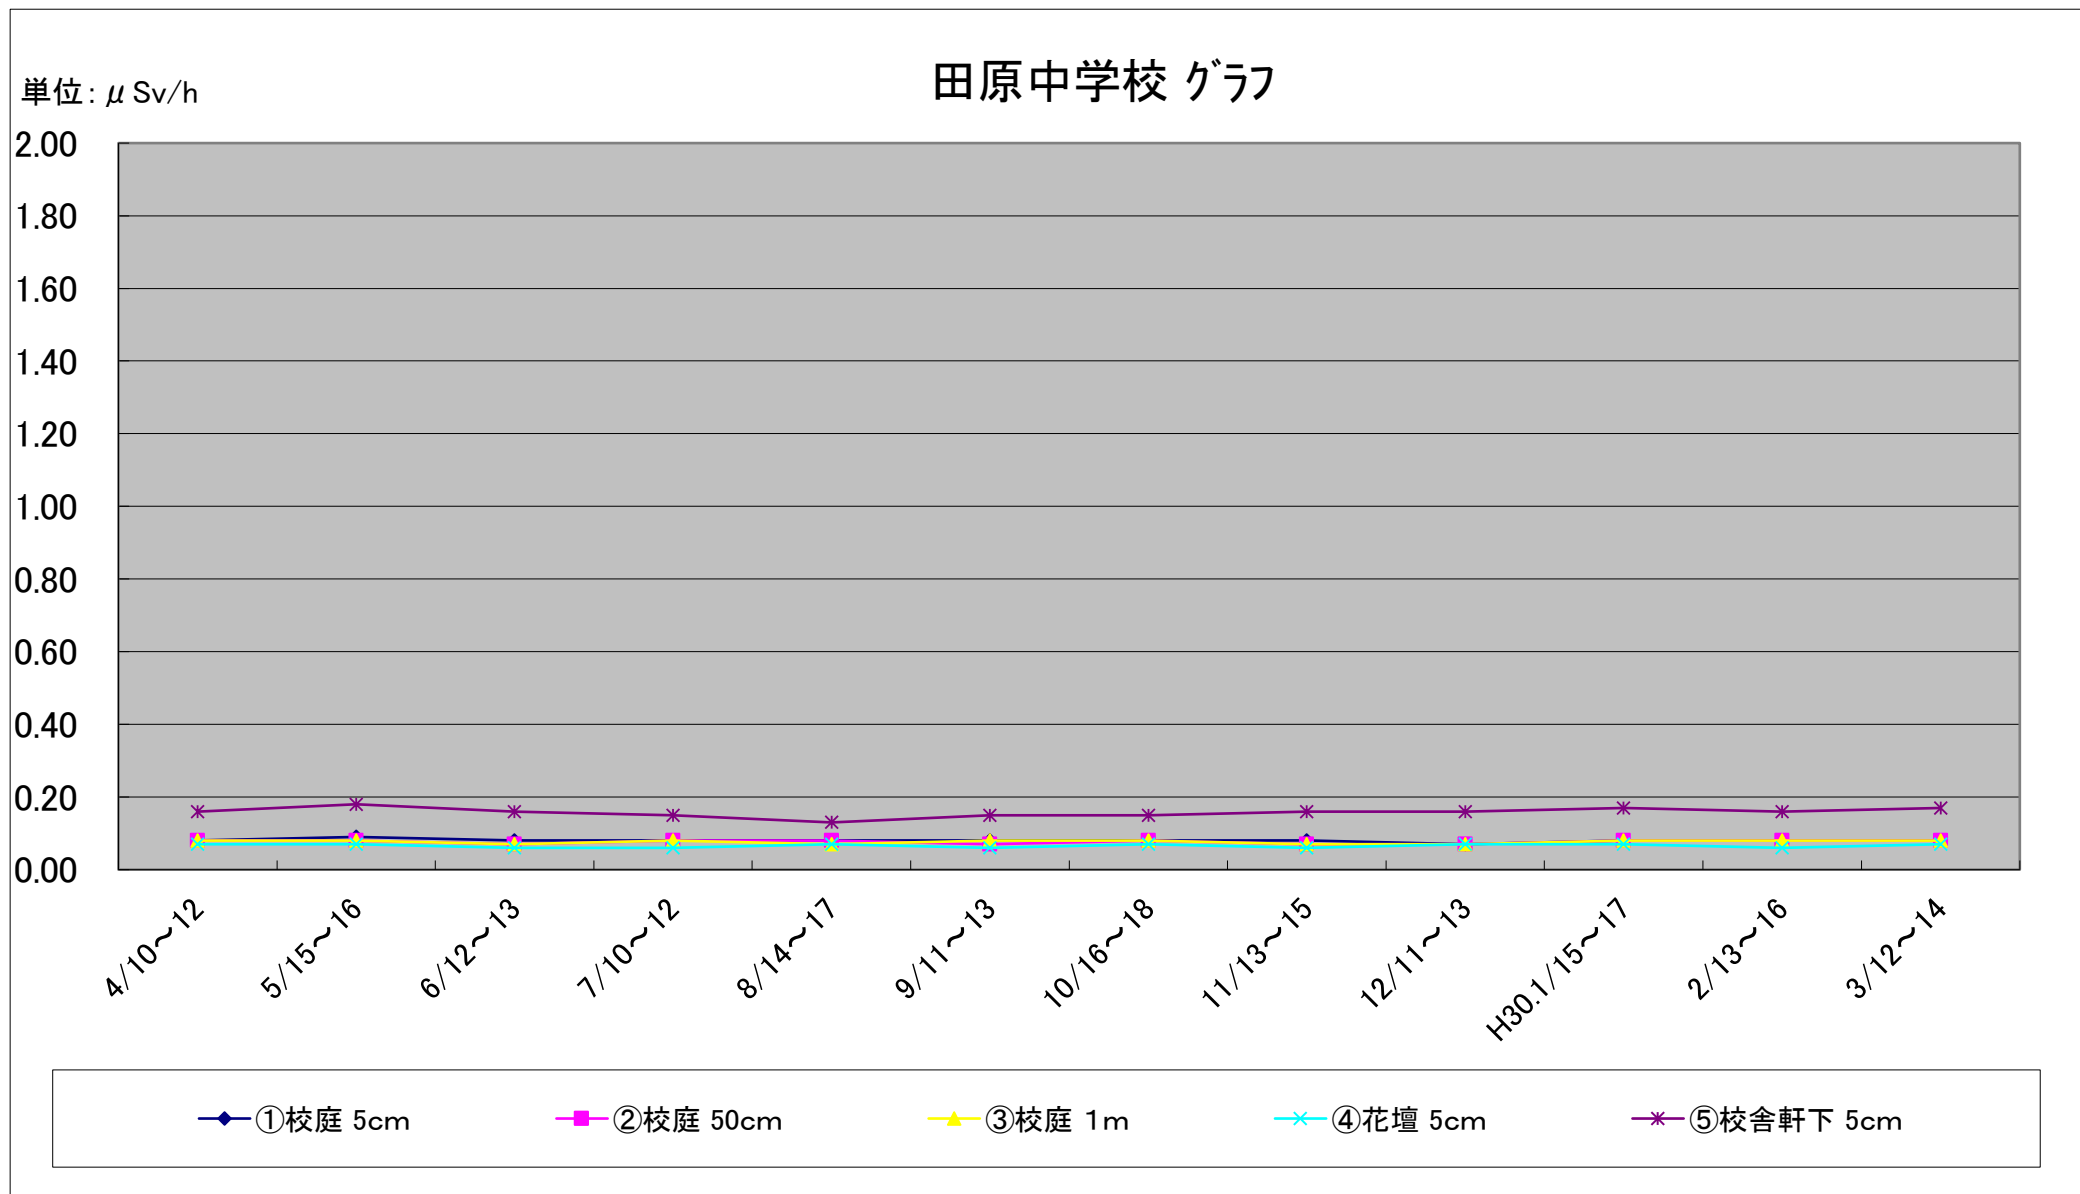

福島第一原子力発電所の事故に伴う放射線量測定結果のグラフ(定点観測地点)

福島第一原子力発電所の事故に伴う放射線量測定結果のグラフ(定点観測地点)

福島第一原子力発電所の事故に伴う放射線量測定結果のグラフ(定点観測地点)

福島第一原子力発電所の事故に伴う放射線量測定結果のグラフ(定点観測地点)

福島第一原子力発電所の事故に伴う放射線量測定結果のグラフ(定点観測地点)

福島第一原子力発電所の事故に伴う放射線量測定結果のグラフ(補完観測地点)

福島第一原子力発電所の事故に伴う放射線量測定結果のグラフ(補完観測地点)

福島第一原子力発電所の事故に伴う放射線量測定結果のグラフ(補完観測地点)

福島第一原子力発電所の事故に伴う放射線量測定結果のグラフ(補完観測地点)

福島第一原子力発電所の事故に伴う放射線量測定結果のグラフ(補完観測地点)