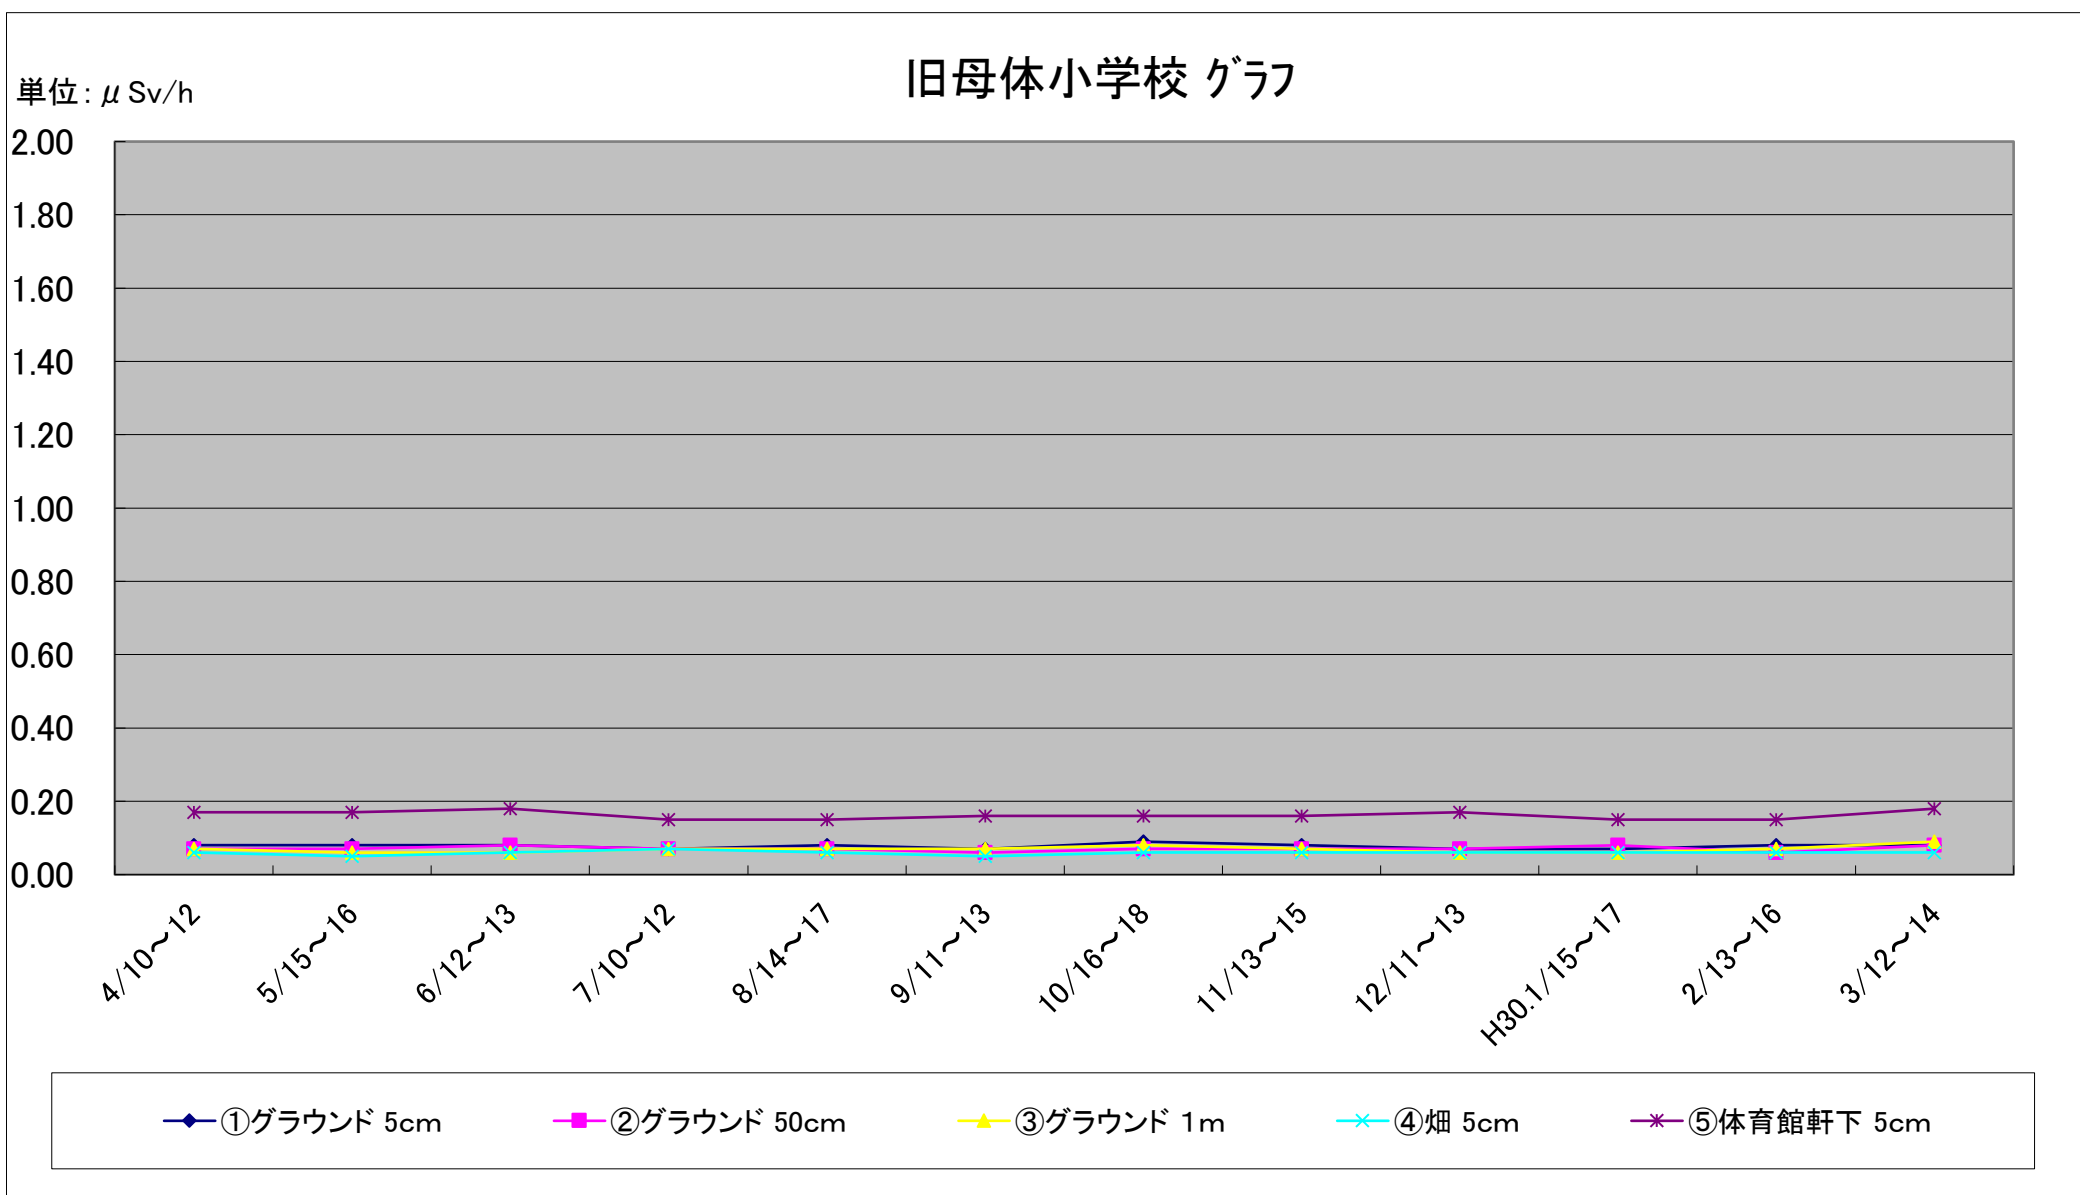

福島第一原子力発電所の事故に伴う放射線量測定結果のグラフ(定点観測地点)

福島第一原子力発電所の事故に伴う放射線量測定結果のグラフ(定点観測地点)

福島第一原子力発電所の事故に伴う放射線量測定結果のグラフ(定点観測地点)

福島第一原子力発電所の事故に伴う放射線量測定結果のグラフ(定点観測地点)

福島第一原子力発電所の事故に伴う放射線量測定結果のグラフ(定点観測地点)

福島第一原子力発電所の事故に伴う放射線量測定結果のグラフ(補完観測地点)

福島第一原子力発電所の事故に伴う放射線量測定結果のグラフ(補完観測地点)

福島第一原子力発電所の事故に伴う放射線量測定結果のグラフ(補完観測地点)

福島第一原子力発電所の事故に伴う放射線量測定結果のグラフ(補完観測地点)

福島第一原子力発電所の事故に伴う放射線量測定結果のグラフ(補完観測地点)