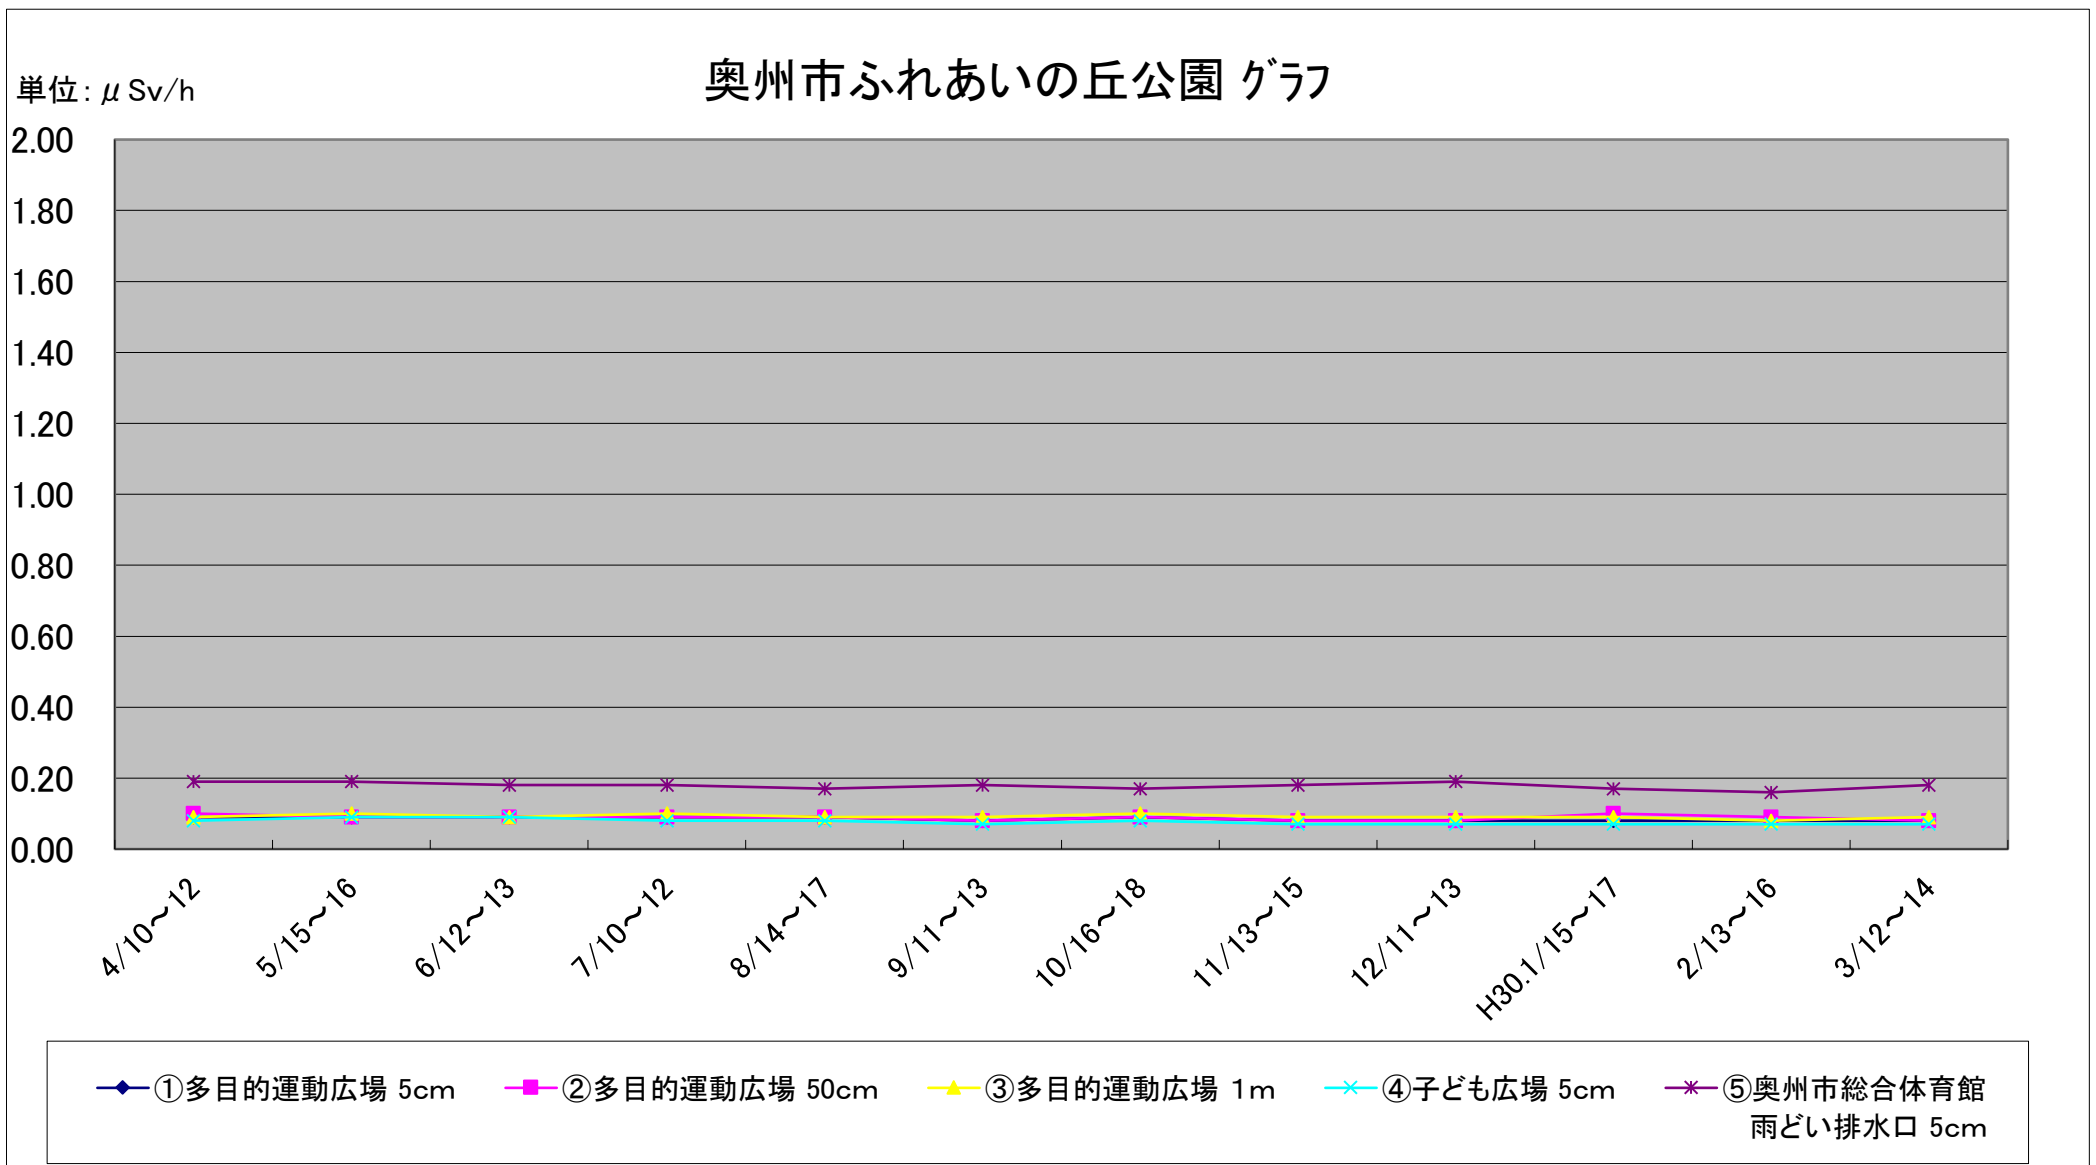

福島第一原子力発電所の事故に伴う放射線量測定結果のグラフ(定点観測地点)

福島第一原子力発電所の事故に伴う放射線量測定結果のグラフ(定点観測地点)

福島第一原子力発電所の事故に伴う放射線量測定結果のグラフ(定点観測地点)

福島第一原子力発電所の事故に伴う放射線量測定結果のグラフ(定点観測地点)

福島第一原子力発電所の事故に伴う放射線量測定結果のグラフ(定点観測地点)

福島第一原子力発電所の事故に伴う放射線量測定結果のグラフ(補完観測地点)

福島第一原子力発電所の事故に伴う放射線量測定結果のグラフ(補完観測地点)

福島第一原子力発電所の事故に伴う放射線量測定結果のグラフ(補完観測地点)

福島第一原子力発電所の事故に伴う放射線量測定結果のグラフ(補完観測地点)

福島第一原子力発電所の事故に伴う放射線量測定結果のグラフ(補完観測地点)