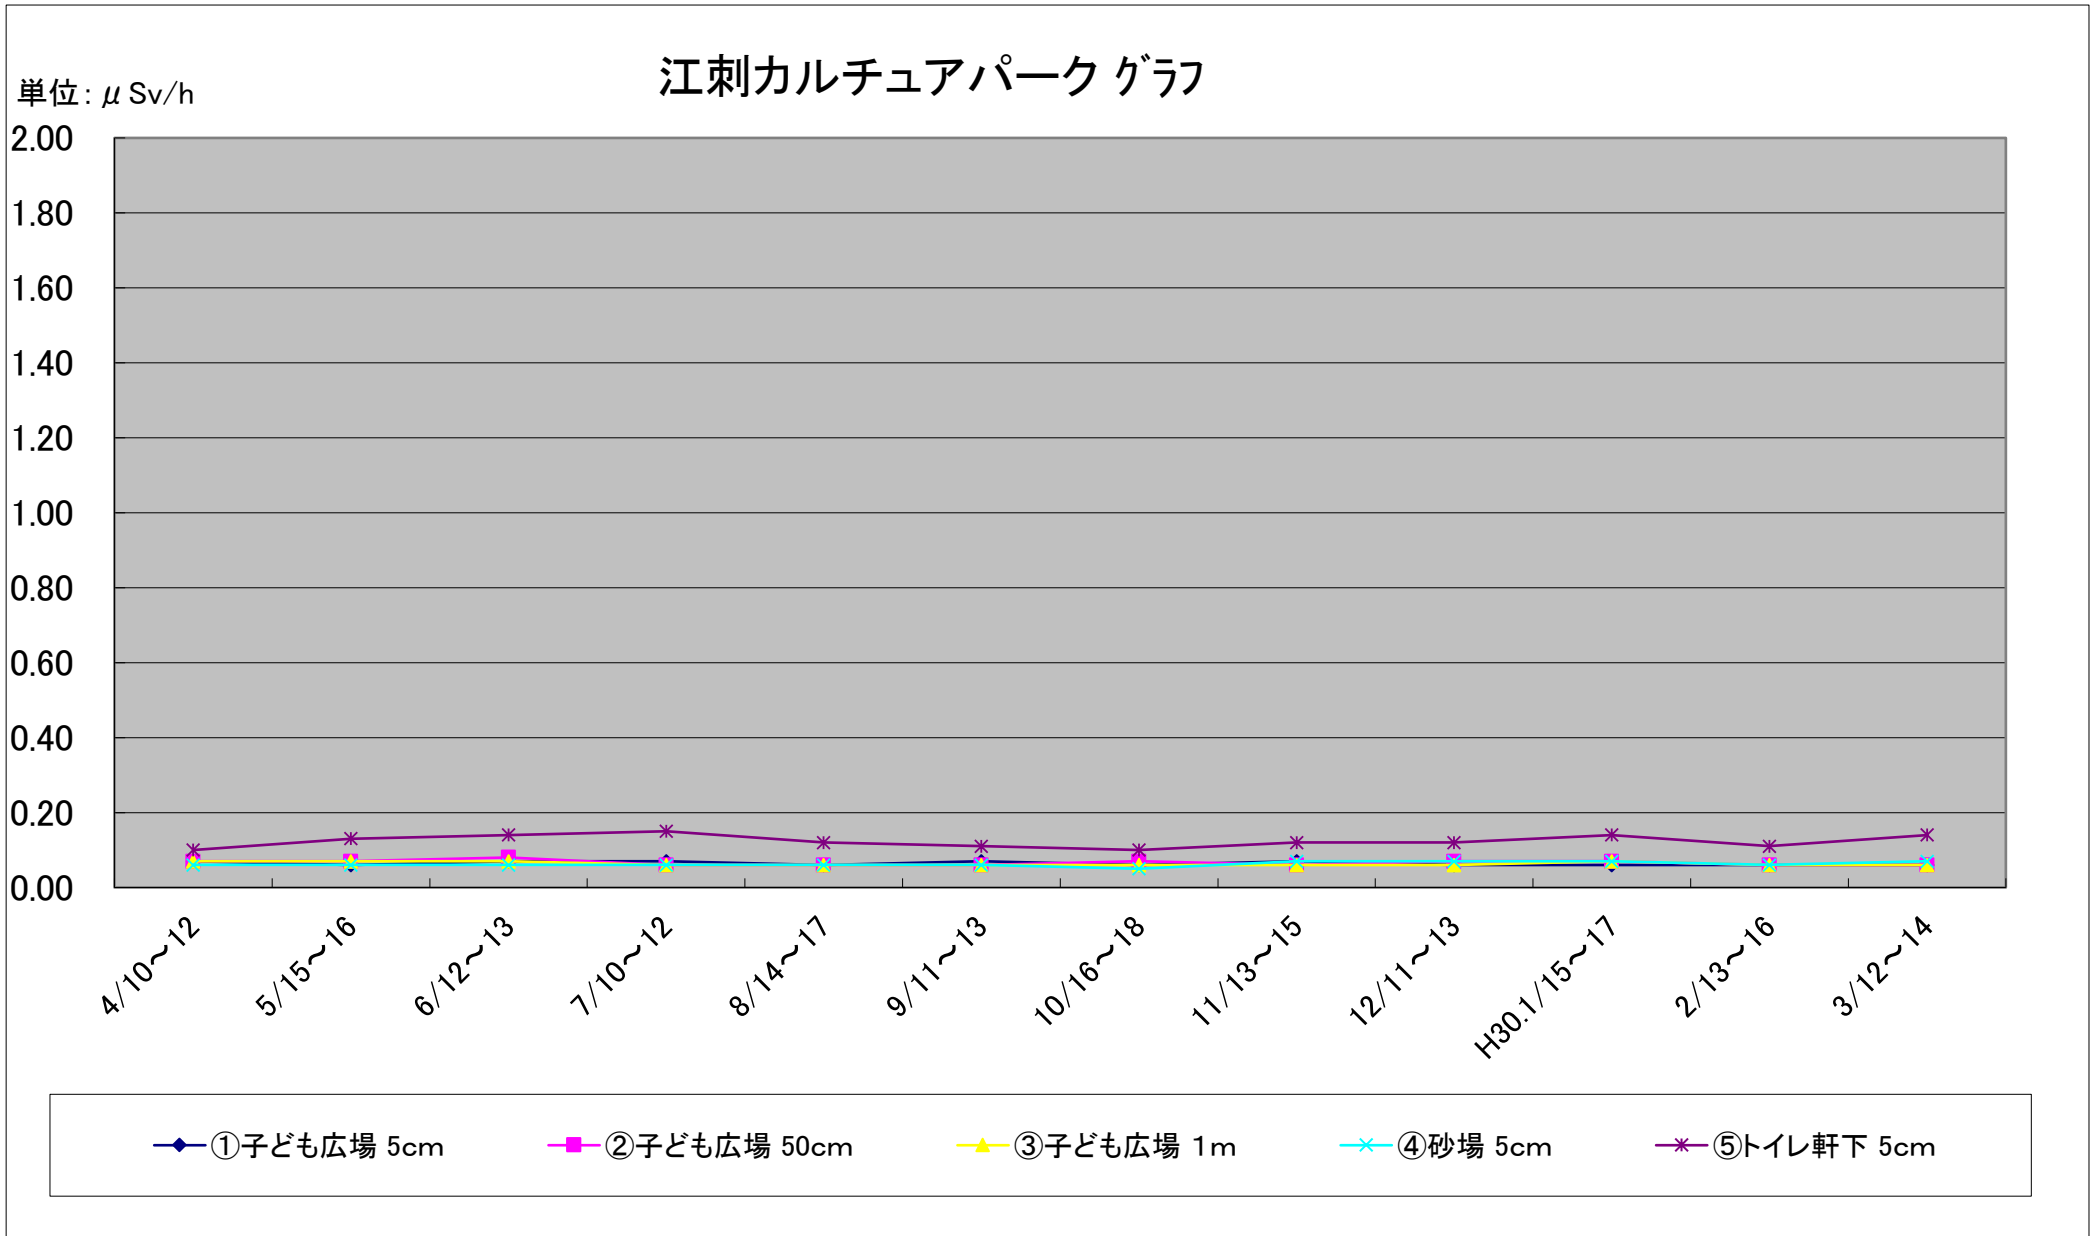

福島第一原子力発電所の事故に伴う放射線量測定結果のグラフ(定点観測地点)

福島第一原子力発電所の事故に伴う放射線量測定結果のグラフ(定点観測地点)

福島第一原子力発電所の事故に伴う放射線量測定結果のグラフ(定点観測地点)

福島第一原子力発電所の事故に伴う放射線量測定結果のグラフ(定点観測地点)

福島第一原子力発電所の事故に伴う放射線量測定結果のグラフ(定点観測地点)

福島第一原子力発電所の事故に伴う放射線量測定結果のグラフ(補完観測地点)

福島第一原子力発電所の事故に伴う放射線量測定結果のグラフ(補完観測地点)

福島第一原子力発電所の事故に伴う放射線量測定結果のグラフ(補完観測地点)

福島第一原子力発電所の事故に伴う放射線量測定結果のグラフ(補完観測地点)

福島第一原子力発電所の事故に伴う放射線量測定結果のグラフ(補完観測地点)