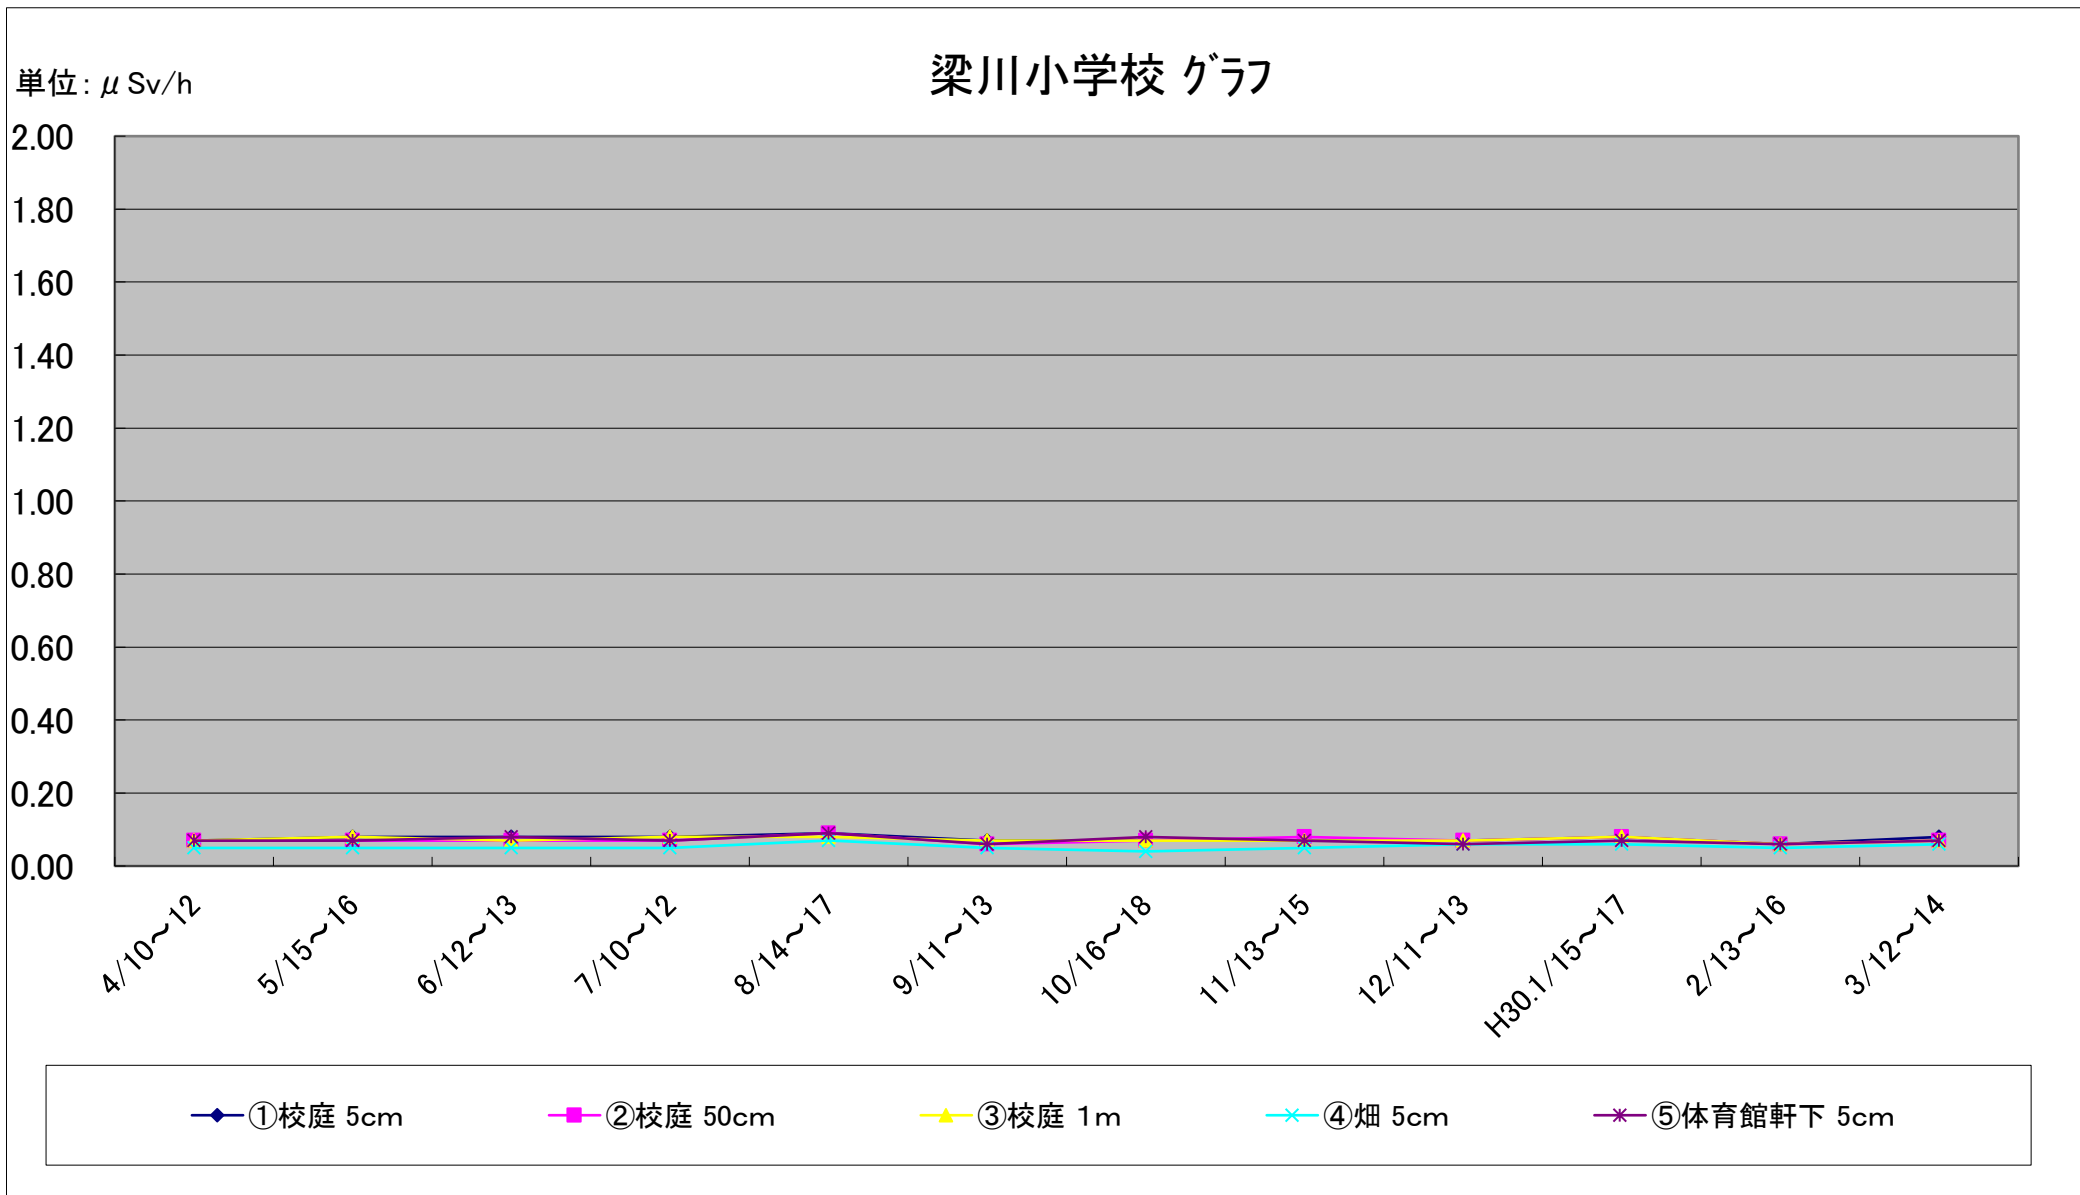

福島第一原子力発電所の事故に伴う放射線量測定結果のグラフ(定点観測地点)

福島第一原子力発電所の事故に伴う放射線量測定結果のグラフ(定点観測地点)

福島第一原子力発電所の事故に伴う放射線量測定結果のグラフ(定点観測地点)

福島第一原子力発電所の事故に伴う放射線量測定結果のグラフ(定点観測地点)

福島第一原子力発電所の事故に伴う放射線量測定結果のグラフ(定点観測地点)

福島第一原子力発電所の事故に伴う放射線量測定結果のグラフ(補完観測地点)

福島第一原子力発電所の事故に伴う放射線量測定結果のグラフ(補完観測地点)

福島第一原子力発電所の事故に伴う放射線量測定結果のグラフ(補完観測地点)

福島第一原子力発電所の事故に伴う放射線量測定結果のグラフ(補完観測地点)

福島第一原子力発電所の事故に伴う放射線量測定結果のグラフ(補完観測地点)