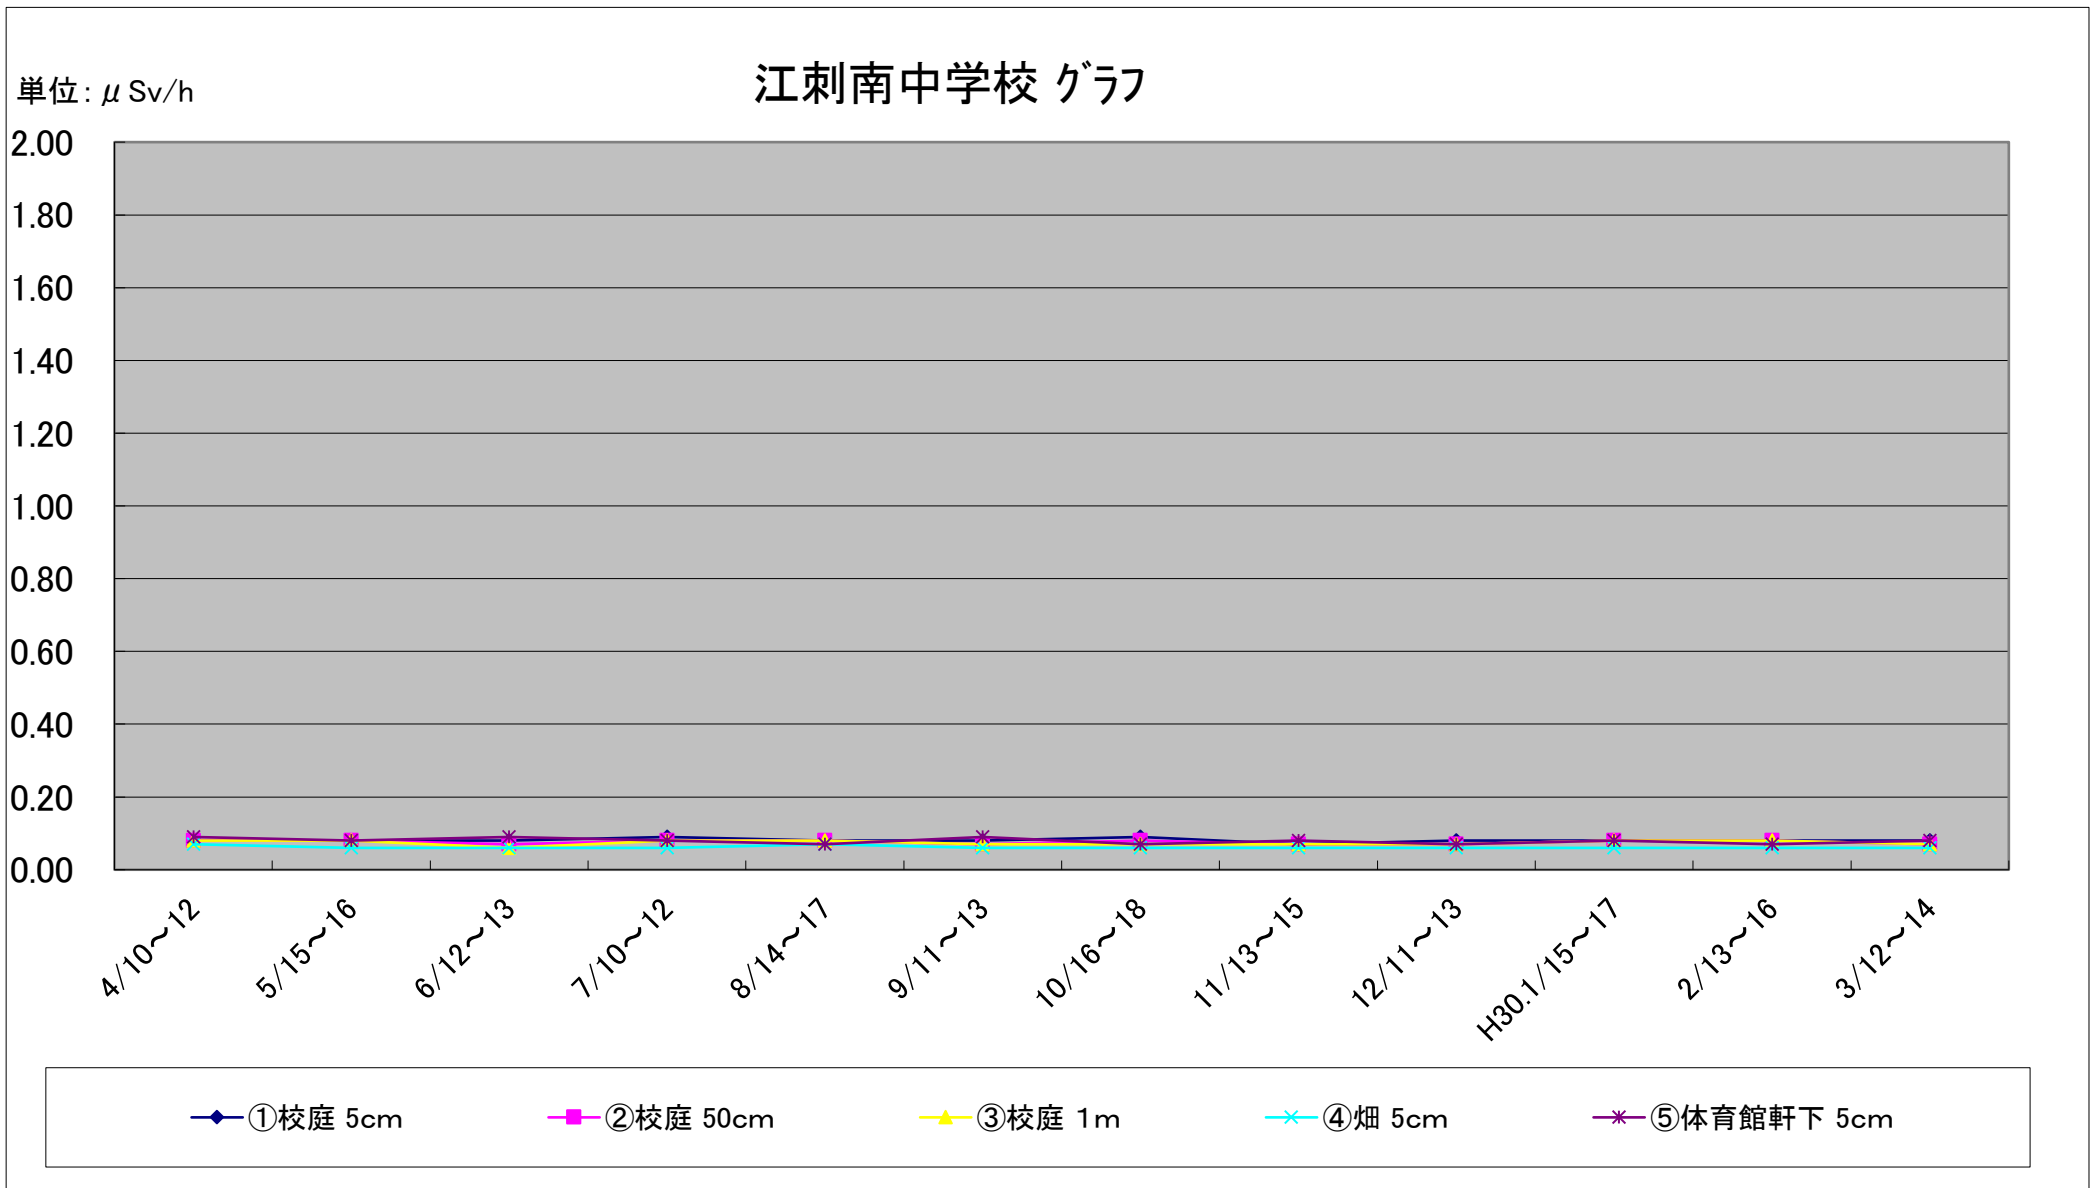

福島第一原子力発電所の事故に伴う放射線量測定結果のグラフ(定点観測地点)

福島第一原子力発電所の事故に伴う放射線量測定結果のグラフ(定点観測地点)

福島第一原子力発電所の事故に伴う放射線量測定結果のグラフ(定点観測地点)

福島第一原子力発電所の事故に伴う放射線量測定結果のグラフ(定点観測地点)

福島第一原子力発電所の事故に伴う放射線量測定結果のグラフ(定点観測地点)

福島第一原子力発電所の事故に伴う放射線量測定結果のグラフ(補完観測地点)

福島第一原子力発電所の事故に伴う放射線量測定結果のグラフ(補完観測地点)

福島第一原子力発電所の事故に伴う放射線量測定結果のグラフ(補完観測地点)

福島第一原子力発電所の事故に伴う放射線量測定結果のグラフ(補完観測地点)

福島第一原子力発電所の事故に伴う放射線量測定結果のグラフ(補完観測地点)