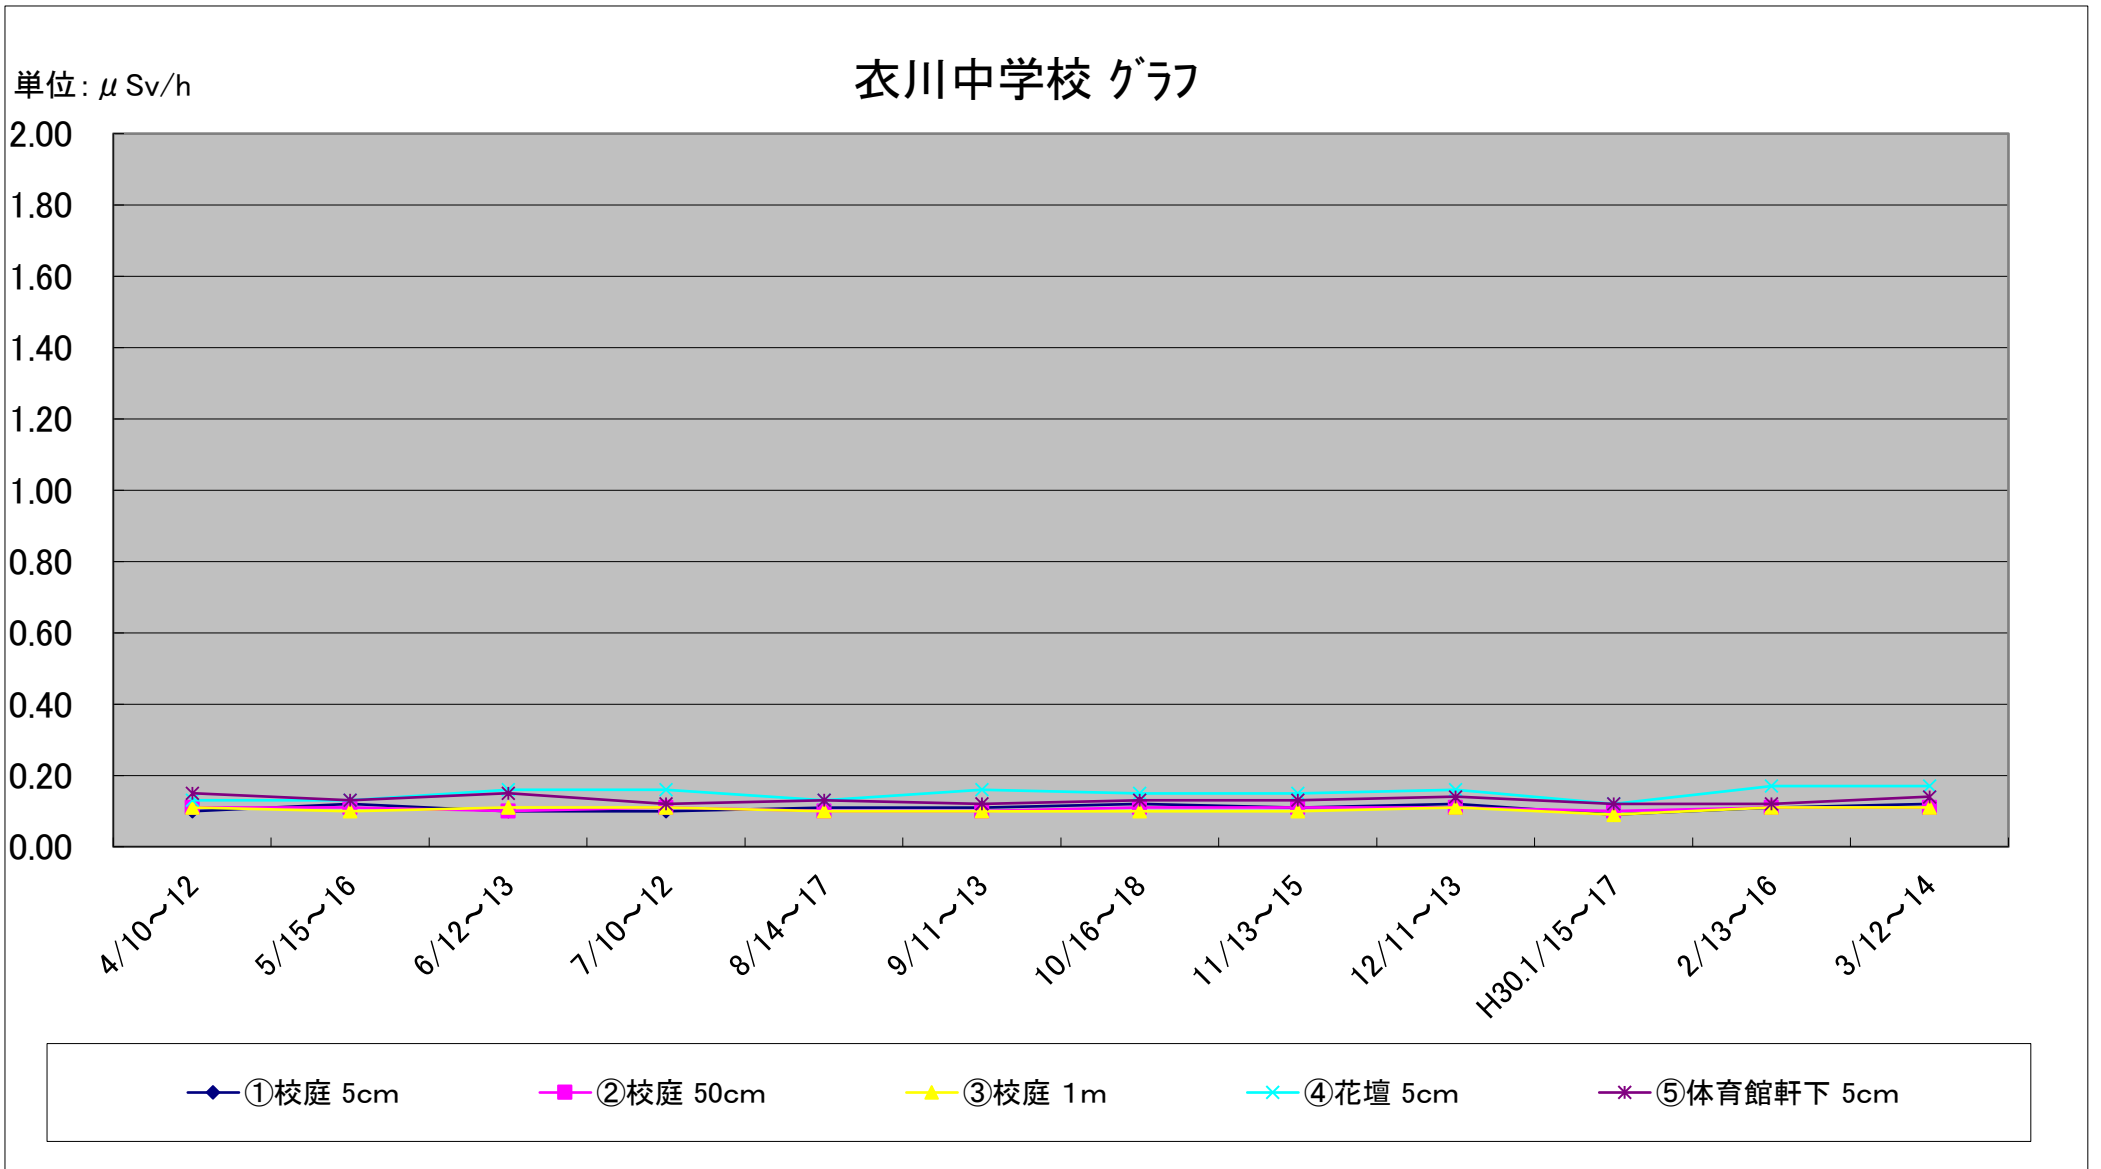

福島第一原子力発電所の事故に伴う放射線量測定結果のグラフ(定点観測地点)

福島第一原子力発電所の事故に伴う放射線量測定結果のグラフ(定点観測地点)

福島第一原子力発電所の事故に伴う放射線量測定結果のグラフ(定点観測地点)

福島第一原子力発電所の事故に伴う放射線量測定結果のグラフ(定点観測地点)

福島第一原子力発電所の事故に伴う放射線量測定結果のグラフ(定点観測地点)

福島第一原子力発電所の事故に伴う放射線量測定結果のグラフ(補完観測地点)

福島第一原子力発電所の事故に伴う放射線量測定結果のグラフ(補完観測地点)

福島第一原子力発電所の事故に伴う放射線量測定結果のグラフ(補完観測地点)

福島第一原子力発電所の事故に伴う放射線量測定結果のグラフ(補完観測地点)

福島第一原子力発電所の事故に伴う放射線量測定結果のグラフ(補完観測地点)