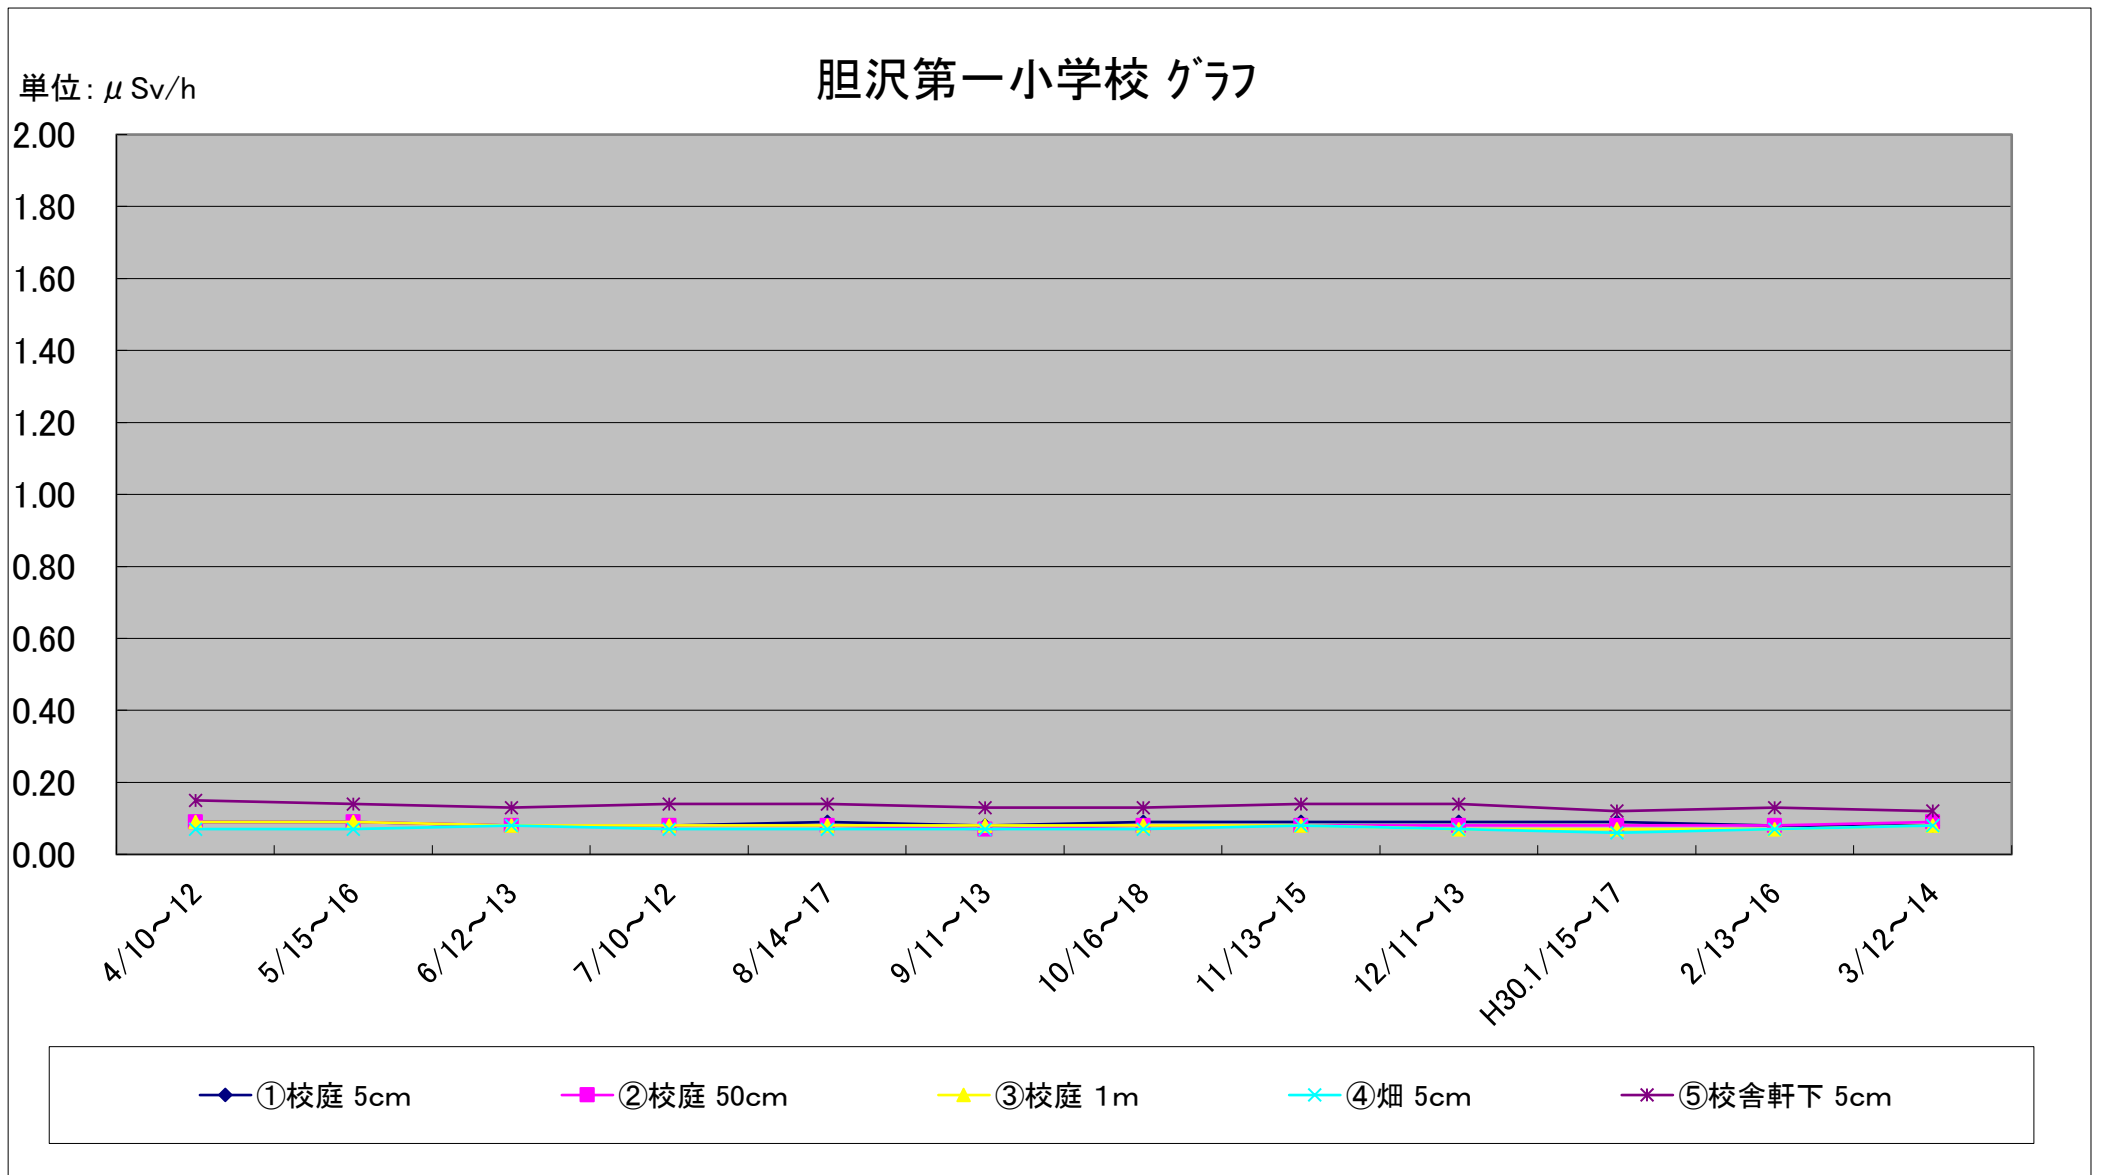

福島第一原子力発電所の事故に伴う放射線量測定結果のグラフ(定点観測地点)

福島第一原子力発電所の事故に伴う放射線量測定結果のグラフ(定点観測地点)

福島第一原子力発電所の事故に伴う放射線量測定結果のグラフ(定点観測地点)

福島第一原子力発電所の事故に伴う放射線量測定結果のグラフ(定点観測地点)

福島第一原子力発電所の事故に伴う放射線量測定結果のグラフ(定点観測地点)

福島第一原子力発電所の事故に伴う放射線量測定結果のグラフ(補完観測地点)

福島第一原子力発電所の事故に伴う放射線量測定結果のグラフ(補完観測地点)

福島第一原子力発電所の事故に伴う放射線量測定結果のグラフ(補完観測地点)

福島第一原子力発電所の事故に伴う放射線量測定結果のグラフ(補完観測地点)

福島第一原子力発電所の事故に伴う放射線量測定結果のグラフ(補完観測地点)