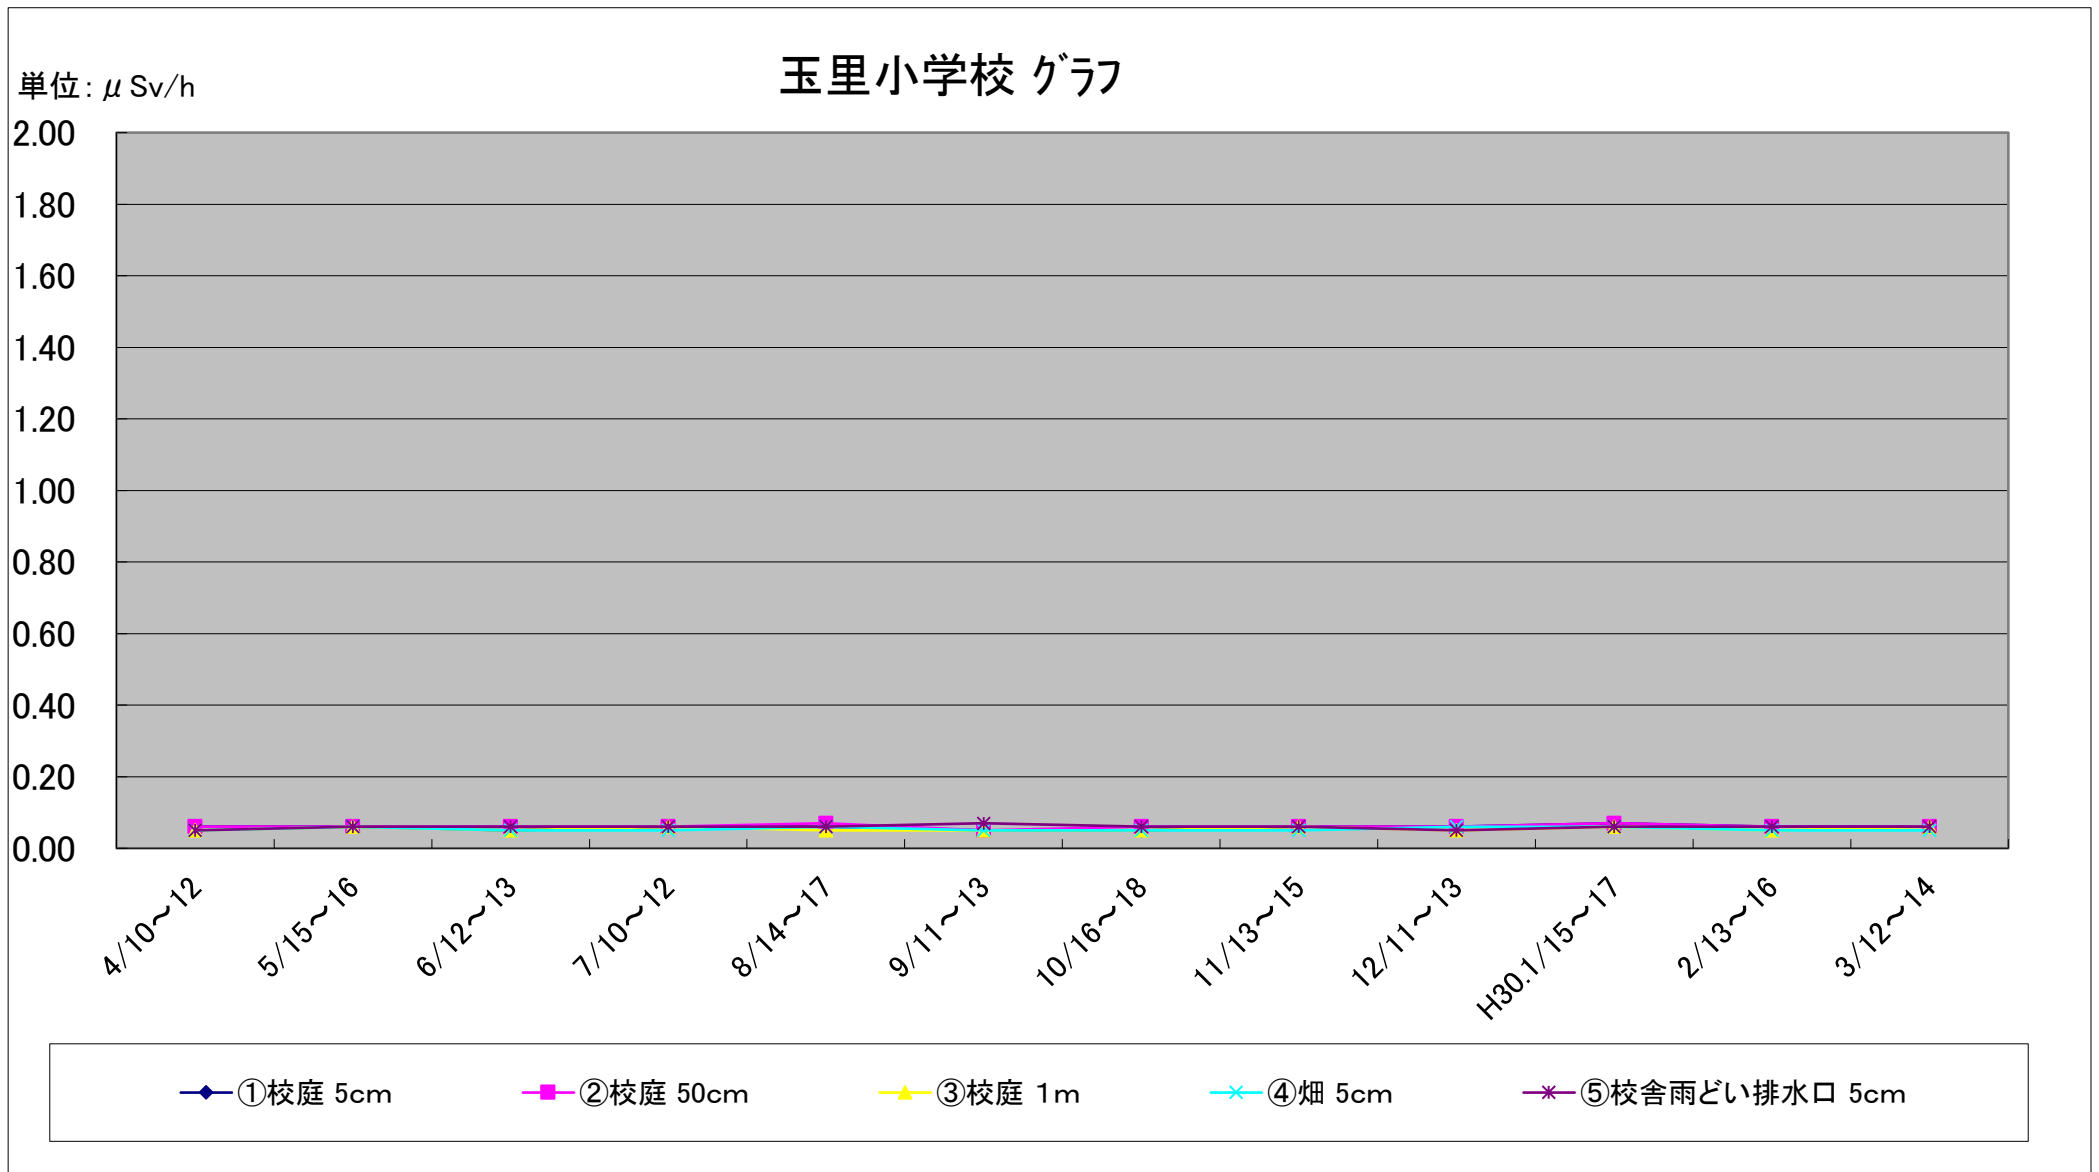

福島第一原子力発電所の事故に伴う放射線量測定結果のグラフ(定点観測地点)

福島第一原子力発電所の事故に伴う放射線量測定結果のグラフ(定点観測地点)

福島第一原子力発電所の事故に伴う放射線量測定結果のグラフ(定点観測地点)

福島第一原子力発電所の事故に伴う放射線量測定結果のグラフ(定点観測地点)

福島第一原子力発電所の事故に伴う放射線量測定結果のグラフ(定点観測地点)

福島第一原子力発電所の事故に伴う放射線量測定結果のグラフ(補完観測地点)

福島第一原子力発電所の事故に伴う放射線量測定結果のグラフ(補完観測地点)

福島第一原子力発電所の事故に伴う放射線量測定結果のグラフ(補完観測地点)

福島第一原子力発電所の事故に伴う放射線量測定結果のグラフ(補完観測地点)

福島第一原子力発電所の事故に伴う放射線量測定結果のグラフ(補完観測地点)