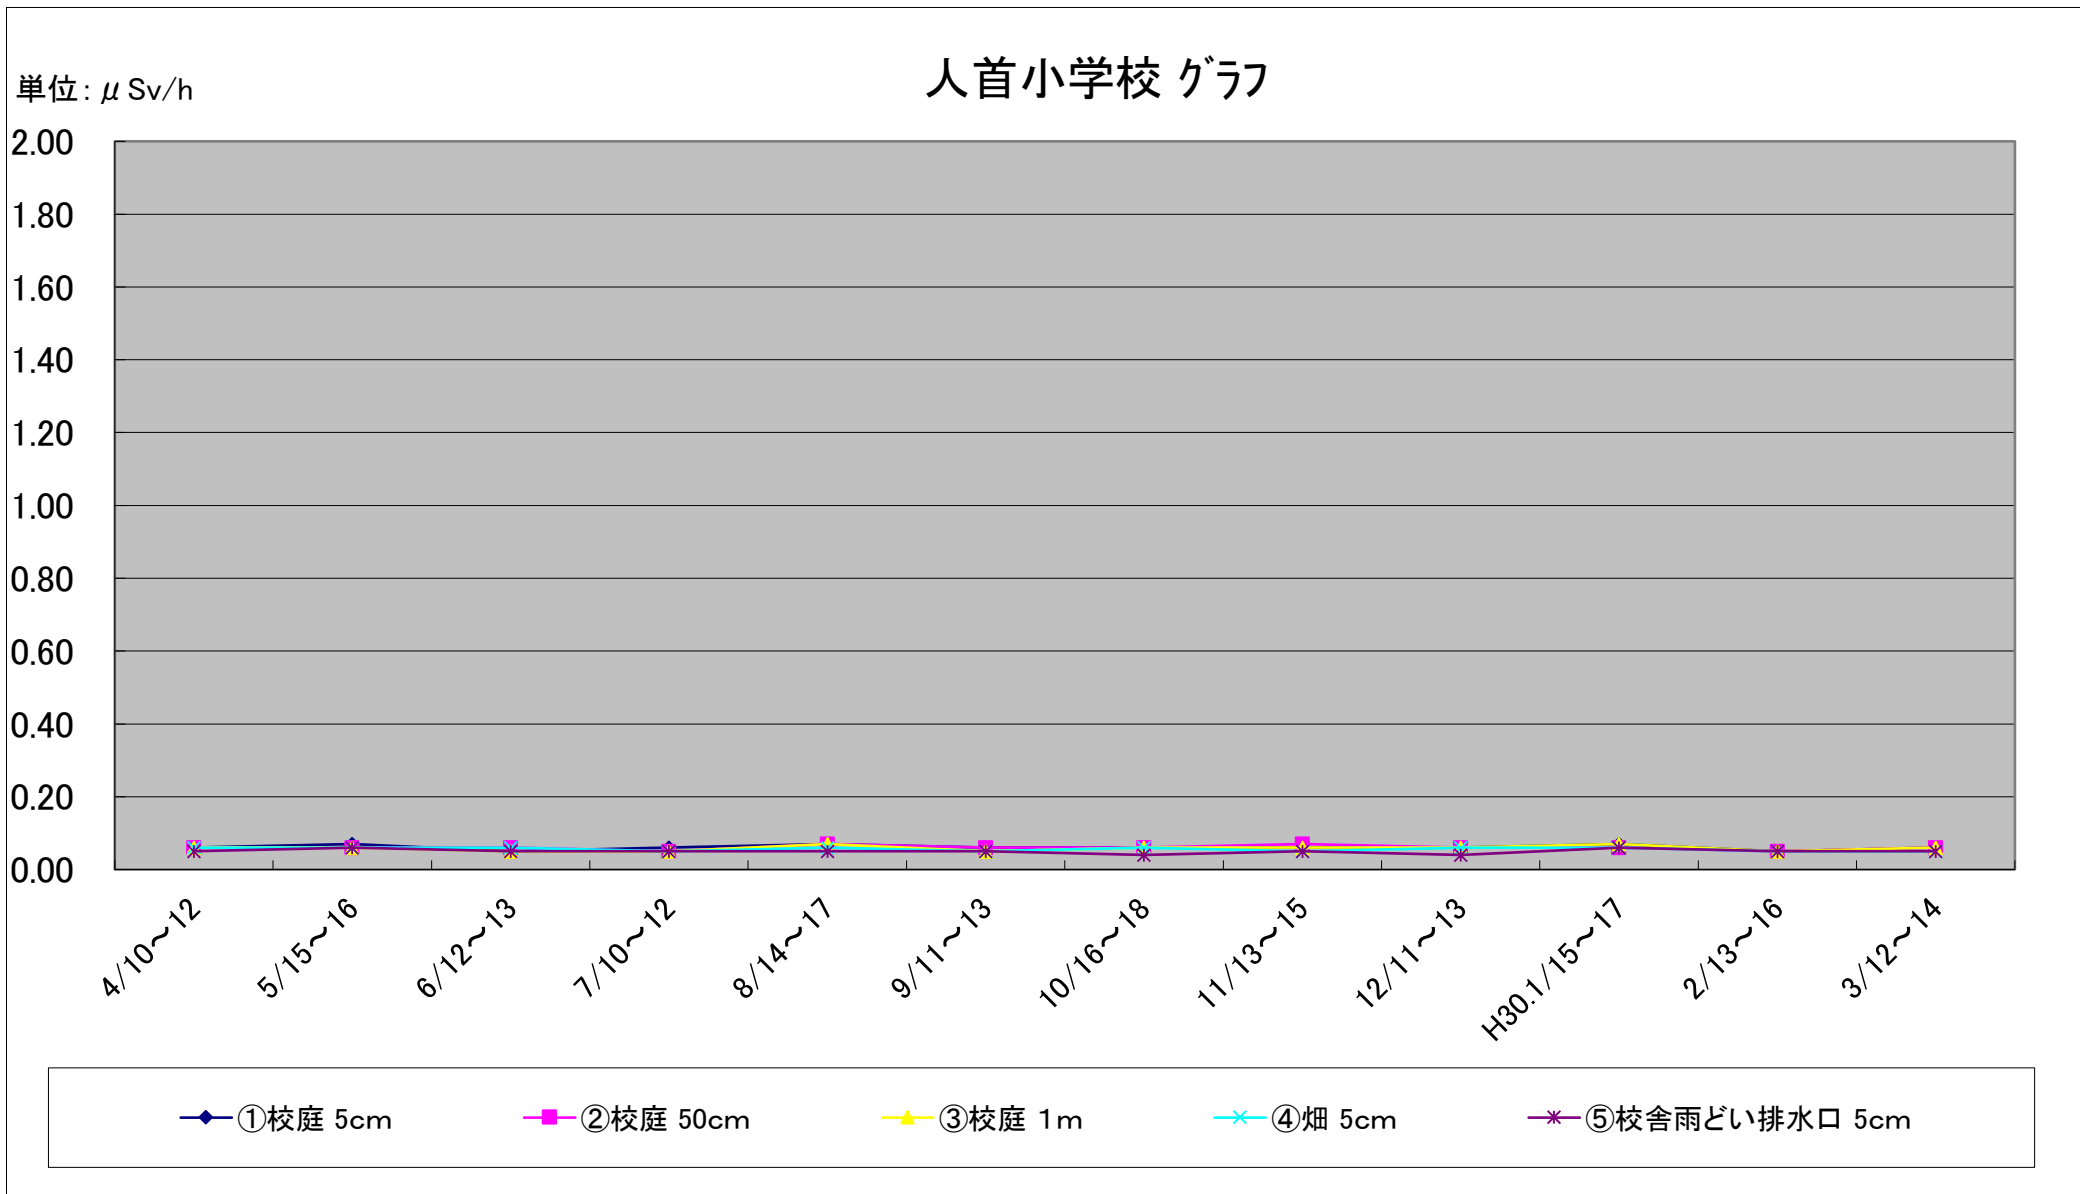

福島第一原子力発電所の事故に伴う放射線量測定結果のグラフ(定点観測地点)

福島第一原子力発電所の事故に伴う放射線量測定結果のグラフ(定点観測地点)

福島第一原子力発電所の事故に伴う放射線量測定結果のグラフ(定点観測地点)

福島第一原子力発電所の事故に伴う放射線量測定結果のグラフ(定点観測地点)

福島第一原子力発電所の事故に伴う放射線量測定結果のグラフ(定点観測地点)

福島第一原子力発電所の事故に伴う放射線量測定結果のグラフ(補完観測地点)

福島第一原子力発電所の事故に伴う放射線量測定結果のグラフ(補完観測地点)

福島第一原子力発電所の事故に伴う放射線量測定結果のグラフ(補完観測地点)

福島第一原子力発電所の事故に伴う放射線量測定結果のグラフ(補完観測地点)

福島第一原子力発電所の事故に伴う放射線量測定結果のグラフ(補完観測地点)