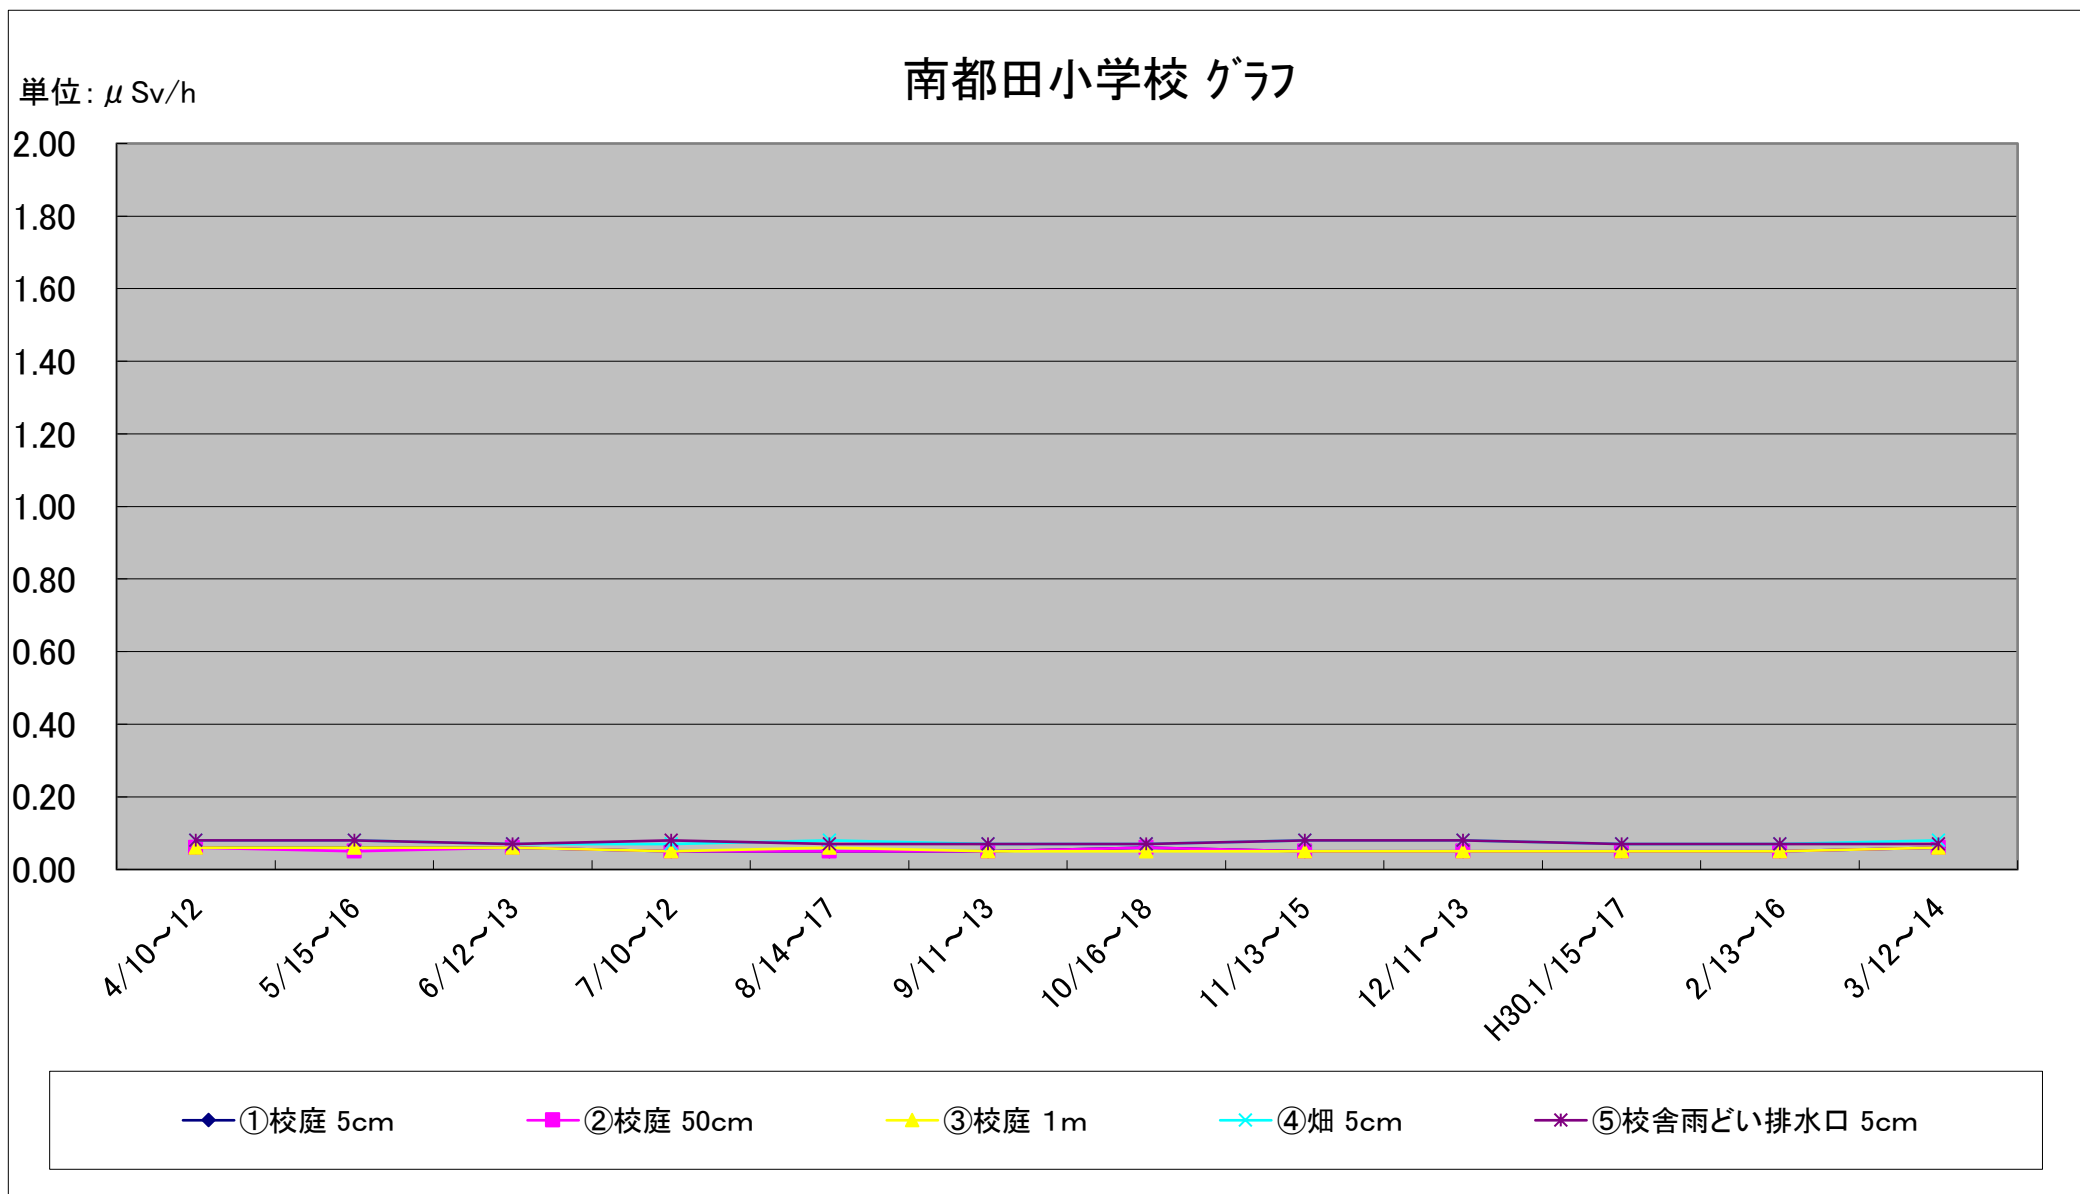

福島第一原子力発電所の事故に伴う放射線量測定結果のグラフ(定点観測地点)

福島第一原子力発電所の事故に伴う放射線量測定結果のグラフ(定点観測地点)

福島第一原子力発電所の事故に伴う放射線量測定結果のグラフ(定点観測地点)

福島第一原子力発電所の事故に伴う放射線量測定結果のグラフ(定点観測地点)

福島第一原子力発電所の事故に伴う放射線量測定結果のグラフ(定点観測地点)

福島第一原子力発電所の事故に伴う放射線量測定結果のグラフ(補完観測地点)

福島第一原子力発電所の事故に伴う放射線量測定結果のグラフ(補完観測地点)

福島第一原子力発電所の事故に伴う放射線量測定結果のグラフ(補完観測地点)

福島第一原子力発電所の事故に伴う放射線量測定結果のグラフ(補完観測地点)

福島第一原子力発電所の事故に伴う放射線量測定結果のグラフ(補完観測地点)