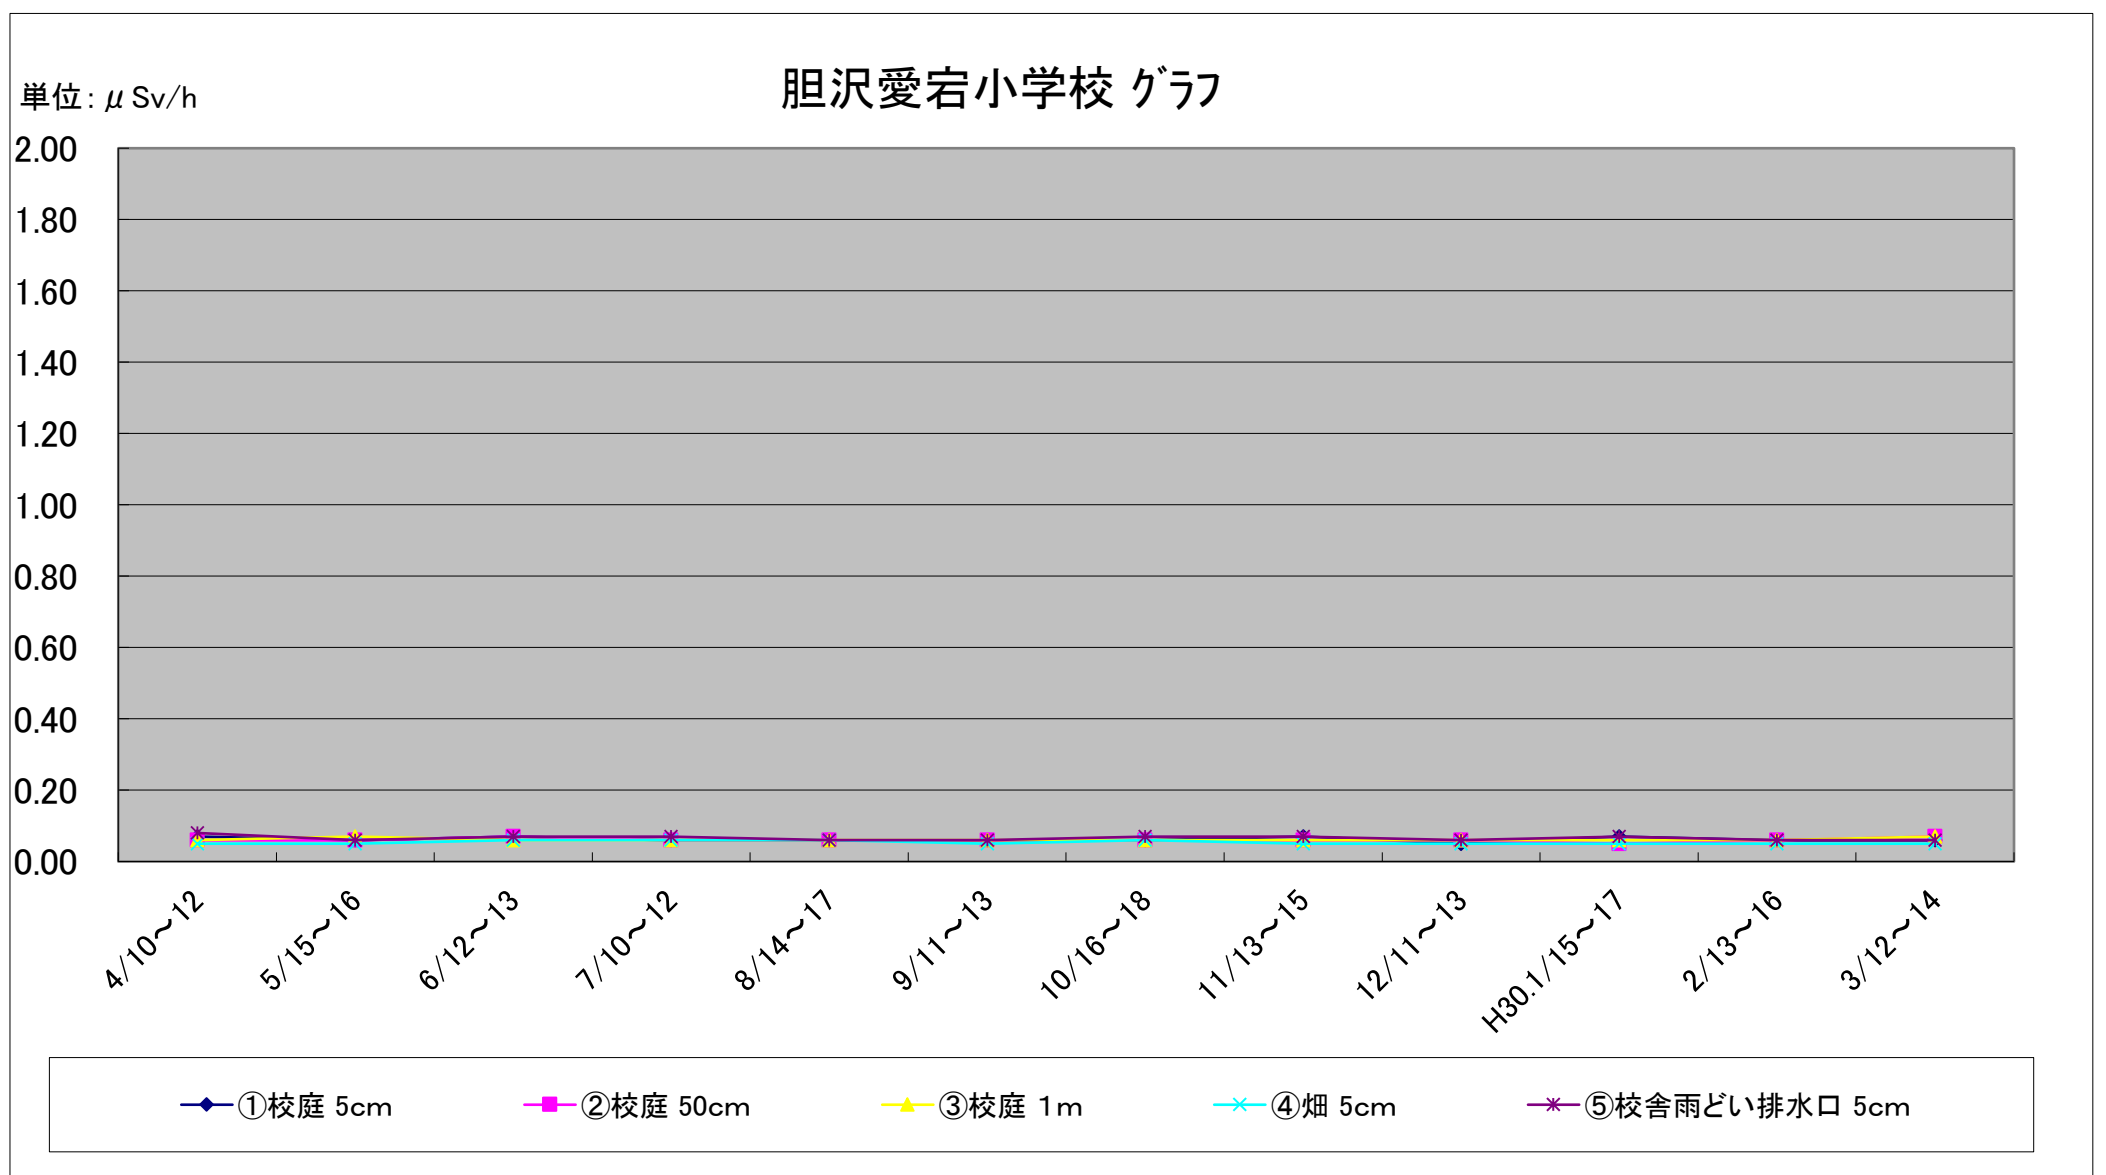

福島第一原子力発電所の事故に伴う放射線量測定結果のグラフ(定点観測地点)

福島第一原子力発電所の事故に伴う放射線量測定結果のグラフ(定点観測地点)

福島第一原子力発電所の事故に伴う放射線量測定結果のグラフ(定点観測地点)

福島第一原子力発電所の事故に伴う放射線量測定結果のグラフ(定点観測地点)

福島第一原子力発電所の事故に伴う放射線量測定結果のグラフ(定点観測地点)

福島第一原子力発電所の事故に伴う放射線量測定結果のグラフ(補完観測地点)

福島第一原子力発電所の事故に伴う放射線量測定結果のグラフ(補完観測地点)

福島第一原子力発電所の事故に伴う放射線量測定結果のグラフ(補完観測地点)

福島第一原子力発電所の事故に伴う放射線量測定結果のグラフ(補完観測地点)

福島第一原子力発電所の事故に伴う放射線量測定結果のグラフ(補完観測地点)