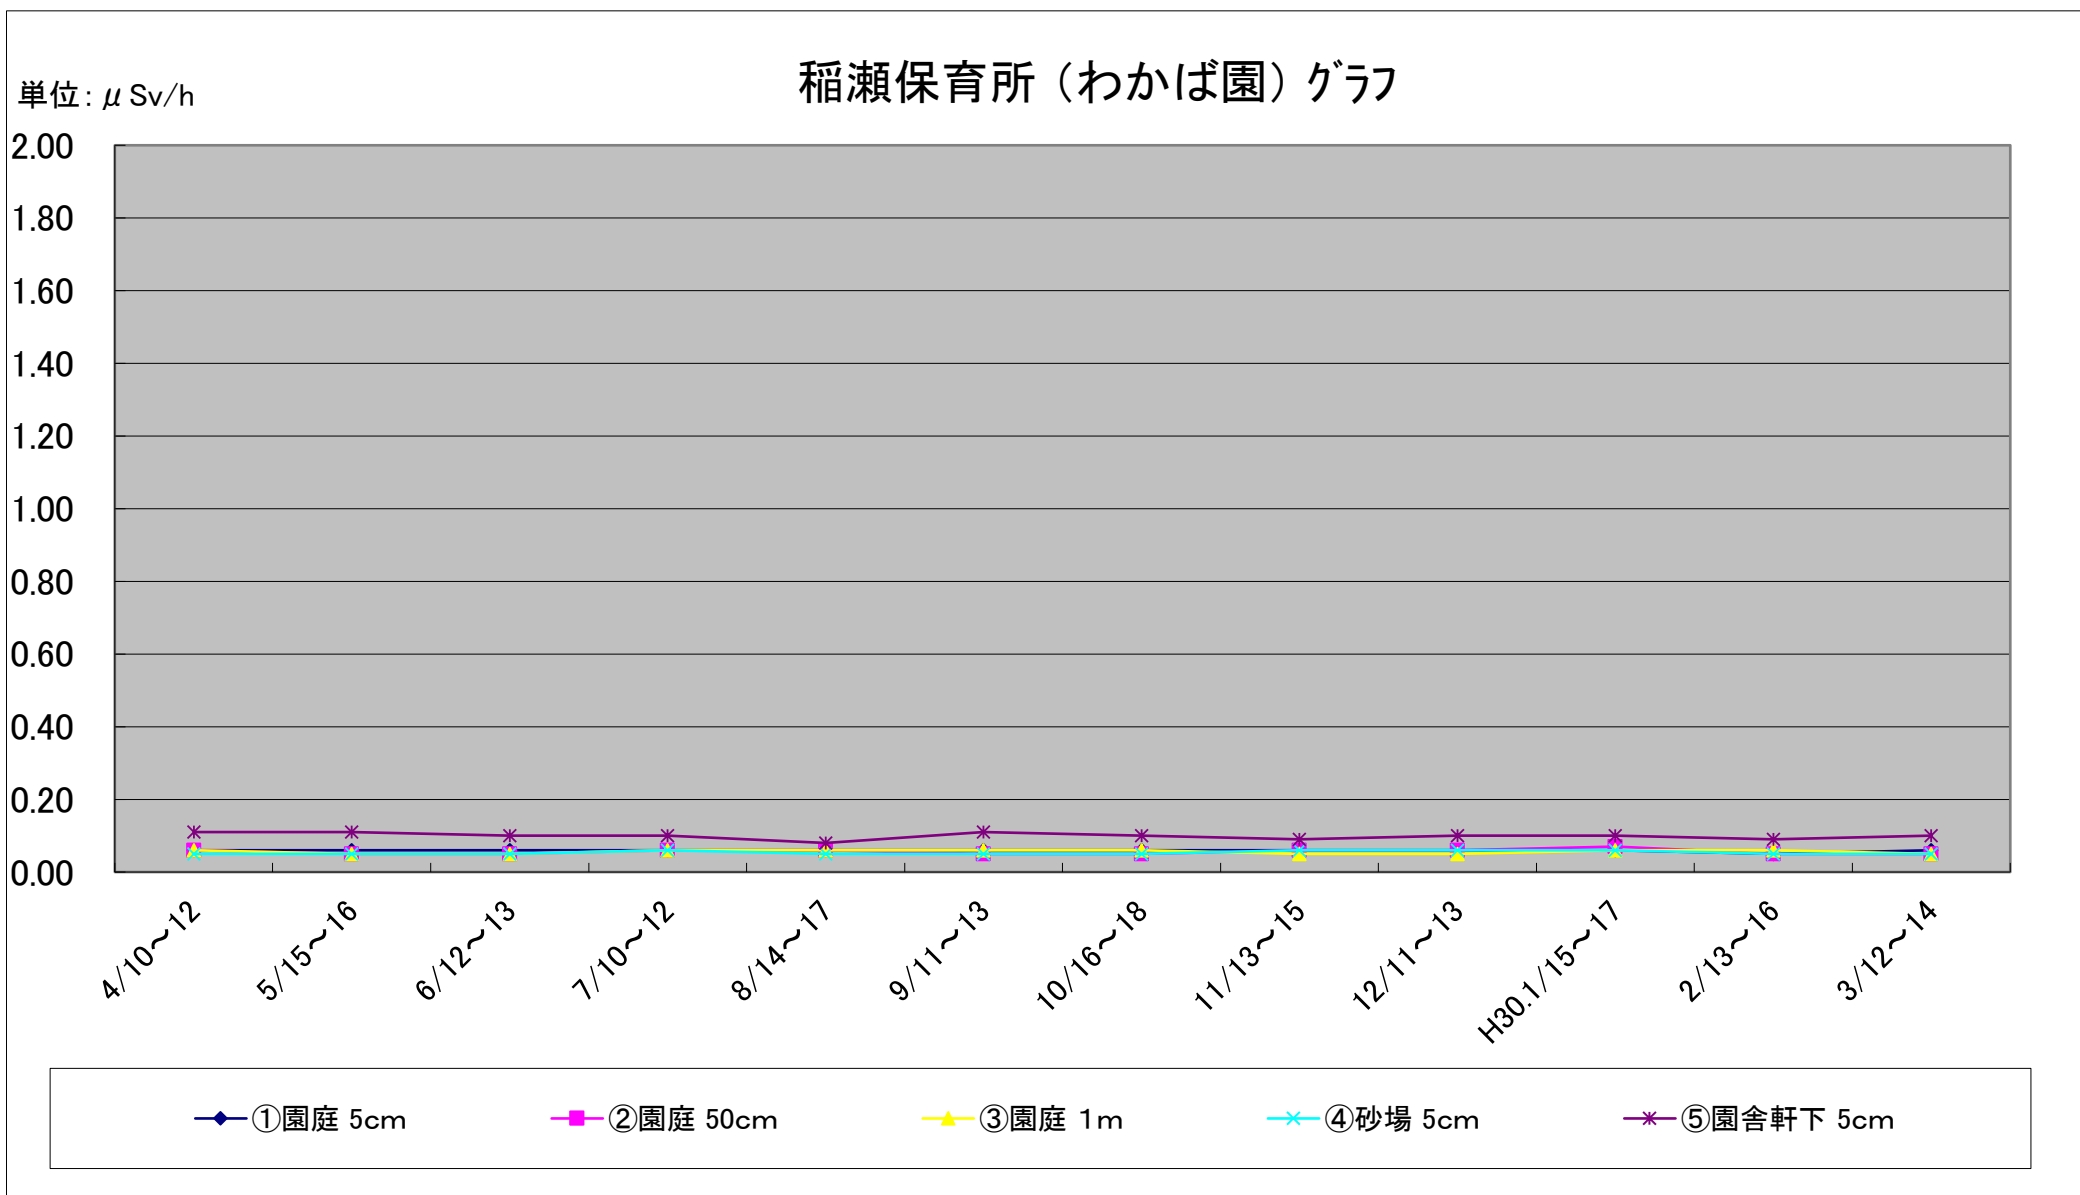

福島第一原子力発電所の事故に伴う放射線量測定結果のグラフ(定点観測地点)

福島第一原子力発電所の事故に伴う放射線量測定結果のグラフ(定点観測地点)

福島第一原子力発電所の事故に伴う放射線量測定結果のグラフ(定点観測地点)

福島第一原子力発電所の事故に伴う放射線量測定結果のグラフ(定点観測地点)

福島第一原子力発電所の事故に伴う放射線量測定結果のグラフ(定点観測地点)

福島第一原子力発電所の事故に伴う放射線量測定結果のグラフ(補完観測地点)

福島第一原子力発電所の事故に伴う放射線量測定結果のグラフ(補完観測地点)

福島第一原子力発電所の事故に伴う放射線量測定結果のグラフ(補完観測地点)

福島第一原子力発電所の事故に伴う放射線量測定結果のグラフ(補完観測地点)

福島第一原子力発電所の事故に伴う放射線量測定結果のグラフ(補完観測地点)