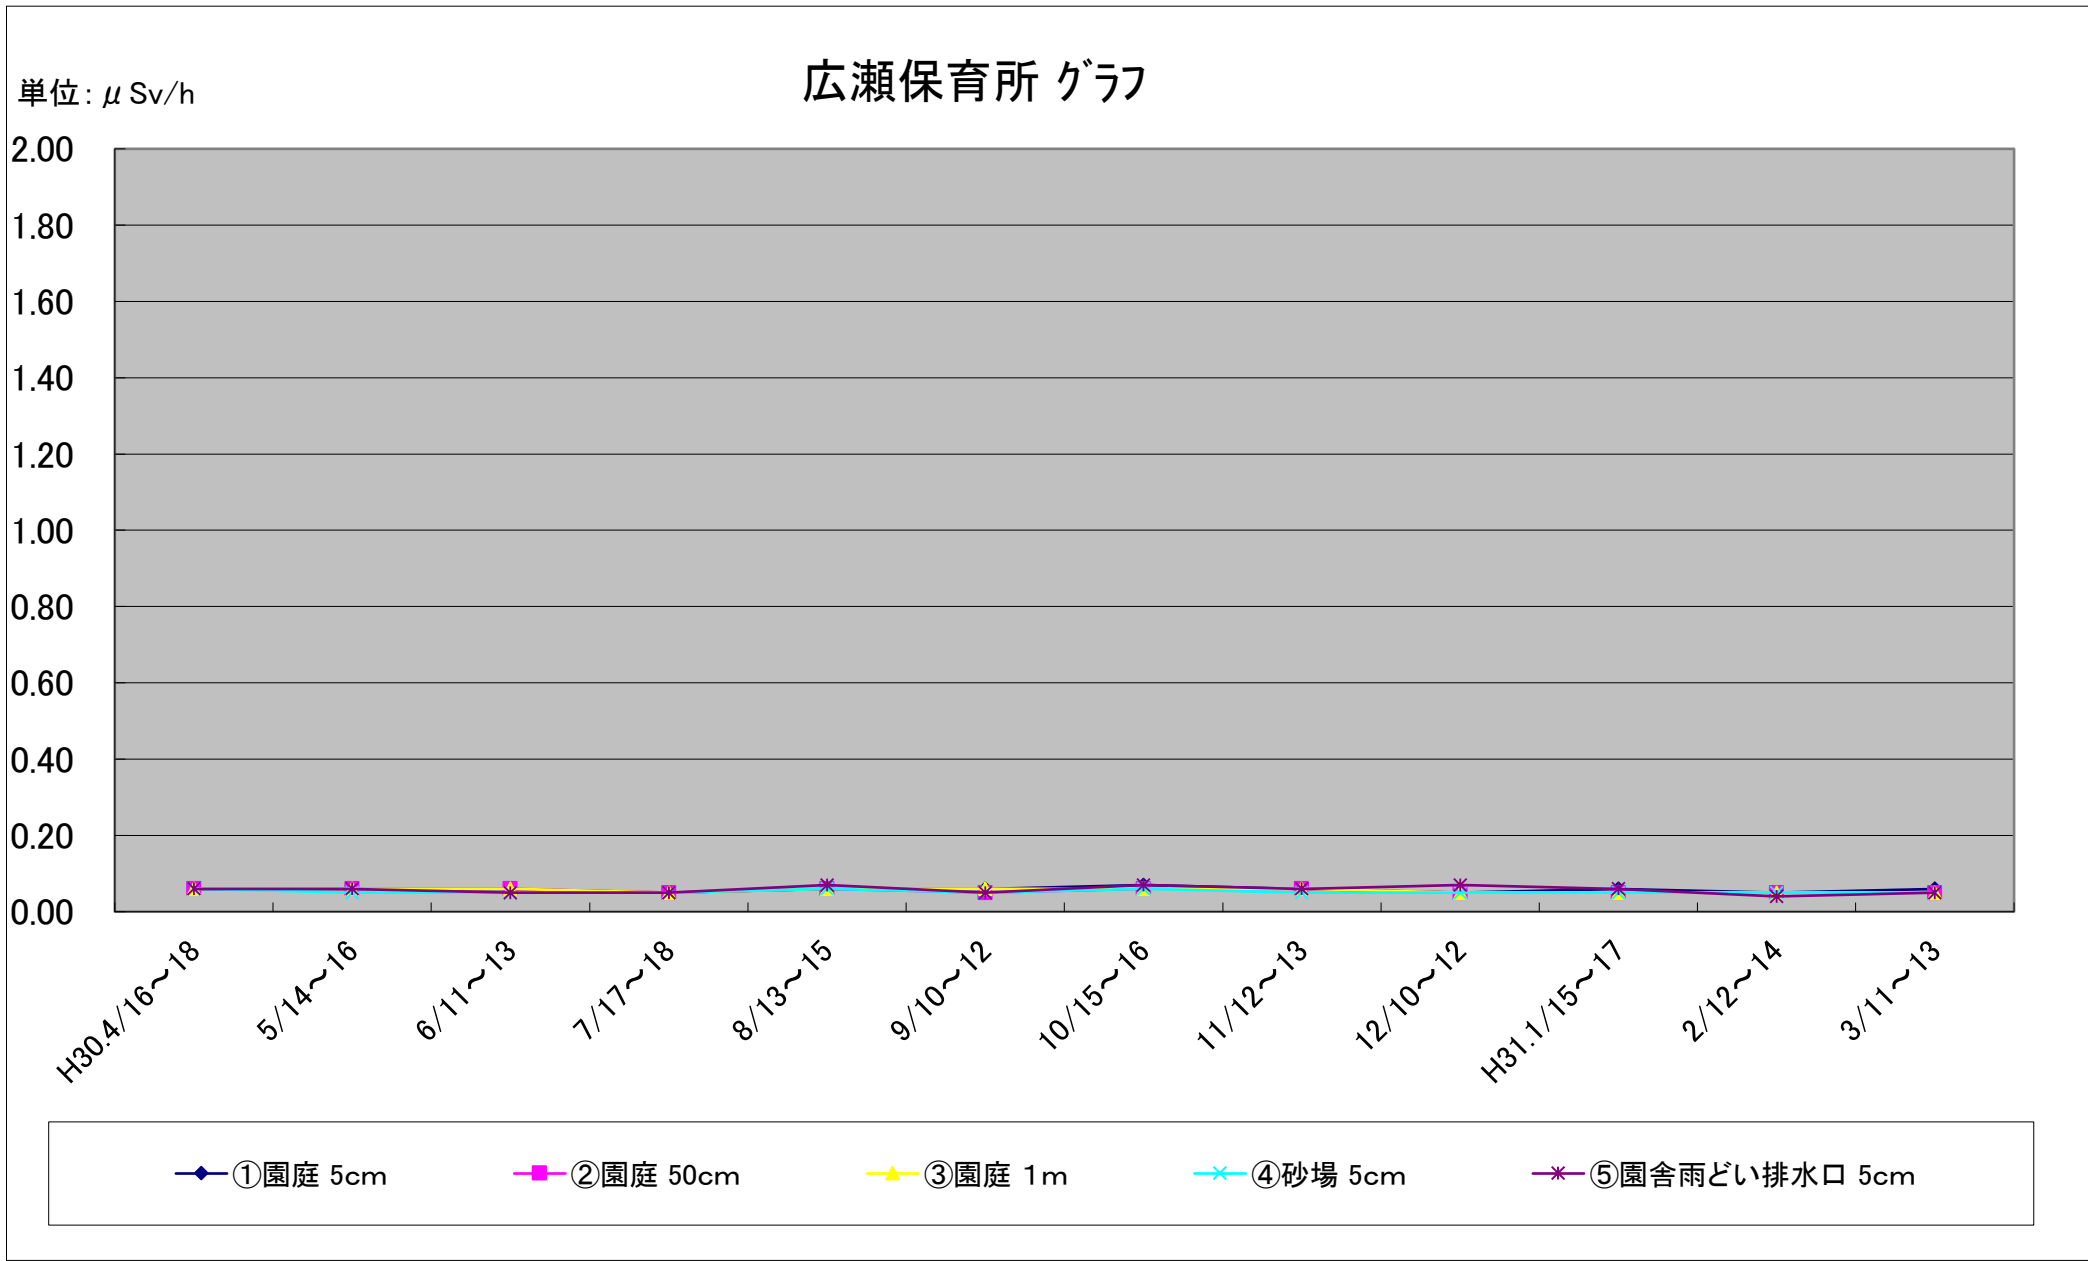

福島第一原子力発電所の事故に伴う放射線量測定結果のグラフ(定点観測地点)

福島第一原子力発電所の事故に伴う放射線量測定結果のグラフ(定点観測地点)

福島第一原子力発電所の事故に伴う放射線量測定結果のグラフ(定点観測地点)

福島第一原子力発電所の事故に伴う放射線量測定結果のグラフ(定点観測地点)

福島第一原子力発電所の事故に伴う放射線量測定結果のグラフ(定点観測地点)

福島第一原子力発電所の事故に伴う放射線量測定結果のグラフ(補完観測地点)

福島第一原子力発電所の事故に伴う放射線量測定結果のグラフ(補完観測地点)

福島第一原子力発電所の事故に伴う放射線量測定結果のグラフ(補完観測地点)

福島第一原子力発電所の事故に伴う放射線量測定結果のグラフ(補完観測地点)

福島第一原子力発電所の事故に伴う放射線量測定結果のグラフ(補完観測地点)