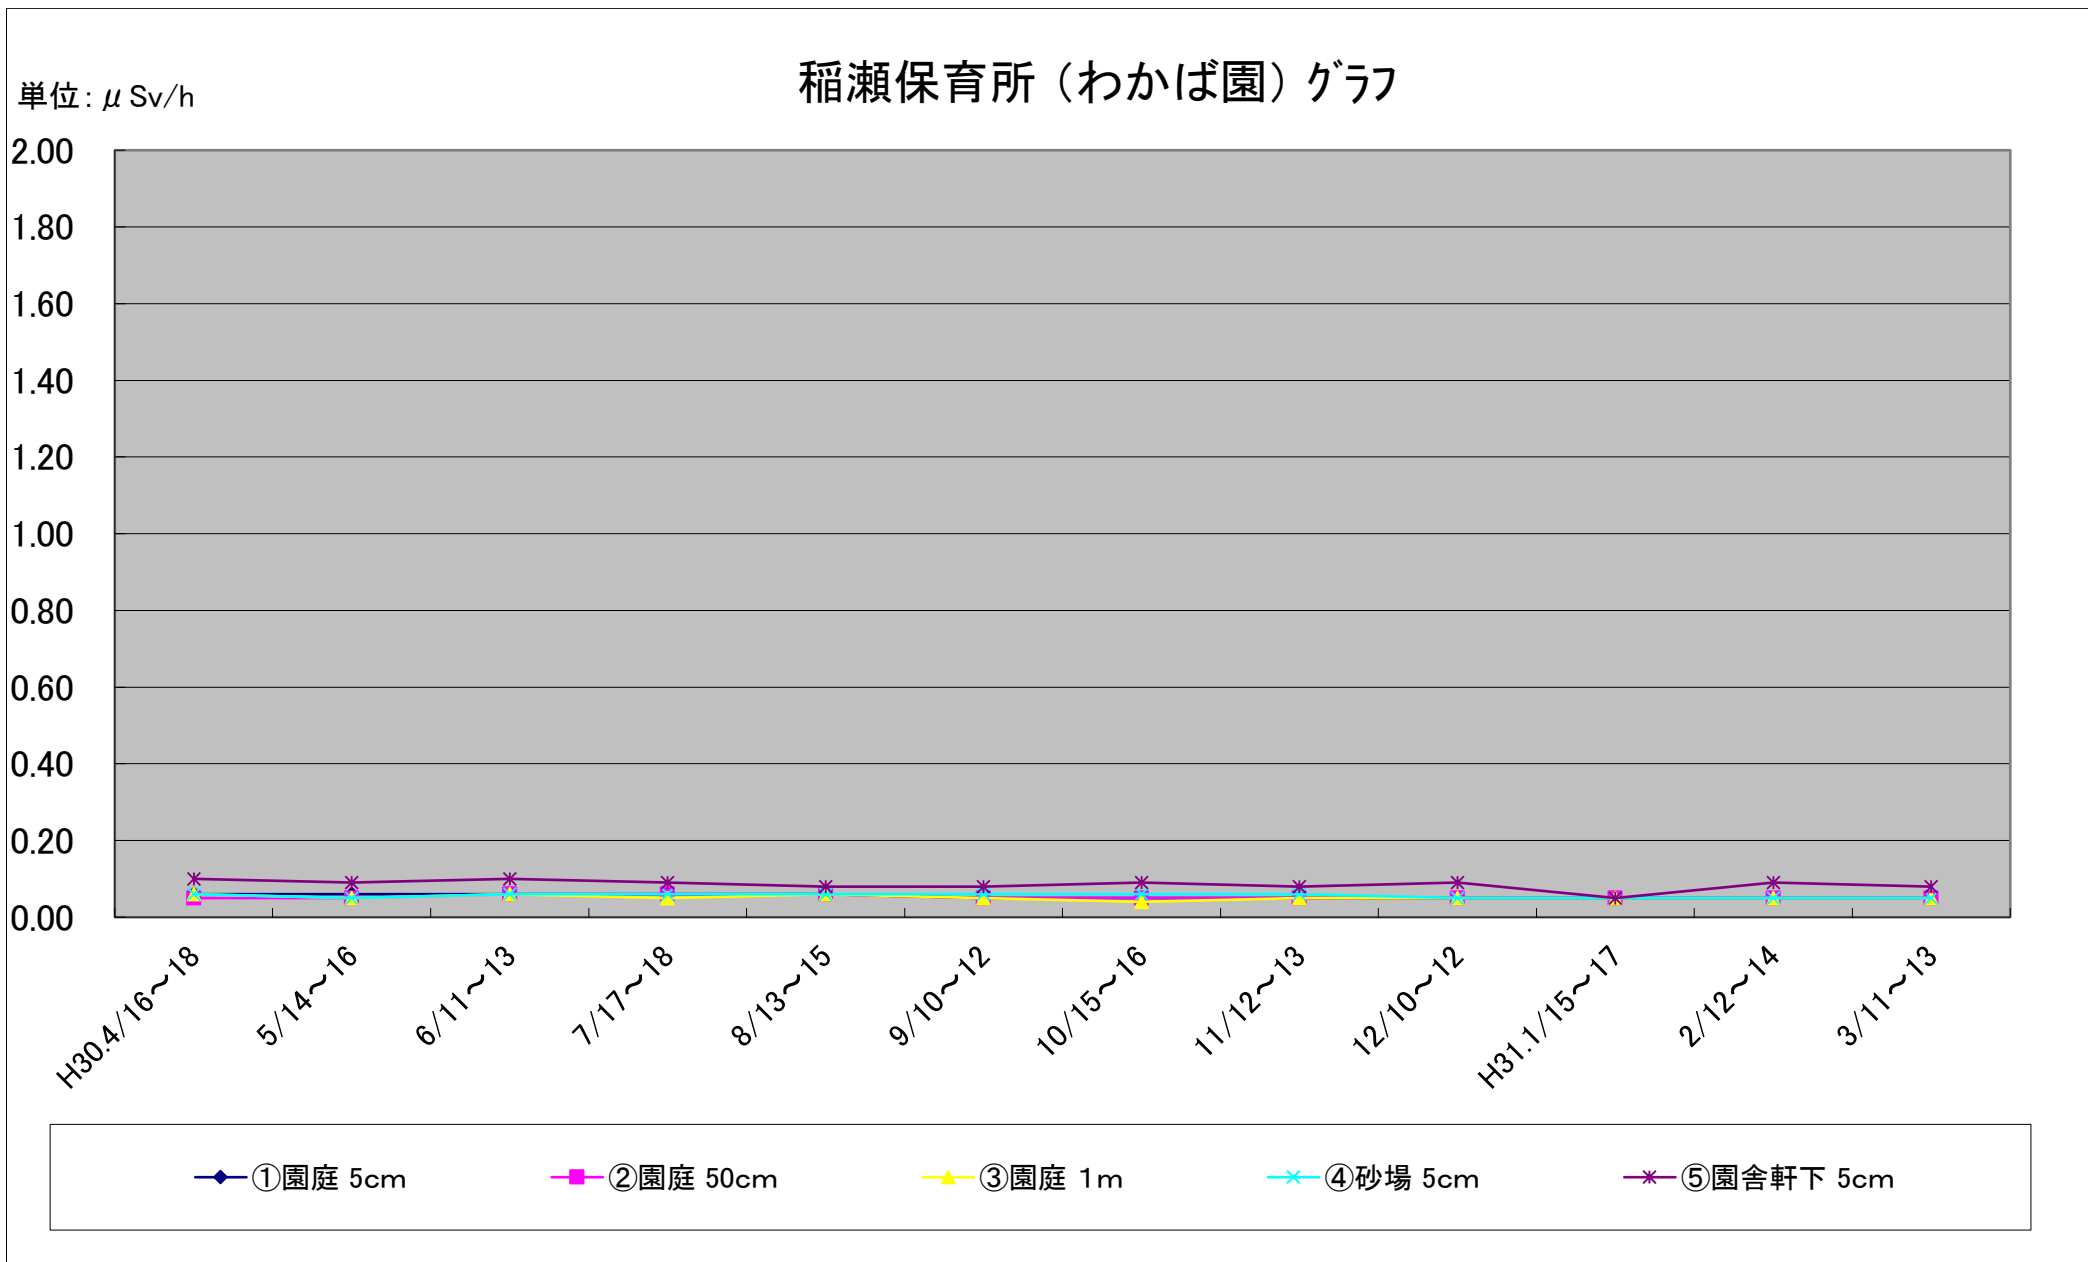

福島第一原子力発電所の事故に伴う放射線量測定結果のグラフ(定点観測地点)

福島第一原子力発電所の事故に伴う放射線量測定結果のグラフ(定点観測地点)

福島第一原子力発電所の事故に伴う放射線量測定結果のグラフ(定点観測地点)

福島第一原子力発電所の事故に伴う放射線量測定結果のグラフ(定点観測地点)

福島第一原子力発電所の事故に伴う放射線量測定結果のグラフ(定点観測地点)

福島第一原子力発電所の事故に伴う放射線量測定結果のグラフ(補完観測地点)

福島第一原子力発電所の事故に伴う放射線量測定結果のグラフ(補完観測地点)

福島第一原子力発電所の事故に伴う放射線量測定結果のグラフ(補完観測地点)

福島第一原子力発電所の事故に伴う放射線量測定結果のグラフ(補完観測地点)

福島第一原子力発電所の事故に伴う放射線量測定結果のグラフ(補完観測地点)