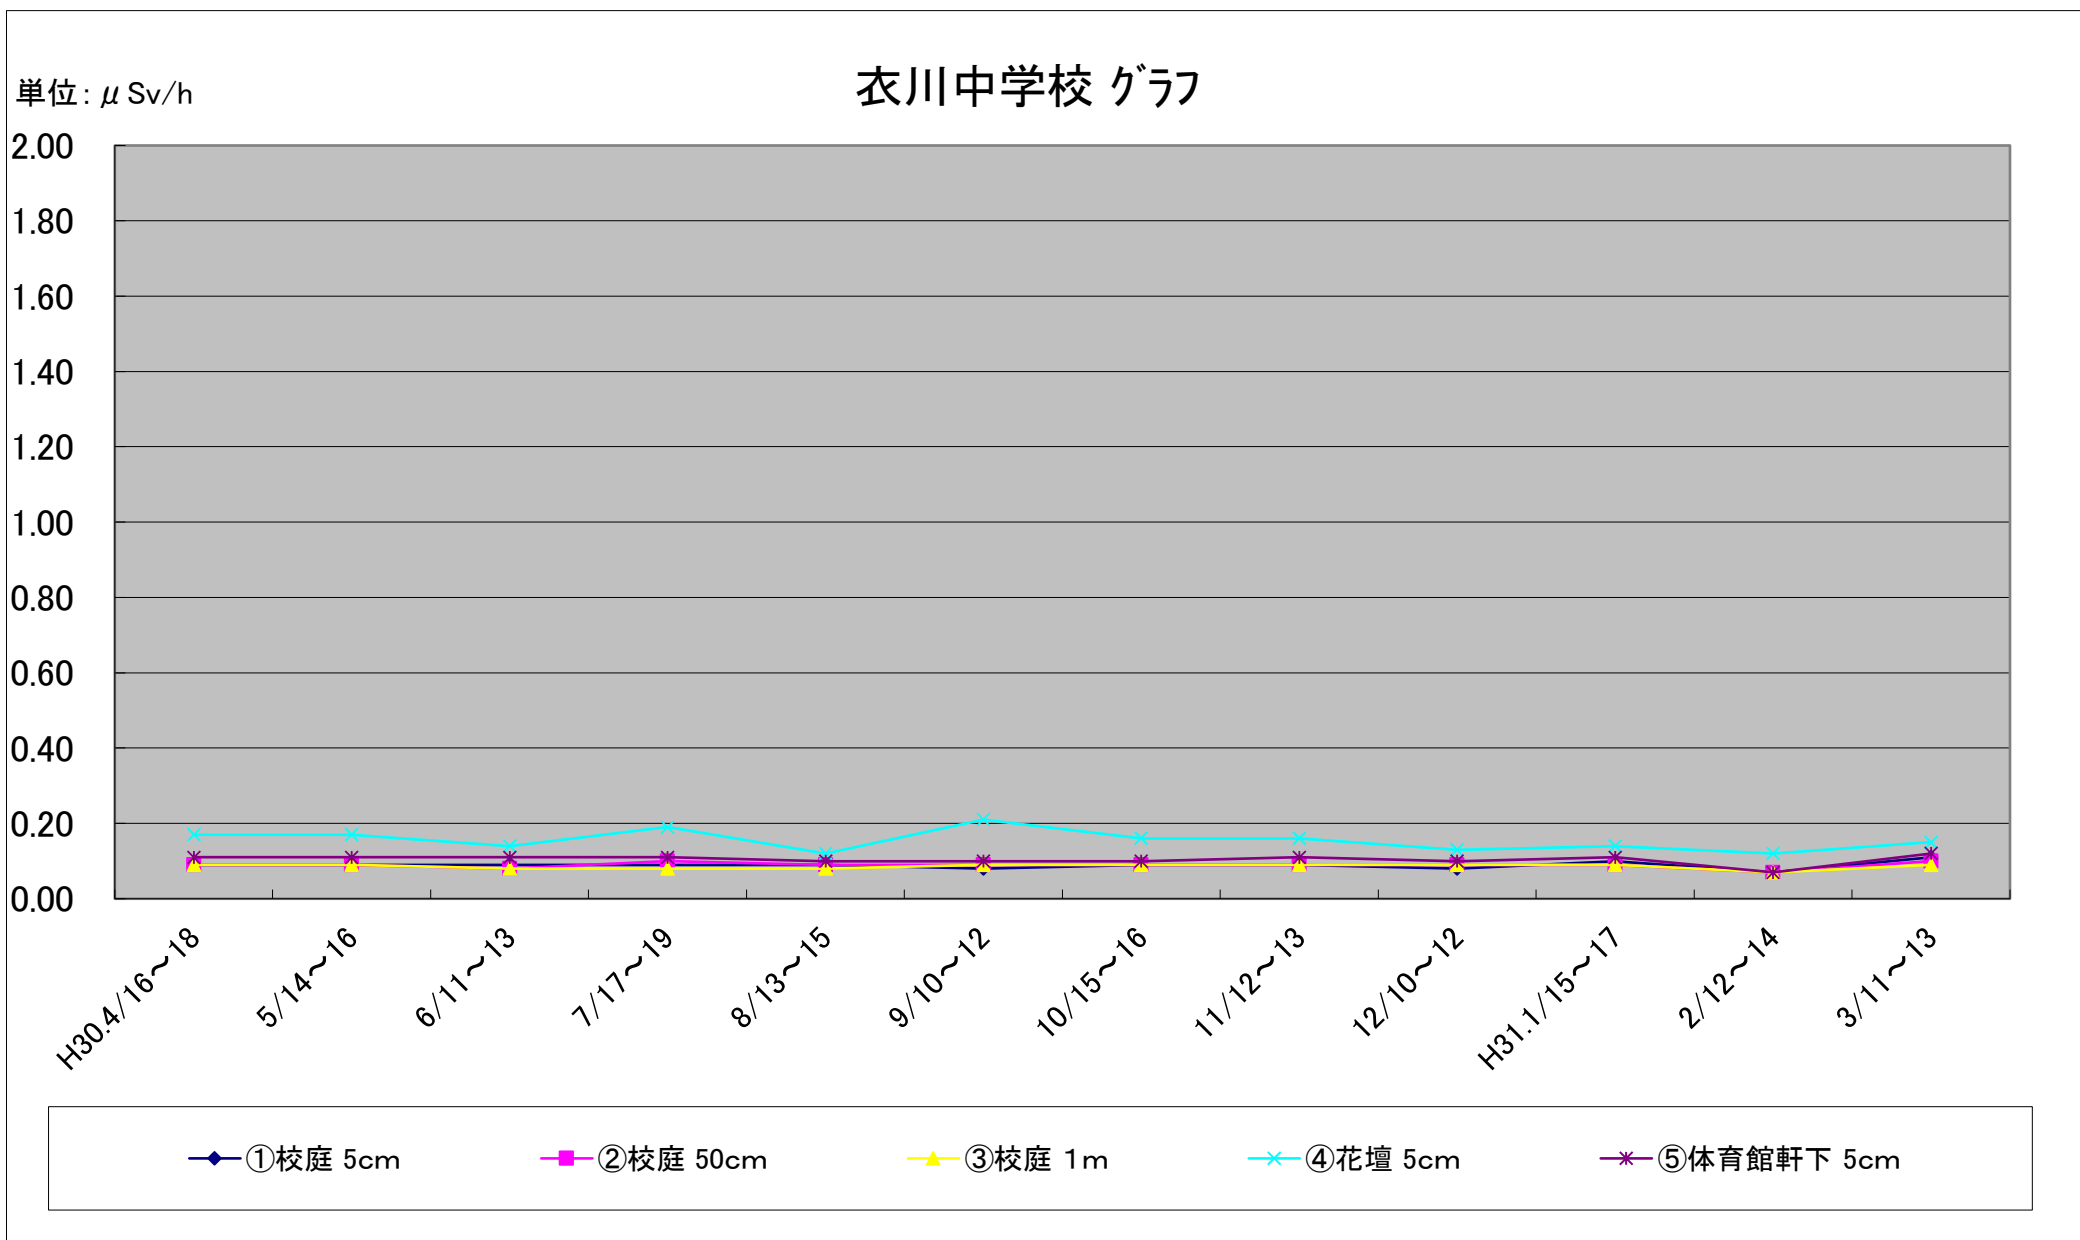

福島第一原子力発電所の事故に伴う放射線量測定結果のグラフ(定点観測地点)

福島第一原子力発電所の事故に伴う放射線量測定結果のグラフ(定点観測地点)

福島第一原子力発電所の事故に伴う放射線量測定結果のグラフ(定点観測地点)

福島第一原子力発電所の事故に伴う放射線量測定結果のグラフ(定点観測地点)

福島第一原子力発電所の事故に伴う放射線量測定結果のグラフ(定点観測地点)

福島第一原子力発電所の事故に伴う放射線量測定結果のグラフ(補完観測地点)

福島第一原子力発電所の事故に伴う放射線量測定結果のグラフ(補完観測地点)

福島第一原子力発電所の事故に伴う放射線量測定結果のグラフ(補完観測地点)

福島第一原子力発電所の事故に伴う放射線量測定結果のグラフ(補完観測地点)

福島第一原子力発電所の事故に伴う放射線量測定結果のグラフ(補完観測地点)