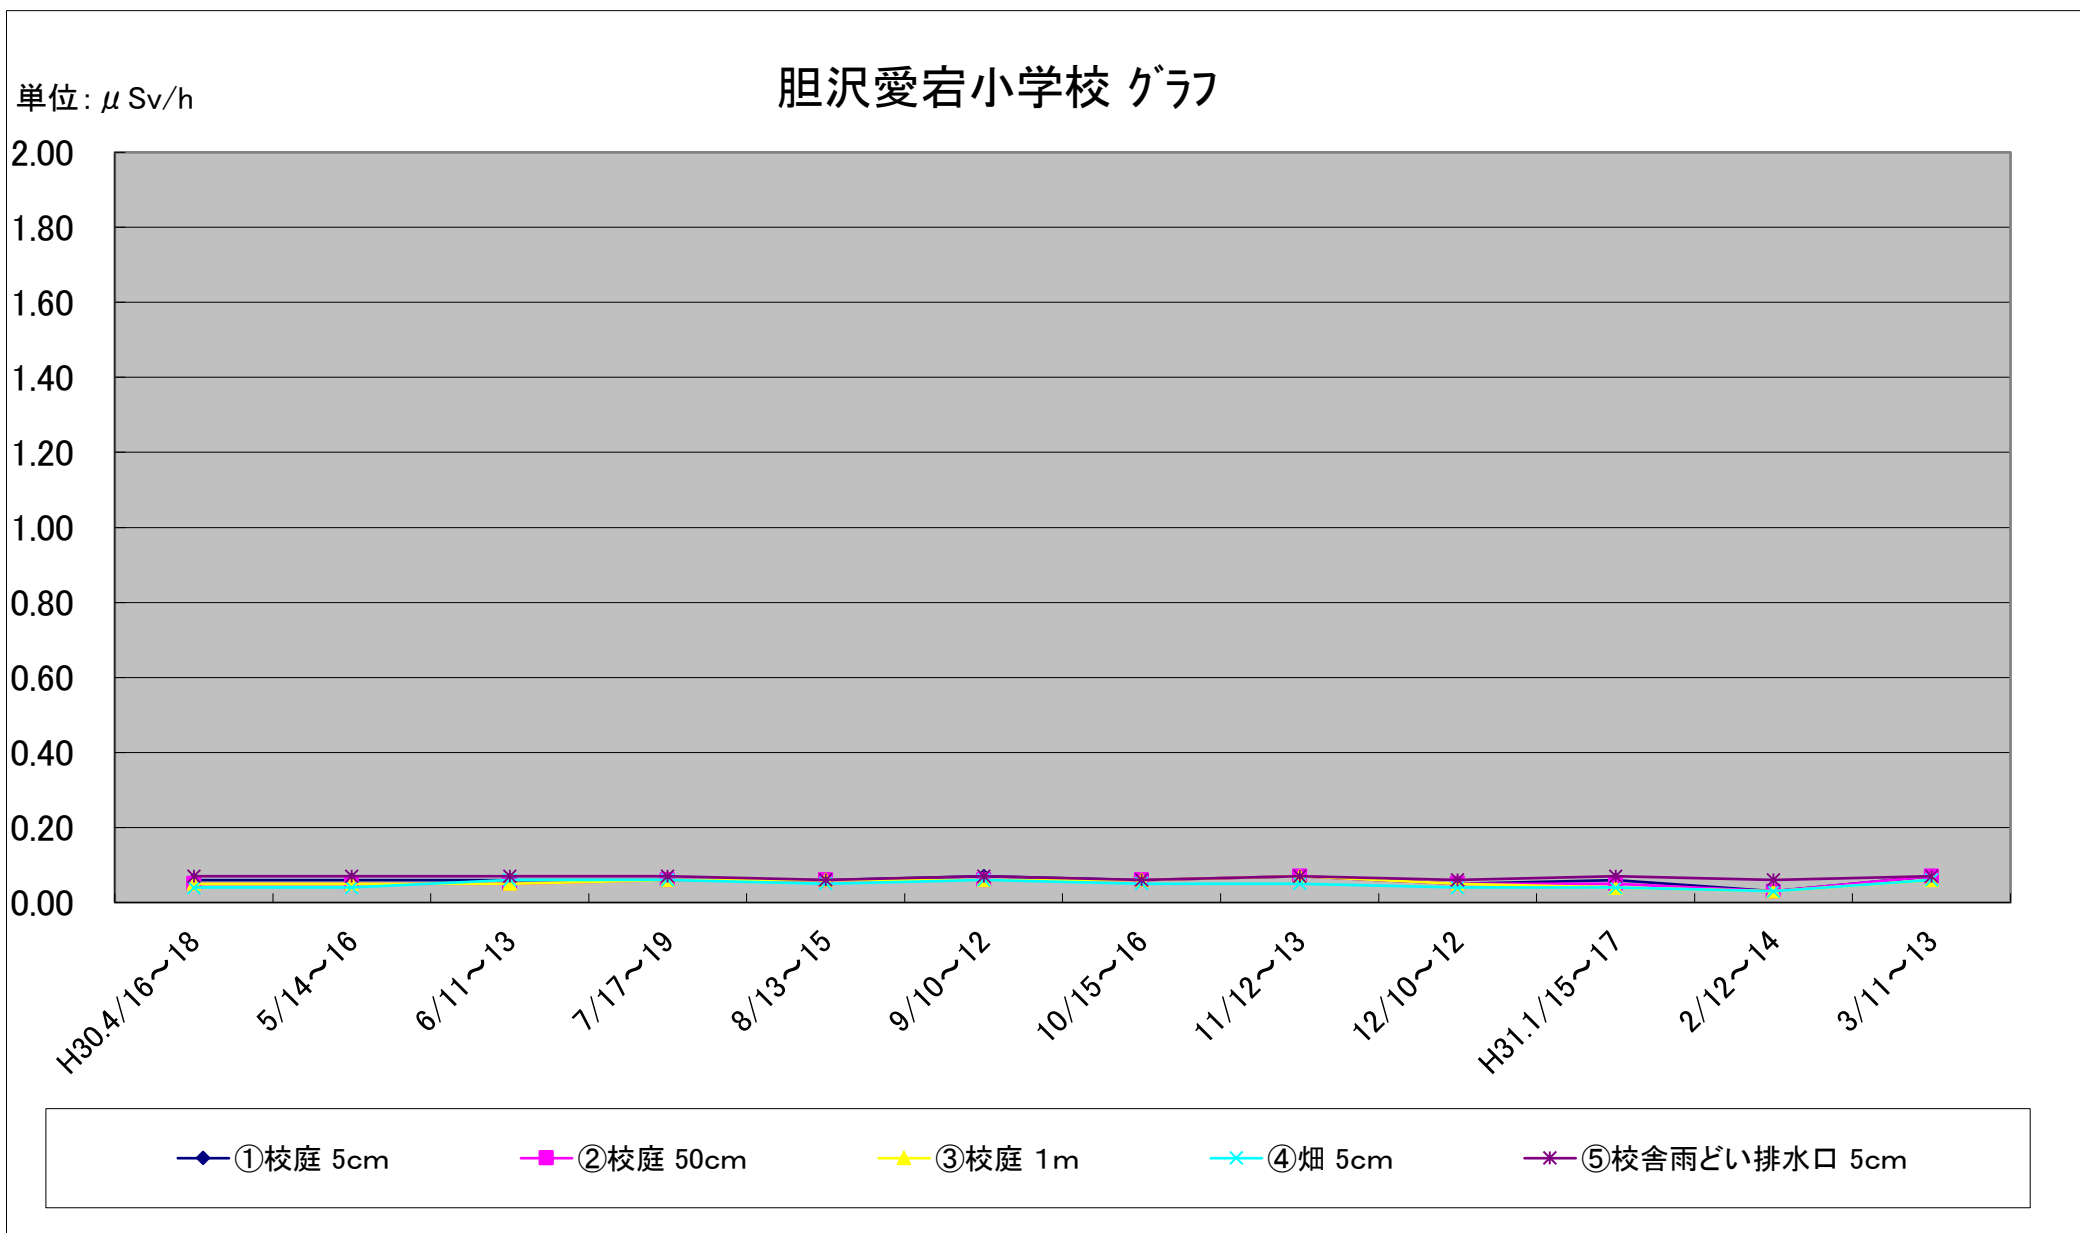

福島第一原子力発電所の事故に伴う放射線量測定結果のグラフ(定点観測地点)

福島第一原子力発電所の事故に伴う放射線量測定結果のグラフ(定点観測地点)

福島第一原子力発電所の事故に伴う放射線量測定結果のグラフ(定点観測地点)

福島第一原子力発電所の事故に伴う放射線量測定結果のグラフ(定点観測地点)

福島第一原子力発電所の事故に伴う放射線量測定結果のグラフ(定点観測地点)

福島第一原子力発電所の事故に伴う放射線量測定結果のグラフ(補完観測地点)

福島第一原子力発電所の事故に伴う放射線量測定結果のグラフ(補完観測地点)

福島第一原子力発電所の事故に伴う放射線量測定結果のグラフ(補完観測地点)

福島第一原子力発電所の事故に伴う放射線量測定結果のグラフ(補完観測地点)

福島第一原子力発電所の事故に伴う放射線量測定結果のグラフ(補完観測地点)