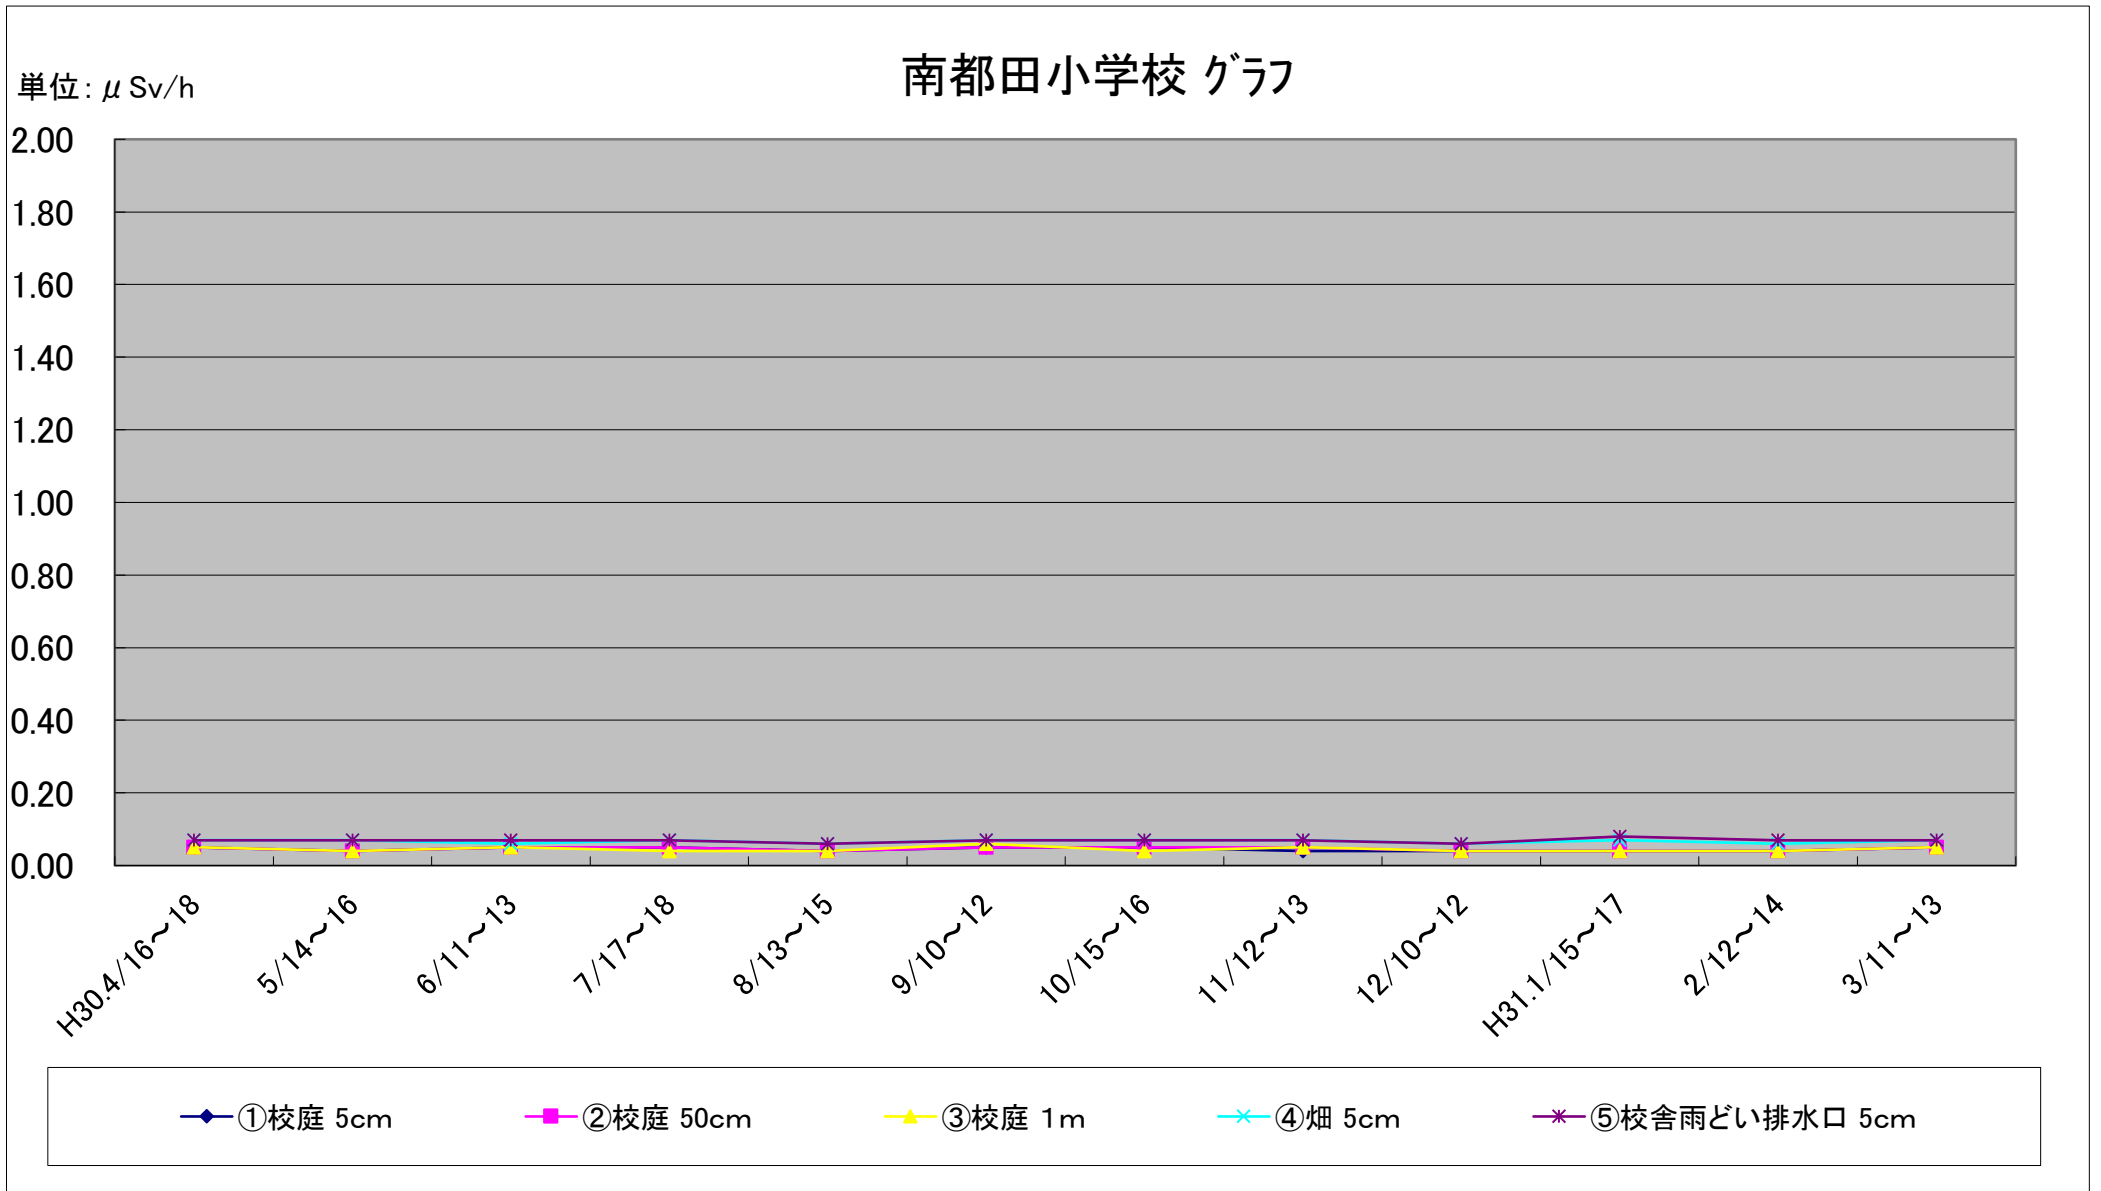

福島第一原子力発電所の事故に伴う放射線量測定結果のグラフ(定点観測地点)

福島第一原子力発電所の事故に伴う放射線量測定結果のグラフ(定点観測地点)

福島第一原子力発電所の事故に伴う放射線量測定結果のグラフ(定点観測地点)

福島第一原子力発電所の事故に伴う放射線量測定結果のグラフ(定点観測地点)

福島第一原子力発電所の事故に伴う放射線量測定結果のグラフ(定点観測地点)

福島第一原子力発電所の事故に伴う放射線量測定結果のグラフ(補完観測地点)

福島第一原子力発電所の事故に伴う放射線量測定結果のグラフ(補完観測地点)

福島第一原子力発電所の事故に伴う放射線量測定結果のグラフ(補完観測地点)

福島第一原子力発電所の事故に伴う放射線量測定結果のグラフ(補完観測地点)

福島第一原子力発電所の事故に伴う放射線量測定結果のグラフ(補完観測地点)