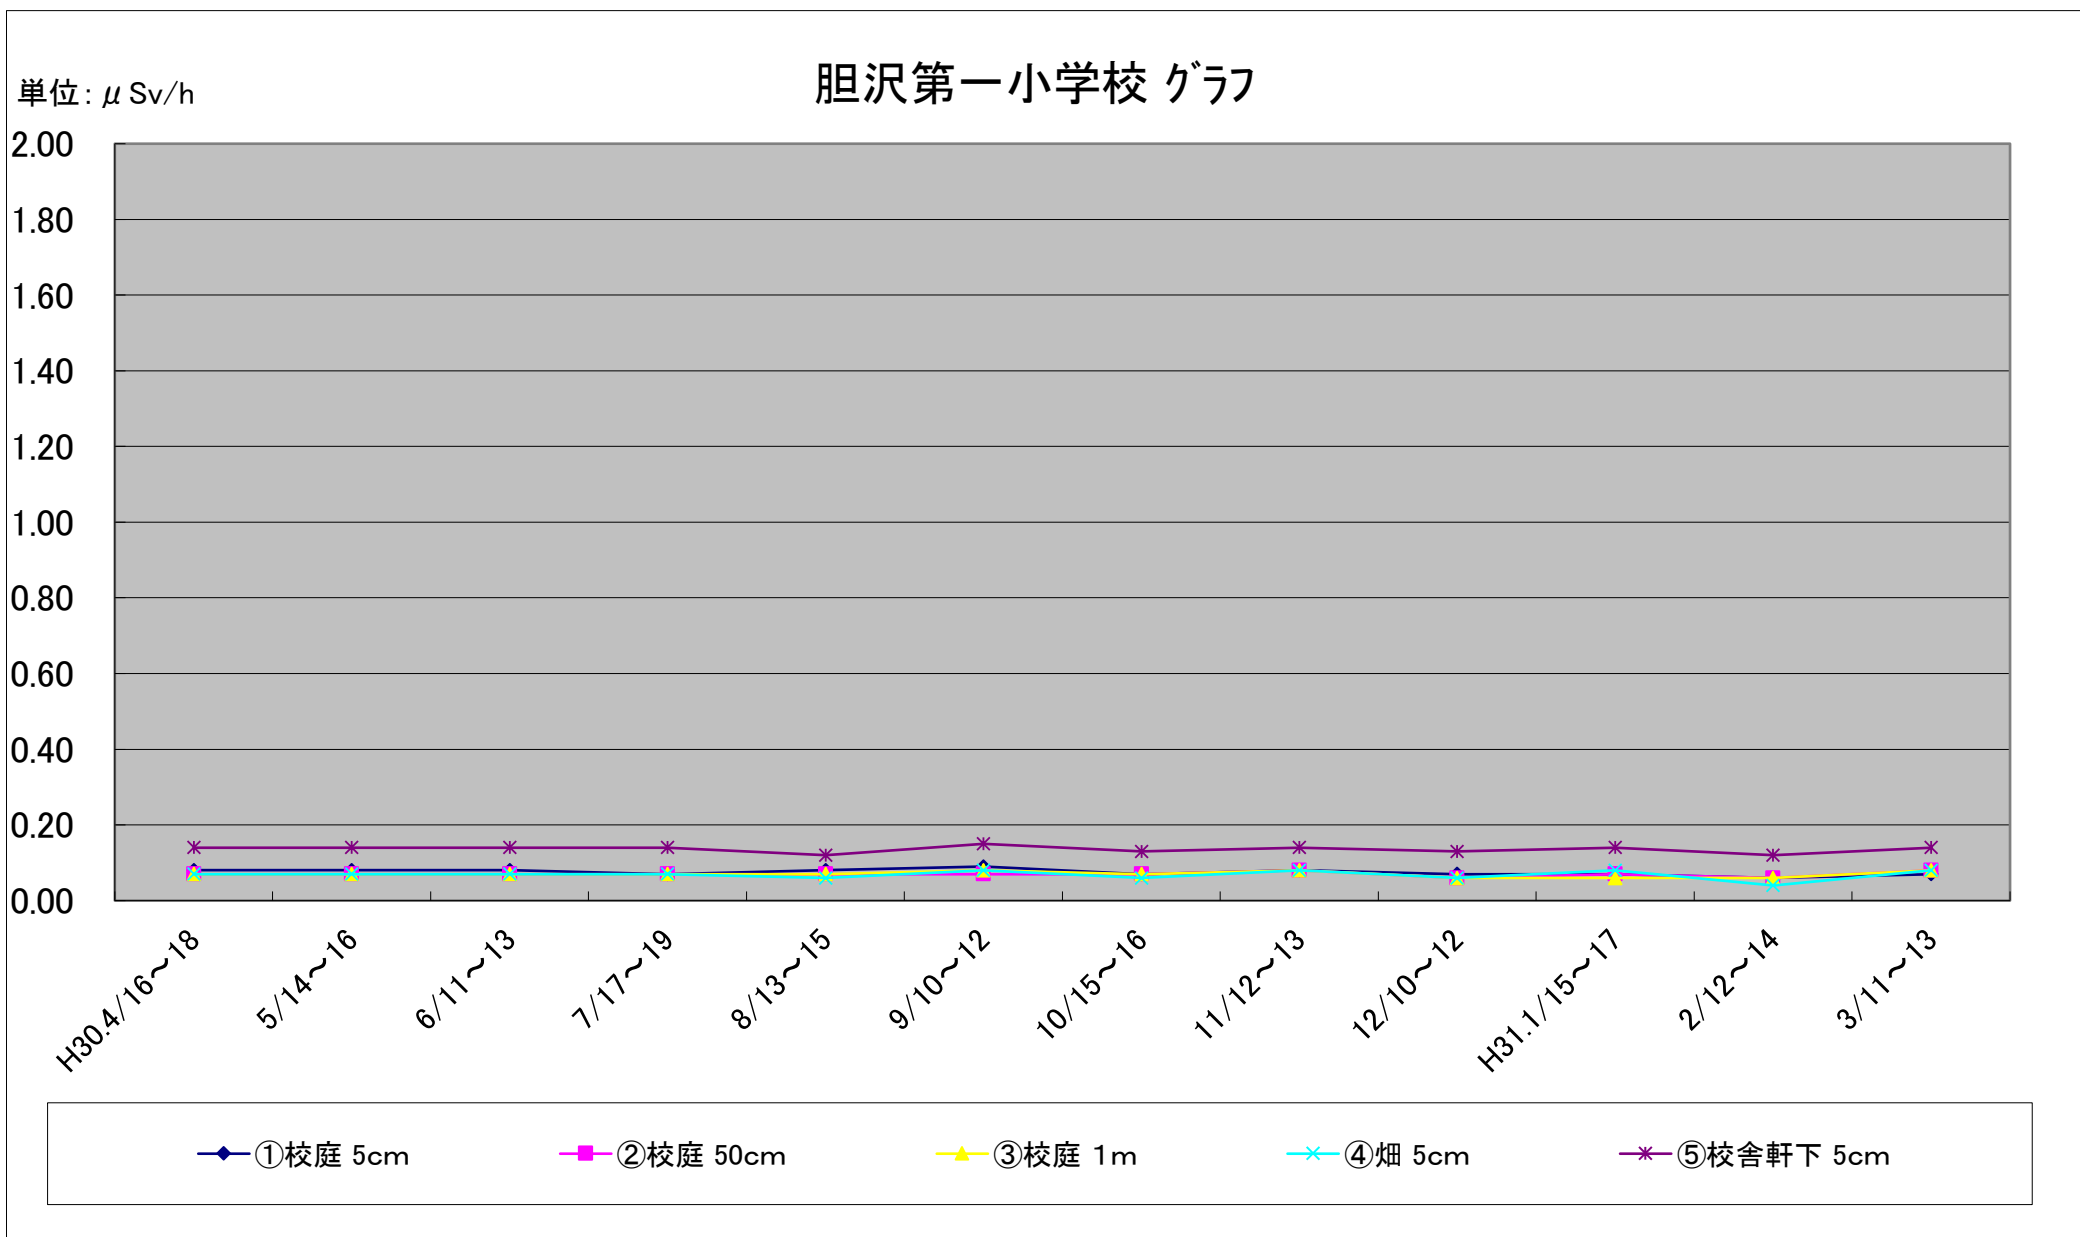

福島第一原子力発電所の事故に伴う放射線量測定結果のグラフ(定点観測地点)

福島第一原子力発電所の事故に伴う放射線量測定結果のグラフ(定点観測地点)

福島第一原子力発電所の事故に伴う放射線量測定結果のグラフ(定点観測地点)

福島第一原子力発電所の事故に伴う放射線量測定結果のグラフ(定点観測地点)

福島第一原子力発電所の事故に伴う放射線量測定結果のグラフ(定点観測地点)

福島第一原子力発電所の事故に伴う放射線量測定結果のグラフ(補完観測地点)

福島第一原子力発電所の事故に伴う放射線量測定結果のグラフ(補完観測地点)

福島第一原子力発電所の事故に伴う放射線量測定結果のグラフ(補完観測地点)

福島第一原子力発電所の事故に伴う放射線量測定結果のグラフ(補完観測地点)

福島第一原子力発電所の事故に伴う放射線量測定結果のグラフ(補完観測地点)