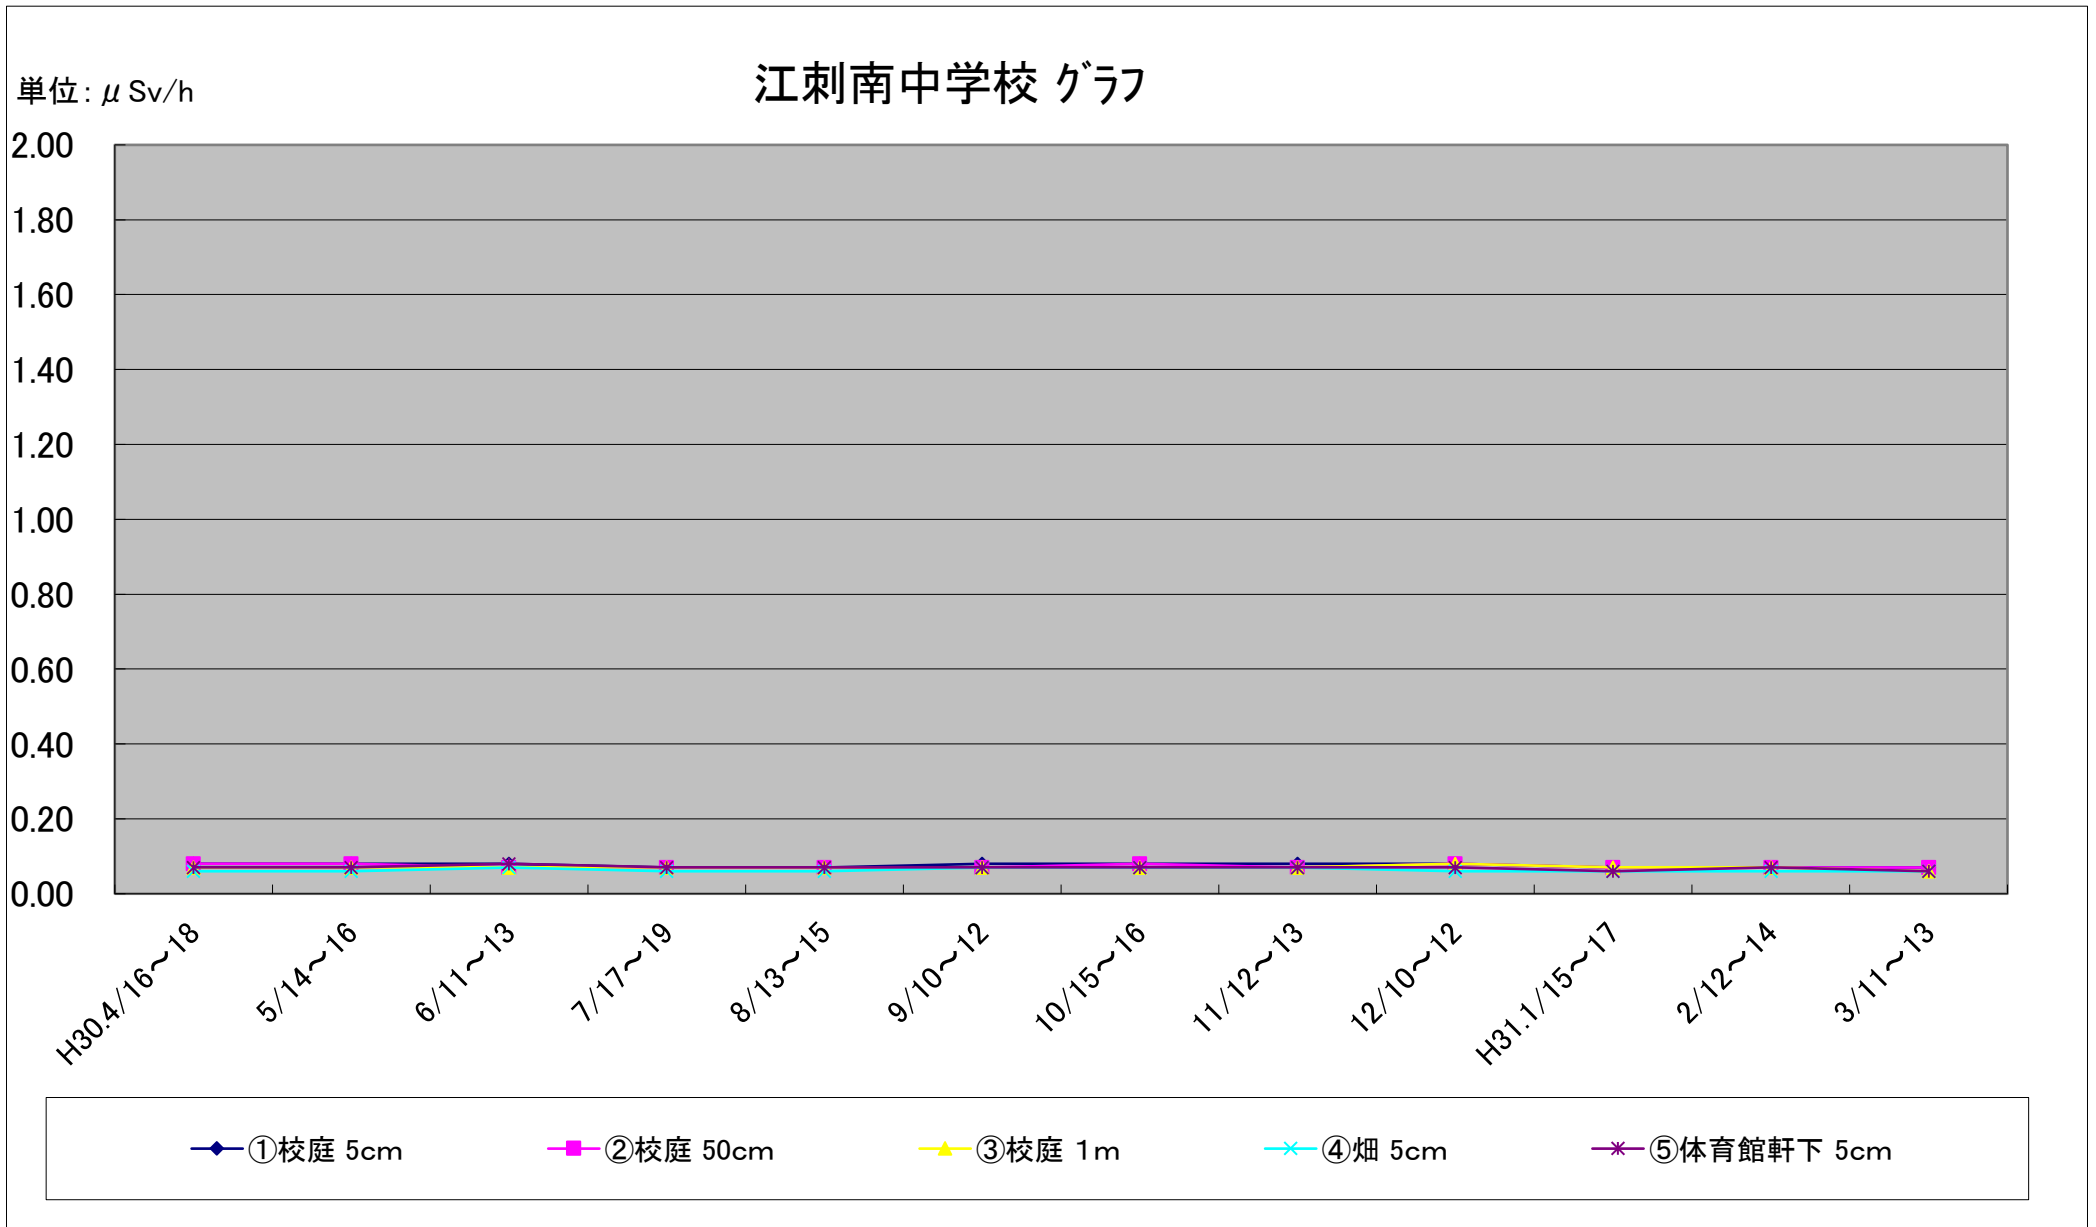

福島第一原子力発電所の事故に伴う放射線量測定結果のグラフ(定点観測地点)

福島第一原子力発電所の事故に伴う放射線量測定結果のグラフ(定点観測地点)

福島第一原子力発電所の事故に伴う放射線量測定結果のグラフ(定点観測地点)

福島第一原子力発電所の事故に伴う放射線量測定結果のグラフ(定点観測地点)

福島第一原子力発電所の事故に伴う放射線量測定結果のグラフ(定点観測地点)

福島第一原子力発電所の事故に伴う放射線量測定結果のグラフ(補完観測地点)

福島第一原子力発電所の事故に伴う放射線量測定結果のグラフ(補完観測地点)

福島第一原子力発電所の事故に伴う放射線量測定結果のグラフ(補完観測地点)

福島第一原子力発電所の事故に伴う放射線量測定結果のグラフ(補完観測地点)

福島第一原子力発電所の事故に伴う放射線量測定結果のグラフ(補完観測地点)