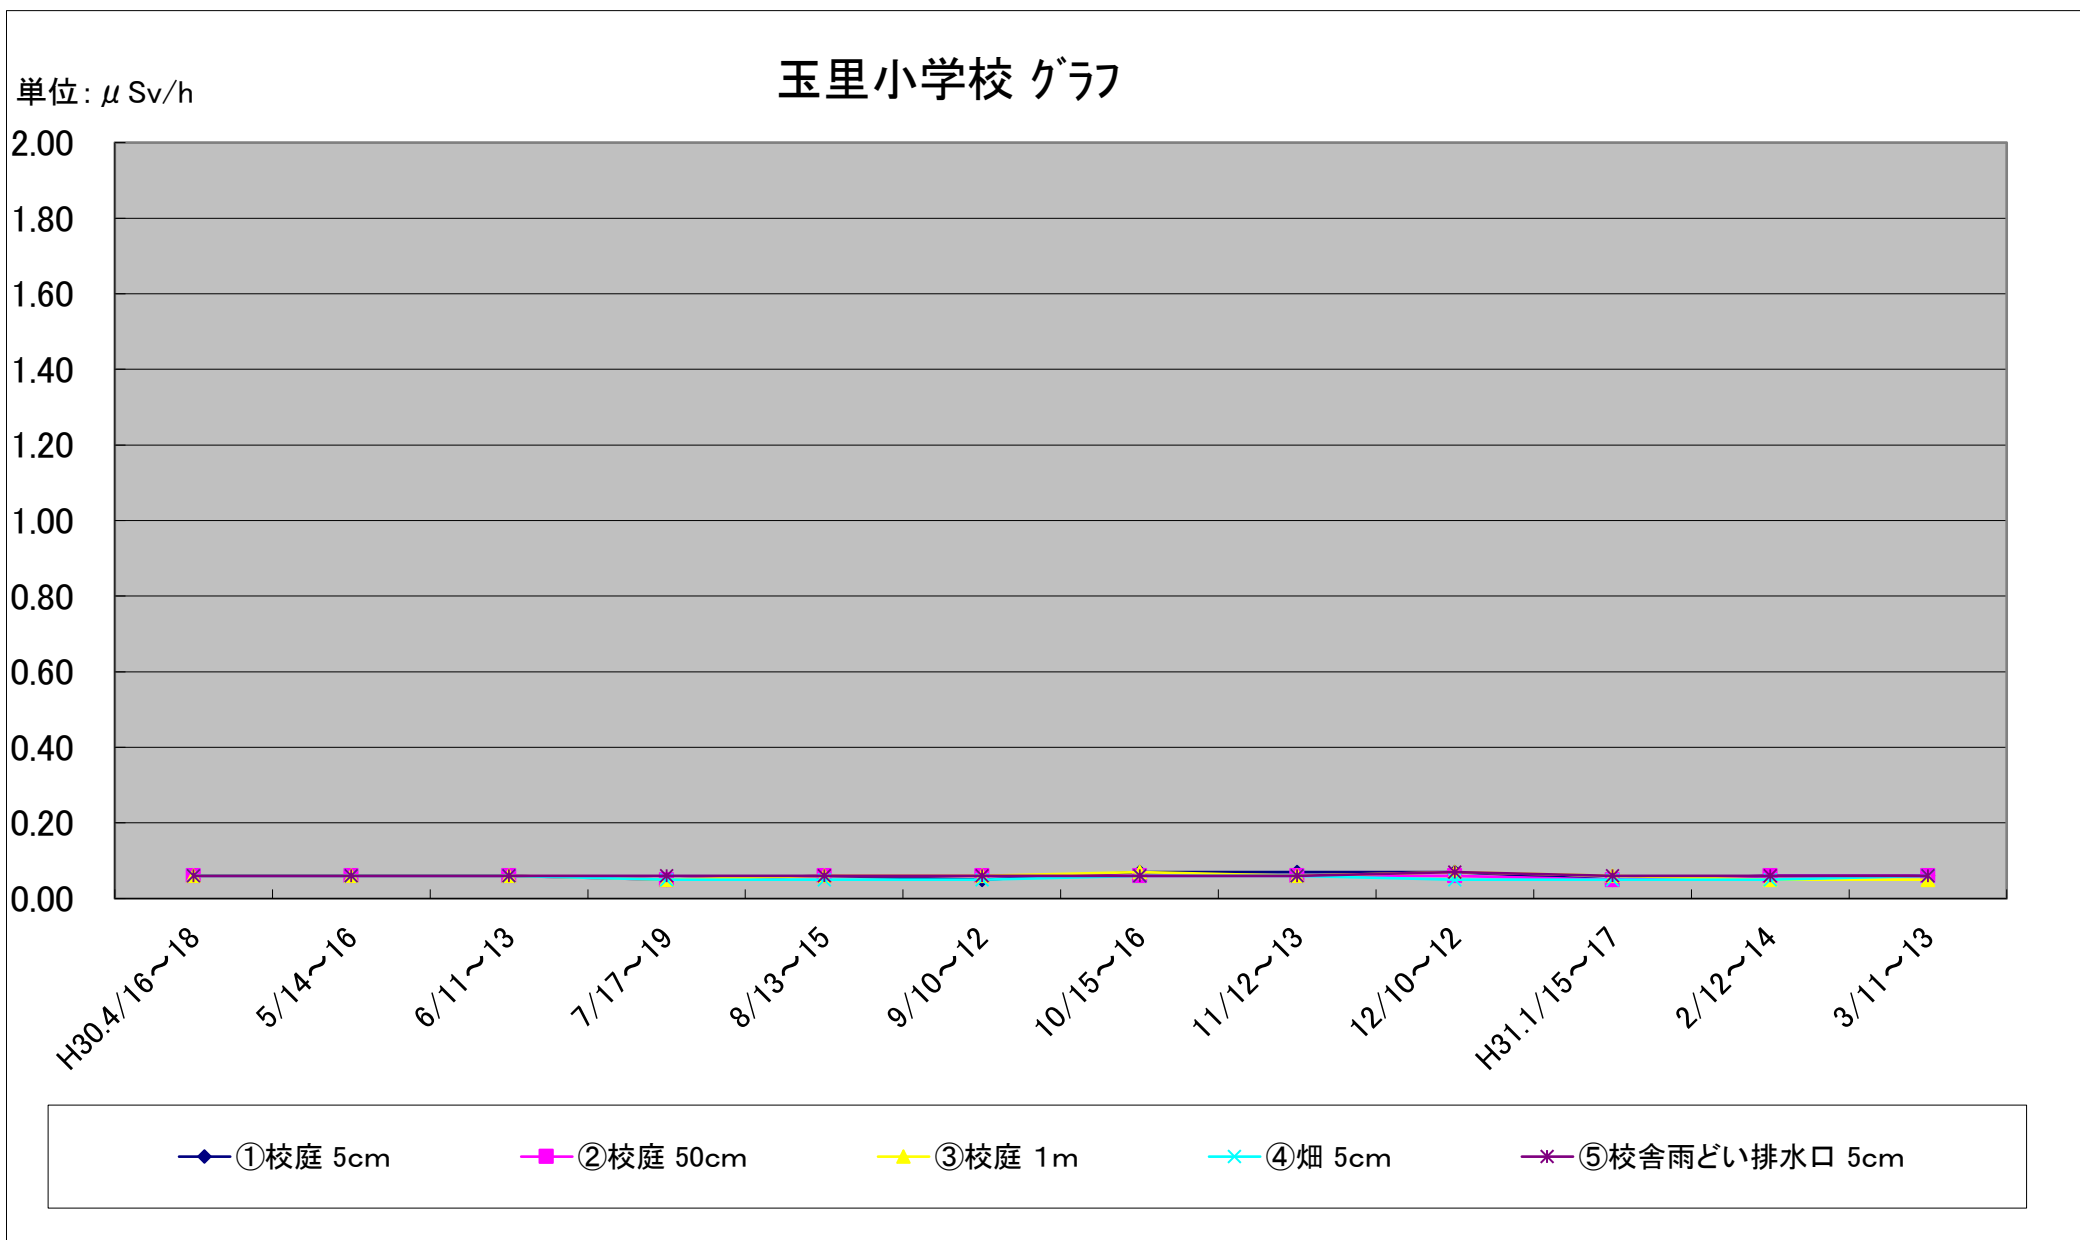

福島第一原子力発電所の事故に伴う放射線量測定結果のグラフ(定点観測地点)

福島第一原子力発電所の事故に伴う放射線量測定結果のグラフ(定点観測地点)

福島第一原子力発電所の事故に伴う放射線量測定結果のグラフ(定点観測地点)

福島第一原子力発電所の事故に伴う放射線量測定結果のグラフ(定点観測地点)

福島第一原子力発電所の事故に伴う放射線量測定結果のグラフ(定点観測地点)

福島第一原子力発電所の事故に伴う放射線量測定結果のグラフ(補完観測地点)

福島第一原子力発電所の事故に伴う放射線量測定結果のグラフ(補完観測地点)

福島第一原子力発電所の事故に伴う放射線量測定結果のグラフ(補完観測地点)

福島第一原子力発電所の事故に伴う放射線量測定結果のグラフ(補完観測地点)

福島第一原子力発電所の事故に伴う放射線量測定結果のグラフ(補完観測地点)