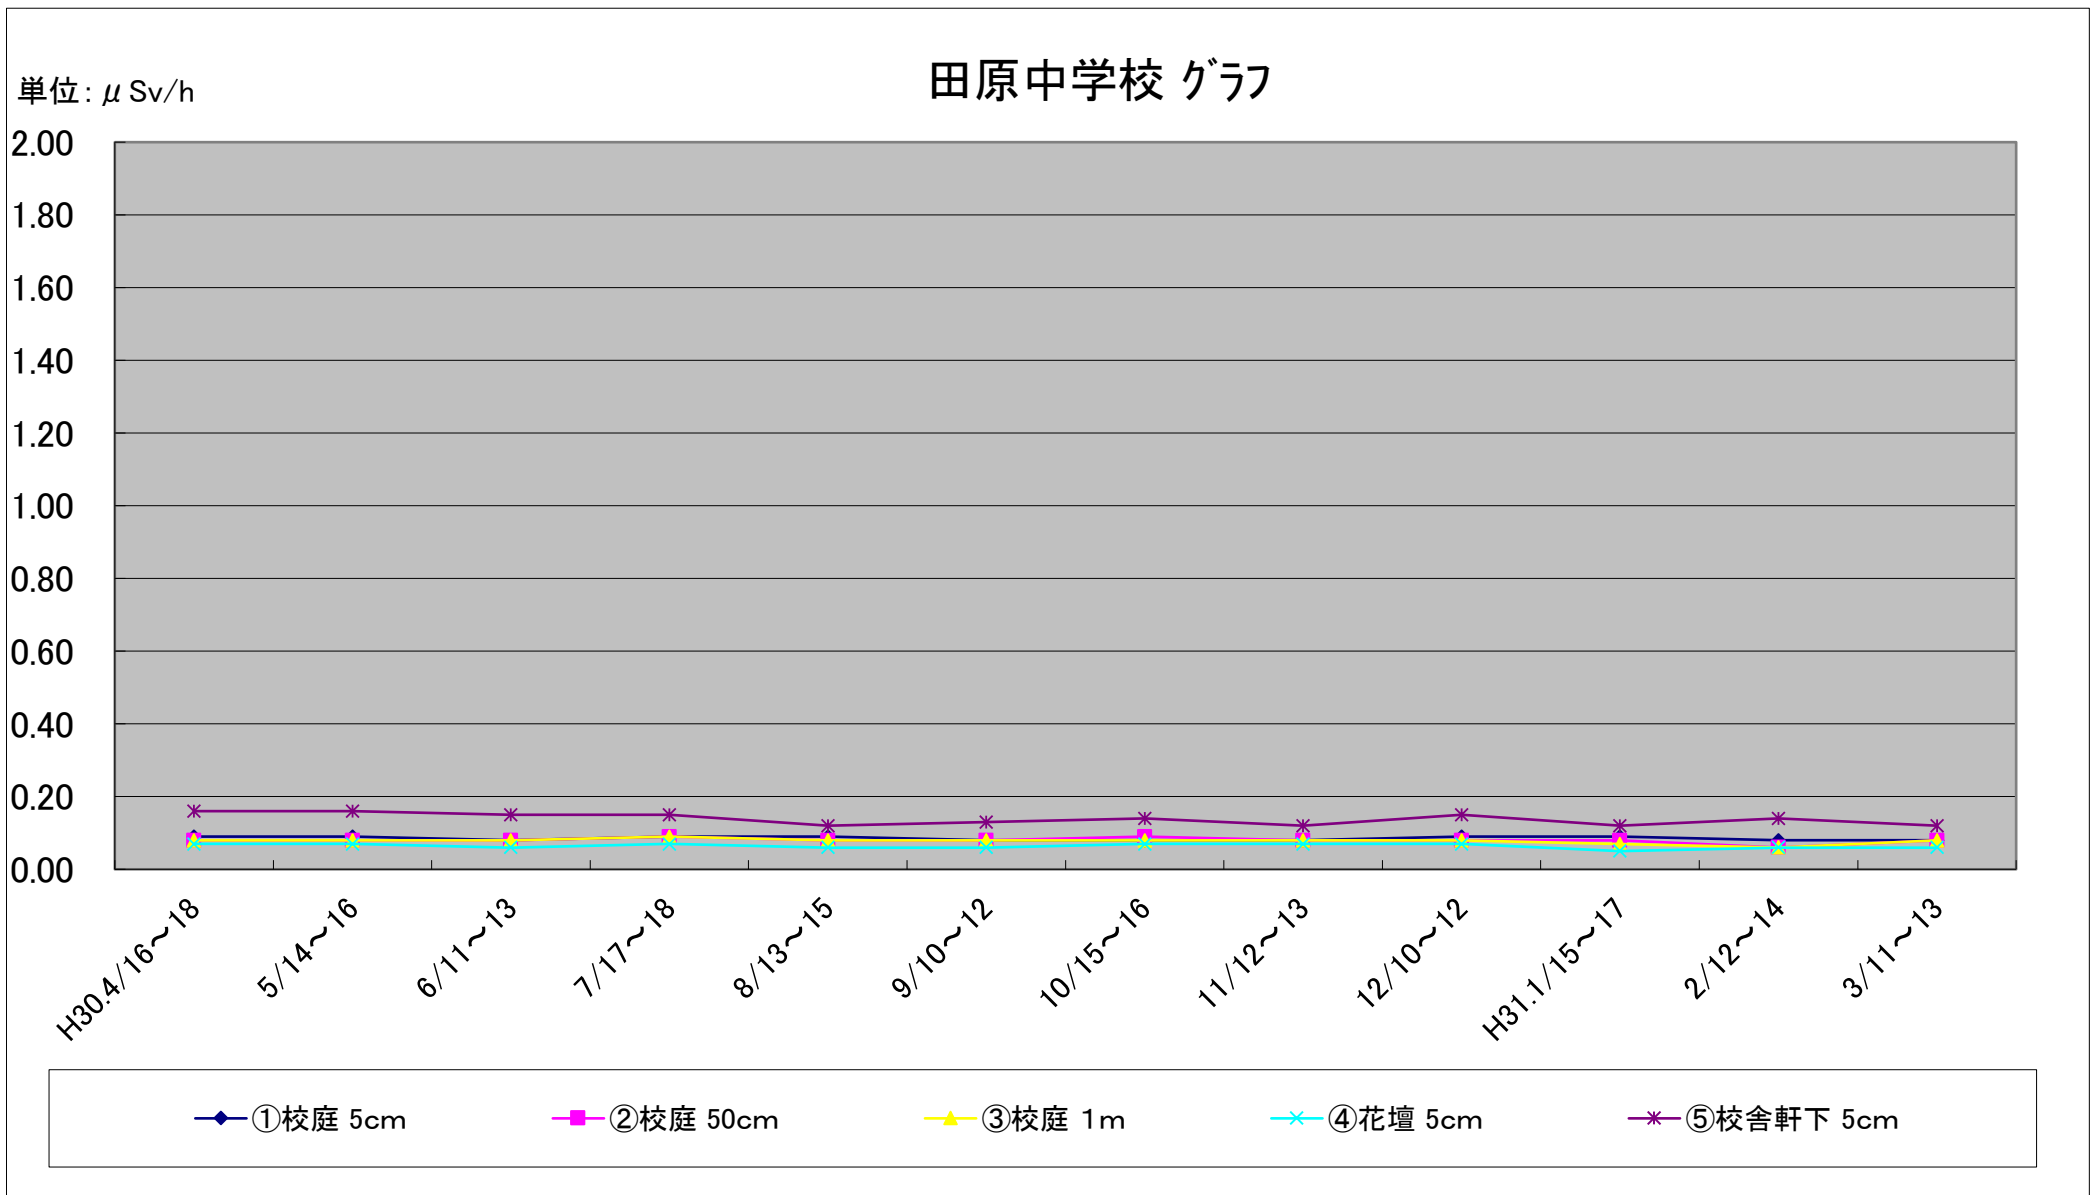

福島第一原子力発電所の事故に伴う放射線量測定結果のグラフ(定点観測地点)

福島第一原子力発電所の事故に伴う放射線量測定結果のグラフ(定点観測地点)

福島第一原子力発電所の事故に伴う放射線量測定結果のグラフ(定点観測地点)

福島第一原子力発電所の事故に伴う放射線量測定結果のグラフ(定点観測地点)

福島第一原子力発電所の事故に伴う放射線量測定結果のグラフ(定点観測地点)

福島第一原子力発電所の事故に伴う放射線量測定結果のグラフ(補完観測地点)

福島第一原子力発電所の事故に伴う放射線量測定結果のグラフ(補完観測地点)

福島第一原子力発電所の事故に伴う放射線量測定結果のグラフ(補完観測地点)

福島第一原子力発電所の事故に伴う放射線量測定結果のグラフ(補完観測地点)

福島第一原子力発電所の事故に伴う放射線量測定結果のグラフ(補完観測地点)