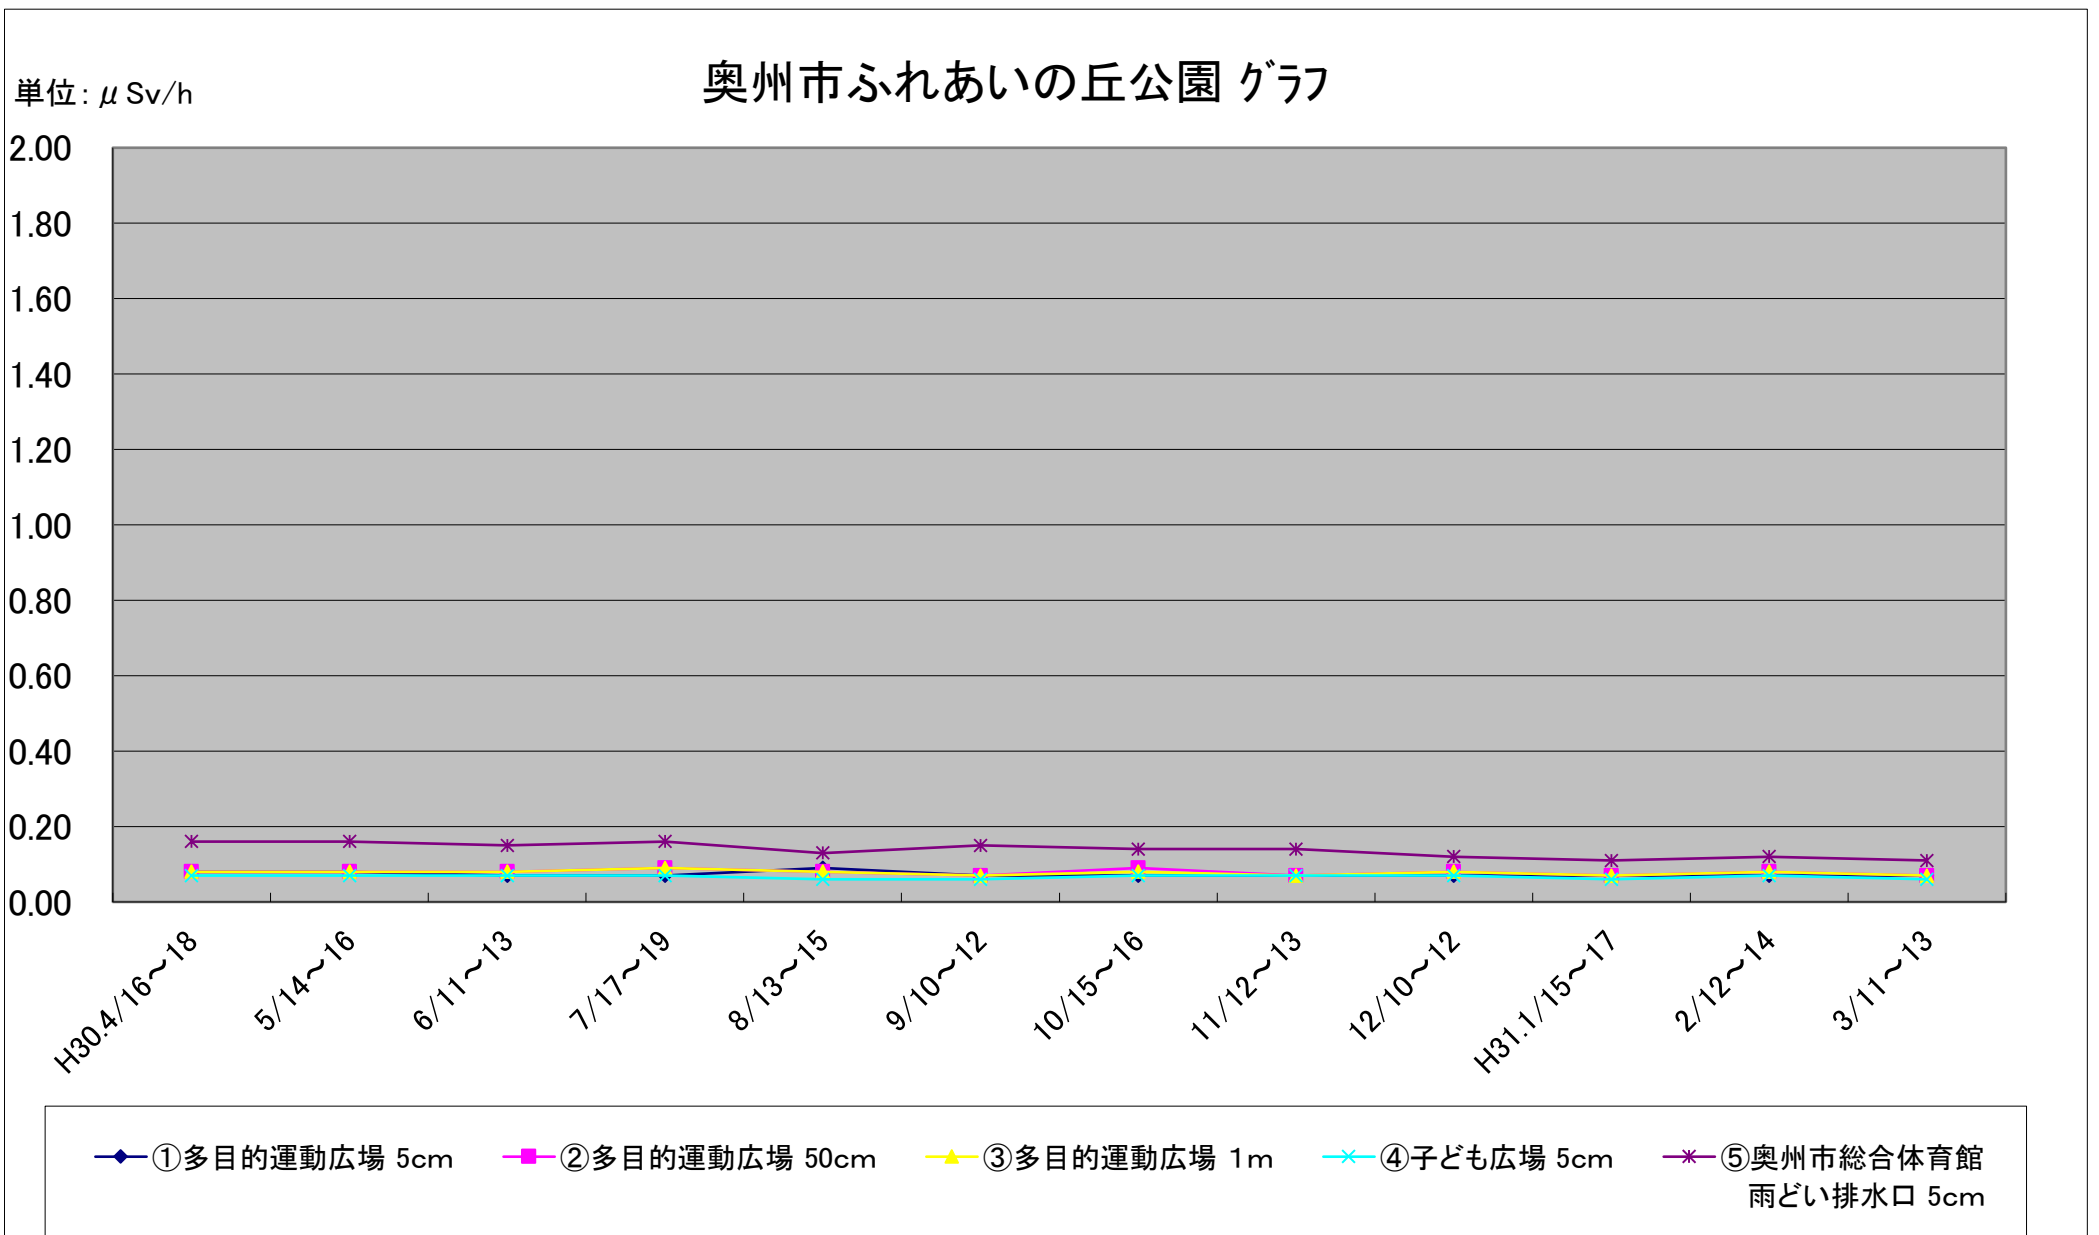

福島第一原子力発電所の事故に伴う放射線量測定結果のグラフ(定点観測地点)

福島第一原子力発電所の事故に伴う放射線量測定結果のグラフ(定点観測地点)

福島第一原子力発電所の事故に伴う放射線量測定結果のグラフ(定点観測地点)

福島第一原子力発電所の事故に伴う放射線量測定結果のグラフ(定点観測地点)

福島第一原子力発電所の事故に伴う放射線量測定結果のグラフ(定点観測地点)

福島第一原子力発電所の事故に伴う放射線量測定結果のグラフ(補完観測地点)

福島第一原子力発電所の事故に伴う放射線量測定結果のグラフ(補完観測地点)

福島第一原子力発電所の事故に伴う放射線量測定結果のグラフ(補完観測地点)

福島第一原子力発電所の事故に伴う放射線量測定結果のグラフ(補完観測地点)

福島第一原子力発電所の事故に伴う放射線量測定結果のグラフ(補完観測地点)