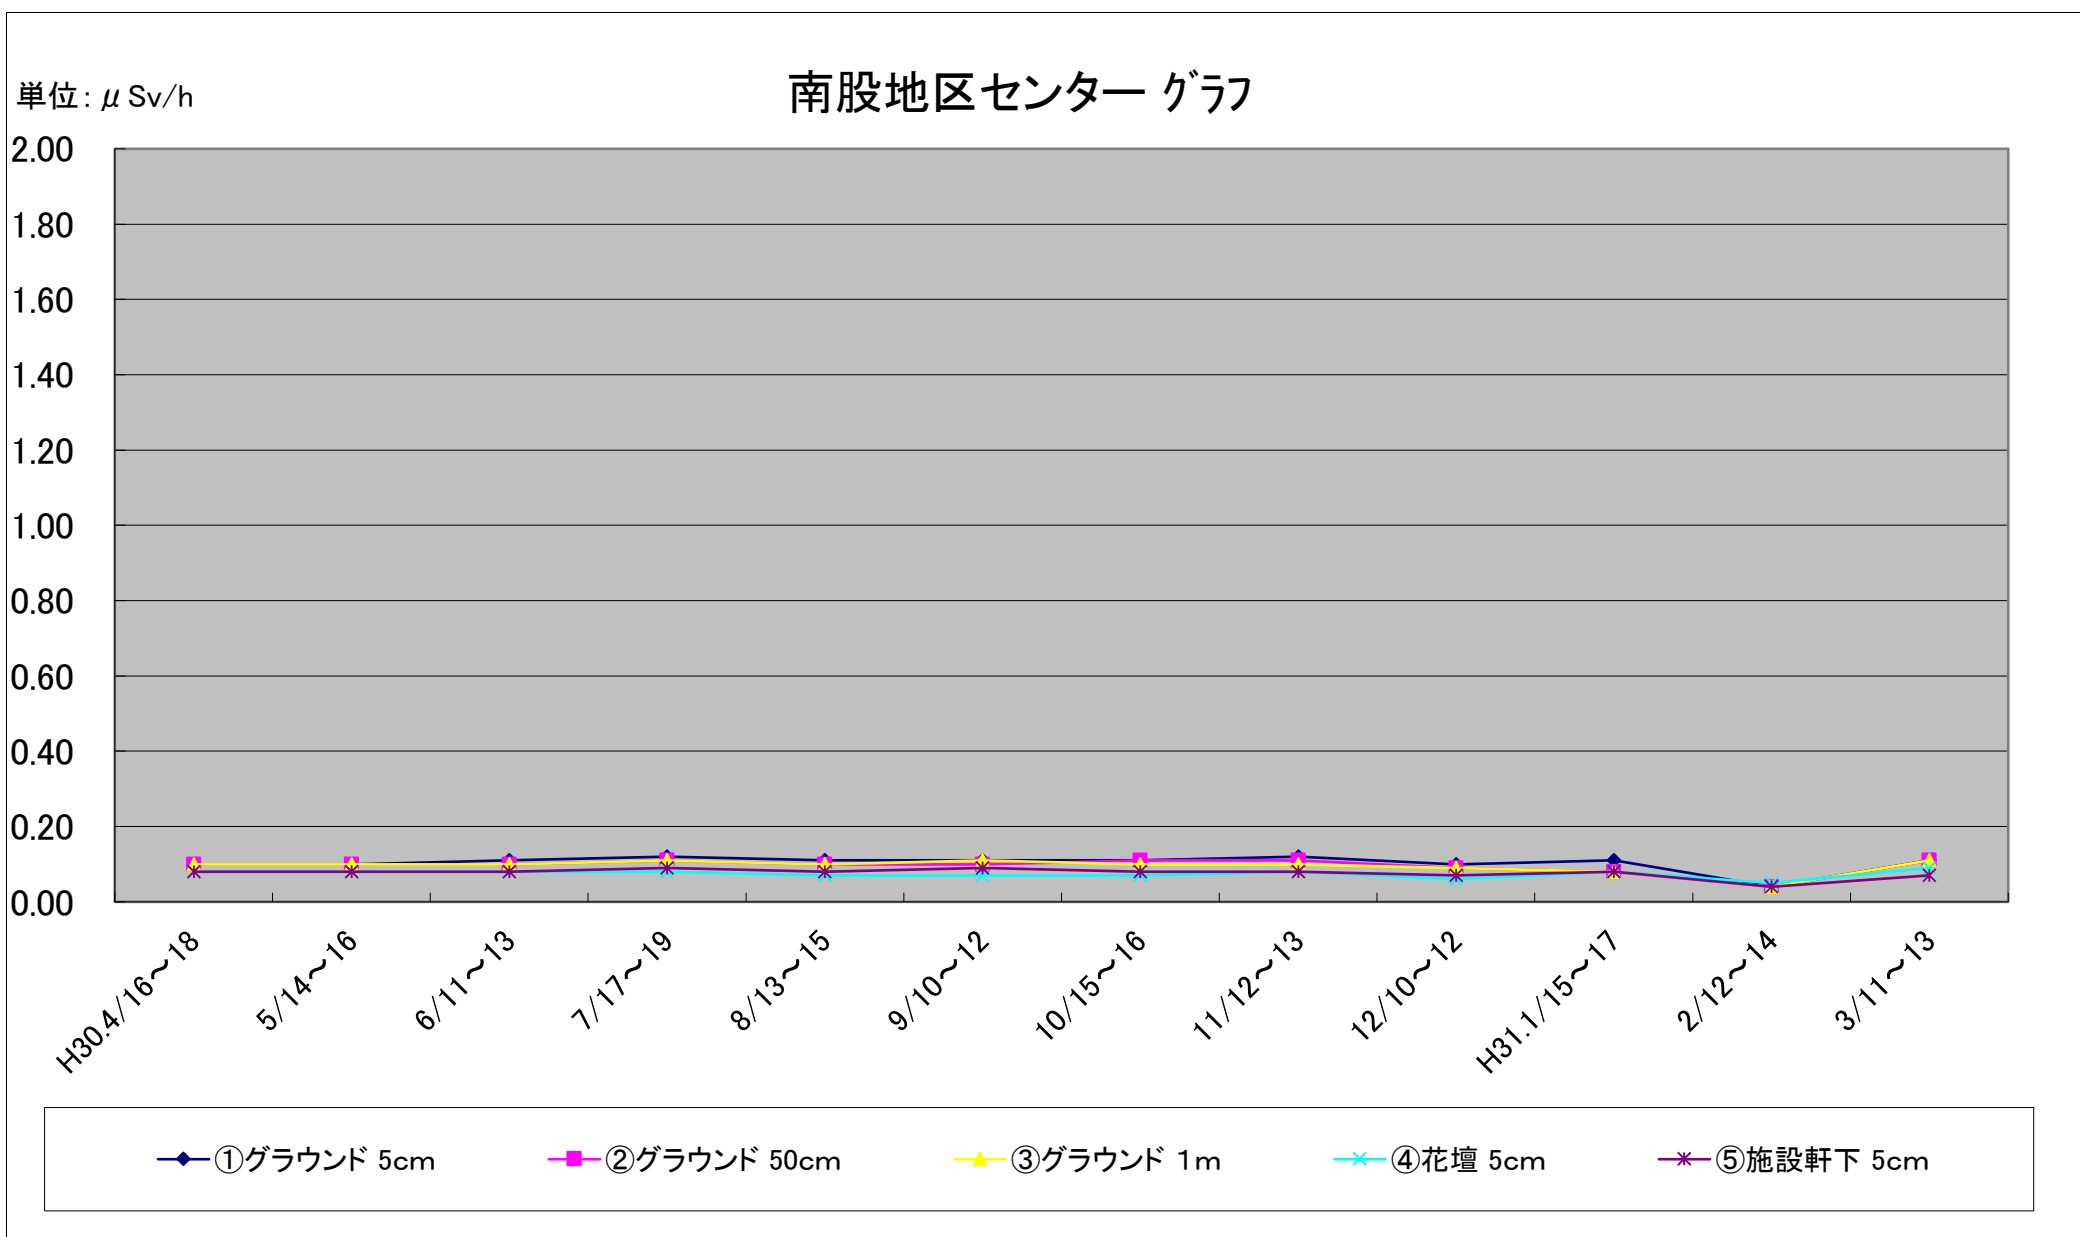

福島第一原子力発電所の事故に伴う放射線量測定結果のグラフ(定点観測地点)

福島第一原子力発電所の事故に伴う放射線量測定結果のグラフ(定点観測地点)

福島第一原子力発電所の事故に伴う放射線量測定結果のグラフ(定点観測地点)

福島第一原子力発電所の事故に伴う放射線量測定結果のグラフ(定点観測地点)

福島第一原子力発電所の事故に伴う放射線量測定結果のグラフ(定点観測地点)

福島第一原子力発電所の事故に伴う放射線量測定結果のグラフ(補完観測地点)

福島第一原子力発電所の事故に伴う放射線量測定結果のグラフ(補完観測地点)

福島第一原子力発電所の事故に伴う放射線量測定結果のグラフ(補完観測地点)

福島第一原子力発電所の事故に伴う放射線量測定結果のグラフ(補完観測地点)

福島第一原子力発電所の事故に伴う放射線量測定結果のグラフ(補完観測地点)