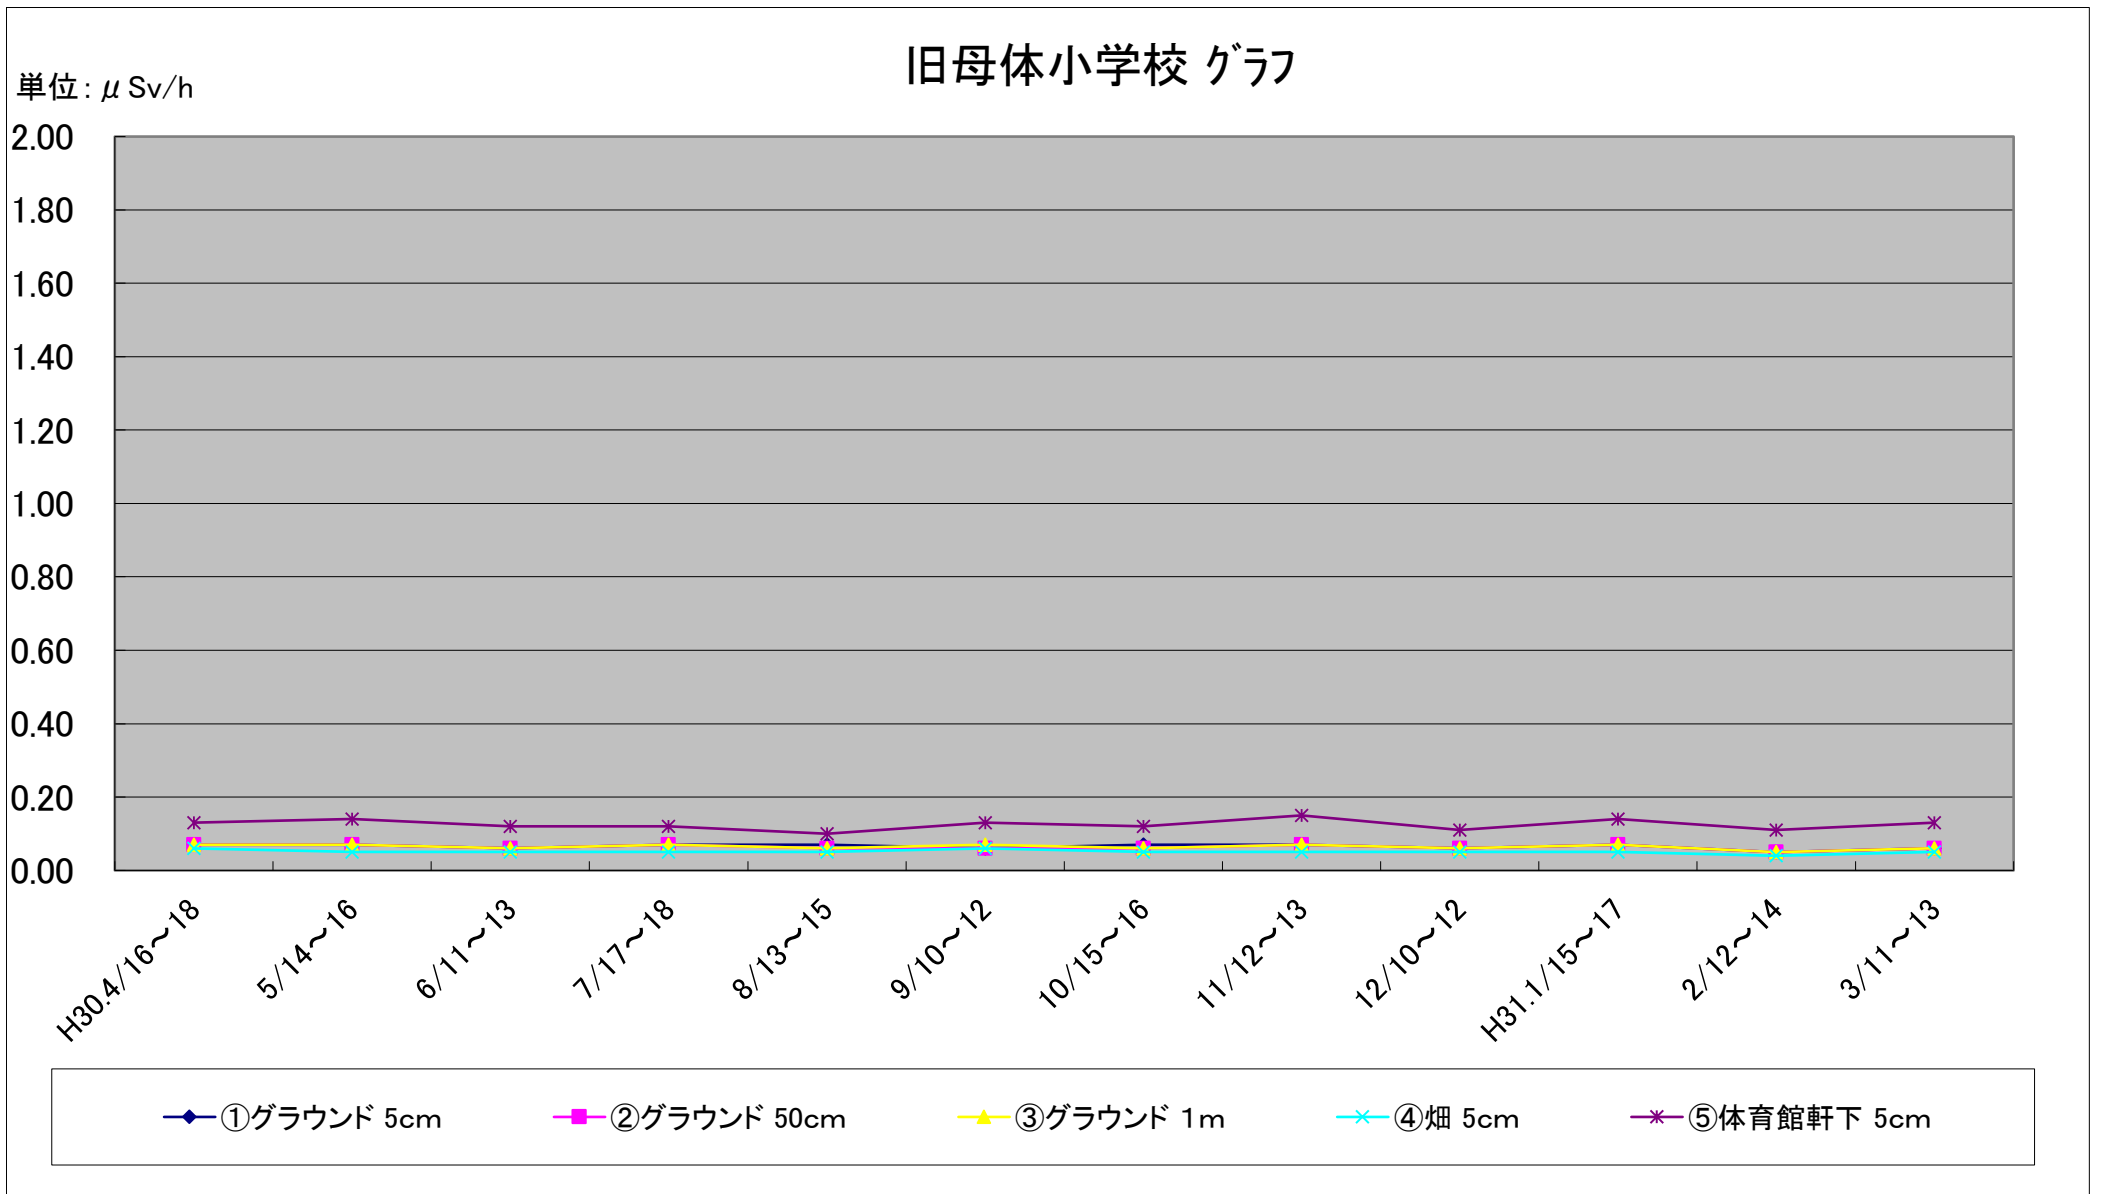

福島第一原子力発電所の事故に伴う放射線量測定結果のグラフ(定点観測地点)

福島第一原子力発電所の事故に伴う放射線量測定結果のグラフ(定点観測地点)

福島第一原子力発電所の事故に伴う放射線量測定結果のグラフ(定点観測地点)

福島第一原子力発電所の事故に伴う放射線量測定結果のグラフ(定点観測地点)

福島第一原子力発電所の事故に伴う放射線量測定結果のグラフ(定点観測地点)

福島第一原子力発電所の事故に伴う放射線量測定結果のグラフ(補完観測地点)

福島第一原子力発電所の事故に伴う放射線量測定結果のグラフ(補完観測地点)

福島第一原子力発電所の事故に伴う放射線量測定結果のグラフ(補完観測地点)

福島第一原子力発電所の事故に伴う放射線量測定結果のグラフ(補完観測地点)

福島第一原子力発電所の事故に伴う放射線量測定結果のグラフ(補完観測地点)