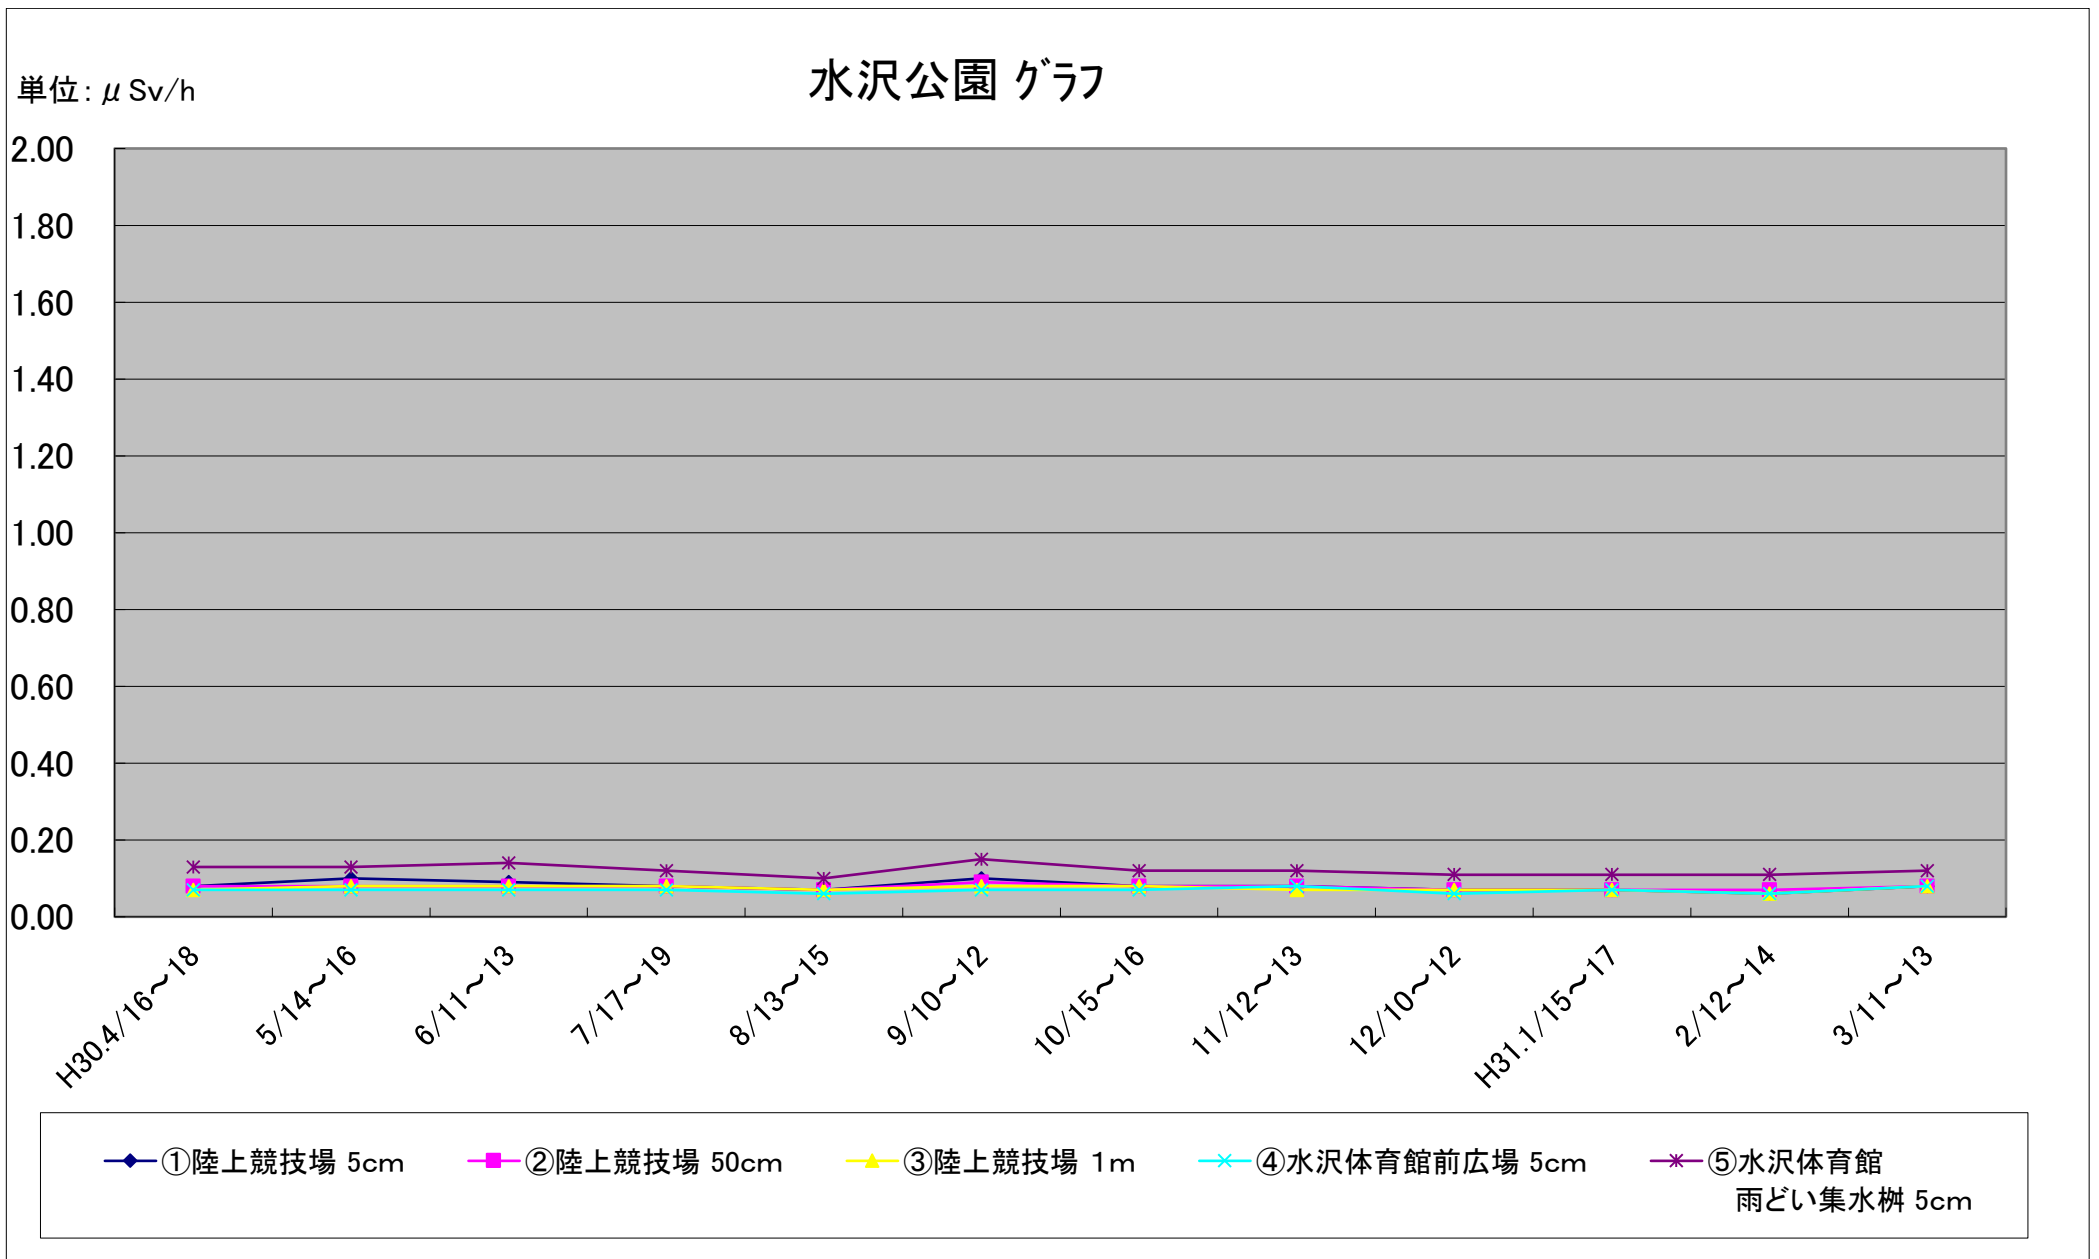

福島第一原子力発電所の事故に伴う放射線量測定結果のグラフ(定点観測地点)

福島第一原子力発電所の事故に伴う放射線量測定結果のグラフ(定点観測地点)

福島第一原子力発電所の事故に伴う放射線量測定結果のグラフ(定点観測地点)

福島第一原子力発電所の事故に伴う放射線量測定結果のグラフ(定点観測地点)

福島第一原子力発電所の事故に伴う放射線量測定結果のグラフ(定点観測地点)

福島第一原子力発電所の事故に伴う放射線量測定結果のグラフ(補完観測地点)

福島第一原子力発電所の事故に伴う放射線量測定結果のグラフ(補完観測地点)

福島第一原子力発電所の事故に伴う放射線量測定結果のグラフ(補完観測地点)

福島第一原子力発電所の事故に伴う放射線量測定結果のグラフ(補完観測地点)

福島第一原子力発電所の事故に伴う放射線量測定結果のグラフ(補完観測地点)