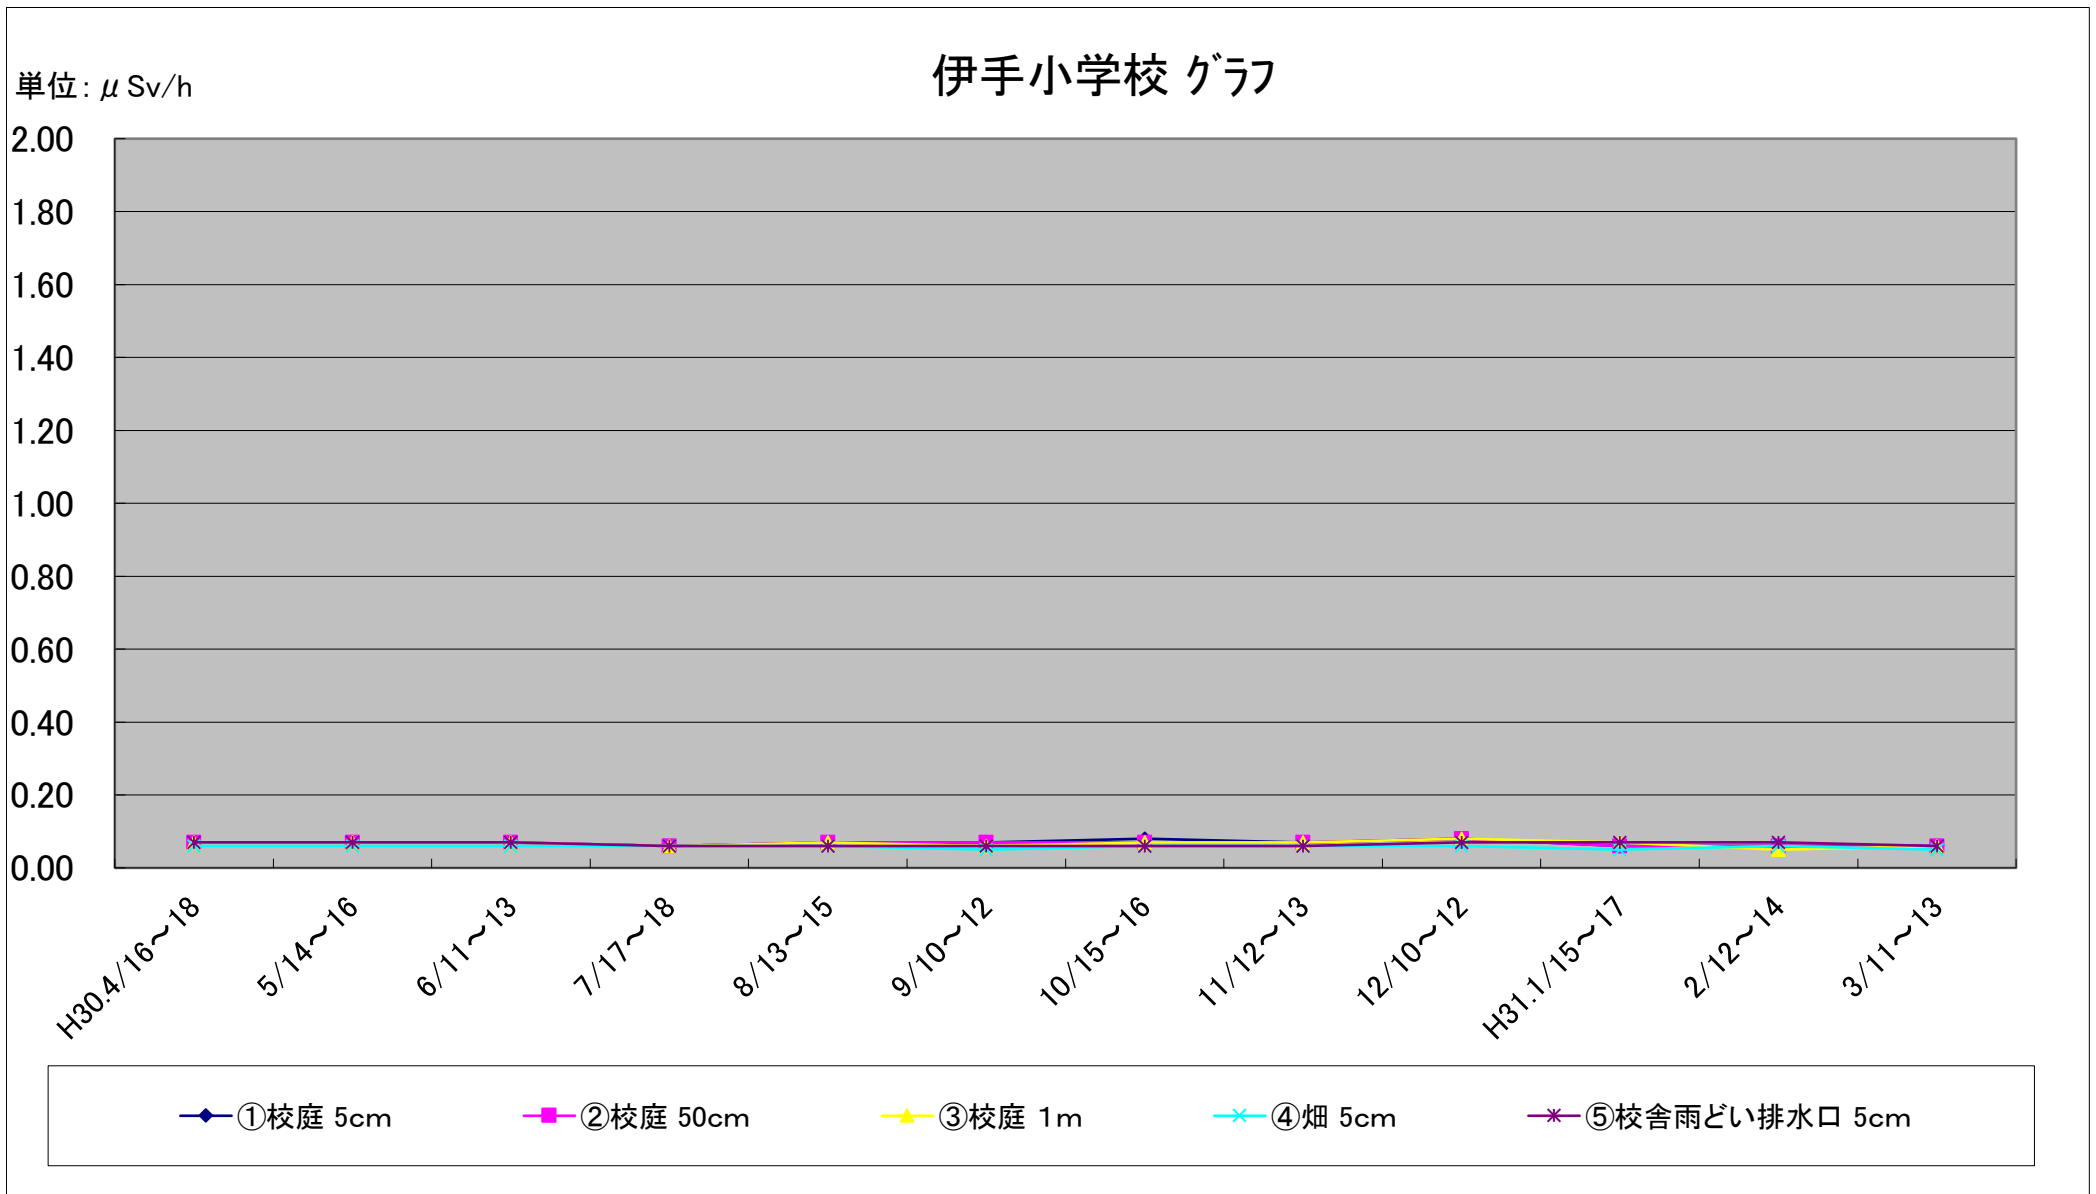

福島第一原子力発電所の事故に伴う放射線量測定結果のグラフ(定点観測地点)

福島第一原子力発電所の事故に伴う放射線量測定結果のグラフ(定点観測地点)

福島第一原子力発電所の事故に伴う放射線量測定結果のグラフ(定点観測地点)

福島第一原子力発電所の事故に伴う放射線量測定結果のグラフ(定点観測地点)

福島第一原子力発電所の事故に伴う放射線量測定結果のグラフ(定点観測地点)

福島第一原子力発電所の事故に伴う放射線量測定結果のグラフ(補完観測地点)

福島第一原子力発電所の事故に伴う放射線量測定結果のグラフ(補完観測地点)

福島第一原子力発電所の事故に伴う放射線量測定結果のグラフ(補完観測地点)

福島第一原子力発電所の事故に伴う放射線量測定結果のグラフ(補完観測地点)

福島第一原子力発電所の事故に伴う放射線量測定結果のグラフ(補完観測地点)