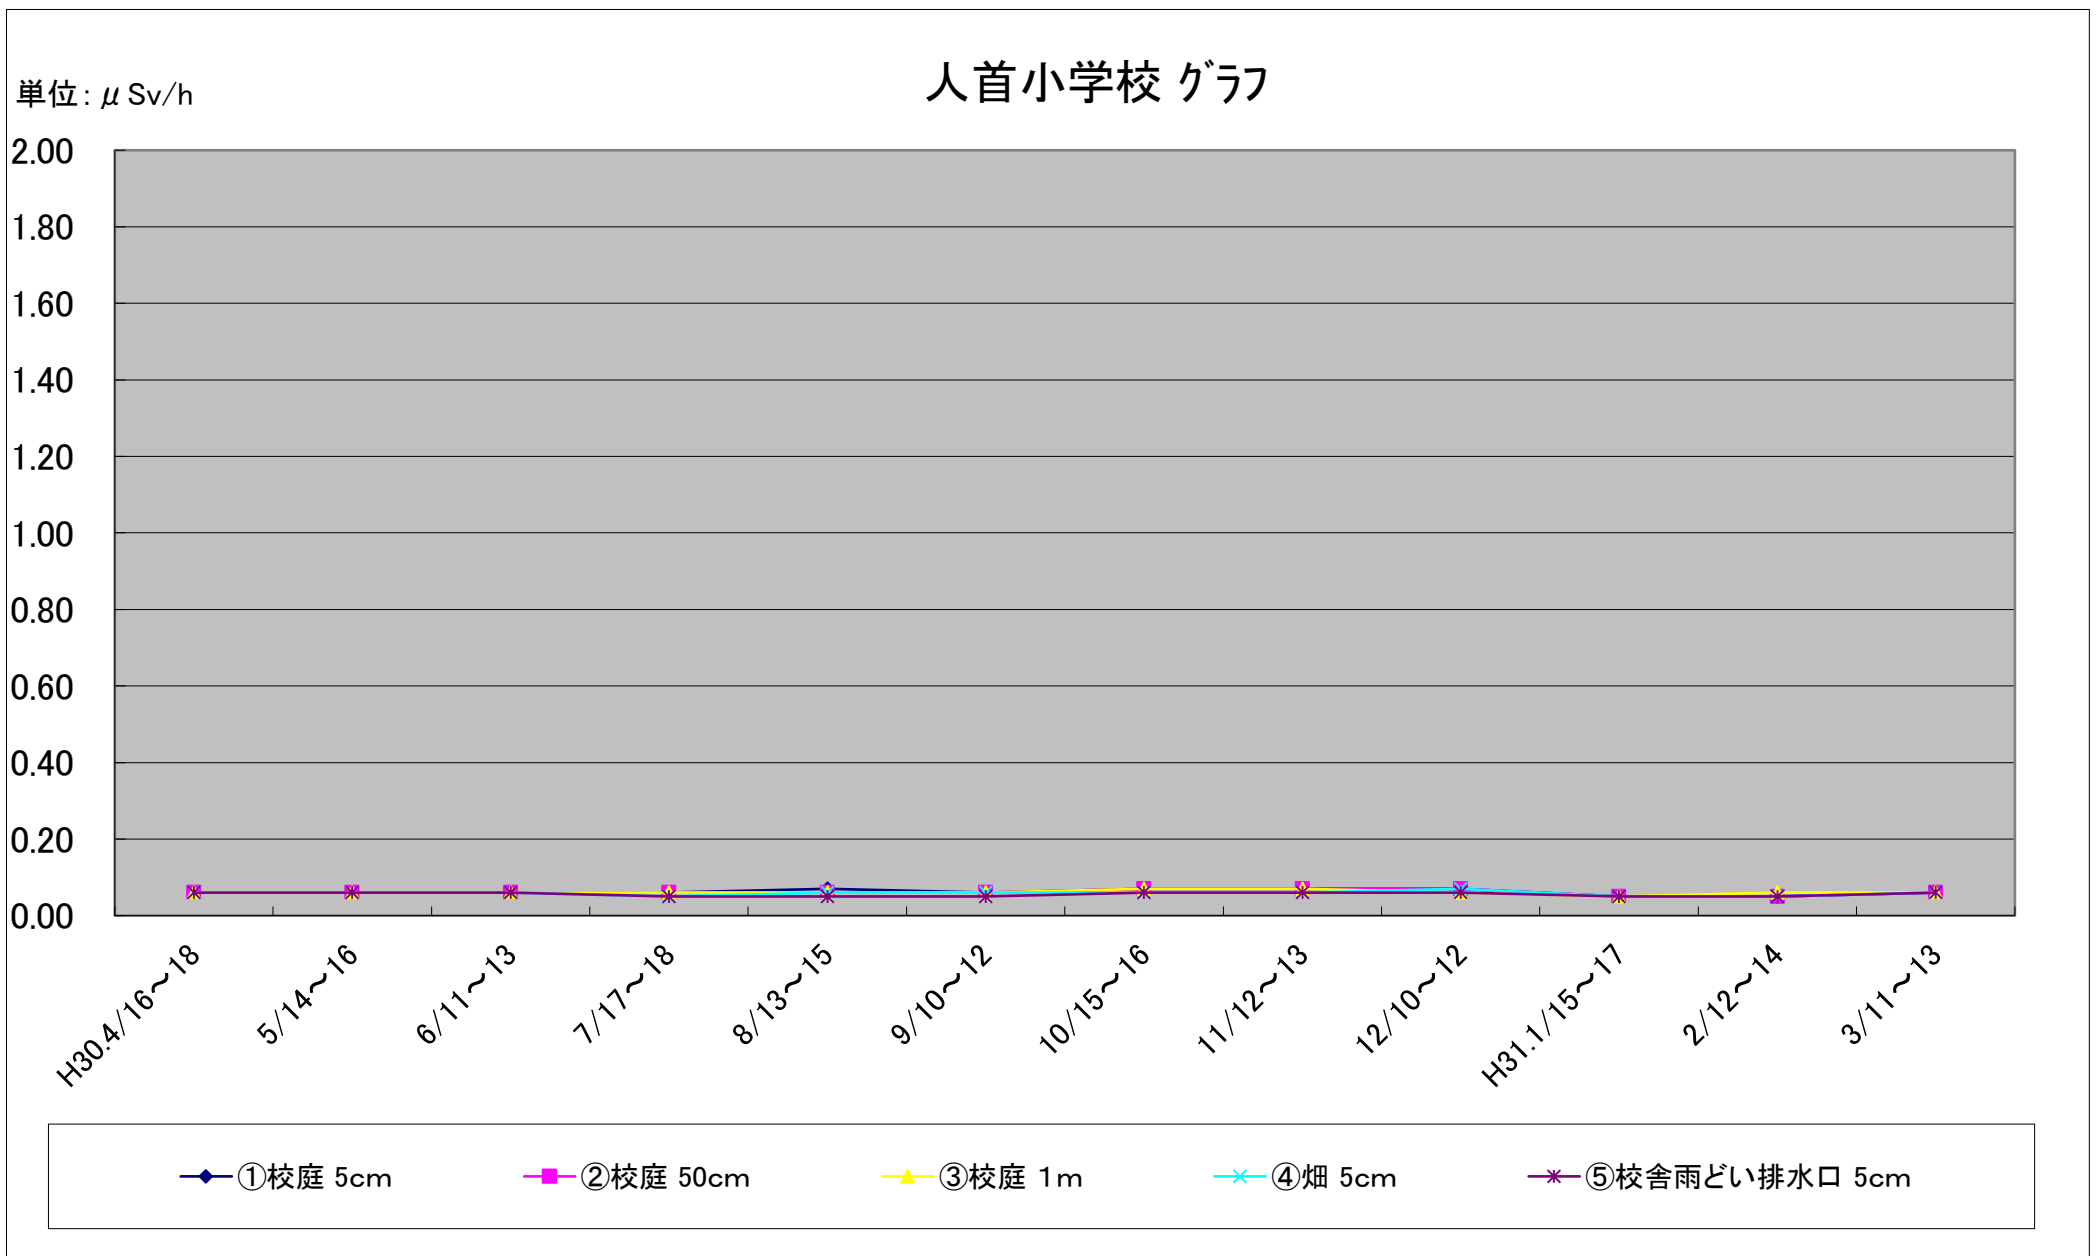

福島第一原子力発電所の事故に伴う放射線量測定結果のグラフ(定点観測地点)

福島第一原子力発電所の事故に伴う放射線量測定結果のグラフ(定点観測地点)

福島第一原子力発電所の事故に伴う放射線量測定結果のグラフ(定点観測地点)

福島第一原子力発電所の事故に伴う放射線量測定結果のグラフ(定点観測地点)

福島第一原子力発電所の事故に伴う放射線量測定結果のグラフ(定点観測地点)

福島第一原子力発電所の事故に伴う放射線量測定結果のグラフ(補完観測地点)

福島第一原子力発電所の事故に伴う放射線量測定結果のグラフ(補完観測地点)

福島第一原子力発電所の事故に伴う放射線量測定結果のグラフ(補完観測地点)

福島第一原子力発電所の事故に伴う放射線量測定結果のグラフ(補完観測地点)

福島第一原子力発電所の事故に伴う放射線量測定結果のグラフ(補完観測地点)