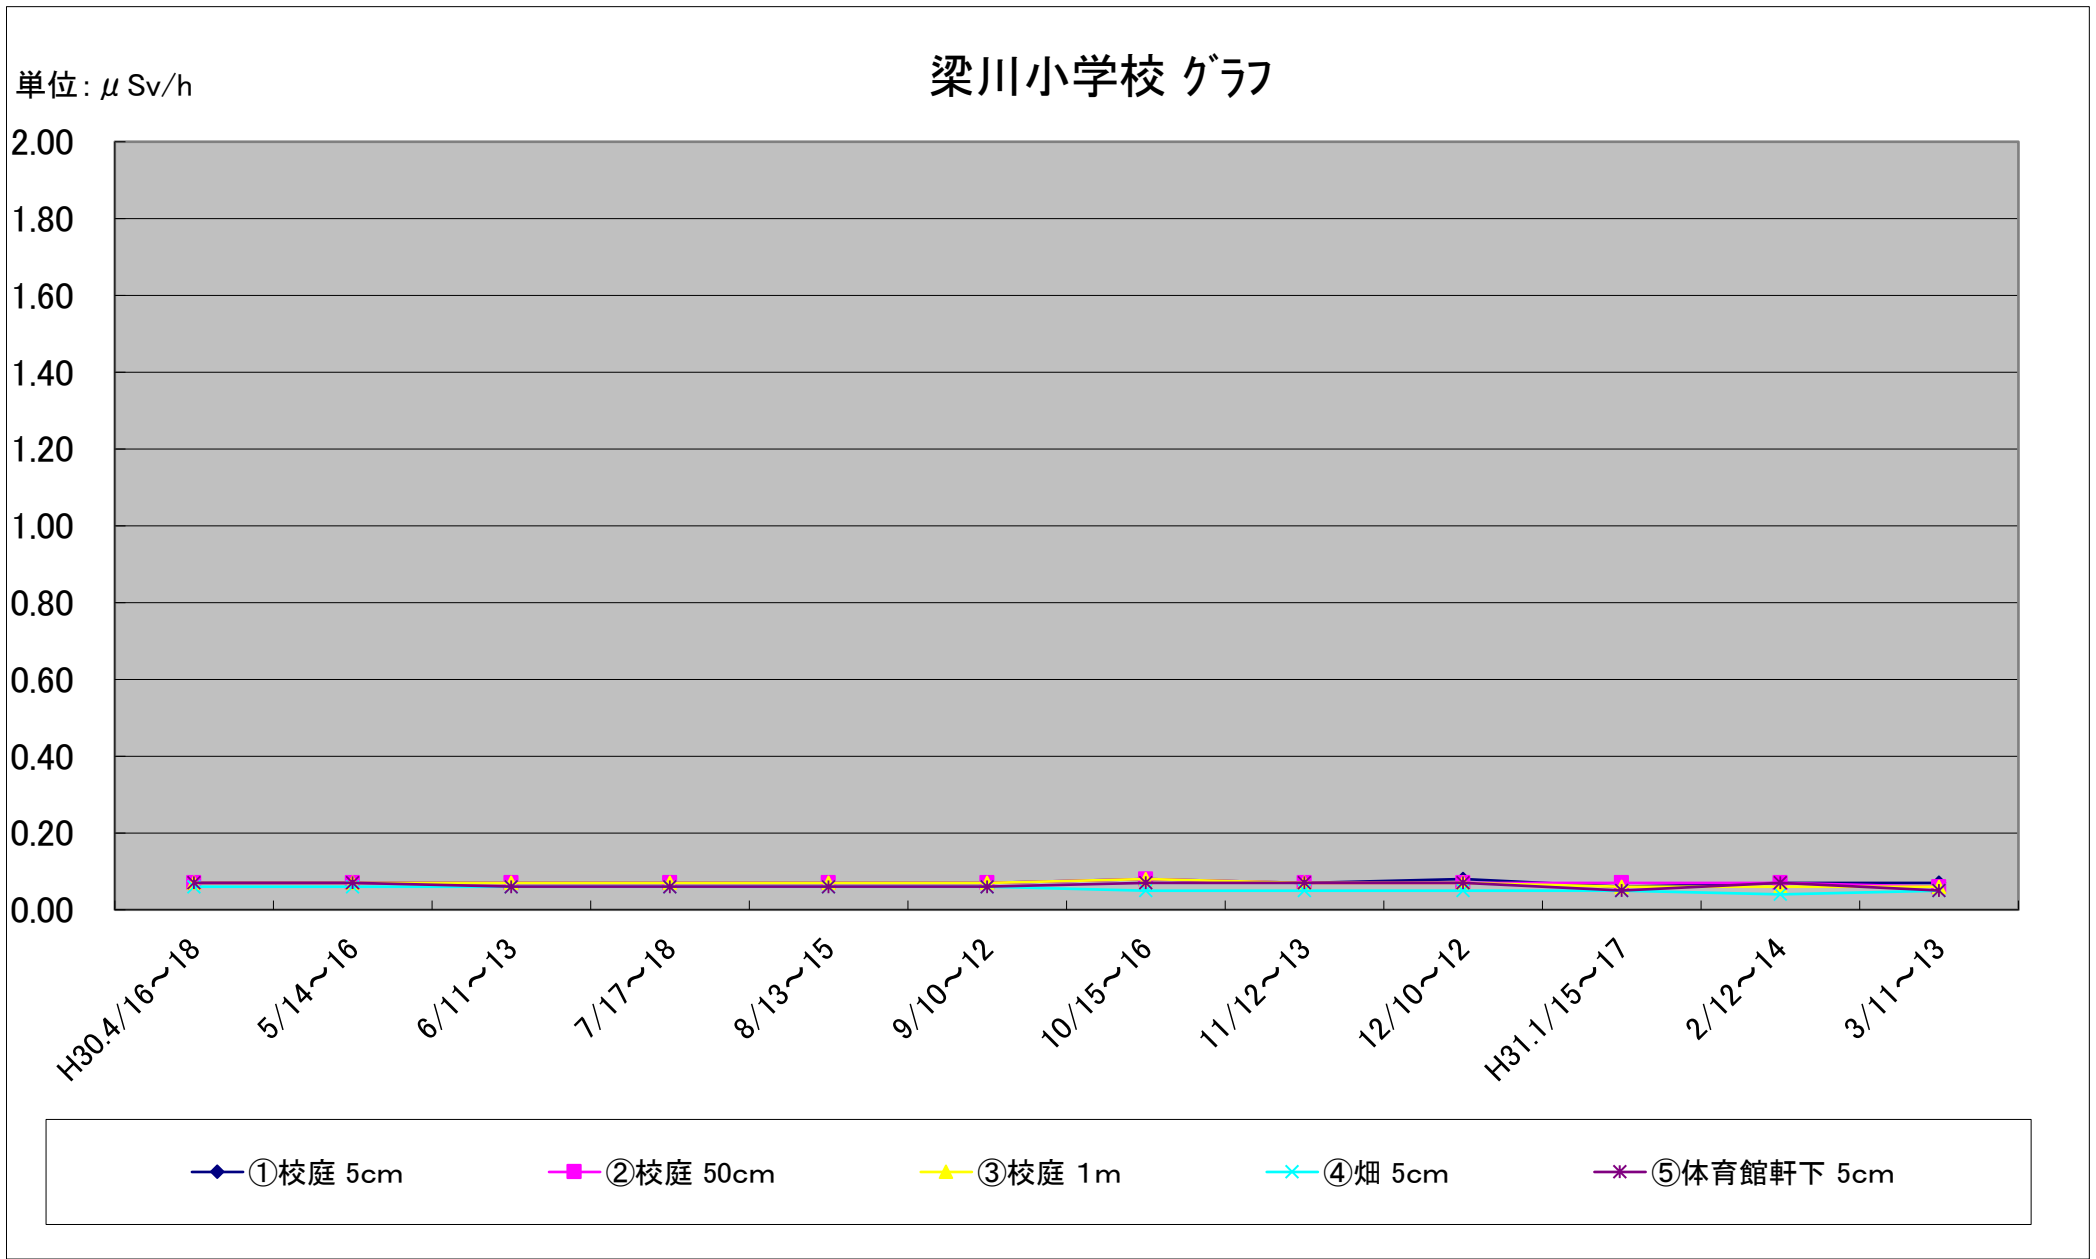

福島第一原子力発電所の事故に伴う放射線量測定結果のグラフ(定点観測地点)

福島第一原子力発電所の事故に伴う放射線量測定結果のグラフ(定点観測地点)

福島第一原子力発電所の事故に伴う放射線量測定結果のグラフ(定点観測地点)

福島第一原子力発電所の事故に伴う放射線量測定結果のグラフ(定点観測地点)

福島第一原子力発電所の事故に伴う放射線量測定結果のグラフ(定点観測地点)

福島第一原子力発電所の事故に伴う放射線量測定結果のグラフ(補完観測地点)

福島第一原子力発電所の事故に伴う放射線量測定結果のグラフ(補完観測地点)

福島第一原子力発電所の事故に伴う放射線量測定結果のグラフ(補完観測地点)

福島第一原子力発電所の事故に伴う放射線量測定結果のグラフ(補完観測地点)

福島第一原子力発電所の事故に伴う放射線量測定結果のグラフ(補完観測地点)