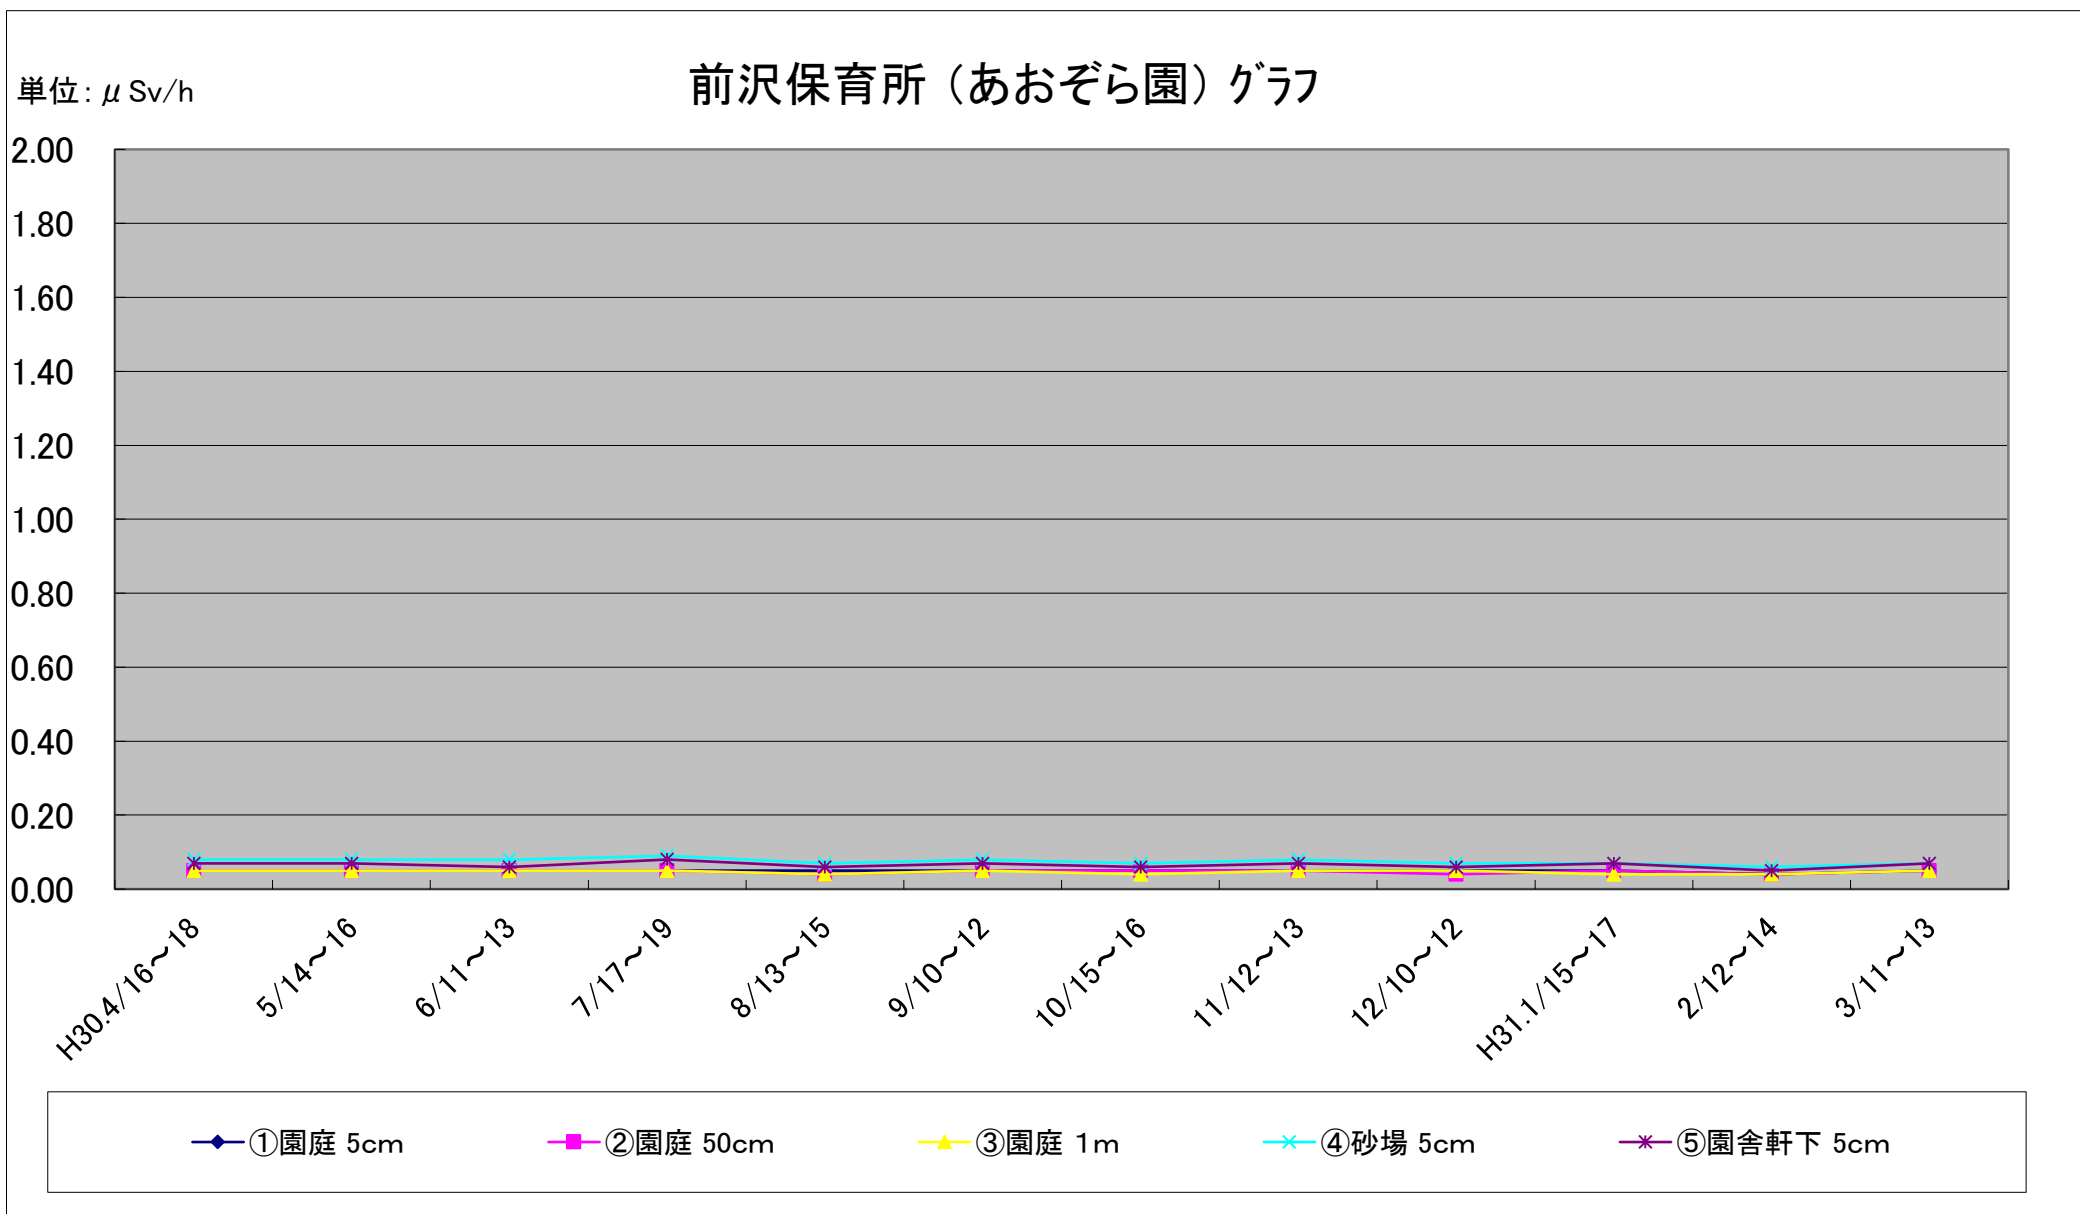

福島第一原子力発電所の事故に伴う放射線量測定結果のグラフ(定点観測地点)

福島第一原子力発電所の事故に伴う放射線量測定結果のグラフ(定点観測地点)

福島第一原子力発電所の事故に伴う放射線量測定結果のグラフ(定点観測地点)

福島第一原子力発電所の事故に伴う放射線量測定結果のグラフ(定点観測地点)

福島第一原子力発電所の事故に伴う放射線量測定結果のグラフ(定点観測地点)

福島第一原子力発電所の事故に伴う放射線量測定結果のグラフ(補完観測地点)

福島第一原子力発電所の事故に伴う放射線量測定結果のグラフ(補完観測地点)

福島第一原子力発電所の事故に伴う放射線量測定結果のグラフ(補完観測地点)

福島第一原子力発電所の事故に伴う放射線量測定結果のグラフ(補完観測地点)

福島第一原子力発電所の事故に伴う放射線量測定結果のグラフ(補完観測地点)