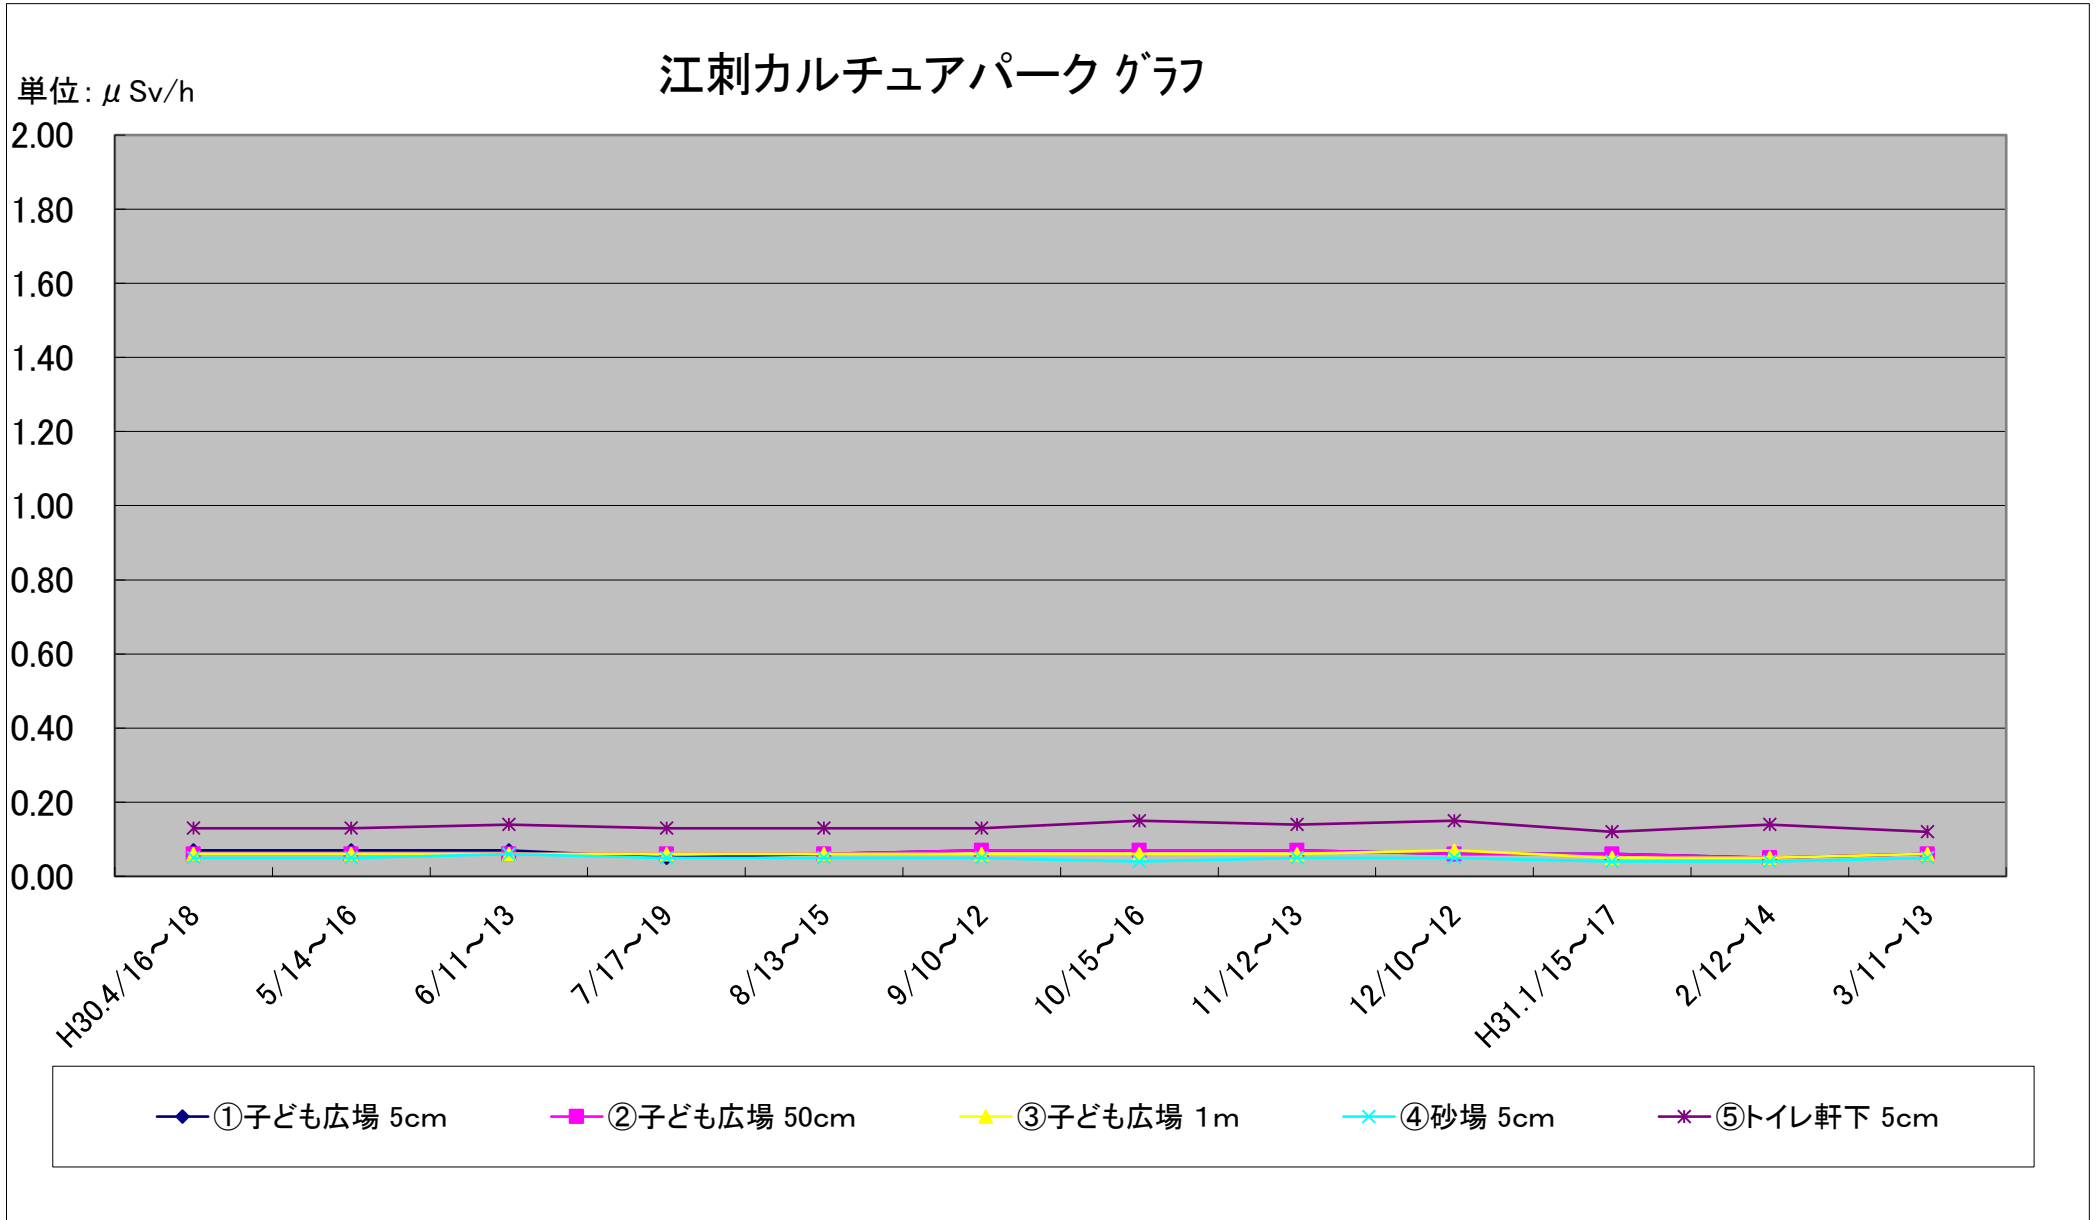

福島第一原子力発電所の事故に伴う放射線量測定結果のグラフ(定点観測地点)

福島第一原子力発電所の事故に伴う放射線量測定結果のグラフ(定点観測地点)

福島第一原子力発電所の事故に伴う放射線量測定結果のグラフ(定点観測地点)

福島第一原子力発電所の事故に伴う放射線量測定結果のグラフ(定点観測地点)

福島第一原子力発電所の事故に伴う放射線量測定結果のグラフ(定点観測地点)

福島第一原子力発電所の事故に伴う放射線量測定結果のグラフ(補完観測地点)

福島第一原子力発電所の事故に伴う放射線量測定結果のグラフ(補完観測地点)

福島第一原子力発電所の事故に伴う放射線量測定結果のグラフ(補完観測地点)

福島第一原子力発電所の事故に伴う放射線量測定結果のグラフ(補完観測地点)

福島第一原子力発電所の事故に伴う放射線量測定結果のグラフ(補完観測地点)