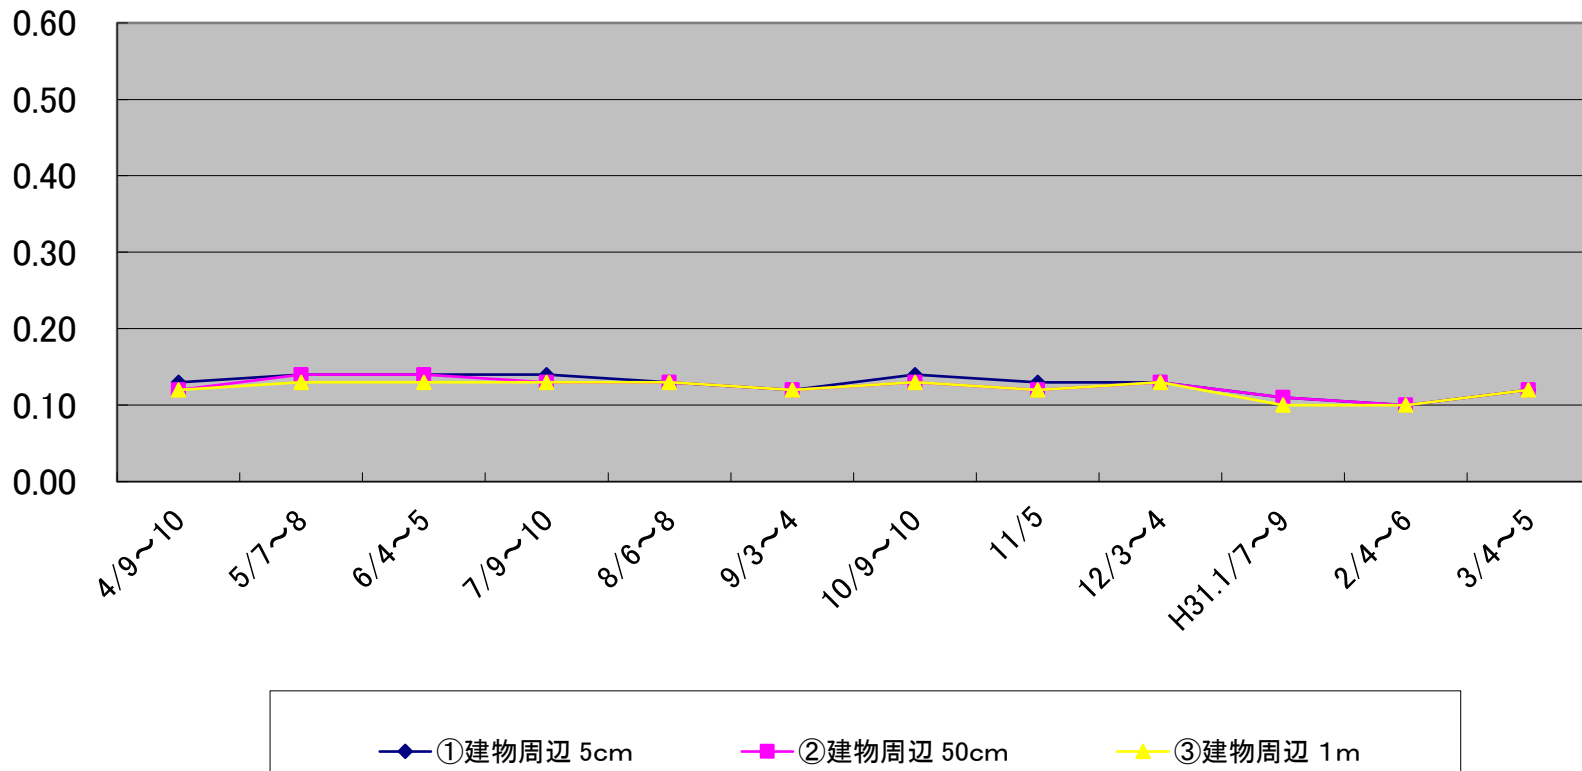

和口青少年会館 グラフ

① 駐車場 5cm ② 駐車場 50cm ③ 駐車場 1m

齋田公民館 グラフ

単位: μ Sv/h

峠・二子公民館 グラフ

単位: μ Sv/h

箕輪公民館 グラフ

単位: μ Sv/h