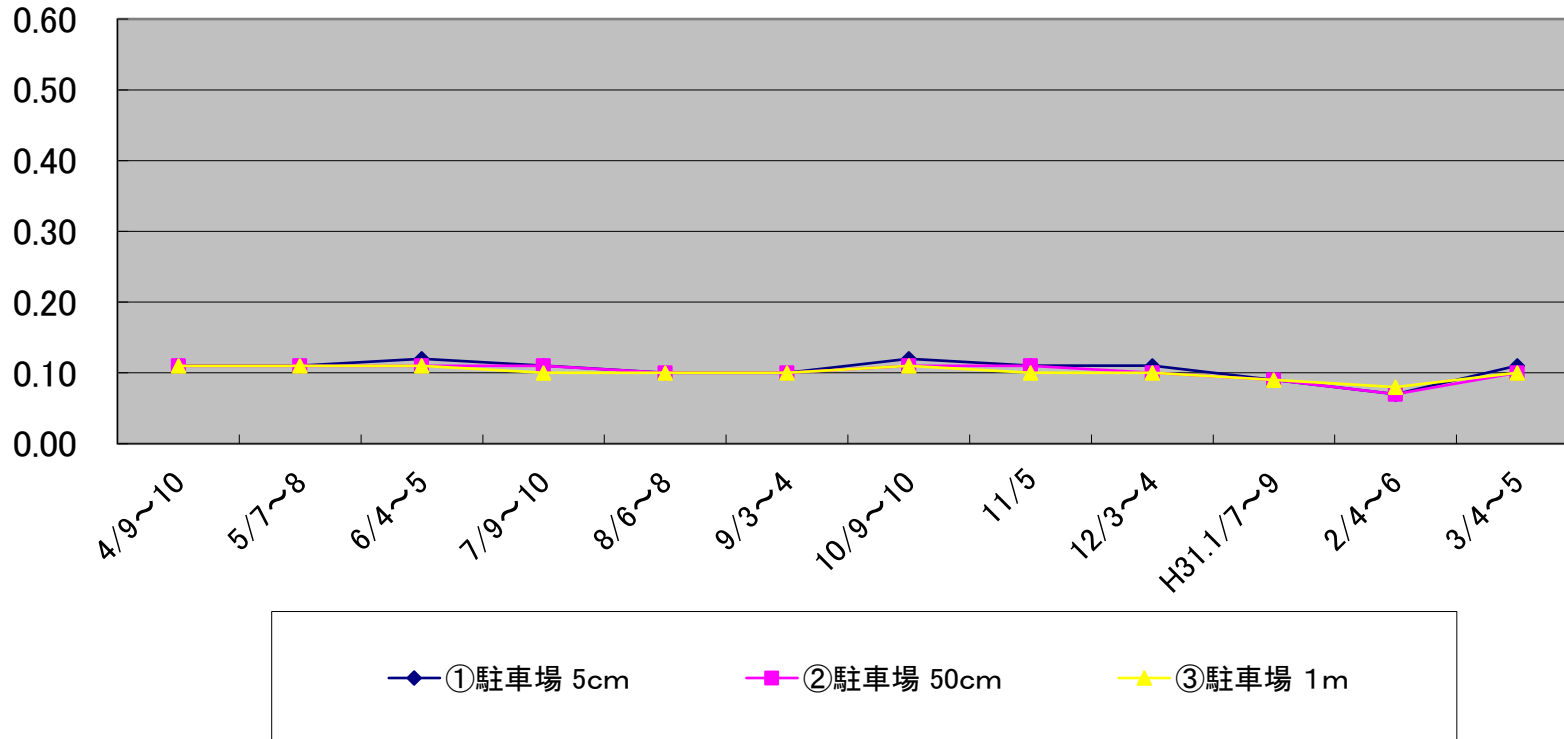

和口青少年会館 グラフ

① 駐車場 5cm ② 駐車場 50cm ③ 駐車場 1m

齋田公民館 グラフ

単位: μ Sv/h

峠・二子公民館 グラフ

単位: μ Sv/h

箕輪公民館 グラフ

単位: μ Sv/h