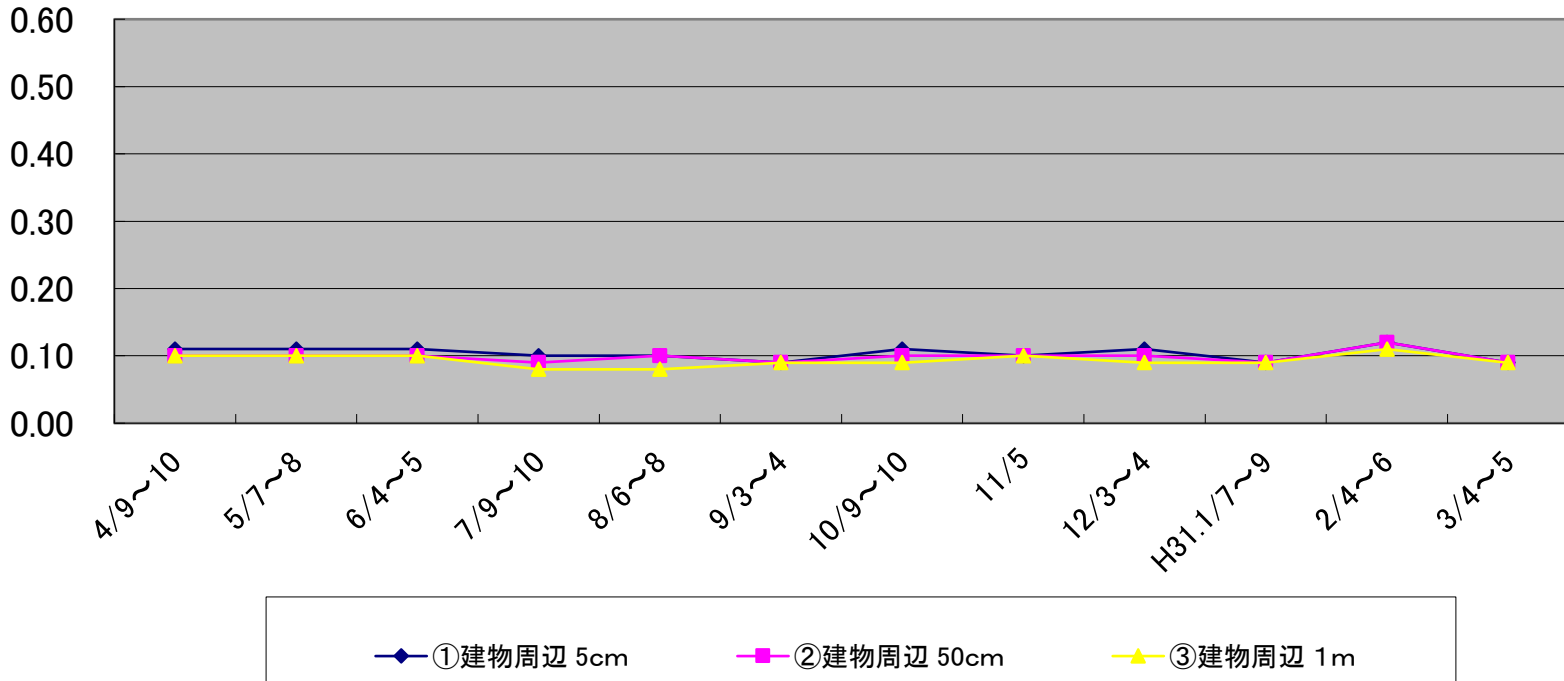

齋田公民館 グラフ

単位: μ Sv/h