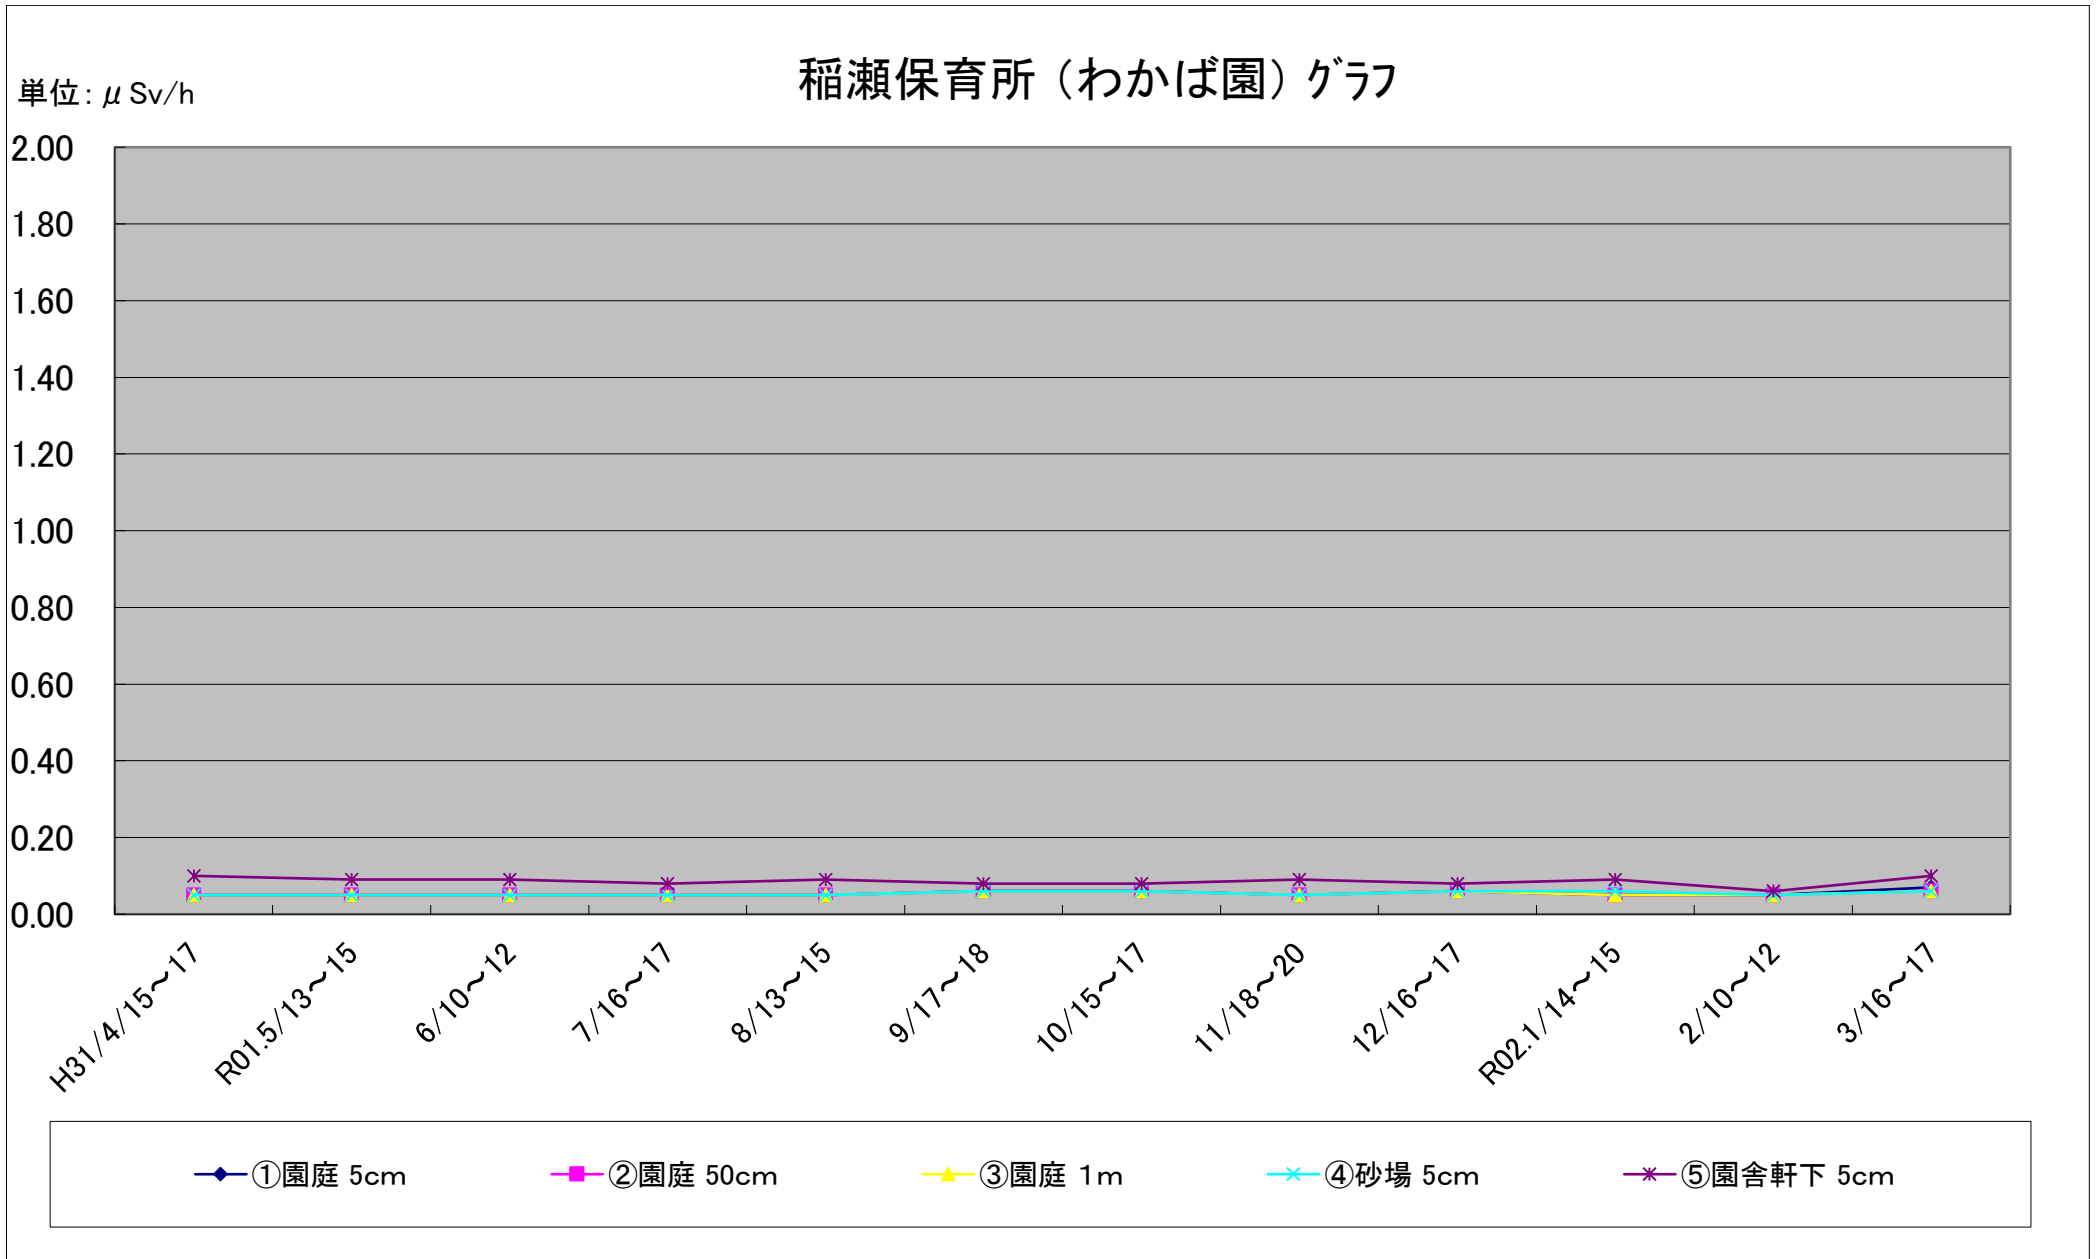

福島第一原子力発電所の事故に伴う放射線量測定結果のグラフ(定点観測地点)

福島第一原子力発電所の事故に伴う放射線量測定結果のグラフ(定点観測地点)

福島第一原子力発電所の事故に伴う放射線量測定結果のグラフ(定点観測地点)

福島第一原子力発電所の事故に伴う放射線量測定結果のグラフ(定点観測地点)

福島第一原子力発電所の事故に伴う放射線量測定結果のグラフ(定点観測地点)

福島第一原子力発電所の事故に伴う放射線量測定結果のグラフ(補完観測地点)

福島第一原子力発電所の事故に伴う放射線量測定結果のグラフ(補完観測地点)

福島第一原子力発電所の事故に伴う放射線量測定結果のグラフ(補完観測地点)

福島第一原子力発電所の事故に伴う放射線量測定結果のグラフ(補完観測地点)

福島第一原子力発電所の事故に伴う放射線量測定結果のグラフ(補完観測地点)