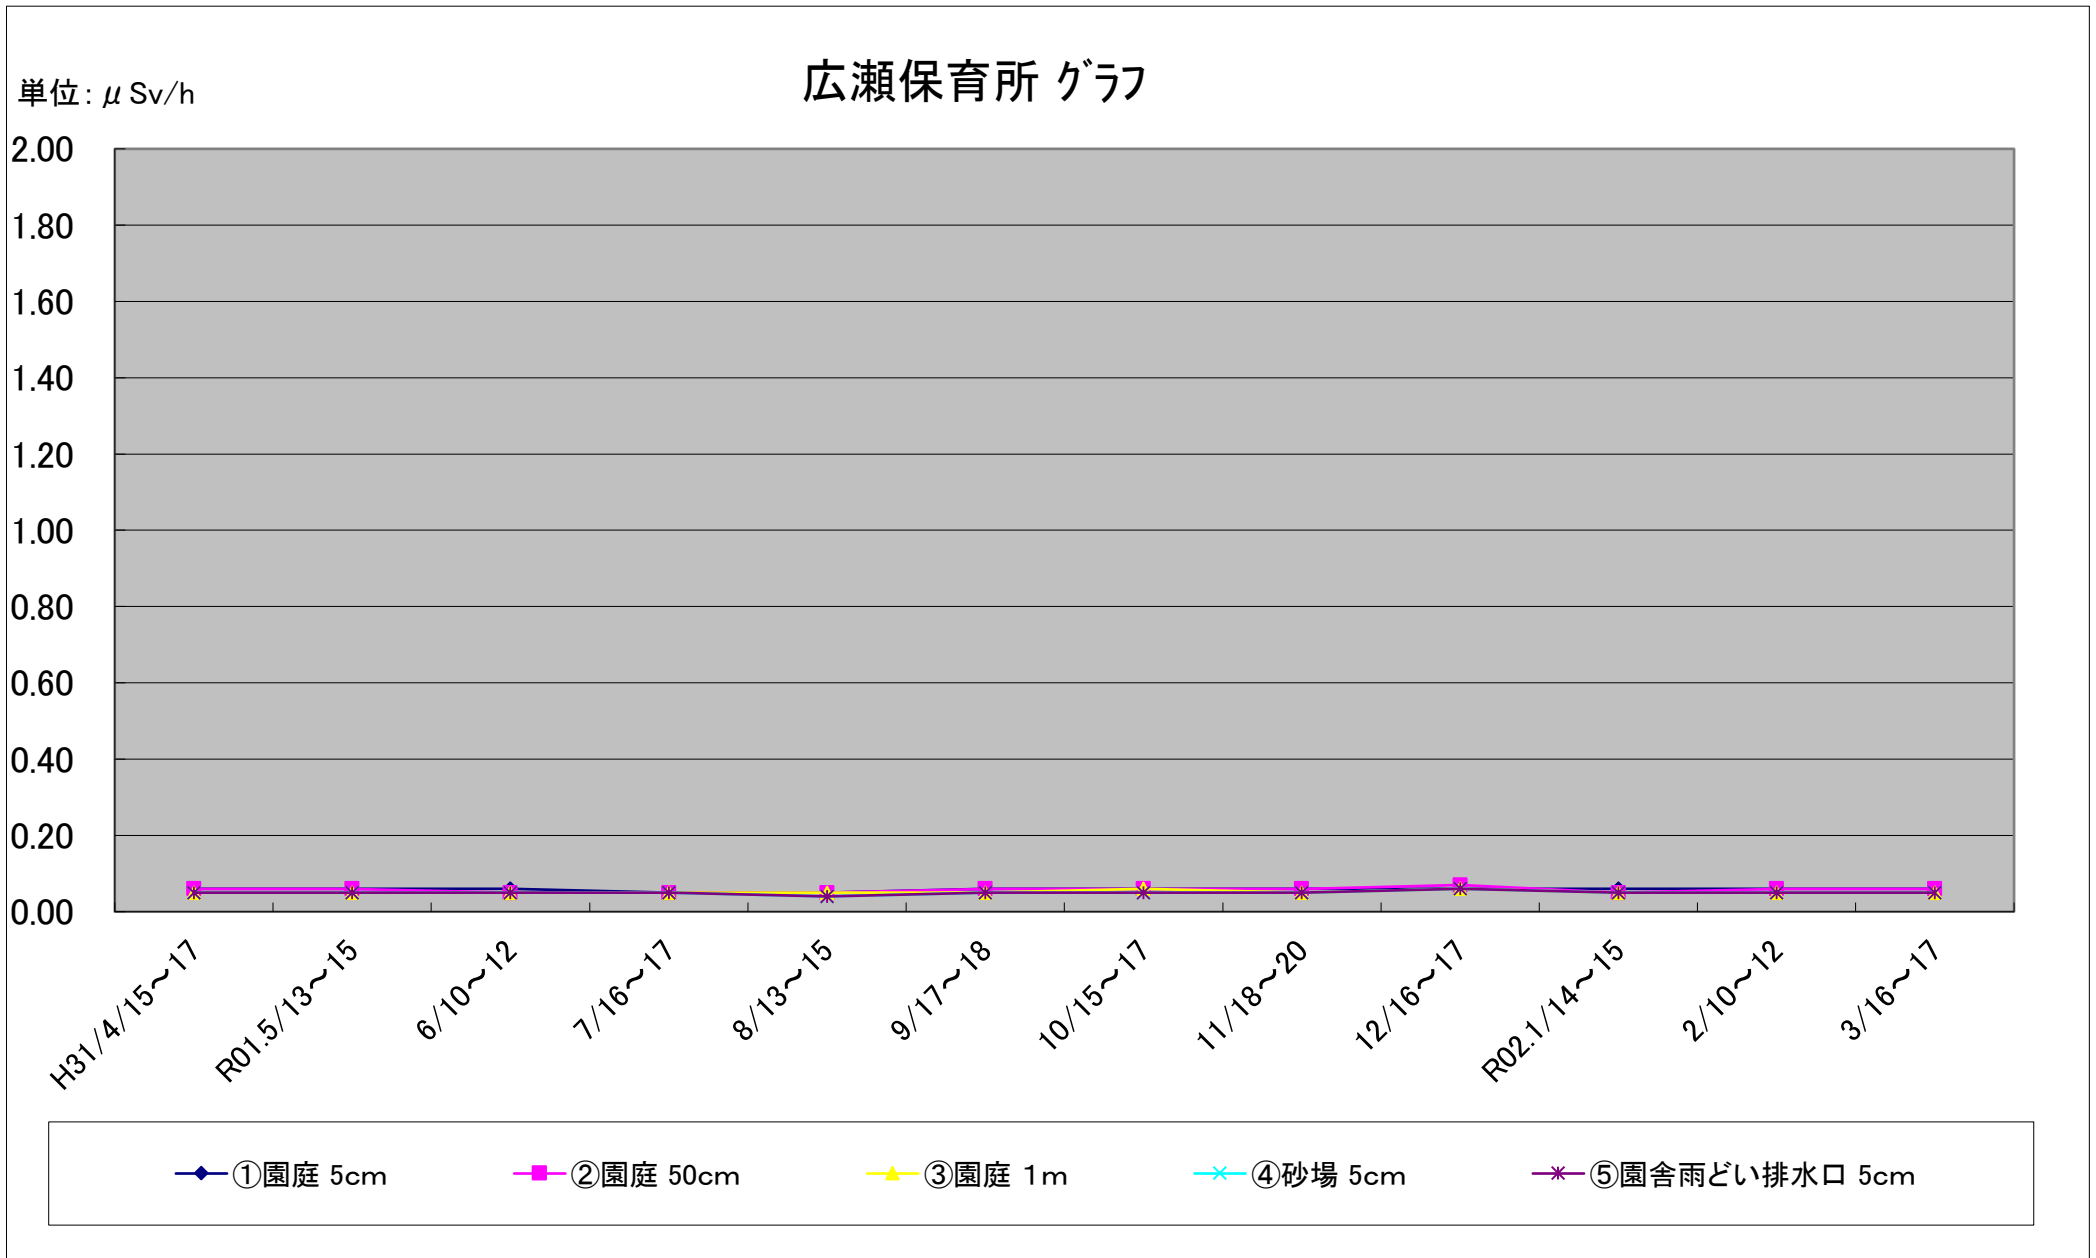

福島第一原子力発電所の事故に伴う放射線量測定結果のグラフ(定点観測地点)

福島第一原子力発電所の事故に伴う放射線量測定結果のグラフ(定点観測地点)

福島第一原子力発電所の事故に伴う放射線量測定結果のグラフ(定点観測地点)

福島第一原子力発電所の事故に伴う放射線量測定結果のグラフ(定点観測地点)

福島第一原子力発電所の事故に伴う放射線量測定結果のグラフ(定点観測地点)

福島第一原子力発電所の事故に伴う放射線量測定結果のグラフ(補完観測地点)

福島第一原子力発電所の事故に伴う放射線量測定結果のグラフ(補完観測地点)

福島第一原子力発電所の事故に伴う放射線量測定結果のグラフ(補完観測地点)

福島第一原子力発電所の事故に伴う放射線量測定結果のグラフ(補完観測地点)

福島第一原子力発電所の事故に伴う放射線量測定結果のグラフ(補完観測地点)