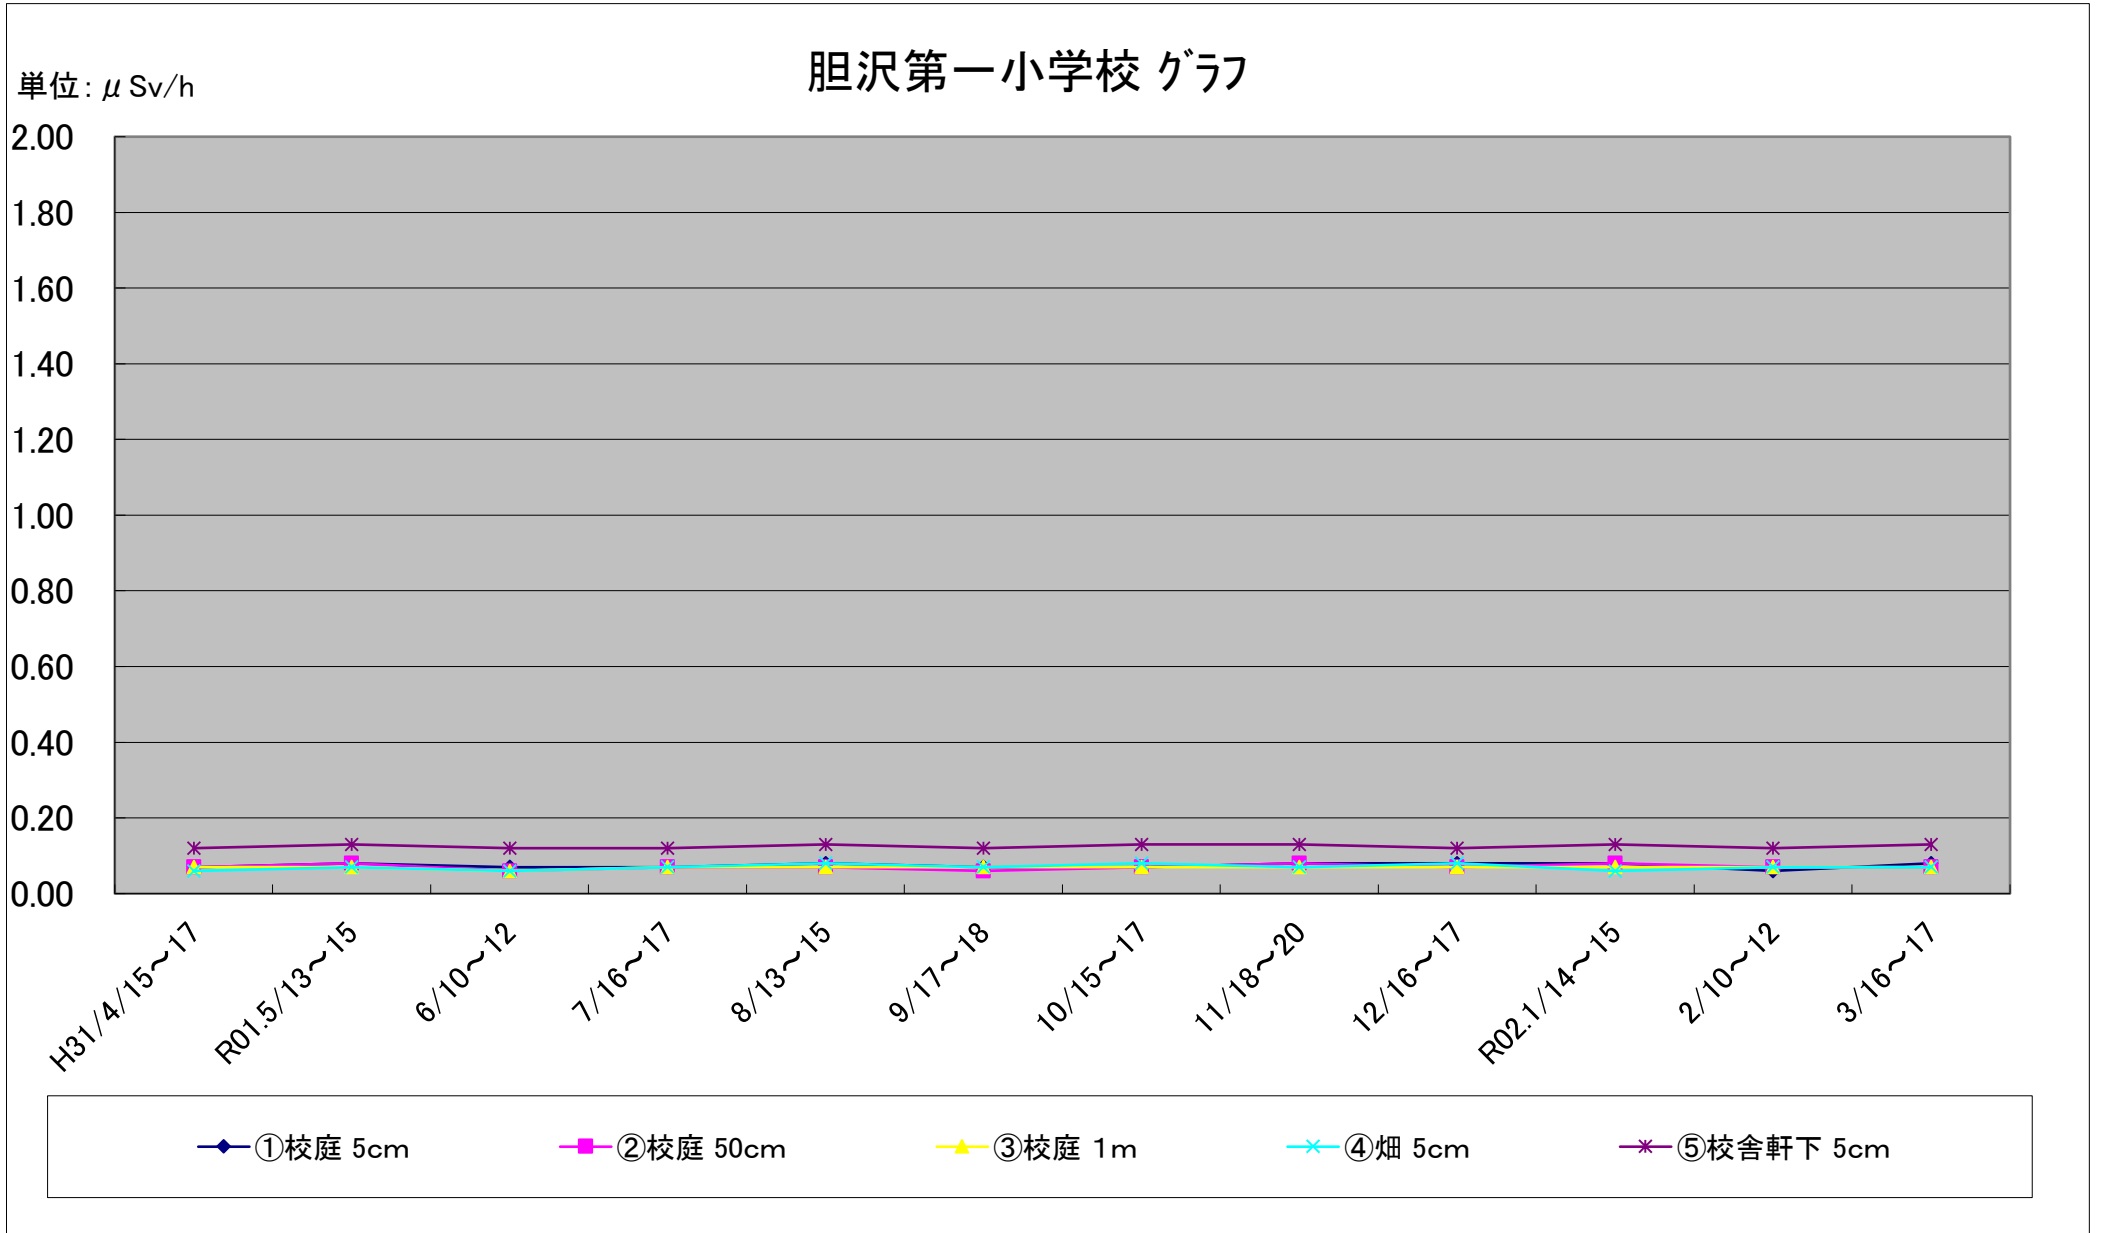

福島第一原子力発電所の事故に伴う放射線量測定結果のグラフ(定点観測地点)

福島第一原子力発電所の事故に伴う放射線量測定結果のグラフ(定点観測地点)

福島第一原子力発電所の事故に伴う放射線量測定結果のグラフ(定点観測地点)

福島第一原子力発電所の事故に伴う放射線量測定結果のグラフ(定点観測地点)

福島第一原子力発電所の事故に伴う放射線量測定結果のグラフ(定点観測地点)

福島第一原子力発電所の事故に伴う放射線量測定結果のグラフ(補完観測地点)

福島第一原子力発電所の事故に伴う放射線量測定結果のグラフ(補完観測地点)

福島第一原子力発電所の事故に伴う放射線量測定結果のグラフ(補完観測地点)

福島第一原子力発電所の事故に伴う放射線量測定結果のグラフ(補完観測地点)

福島第一原子力発電所の事故に伴う放射線量測定結果のグラフ(補完観測地点)