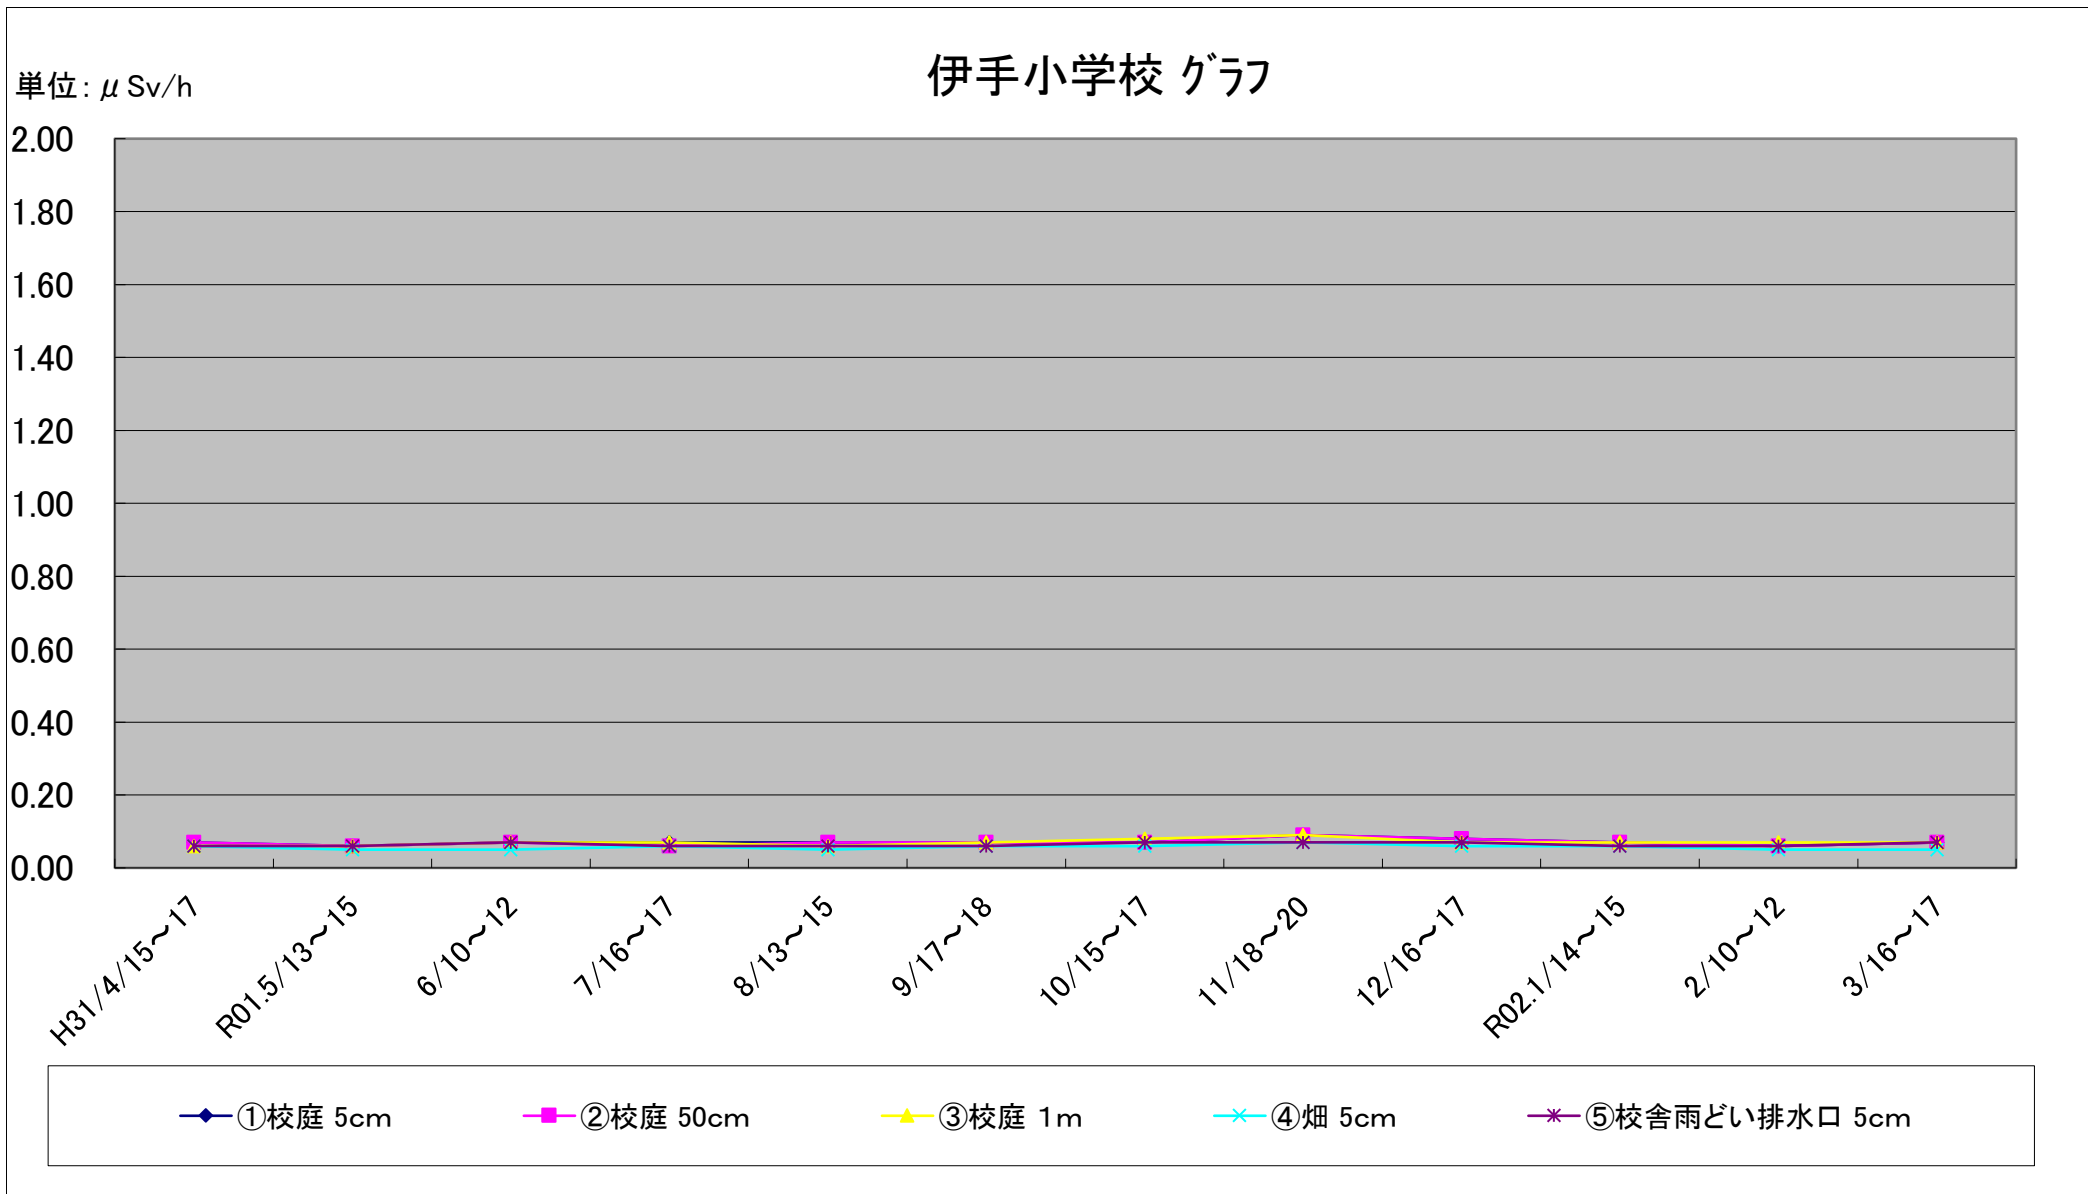

福島第一原子力発電所の事故に伴う放射線量測定結果のグラフ(定点観測地点)

福島第一原子力発電所の事故に伴う放射線量測定結果のグラフ(定点観測地点)

福島第一原子力発電所の事故に伴う放射線量測定結果のグラフ(定点観測地点)

福島第一原子力発電所の事故に伴う放射線量測定結果のグラフ(定点観測地点)

福島第一原子力発電所の事故に伴う放射線量測定結果のグラフ(定点観測地点)

福島第一原子力発電所の事故に伴う放射線量測定結果のグラフ(補完観測地点)

福島第一原子力発電所の事故に伴う放射線量測定結果のグラフ(補完観測地点)

福島第一原子力発電所の事故に伴う放射線量測定結果のグラフ(補完観測地点)

福島第一原子力発電所の事故に伴う放射線量測定結果のグラフ(補完観測地点)

福島第一原子力発電所の事故に伴う放射線量測定結果のグラフ(補完観測地点)