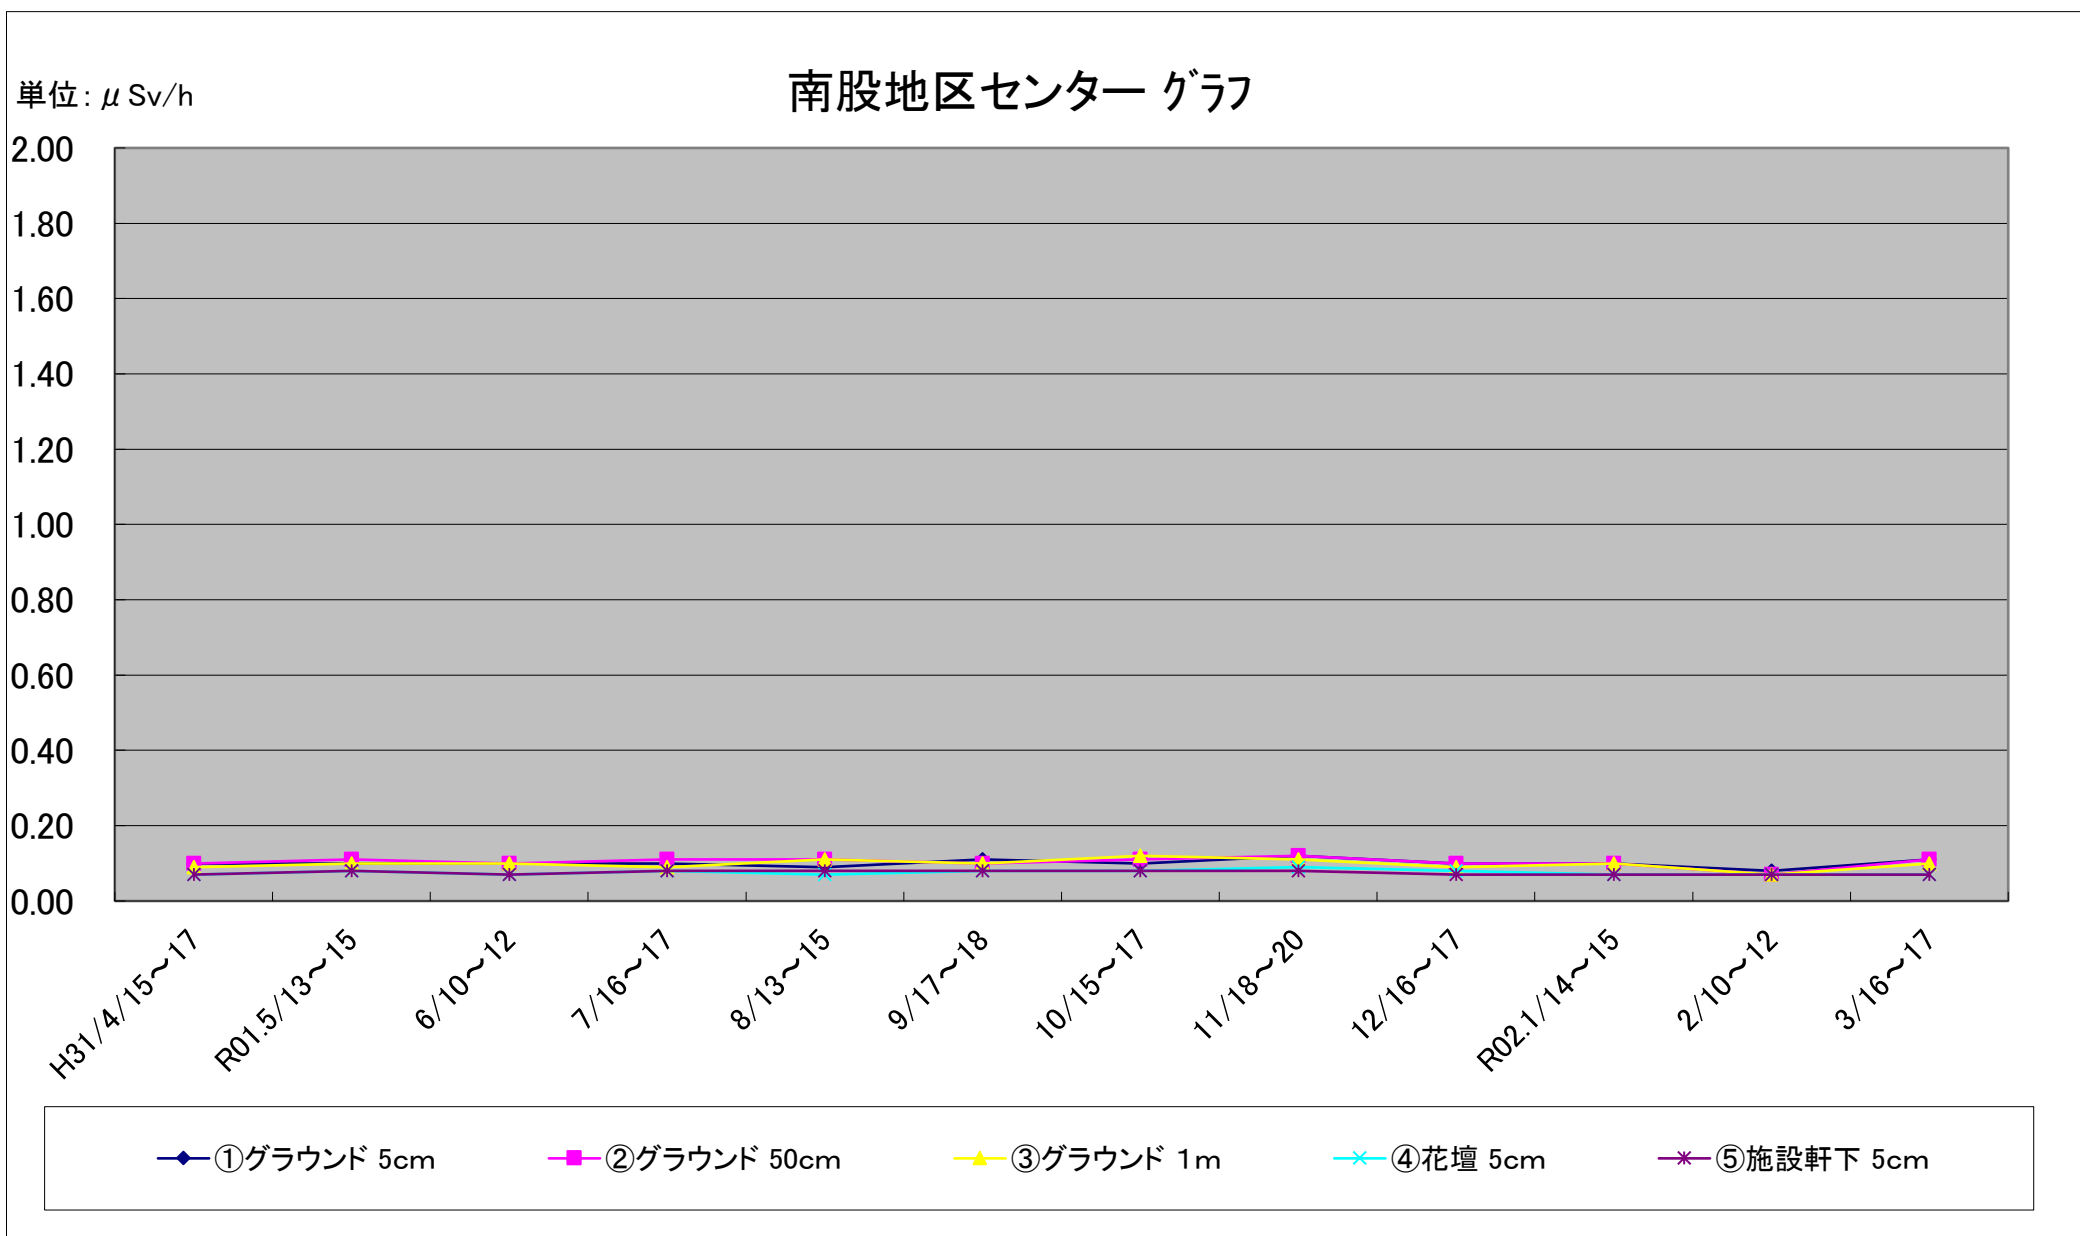

福島第一原子力発電所の事故に伴う放射線量測定結果のグラフ(定点観測地点)

福島第一原子力発電所の事故に伴う放射線量測定結果のグラフ(定点観測地点)

福島第一原子力発電所の事故に伴う放射線量測定結果のグラフ(定点観測地点)

福島第一原子力発電所の事故に伴う放射線量測定結果のグラフ(定点観測地点)

福島第一原子力発電所の事故に伴う放射線量測定結果のグラフ(定点観測地点)

福島第一原子力発電所の事故に伴う放射線量測定結果のグラフ(補完観測地点)

福島第一原子力発電所の事故に伴う放射線量測定結果のグラフ(補完観測地点)

福島第一原子力発電所の事故に伴う放射線量測定結果のグラフ(補完観測地点)

福島第一原子力発電所の事故に伴う放射線量測定結果のグラフ(補完観測地点)

福島第一原子力発電所の事故に伴う放射線量測定結果のグラフ(補完観測地点)