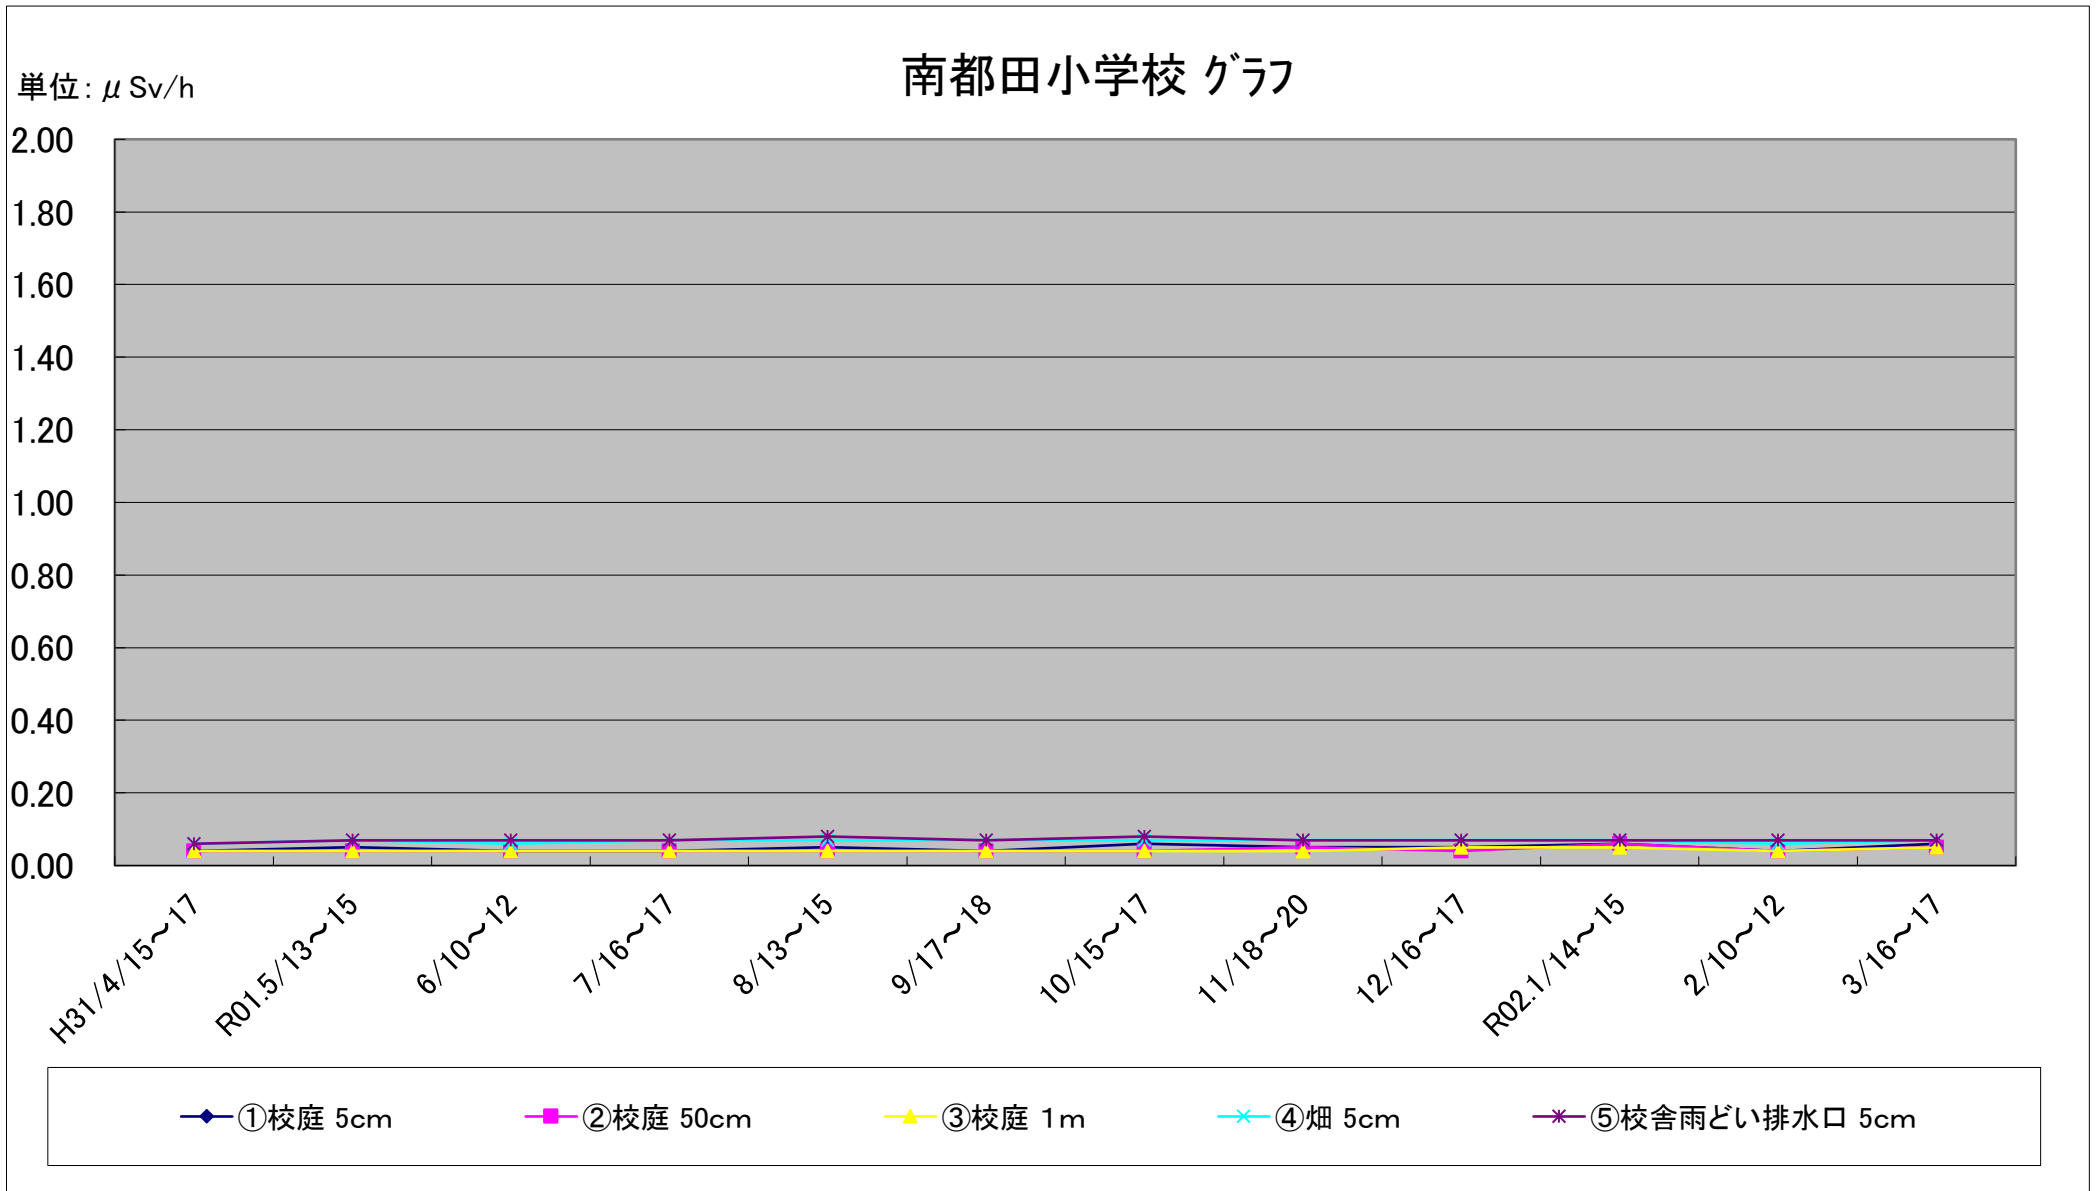

福島第一原子力発電所の事故に伴う放射線量測定結果のグラフ(定点観測地点)

福島第一原子力発電所の事故に伴う放射線量測定結果のグラフ(定点観測地点)

福島第一原子力発電所の事故に伴う放射線量測定結果のグラフ(定点観測地点)

福島第一原子力発電所の事故に伴う放射線量測定結果のグラフ(定点観測地点)

福島第一原子力発電所の事故に伴う放射線量測定結果のグラフ(定点観測地点)

福島第一原子力発電所の事故に伴う放射線量測定結果のグラフ(補完観測地点)

福島第一原子力発電所の事故に伴う放射線量測定結果のグラフ(補完観測地点)

福島第一原子力発電所の事故に伴う放射線量測定結果のグラフ(補完観測地点)

福島第一原子力発電所の事故に伴う放射線量測定結果のグラフ(補完観測地点)

福島第一原子力発電所の事故に伴う放射線量測定結果のグラフ(補完観測地点)