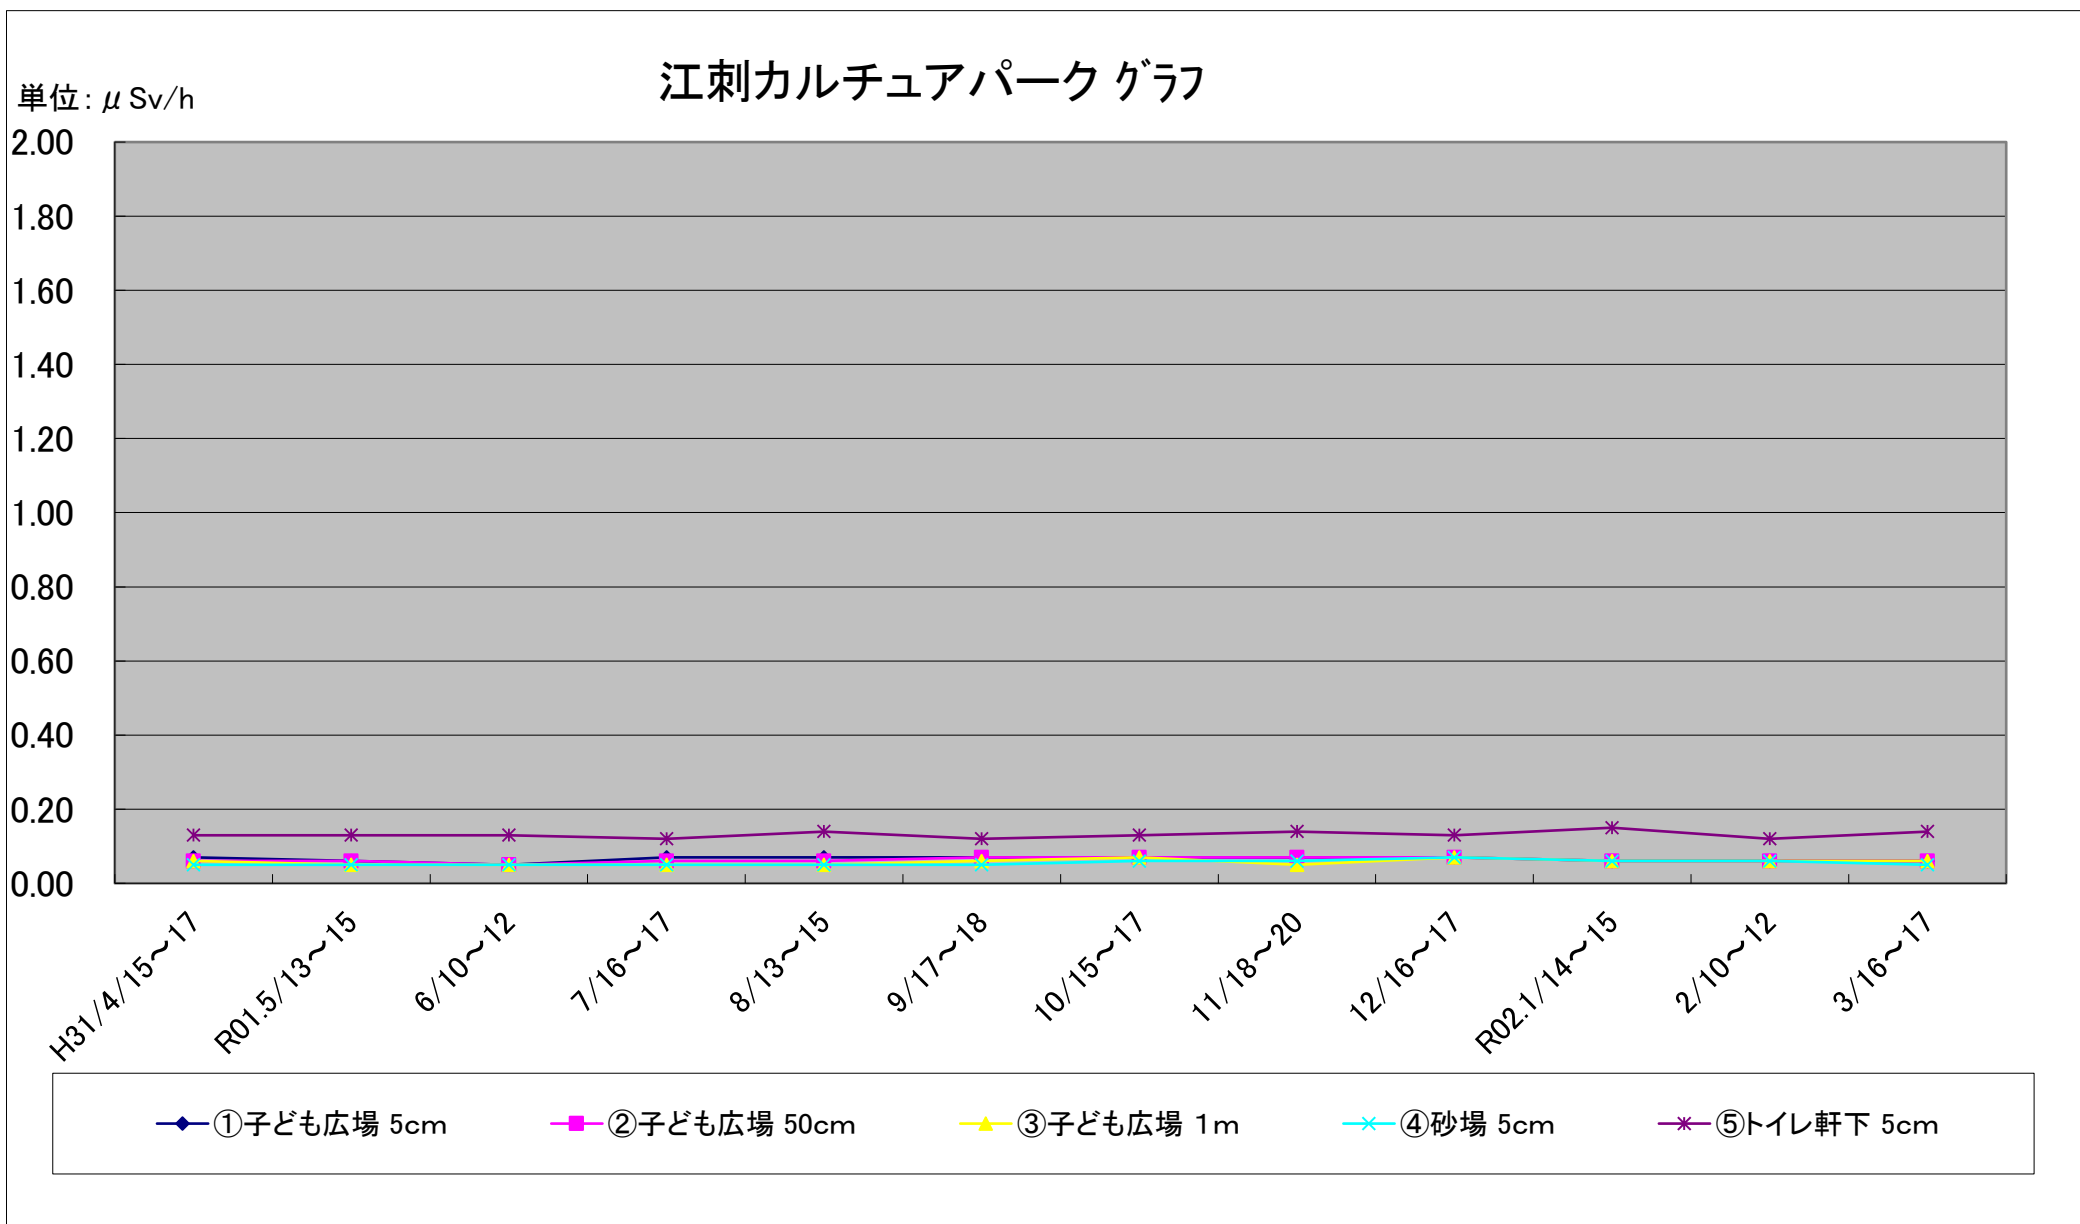

福島第一原子力発電所の事故に伴う放射線量測定結果のグラフ(定点観測地点)

福島第一原子力発電所の事故に伴う放射線量測定結果のグラフ(定点観測地点)

福島第一原子力発電所の事故に伴う放射線量測定結果のグラフ(定点観測地点)

福島第一原子力発電所の事故に伴う放射線量測定結果のグラフ(定点観測地点)

福島第一原子力発電所の事故に伴う放射線量測定結果のグラフ(定点観測地点)

福島第一原子力発電所の事故に伴う放射線量測定結果のグラフ(補完観測地点)

福島第一原子力発電所の事故に伴う放射線量測定結果のグラフ(補完観測地点)

福島第一原子力発電所の事故に伴う放射線量測定結果のグラフ(補完観測地点)

福島第一原子力発電所の事故に伴う放射線量測定結果のグラフ(補完観測地点)

福島第一原子力発電所の事故に伴う放射線量測定結果のグラフ(補完観測地点)