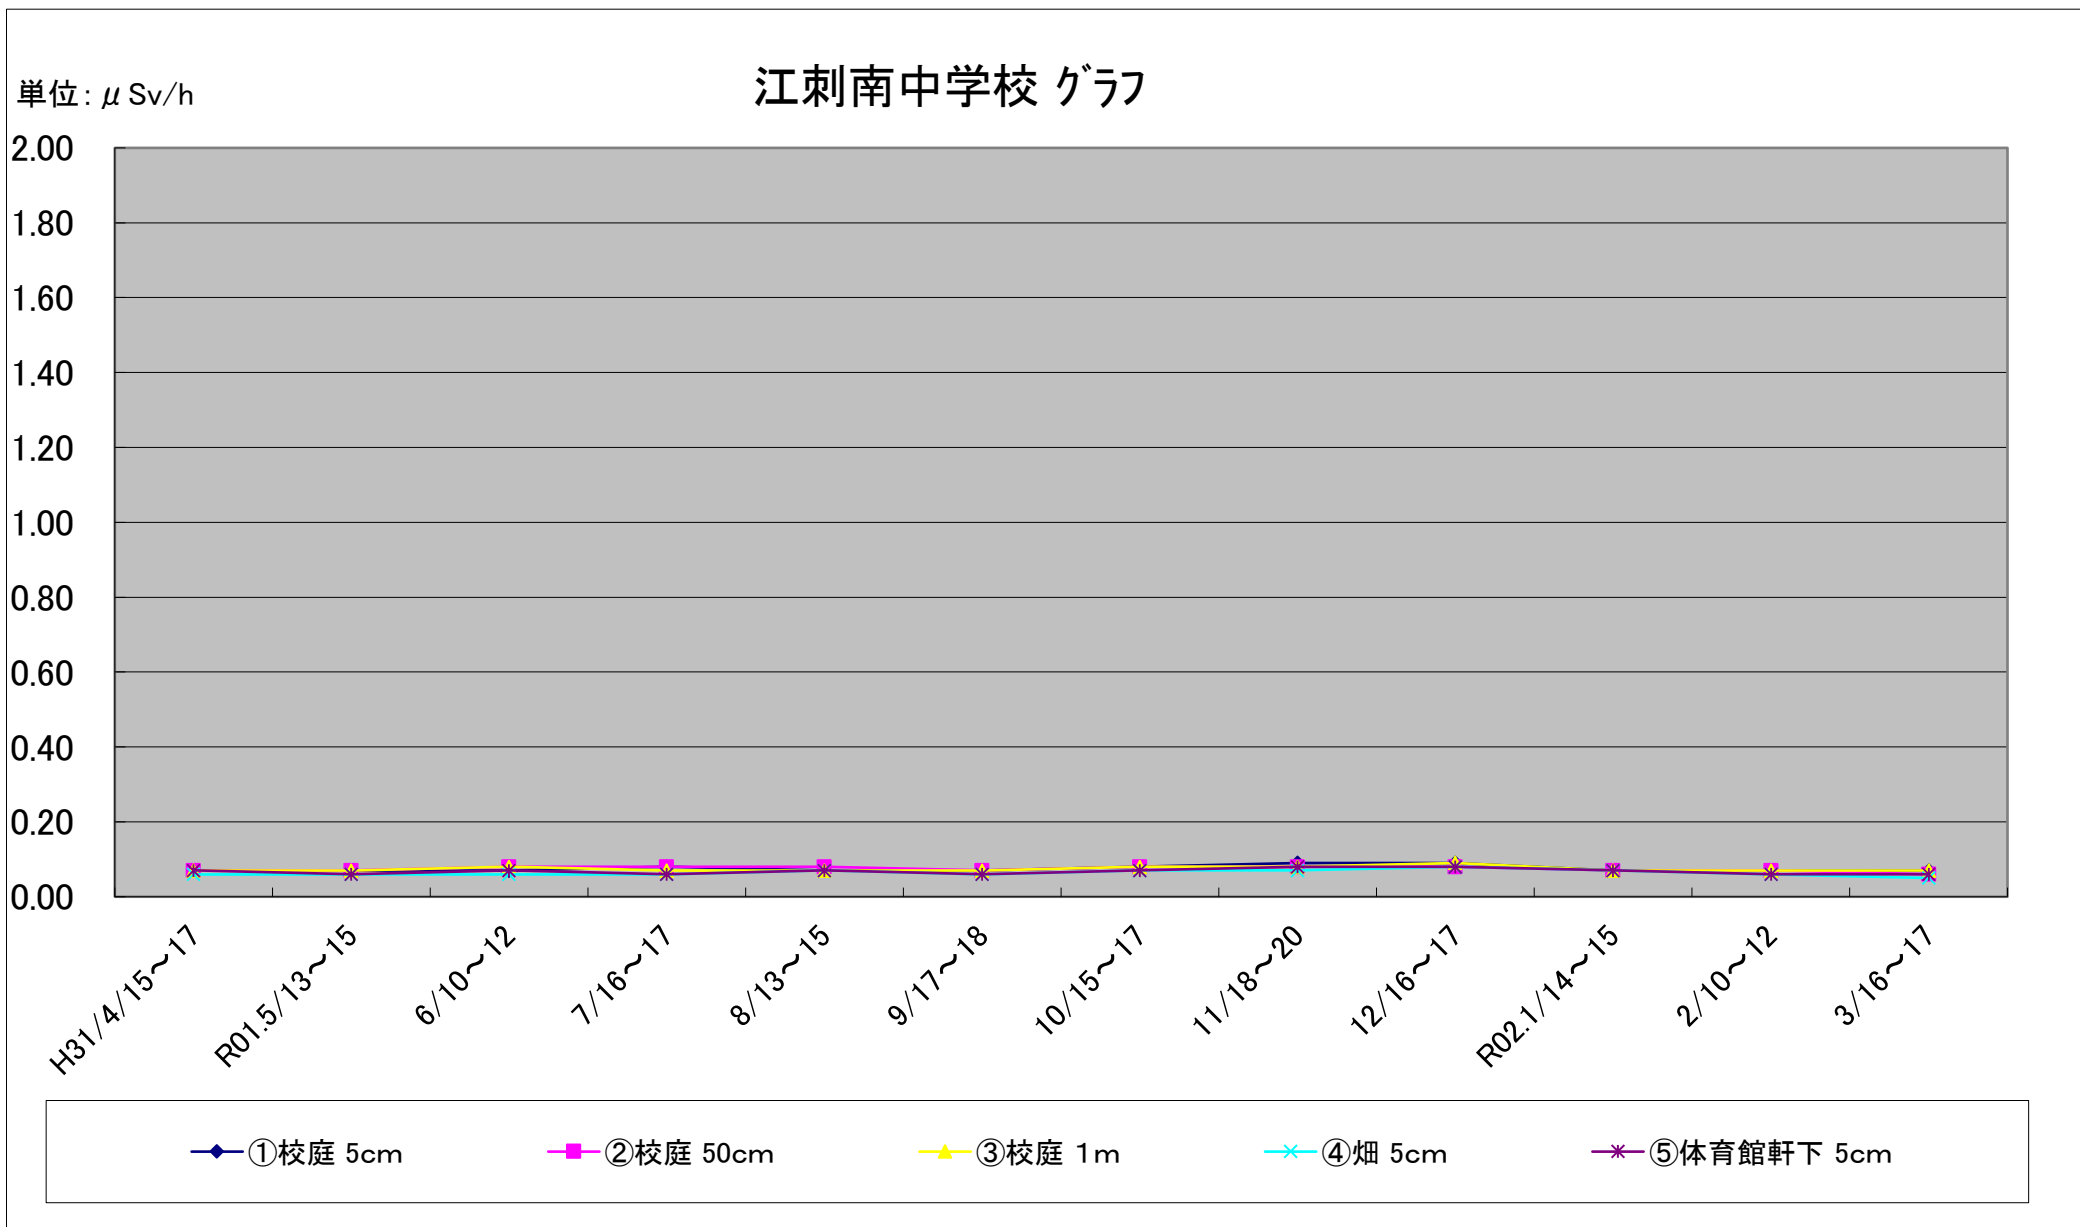

福島第一原子力発電所の事故に伴う放射線量測定結果のグラフ(定点観測地点)

福島第一原子力発電所の事故に伴う放射線量測定結果のグラフ(定点観測地点)

福島第一原子力発電所の事故に伴う放射線量測定結果のグラフ(定点観測地点)

福島第一原子力発電所の事故に伴う放射線量測定結果のグラフ(定点観測地点)

福島第一原子力発電所の事故に伴う放射線量測定結果のグラフ(定点観測地点)

福島第一原子力発電所の事故に伴う放射線量測定結果のグラフ(補完観測地点)

福島第一原子力発電所の事故に伴う放射線量測定結果のグラフ(補完観測地点)

福島第一原子力発電所の事故に伴う放射線量測定結果のグラフ(補完観測地点)

福島第一原子力発電所の事故に伴う放射線量測定結果のグラフ(補完観測地点)

福島第一原子力発電所の事故に伴う放射線量測定結果のグラフ(補完観測地点)