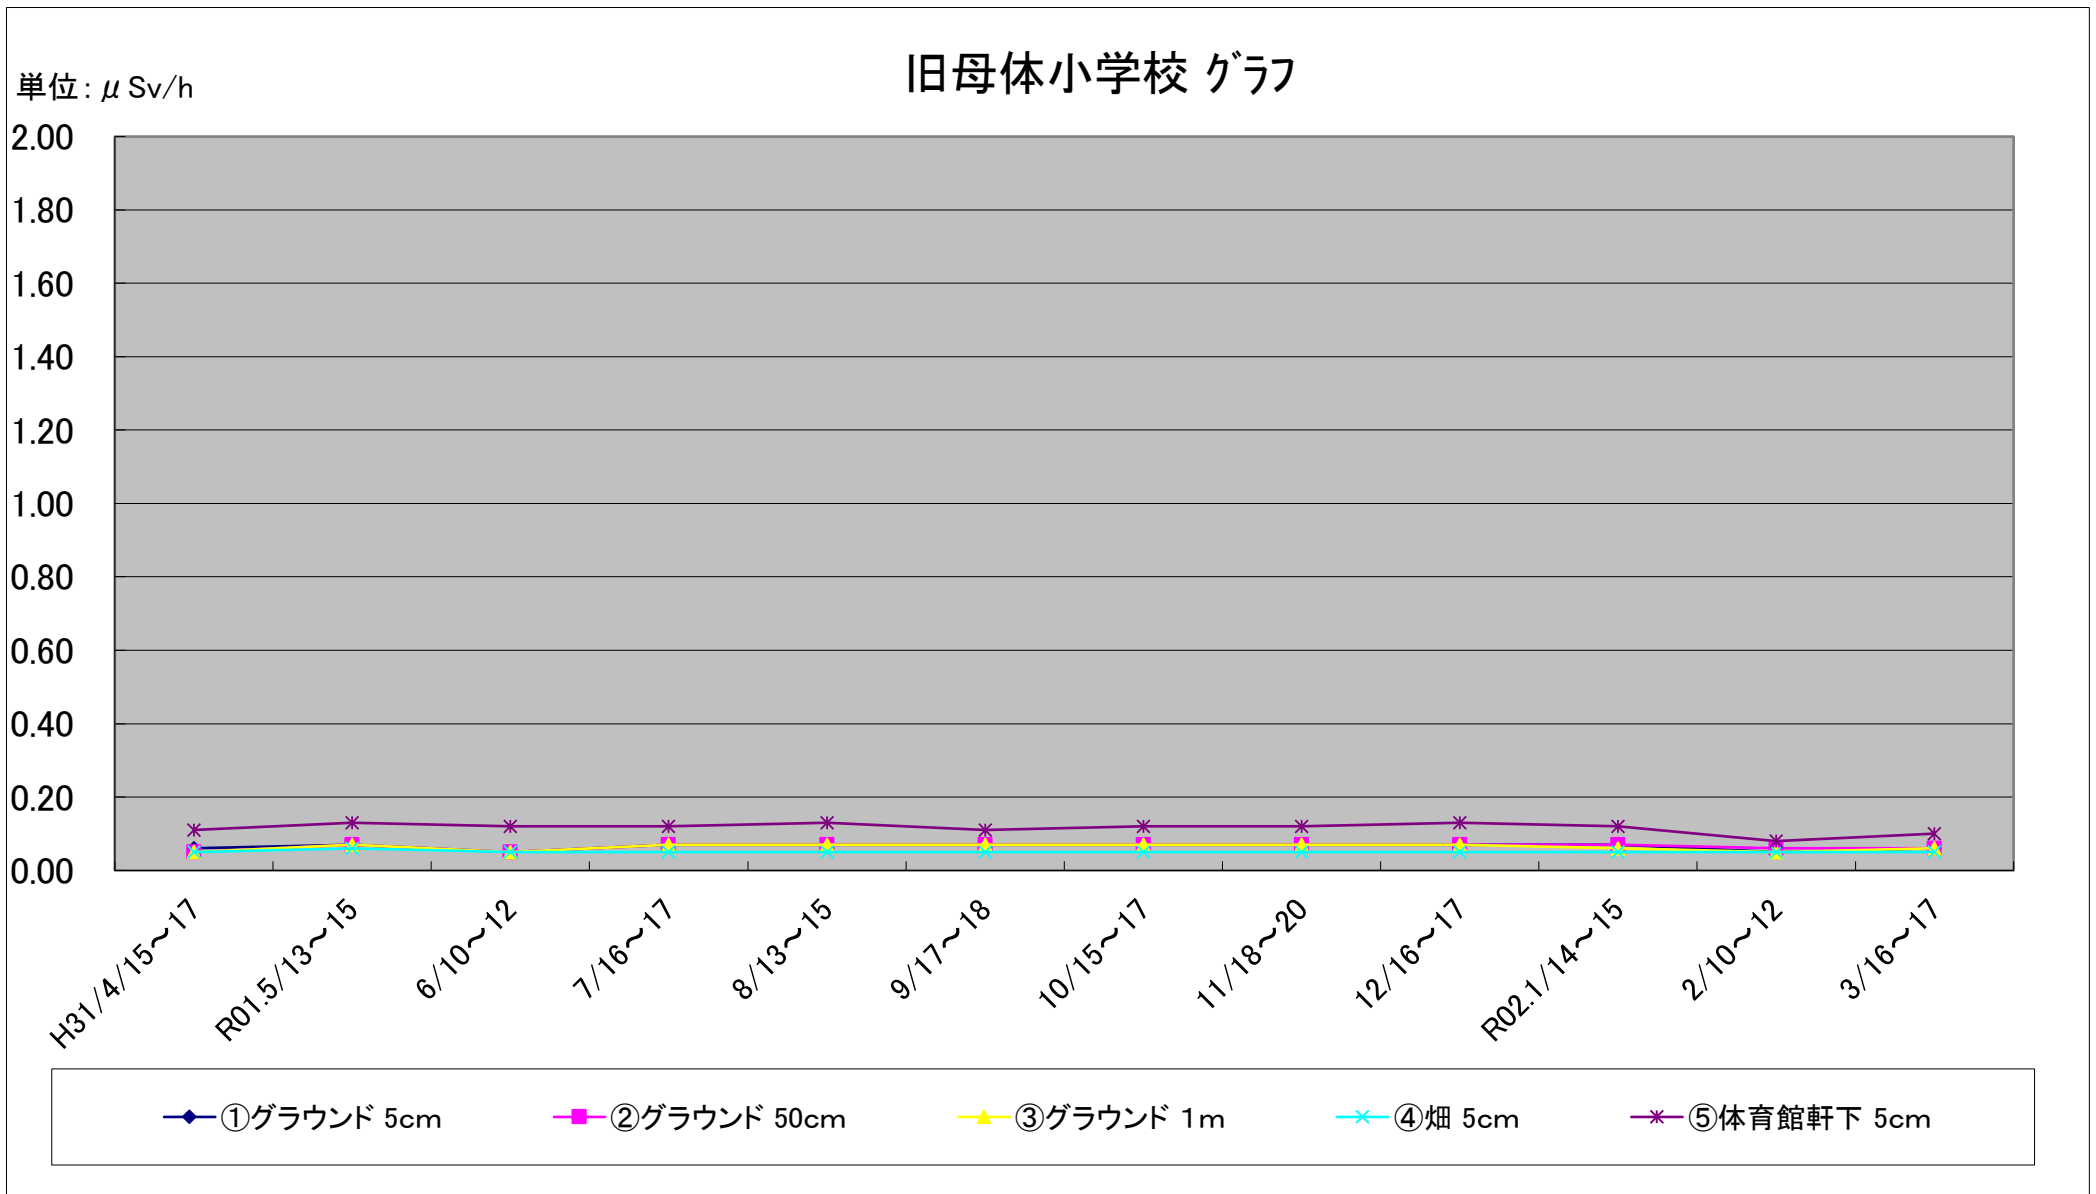

福島第一原子力発電所の事故に伴う放射線量測定結果のグラフ(定点観測地点)

福島第一原子力発電所の事故に伴う放射線量測定結果のグラフ(定点観測地点)

福島第一原子力発電所の事故に伴う放射線量測定結果のグラフ(定点観測地点)

福島第一原子力発電所の事故に伴う放射線量測定結果のグラフ(定点観測地点)

福島第一原子力発電所の事故に伴う放射線量測定結果のグラフ(定点観測地点)

福島第一原子力発電所の事故に伴う放射線量測定結果のグラフ(補完観測地点)

福島第一原子力発電所の事故に伴う放射線量測定結果のグラフ(補完観測地点)

福島第一原子力発電所の事故に伴う放射線量測定結果のグラフ(補完観測地点)

福島第一原子力発電所の事故に伴う放射線量測定結果のグラフ(補完観測地点)

福島第一原子力発電所の事故に伴う放射線量測定結果のグラフ(補完観測地点)