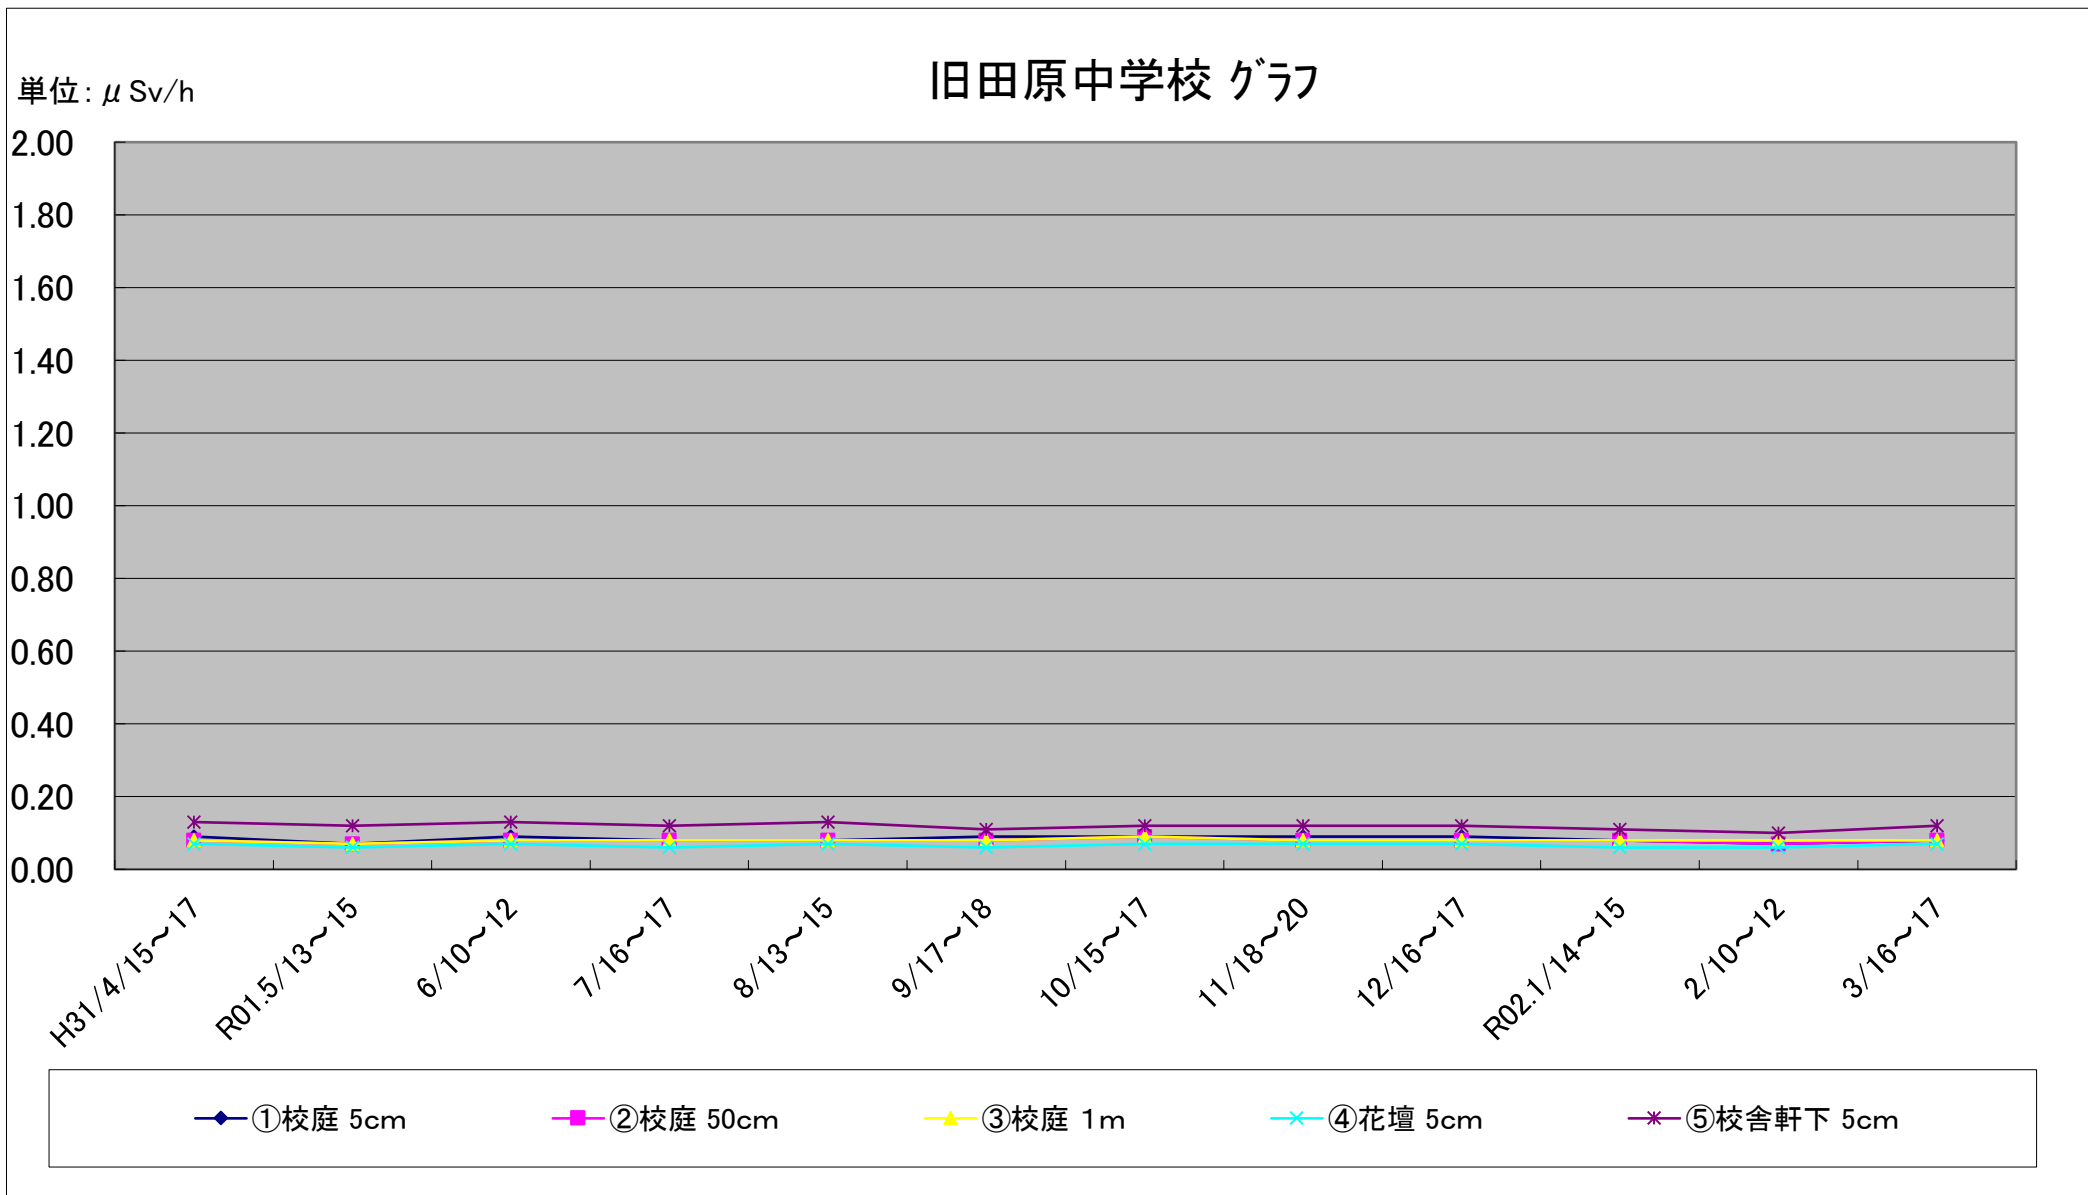

福島第一原子力発電所の事故に伴う放射線量測定結果のグラフ(定点観測地点)

福島第一原子力発電所の事故に伴う放射線量測定結果のグラフ(定点観測地点)

福島第一原子力発電所の事故に伴う放射線量測定結果のグラフ(定点観測地点)

福島第一原子力発電所の事故に伴う放射線量測定結果のグラフ(定点観測地点)

福島第一原子力発電所の事故に伴う放射線量測定結果のグラフ(定点観測地点)

福島第一原子力発電所の事故に伴う放射線量測定結果のグラフ(補完観測地点)

福島第一原子力発電所の事故に伴う放射線量測定結果のグラフ(補完観測地点)

福島第一原子力発電所の事故に伴う放射線量測定結果のグラフ(補完観測地点)

福島第一原子力発電所の事故に伴う放射線量測定結果のグラフ(補完観測地点)

福島第一原子力発電所の事故に伴う放射線量測定結果のグラフ(補完観測地点)