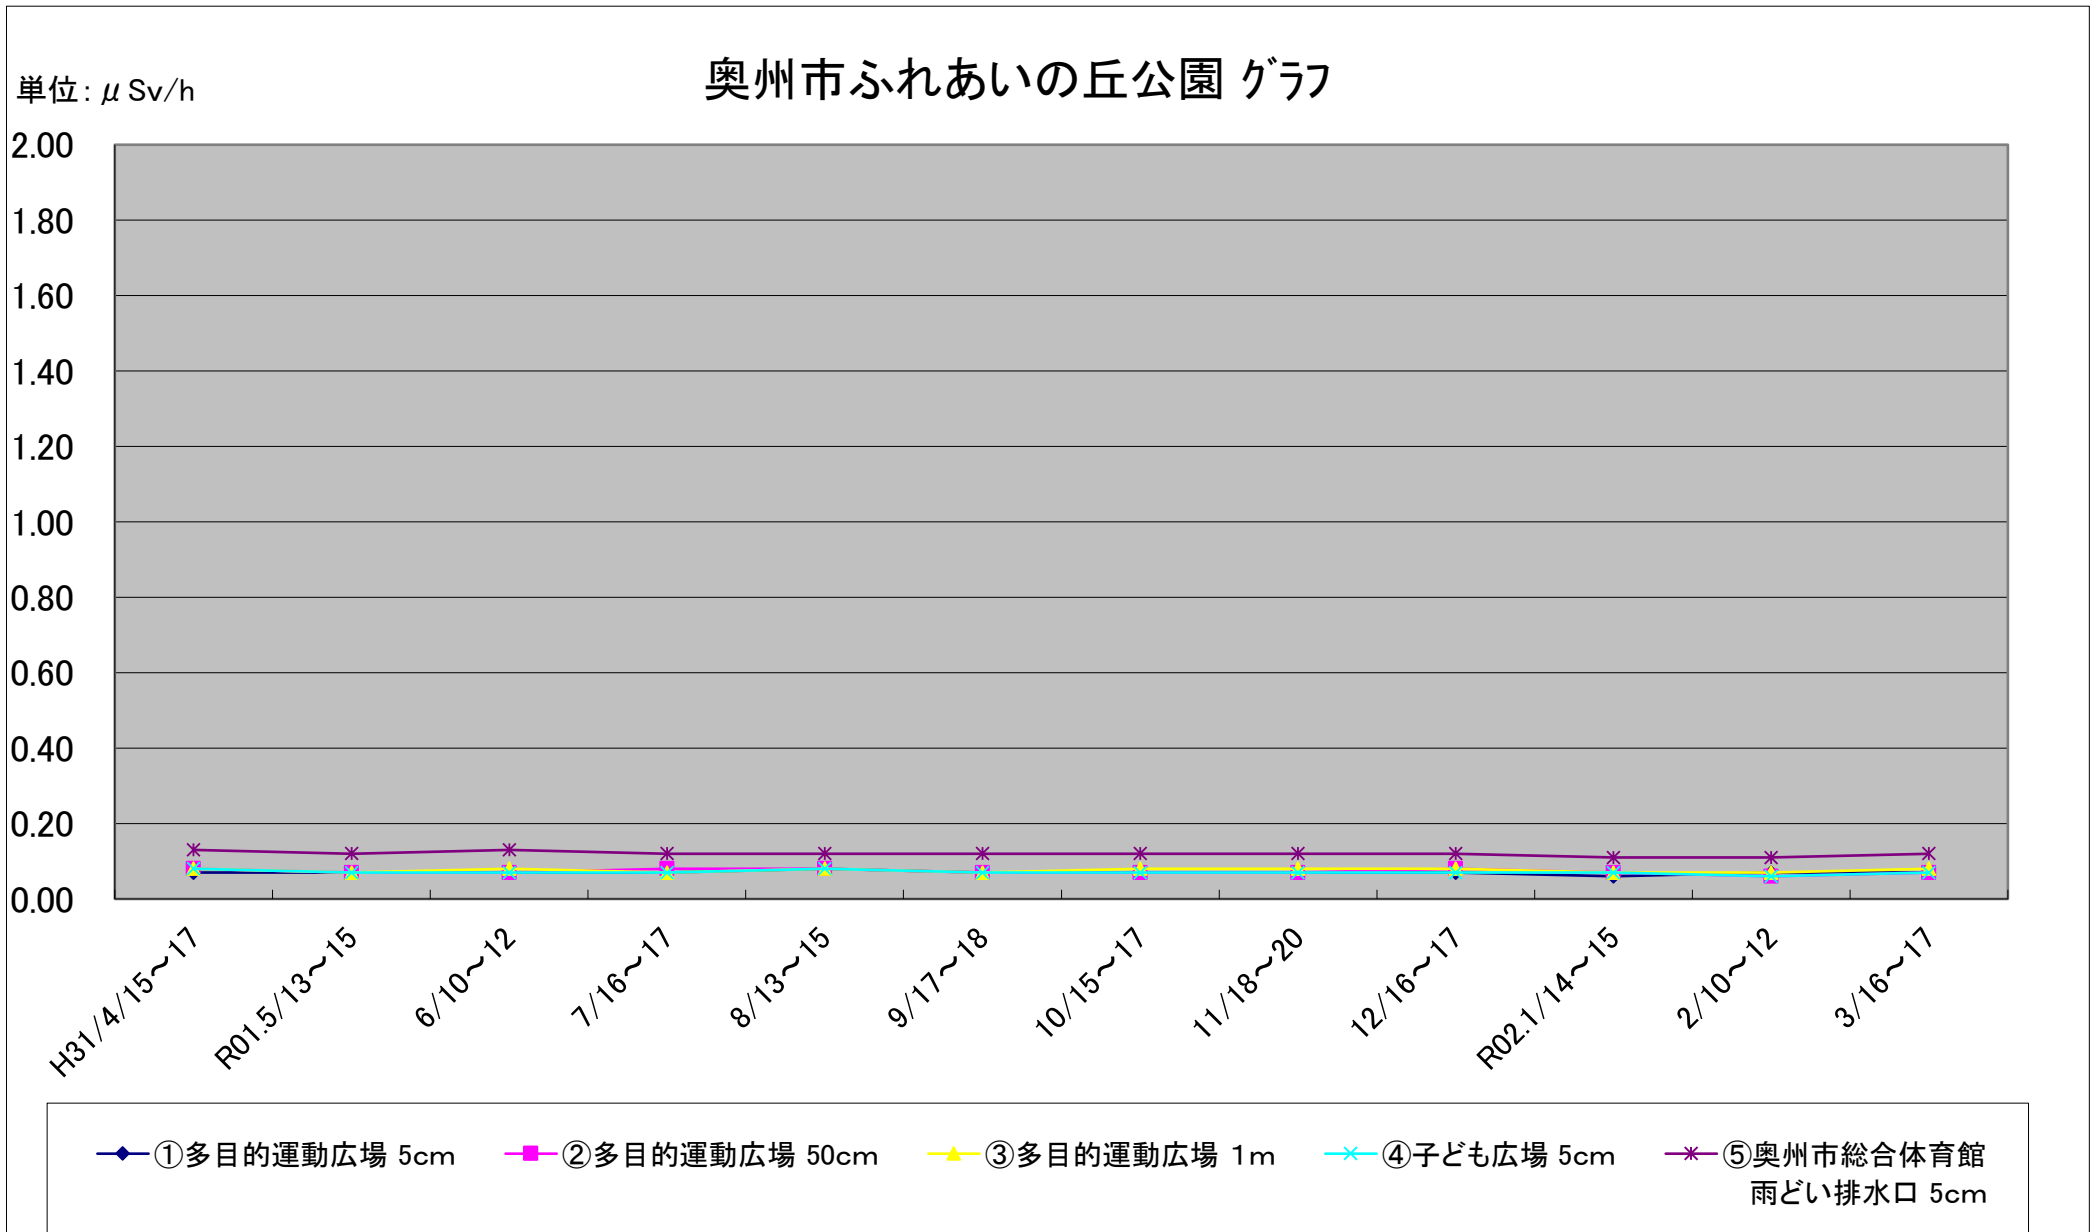

福島第一原子力発電所の事故に伴う放射線量測定結果のグラフ(定点観測地点)

福島第一原子力発電所の事故に伴う放射線量測定結果のグラフ(定点観測地点)

福島第一原子力発電所の事故に伴う放射線量測定結果のグラフ(定点観測地点)

福島第一原子力発電所の事故に伴う放射線量測定結果のグラフ(定点観測地点)

福島第一原子力発電所の事故に伴う放射線量測定結果のグラフ(定点観測地点)

福島第一原子力発電所の事故に伴う放射線量測定結果のグラフ(補完観測地点)

福島第一原子力発電所の事故に伴う放射線量測定結果のグラフ(補完観測地点)

福島第一原子力発電所の事故に伴う放射線量測定結果のグラフ(補完観測地点)

福島第一原子力発電所の事故に伴う放射線量測定結果のグラフ(補完観測地点)

福島第一原子力発電所の事故に伴う放射線量測定結果のグラフ(補完観測地点)