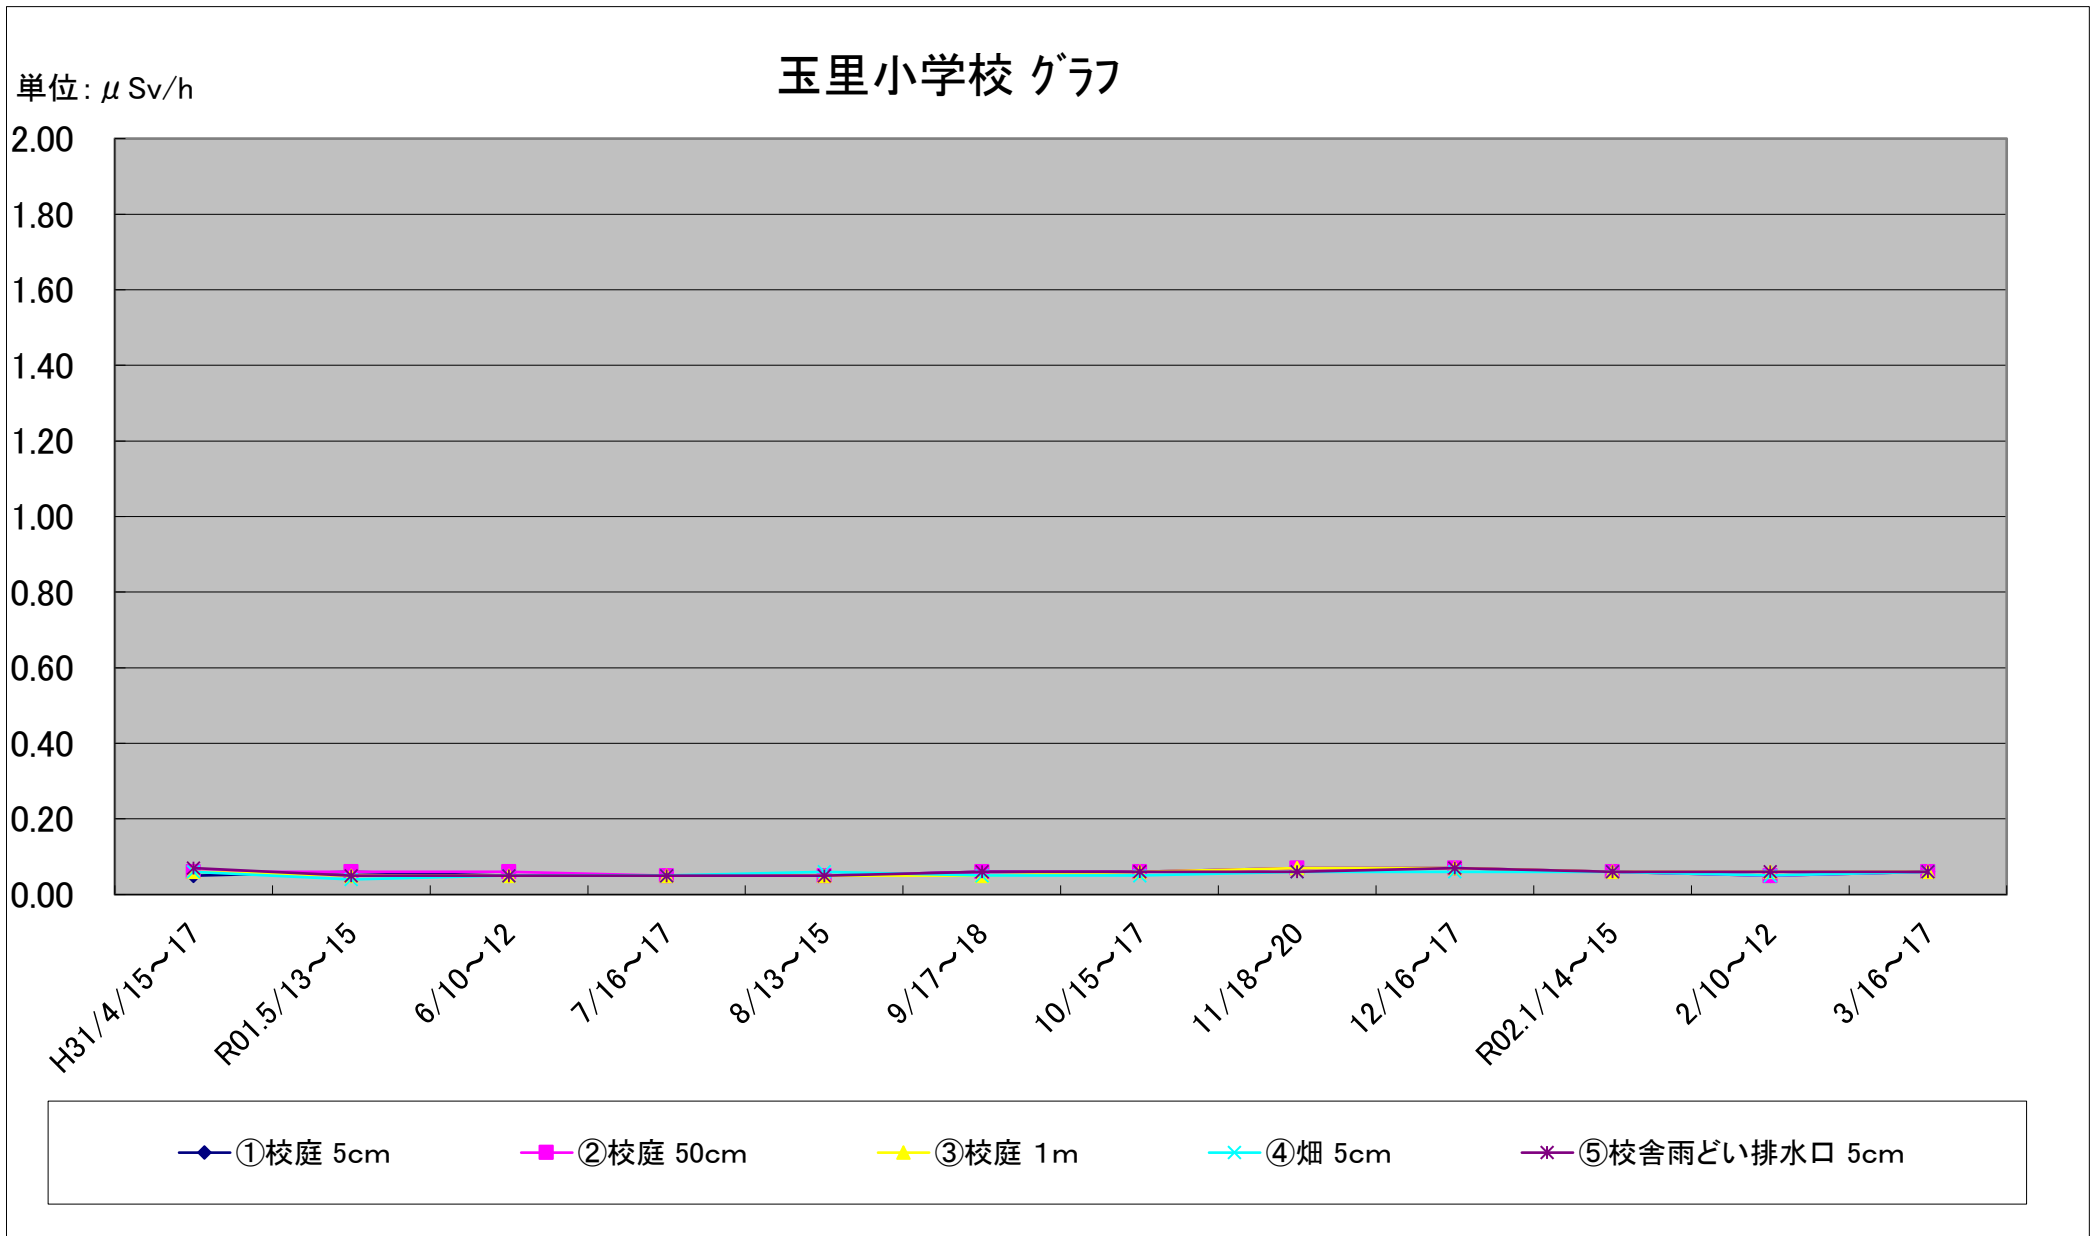

福島第一原子力発電所の事故に伴う放射線量測定結果のグラフ(定点観測地点)

福島第一原子力発電所の事故に伴う放射線量測定結果のグラフ(定点観測地点)

福島第一原子力発電所の事故に伴う放射線量測定結果のグラフ(定点観測地点)

福島第一原子力発電所の事故に伴う放射線量測定結果のグラフ(定点観測地点)

福島第一原子力発電所の事故に伴う放射線量測定結果のグラフ(定点観測地点)

福島第一原子力発電所の事故に伴う放射線量測定結果のグラフ(補完観測地点)

福島第一原子力発電所の事故に伴う放射線量測定結果のグラフ(補完観測地点)

福島第一原子力発電所の事故に伴う放射線量測定結果のグラフ(補完観測地点)

福島第一原子力発電所の事故に伴う放射線量測定結果のグラフ(補完観測地点)

福島第一原子力発電所の事故に伴う放射線量測定結果のグラフ(補完観測地点)