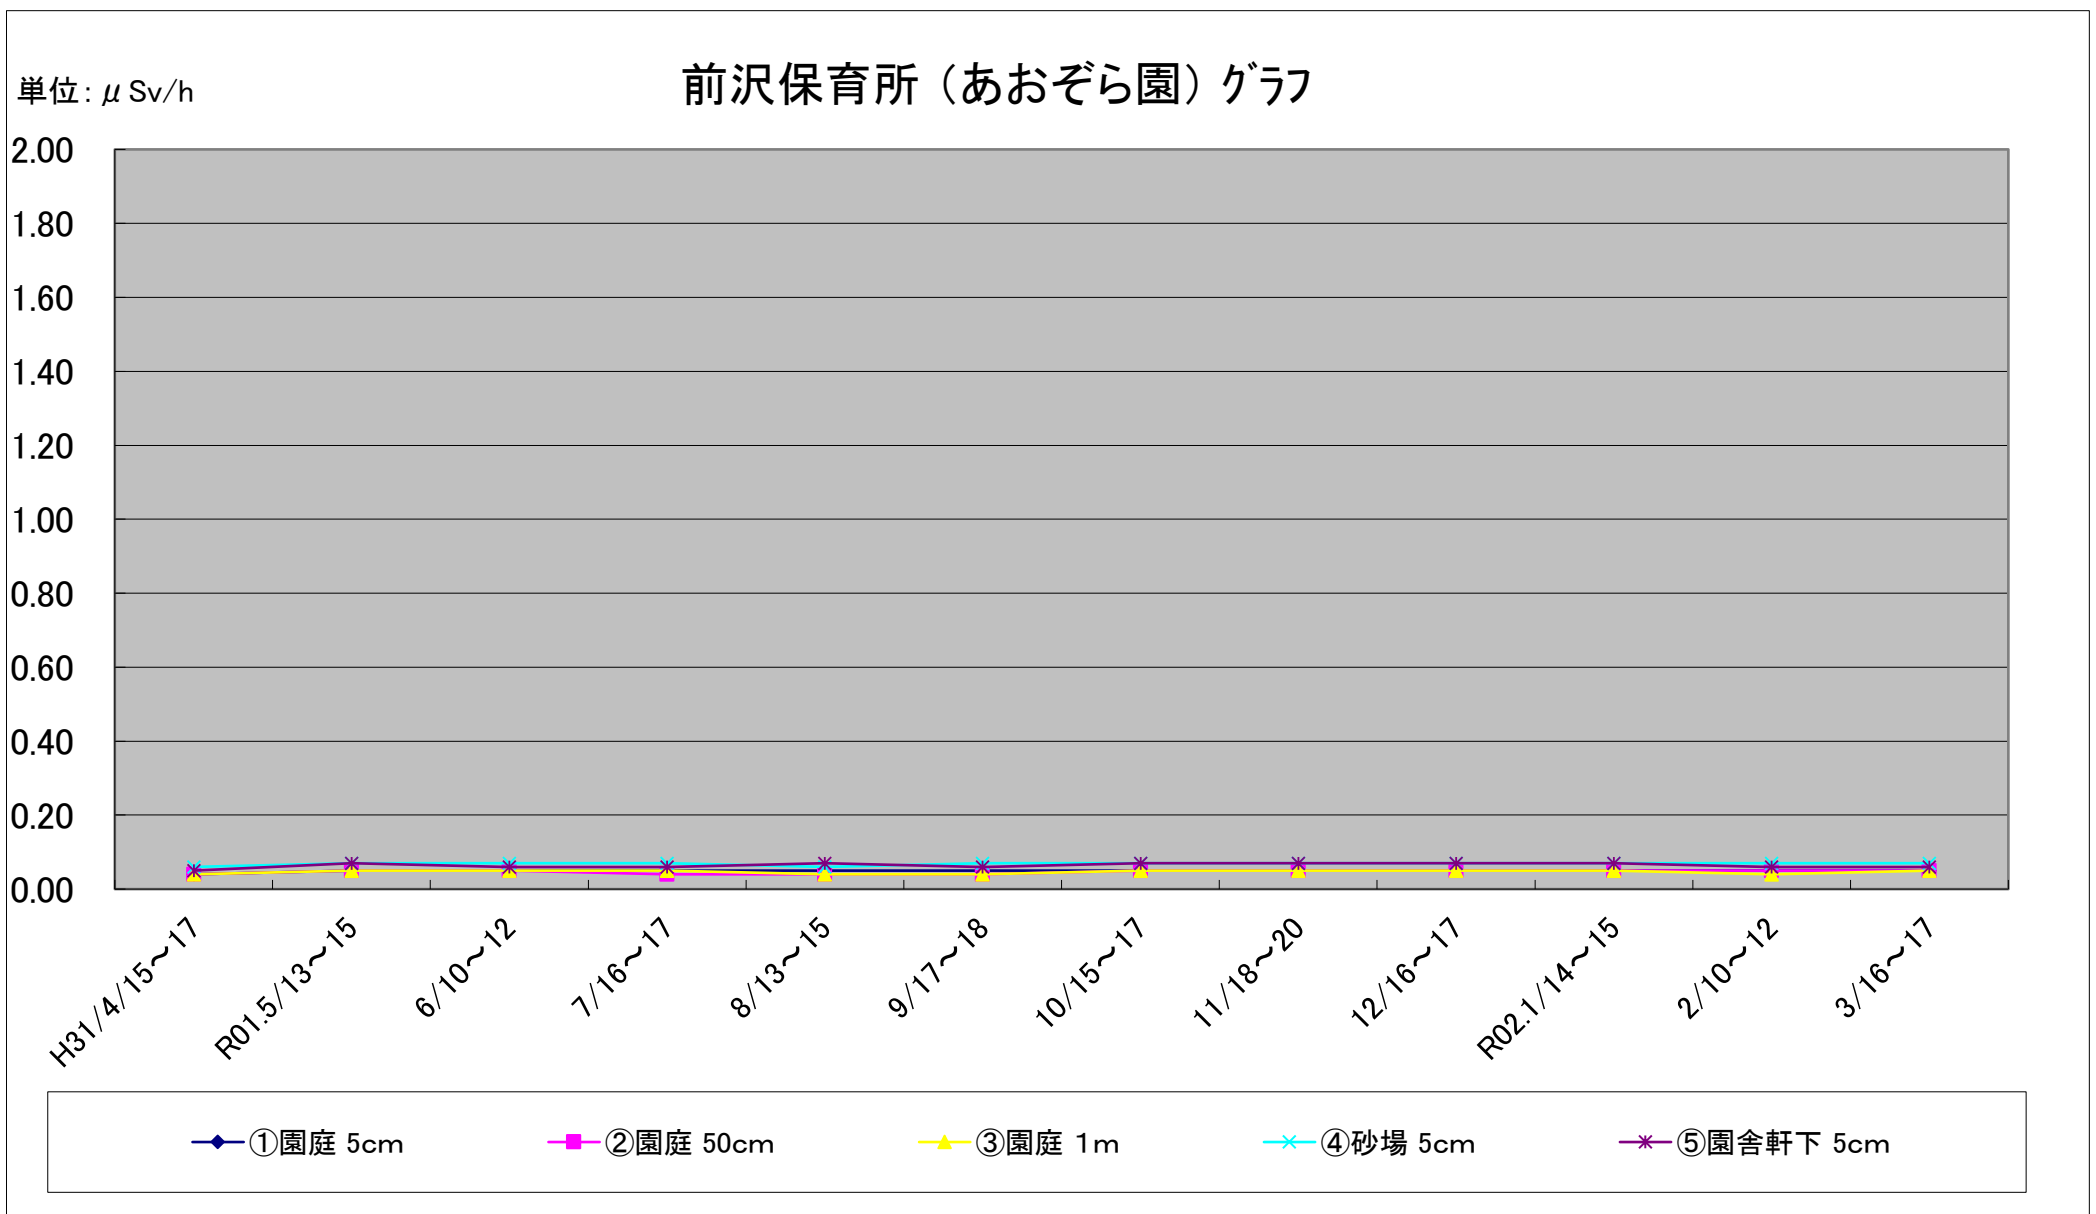

福島第一原子力発電所の事故に伴う放射線量測定結果のグラフ(定点観測地点)

福島第一原子力発電所の事故に伴う放射線量測定結果のグラフ(定点観測地点)

福島第一原子力発電所の事故に伴う放射線量測定結果のグラフ(定点観測地点)

福島第一原子力発電所の事故に伴う放射線量測定結果のグラフ(定点観測地点)

福島第一原子力発電所の事故に伴う放射線量測定結果のグラフ(定点観測地点)

福島第一原子力発電所の事故に伴う放射線量測定結果のグラフ(補完観測地点)

福島第一原子力発電所の事故に伴う放射線量測定結果のグラフ(補完観測地点)

福島第一原子力発電所の事故に伴う放射線量測定結果のグラフ(補完観測地点)

福島第一原子力発電所の事故に伴う放射線量測定結果のグラフ(補完観測地点)

福島第一原子力発電所の事故に伴う放射線量測定結果のグラフ(補完観測地点)