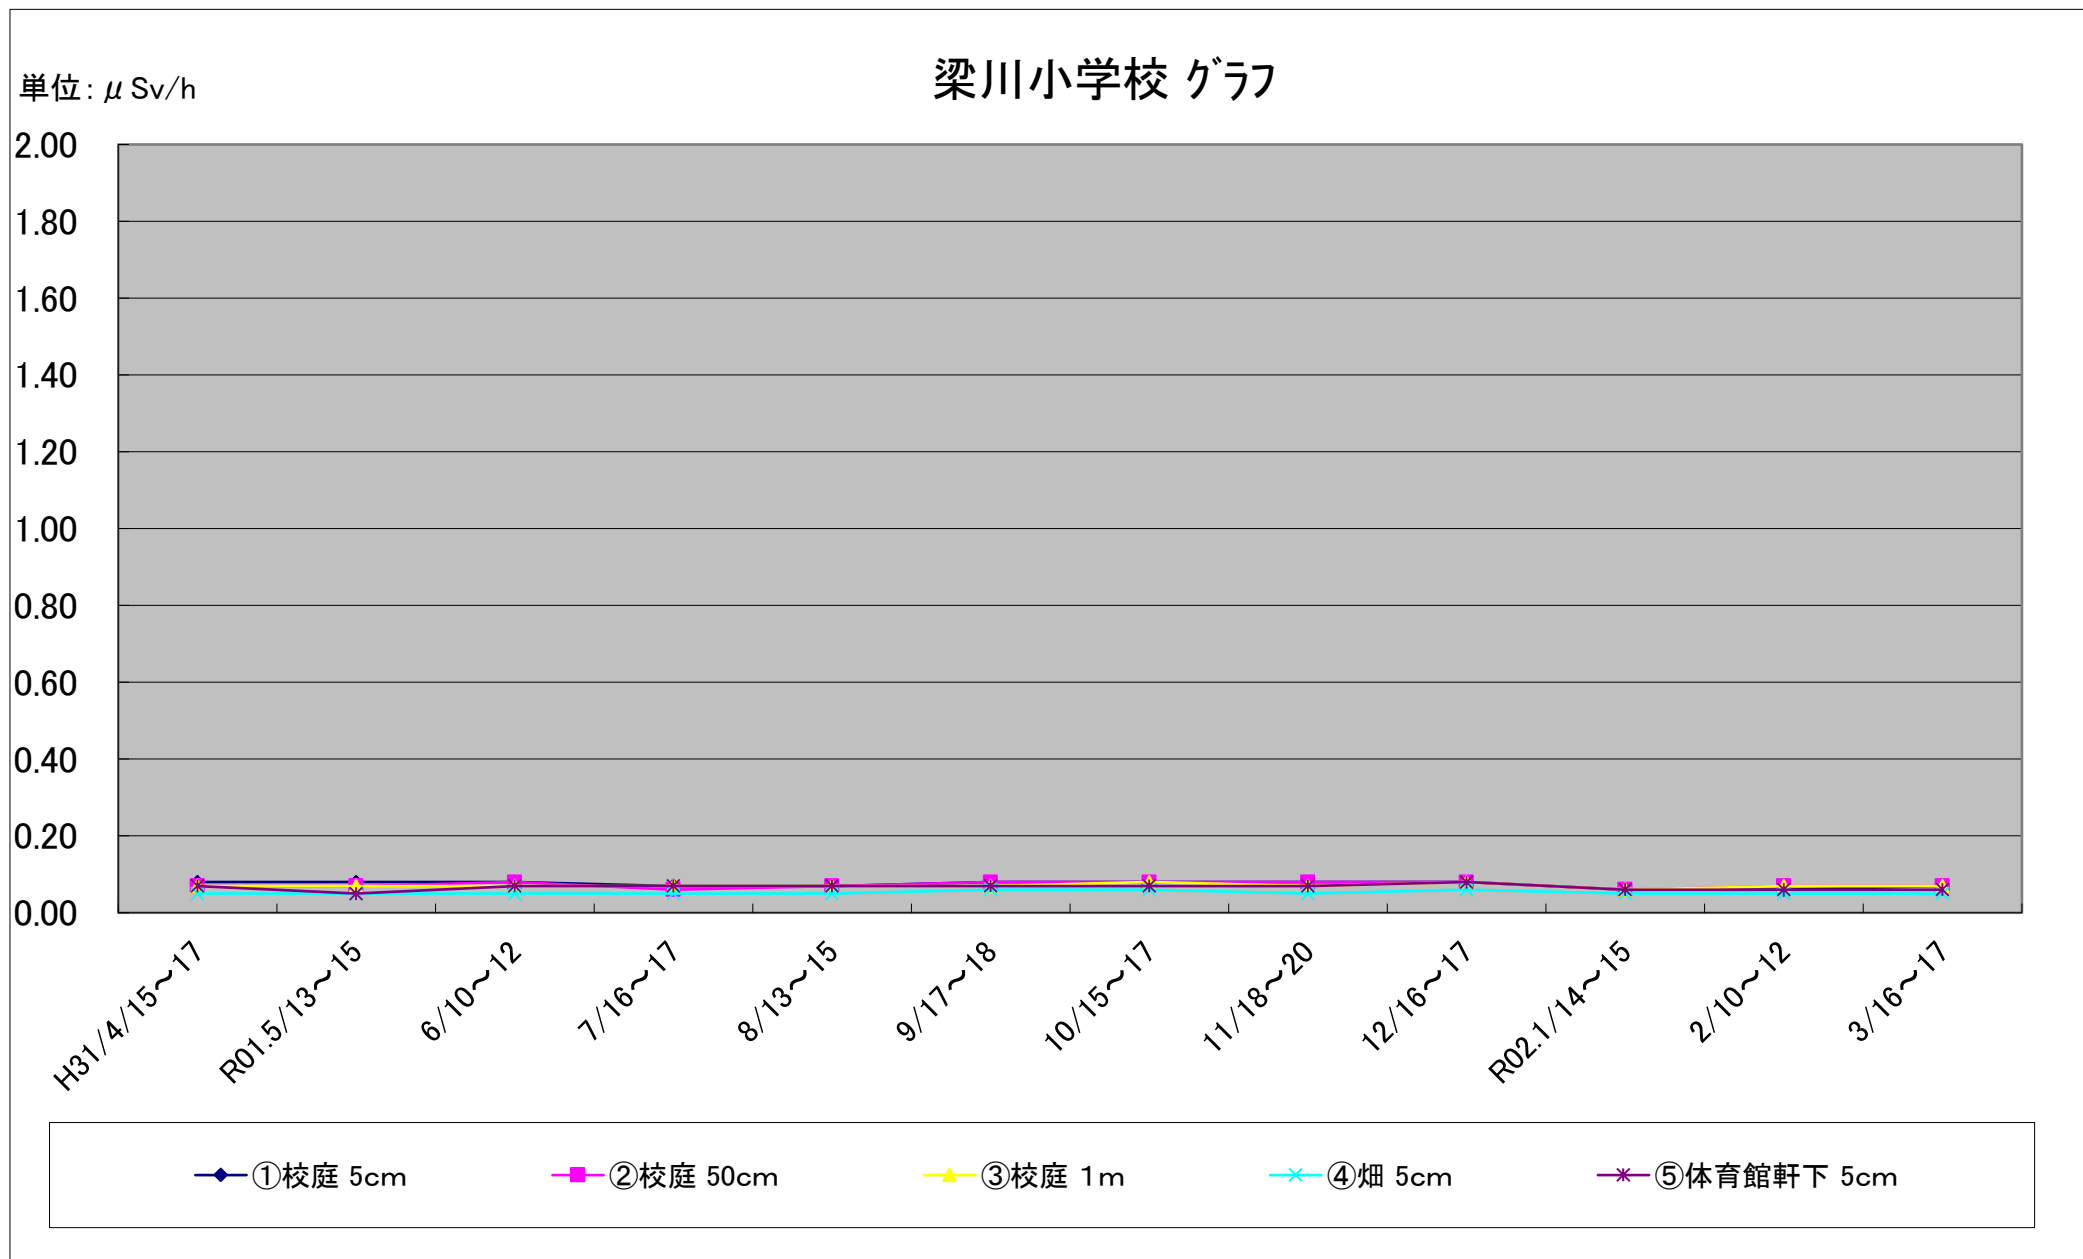

福島第一原子力発電所の事故に伴う放射線量測定結果のグラフ(定点観測地点)

福島第一原子力発電所の事故に伴う放射線量測定結果のグラフ(定点観測地点)

福島第一原子力発電所の事故に伴う放射線量測定結果のグラフ(定点観測地点)

福島第一原子力発電所の事故に伴う放射線量測定結果のグラフ(定点観測地点)

福島第一原子力発電所の事故に伴う放射線量測定結果のグラフ(定点観測地点)

福島第一原子力発電所の事故に伴う放射線量測定結果のグラフ(補完観測地点)

福島第一原子力発電所の事故に伴う放射線量測定結果のグラフ(補完観測地点)

福島第一原子力発電所の事故に伴う放射線量測定結果のグラフ(補完観測地点)

福島第一原子力発電所の事故に伴う放射線量測定結果のグラフ(補完観測地点)

福島第一原子力発電所の事故に伴う放射線量測定結果のグラフ(補完観測地点)