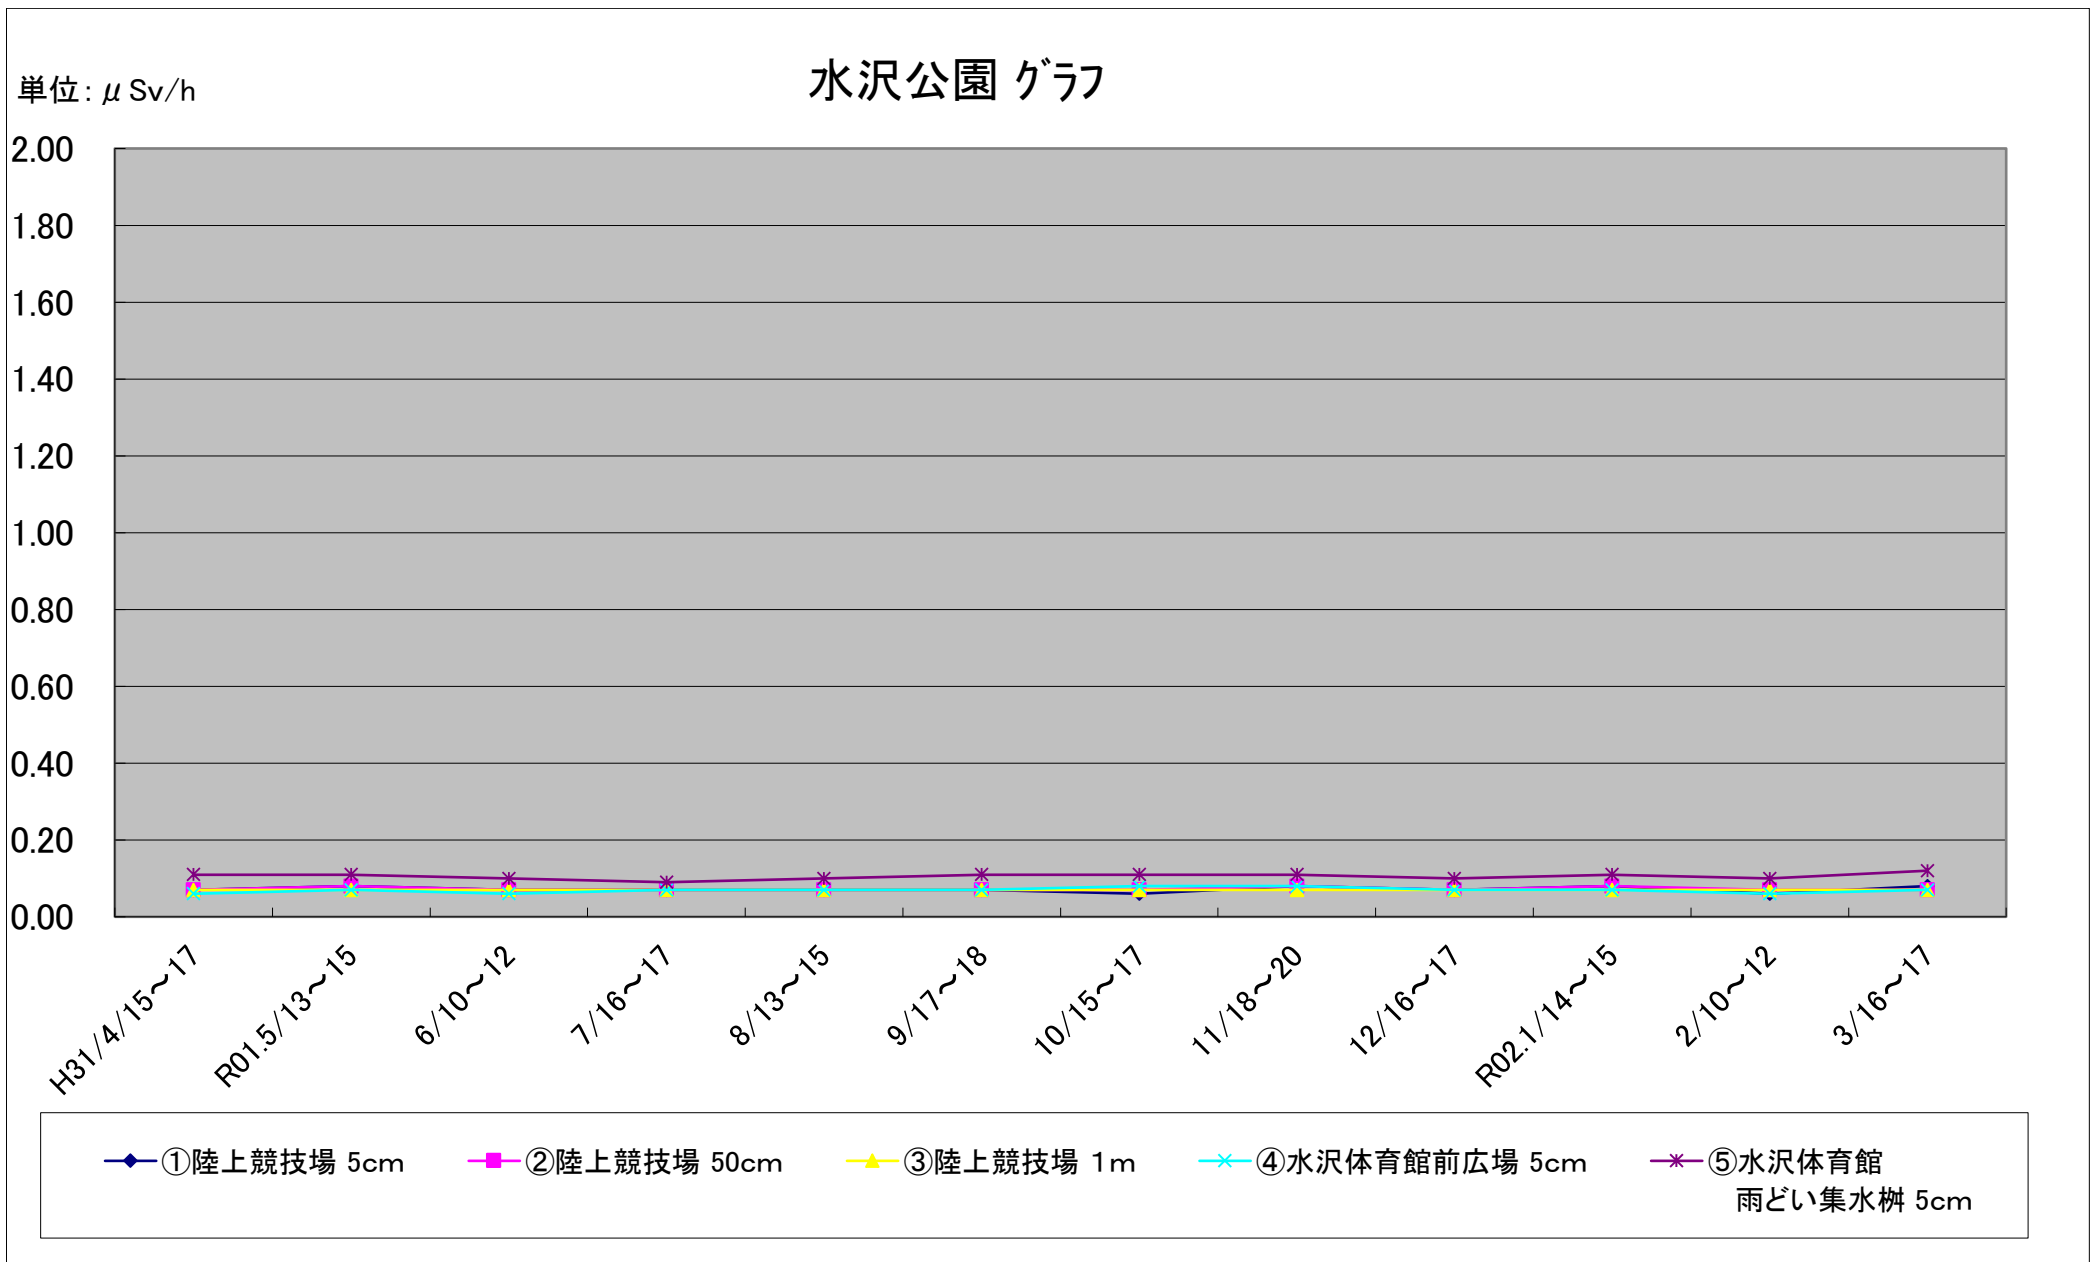

福島第一原子力発電所の事故に伴う放射線量測定結果のグラフ(定点観測地点)

福島第一原子力発電所の事故に伴う放射線量測定結果のグラフ(定点観測地点)

福島第一原子力発電所の事故に伴う放射線量測定結果のグラフ(定点観測地点)

福島第一原子力発電所の事故に伴う放射線量測定結果のグラフ(定点観測地点)

福島第一原子力発電所の事故に伴う放射線量測定結果のグラフ(定点観測地点)

福島第一原子力発電所の事故に伴う放射線量測定結果のグラフ(補完観測地点)

福島第一原子力発電所の事故に伴う放射線量測定結果のグラフ(補完観測地点)

福島第一原子力発電所の事故に伴う放射線量測定結果のグラフ(補完観測地点)

福島第一原子力発電所の事故に伴う放射線量測定結果のグラフ(補完観測地点)

福島第一原子力発電所の事故に伴う放射線量測定結果のグラフ(補完観測地点)