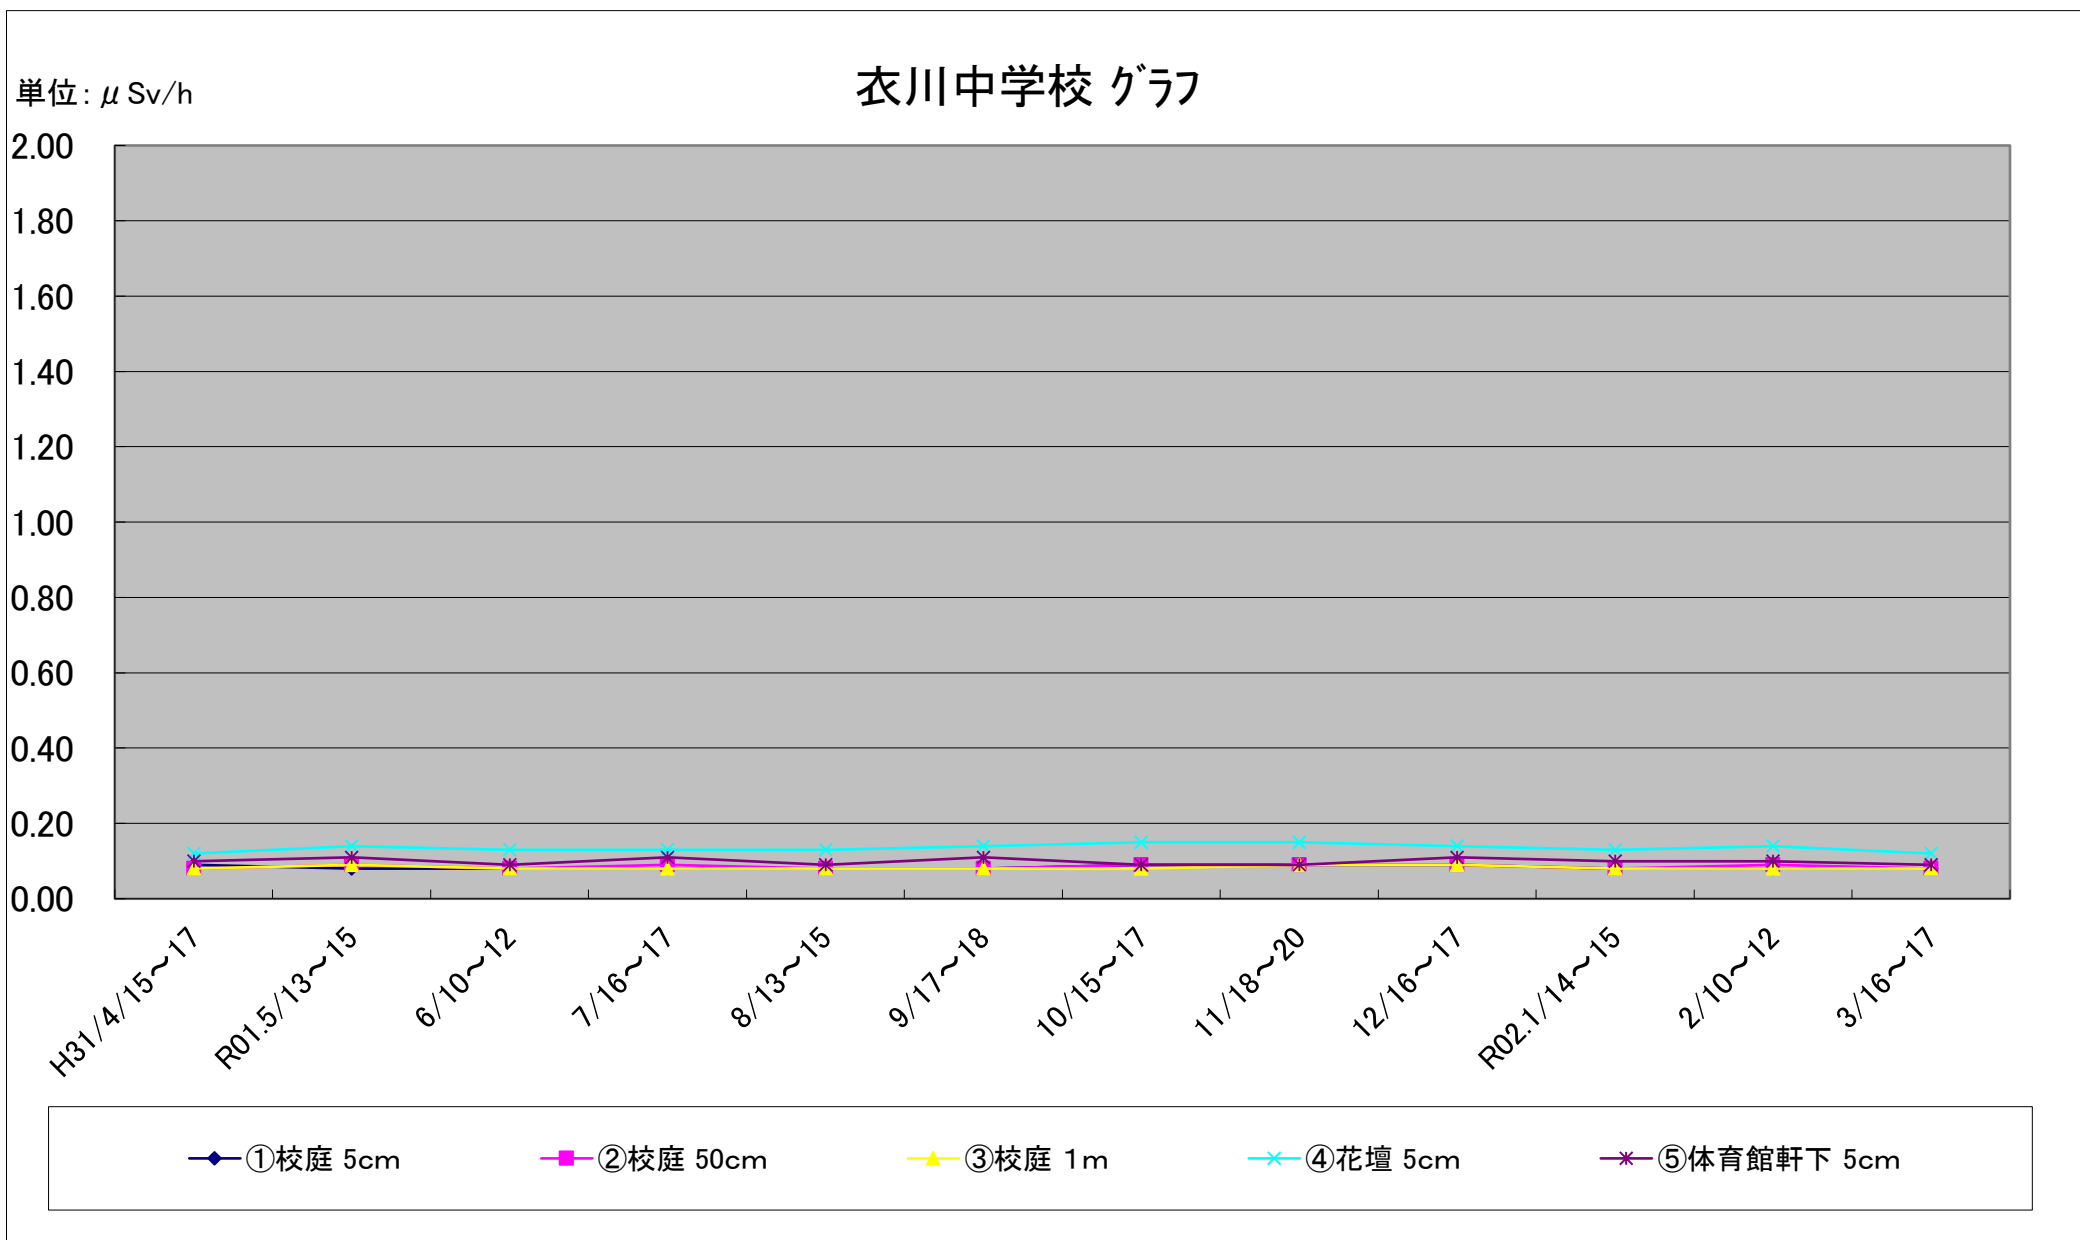

福島第一原子力発電所の事故に伴う放射線量測定結果のグラフ(定点観測地点)

福島第一原子力発電所の事故に伴う放射線量測定結果のグラフ(定点観測地点)

福島第一原子力発電所の事故に伴う放射線量測定結果のグラフ(定点観測地点)

福島第一原子力発電所の事故に伴う放射線量測定結果のグラフ(定点観測地点)

福島第一原子力発電所の事故に伴う放射線量測定結果のグラフ(定点観測地点)

福島第一原子力発電所の事故に伴う放射線量測定結果のグラフ(補完観測地点)

福島第一原子力発電所の事故に伴う放射線量測定結果のグラフ(補完観測地点)

福島第一原子力発電所の事故に伴う放射線量測定結果のグラフ(補完観測地点)

福島第一原子力発電所の事故に伴う放射線量測定結果のグラフ(補完観測地点)

福島第一原子力発電所の事故に伴う放射線量測定結果のグラフ(補完観測地点)