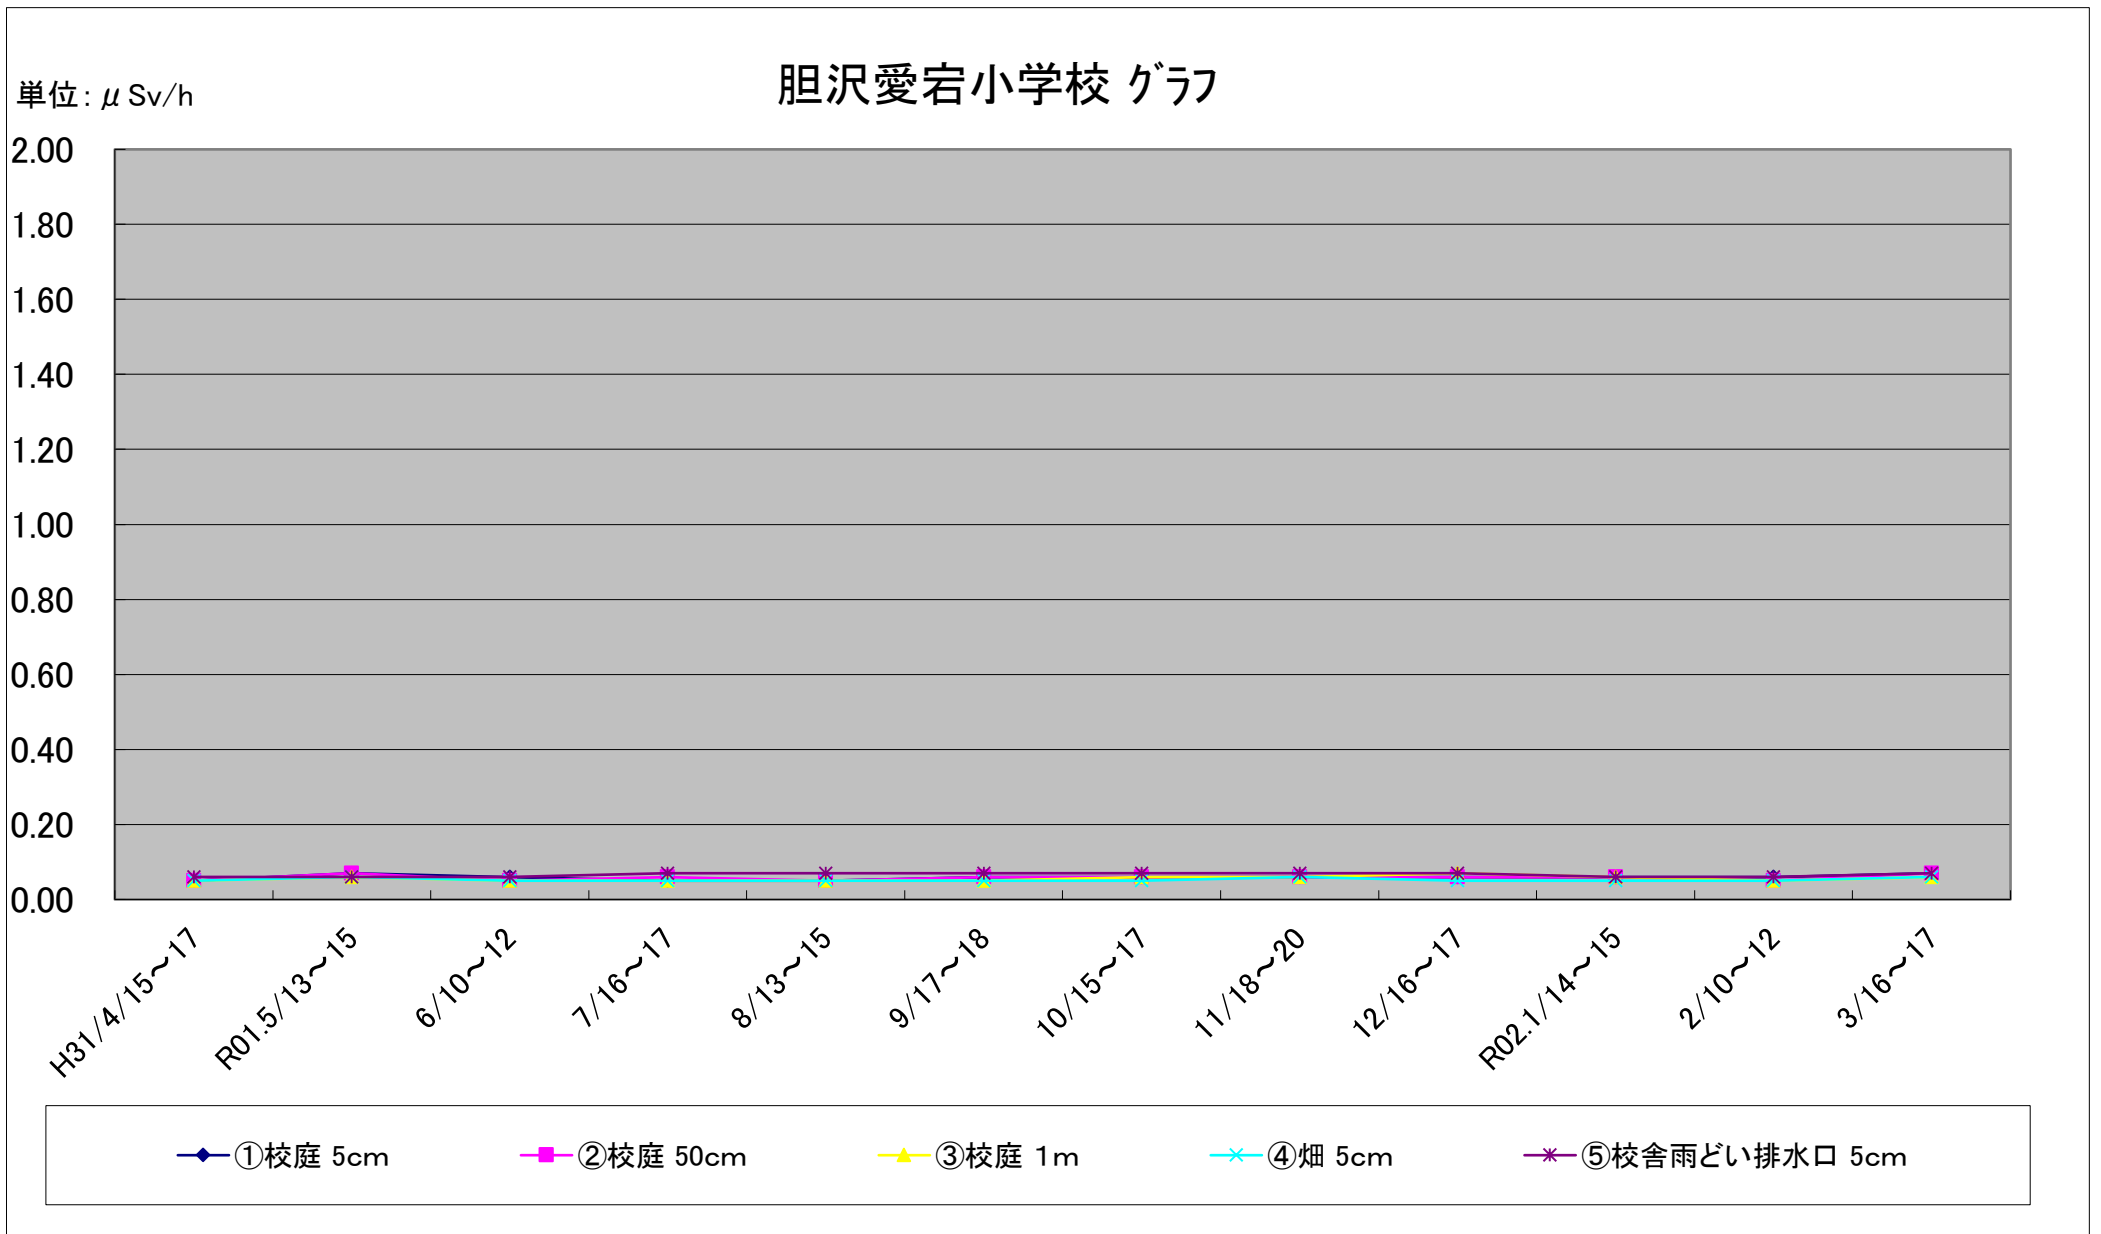

福島第一原子力発電所の事故に伴う放射線量測定結果のグラフ(定点観測地点)

福島第一原子力発電所の事故に伴う放射線量測定結果のグラフ(定点観測地点)

福島第一原子力発電所の事故に伴う放射線量測定結果のグラフ(定点観測地点)

福島第一原子力発電所の事故に伴う放射線量測定結果のグラフ(定点観測地点)

福島第一原子力発電所の事故に伴う放射線量測定結果のグラフ(定点観測地点)

福島第一原子力発電所の事故に伴う放射線量測定結果のグラフ(補完観測地点)

福島第一原子力発電所の事故に伴う放射線量測定結果のグラフ(補完観測地点)

福島第一原子力発電所の事故に伴う放射線量測定結果のグラフ(補完観測地点)

福島第一原子力発電所の事故に伴う放射線量測定結果のグラフ(補完観測地点)

福島第一原子力発電所の事故に伴う放射線量測定結果のグラフ(補完観測地点)