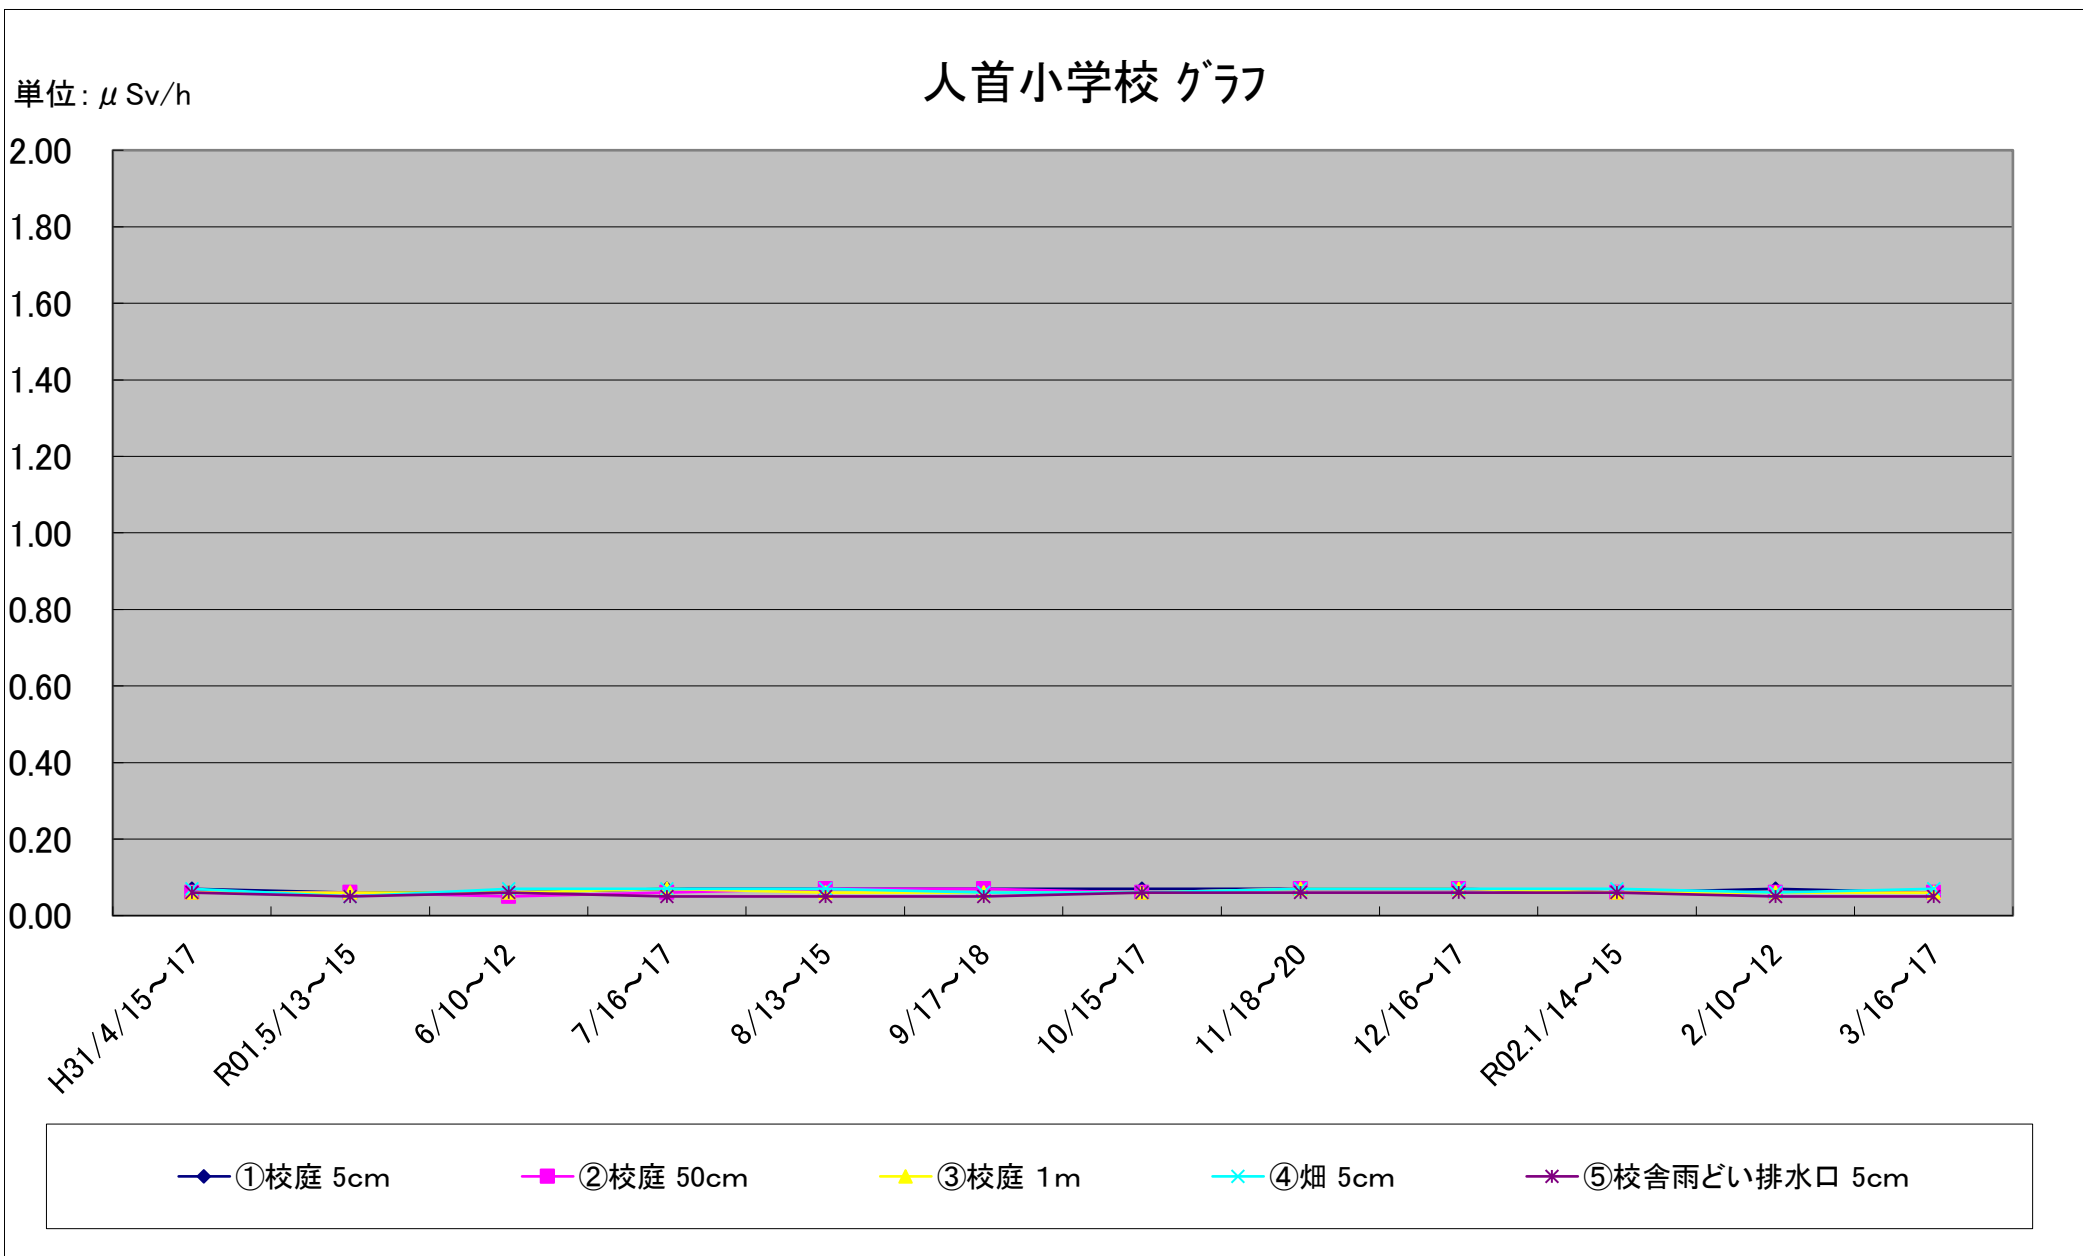

福島第一原子力発電所の事故に伴う放射線量測定結果のグラフ(定点観測地点)

福島第一原子力発電所の事故に伴う放射線量測定結果のグラフ(定点観測地点)

福島第一原子力発電所の事故に伴う放射線量測定結果のグラフ(定点観測地点)

福島第一原子力発電所の事故に伴う放射線量測定結果のグラフ(定点観測地点)

福島第一原子力発電所の事故に伴う放射線量測定結果のグラフ(定点観測地点)

福島第一原子力発電所の事故に伴う放射線量測定結果のグラフ(補完観測地点)

福島第一原子力発電所の事故に伴う放射線量測定結果のグラフ(補完観測地点)

福島第一原子力発電所の事故に伴う放射線量測定結果のグラフ(補完観測地点)

福島第一原子力発電所の事故に伴う放射線量測定結果のグラフ(補完観測地点)

福島第一原子力発電所の事故に伴う放射線量測定結果のグラフ(補完観測地点)