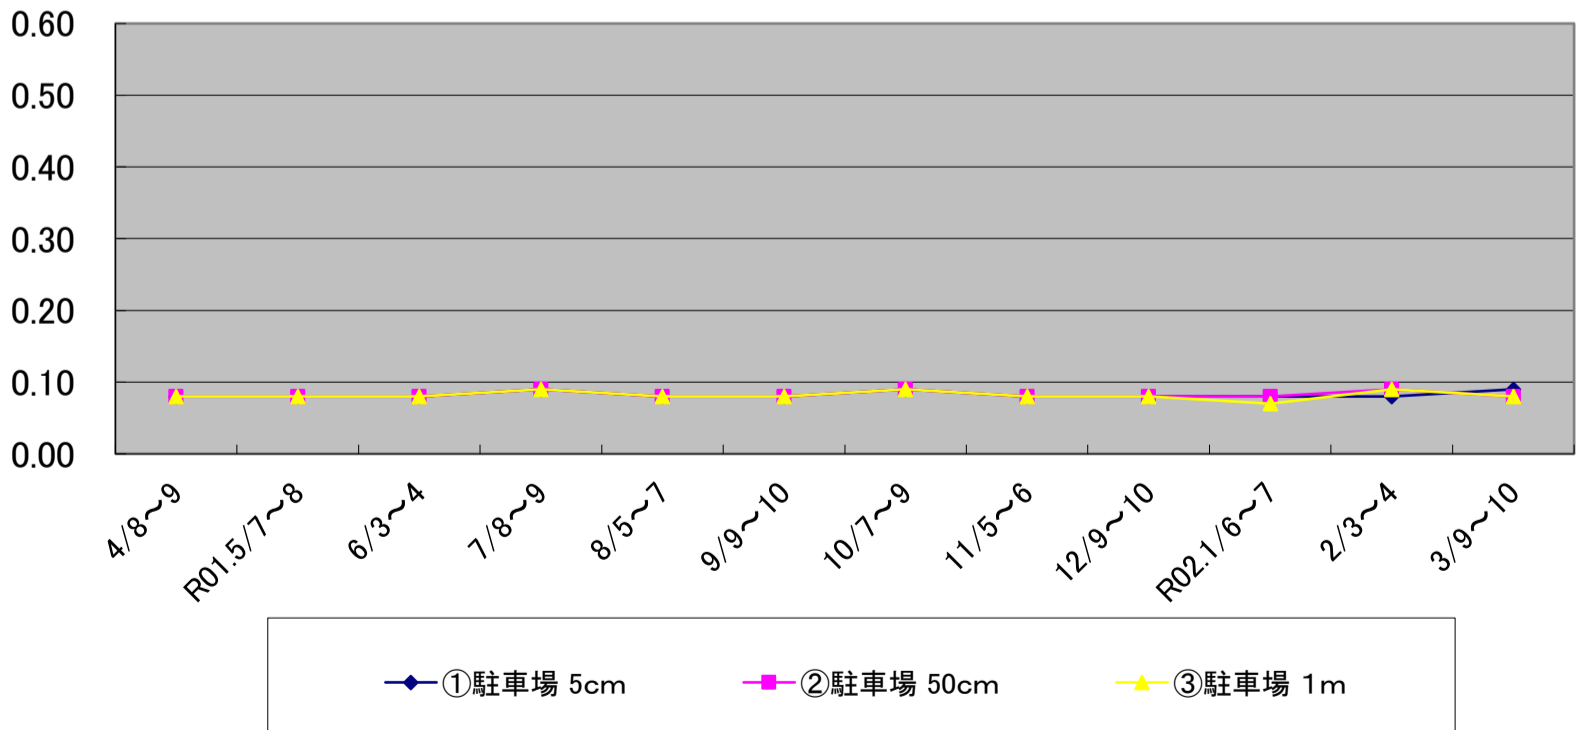

日除松会館 グラフ

単位: $\mu\text{Sv/h}$