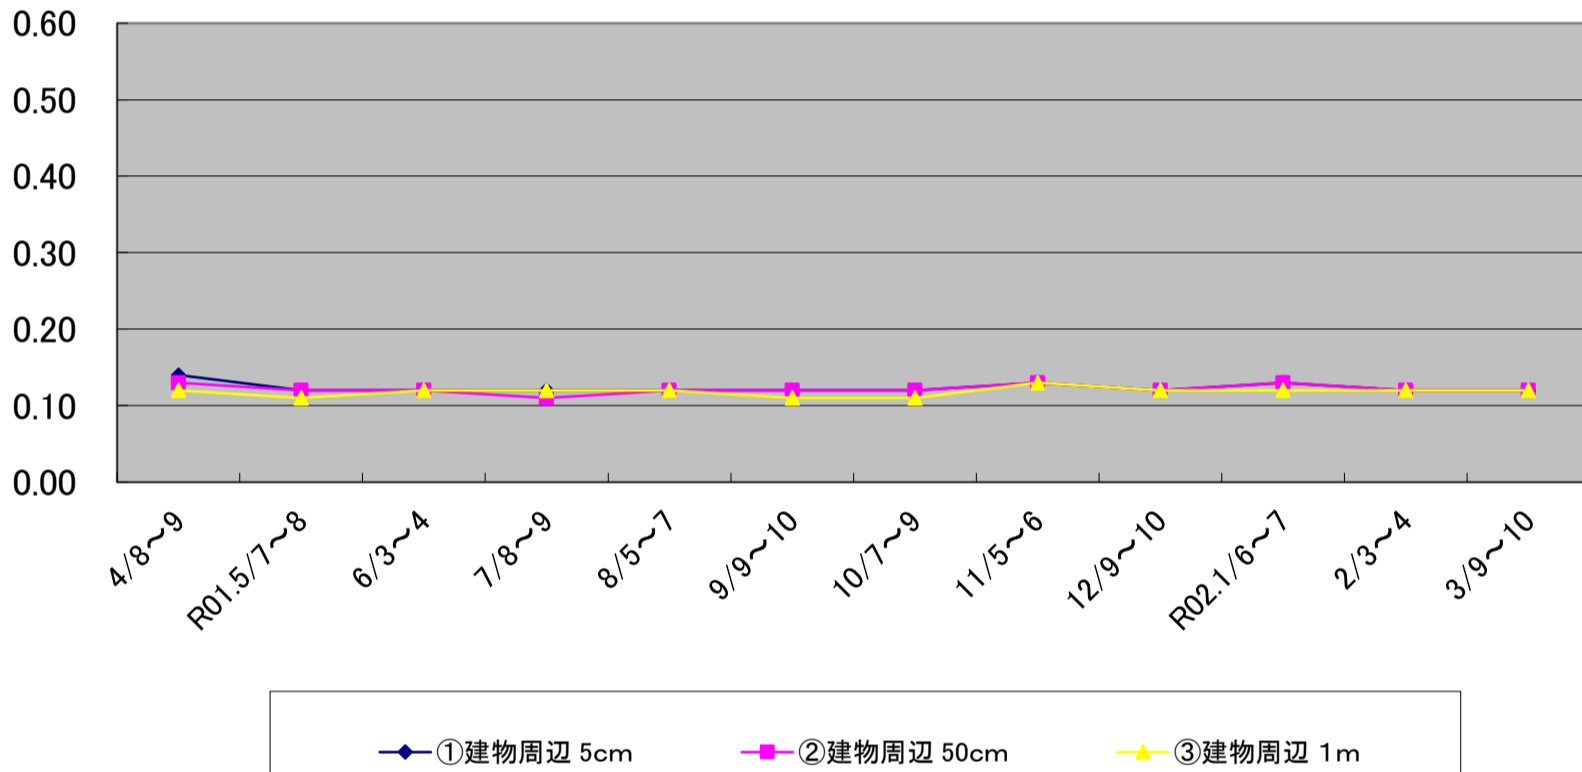

峠・二子公民館 グラフ

単位: μ Sv/h