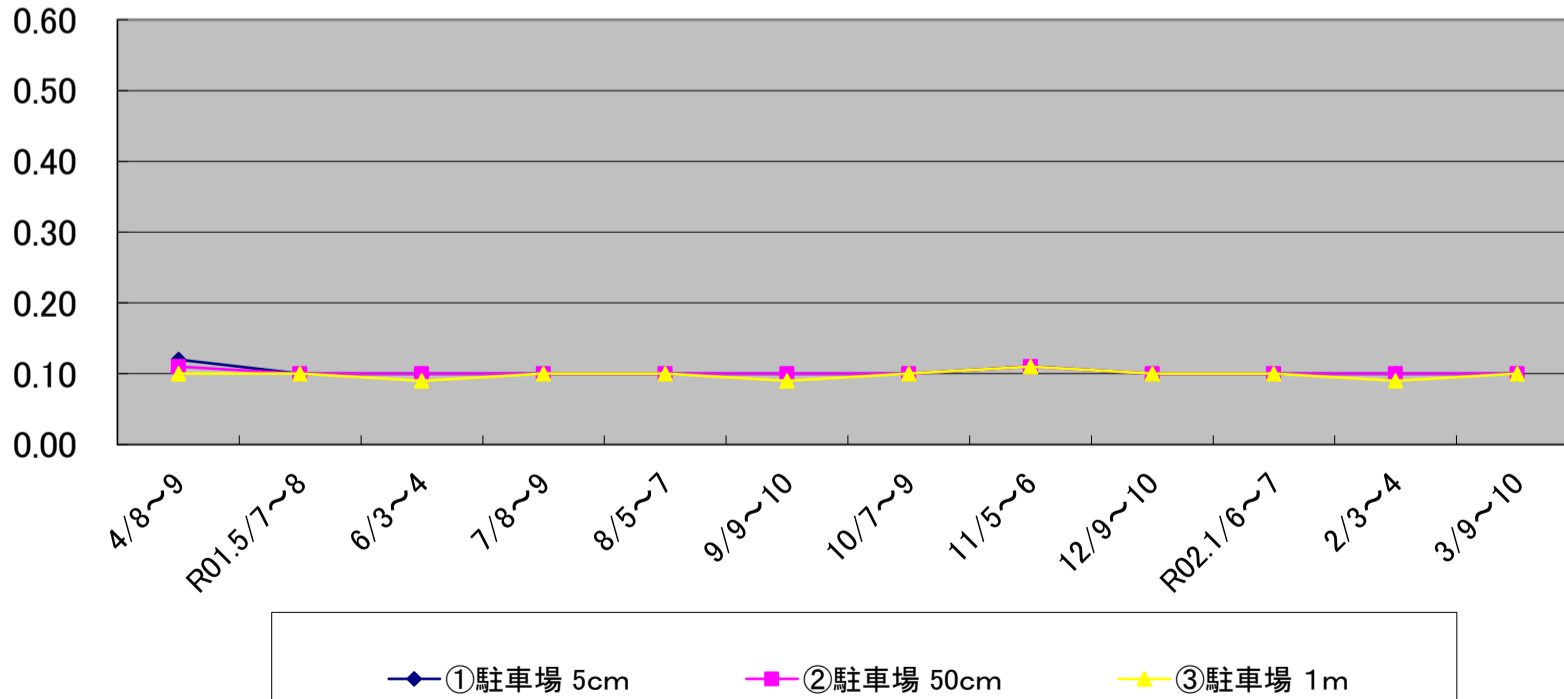

箕輪公民館 グラフ

単位: μ Sv/h