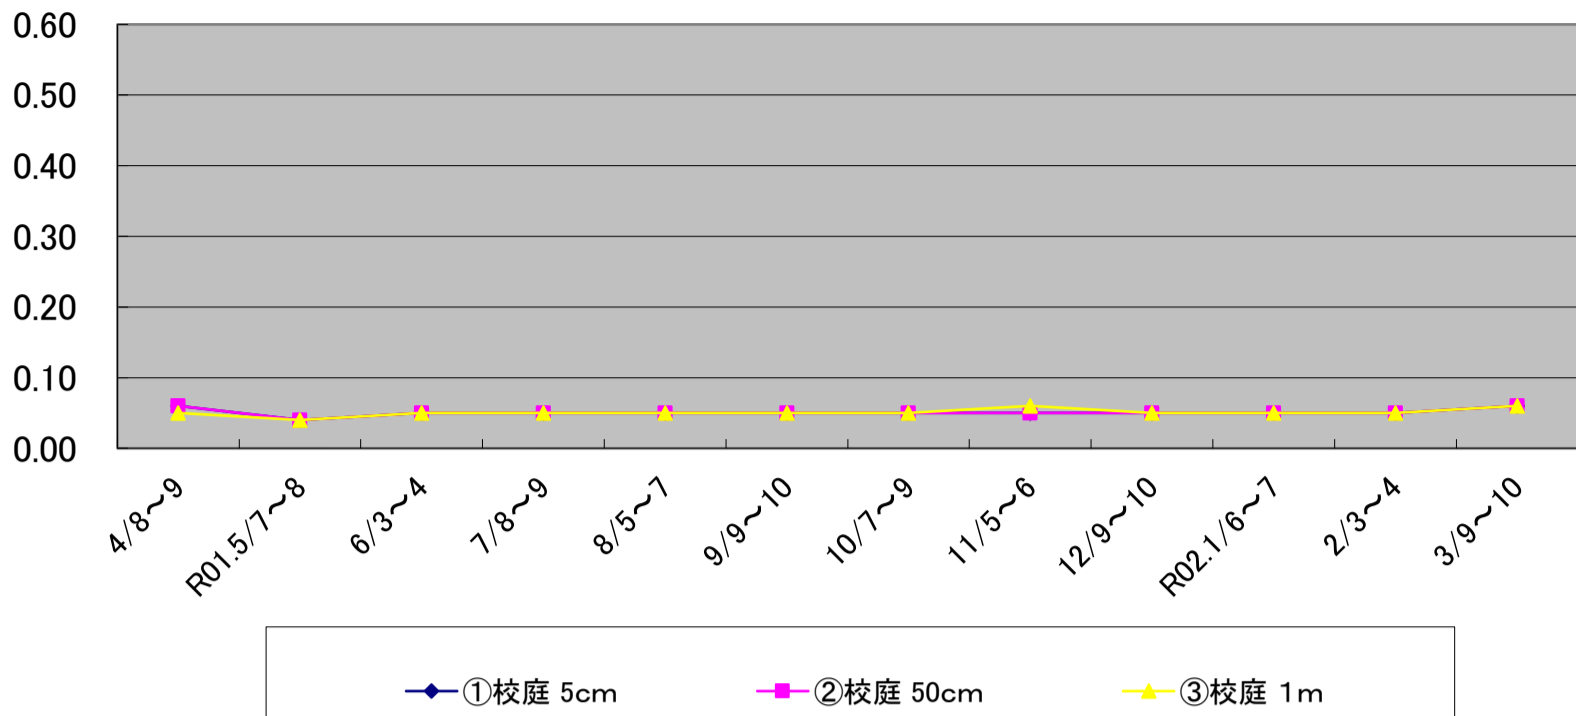

単位: μ Sv/h

旧赤生津小学校 グラフ