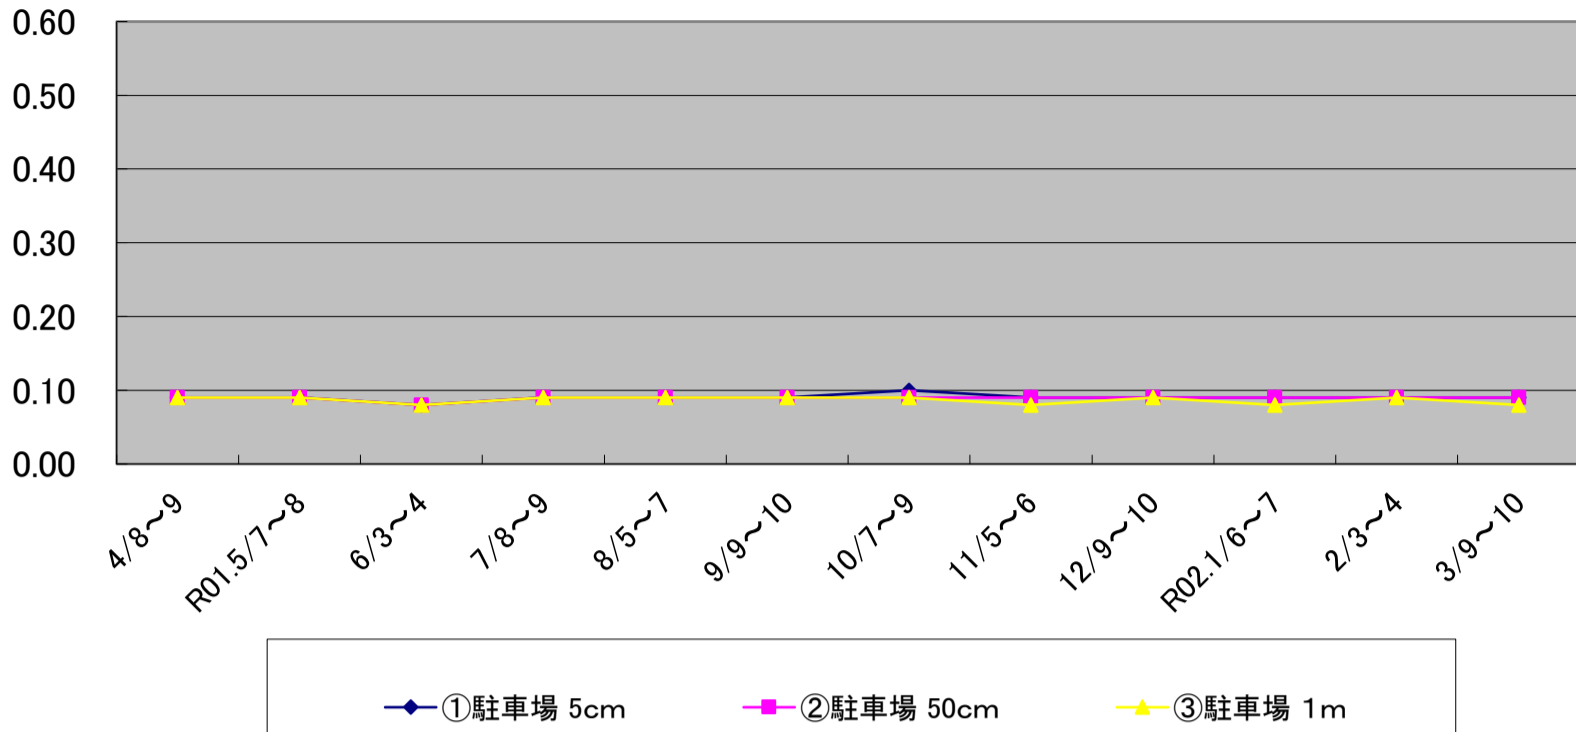

上野原第3部落公民館 グラフ

単位: $\mu\text{Sv/h}$