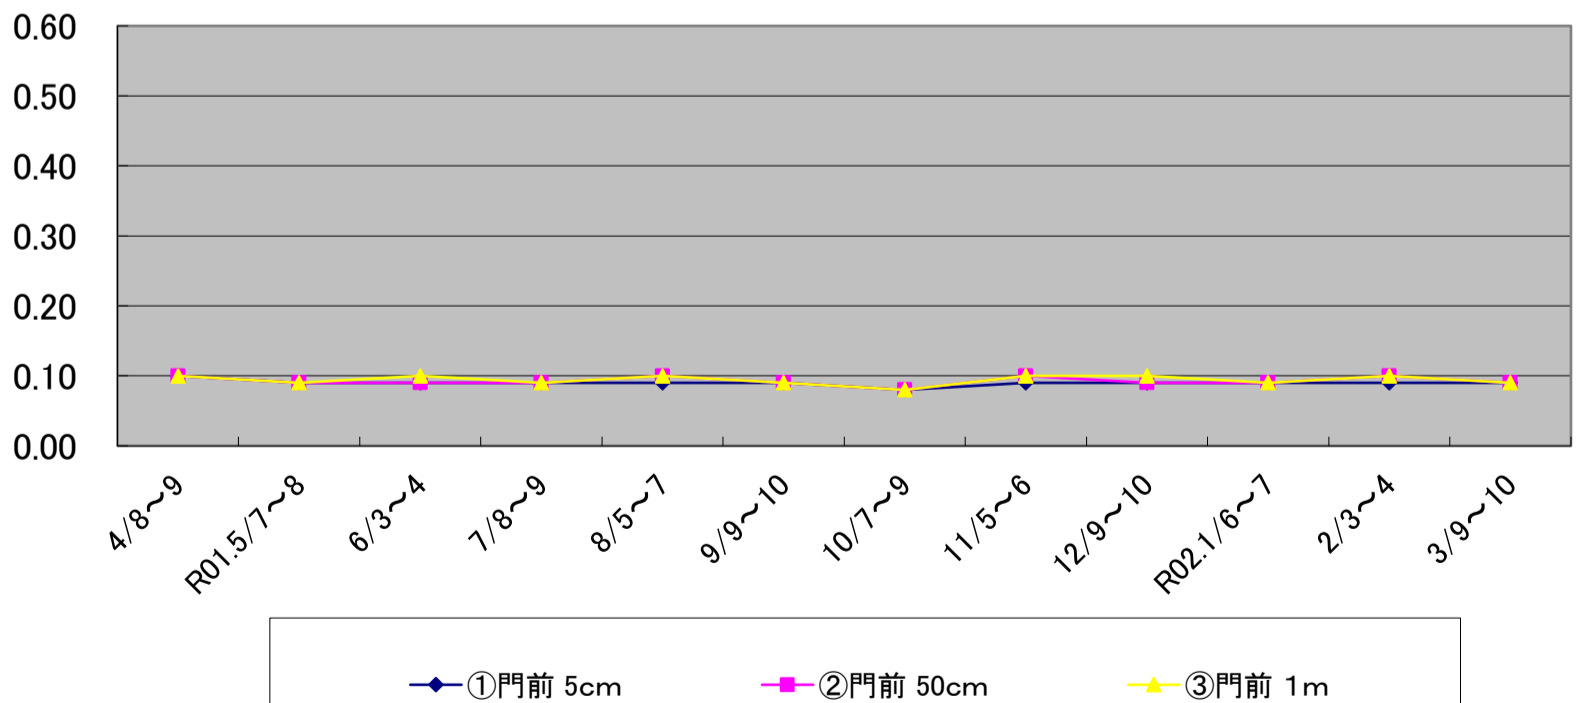

東稲揚水機場調整池 グラフ