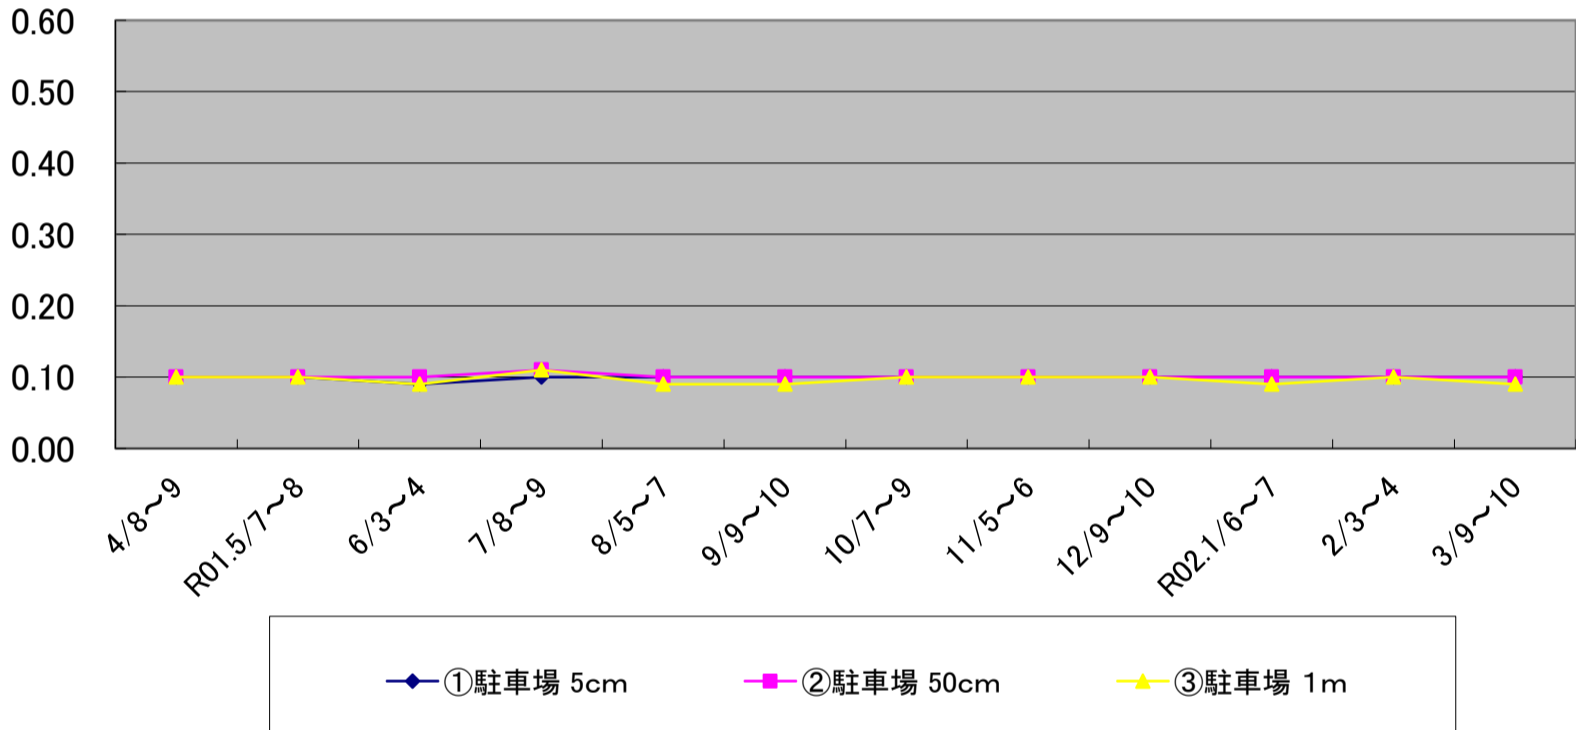

裏新田会館 グラフ

単位: $\mu\text{Sv/h}$