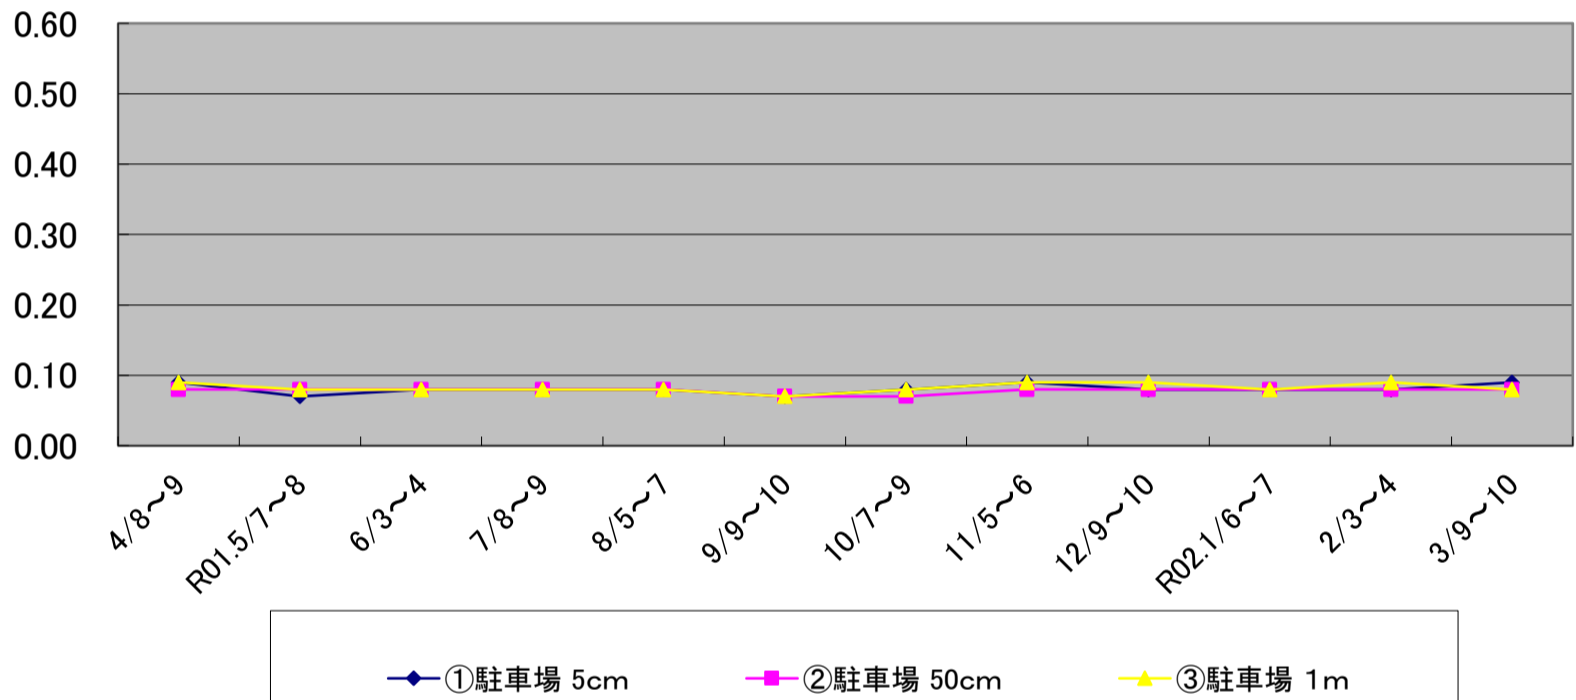

単位: μ Sv/h

旧赤生津小学校 グラフ

単位: μ Sv/h

青養会館 グラフ

単位: μ Sv/h

東稲揚水機場調整池 グラフ