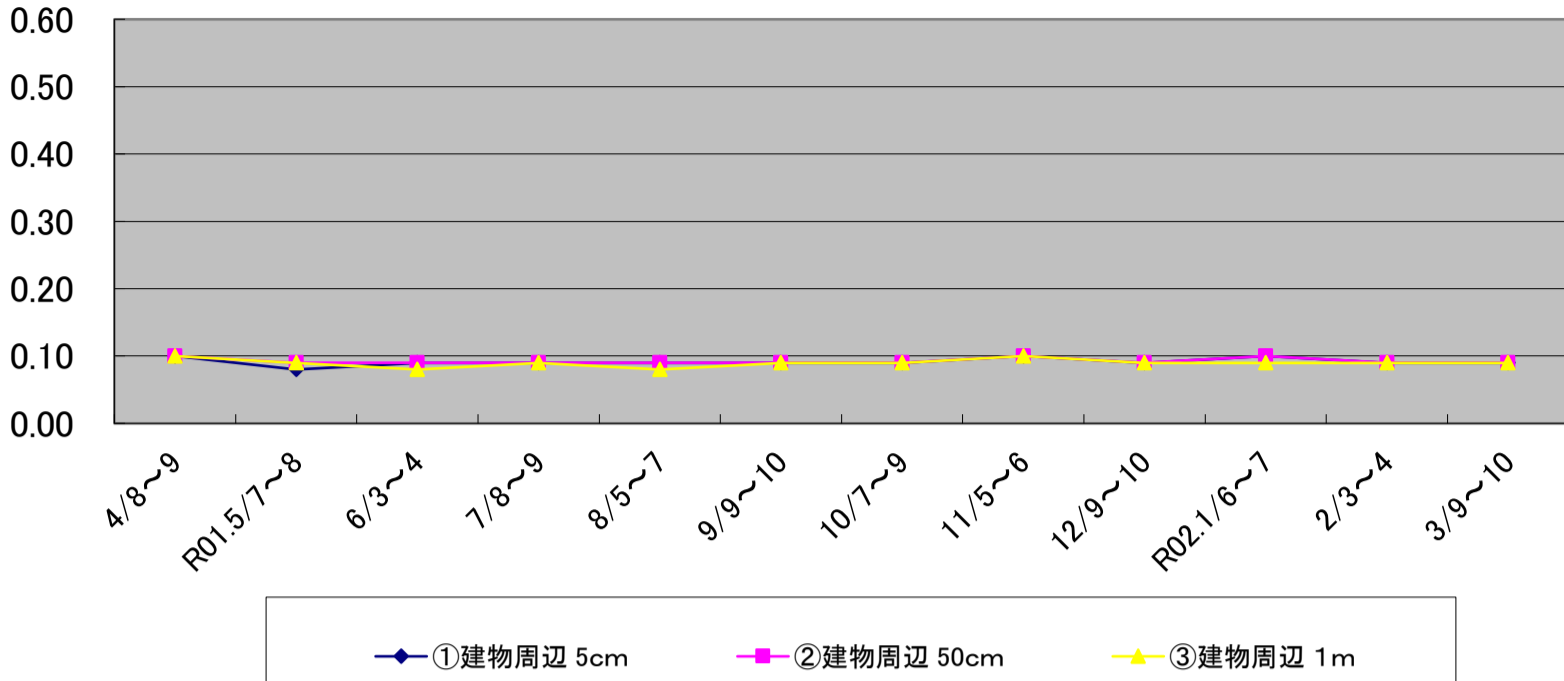

齋田公民館 グラフ

単位: μ Sv/h