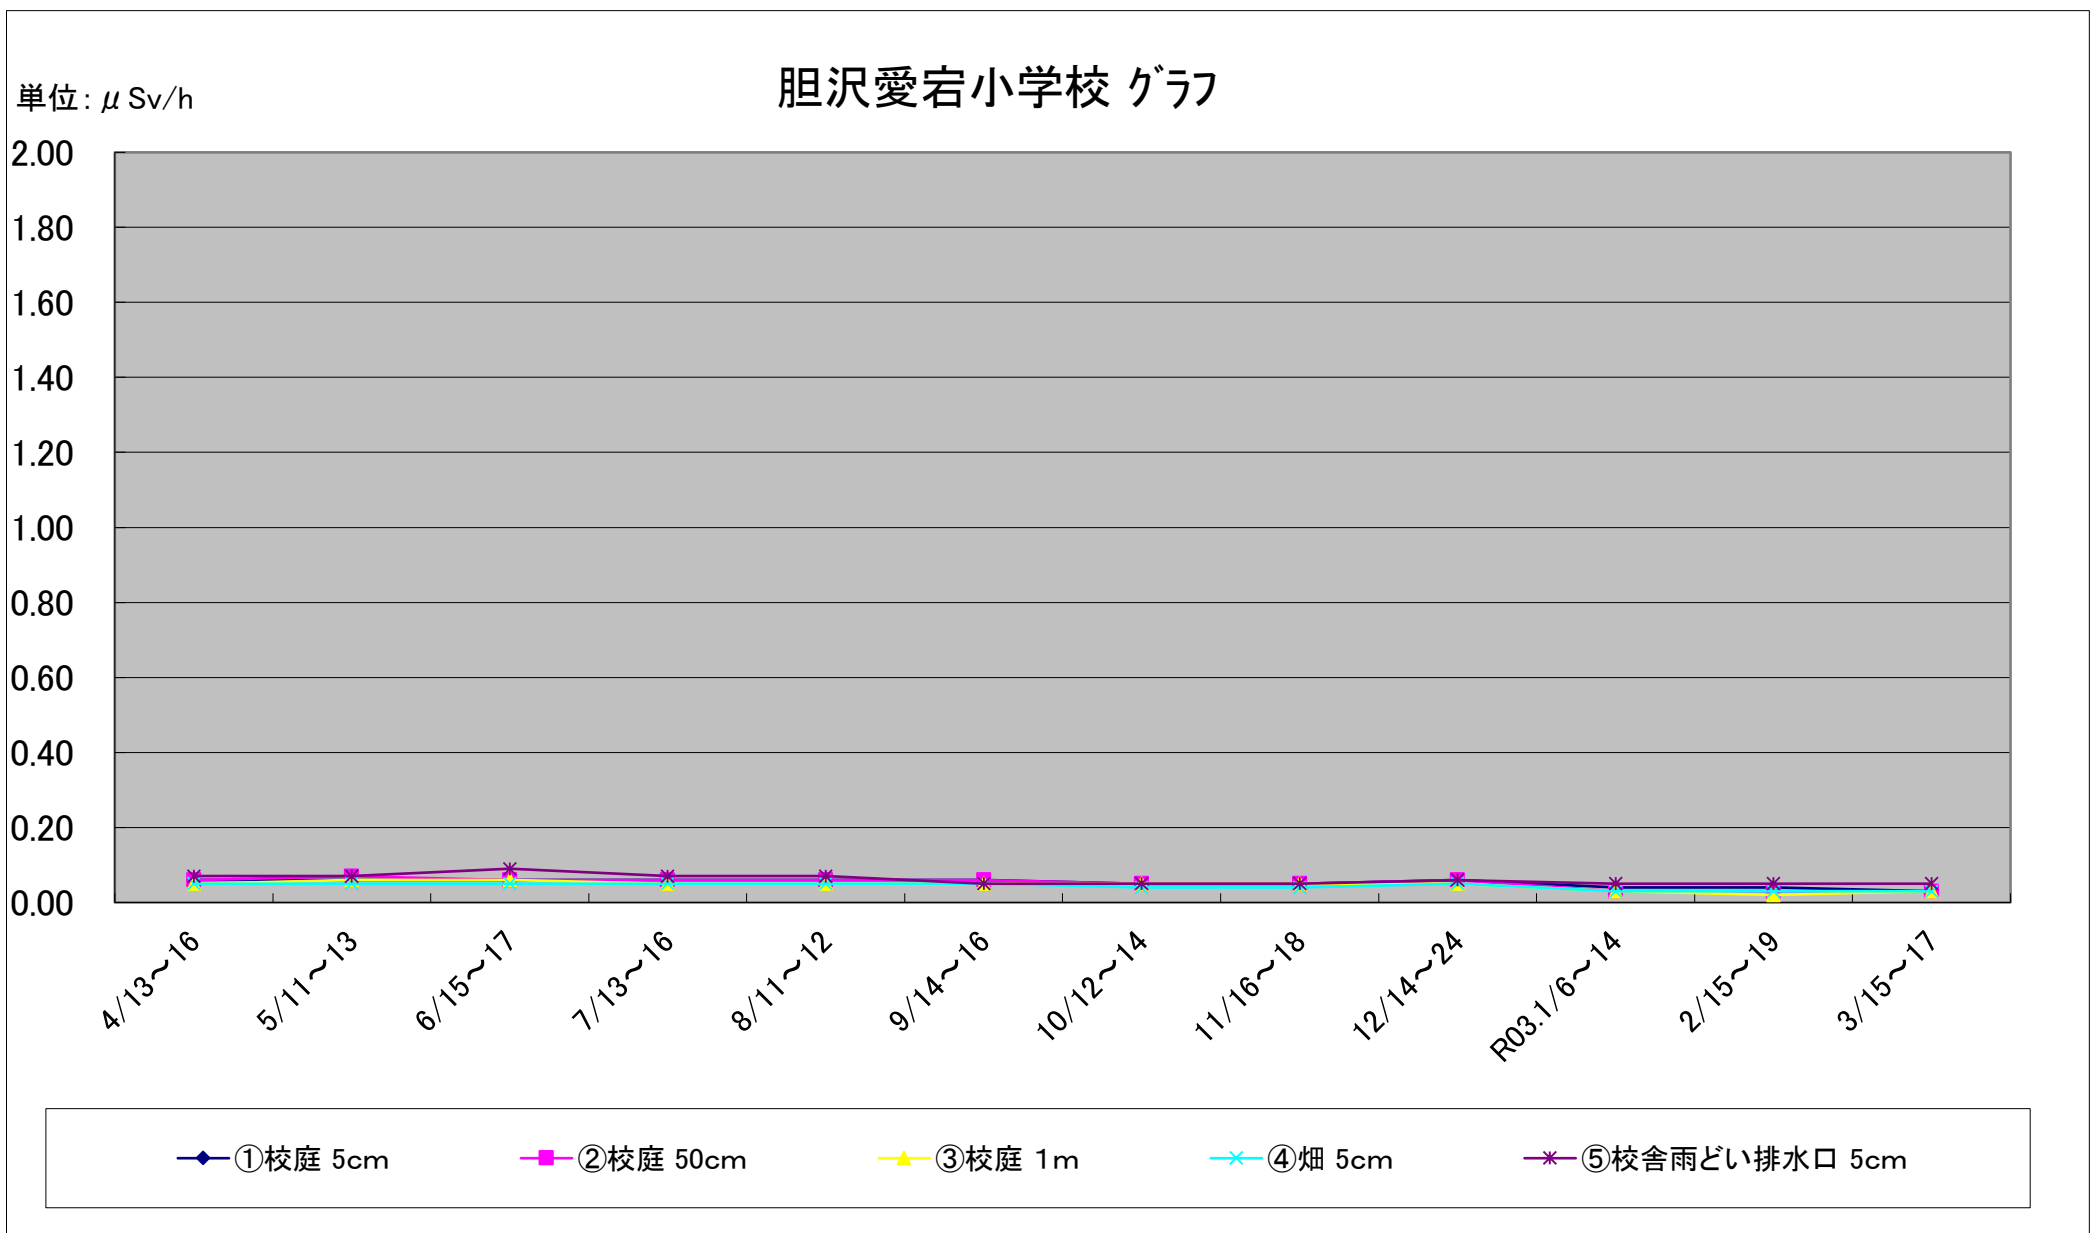

福島第一原子力発電所の事故に伴う放射線量測定結果のグラフ(定点観測地点)

福島第一原子力発電所の事故に伴う放射線量測定結果のグラフ(定点観測地点)

福島第一原子力発電所の事故に伴う放射線量測定結果のグラフ(定点観測地点)

福島第一原子力発電所の事故に伴う放射線量測定結果のグラフ(定点観測地点)

福島第一原子力発電所の事故に伴う放射線量測定結果のグラフ(定点観測地点)