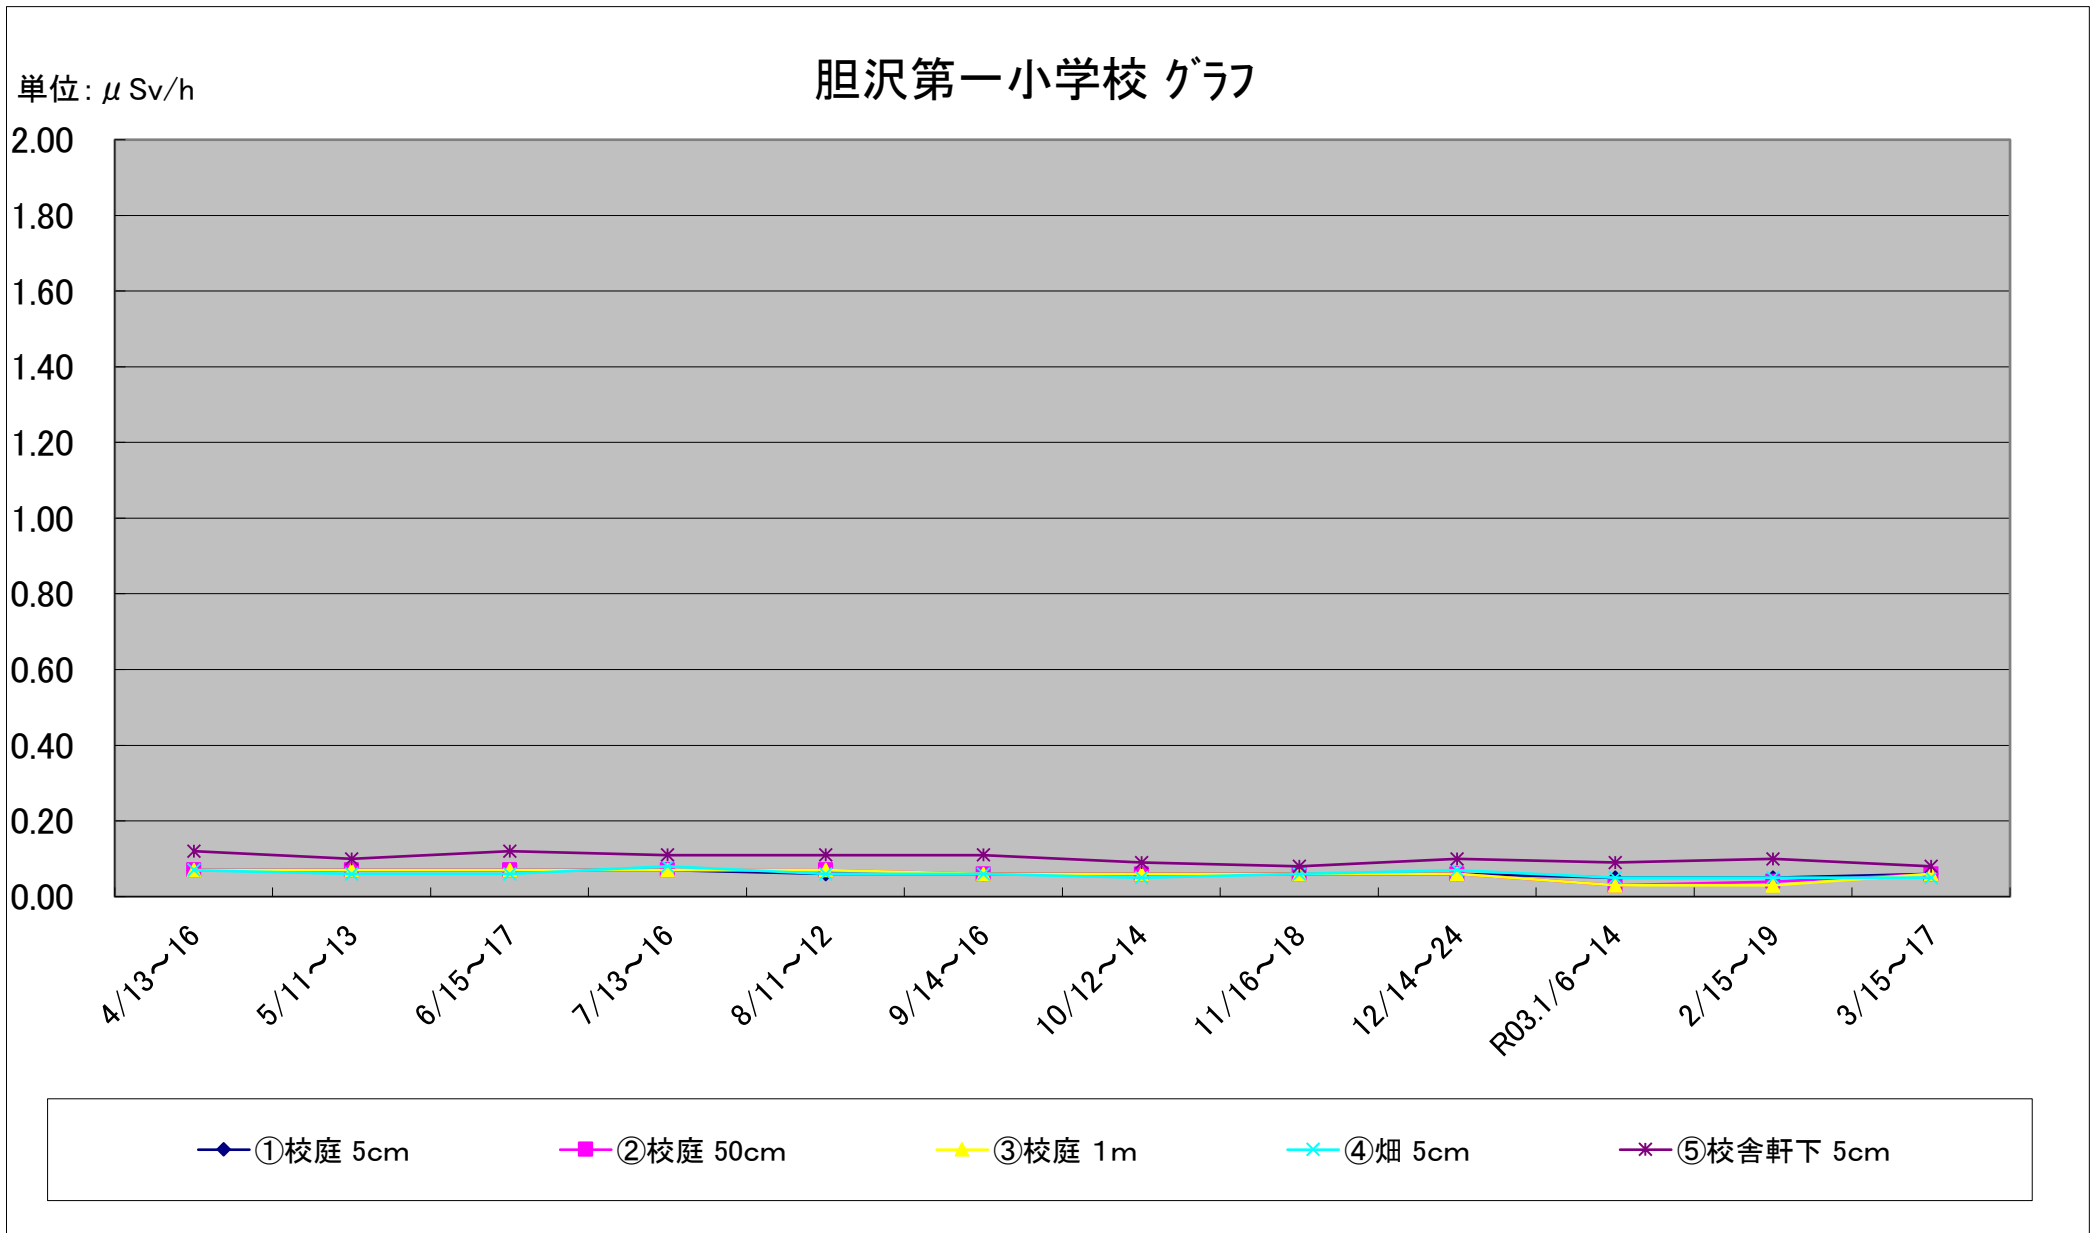

福島第一原子力発電所の事故に伴う放射線量測定結果のグラフ(定点観測地点)

福島第一原子力発電所の事故に伴う放射線量測定結果のグラフ(定点観測地点)

福島第一原子力発電所の事故に伴う放射線量測定結果のグラフ(定点観測地点)

福島第一原子力発電所の事故に伴う放射線量測定結果のグラフ(定点観測地点)

福島第一原子力発電所の事故に伴う放射線量測定結果のグラフ(定点観測地点)