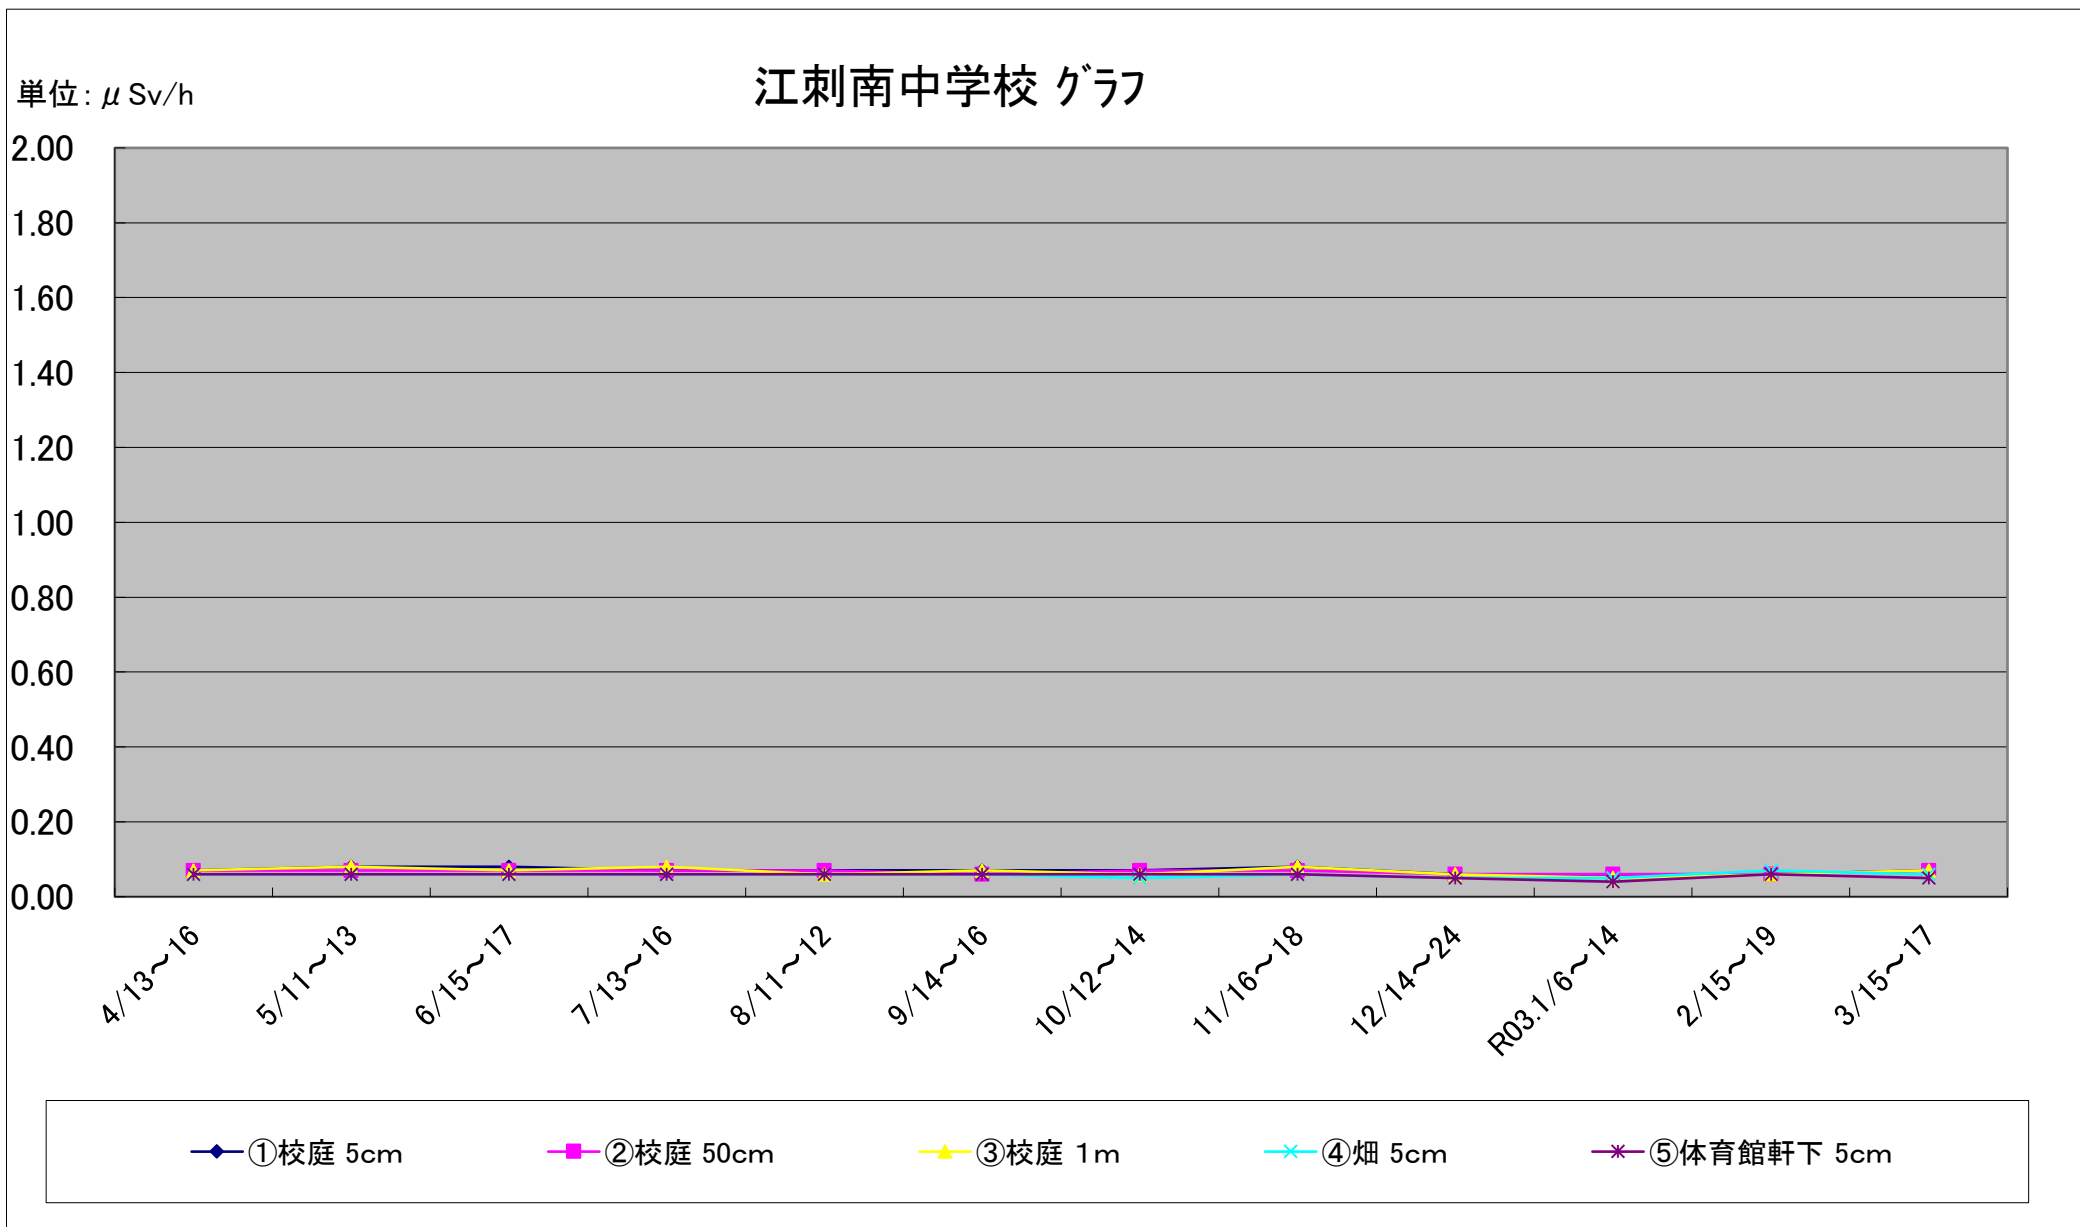

福島第一原子力発電所の事故に伴う放射線量測定結果のグラフ(定点観測地点)

福島第一原子力発電所の事故に伴う放射線量測定結果のグラフ(定点観測地点)

福島第一原子力発電所の事故に伴う放射線量測定結果のグラフ(定点観測地点)

福島第一原子力発電所の事故に伴う放射線量測定結果のグラフ(定点観測地点)

福島第一原子力発電所の事故に伴う放射線量測定結果のグラフ(定点観測地点)