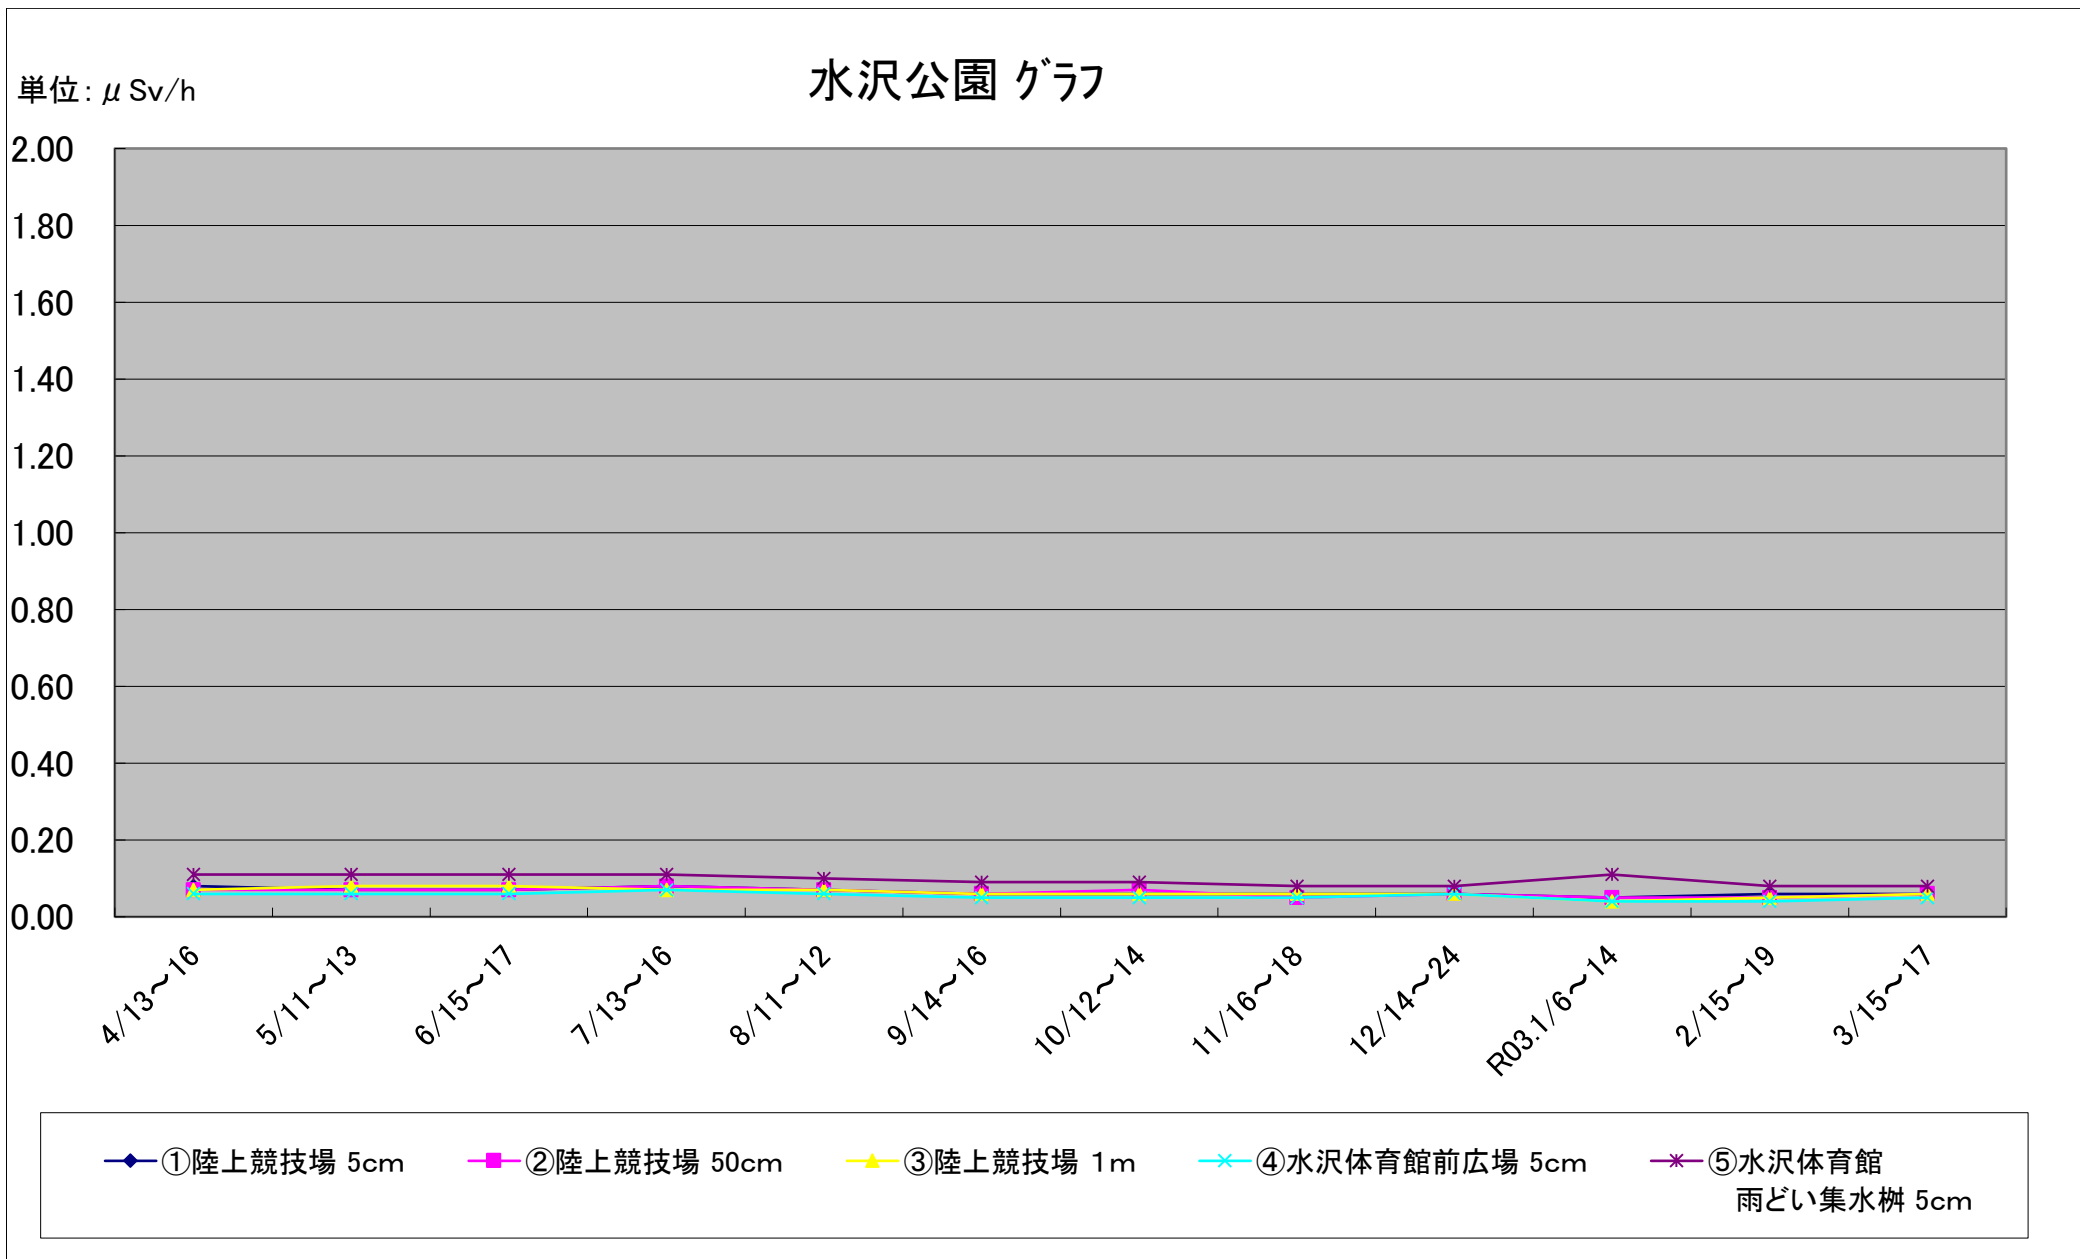

福島第一原子力発電所の事故に伴う放射線量測定結果のグラフ(定点観測地点)

福島第一原子力発電所の事故に伴う放射線量測定結果のグラフ(定点観測地点)

福島第一原子力発電所の事故に伴う放射線量測定結果のグラフ(定点観測地点)

福島第一原子力発電所の事故に伴う放射線量測定結果のグラフ(定点観測地点)

福島第一原子力発電所の事故に伴う放射線量測定結果のグラフ(定点観測地点)