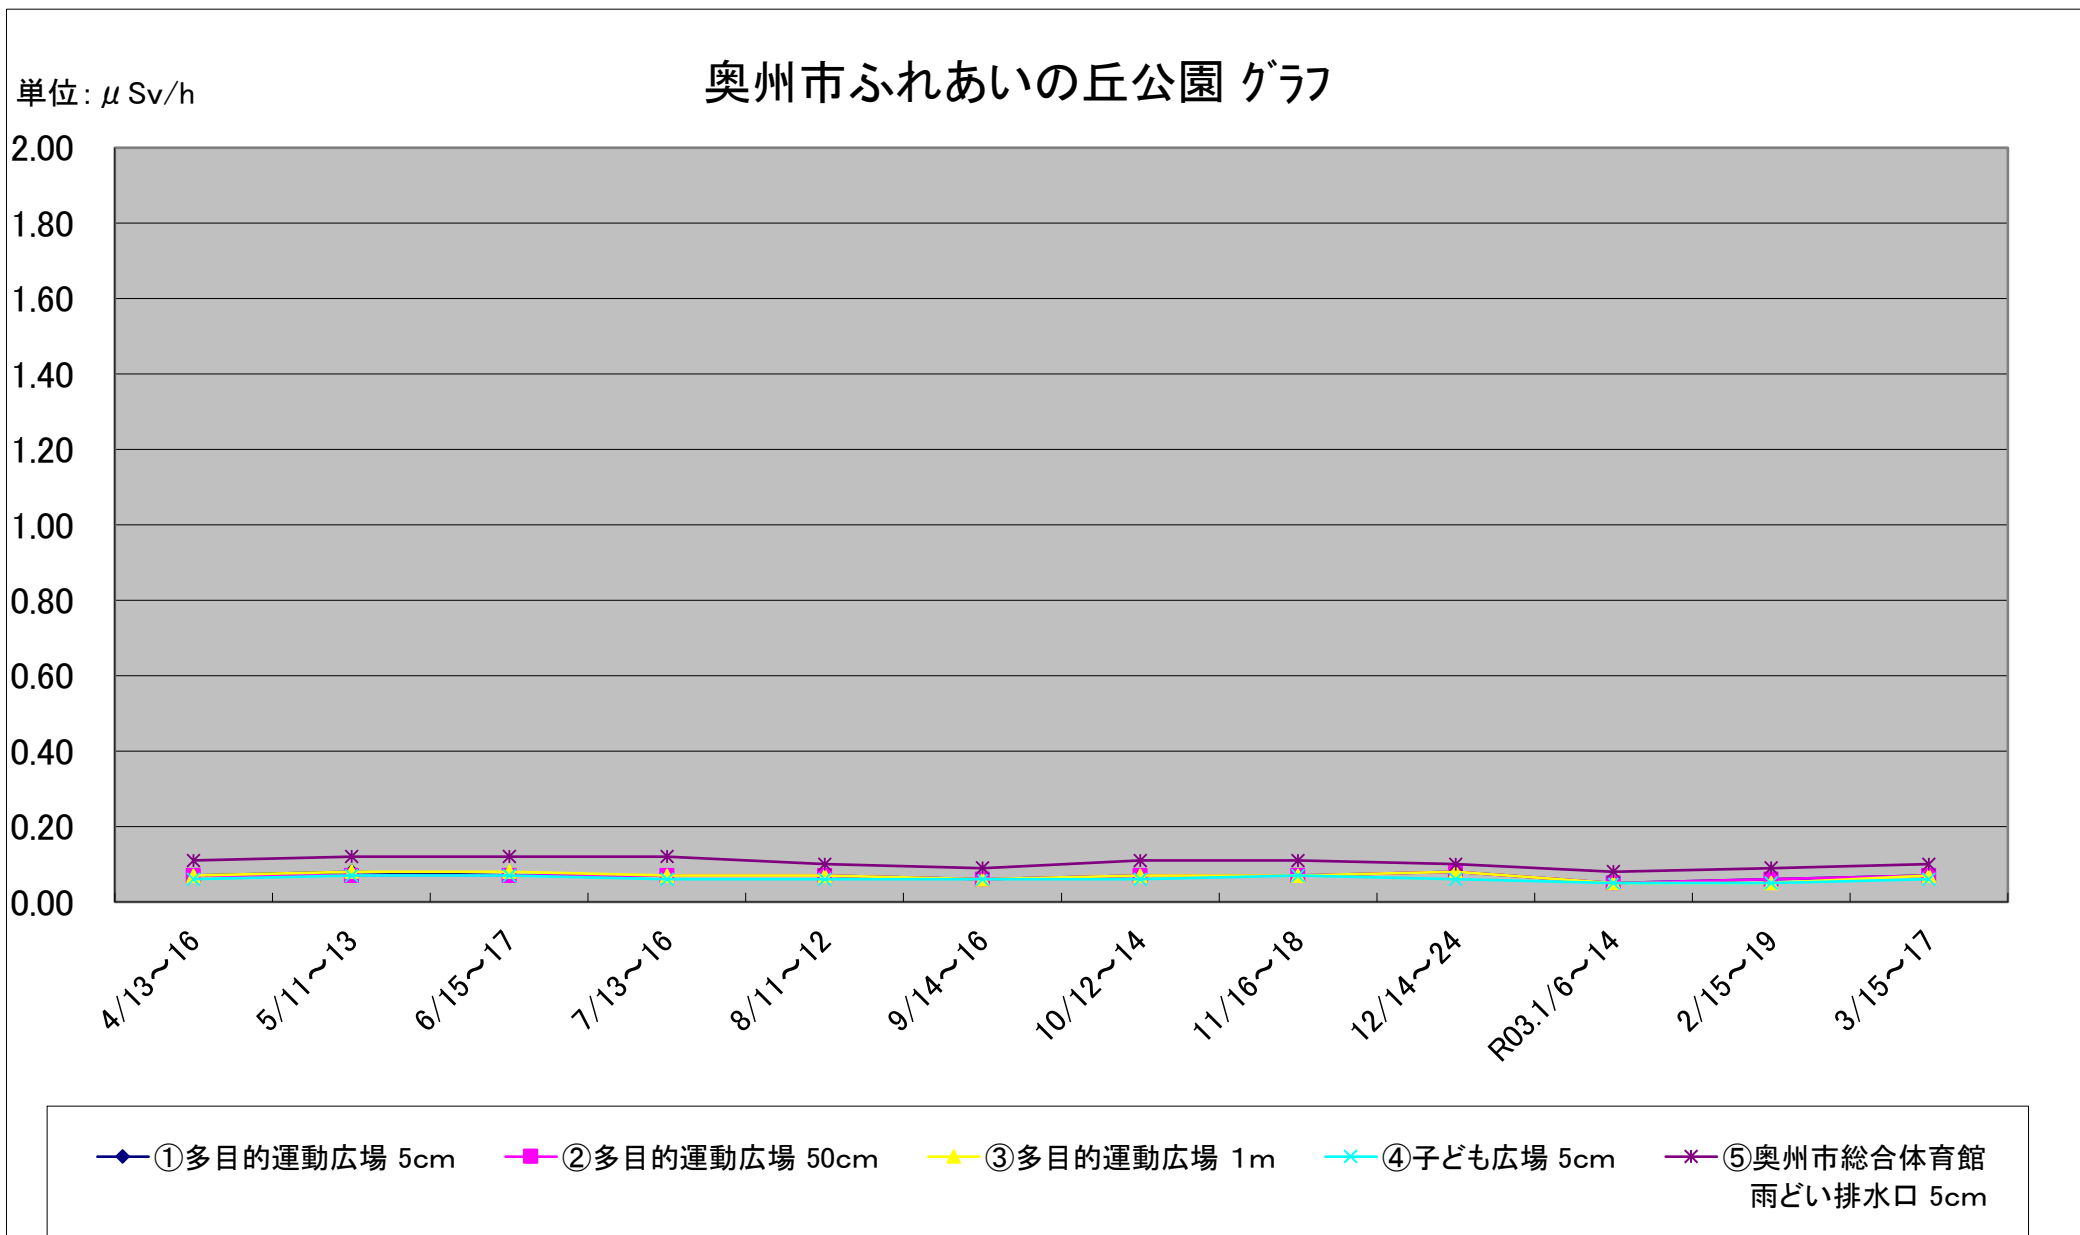

福島第一原子力発電所の事故に伴う放射線量測定結果のグラフ(定点観測地点)

福島第一原子力発電所の事故に伴う放射線量測定結果のグラフ(定点観測地点)

福島第一原子力発電所の事故に伴う放射線量測定結果のグラフ(定点観測地点)

福島第一原子力発電所の事故に伴う放射線量測定結果のグラフ(定点観測地点)

福島第一原子力発電所の事故に伴う放射線量測定結果のグラフ(定点観測地点)