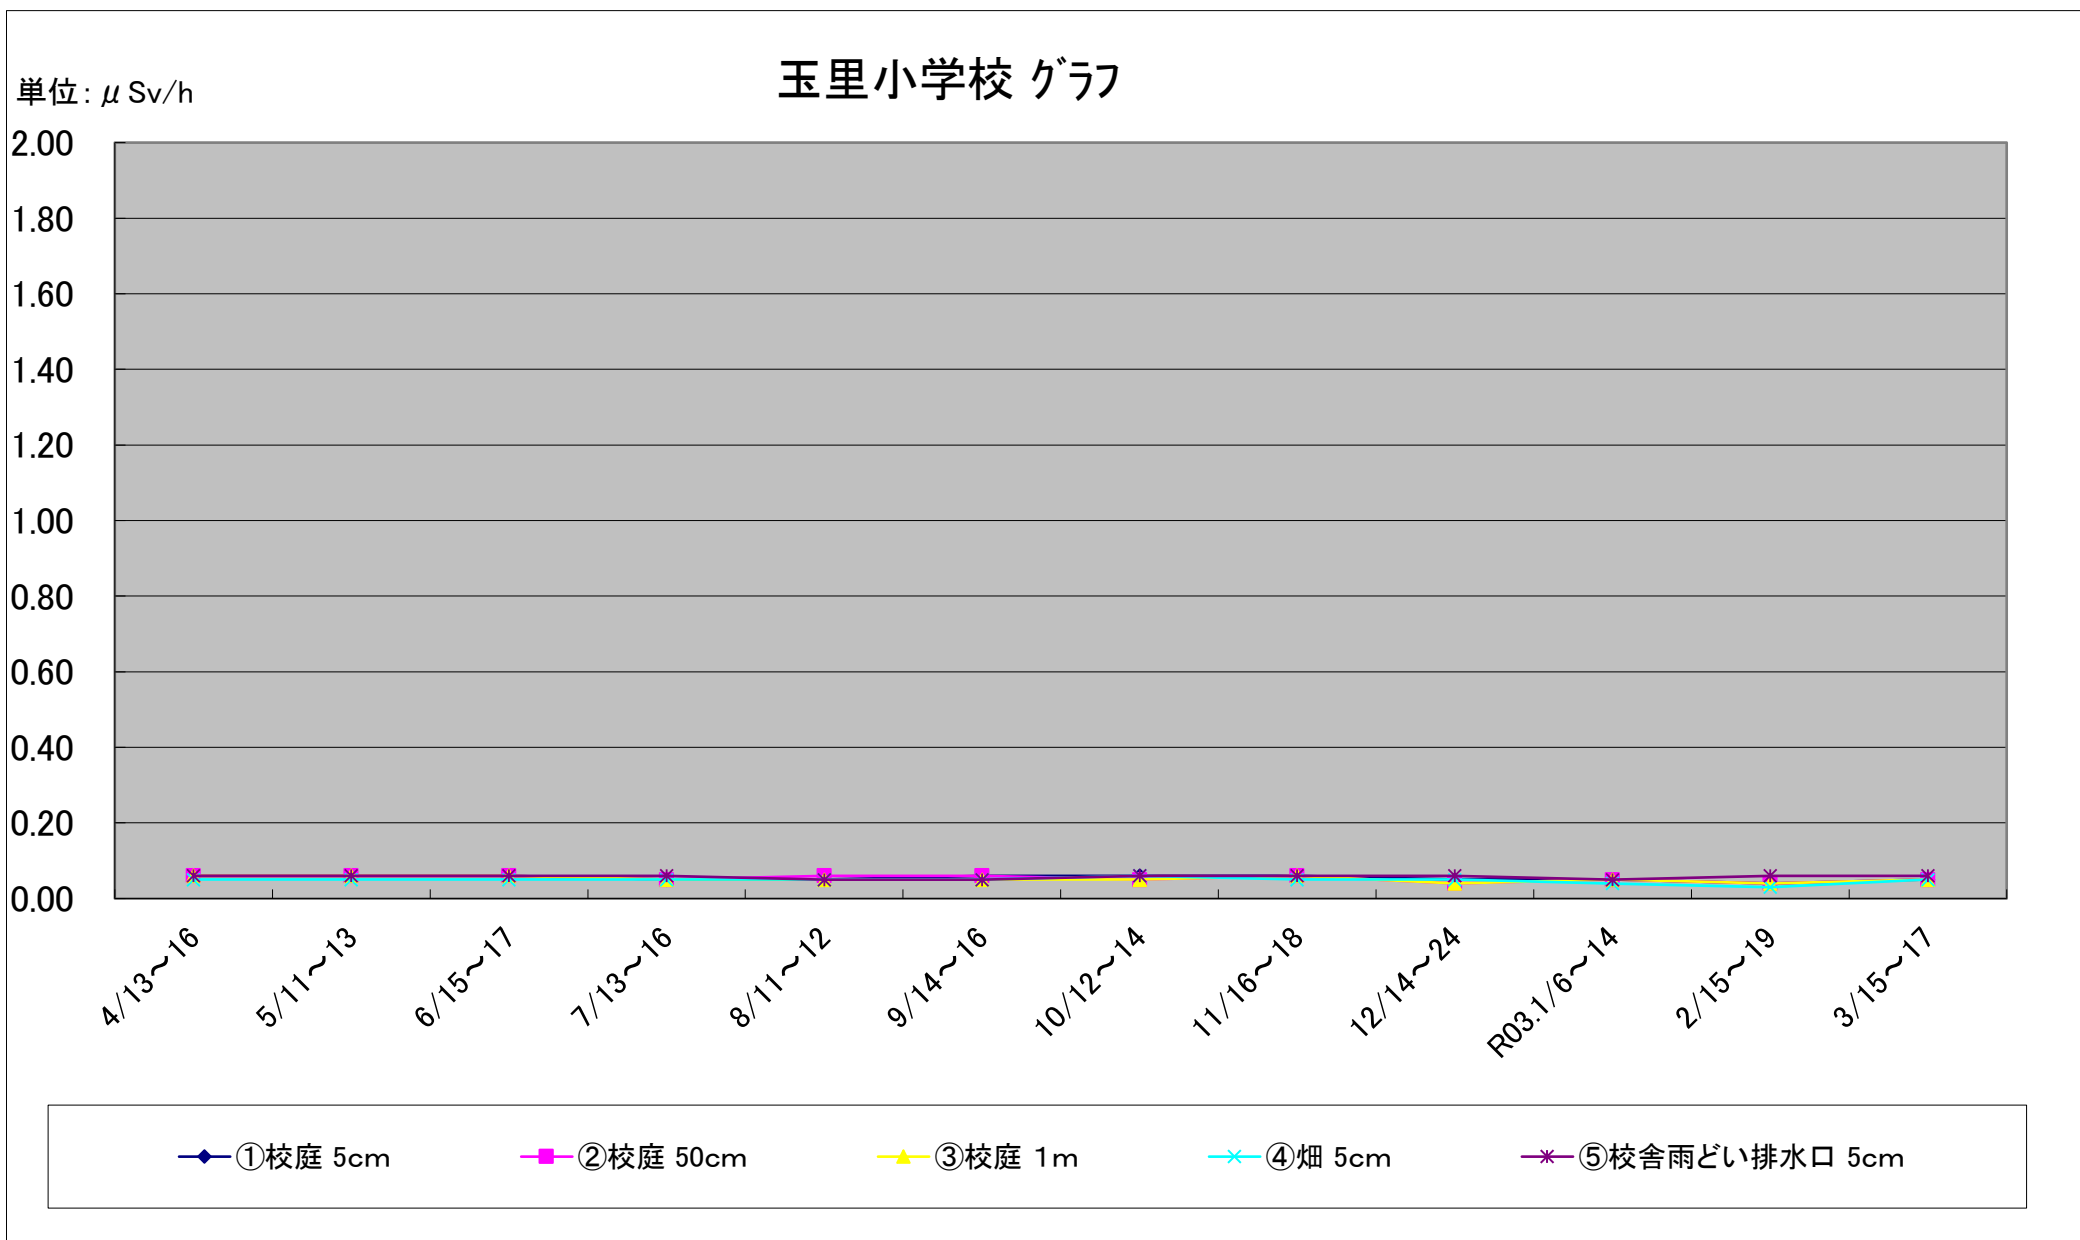

福島第一原子力発電所の事故に伴う放射線量測定結果のグラフ(定点観測地点)

福島第一原子力発電所の事故に伴う放射線量測定結果のグラフ(定点観測地点)

福島第一原子力発電所の事故に伴う放射線量測定結果のグラフ(定点観測地点)

福島第一原子力発電所の事故に伴う放射線量測定結果のグラフ(定点観測地点)

福島第一原子力発電所の事故に伴う放射線量測定結果のグラフ(定点観測地点)