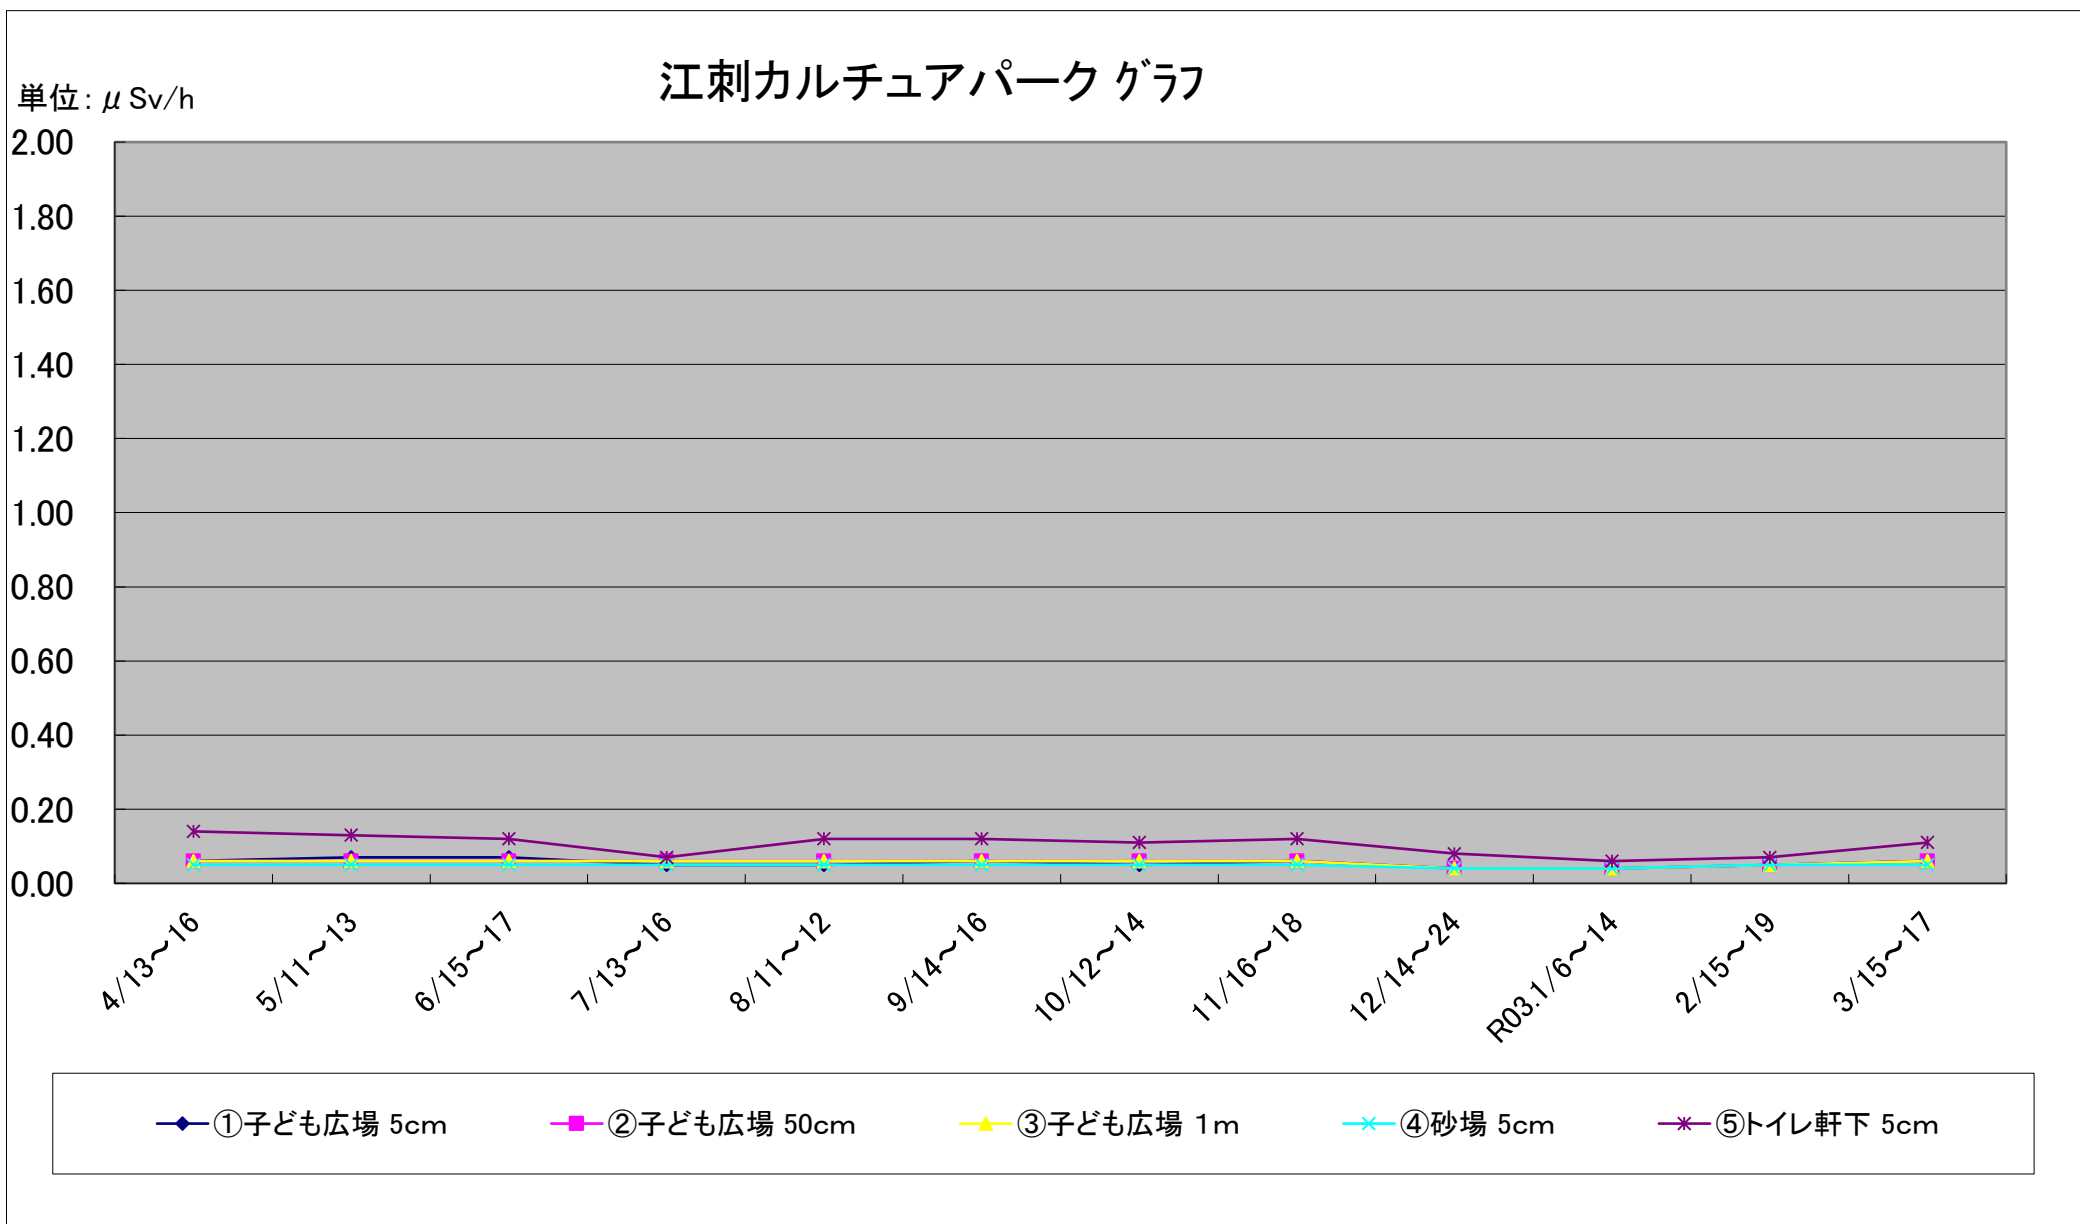

福島第一原子力発電所の事故に伴う放射線量測定結果のグラフ(定点観測地点)

福島第一原子力発電所の事故に伴う放射線量測定結果のグラフ(定点観測地点)

福島第一原子力発電所の事故に伴う放射線量測定結果のグラフ(定点観測地点)

福島第一原子力発電所の事故に伴う放射線量測定結果のグラフ(定点観測地点)

福島第一原子力発電所の事故に伴う放射線量測定結果のグラフ(定点観測地点)