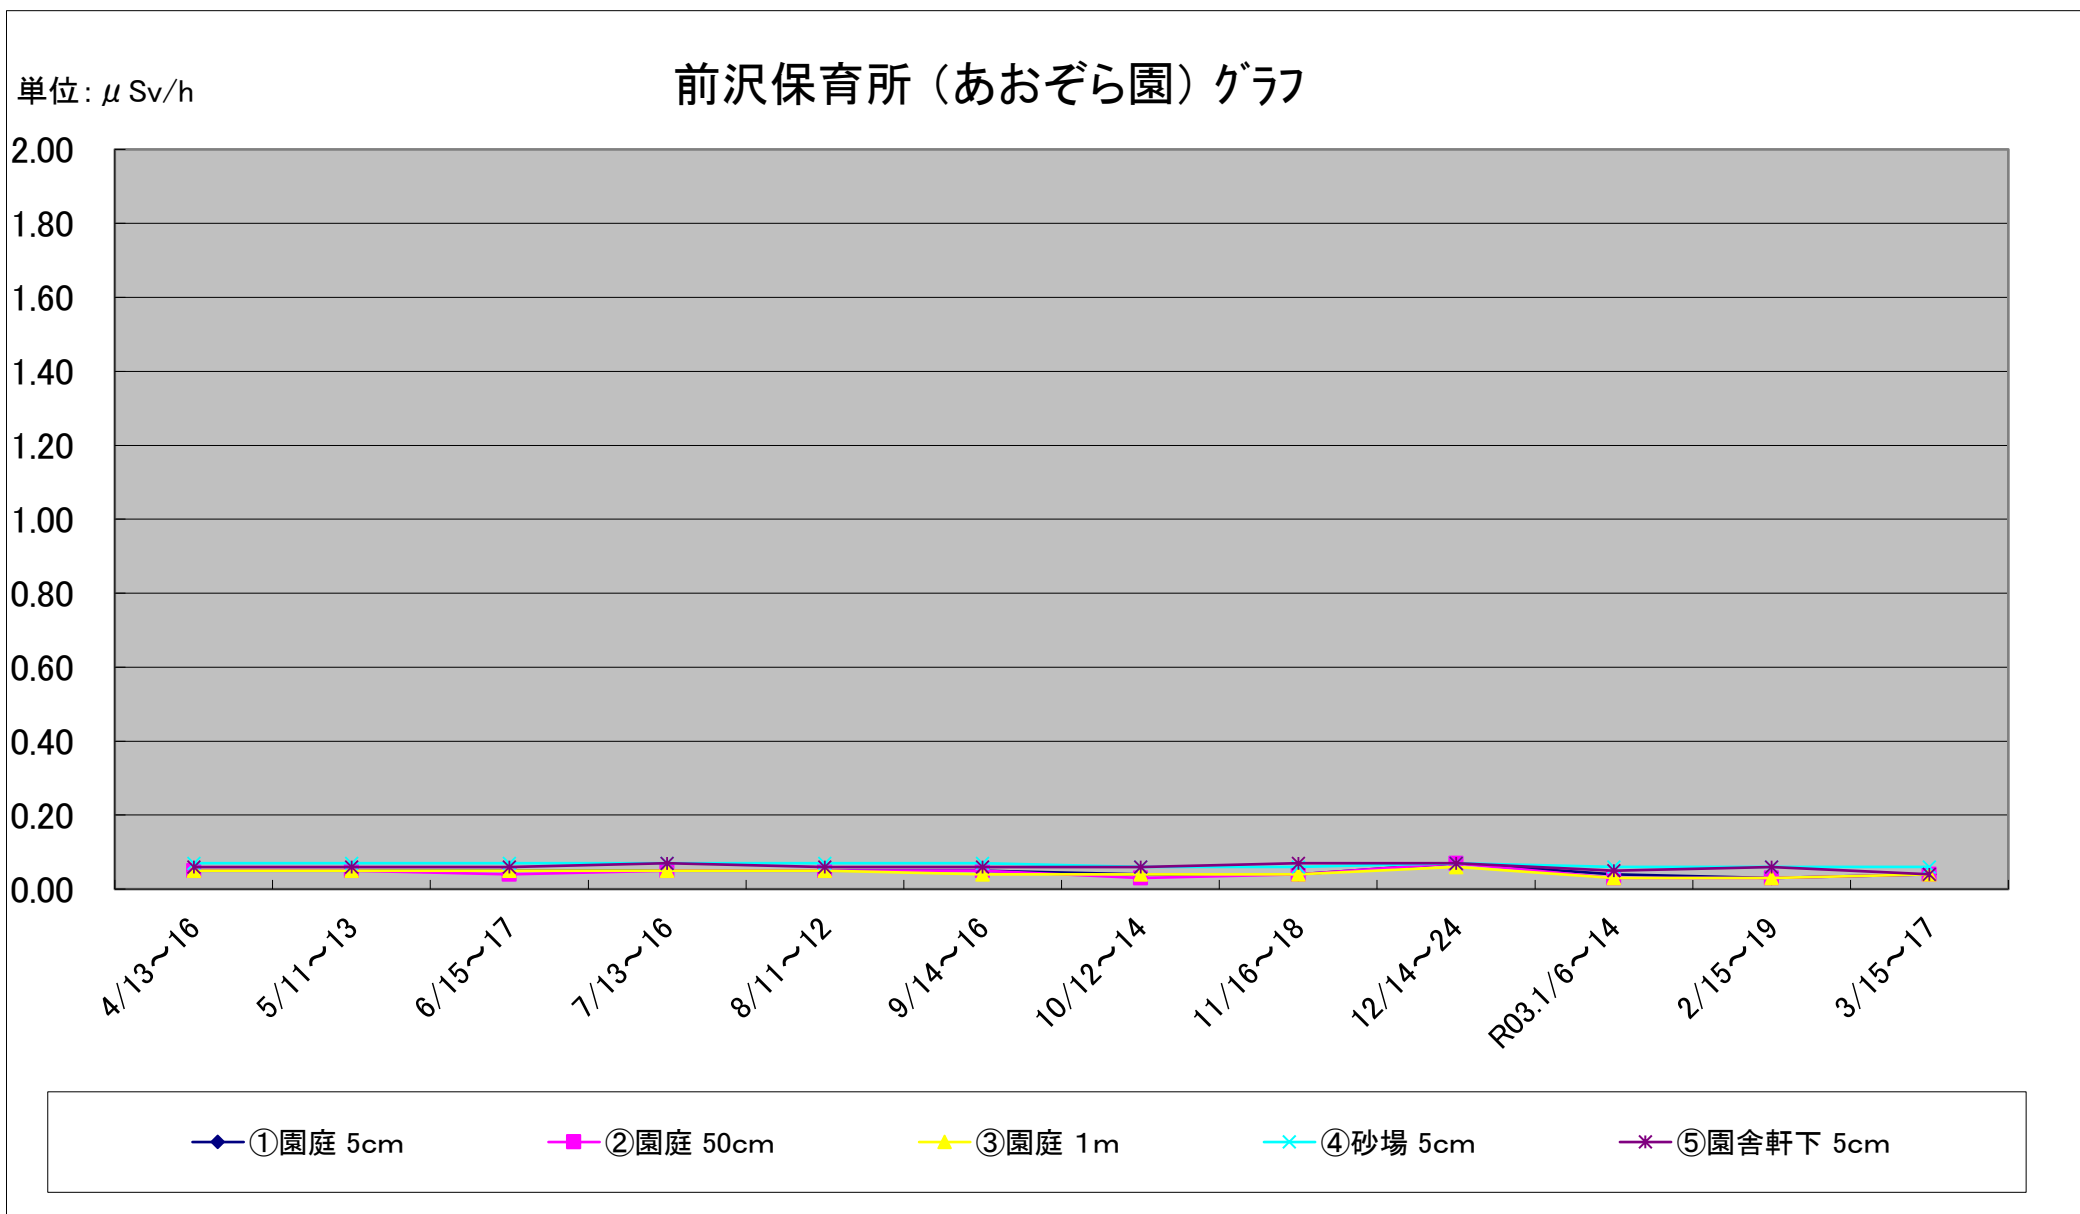

福島第一原子力発電所の事故に伴う放射線量測定結果のグラフ(定点観測地点)

福島第一原子力発電所の事故に伴う放射線量測定結果のグラフ(定点観測地点)

福島第一原子力発電所の事故に伴う放射線量測定結果のグラフ(定点観測地点)

福島第一原子力発電所の事故に伴う放射線量測定結果のグラフ(定点観測地点)

福島第一原子力発電所の事故に伴う放射線量測定結果のグラフ(定点観測地点)