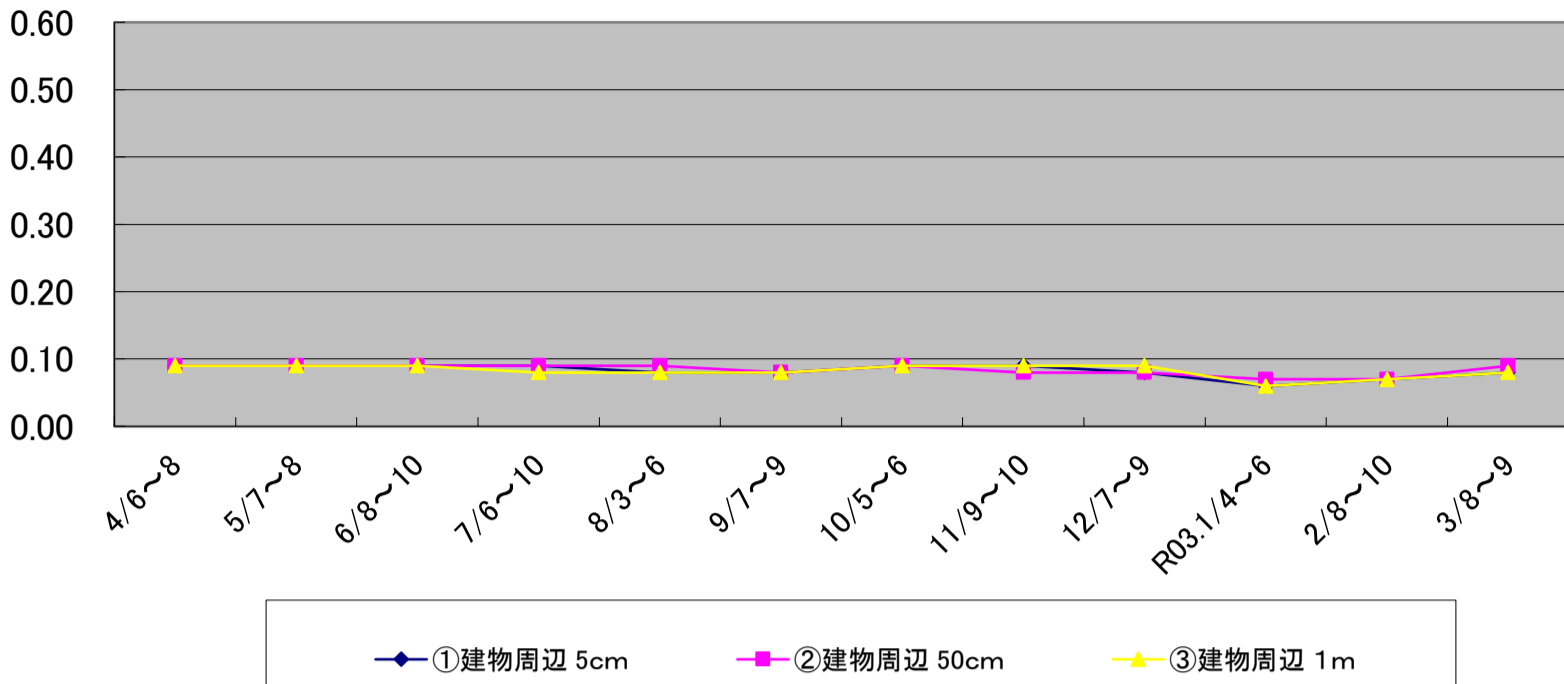

単位: μ Sv/h

峠・二子公民館 グラフ

単位: μ Sv/h

箕輪公民館 グラフ

単位: μ Sv/h

単位: μ Sv/h

新田コミュニティセンター グラフ

①建物周辺 5cm ②建物周辺 50cm ③建物周辺 1m