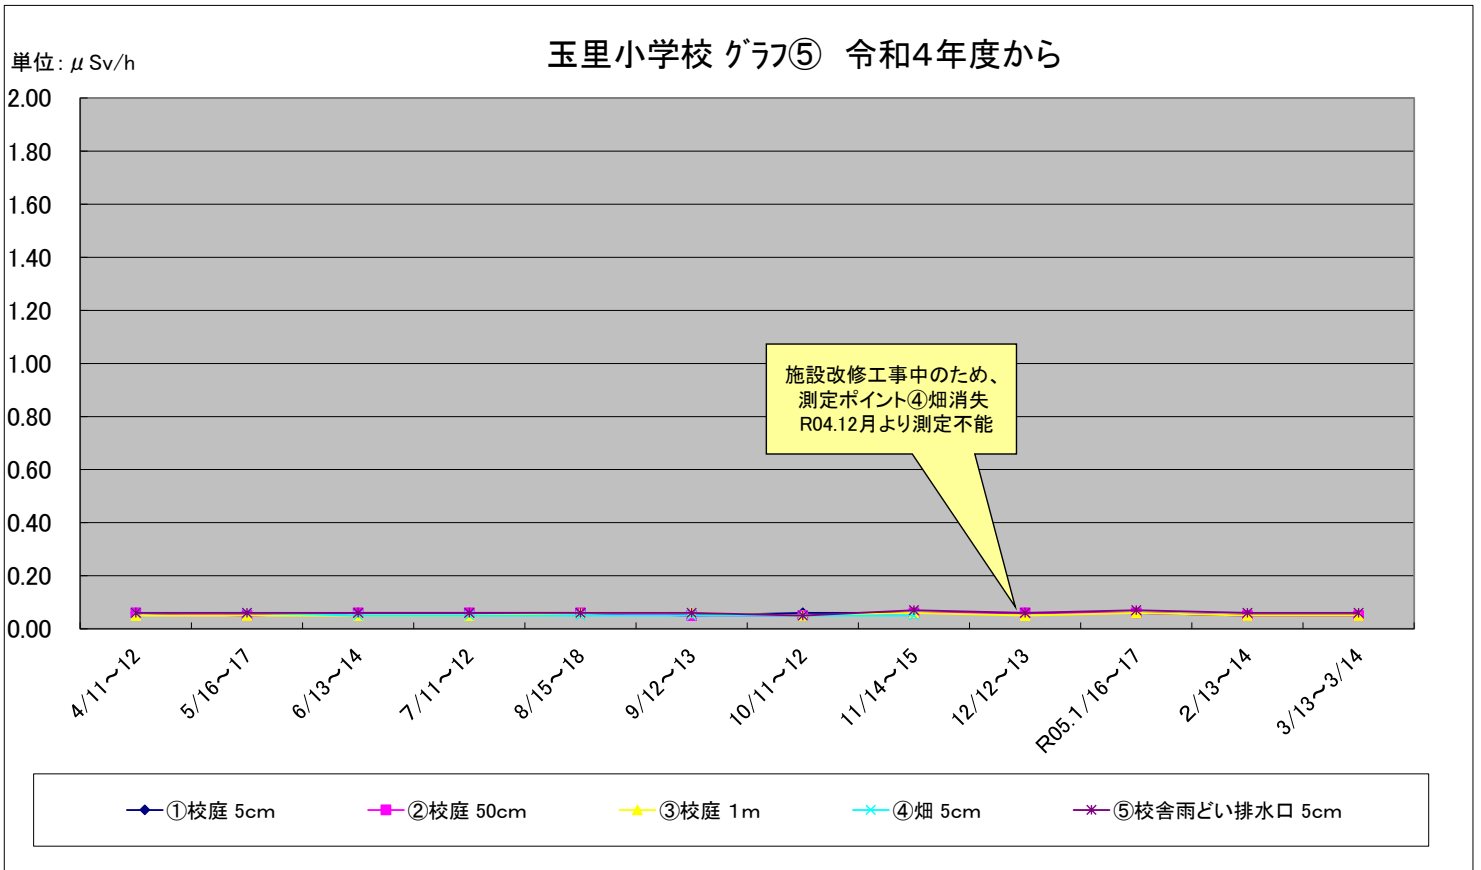

# 福島第一原子力発電所の事故に伴う放射線量測定結果のグラフ(定点観測地点)

## 奥州市ふれあいの丘公園 グラフ② 令和4年度から

単位:  $\mu\text{Sv/h}$

# 福島第一原子力発電所の事故に伴う放射線量測定結果のグラフ(定点観測地点)

福島第一原子力発電所の事故に伴う放射線量測定結果のグラフ(定点観測地点)

# 福島第一原子力発電所の事故に伴う放射線量測定結果のグラフ(定点観測地点)

福島第一原子力発電所の事故に伴う放射線量測定結果のグラフ(定点観測地点)

福島第一原子力発電所の事故に伴う放射線量測定結果のグラフ(補完観測地点)

稲瀬保育所(わかば園) グラフ⑪ 令和4年度から

単位:  $\mu\text{Sv/h}$

旧広瀬保育所 グラフ⑫ 令和4年度から

単位:  $\mu\text{Sv/h}$

福島第一原子力発電所の事故に伴う放射線量測定結果のグラフ(補完観測地点)