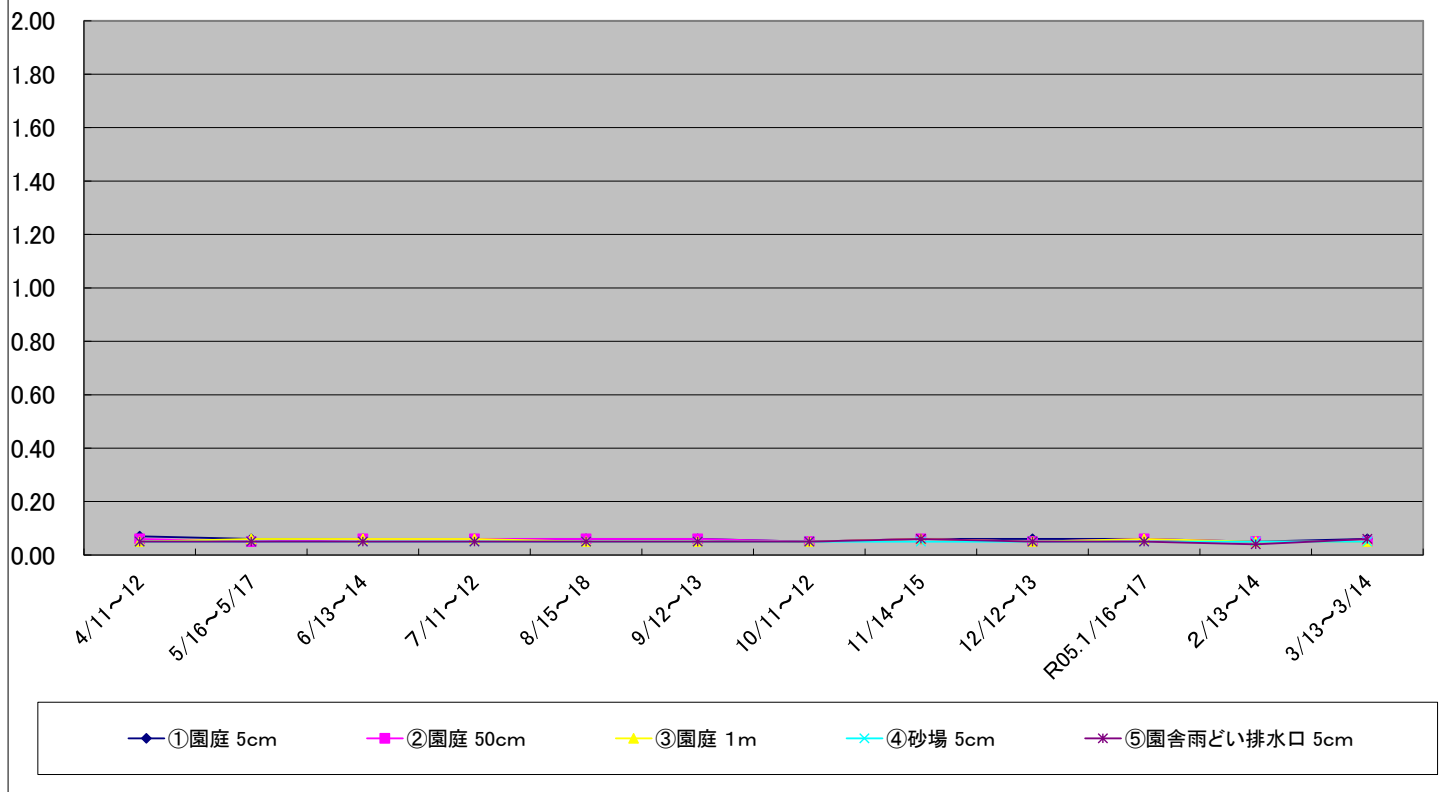

# 福島第一原子力発電所の事故に伴う放射線量測定結果のグラフ(定点観測地点)

福島第一原子力発電所の事故に伴う放射線量測定結果のグラフ(定点観測地点)

# 福島第一原子力発電所の事故に伴う放射線量測定結果のグラフ(定点観測地点)

福島第一原子力発電所の事故に伴う放射線量測定結果のグラフ(定点観測地点)

福島第一原子力発電所の事故に伴う放射線量測定結果のグラフ(補完観測地点)

稲瀬保育所(わかば園) グラフ⑪ 令和4年度から

単位:  $\mu\text{Sv/h}$

旧広瀬保育所 グラフ⑫ 令和4年度から

単位:  $\mu\text{Sv/h}$

福島第一原子力発電所の事故に伴う放射線量測定結果のグラフ(補完観測地点)

# 福島第一原子力発電所の事故に伴う放射線量測定結果のグラフ(補完観測地点)