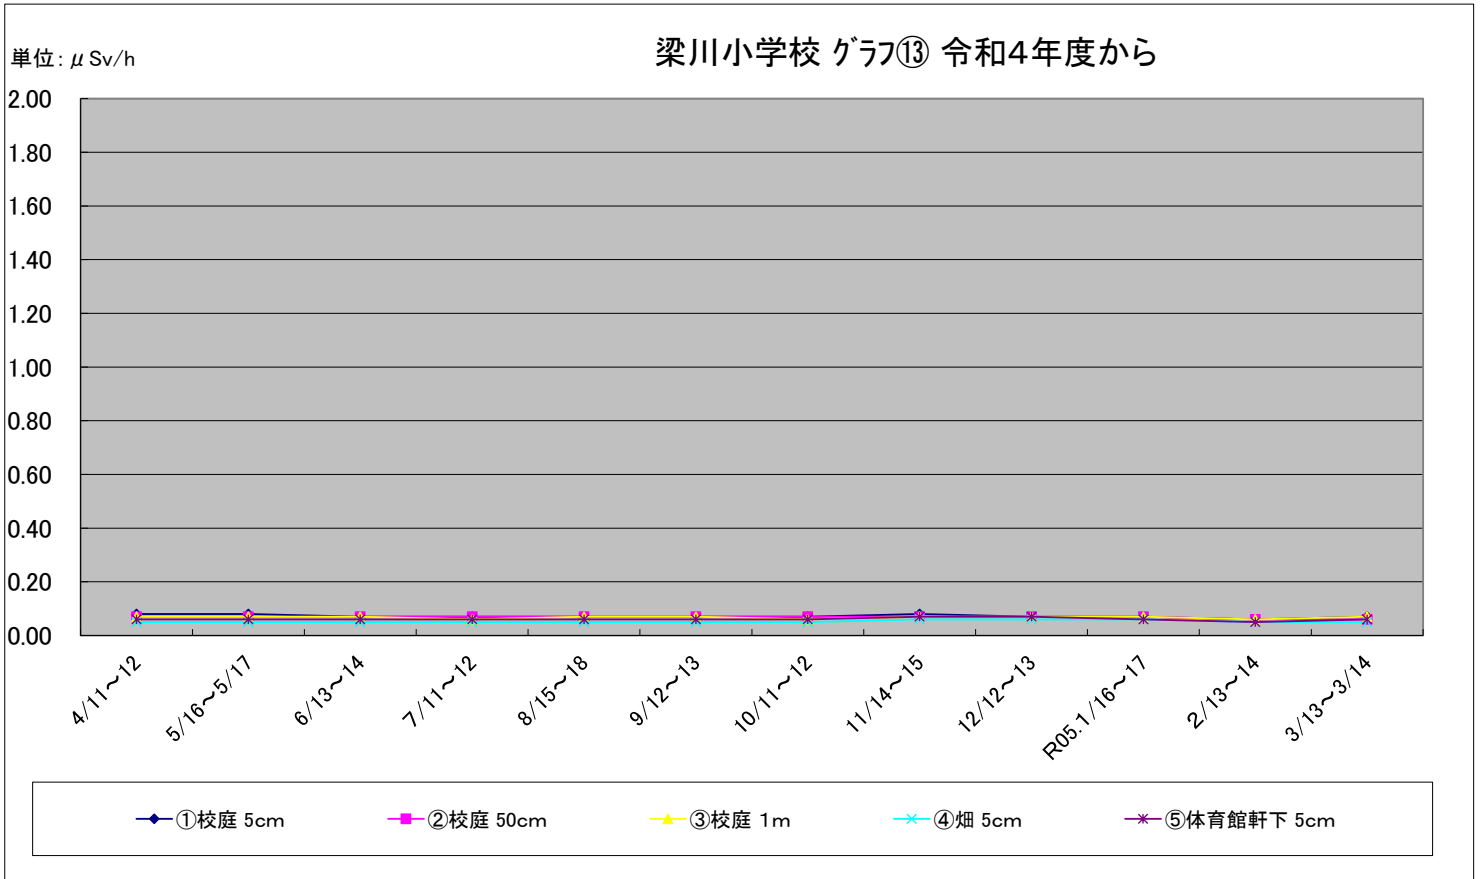

# 福島第一原子力発電所の事故に伴う放射線量測定結果のグラフ(定点観測地点)

福島第一原子力発電所の事故に伴う放射線量測定結果のグラフ(定点観測地点)

# 福島第一原子力発電所の事故に伴う放射線量測定結果のグラフ(定点観測地点)

福島第一原子力発電所の事故に伴う放射線量測定結果のグラフ(定点観測地点)

福島第一原子力発電所の事故に伴う放射線量測定結果のグラフ(補完観測地点)

稲瀬保育所(わかば園) グラフ⑪ 令和4年度から

単位:  $\mu\text{Sv/h}$

旧広瀬保育所 グラフ⑫ 令和4年度から

単位:  $\mu\text{Sv/h}$

福島第一原子力発電所の事故に伴う放射線量測定結果のグラフ(補完観測地点)

# 福島第一原子力発電所の事故に伴う放射線量測定結果のグラフ(補完観測地点)