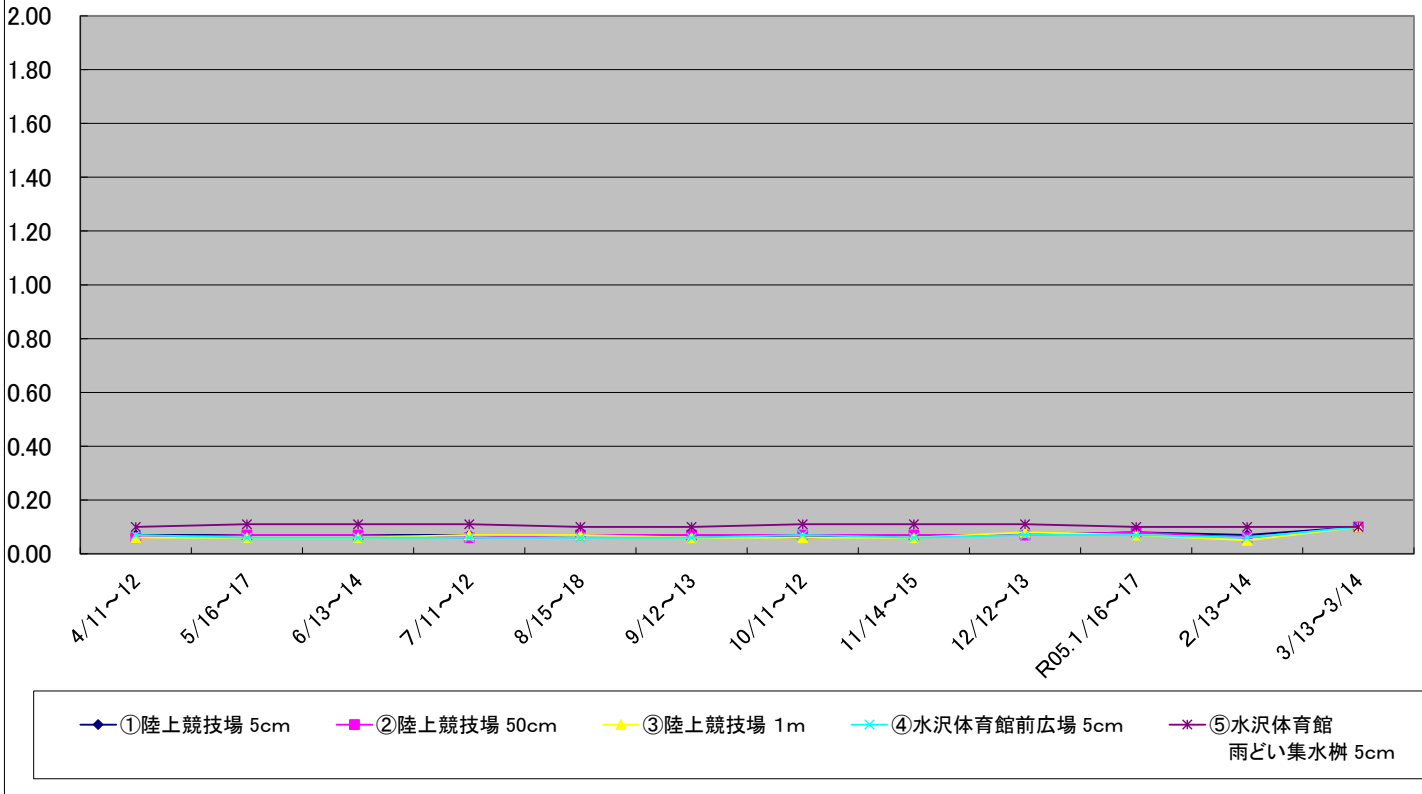

# 福島第一原子力発電所の事故に伴う放射線量測定結果のグラフ(定点観測地点)

## 水沢公園 グラフ① 令和4年度から

単位:  $\mu\text{Sv/h}$

# 福島第一原子力発電所の事故に伴う放射線量測定結果のグラフ(定点観測地点)

福島第一原子力発電所の事故に伴う放射線量測定結果のグラフ(定点観測地点)