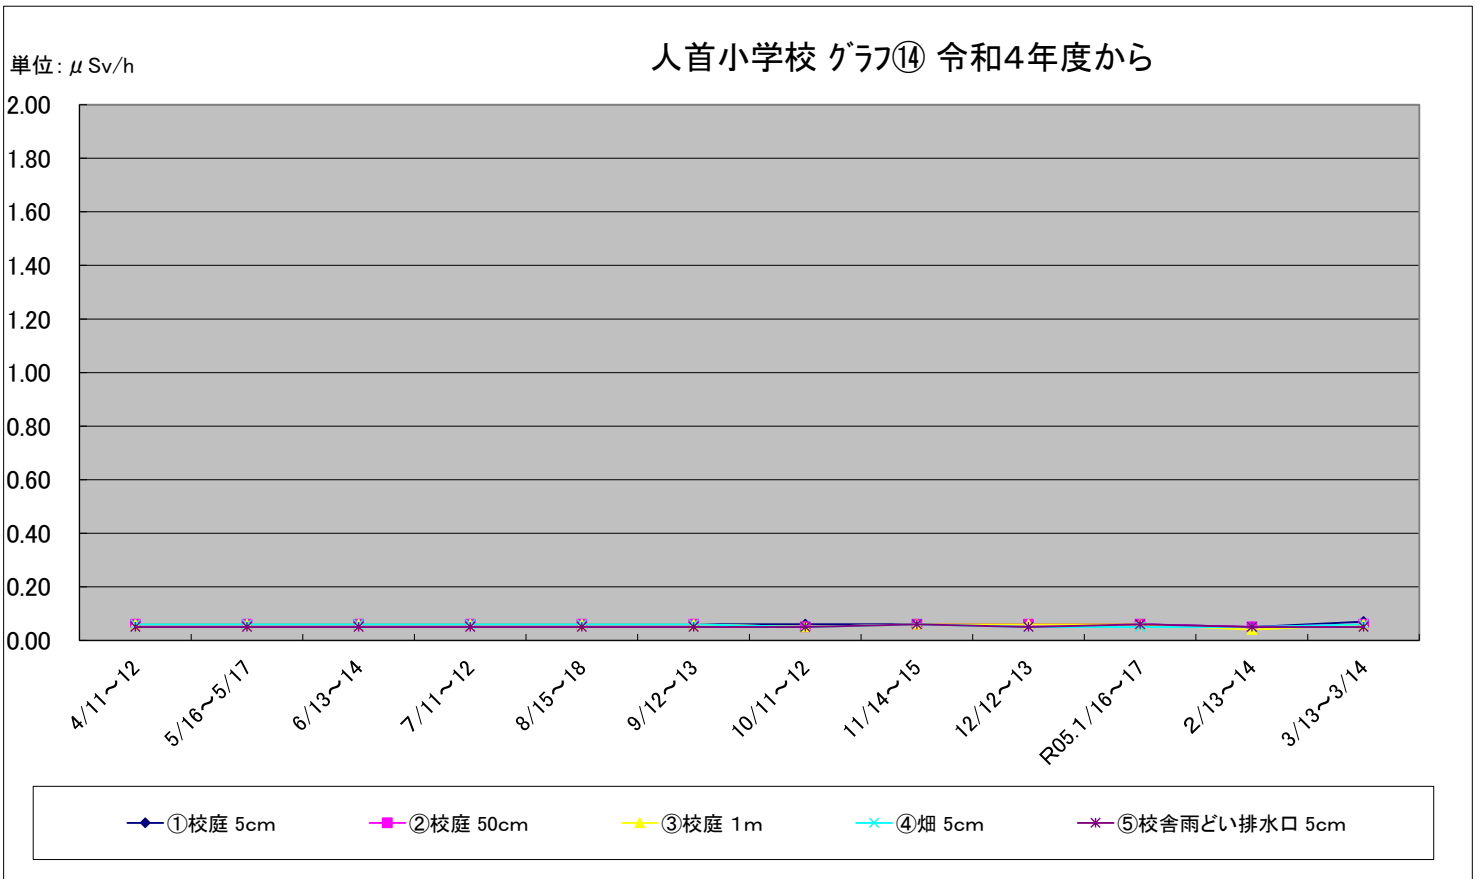

# 福島第一原子力発電所の事故に伴う放射線量測定結果のグラフ(定点観測地点)

福島第一原子力発電所の事故に伴う放射線量測定結果のグラフ(定点観測地点)

# 福島第一原子力発電所の事故に伴う放射線量測定結果のグラフ(定点観測地点)

福島第一原子力発電所の事故に伴う放射線量測定結果のグラフ(定点観測地点)

福島第一原子力発電所の事故に伴う放射線量測定結果のグラフ(補完観測地点)

稲瀬保育所(わかば園) グラフ⑪ 令和4年度から

単位:  $\mu\text{Sv/h}$

旧広瀬保育所 グラフ⑫ 令和4年度から

単位:  $\mu\text{Sv/h}$

福島第一原子力発電所の事故に伴う放射線量測定結果のグラフ(補完観測地点)

# 福島第一原子力発電所の事故に伴う放射線量測定結果のグラフ(補完観測地点)