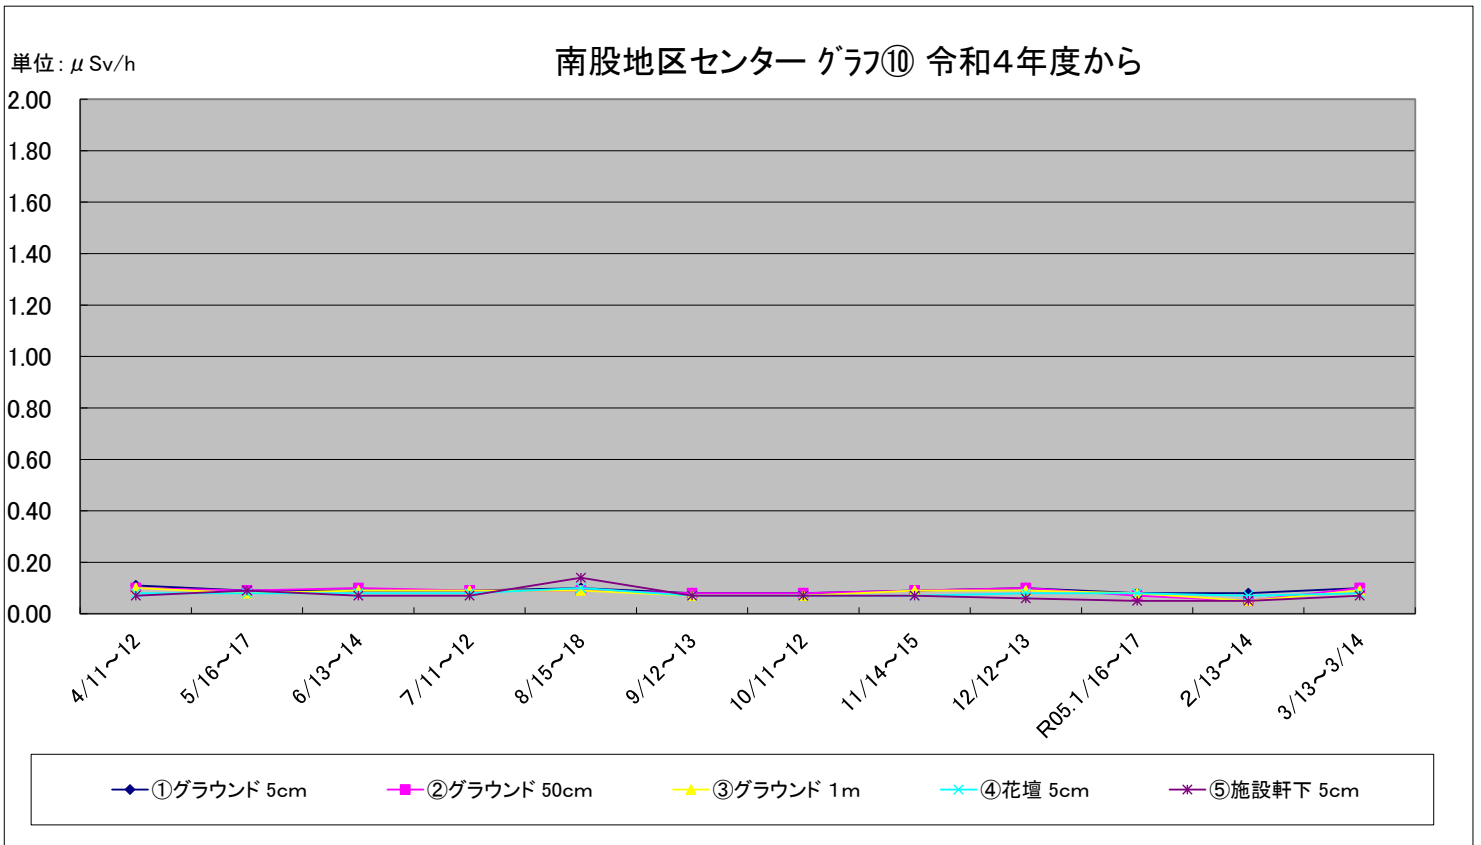

# 福島第一原子力発電所の事故に伴う放射線量測定結果のグラフ(定点観測地点)

# 福島第一原子力発電所の事故に伴う放射線量測定結果のグラフ(定点観測地点)

福島第一原子力発電所の事故に伴う放射線量測定結果のグラフ(定点観測地点)

# 福島第一原子力発電所の事故に伴う放射線量測定結果のグラフ(定点観測地点)

福島第一原子力発電所の事故に伴う放射線量測定結果のグラフ(定点観測地点)

福島第一原子力発電所の事故に伴う放射線量測定結果のグラフ(補完観測地点)

稲瀬保育所(わかば園) グラフ⑪ 令和4年度から

単位:  $\mu\text{Sv/h}$

旧広瀬保育所 グラフ⑫ 令和4年度から

単位:  $\mu\text{Sv/h}$

福島第一原子力発電所の事故に伴う放射線量測定結果のグラフ(補完観測地点)

# 福島第一原子力発電所の事故に伴う放射線量測定結果のグラフ(補完観測地点)