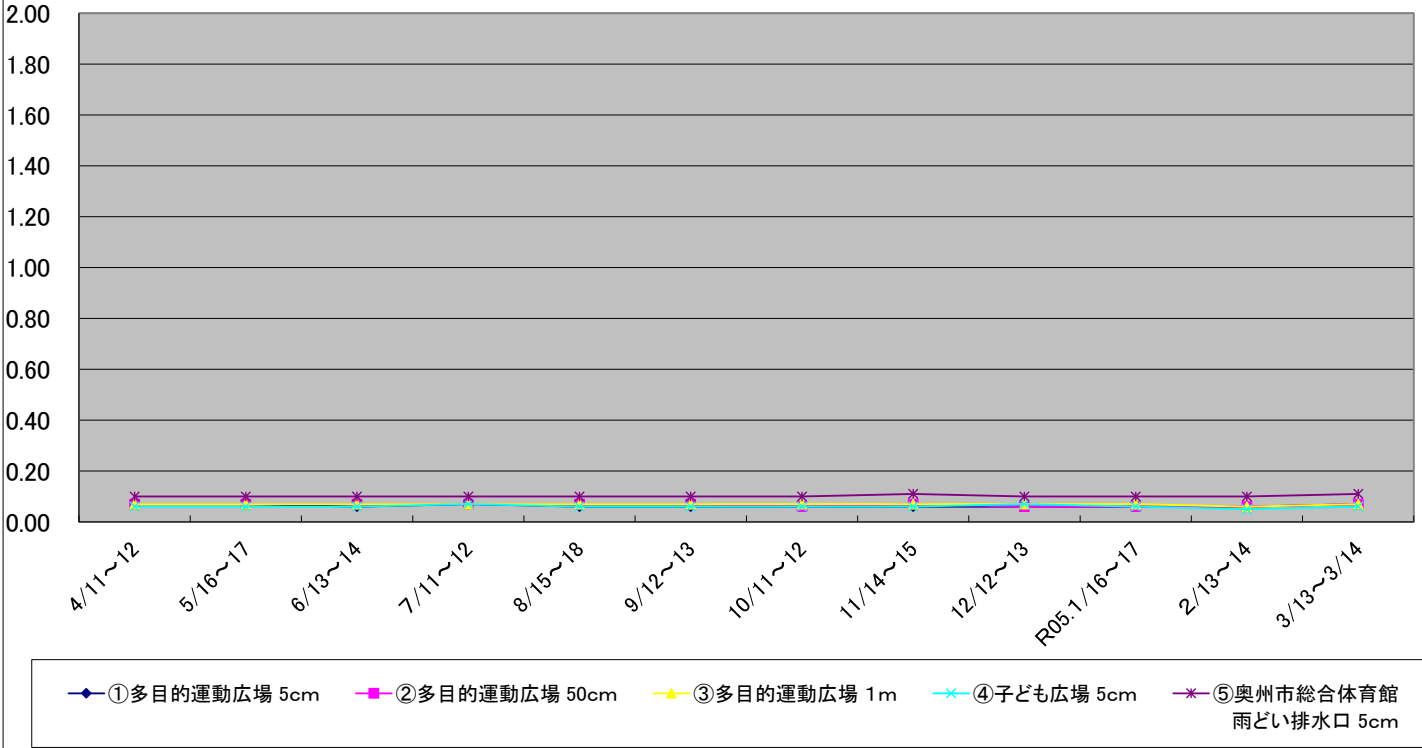

# 福島第一原子力発電所の事故に伴う放射線量測定結果のグラフ(定点観測地点)

## 水沢公園 グラフ① 令和4年度から

単位:  $\mu\text{Sv/h}$

# 福島第一原子力発電所の事故に伴う放射線量測定結果のグラフ(定点観測地点)

福島第一原子力発電所の事故に伴う放射線量測定結果のグラフ(定点観測地点)