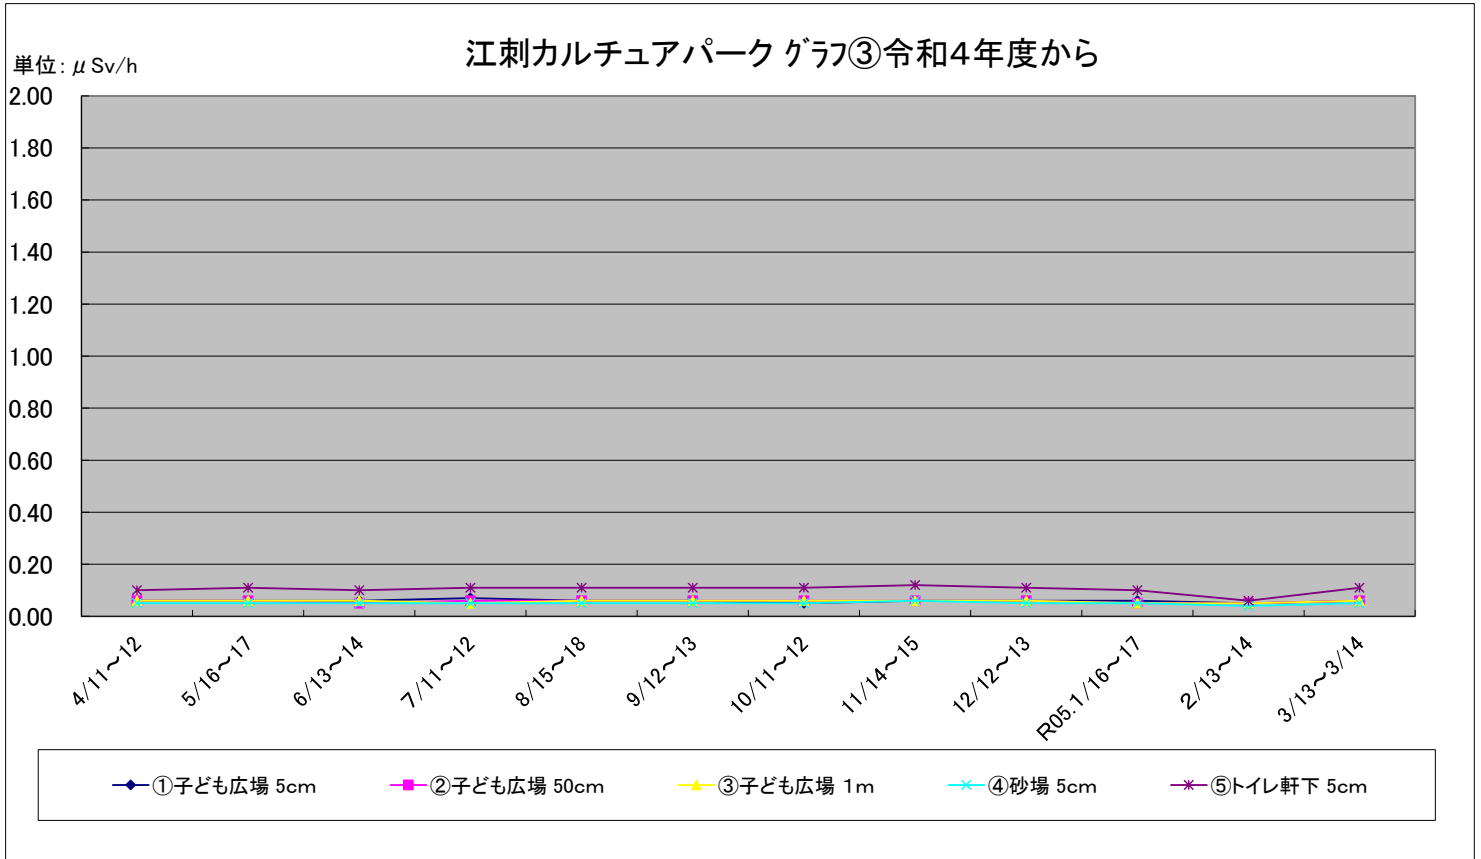

# 福島第一原子力発電所の事故に伴う放射線量測定結果のグラフ(定点観測地点)

## 水沢公園 グラフ① 令和4年度から

単位:  $\mu\text{Sv/h}$

# 福島第一原子力発電所の事故に伴う放射線量測定結果のグラフ(定点観測地点)

福島第一原子力発電所の事故に伴う放射線量測定結果のグラフ(定点観測地点)