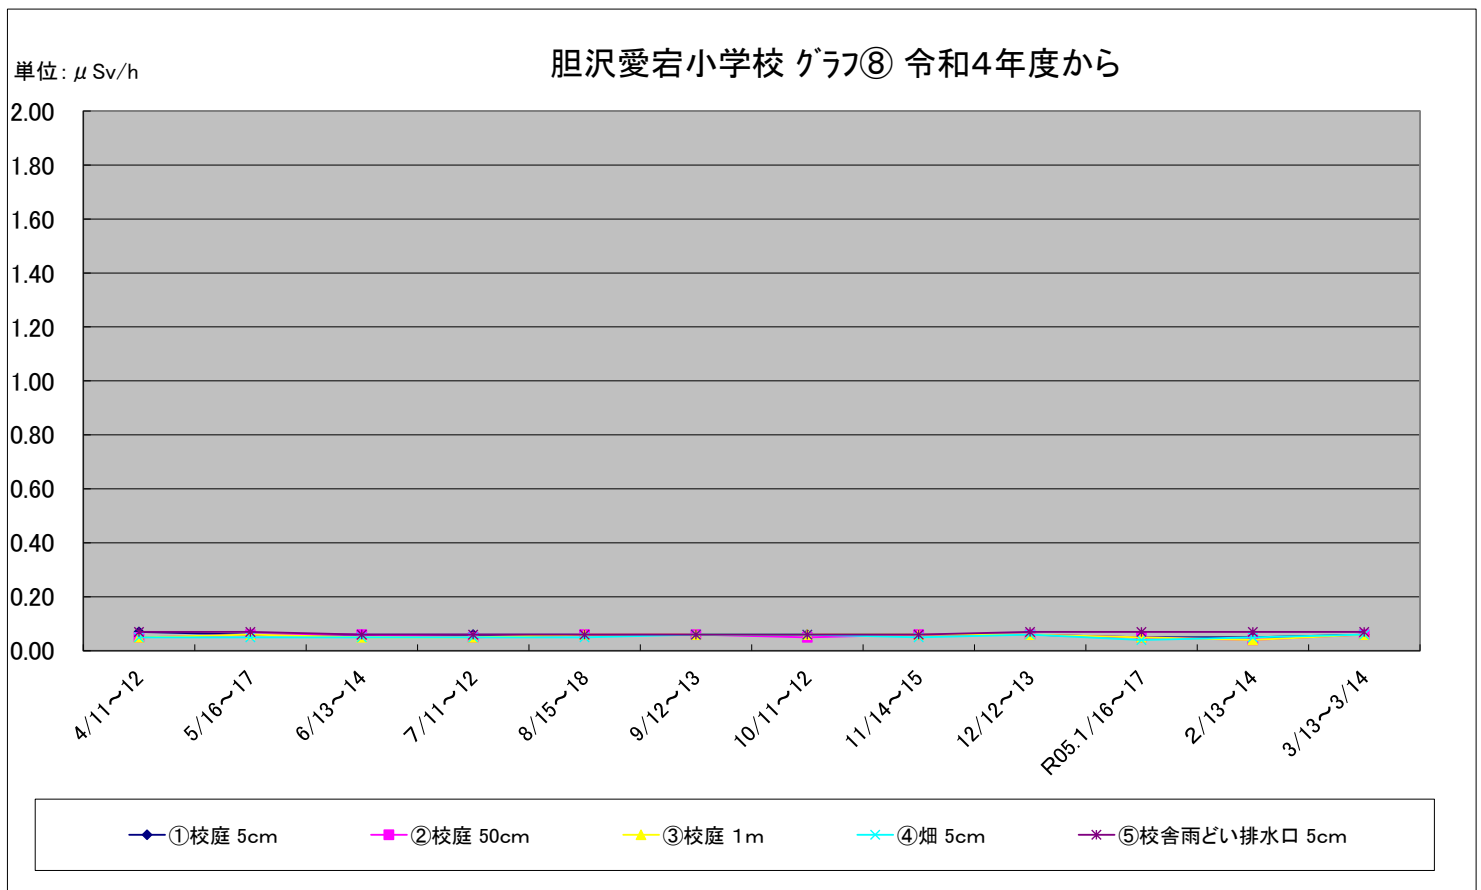

# 福島第一原子力発電所の事故に伴う放射線量測定結果のグラフ(定点観測地点)

## 奥州市ふれあいの丘公園 グラフ② 令和4年度から

単位:  $\mu\text{Sv/h}$

# 福島第一原子力発電所の事故に伴う放射線量測定結果のグラフ(定点観測地点)

福島第一原子力発電所の事故に伴う放射線量測定結果のグラフ(定点観測地点)

# 福島第一原子力発電所の事故に伴う放射線量測定結果のグラフ(定点観測地点)

福島第一原子力発電所の事故に伴う放射線量測定結果のグラフ(定点観測地点)

福島第一原子力発電所の事故に伴う放射線量測定結果のグラフ(補完観測地点)

稲瀬保育所(わかば園) グラフ⑪ 令和4年度から

単位:  $\mu\text{Sv/h}$

旧広瀬保育所 グラフ⑫ 令和4年度から

単位:  $\mu\text{Sv/h}$

福島第一原子力発電所の事故に伴う放射線量測定結果のグラフ(補完観測地点)