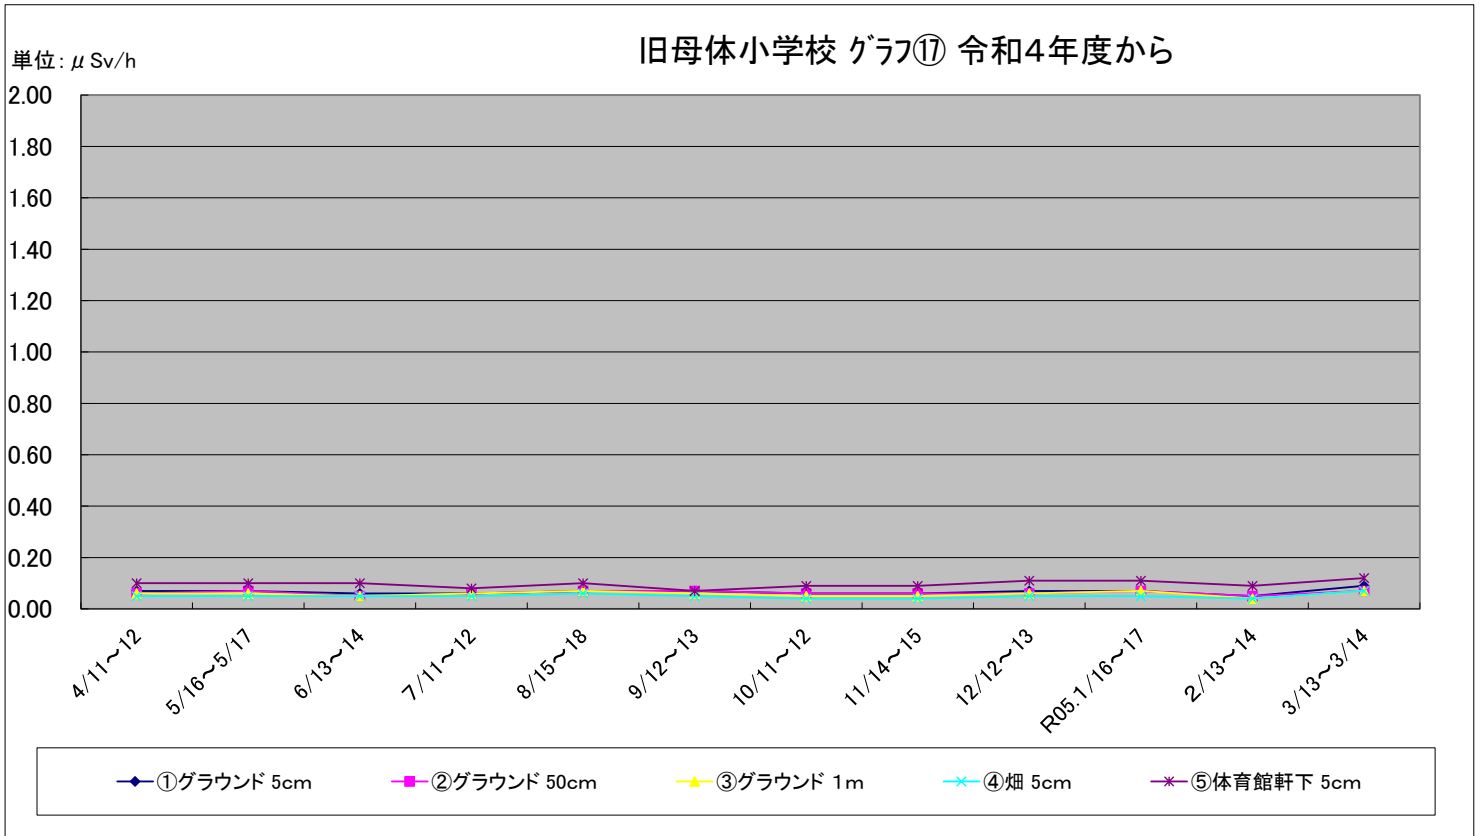

福島第一原子力発電所の事故に伴う放射線量測定結果のグラフ(補完観測地点)