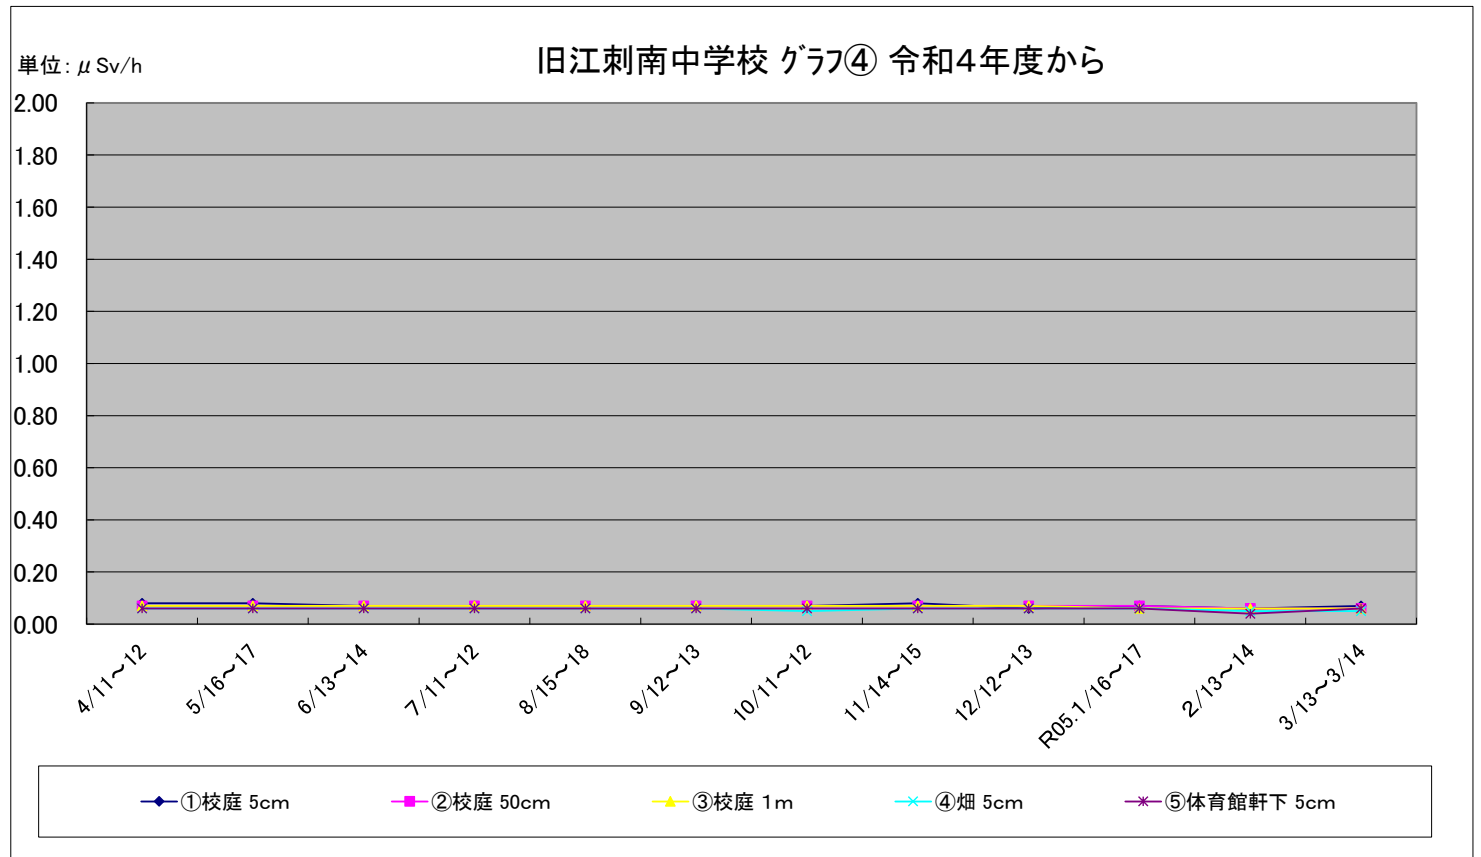

# 福島第一原子力発電所の事故に伴う放射線量測定結果のグラフ(定点観測地点)

## 水沢公園 グラフ① 令和4年度から

単位:  $\mu\text{Sv/h}$

## 奥州市ふれあいの丘公園 グラフ② 令和4年度から

単位:  $\mu\text{Sv/h}$

# 福島第一原子力発電所の事故に伴う放射線量測定結果のグラフ(定点観測地点)

福島第一原子力発電所の事故に伴う放射線量測定結果のグラフ(定点観測地点)