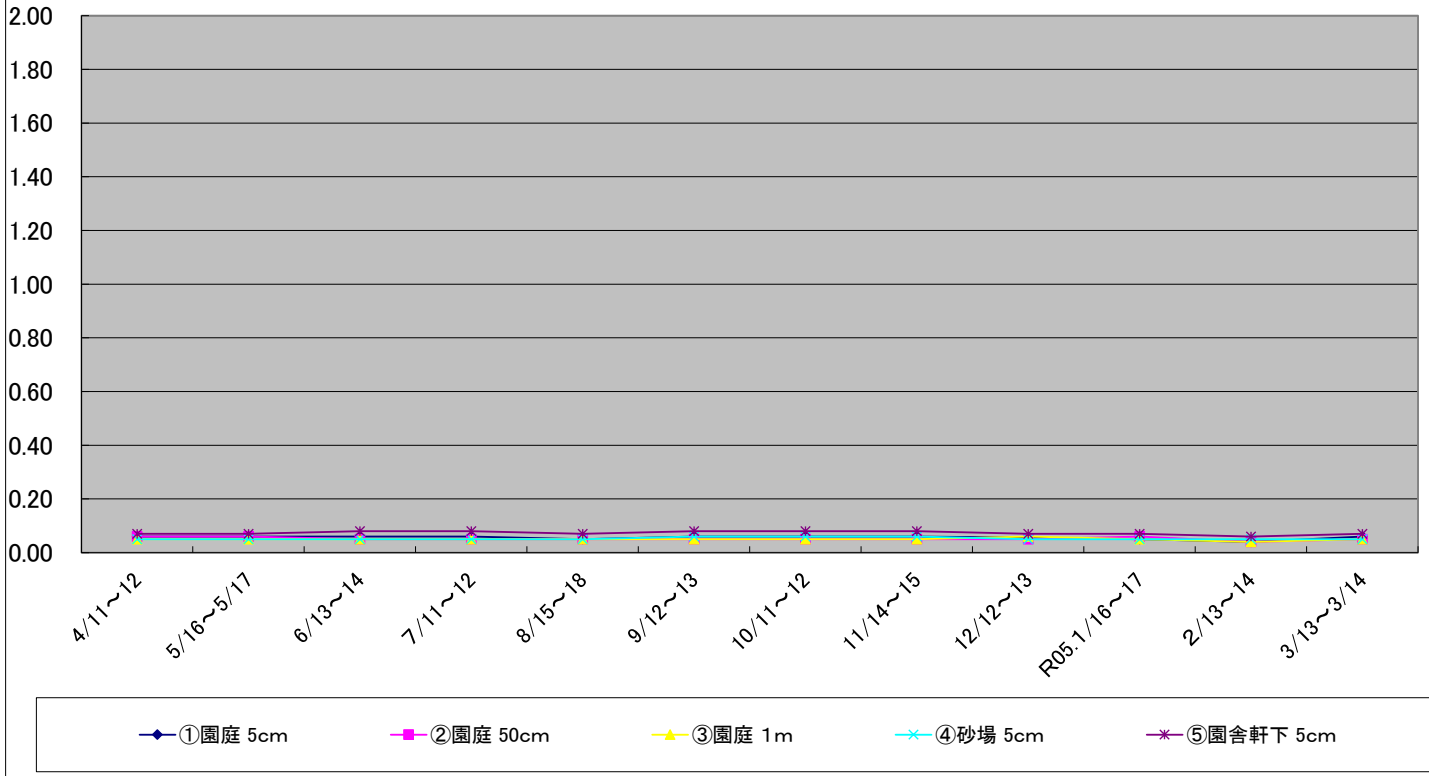

# 福島第一原子力発電所の事故に伴う放射線量測定結果のグラフ(定点観測地点)

福島第一原子力発電所の事故に伴う放射線量測定結果のグラフ(定点観測地点)

# 福島第一原子力発電所の事故に伴う放射線量測定結果のグラフ(定点観測地点)

福島第一原子力発電所の事故に伴う放射線量測定結果のグラフ(定点観測地点)

福島第一原子力発電所の事故に伴う放射線量測定結果のグラフ(補完観測地点)

稲瀬保育所(わかば園) グラフ⑪ 令和4年度から

単位:  $\mu\text{Sv/h}$

旧広瀬保育所 グラフ⑫ 令和4年度から

単位:  $\mu\text{Sv/h}$

福島第一原子力発電所の事故に伴う放射線量測定結果のグラフ(補完観測地点)

# 福島第一原子力発電所の事故に伴う放射線量測定結果のグラフ(補完観測地点)