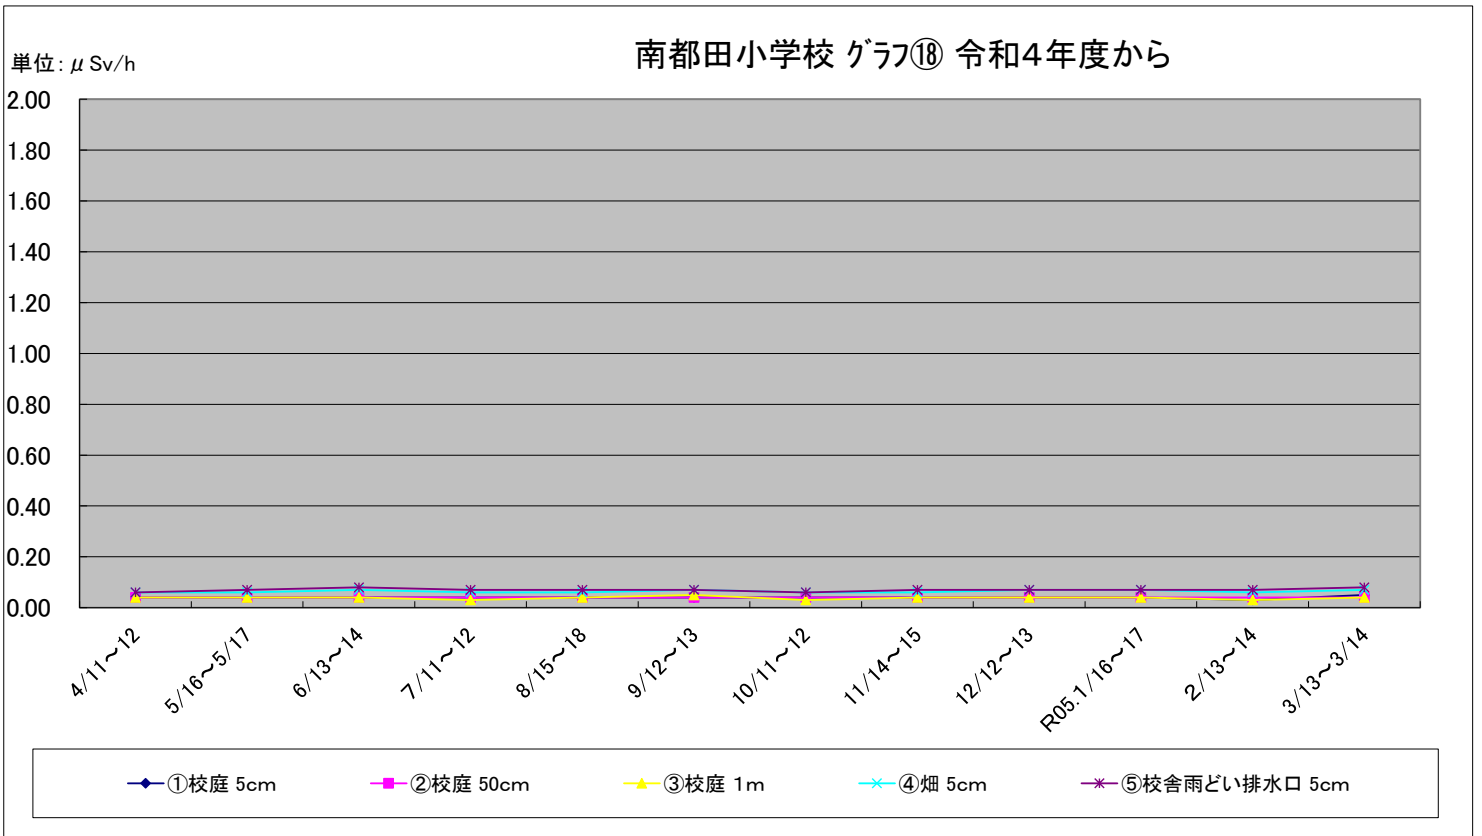

福島第一原子力発電所の事故に伴う放射線量測定結果のグラフ(補完観測地点)