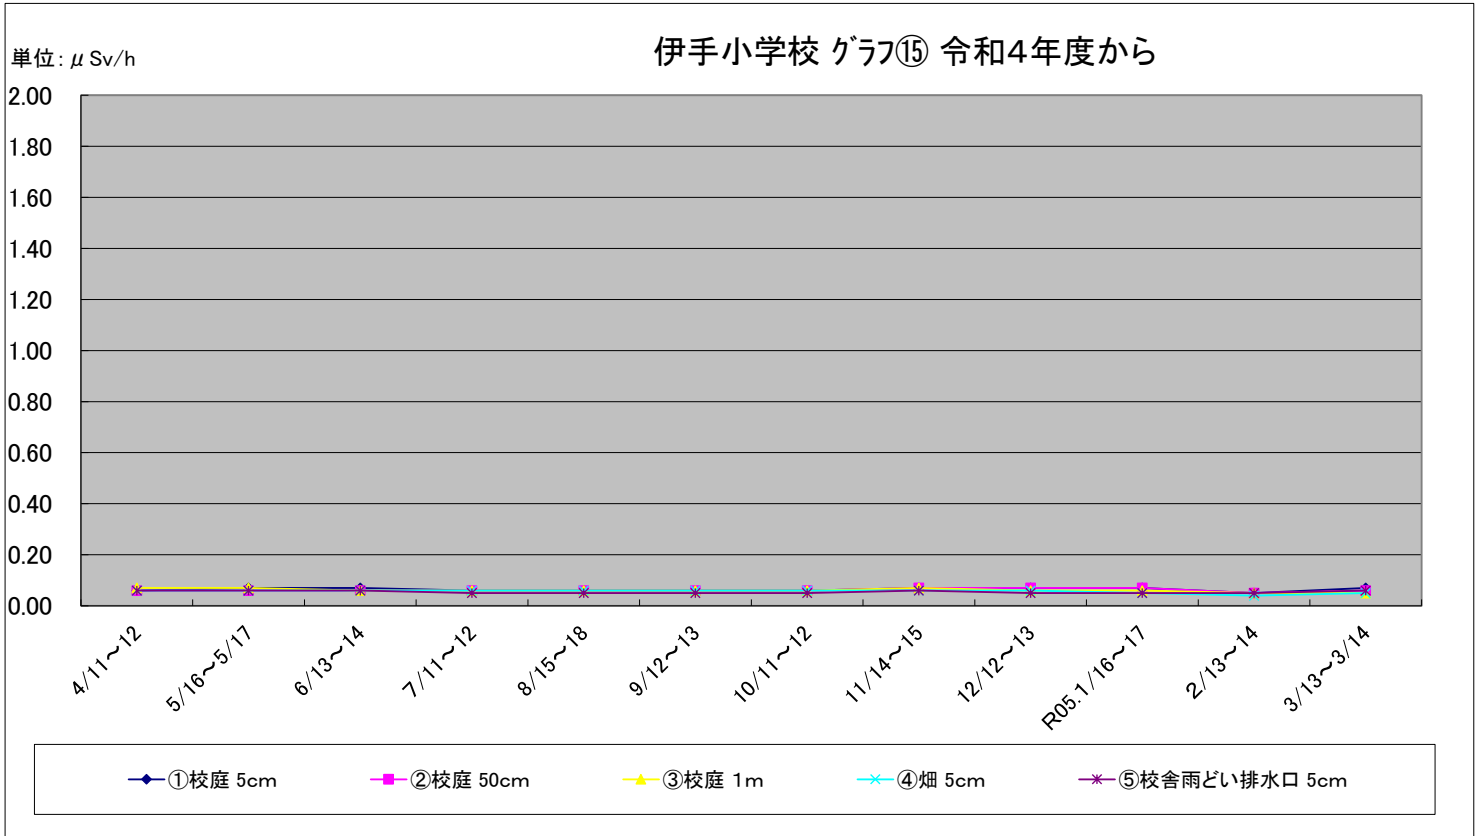

# 福島第一原子力発電所の事故に伴う放射線量測定結果のグラフ(定点観測地点)

福島第一原子力発電所の事故に伴う放射線量測定結果のグラフ(定点観測地点)

# 福島第一原子力発電所の事故に伴う放射線量測定結果のグラフ(定点観測地点)

福島第一原子力発電所の事故に伴う放射線量測定結果のグラフ(定点観測地点)

福島第一原子力発電所の事故に伴う放射線量測定結果のグラフ(補完観測地点)

稲瀬保育所(わかば園) グラフ⑪ 令和4年度から

単位:  $\mu\text{Sv/h}$

旧広瀬保育所 グラフ⑫ 令和4年度から

単位:  $\mu\text{Sv/h}$

福島第一原子力発電所の事故に伴う放射線量測定結果のグラフ(補完観測地点)

# 福島第一原子力発電所の事故に伴う放射線量測定結果のグラフ(補完観測地点)