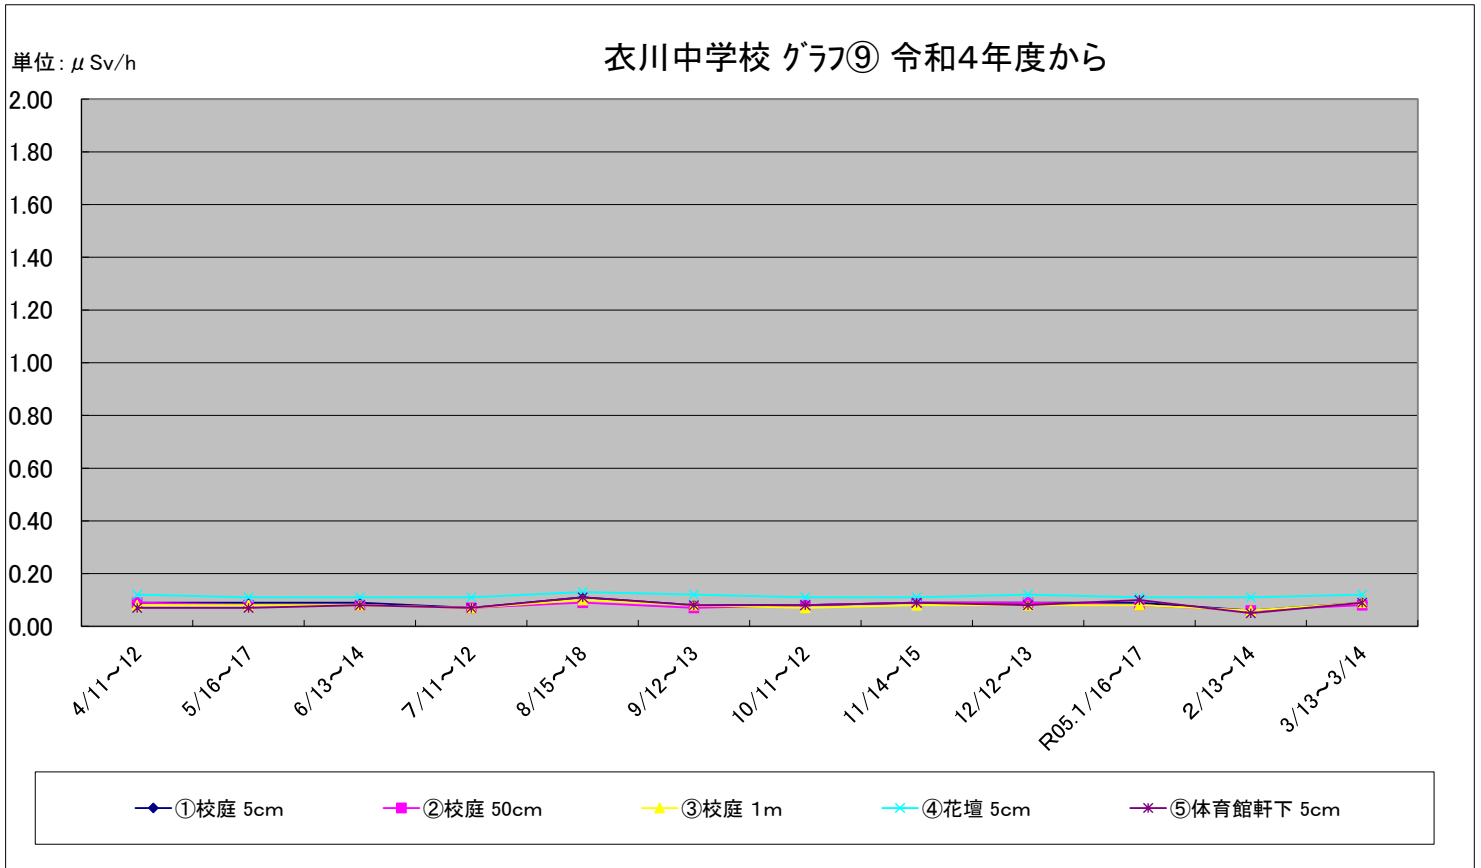

# 福島第一原子力発電所の事故に伴う放射線量測定結果のグラフ(定点観測地点)

福島第一原子力発電所の事故に伴う放射線量測定結果のグラフ(定点観測地点)

# 福島第一原子力発電所の事故に伴う放射線量測定結果のグラフ(定点観測地点)

福島第一原子力発電所の事故に伴う放射線量測定結果のグラフ(定点観測地点)

福島第一原子力発電所の事故に伴う放射線量測定結果のグラフ(補完観測地点)

稲瀬保育所(わかば園) グラフ⑪ 令和4年度から

単位:  $\mu\text{Sv/h}$

旧広瀬保育所 グラフ⑫ 令和4年度から

単位:  $\mu\text{Sv/h}$

福島第一原子力発電所の事故に伴う放射線量測定結果のグラフ(補完観測地点)