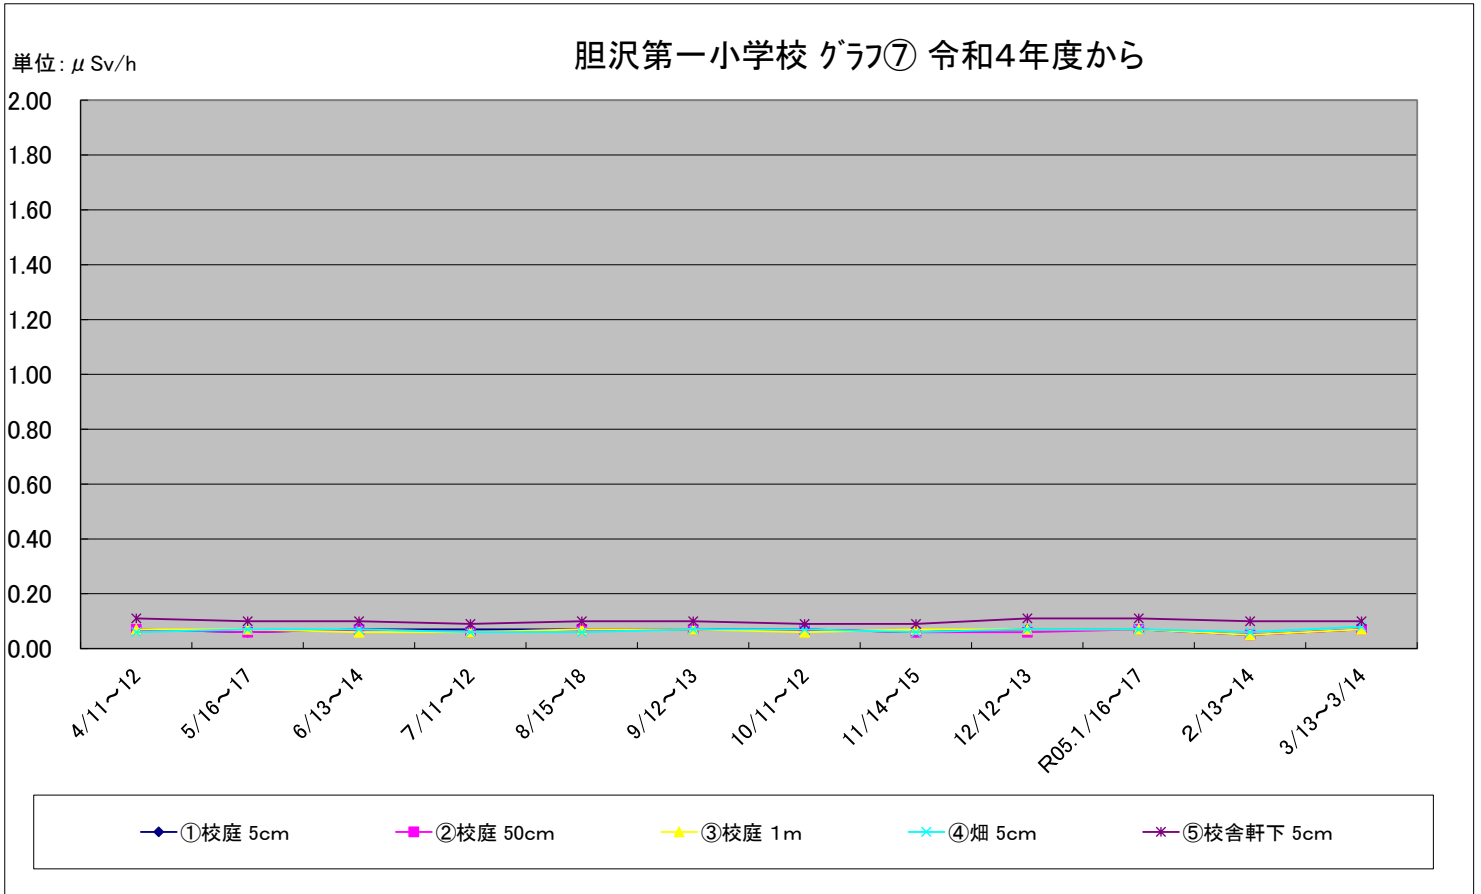

# 福島第一原子力発電所の事故に伴う放射線量測定結果のグラフ(定点観測地点)

## 奥州市ふれあいの丘公園 グラフ② 令和4年度から

単位:  $\mu\text{Sv/h}$

# 福島第一原子力発電所の事故に伴う放射線量測定結果のグラフ(定点観測地点)

福島第一原子力発電所の事故に伴う放射線量測定結果のグラフ(定点観測地点)

# 福島第一原子力発電所の事故に伴う放射線量測定結果のグラフ(定点観測地点)

福島第一原子力発電所の事故に伴う放射線量測定結果のグラフ(定点観測地点)

福島第一原子力発電所の事故に伴う放射線量測定結果のグラフ(補完観測地点)

稲瀬保育所(わかば園) グラフ⑪ 令和4年度から

単位:  $\mu\text{Sv/h}$

旧広瀬保育所 グラフ⑫ 令和4年度から

単位:  $\mu\text{Sv/h}$

福島第一原子力発電所の事故に伴う放射線量測定結果のグラフ(補完観測地点)