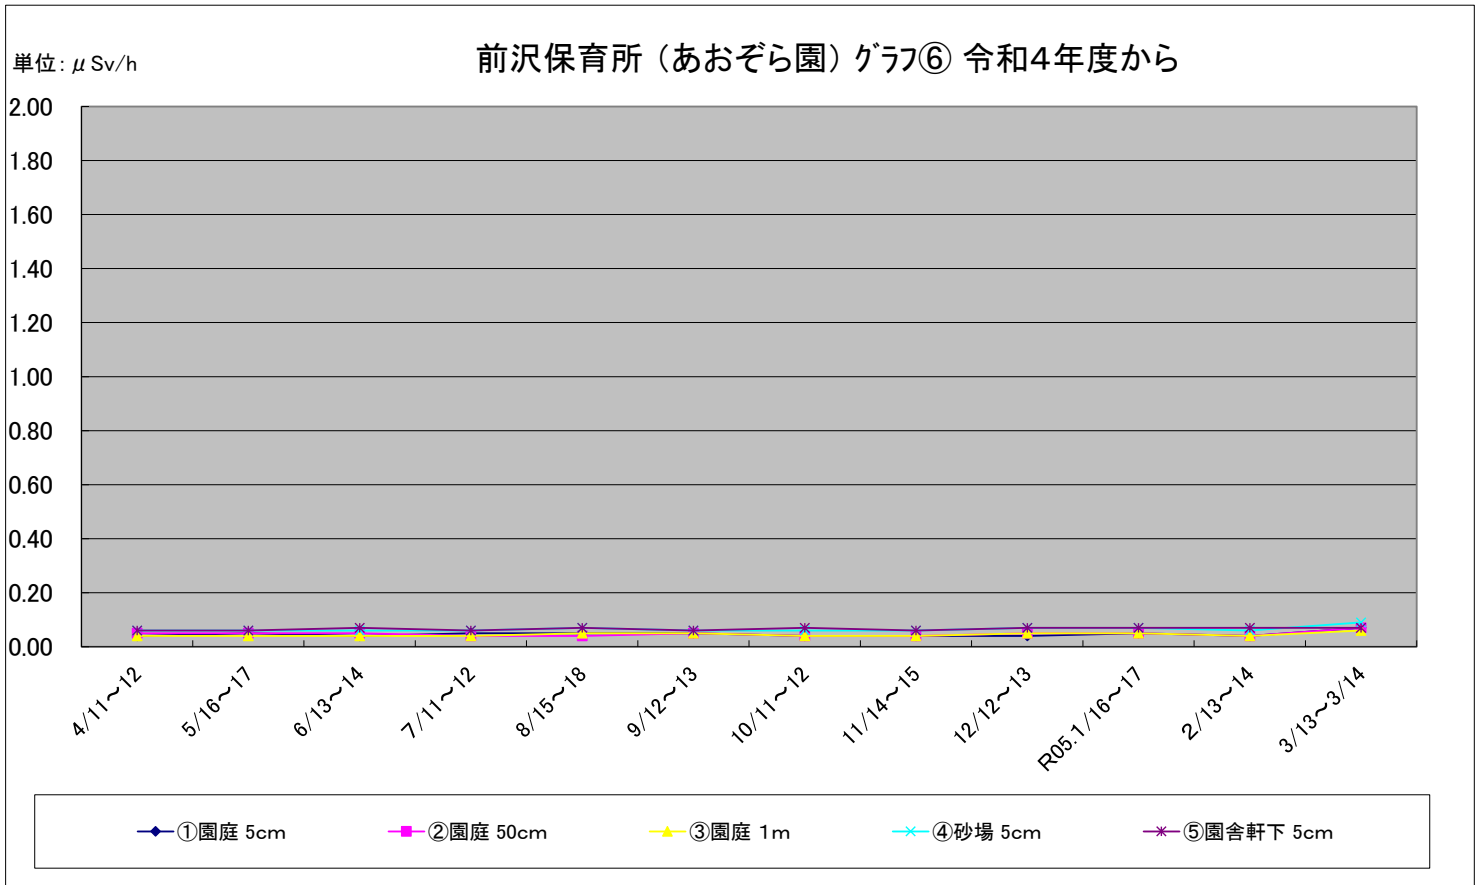

# 福島第一原子力発電所の事故に伴う放射線量測定結果のグラフ(定点観測地点)

## 奥州市ふれあいの丘公園 グラフ② 令和4年度から

単位:  $\mu\text{Sv/h}$

# 福島第一原子力発電所の事故に伴う放射線量測定結果のグラフ(定点観測地点)

福島第一原子力発電所の事故に伴う放射線量測定結果のグラフ(定点観測地点)

# 福島第一原子力発電所の事故に伴う放射線量測定結果のグラフ(定点観測地点)

福島第一原子力発電所の事故に伴う放射線量測定結果のグラフ(定点観測地点)

福島第一原子力発電所の事故に伴う放射線量測定結果のグラフ(補完観測地点)

稲瀬保育所(わかば園) グラフ⑪ 令和4年度から

単位:  $\mu\text{Sv/h}$

旧広瀬保育所 グラフ⑫ 令和4年度から

単位:  $\mu\text{Sv/h}$

福島第一原子力発電所の事故に伴う放射線量測定結果のグラフ(補完観測地点)