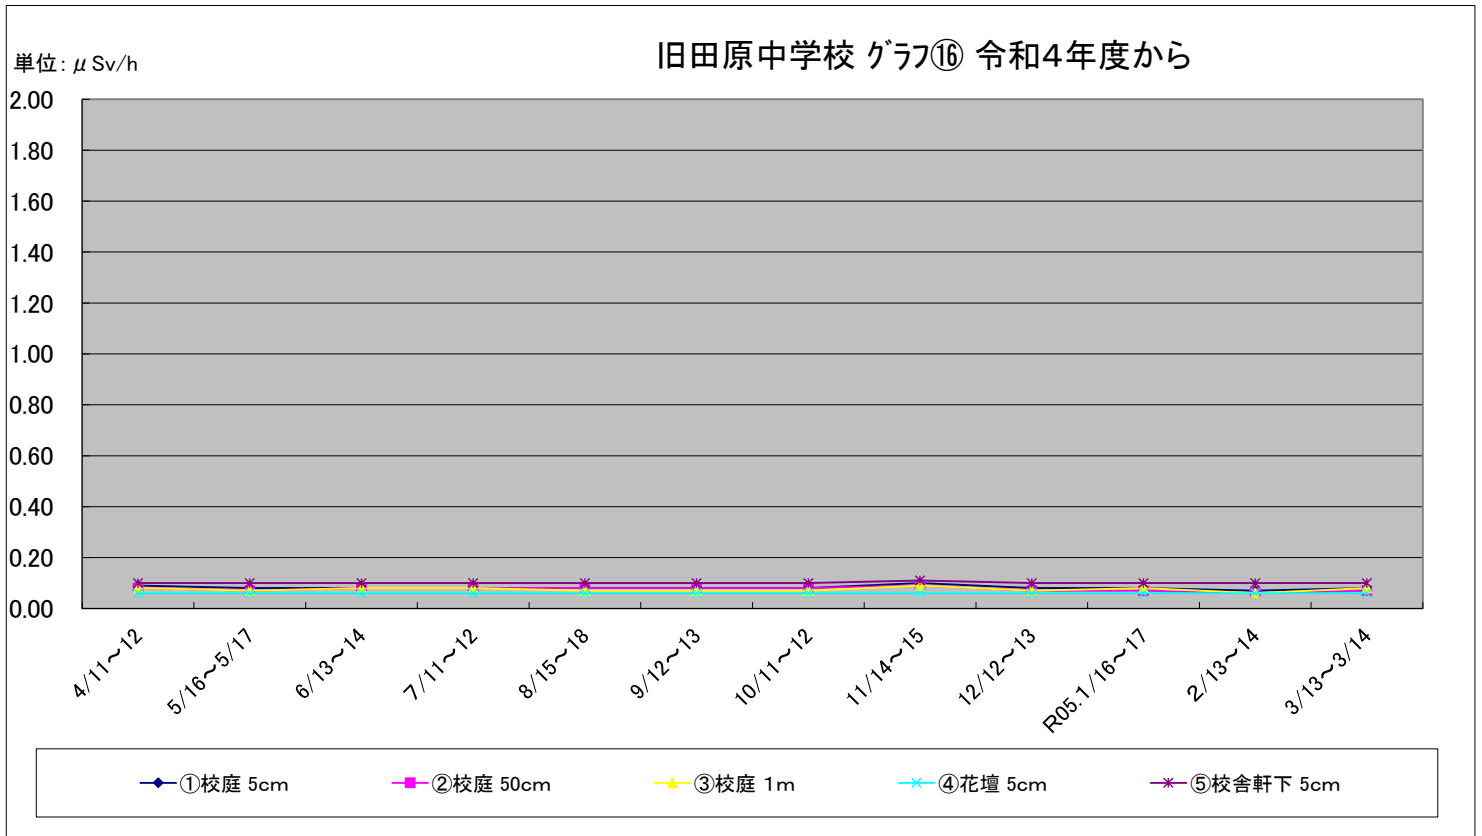

# 福島第一原子力発電所の事故に伴う放射線量測定結果のグラフ(定点観測地点)

福島第一原子力発電所の事故に伴う放射線量測定結果のグラフ(定点観測地点)

# 福島第一原子力発電所の事故に伴う放射線量測定結果のグラフ(定点観測地点)

福島第一原子力発電所の事故に伴う放射線量測定結果のグラフ(定点観測地点)

福島第一原子力発電所の事故に伴う放射線量測定結果のグラフ(補完観測地点)

稲瀬保育所(わかば園) グラフ⑪ 令和4年度から

単位:  $\mu\text{Sv/h}$

旧広瀬保育所 グラフ⑫ 令和4年度から

単位:  $\mu\text{Sv/h}$

福島第一原子力発電所の事故に伴う放射線量測定結果のグラフ(補完観測地点)

# 福島第一原子力発電所の事故に伴う放射線量測定結果のグラフ(補完観測地点)