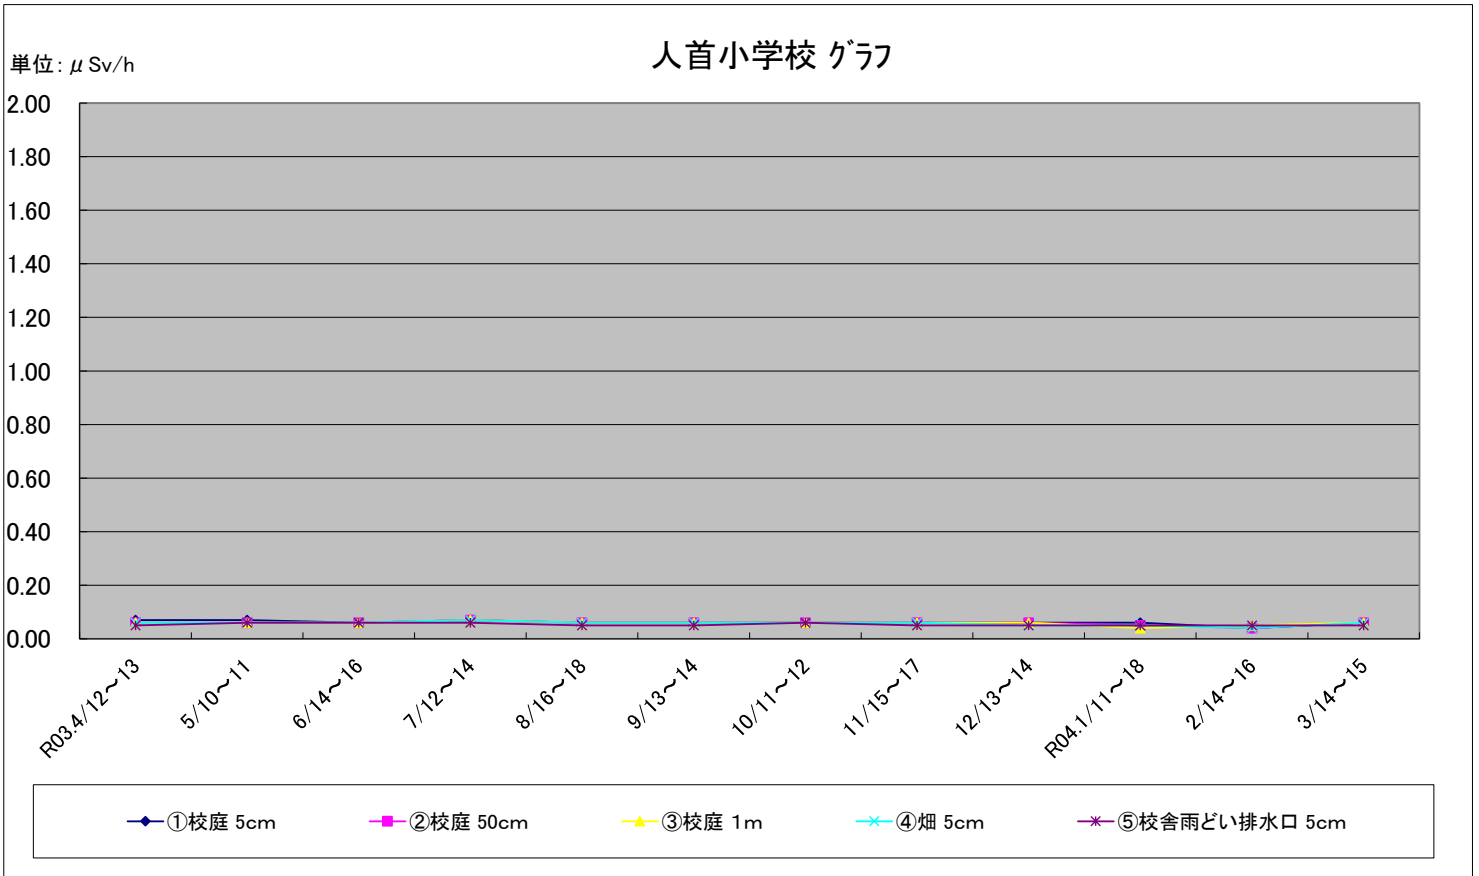

福島第一原子力発電所の事故に伴う放射線量測定結果のグラフ(定点観測地点)

福島第一原子力発電所の事故に伴う放射線量測定結果のグラフ(定点観測地点)

福島第一原子力発電所の事故に伴う放射線量測定結果のグラフ(定点観測地点)

福島第一原子力発電所の事故に伴う放射線量測定結果のグラフ(定点観測地点)

福島第一原子力発電所の事故に伴う放射線量測定結果のグラフ(定点観測地点)

福島第一原子力発電所の事故に伴う放射線量測定結果のグラフ(補完観測地点)

福島第一原子力発電所の事故に伴う放射線量測定結果のグラフ(補完観測地点)

福島第一原子力発電所の事故に伴う放射線量測定結果のグラフ(補完観測地点)

福島第一原子力発電所の事故に伴う放射線量測定結果のグラフ(補完観測地点)

福島第一原子力発電所の事故に伴う放射線量測定結果のグラフ(補完観測地点)