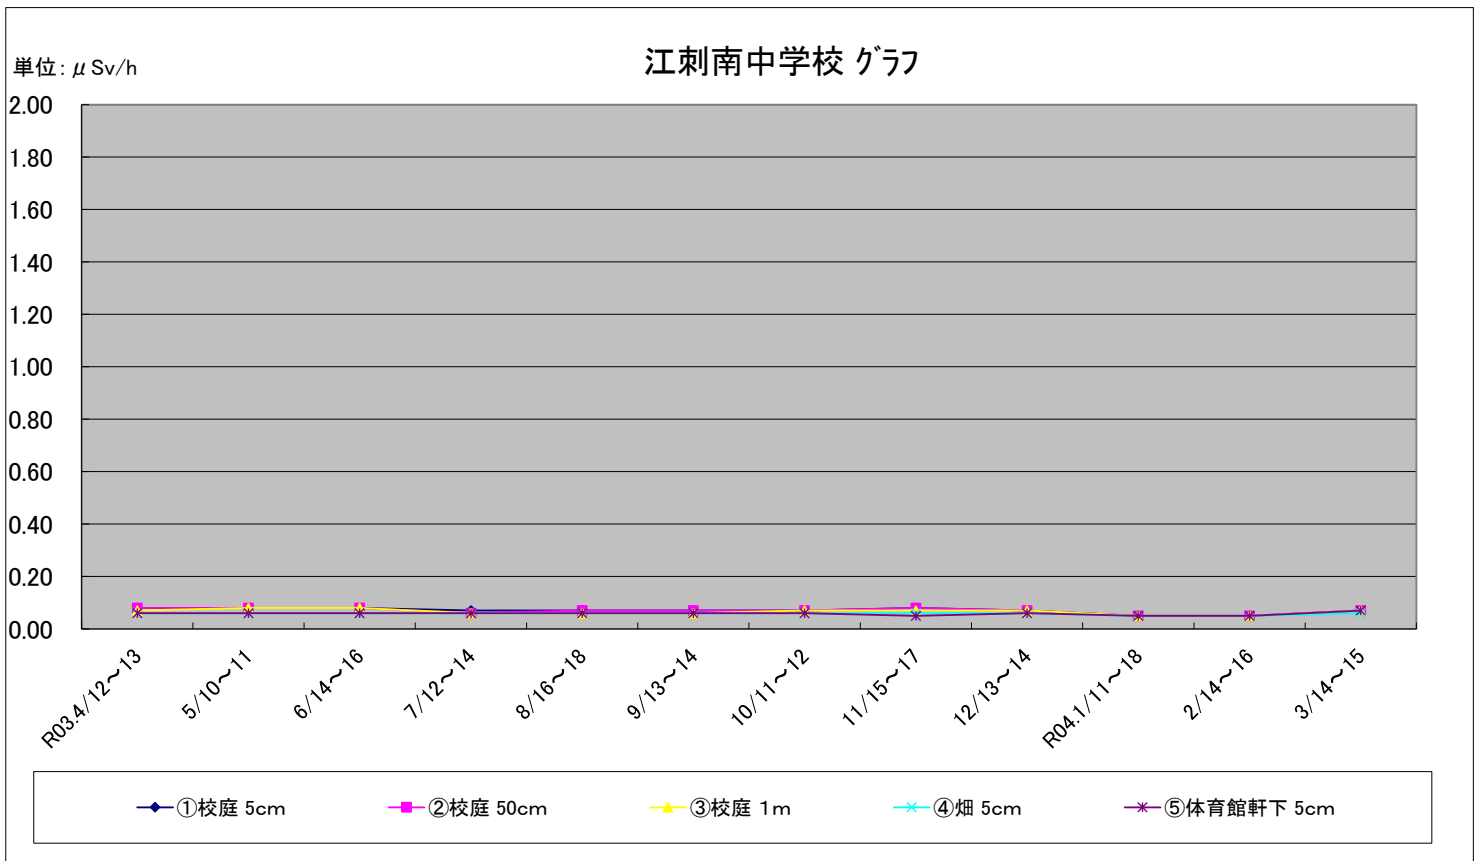

福島第一原子力発電所の事故に伴う放射線量測定結果のグラフ(定点観測地点)

福島第一原子力発電所の事故に伴う放射線量測定結果のグラフ(定点観測地点)

福島第一原子力発電所の事故に伴う放射線量測定結果のグラフ(定点観測地点)

福島第一原子力発電所の事故に伴う放射線量測定結果のグラフ(定点観測地点)

福島第一原子力発電所の事故に伴う放射線量測定結果のグラフ(定点観測地点)

福島第一原子力発電所の事故に伴う放射線量測定結果のグラフ(補完観測地点)

福島第一原子力発電所の事故に伴う放射線量測定結果のグラフ(補完観測地点)

福島第一原子力発電所の事故に伴う放射線量測定結果のグラフ(補完観測地点)

福島第一原子力発電所の事故に伴う放射線量測定結果のグラフ(補完観測地点)

福島第一原子力発電所の事故に伴う放射線量測定結果のグラフ(補完観測地点)