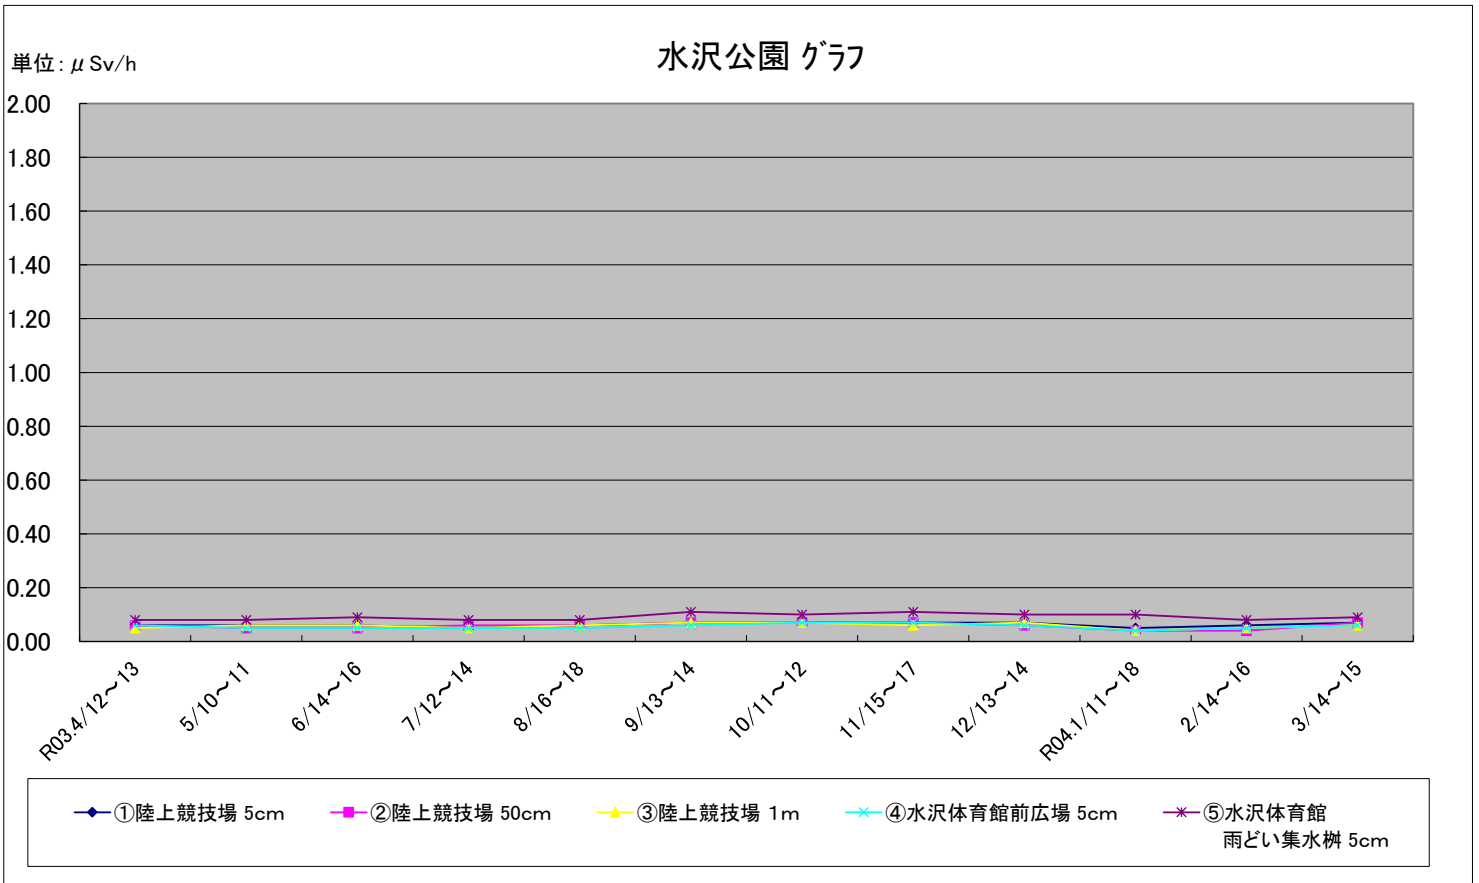

福島第一原子力発電所の事故に伴う放射線量測定結果のグラフ(定点観測地点)

福島第一原子力発電所の事故に伴う放射線量測定結果のグラフ(定点観測地点)

福島第一原子力発電所の事故に伴う放射線量測定結果のグラフ(定点観測地点)

福島第一原子力発電所の事故に伴う放射線量測定結果のグラフ(定点観測地点)

福島第一原子力発電所の事故に伴う放射線量測定結果のグラフ(定点観測地点)

福島第一原子力発電所の事故に伴う放射線量測定結果のグラフ(補完観測地点)

福島第一原子力発電所の事故に伴う放射線量測定結果のグラフ(補完観測地点)

福島第一原子力発電所の事故に伴う放射線量測定結果のグラフ(補完観測地点)

福島第一原子力発電所の事故に伴う放射線量測定結果のグラフ(補完観測地点)

福島第一原子力発電所の事故に伴う放射線量測定結果のグラフ(補完観測地点)