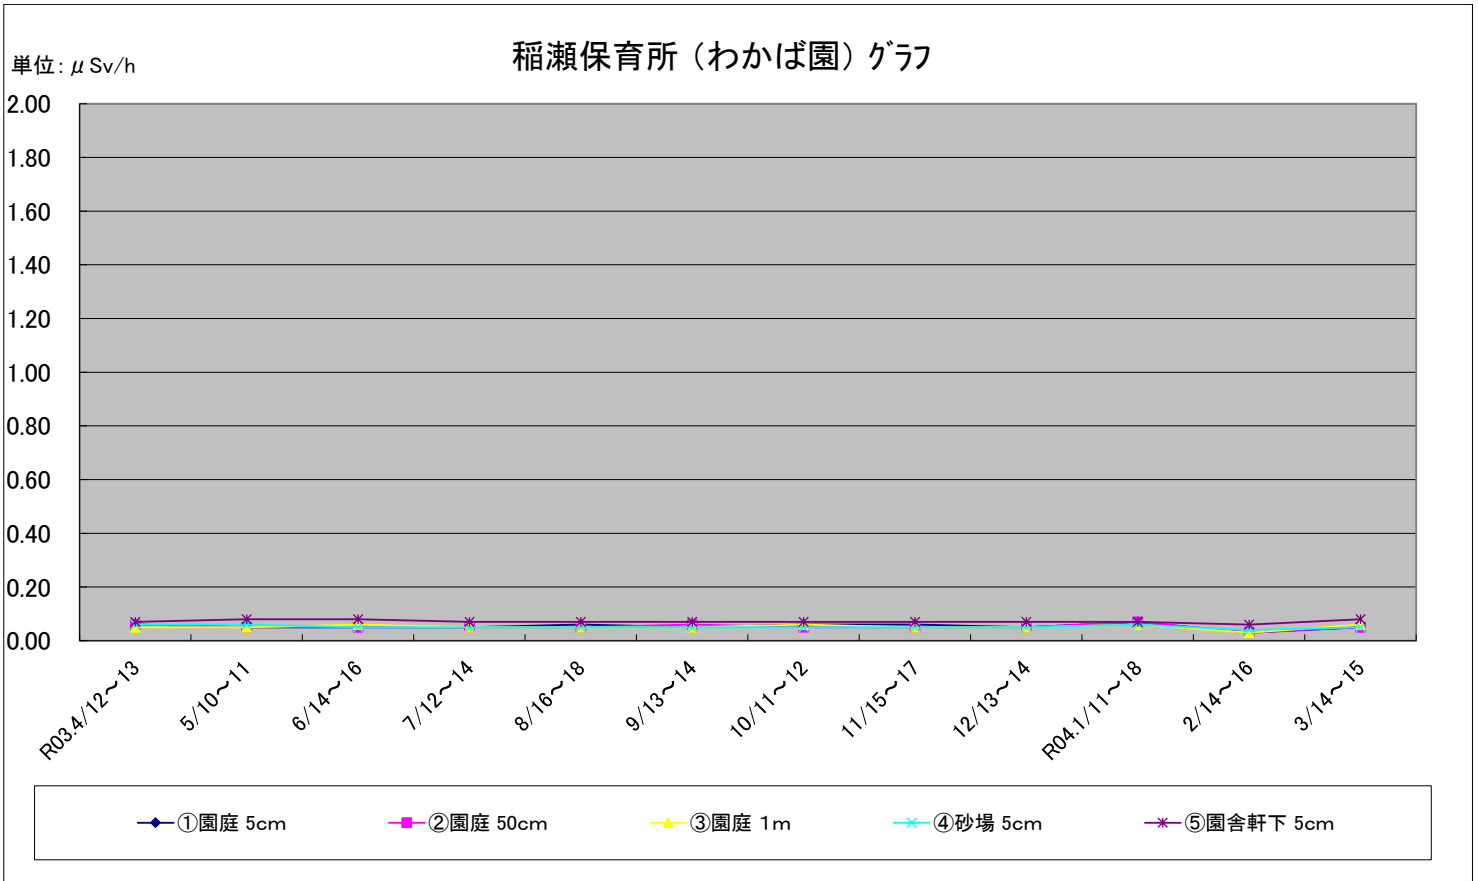

福島第一原子力発電所の事故に伴う放射線量測定結果のグラフ(定点観測地点)

福島第一原子力発電所の事故に伴う放射線量測定結果のグラフ(定点観測地点)

福島第一原子力発電所の事故に伴う放射線量測定結果のグラフ(定点観測地点)

福島第一原子力発電所の事故に伴う放射線量測定結果のグラフ(定点観測地点)

福島第一原子力発電所の事故に伴う放射線量測定結果のグラフ(定点観測地点)

福島第一原子力発電所の事故に伴う放射線量測定結果のグラフ(補完観測地点)

福島第一原子力発電所の事故に伴う放射線量測定結果のグラフ(補完観測地点)

福島第一原子力発電所の事故に伴う放射線量測定結果のグラフ(補完観測地点)

福島第一原子力発電所の事故に伴う放射線量測定結果のグラフ(補完観測地点)

福島第一原子力発電所の事故に伴う放射線量測定結果のグラフ(補完観測地点)