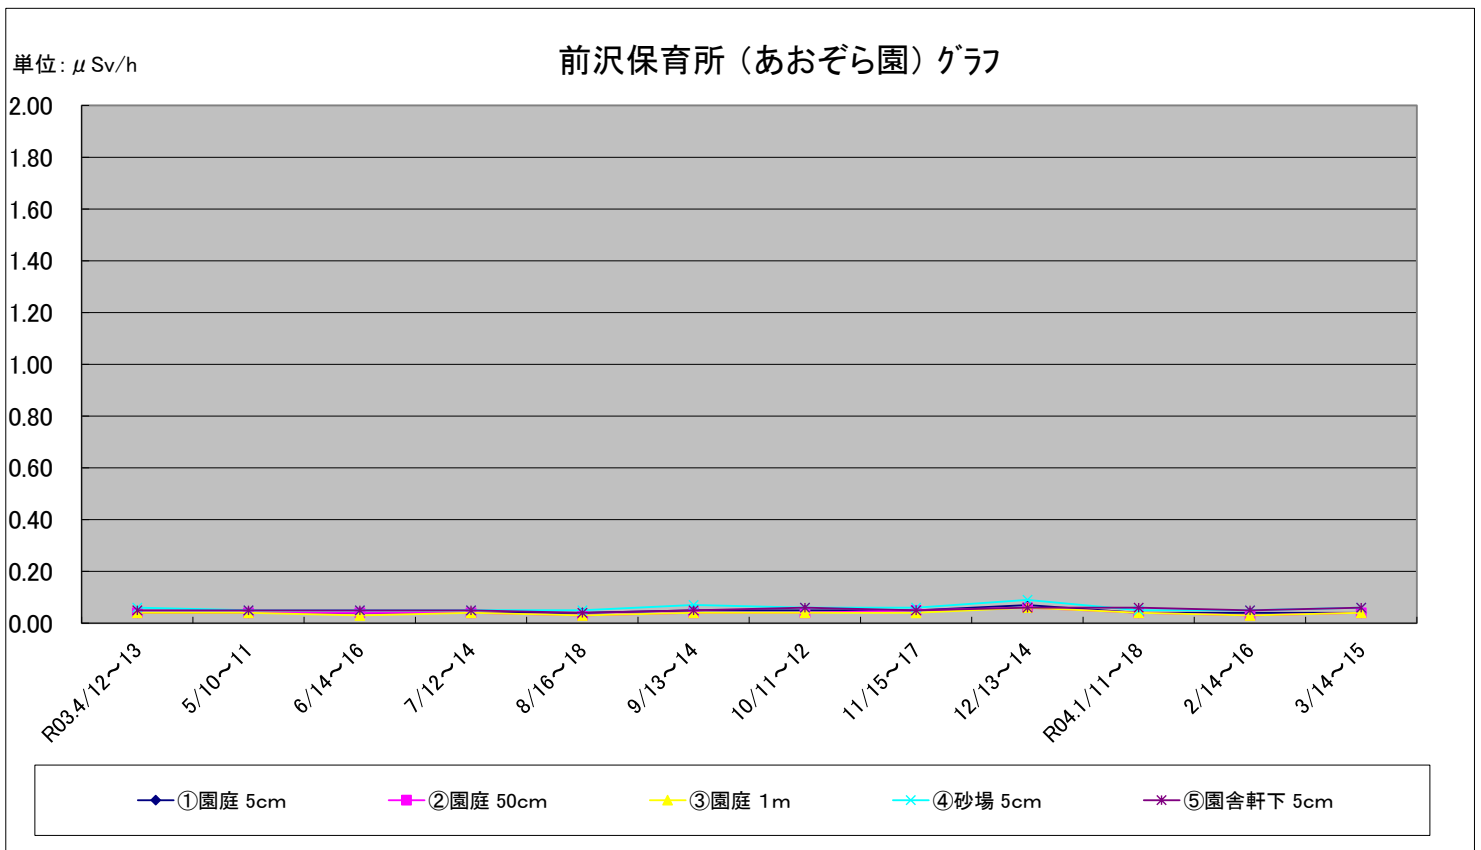

福島第一原子力発電所の事故に伴う放射線量測定結果のグラフ(定点観測地点)

福島第一原子力発電所の事故に伴う放射線量測定結果のグラフ(定点観測地点)

福島第一原子力発電所の事故に伴う放射線量測定結果のグラフ(定点観測地点)

福島第一原子力発電所の事故に伴う放射線量測定結果のグラフ(定点観測地点)

福島第一原子力発電所の事故に伴う放射線量測定結果のグラフ(定点観測地点)

福島第一原子力発電所の事故に伴う放射線量測定結果のグラフ(補完観測地点)

福島第一原子力発電所の事故に伴う放射線量測定結果のグラフ(補完観測地点)

福島第一原子力発電所の事故に伴う放射線量測定結果のグラフ(補完観測地点)

福島第一原子力発電所の事故に伴う放射線量測定結果のグラフ(補完観測地点)

福島第一原子力発電所の事故に伴う放射線量測定結果のグラフ(補完観測地点)