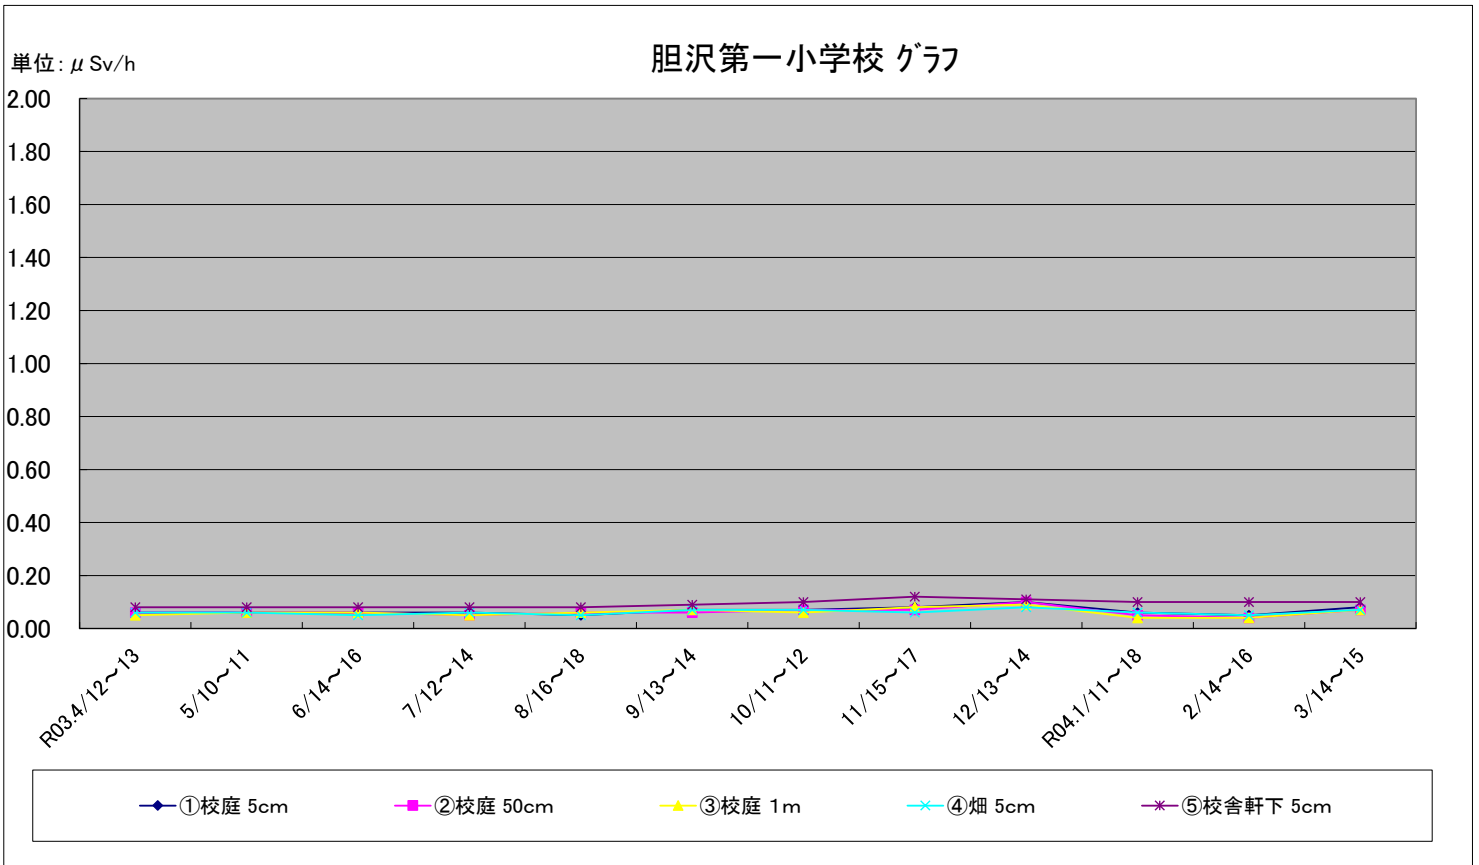

福島第一原子力発電所の事故に伴う放射線量測定結果のグラフ(定点観測地点)

福島第一原子力発電所の事故に伴う放射線量測定結果のグラフ(定点観測地点)

福島第一原子力発電所の事故に伴う放射線量測定結果のグラフ(定点観測地点)

福島第一原子力発電所の事故に伴う放射線量測定結果のグラフ(定点観測地点)

福島第一原子力発電所の事故に伴う放射線量測定結果のグラフ(定点観測地点)

福島第一原子力発電所の事故に伴う放射線量測定結果のグラフ(補完観測地点)

福島第一原子力発電所の事故に伴う放射線量測定結果のグラフ(補完観測地点)

福島第一原子力発電所の事故に伴う放射線量測定結果のグラフ(補完観測地点)

福島第一原子力発電所の事故に伴う放射線量測定結果のグラフ(補完観測地点)

福島第一原子力発電所の事故に伴う放射線量測定結果のグラフ(補完観測地点)