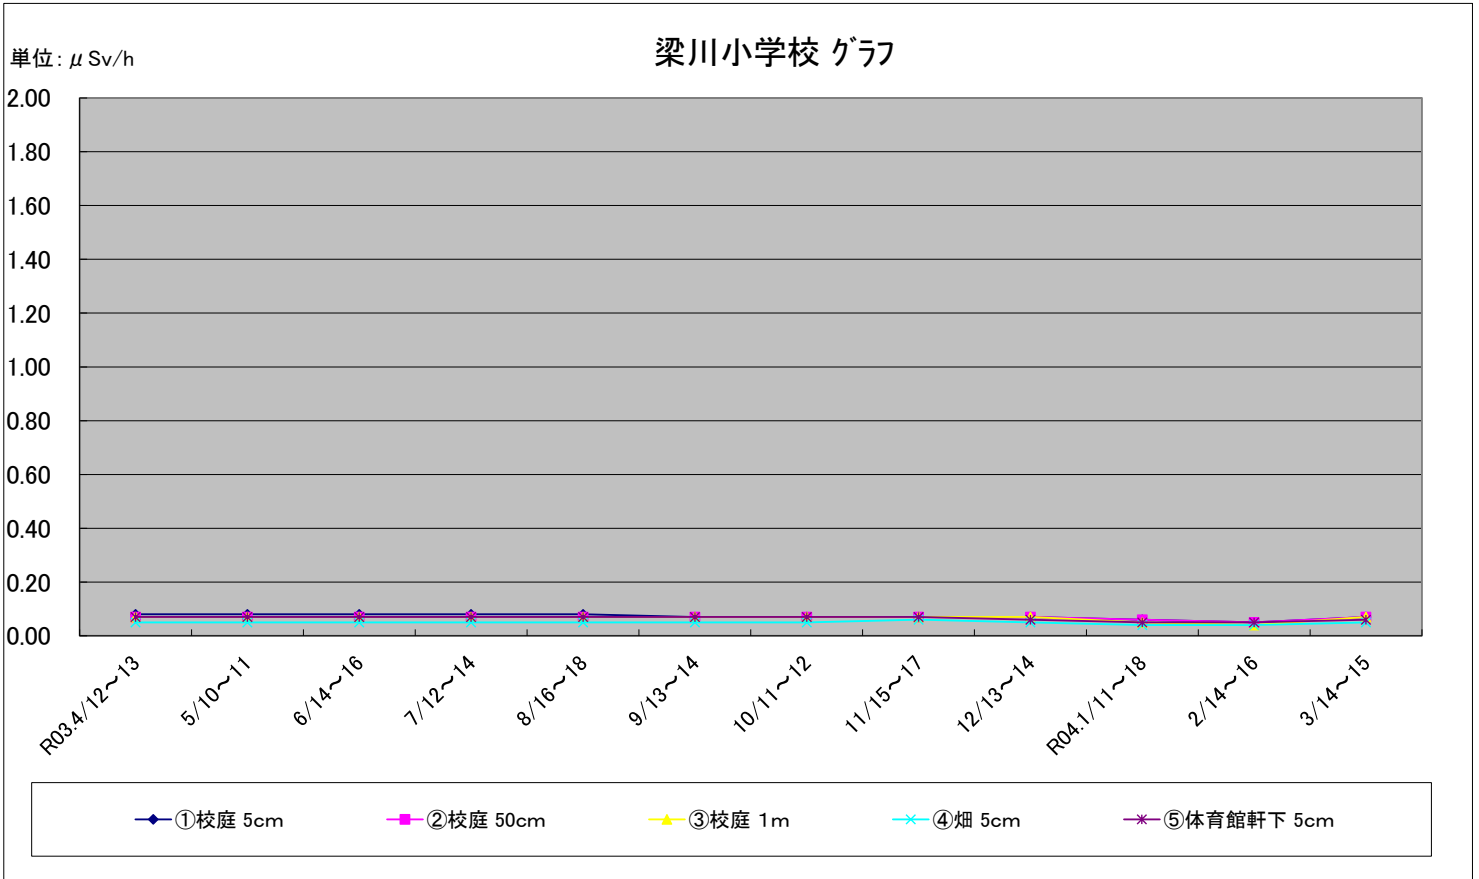

福島第一原子力発電所の事故に伴う放射線量測定結果のグラフ(定点観測地点)

福島第一原子力発電所の事故に伴う放射線量測定結果のグラフ(定点観測地点)

福島第一原子力発電所の事故に伴う放射線量測定結果のグラフ(定点観測地点)

福島第一原子力発電所の事故に伴う放射線量測定結果のグラフ(定点観測地点)

福島第一原子力発電所の事故に伴う放射線量測定結果のグラフ(定点観測地点)

福島第一原子力発電所の事故に伴う放射線量測定結果のグラフ(補完観測地点)

福島第一原子力発電所の事故に伴う放射線量測定結果のグラフ(補完観測地点)

福島第一原子力発電所の事故に伴う放射線量測定結果のグラフ(補完観測地点)

福島第一原子力発電所の事故に伴う放射線量測定結果のグラフ(補完観測地点)

福島第一原子力発電所の事故に伴う放射線量測定結果のグラフ(補完観測地点)