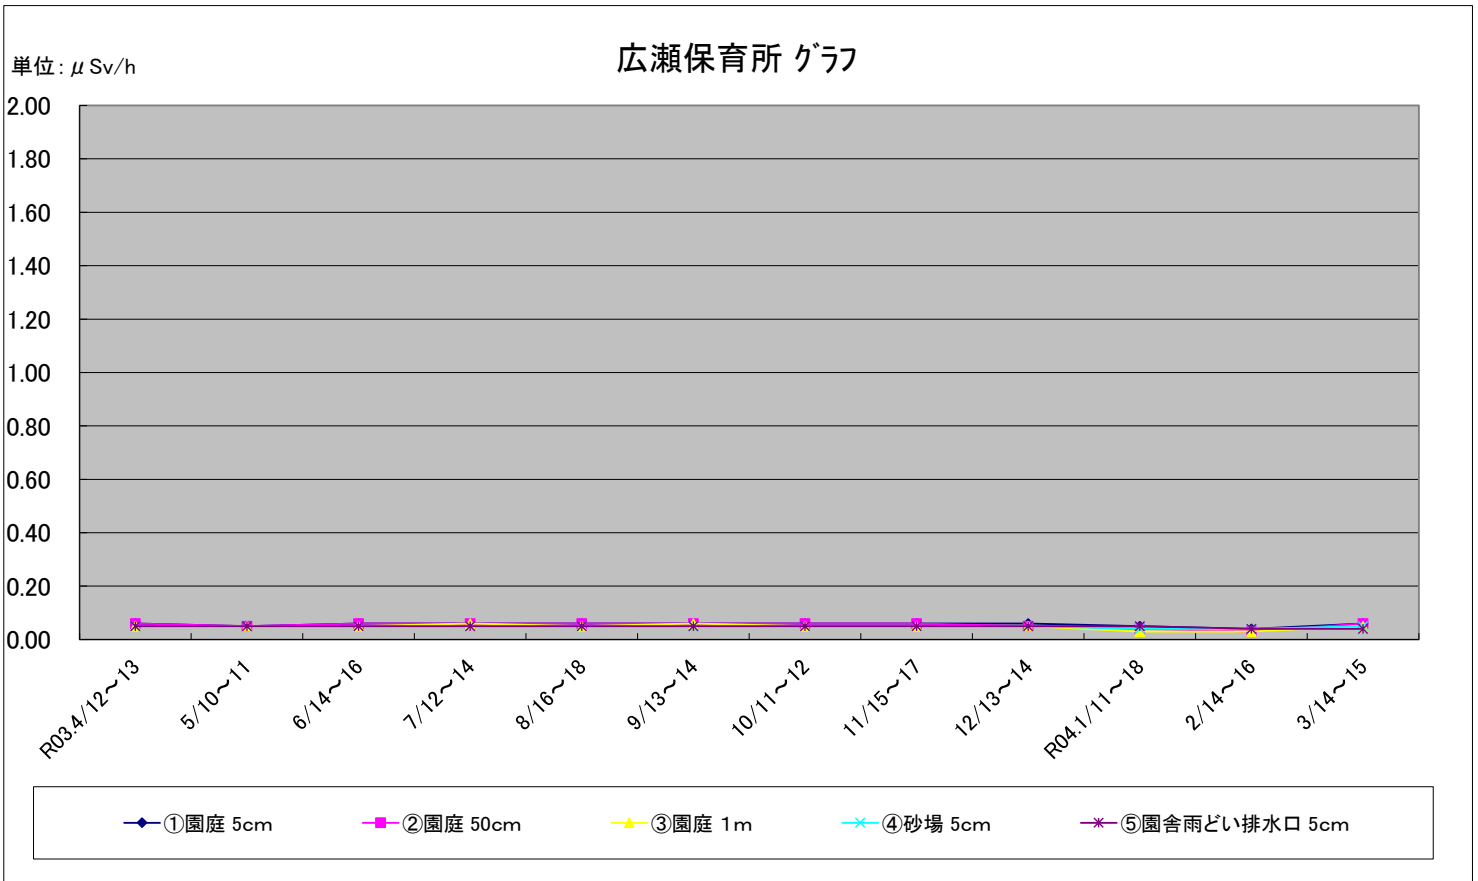

福島第一原子力発電所の事故に伴う放射線量測定結果のグラフ(定点観測地点)

福島第一原子力発電所の事故に伴う放射線量測定結果のグラフ(定点観測地点)

福島第一原子力発電所の事故に伴う放射線量測定結果のグラフ(定点観測地点)

福島第一原子力発電所の事故に伴う放射線量測定結果のグラフ(定点観測地点)

福島第一原子力発電所の事故に伴う放射線量測定結果のグラフ(定点観測地点)

福島第一原子力発電所の事故に伴う放射線量測定結果のグラフ(補完観測地点)

福島第一原子力発電所の事故に伴う放射線量測定結果のグラフ(補完観測地点)

福島第一原子力発電所の事故に伴う放射線量測定結果のグラフ(補完観測地点)

福島第一原子力発電所の事故に伴う放射線量測定結果のグラフ(補完観測地点)

福島第一原子力発電所の事故に伴う放射線量測定結果のグラフ(補完観測地点)