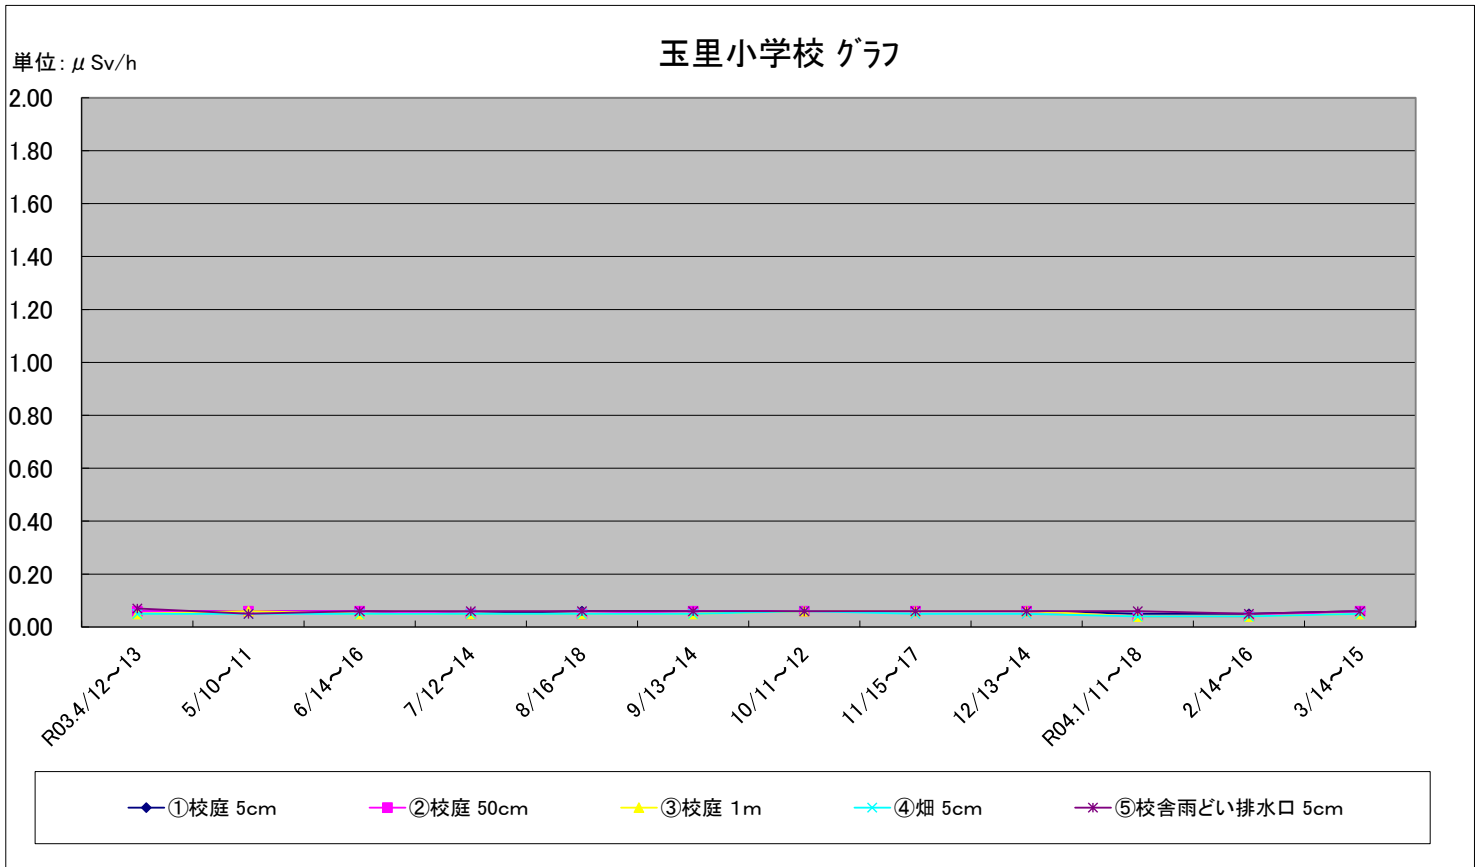

福島第一原子力発電所の事故に伴う放射線量測定結果のグラフ(定点観測地点)

福島第一原子力発電所の事故に伴う放射線量測定結果のグラフ(定点観測地点)

福島第一原子力発電所の事故に伴う放射線量測定結果のグラフ(定点観測地点)

福島第一原子力発電所の事故に伴う放射線量測定結果のグラフ(定点観測地点)

福島第一原子力発電所の事故に伴う放射線量測定結果のグラフ(定点観測地点)

福島第一原子力発電所の事故に伴う放射線量測定結果のグラフ(補完観測地点)

福島第一原子力発電所の事故に伴う放射線量測定結果のグラフ(補完観測地点)

福島第一原子力発電所の事故に伴う放射線量測定結果のグラフ(補完観測地点)

福島第一原子力発電所の事故に伴う放射線量測定結果のグラフ(補完観測地点)

福島第一原子力発電所の事故に伴う放射線量測定結果のグラフ(補完観測地点)