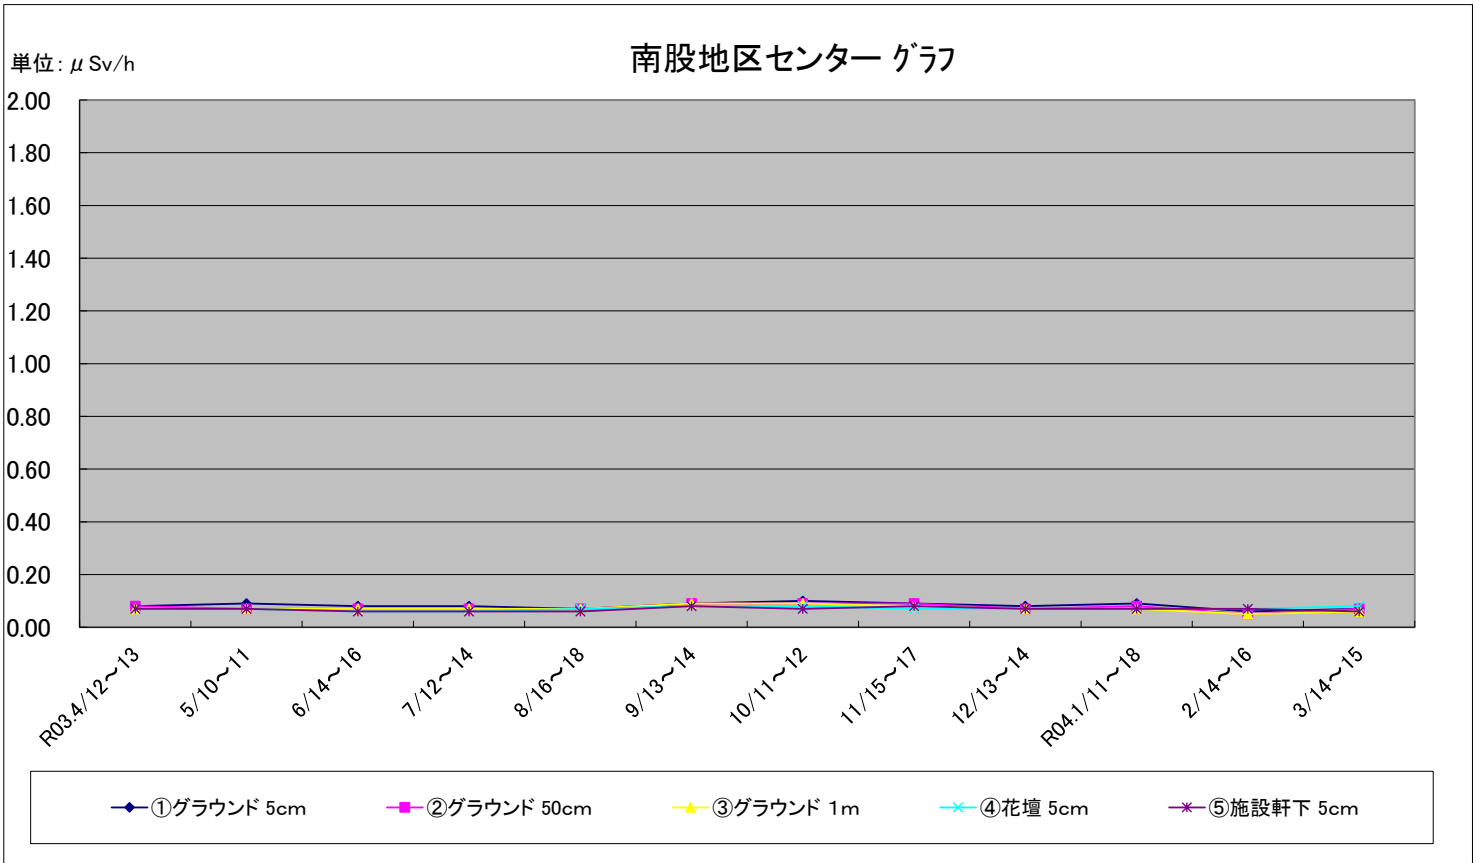

福島第一原子力発電所の事故に伴う放射線量測定結果のグラフ(定点観測地点)

福島第一原子力発電所の事故に伴う放射線量測定結果のグラフ(定点観測地点)

福島第一原子力発電所の事故に伴う放射線量測定結果のグラフ(定点観測地点)

福島第一原子力発電所の事故に伴う放射線量測定結果のグラフ(定点観測地点)

福島第一原子力発電所の事故に伴う放射線量測定結果のグラフ(定点観測地点)

福島第一原子力発電所の事故に伴う放射線量測定結果のグラフ(補完観測地点)

福島第一原子力発電所の事故に伴う放射線量測定結果のグラフ(補完観測地点)

福島第一原子力発電所の事故に伴う放射線量測定結果のグラフ(補完観測地点)

福島第一原子力発電所の事故に伴う放射線量測定結果のグラフ(補完観測地点)

福島第一原子力発電所の事故に伴う放射線量測定結果のグラフ(補完観測地点)