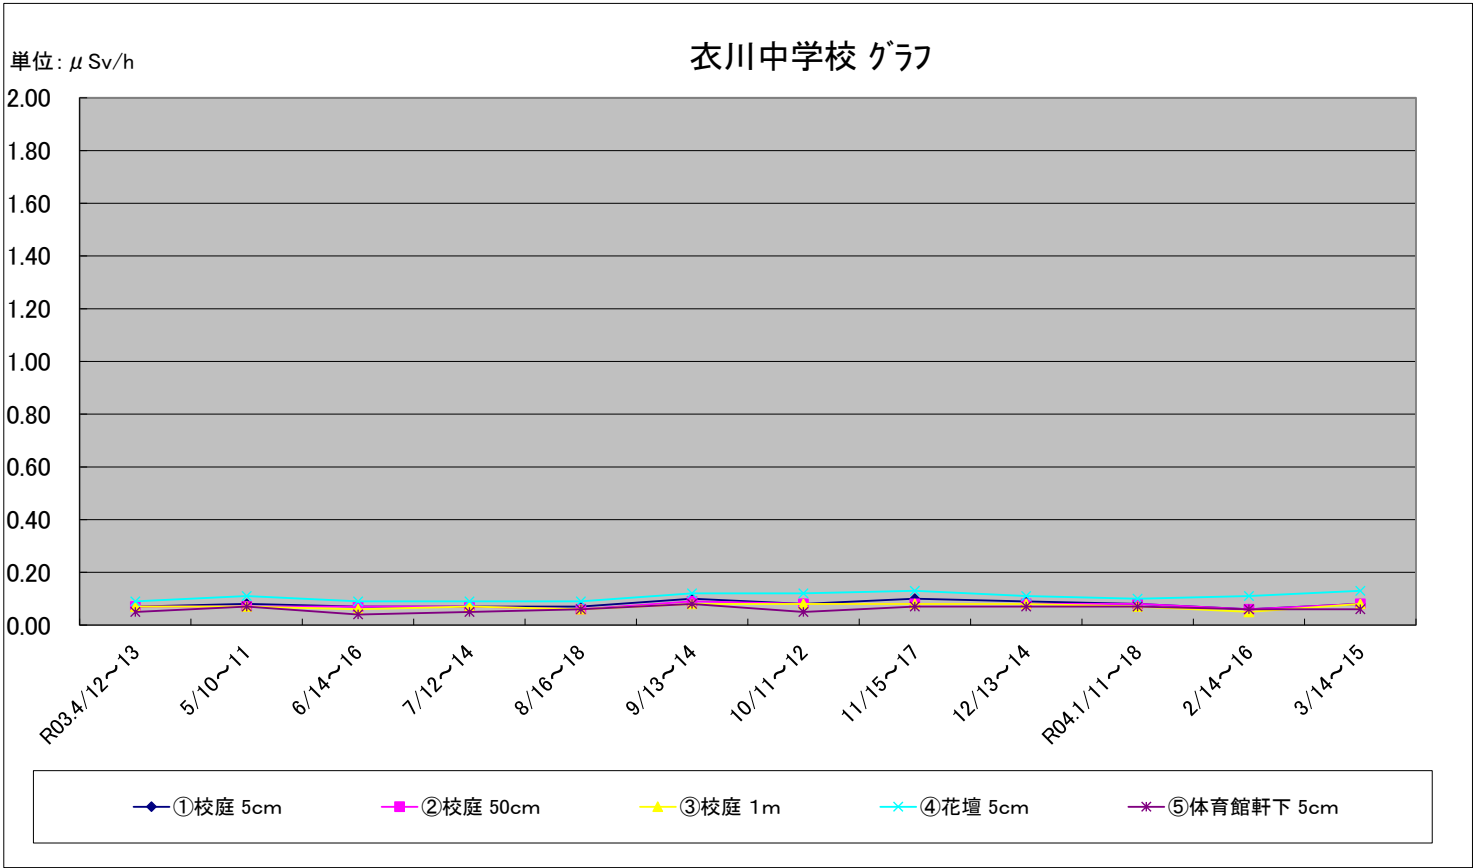

福島第一原子力発電所の事故に伴う放射線量測定結果のグラフ(定点観測地点)

福島第一原子力発電所の事故に伴う放射線量測定結果のグラフ(定点観測地点)

福島第一原子力発電所の事故に伴う放射線量測定結果のグラフ(定点観測地点)

福島第一原子力発電所の事故に伴う放射線量測定結果のグラフ(定点観測地点)

福島第一原子力発電所の事故に伴う放射線量測定結果のグラフ(定点観測地点)

福島第一原子力発電所の事故に伴う放射線量測定結果のグラフ(補完観測地点)

福島第一原子力発電所の事故に伴う放射線量測定結果のグラフ(補完観測地点)

福島第一原子力発電所の事故に伴う放射線量測定結果のグラフ(補完観測地点)

福島第一原子力発電所の事故に伴う放射線量測定結果のグラフ(補完観測地点)

福島第一原子力発電所の事故に伴う放射線量測定結果のグラフ(補完観測地点)