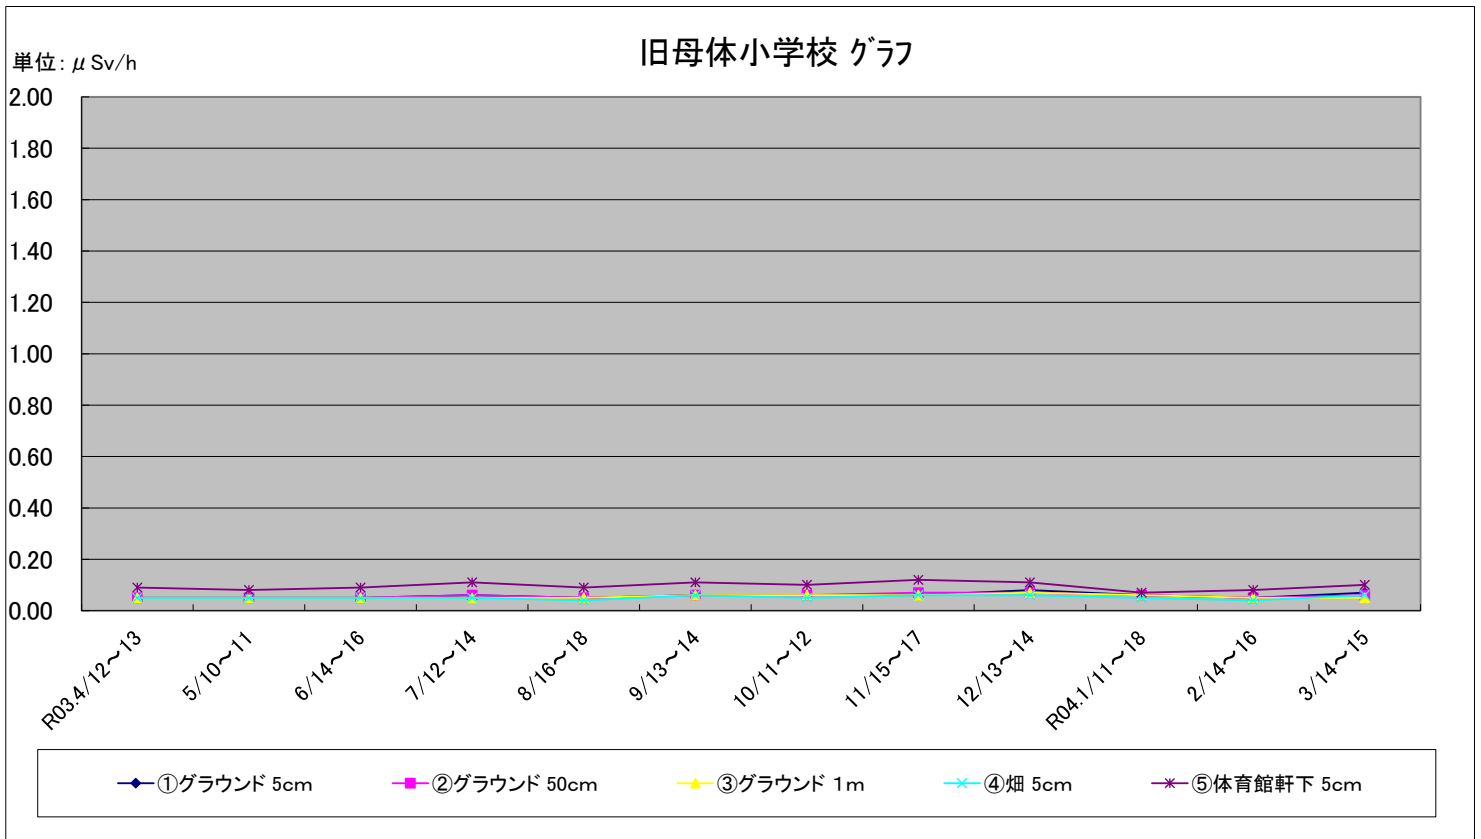

福島第一原子力発電所の事故に伴う放射線量測定結果のグラフ(定点観測地点)

福島第一原子力発電所の事故に伴う放射線量測定結果のグラフ(定点観測地点)

福島第一原子力発電所の事故に伴う放射線量測定結果のグラフ(定点観測地点)

福島第一原子力発電所の事故に伴う放射線量測定結果のグラフ(定点観測地点)

福島第一原子力発電所の事故に伴う放射線量測定結果のグラフ(定点観測地点)

福島第一原子力発電所の事故に伴う放射線量測定結果のグラフ(補完観測地点)

福島第一原子力発電所の事故に伴う放射線量測定結果のグラフ(補完観測地点)

福島第一原子力発電所の事故に伴う放射線量測定結果のグラフ(補完観測地点)

福島第一原子力発電所の事故に伴う放射線量測定結果のグラフ(補完観測地点)

福島第一原子力発電所の事故に伴う放射線量測定結果のグラフ(補完観測地点)