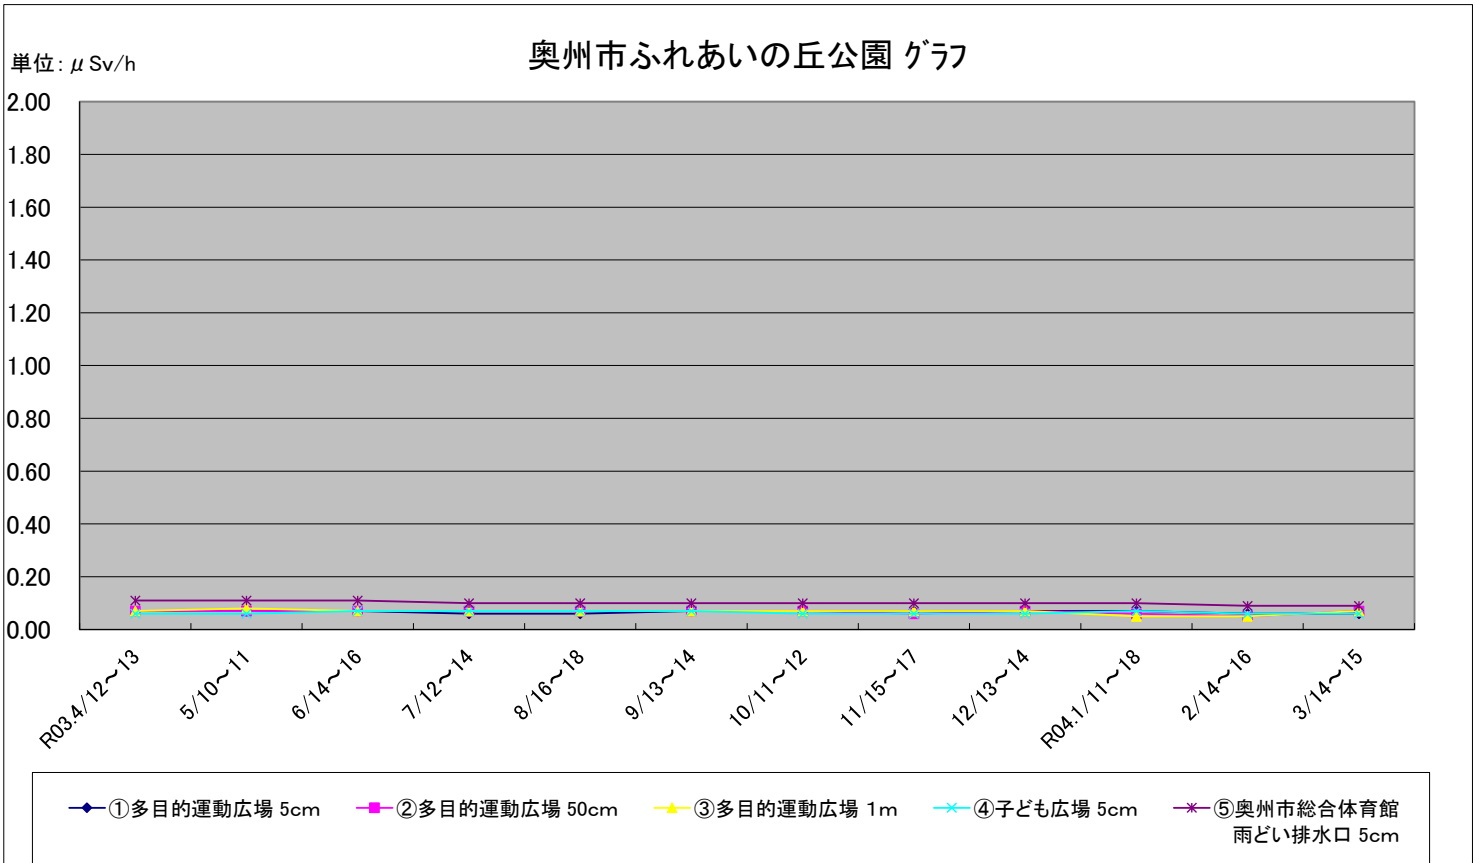

福島第一原子力発電所の事故に伴う放射線量測定結果のグラフ(定点観測地点)

福島第一原子力発電所の事故に伴う放射線量測定結果のグラフ(定点観測地点)

福島第一原子力発電所の事故に伴う放射線量測定結果のグラフ(定点観測地点)

福島第一原子力発電所の事故に伴う放射線量測定結果のグラフ(定点観測地点)

福島第一原子力発電所の事故に伴う放射線量測定結果のグラフ(定点観測地点)

福島第一原子力発電所の事故に伴う放射線量測定結果のグラフ(補完観測地点)

福島第一原子力発電所の事故に伴う放射線量測定結果のグラフ(補完観測地点)

福島第一原子力発電所の事故に伴う放射線量測定結果のグラフ(補完観測地点)

福島第一原子力発電所の事故に伴う放射線量測定結果のグラフ(補完観測地点)

福島第一原子力発電所の事故に伴う放射線量測定結果のグラフ(補完観測地点)