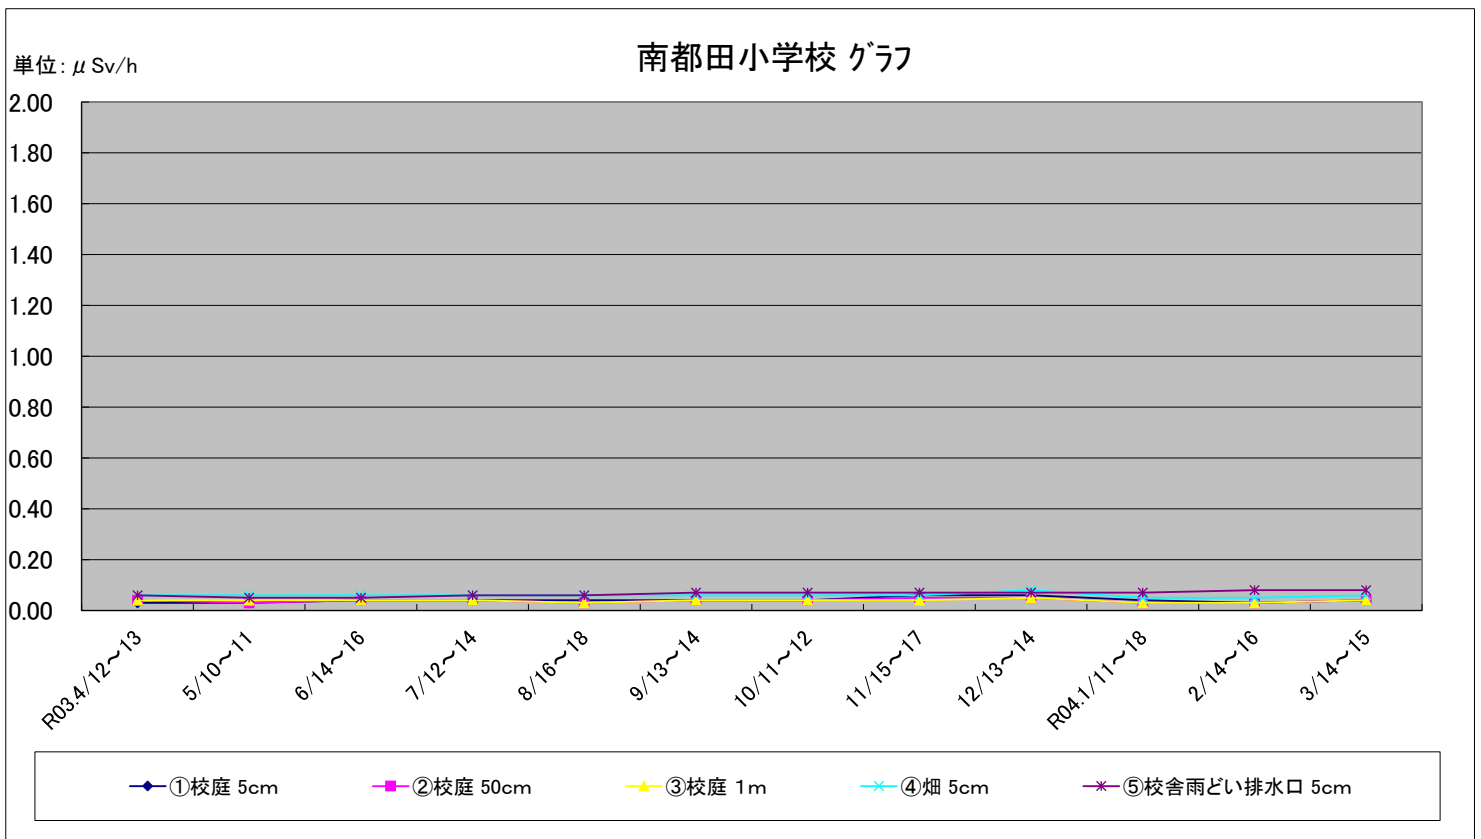

福島第一原子力発電所の事故に伴う放射線量測定結果のグラフ(定点観測地点)

福島第一原子力発電所の事故に伴う放射線量測定結果のグラフ(定点観測地点)

福島第一原子力発電所の事故に伴う放射線量測定結果のグラフ(定点観測地点)

福島第一原子力発電所の事故に伴う放射線量測定結果のグラフ(定点観測地点)

福島第一原子力発電所の事故に伴う放射線量測定結果のグラフ(定点観測地点)

福島第一原子力発電所の事故に伴う放射線量測定結果のグラフ(補完観測地点)

福島第一原子力発電所の事故に伴う放射線量測定結果のグラフ(補完観測地点)

福島第一原子力発電所の事故に伴う放射線量測定結果のグラフ(補完観測地点)

福島第一原子力発電所の事故に伴う放射線量測定結果のグラフ(補完観測地点)

福島第一原子力発電所の事故に伴う放射線量測定結果のグラフ(補完観測地点)