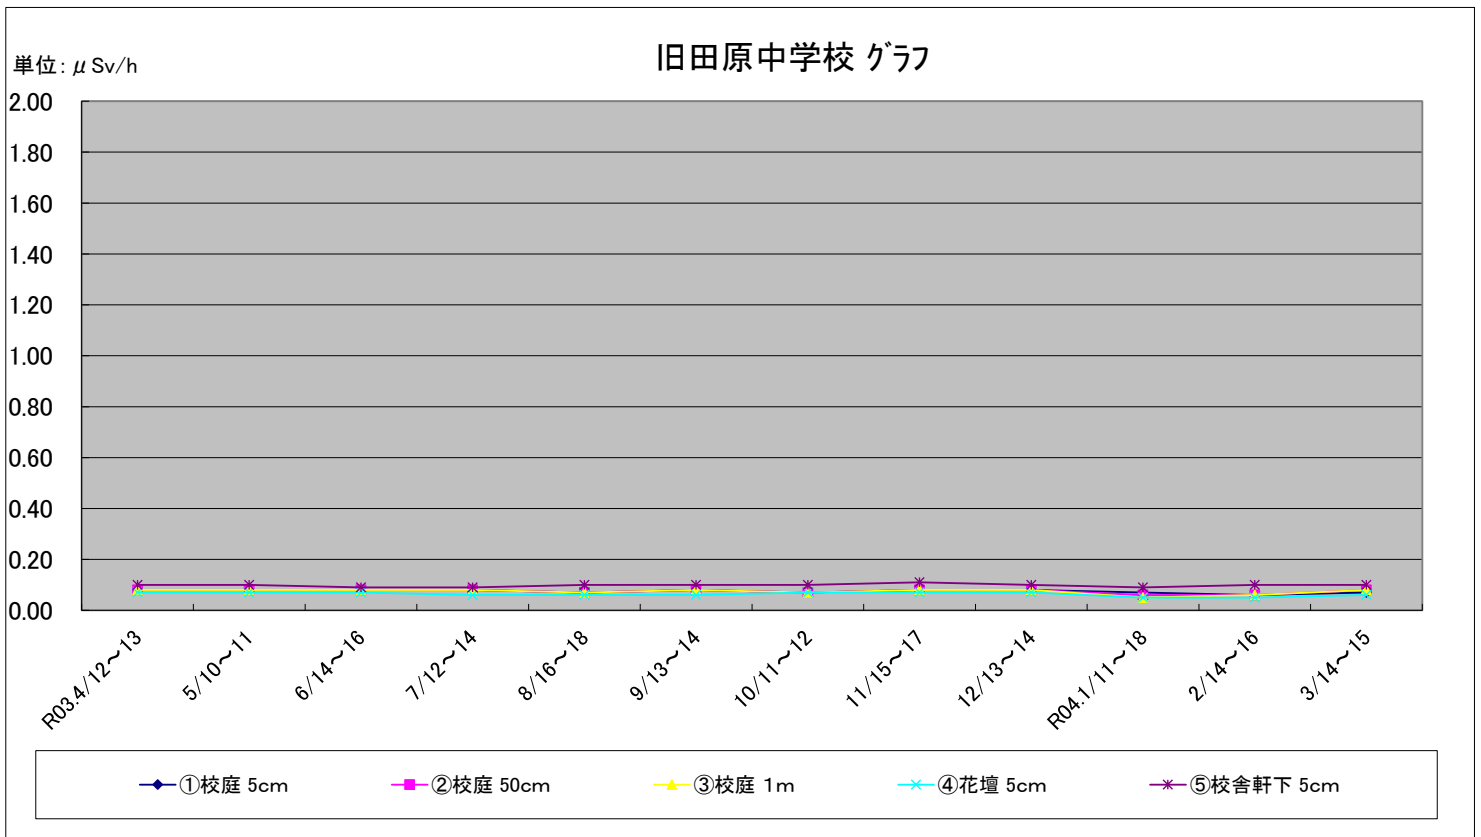

福島第一原子力発電所の事故に伴う放射線量測定結果のグラフ(定点観測地点)

福島第一原子力発電所の事故に伴う放射線量測定結果のグラフ(定点観測地点)

福島第一原子力発電所の事故に伴う放射線量測定結果のグラフ(定点観測地点)

福島第一原子力発電所の事故に伴う放射線量測定結果のグラフ(定点観測地点)

福島第一原子力発電所の事故に伴う放射線量測定結果のグラフ(定点観測地点)

福島第一原子力発電所の事故に伴う放射線量測定結果のグラフ(補完観測地点)

福島第一原子力発電所の事故に伴う放射線量測定結果のグラフ(補完観測地点)

福島第一原子力発電所の事故に伴う放射線量測定結果のグラフ(補完観測地点)

福島第一原子力発電所の事故に伴う放射線量測定結果のグラフ(補完観測地点)

福島第一原子力発電所の事故に伴う放射線量測定結果のグラフ(補完観測地点)