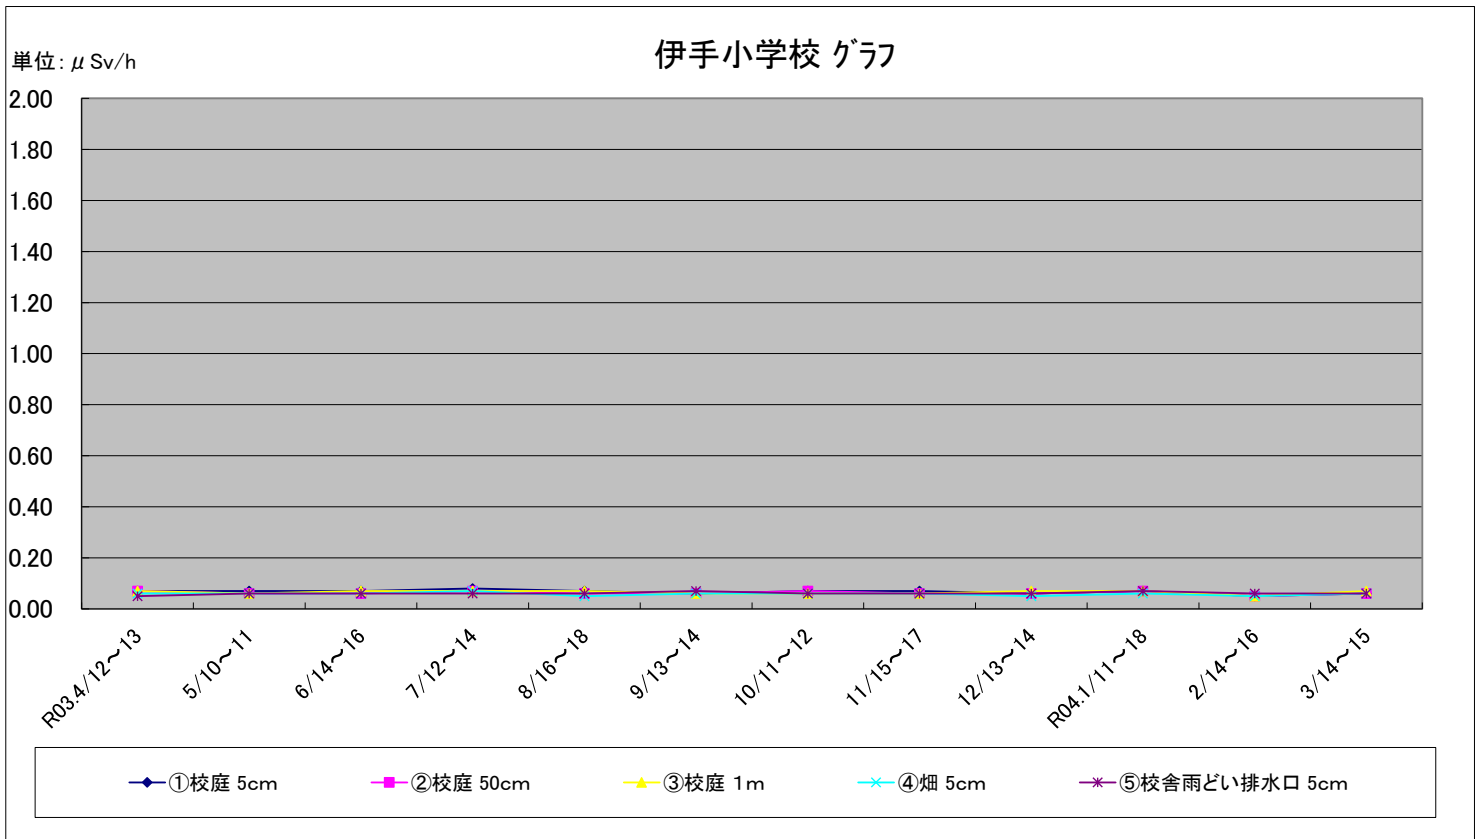

福島第一原子力発電所の事故に伴う放射線量測定結果のグラフ(定点観測地点)

福島第一原子力発電所の事故に伴う放射線量測定結果のグラフ(定点観測地点)

福島第一原子力発電所の事故に伴う放射線量測定結果のグラフ(定点観測地点)

福島第一原子力発電所の事故に伴う放射線量測定結果のグラフ(定点観測地点)

福島第一原子力発電所の事故に伴う放射線量測定結果のグラフ(定点観測地点)

福島第一原子力発電所の事故に伴う放射線量測定結果のグラフ(補完観測地点)

福島第一原子力発電所の事故に伴う放射線量測定結果のグラフ(補完観測地点)

福島第一原子力発電所の事故に伴う放射線量測定結果のグラフ(補完観測地点)

福島第一原子力発電所の事故に伴う放射線量測定結果のグラフ(補完観測地点)

福島第一原子力発電所の事故に伴う放射線量測定結果のグラフ(補完観測地点)