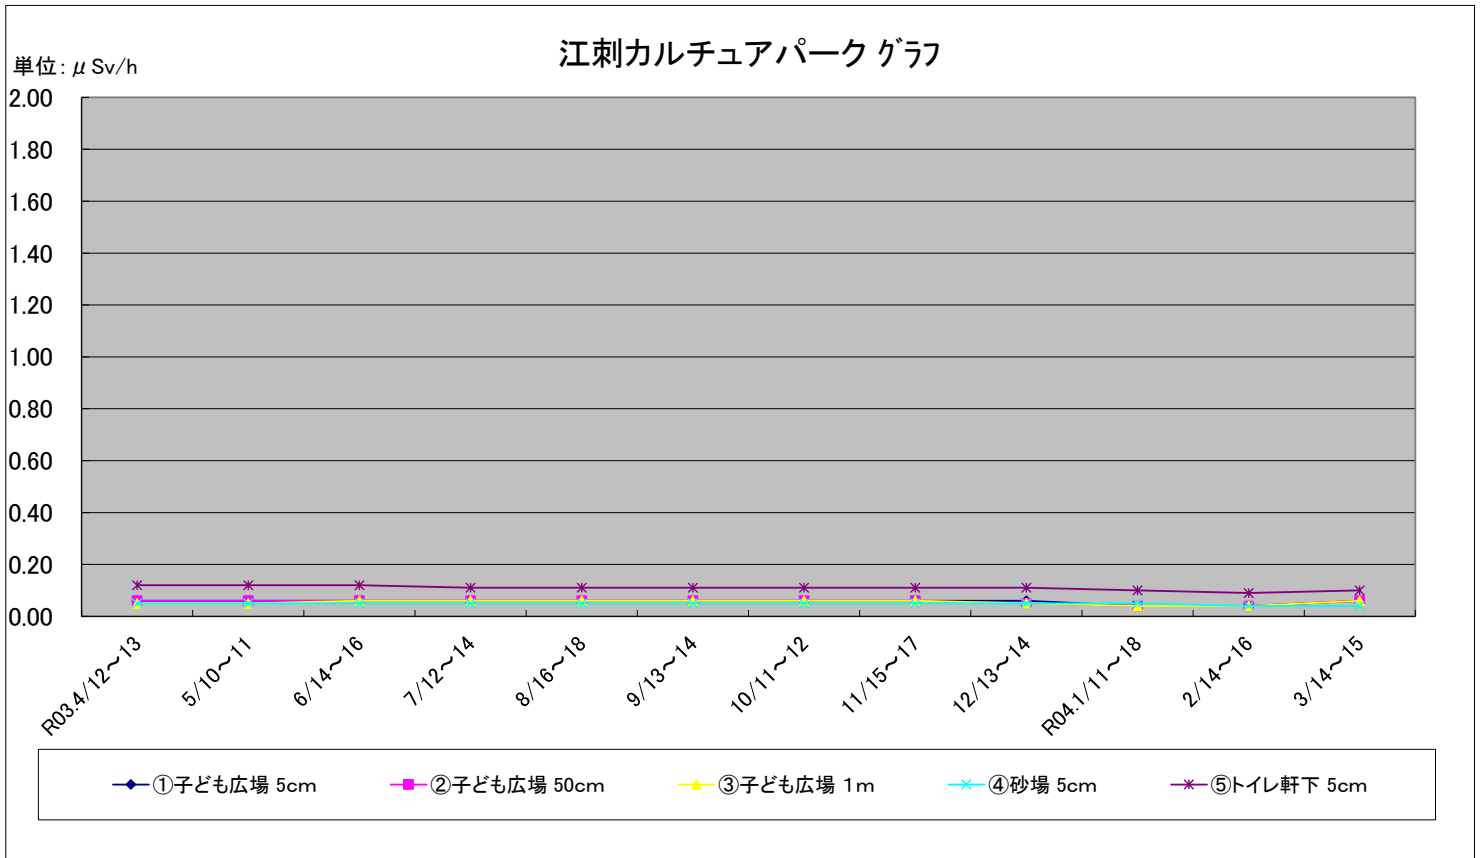

福島第一原子力発電所の事故に伴う放射線量測定結果のグラフ(定点観測地点)

福島第一原子力発電所の事故に伴う放射線量測定結果のグラフ(定点観測地点)

福島第一原子力発電所の事故に伴う放射線量測定結果のグラフ(定点観測地点)

福島第一原子力発電所の事故に伴う放射線量測定結果のグラフ(定点観測地点)

福島第一原子力発電所の事故に伴う放射線量測定結果のグラフ(定点観測地点)

福島第一原子力発電所の事故に伴う放射線量測定結果のグラフ(補完観測地点)

福島第一原子力発電所の事故に伴う放射線量測定結果のグラフ(補完観測地点)

福島第一原子力発電所の事故に伴う放射線量測定結果のグラフ(補完観測地点)

福島第一原子力発電所の事故に伴う放射線量測定結果のグラフ(補完観測地点)

福島第一原子力発電所の事故に伴う放射線量測定結果のグラフ(補完観測地点)