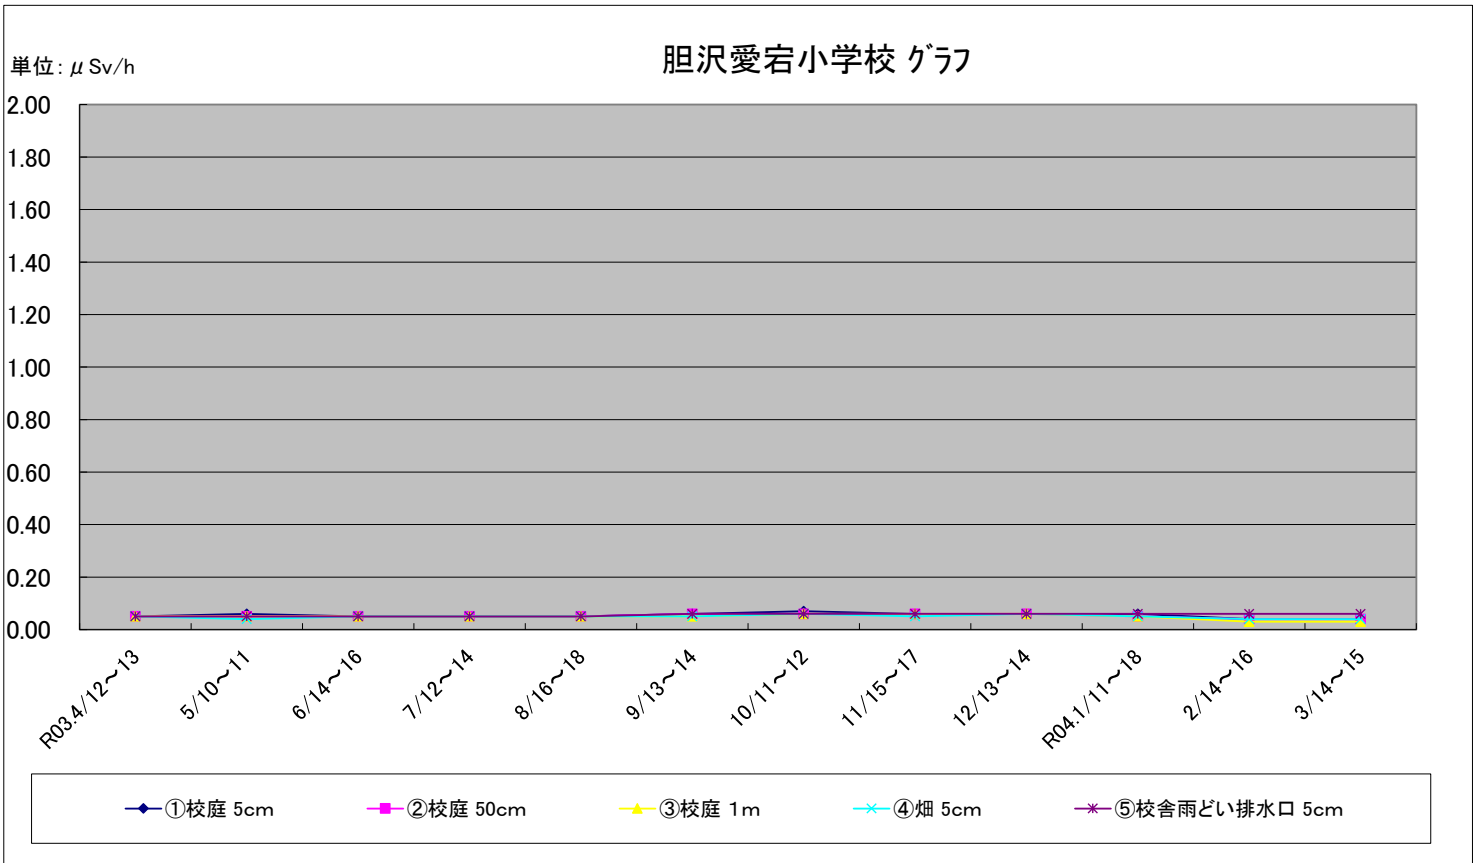

福島第一原子力発電所の事故に伴う放射線量測定結果のグラフ(定点観測地点)

福島第一原子力発電所の事故に伴う放射線量測定結果のグラフ(定点観測地点)

福島第一原子力発電所の事故に伴う放射線量測定結果のグラフ(定点観測地点)

福島第一原子力発電所の事故に伴う放射線量測定結果のグラフ(定点観測地点)

福島第一原子力発電所の事故に伴う放射線量測定結果のグラフ(定点観測地点)

福島第一原子力発電所の事故に伴う放射線量測定結果のグラフ(補完観測地点)

福島第一原子力発電所の事故に伴う放射線量測定結果のグラフ(補完観測地点)

福島第一原子力発電所の事故に伴う放射線量測定結果のグラフ(補完観測地点)

福島第一原子力発電所の事故に伴う放射線量測定結果のグラフ(補完観測地点)

福島第一原子力発電所の事故に伴う放射線量測定結果のグラフ(補完観測地点)