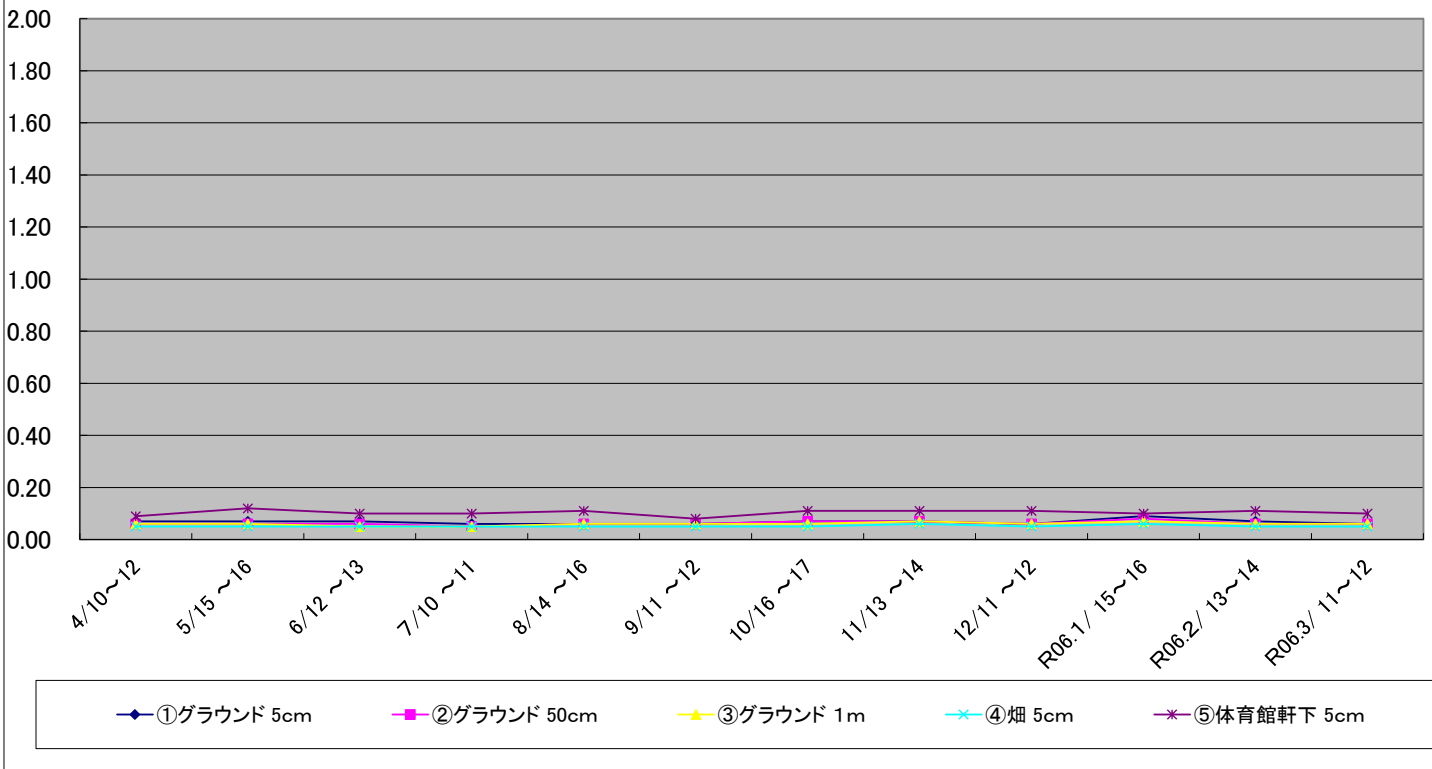

福島第一原子力発電所の事故に伴う放射線量測定結果のグラフ(定点観測地点)

水沢公園 グラフ① 令和5年度から

単位: $\mu\text{Sv/h}$

奥州市ふれあいの丘公園 グラフ② 令和5年度から

単位: $\mu\text{Sv/h}$

福島第一原子力発電所の事故に伴う放射線量測定結果のグラフ(定点観測地点)

福島第一原子力発電所の事故に伴う放射線量測定結果のグラフ(定点観測地点)

福島第一原子力発電所の事故に伴う放射線量測定結果のグラフ(定点観測地点)

福島第一原子力発電所の事故に伴う放射線量測定結果のグラフ(定点観測地点)

福島第一原子力発電所の事故に伴う放射線量測定結果のグラフ(補完観測地点)

福島第一原子力発電所の事故に伴う放射線量測定結果のグラフ(補完観測地点)

福島第一原子力発電所の事故に伴う放射線量測定結果のグラフ(補完観測地点)

福島第一原子力発電所の事故に伴う放射線量測定結果のグラフ(補完観測地点)

旧母体小学校 グラフ⑰ 令和5年度から

単位: $\mu\text{Sv/h}$

南都田小学校 グラフ⑱ 令和5年度から

単位: $\mu\text{Sv/h}$

福島第一原子力発電所の事故に伴う放射線量測定結果のグラフ(補完観測地点)