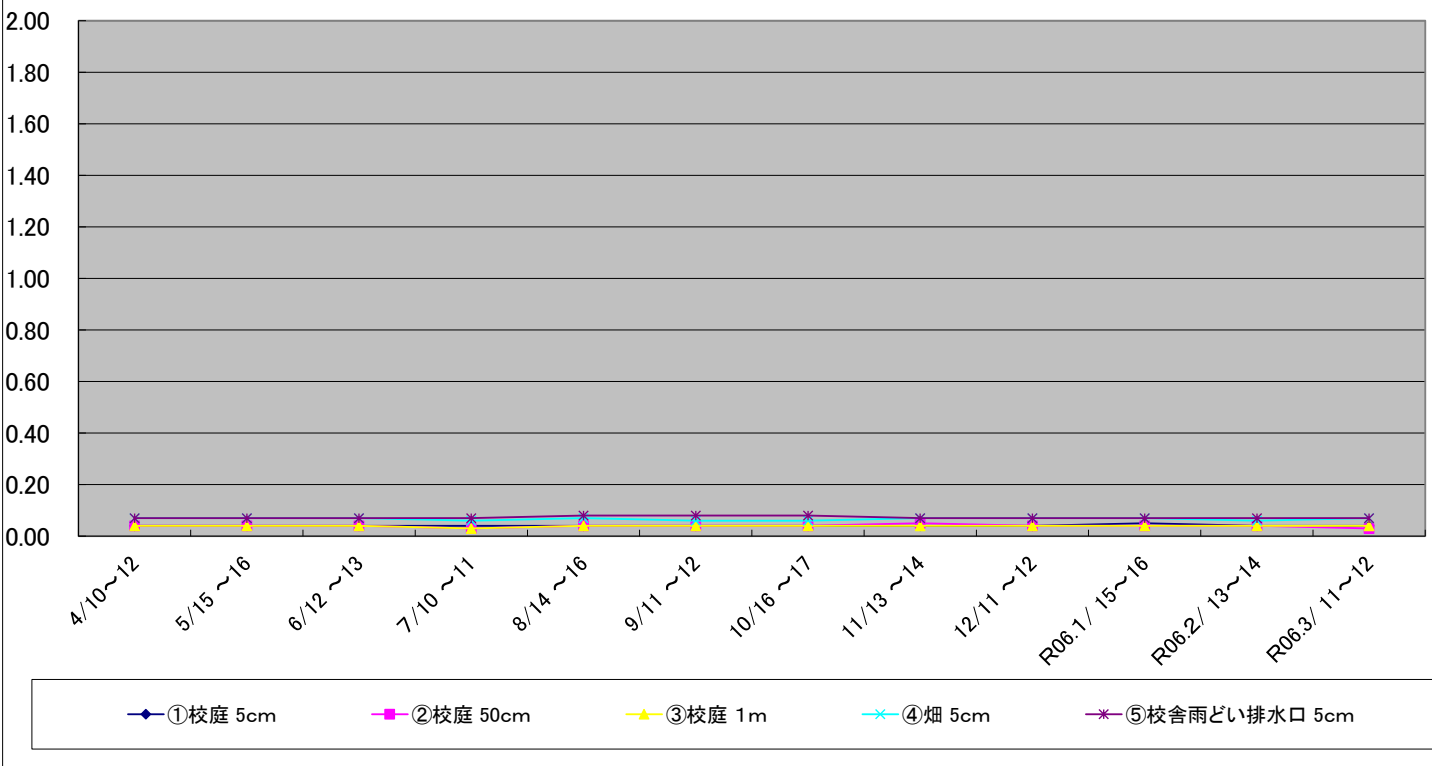

福島第一原子力発電所の事故に伴う放射線量測定結果のグラフ(定点観測地点)

水沢公園 グラフ① 令和5年度から

単位: $\mu\text{Sv/h}$

奥州市ふれあいの丘公園 グラフ② 令和5年度から

単位: $\mu\text{Sv/h}$

福島第一原子力発電所の事故に伴う放射線量測定結果のグラフ(定点観測地点)

福島第一原子力発電所の事故に伴う放射線量測定結果のグラフ(定点観測地点)

福島第一原子力発電所の事故に伴う放射線量測定結果のグラフ(定点観測地点)

福島第一原子力発電所の事故に伴う放射線量測定結果のグラフ(定点観測地点)

福島第一原子力発電所の事故に伴う放射線量測定結果のグラフ(補完観測地点)

福島第一原子力発電所の事故に伴う放射線量測定結果のグラフ(補完観測地点)

福島第一原子力発電所の事故に伴う放射線量測定結果のグラフ(補完観測地点)

福島第一原子力発電所の事故に伴う放射線量測定結果のグラフ(補完観測地点)

旧母体小学校 グラフ⑰ 令和5年度から

単位: $\mu\text{Sv/h}$

南都田小学校 グラフ⑱ 令和5年度から

単位: $\mu\text{Sv/h}$

福島第一原子力発電所の事故に伴う放射線量測定結果のグラフ(補完観測地点)