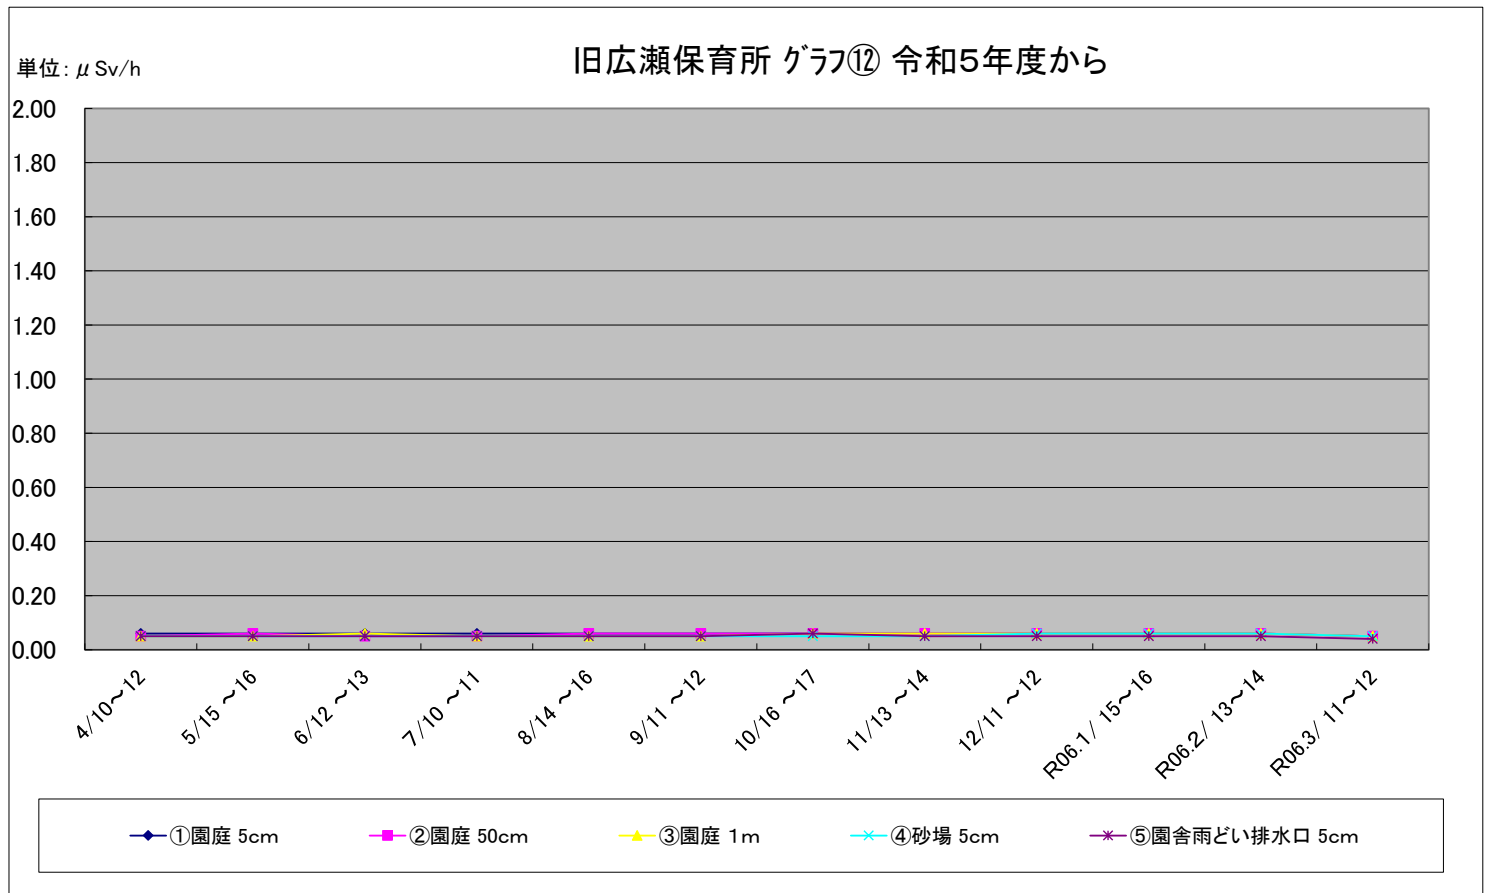

福島第一原子力発電所の事故に伴う放射線量測定結果のグラフ(定点観測地点)

水沢公園 グラフ① 令和5年度から

単位: $\mu\text{Sv/h}$

奥州市ふれあいの丘公園 グラフ② 令和5年度から

単位: $\mu\text{Sv/h}$

福島第一原子力発電所の事故に伴う放射線量測定結果のグラフ(定点観測地点)

福島第一原子力発電所の事故に伴う放射線量測定結果のグラフ(定点観測地点)

福島第一原子力発電所の事故に伴う放射線量測定結果のグラフ(定点観測地点)

福島第一原子力発電所の事故に伴う放射線量測定結果のグラフ(定点観測地点)

福島第一原子力発電所の事故に伴う放射線量測定結果のグラフ(補完観測地点)

福島第一原子力発電所の事故に伴う放射線量測定結果のグラフ(補完観測地点)

福島第一原子力発電所の事故に伴う放射線量測定結果のグラフ(補完観測地点)

福島第一原子力発電所の事故に伴う放射線量測定結果のグラフ(補完観測地点)

旧母体小学校 グラフ⑰ 令和5年度から

単位: $\mu\text{Sv/h}$

南都田小学校 グラフ⑱ 令和5年度から

単位: $\mu\text{Sv/h}$

福島第一原子力発電所の事故に伴う放射線量測定結果のグラフ(補完観測地点)