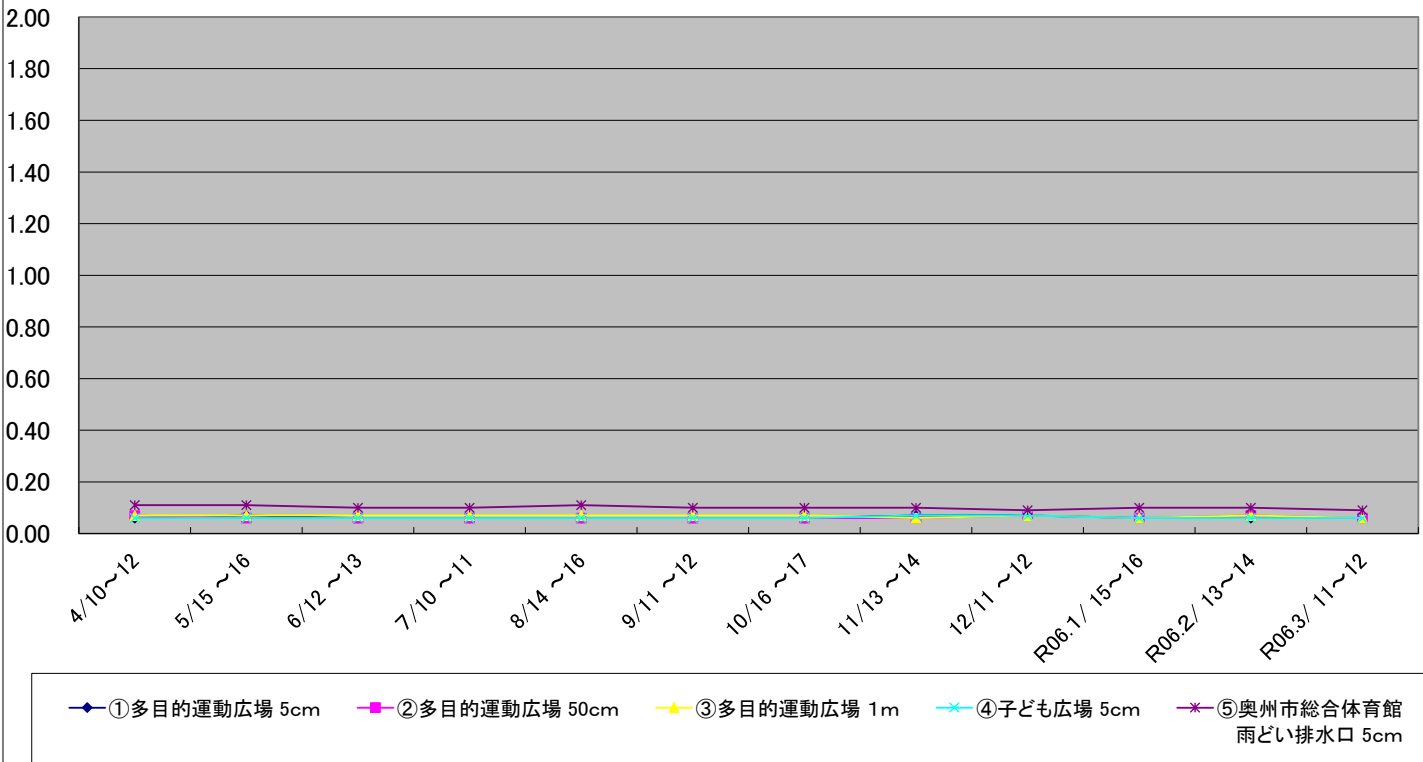

福島第一原子力発電所の事故に伴う放射線量測定結果のグラフ(定点観測地点)

水沢公園 グラフ① 令和5年度から

単位: $\mu\text{Sv/h}$

奥州市ふれあいの丘公園 グラフ② 令和5年度から

単位: $\mu\text{Sv/h}$

福島第一原子力発電所の事故に伴う放射線量測定結果のグラフ(定点観測地点)

福島第一原子力発電所の事故に伴う放射線量測定結果のグラフ(定点観測地点)

福島第一原子力発電所の事故に伴う放射線量測定結果のグラフ(定点観測地点)

福島第一原子力発電所の事故に伴う放射線量測定結果のグラフ(定点観測地点)

福島第一原子力発電所の事故に伴う放射線量測定結果のグラフ(補完観測地点)

福島第一原子力発電所の事故に伴う放射線量測定結果のグラフ(補完観測地点)

福島第一原子力発電所の事故に伴う放射線量測定結果のグラフ(補完観測地点)

福島第一原子力発電所の事故に伴う放射線量測定結果のグラフ(補完観測地点)

旧母体小学校 グラフ⑰ 令和5年度から

単位: $\mu\text{Sv/h}$

南都田小学校 グラフ⑱ 令和5年度から

単位: $\mu\text{Sv/h}$

福島第一原子力発電所の事故に伴う放射線量測定結果のグラフ(補完観測地点)