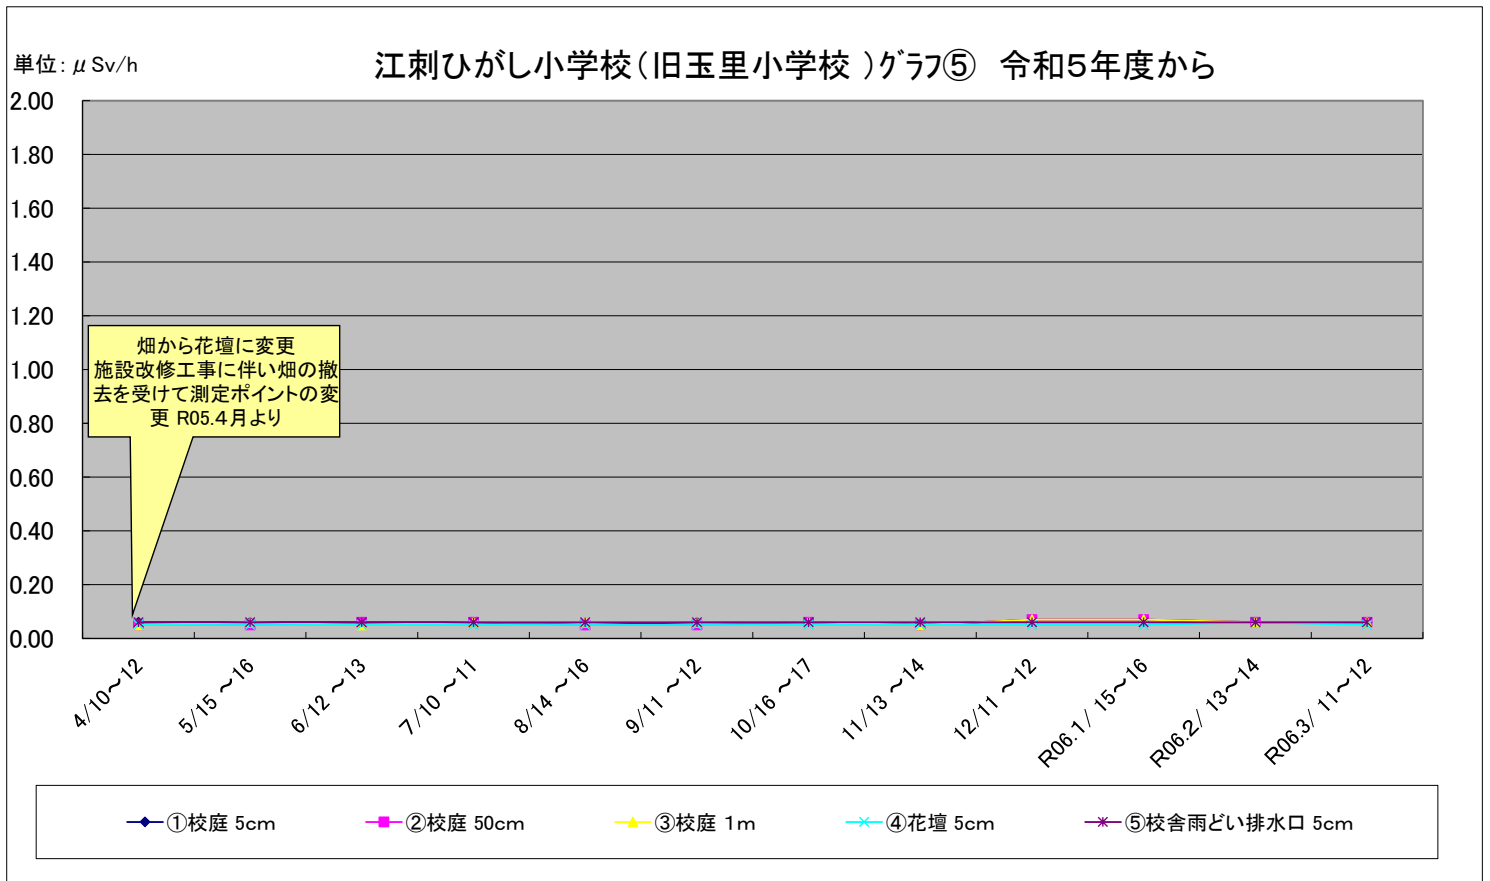

福島第一原子力発電所の事故に伴う放射線量測定結果のグラフ(定点観測地点)

水沢公園 グラフ① 令和5年度から

単位: $\mu\text{Sv/h}$

奥州市ふれあいの丘公園 グラフ② 令和5年度から

単位: $\mu\text{Sv/h}$

福島第一原子力発電所の事故に伴う放射線量測定結果のグラフ(定点観測地点)

福島第一原子力発電所の事故に伴う放射線量測定結果のグラフ(定点観測地点)

福島第一原子力発電所の事故に伴う放射線量測定結果のグラフ(定点観測地点)

福島第一原子力発電所の事故に伴う放射線量測定結果のグラフ(定点観測地点)

福島第一原子力発電所の事故に伴う放射線量測定結果のグラフ(補完観測地点)

福島第一原子力発電所の事故に伴う放射線量測定結果のグラフ(補完観測地点)

福島第一原子力発電所の事故に伴う放射線量測定結果のグラフ(補完観測地点)

福島第一原子力発電所の事故に伴う放射線量測定結果のグラフ(補完観測地点)

旧母体小学校 グラフ⑰ 令和5年度から

単位: $\mu\text{Sv/h}$

南都田小学校 グラフ⑱ 令和5年度から

単位: $\mu\text{Sv/h}$

福島第一原子力発電所の事故に伴う放射線量測定結果のグラフ(補完観測地点)