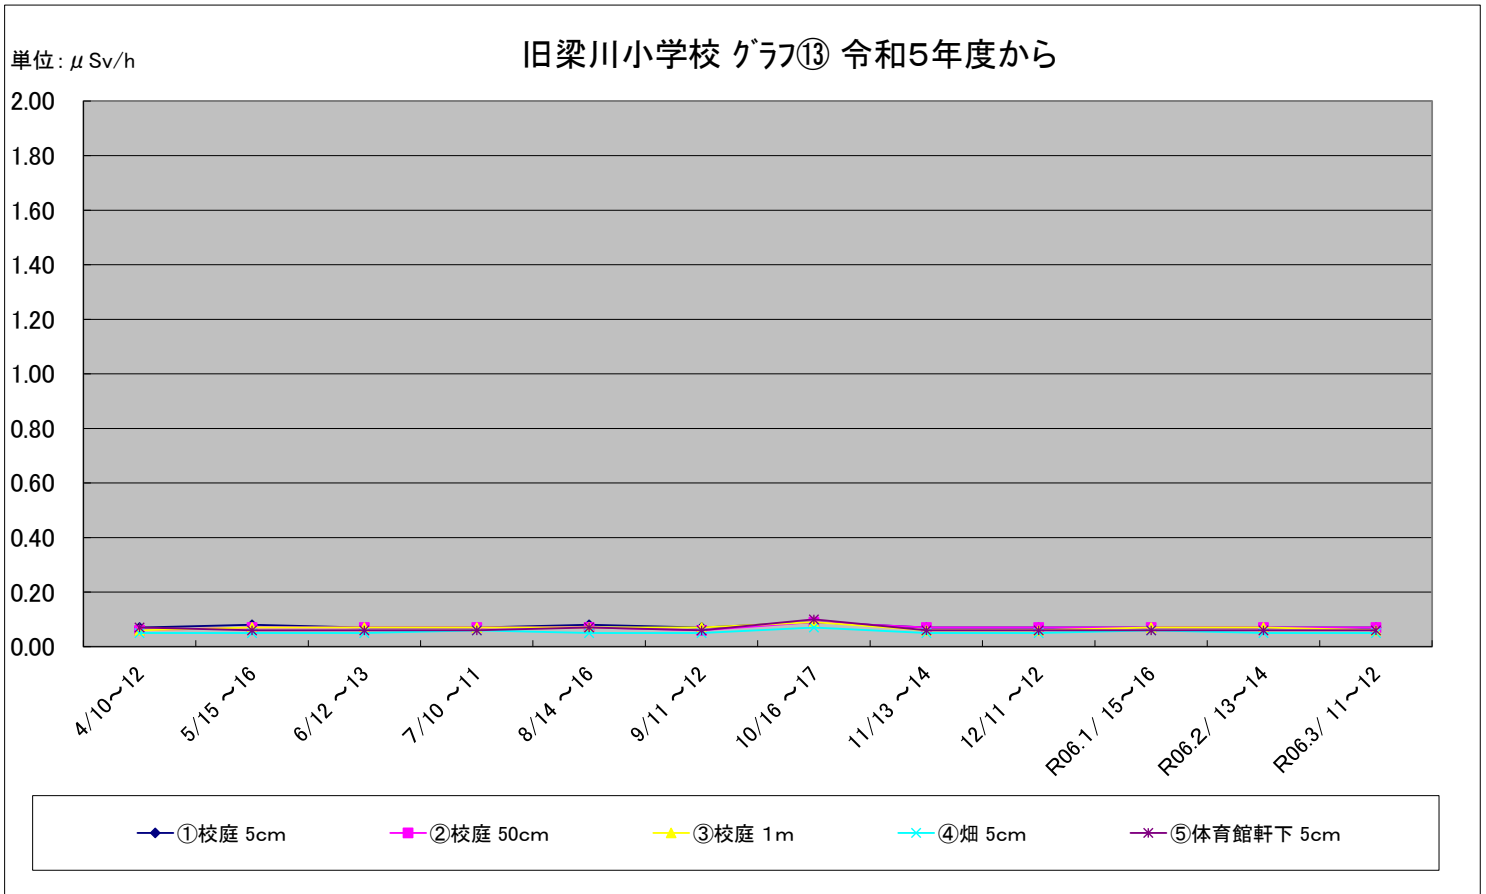

福島第一原子力発電所の事故に伴う放射線量測定結果のグラフ(定点観測地点)

水沢公園 グラフ① 令和5年度から

単位: $\mu\text{Sv/h}$

奥州市ふれあいの丘公園 グラフ② 令和5年度から

単位: $\mu\text{Sv/h}$

福島第一原子力発電所の事故に伴う放射線量測定結果のグラフ(定点観測地点)

福島第一原子力発電所の事故に伴う放射線量測定結果のグラフ(定点観測地点)

福島第一原子力発電所の事故に伴う放射線量測定結果のグラフ(定点観測地点)

福島第一原子力発電所の事故に伴う放射線量測定結果のグラフ(定点観測地点)

福島第一原子力発電所の事故に伴う放射線量測定結果のグラフ(補完観測地点)

福島第一原子力発電所の事故に伴う放射線量測定結果のグラフ(補完観測地点)

福島第一原子力発電所の事故に伴う放射線量測定結果のグラフ(補完観測地点)

福島第一原子力発電所の事故に伴う放射線量測定結果のグラフ(補完観測地点)

旧母体小学校 グラフ⑰ 令和5年度から

単位: $\mu\text{Sv/h}$

南都田小学校 グラフ⑱ 令和5年度から

単位: $\mu\text{Sv/h}$

福島第一原子力発電所の事故に伴う放射線量測定結果のグラフ(補完観測地点)