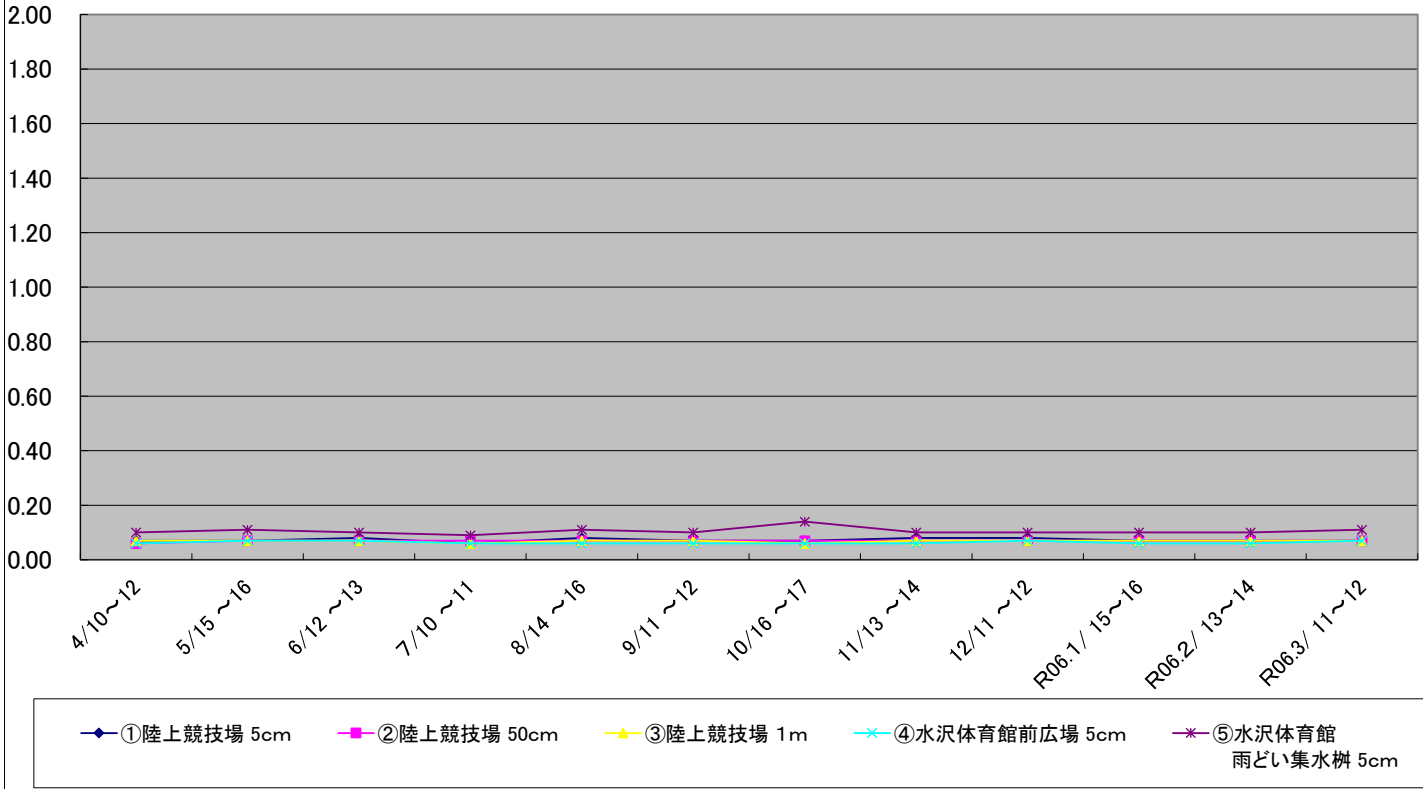

福島第一原子力発電所の事故に伴う放射線量測定結果のグラフ(定点観測地点)

水沢公園 グラフ① 令和5年度から

単位: $\mu\text{Sv/h}$

奥州市ふれあいの丘公園 グラフ② 令和5年度から

単位: $\mu\text{Sv/h}$

福島第一原子力発電所の事故に伴う放射線量測定結果のグラフ(定点観測地点)

福島第一原子力発電所の事故に伴う放射線量測定結果のグラフ(定点観測地点)

福島第一原子力発電所の事故に伴う放射線量測定結果のグラフ(定点観測地点)

福島第一原子力発電所の事故に伴う放射線量測定結果のグラフ(定点観測地点)

福島第一原子力発電所の事故に伴う放射線量測定結果のグラフ(補完観測地点)

福島第一原子力発電所の事故に伴う放射線量測定結果のグラフ(補完観測地点)

福島第一原子力発電所の事故に伴う放射線量測定結果のグラフ(補完観測地点)

福島第一原子力発電所の事故に伴う放射線量測定結果のグラフ(補完観測地点)

旧母体小学校 グラフ⑰ 令和5年度から

単位: $\mu\text{Sv/h}$

南都田小学校 グラフ⑱ 令和5年度から

単位: $\mu\text{Sv/h}$

福島第一原子力発電所の事故に伴う放射線量測定結果のグラフ(補完観測地点)