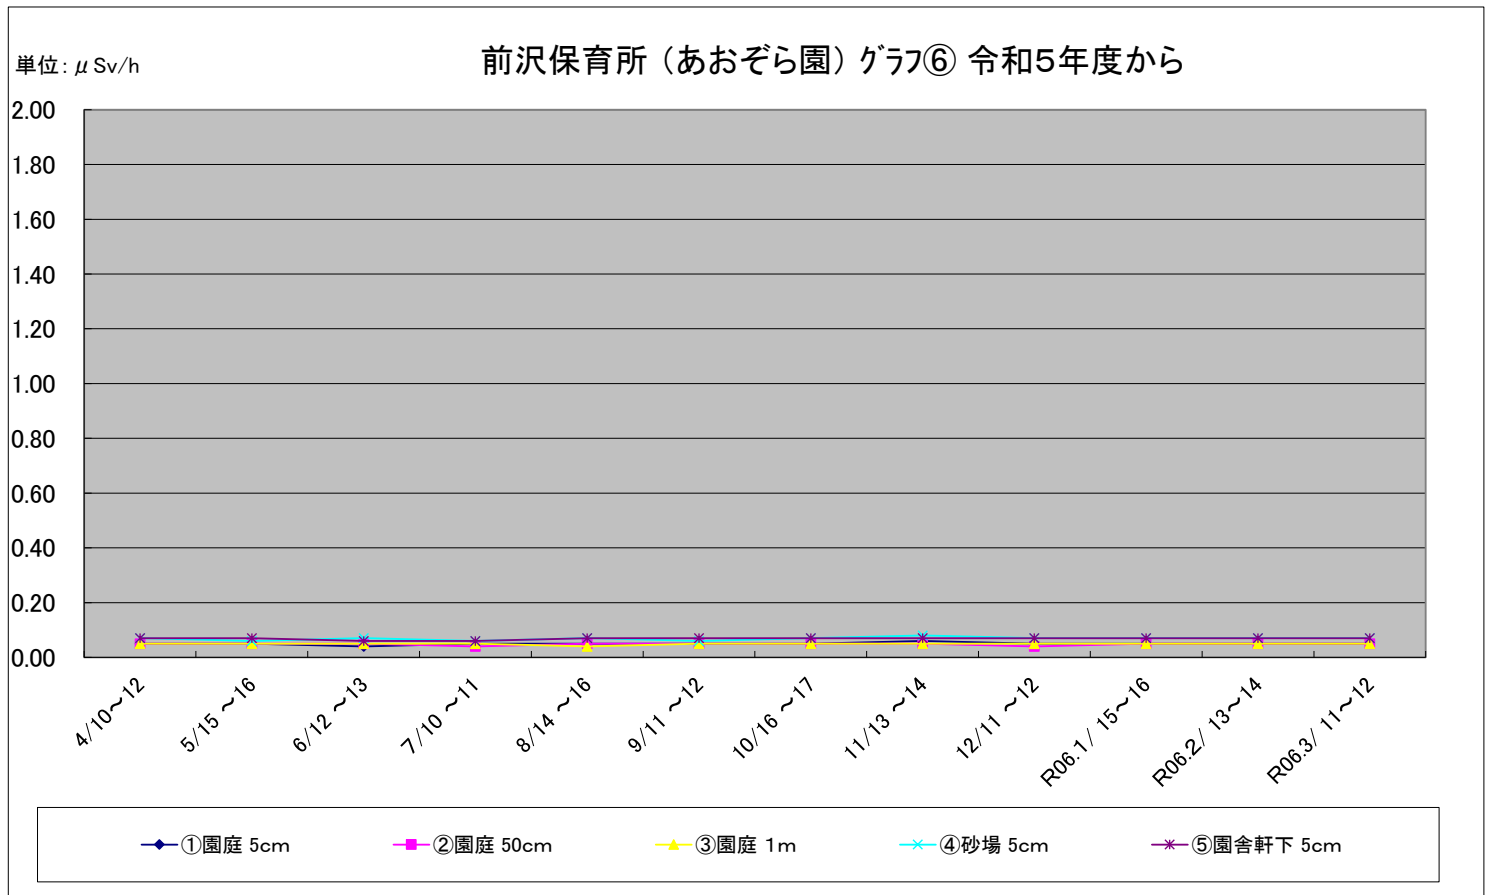

福島第一原子力発電所の事故に伴う放射線量測定結果のグラフ(定点観測地点)

水沢公園 グラフ① 令和5年度から

単位: $\mu\text{Sv/h}$

奥州市ふれあいの丘公園 グラフ② 令和5年度から

単位: $\mu\text{Sv/h}$

福島第一原子力発電所の事故に伴う放射線量測定結果のグラフ(定点観測地点)

福島第一原子力発電所の事故に伴う放射線量測定結果のグラフ(定点観測地点)

福島第一原子力発電所の事故に伴う放射線量測定結果のグラフ(定点観測地点)

福島第一原子力発電所の事故に伴う放射線量測定結果のグラフ(定点観測地点)

福島第一原子力発電所の事故に伴う放射線量測定結果のグラフ(補完観測地点)

福島第一原子力発電所の事故に伴う放射線量測定結果のグラフ(補完観測地点)

福島第一原子力発電所の事故に伴う放射線量測定結果のグラフ(補完観測地点)

福島第一原子力発電所の事故に伴う放射線量測定結果のグラフ(補完観測地点)

旧母体小学校 グラフ⑰ 令和5年度から

単位: $\mu\text{Sv/h}$

南都田小学校 グラフ⑱ 令和5年度から

単位: $\mu\text{Sv/h}$

福島第一原子力発電所の事故に伴う放射線量測定結果のグラフ(補完観測地点)