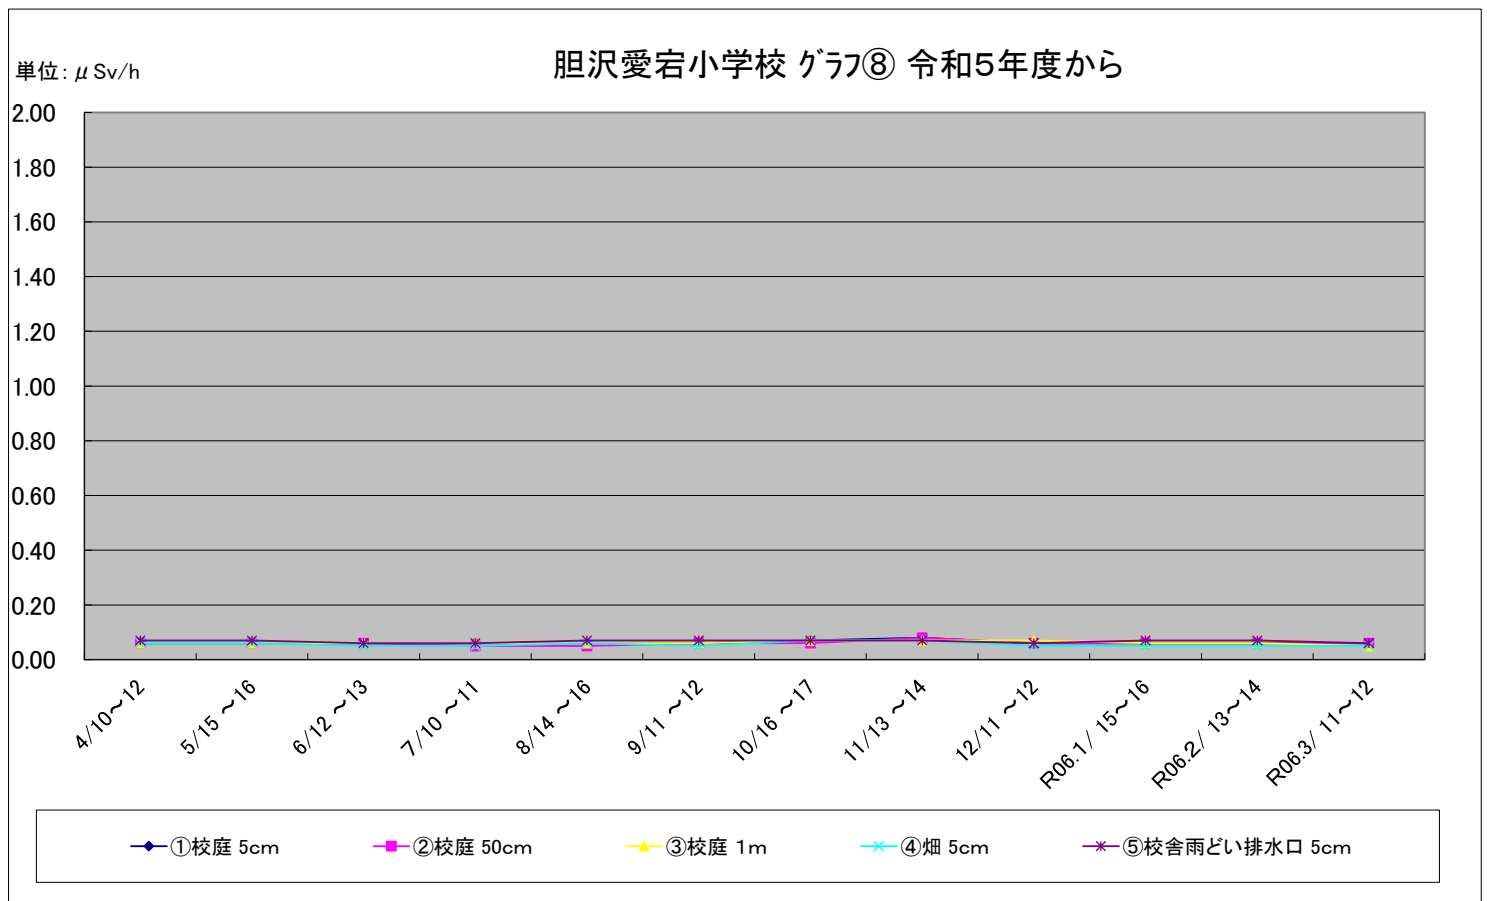

福島第一原子力発電所の事故に伴う放射線量測定結果のグラフ(定点観測地点)

水沢公園 グラフ① 令和5年度から

単位: $\mu\text{Sv/h}$

奥州市ふれあいの丘公園 グラフ② 令和5年度から

単位: $\mu\text{Sv/h}$

福島第一原子力発電所の事故に伴う放射線量測定結果のグラフ(定点観測地点)

福島第一原子力発電所の事故に伴う放射線量測定結果のグラフ(定点観測地点)

福島第一原子力発電所の事故に伴う放射線量測定結果のグラフ(定点観測地点)

福島第一原子力発電所の事故に伴う放射線量測定結果のグラフ(定点観測地点)

福島第一原子力発電所の事故に伴う放射線量測定結果のグラフ(補完観測地点)

福島第一原子力発電所の事故に伴う放射線量測定結果のグラフ(補完観測地点)

福島第一原子力発電所の事故に伴う放射線量測定結果のグラフ(補完観測地点)

福島第一原子力発電所の事故に伴う放射線量測定結果のグラフ(補完観測地点)

旧母体小学校 グラフ⑰ 令和5年度から

単位: $\mu\text{Sv/h}$

南都田小学校 グラフ⑱ 令和5年度から

単位: $\mu\text{Sv/h}$

福島第一原子力発電所の事故に伴う放射線量測定結果のグラフ(補完観測地点)