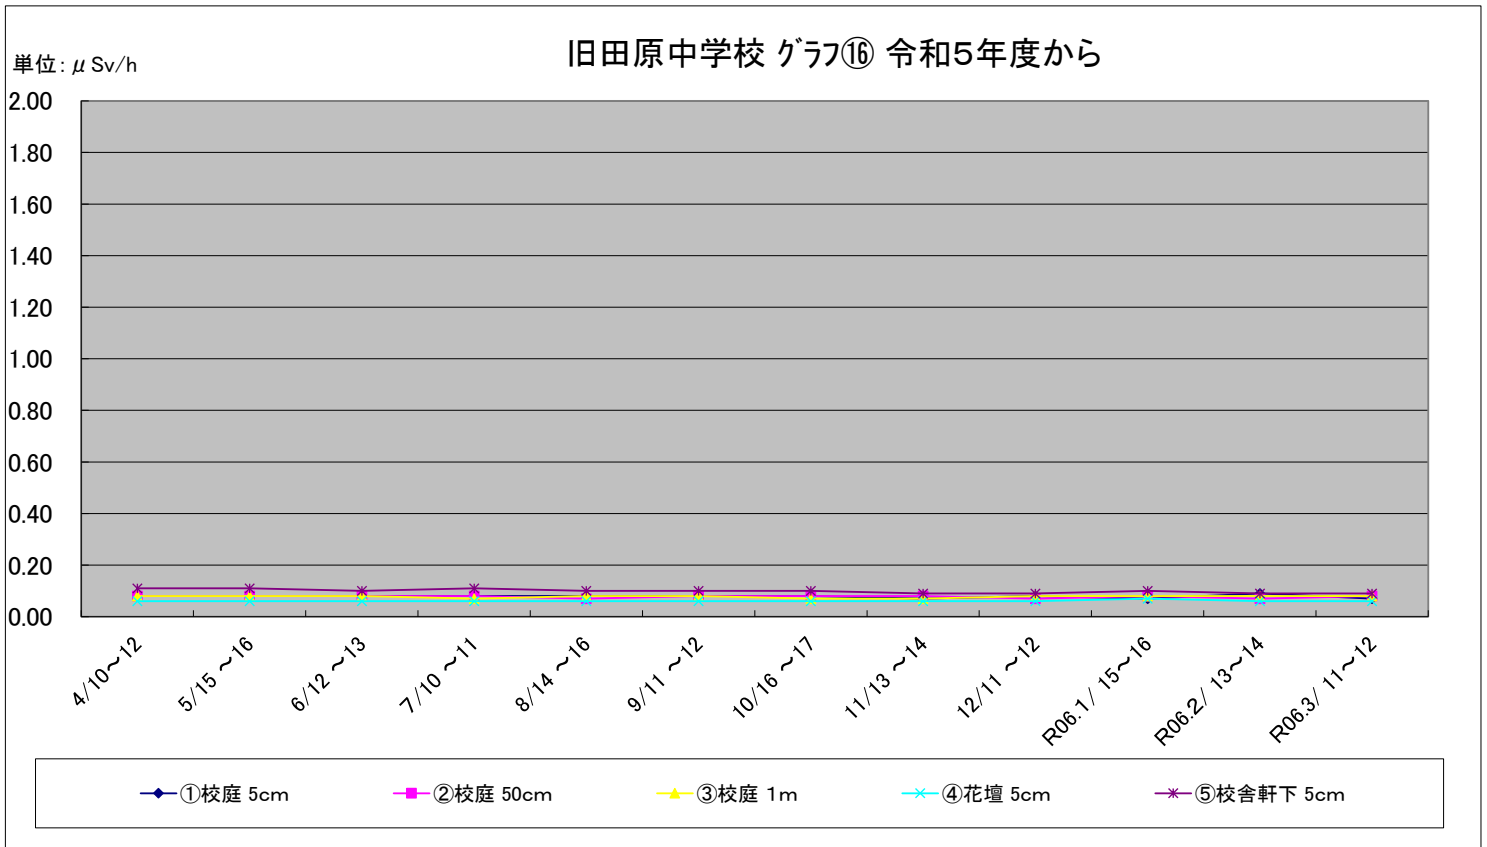

福島第一原子力発電所の事故に伴う放射線量測定結果のグラフ(定点観測地点)

水沢公園 グラフ① 令和5年度から

単位: $\mu\text{Sv/h}$

奥州市ふれあいの丘公園 グラフ② 令和5年度から

単位: $\mu\text{Sv/h}$

福島第一原子力発電所の事故に伴う放射線量測定結果のグラフ(定点観測地点)

福島第一原子力発電所の事故に伴う放射線量測定結果のグラフ(定点観測地点)

福島第一原子力発電所の事故に伴う放射線量測定結果のグラフ(定点観測地点)

福島第一原子力発電所の事故に伴う放射線量測定結果のグラフ(定点観測地点)

福島第一原子力発電所の事故に伴う放射線量測定結果のグラフ(補完観測地点)

福島第一原子力発電所の事故に伴う放射線量測定結果のグラフ(補完観測地点)

福島第一原子力発電所の事故に伴う放射線量測定結果のグラフ(補完観測地点)

福島第一原子力発電所の事故に伴う放射線量測定結果のグラフ(補完観測地点)

旧母体小学校 グラフ⑰ 令和5年度から

単位: $\mu\text{Sv/h}$

南都田小学校 グラフ⑱ 令和5年度から

単位: $\mu\text{Sv/h}$

福島第一原子力発電所の事故に伴う放射線量測定結果のグラフ(補完観測地点)