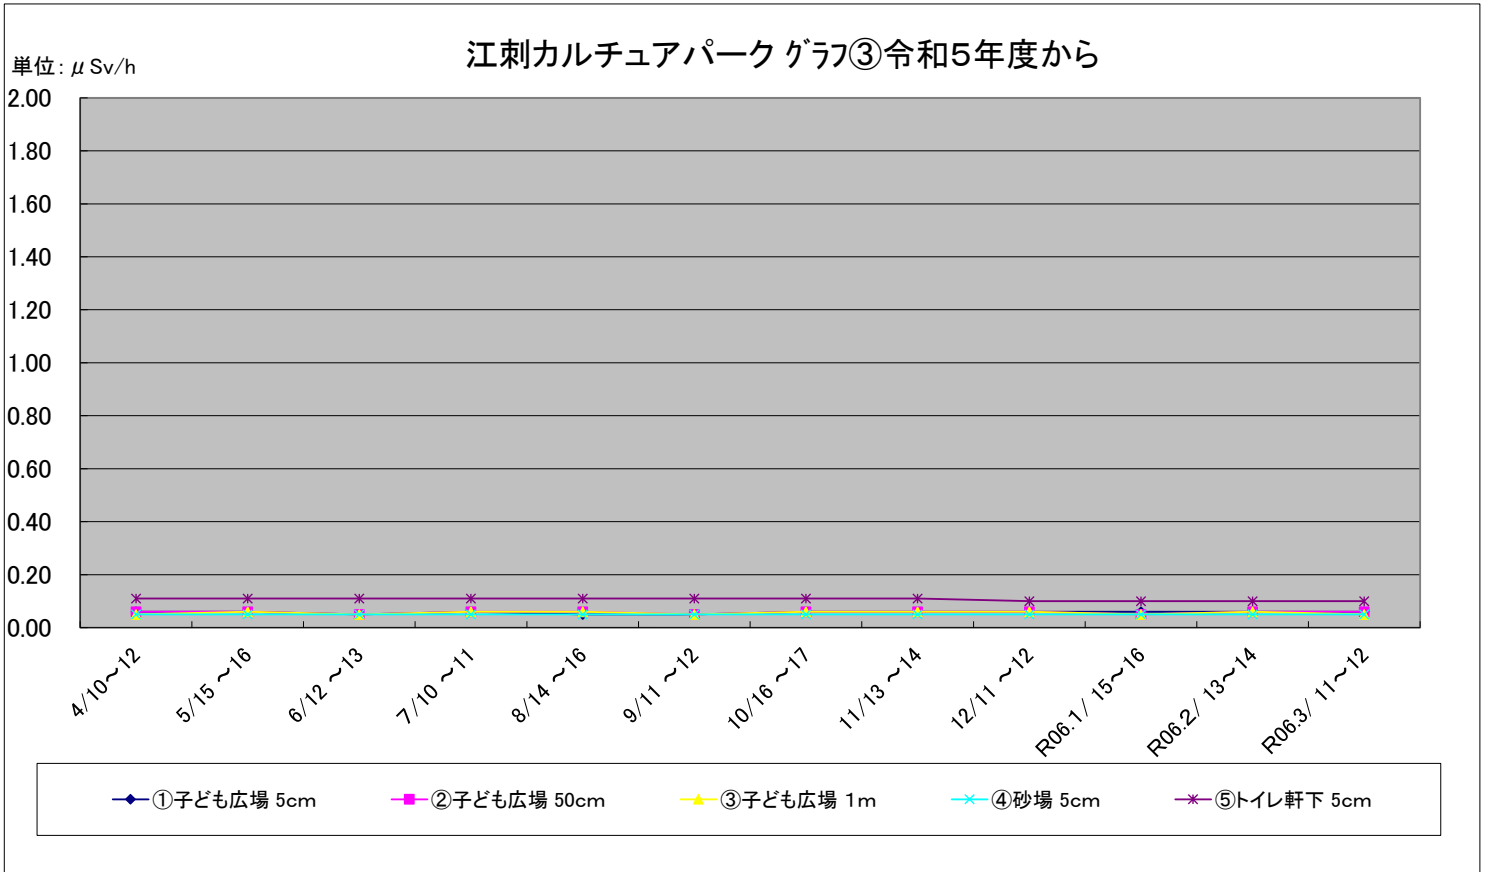

福島第一原子力発電所の事故に伴う放射線量測定結果のグラフ(定点観測地点)

水沢公園 グラフ① 令和5年度から

単位: $\mu\text{Sv/h}$

奥州市ふれあいの丘公園 グラフ② 令和5年度から

単位: $\mu\text{Sv/h}$

福島第一原子力発電所の事故に伴う放射線量測定結果のグラフ(定点観測地点)

福島第一原子力発電所の事故に伴う放射線量測定結果のグラフ(定点観測地点)

福島第一原子力発電所の事故に伴う放射線量測定結果のグラフ(定点観測地点)

福島第一原子力発電所の事故に伴う放射線量測定結果のグラフ(定点観測地点)

福島第一原子力発電所の事故に伴う放射線量測定結果のグラフ(補完観測地点)

福島第一原子力発電所の事故に伴う放射線量測定結果のグラフ(補完観測地点)

福島第一原子力発電所の事故に伴う放射線量測定結果のグラフ(補完観測地点)

福島第一原子力発電所の事故に伴う放射線量測定結果のグラフ(補完観測地点)

旧母体小学校 グラフ⑰ 令和5年度から

単位: $\mu\text{Sv/h}$

南都田小学校 グラフ⑱ 令和5年度から

単位: $\mu\text{Sv/h}$

福島第一原子力発電所の事故に伴う放射線量測定結果のグラフ(補完観測地点)