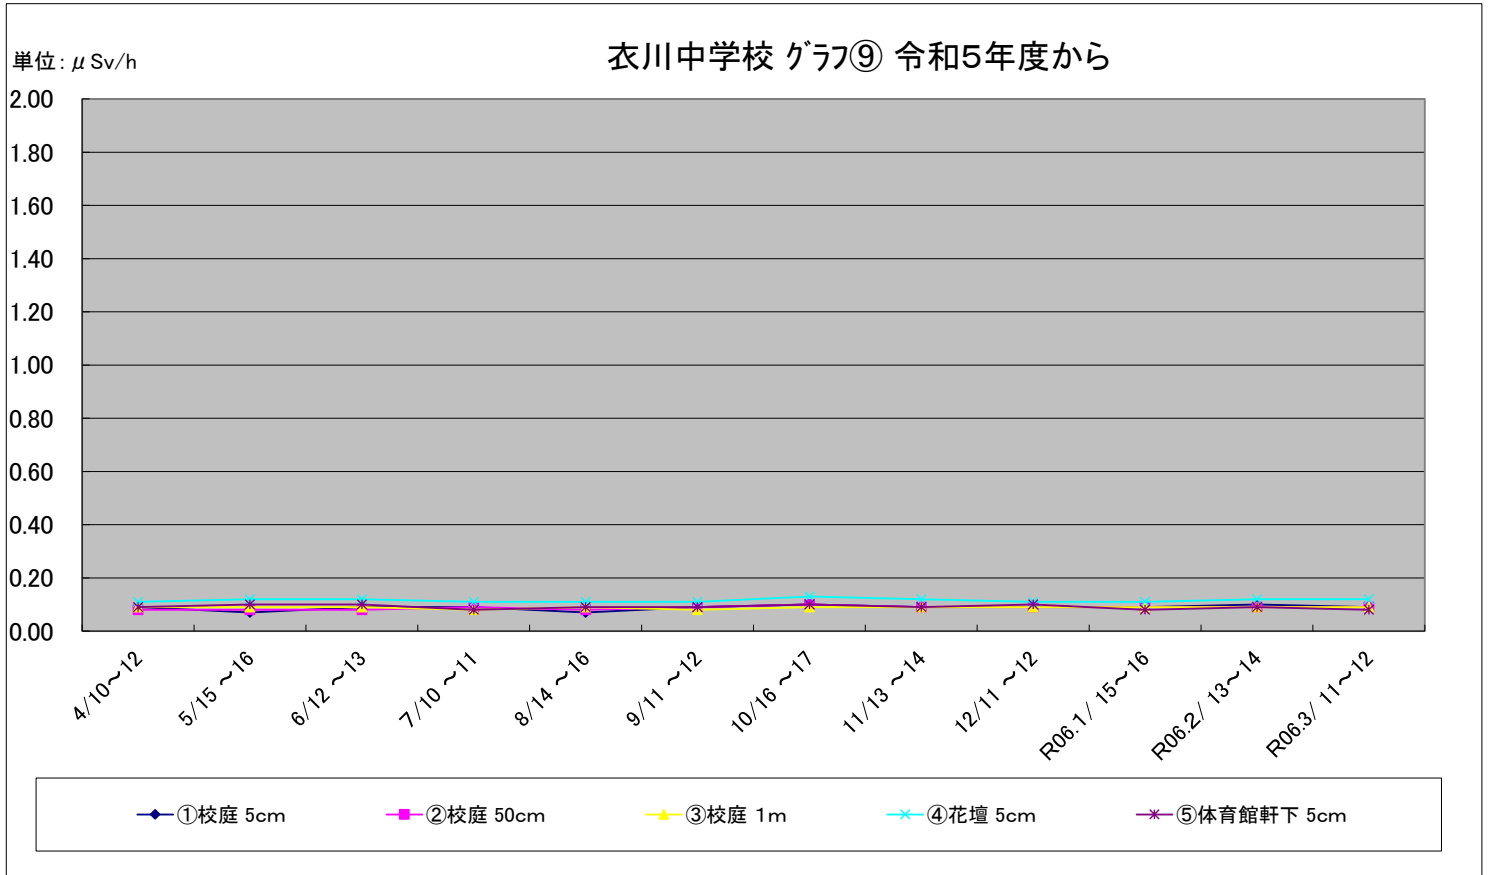

福島第一原子力発電所の事故に伴う放射線量測定結果のグラフ(定点観測地点)

水沢公園 グラフ① 令和5年度から

単位: $\mu\text{Sv/h}$

奥州市ふれあいの丘公園 グラフ② 令和5年度から

単位: $\mu\text{Sv/h}$

福島第一原子力発電所の事故に伴う放射線量測定結果のグラフ(定点観測地点)

福島第一原子力発電所の事故に伴う放射線量測定結果のグラフ(定点観測地点)

福島第一原子力発電所の事故に伴う放射線量測定結果のグラフ(定点観測地点)

福島第一原子力発電所の事故に伴う放射線量測定結果のグラフ(定点観測地点)

福島第一原子力発電所の事故に伴う放射線量測定結果のグラフ(補完観測地点)

福島第一原子力発電所の事故に伴う放射線量測定結果のグラフ(補完観測地点)

福島第一原子力発電所の事故に伴う放射線量測定結果のグラフ(補完観測地点)

福島第一原子力発電所の事故に伴う放射線量測定結果のグラフ(補完観測地点)

旧母体小学校 グラフ⑰ 令和5年度から

単位: $\mu\text{Sv/h}$

南都田小学校 グラフ⑱ 令和5年度から

単位: $\mu\text{Sv/h}$

福島第一原子力発電所の事故に伴う放射線量測定結果のグラフ(補完観測地点)