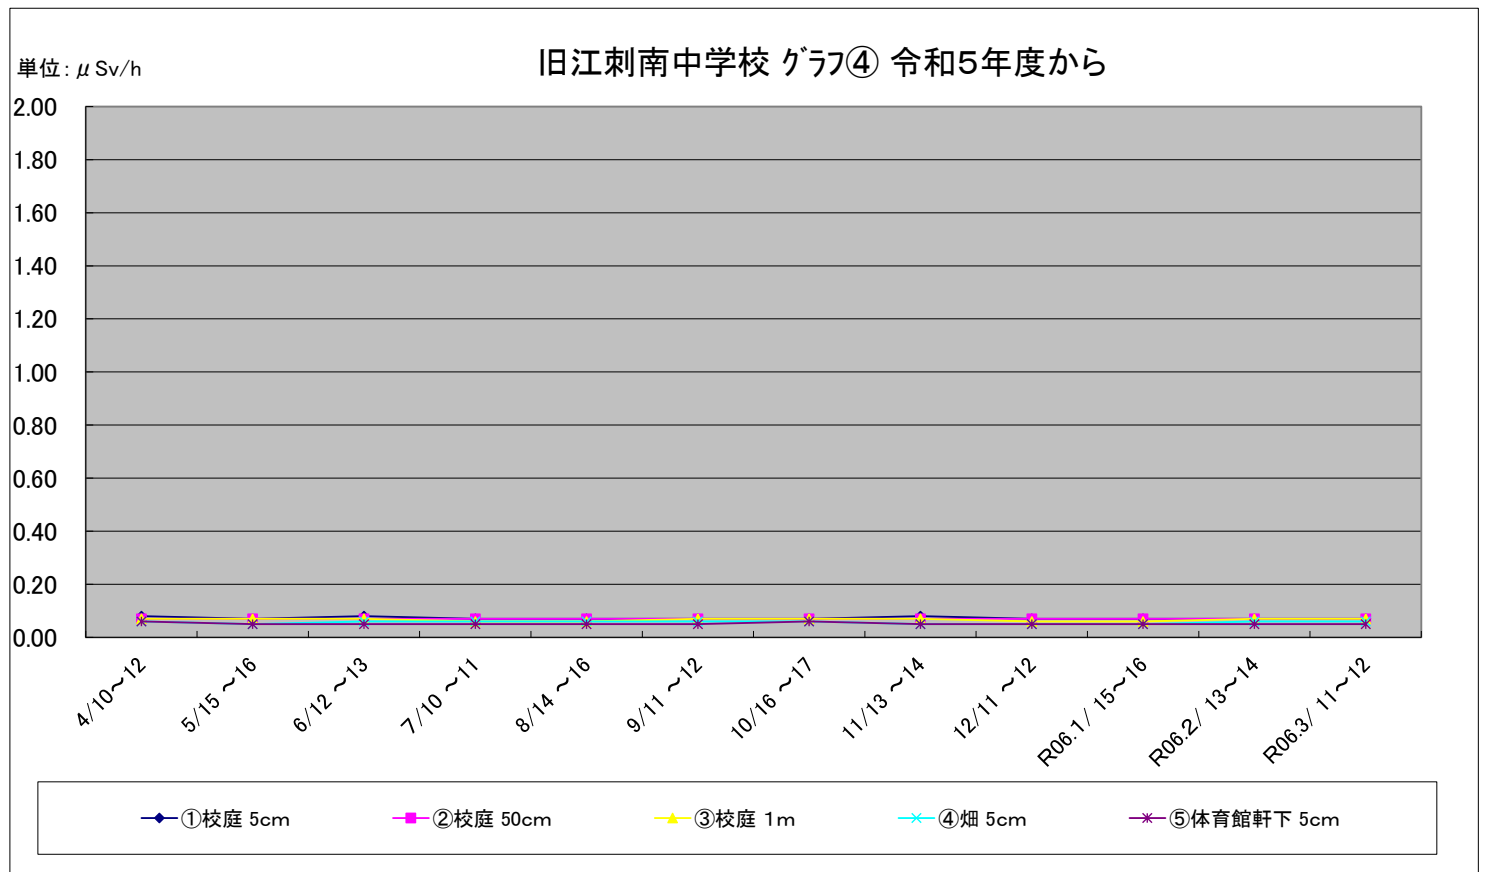

福島第一原子力発電所の事故に伴う放射線量測定結果のグラフ(定点観測地点)

水沢公園 グラフ① 令和5年度から

単位: $\mu\text{Sv/h}$

奥州市ふれあいの丘公園 グラフ② 令和5年度から

単位: $\mu\text{Sv/h}$

福島第一原子力発電所の事故に伴う放射線量測定結果のグラフ(定点観測地点)

福島第一原子力発電所の事故に伴う放射線量測定結果のグラフ(定点観測地点)

福島第一原子力発電所の事故に伴う放射線量測定結果のグラフ(定点観測地点)

福島第一原子力発電所の事故に伴う放射線量測定結果のグラフ(定点観測地点)

福島第一原子力発電所の事故に伴う放射線量測定結果のグラフ(補完観測地点)

福島第一原子力発電所の事故に伴う放射線量測定結果のグラフ(補完観測地点)

福島第一原子力発電所の事故に伴う放射線量測定結果のグラフ(補完観測地点)

福島第一原子力発電所の事故に伴う放射線量測定結果のグラフ(補完観測地点)

旧母体小学校 グラフ⑰ 令和5年度から

単位: $\mu\text{Sv/h}$

南都田小学校 グラフ⑱ 令和5年度から

単位: $\mu\text{Sv/h}$

福島第一原子力発電所の事故に伴う放射線量測定結果のグラフ(補完観測地点)