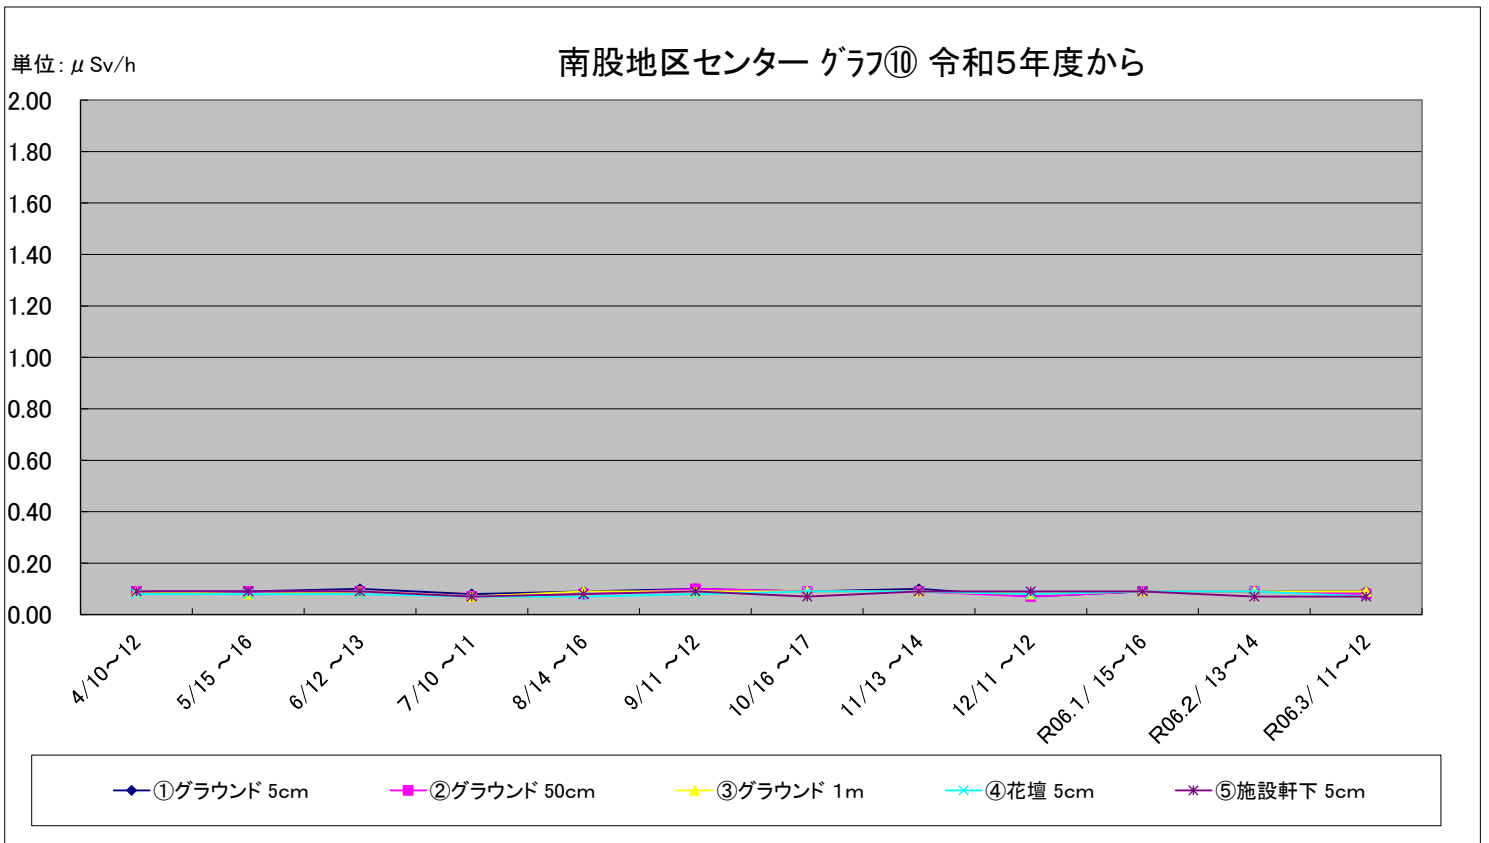

福島第一原子力発電所の事故に伴う放射線量測定結果のグラフ(定点観測地点)

水沢公園 グラフ① 令和5年度から

単位: $\mu\text{Sv/h}$

奥州市ふれあいの丘公園 グラフ② 令和5年度から

単位: $\mu\text{Sv/h}$

福島第一原子力発電所の事故に伴う放射線量測定結果のグラフ(定点観測地点)

福島第一原子力発電所の事故に伴う放射線量測定結果のグラフ(定点観測地点)

福島第一原子力発電所の事故に伴う放射線量測定結果のグラフ(定点観測地点)

福島第一原子力発電所の事故に伴う放射線量測定結果のグラフ(定点観測地点)

福島第一原子力発電所の事故に伴う放射線量測定結果のグラフ(補完観測地点)

福島第一原子力発電所の事故に伴う放射線量測定結果のグラフ(補完観測地点)

福島第一原子力発電所の事故に伴う放射線量測定結果のグラフ(補完観測地点)

福島第一原子力発電所の事故に伴う放射線量測定結果のグラフ(補完観測地点)

旧母体小学校 グラフ⑰ 令和5年度から

単位: $\mu\text{Sv/h}$

南都田小学校 グラフ⑱ 令和5年度から

単位: $\mu\text{Sv/h}$

福島第一原子力発電所の事故に伴う放射線量測定結果のグラフ(補完観測地点)