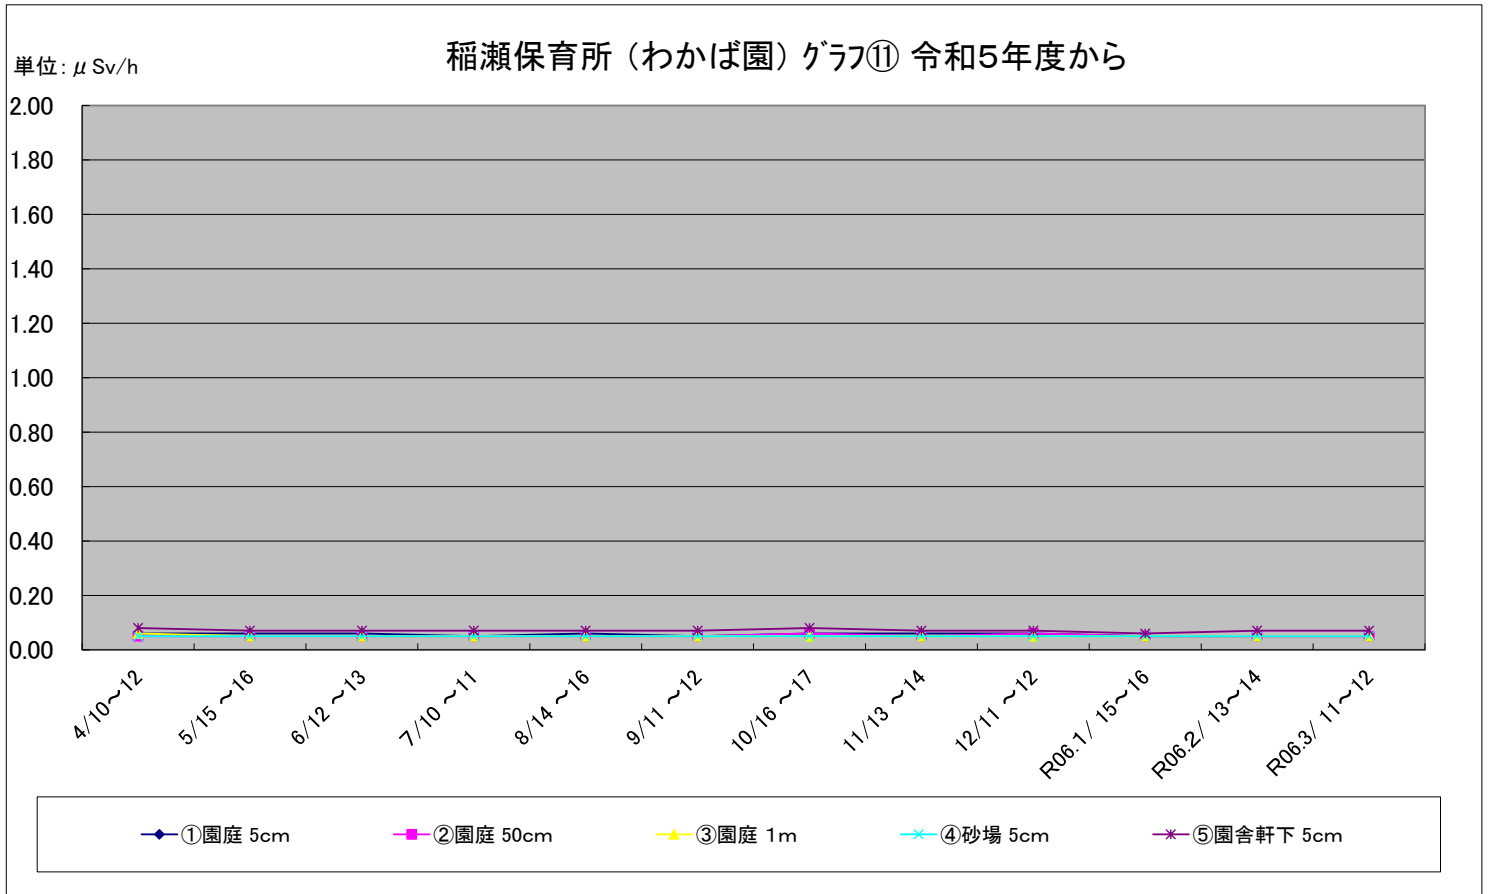

福島第一原子力発電所の事故に伴う放射線量測定結果のグラフ(定点観測地点)

水沢公園 グラフ① 令和5年度から

単位: $\mu\text{Sv/h}$

奥州市ふれあいの丘公園 グラフ② 令和5年度から

単位: $\mu\text{Sv/h}$

福島第一原子力発電所の事故に伴う放射線量測定結果のグラフ(定点観測地点)

福島第一原子力発電所の事故に伴う放射線量測定結果のグラフ(定点観測地点)

福島第一原子力発電所の事故に伴う放射線量測定結果のグラフ(定点観測地点)

福島第一原子力発電所の事故に伴う放射線量測定結果のグラフ(定点観測地点)

福島第一原子力発電所の事故に伴う放射線量測定結果のグラフ(補完観測地点)

福島第一原子力発電所の事故に伴う放射線量測定結果のグラフ(補完観測地点)

福島第一原子力発電所の事故に伴う放射線量測定結果のグラフ(補完観測地点)

福島第一原子力発電所の事故に伴う放射線量測定結果のグラフ(補完観測地点)

旧母体小学校 グラフ⑰ 令和5年度から

単位: $\mu\text{Sv/h}$

南都田小学校 グラフ⑱ 令和5年度から

単位: $\mu\text{Sv/h}$

福島第一原子力発電所の事故に伴う放射線量測定結果のグラフ(補完観測地点)