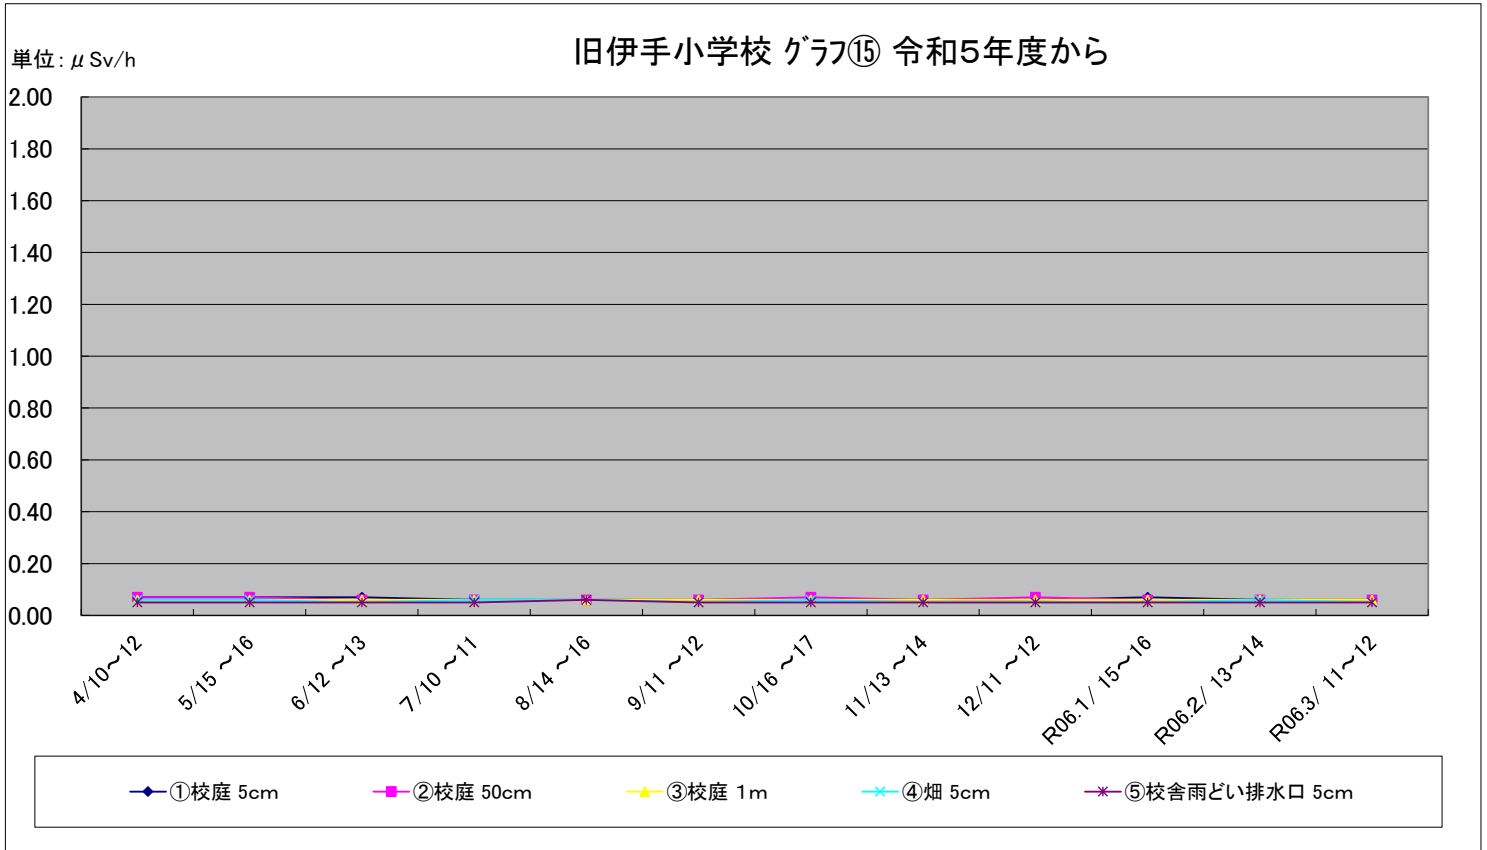

福島第一原子力発電所の事故に伴う放射線量測定結果のグラフ(定点観測地点)

水沢公園 グラフ① 令和5年度から

単位: $\mu\text{Sv/h}$

奥州市ふれあいの丘公園 グラフ② 令和5年度から

単位: $\mu\text{Sv/h}$

福島第一原子力発電所の事故に伴う放射線量測定結果のグラフ(定点観測地点)

福島第一原子力発電所の事故に伴う放射線量測定結果のグラフ(定点観測地点)

福島第一原子力発電所の事故に伴う放射線量測定結果のグラフ(定点観測地点)

福島第一原子力発電所の事故に伴う放射線量測定結果のグラフ(定点観測地点)

福島第一原子力発電所の事故に伴う放射線量測定結果のグラフ(補完観測地点)

福島第一原子力発電所の事故に伴う放射線量測定結果のグラフ(補完観測地点)

福島第一原子力発電所の事故に伴う放射線量測定結果のグラフ(補完観測地点)

福島第一原子力発電所の事故に伴う放射線量測定結果のグラフ(補完観測地点)

旧母体小学校 グラフ⑰ 令和5年度から

単位: $\mu\text{Sv/h}$

南都田小学校 グラフ⑱ 令和5年度から

単位: $\mu\text{Sv/h}$

福島第一原子力発電所の事故に伴う放射線量測定結果のグラフ(補完観測地点)