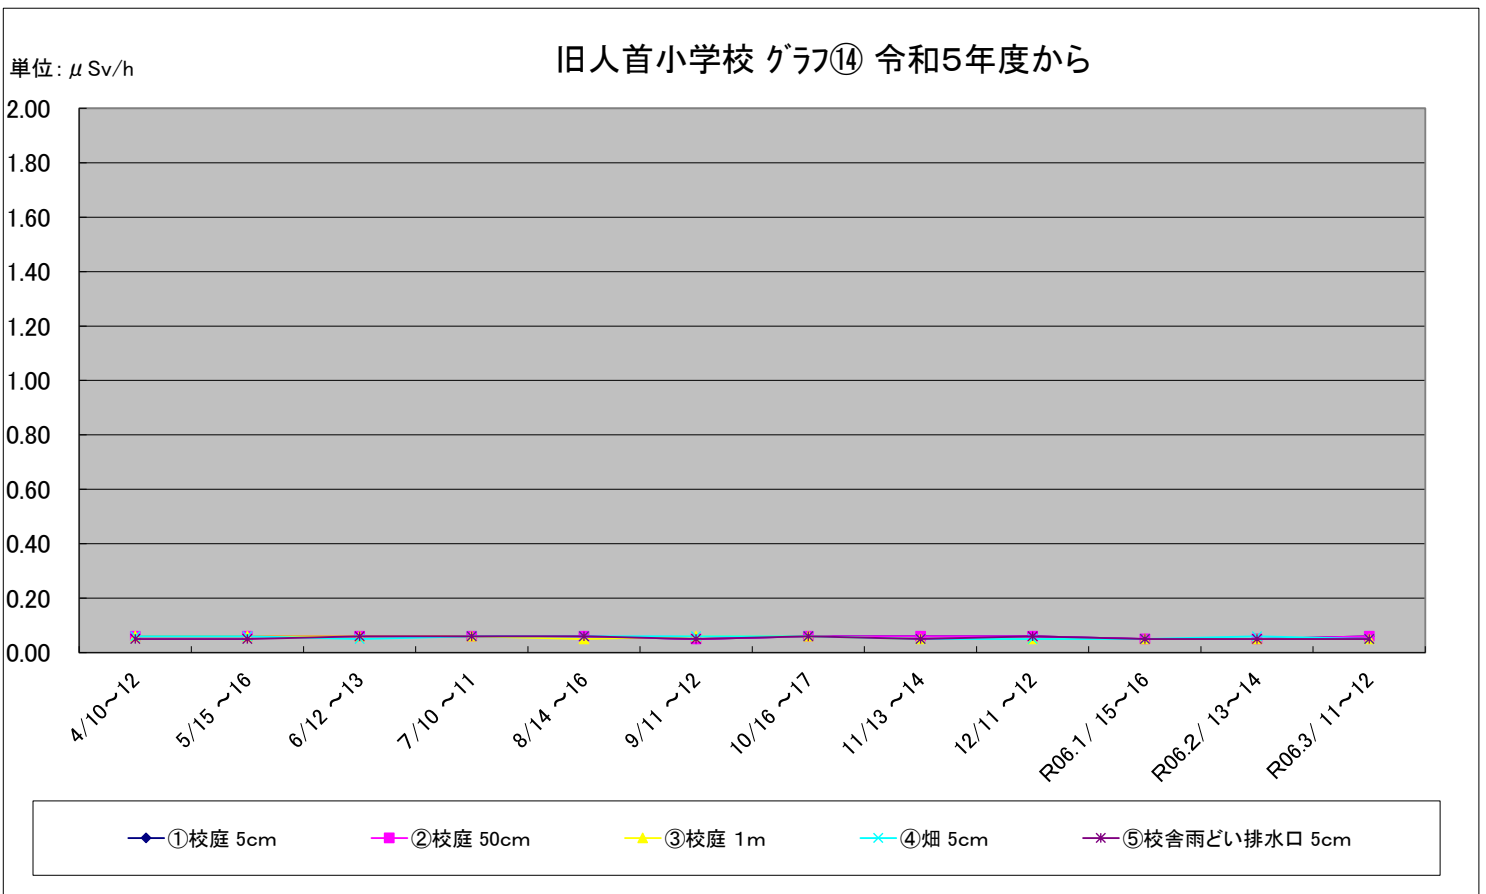

福島第一原子力発電所の事故に伴う放射線量測定結果のグラフ(定点観測地点)

水沢公園 グラフ① 令和5年度から

単位: $\mu\text{Sv/h}$

奥州市ふれあいの丘公園 グラフ② 令和5年度から

単位: $\mu\text{Sv/h}$

福島第一原子力発電所の事故に伴う放射線量測定結果のグラフ(定点観測地点)

福島第一原子力発電所の事故に伴う放射線量測定結果のグラフ(定点観測地点)

福島第一原子力発電所の事故に伴う放射線量測定結果のグラフ(定点観測地点)

福島第一原子力発電所の事故に伴う放射線量測定結果のグラフ(定点観測地点)

福島第一原子力発電所の事故に伴う放射線量測定結果のグラフ(補完観測地点)

福島第一原子力発電所の事故に伴う放射線量測定結果のグラフ(補完観測地点)

福島第一原子力発電所の事故に伴う放射線量測定結果のグラフ(補完観測地点)

福島第一原子力発電所の事故に伴う放射線量測定結果のグラフ(補完観測地点)

旧母体小学校 グラフ⑰ 令和5年度から

単位: $\mu\text{Sv/h}$

南都田小学校 グラフ⑱ 令和5年度から

単位: $\mu\text{Sv/h}$

福島第一原子力発電所の事故に伴う放射線量測定結果のグラフ(補完観測地点)