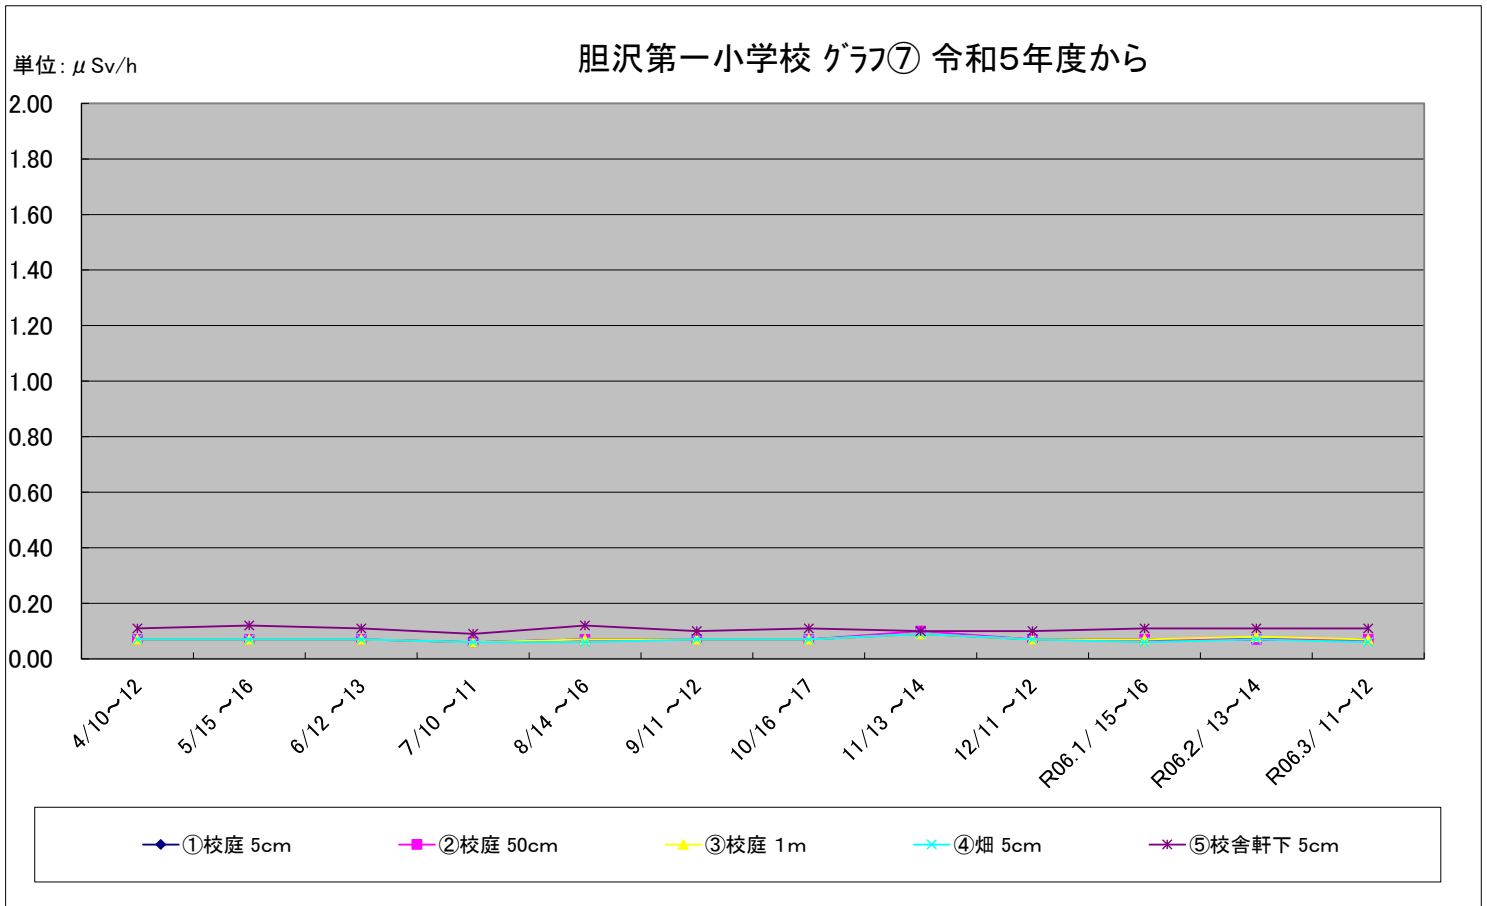

福島第一原子力発電所の事故に伴う放射線量測定結果のグラフ(定点観測地点)

水沢公園 グラフ① 令和5年度から

単位: $\mu\text{Sv/h}$

奥州市ふれあいの丘公園 グラフ② 令和5年度から

単位: $\mu\text{Sv/h}$

福島第一原子力発電所の事故に伴う放射線量測定結果のグラフ(定点観測地点)

福島第一原子力発電所の事故に伴う放射線量測定結果のグラフ(定点観測地点)

福島第一原子力発電所の事故に伴う放射線量測定結果のグラフ(定点観測地点)

福島第一原子力発電所の事故に伴う放射線量測定結果のグラフ(定点観測地点)

福島第一原子力発電所の事故に伴う放射線量測定結果のグラフ(補完観測地点)

福島第一原子力発電所の事故に伴う放射線量測定結果のグラフ(補完観測地点)

福島第一原子力発電所の事故に伴う放射線量測定結果のグラフ(補完観測地点)

福島第一原子力発電所の事故に伴う放射線量測定結果のグラフ(補完観測地点)

旧母体小学校 グラフ⑰ 令和5年度から

単位: $\mu\text{Sv/h}$

南都田小学校 グラフ⑱ 令和5年度から

単位: $\mu\text{Sv/h}$

福島第一原子力発電所の事故に伴う放射線量測定結果のグラフ(補完観測地点)