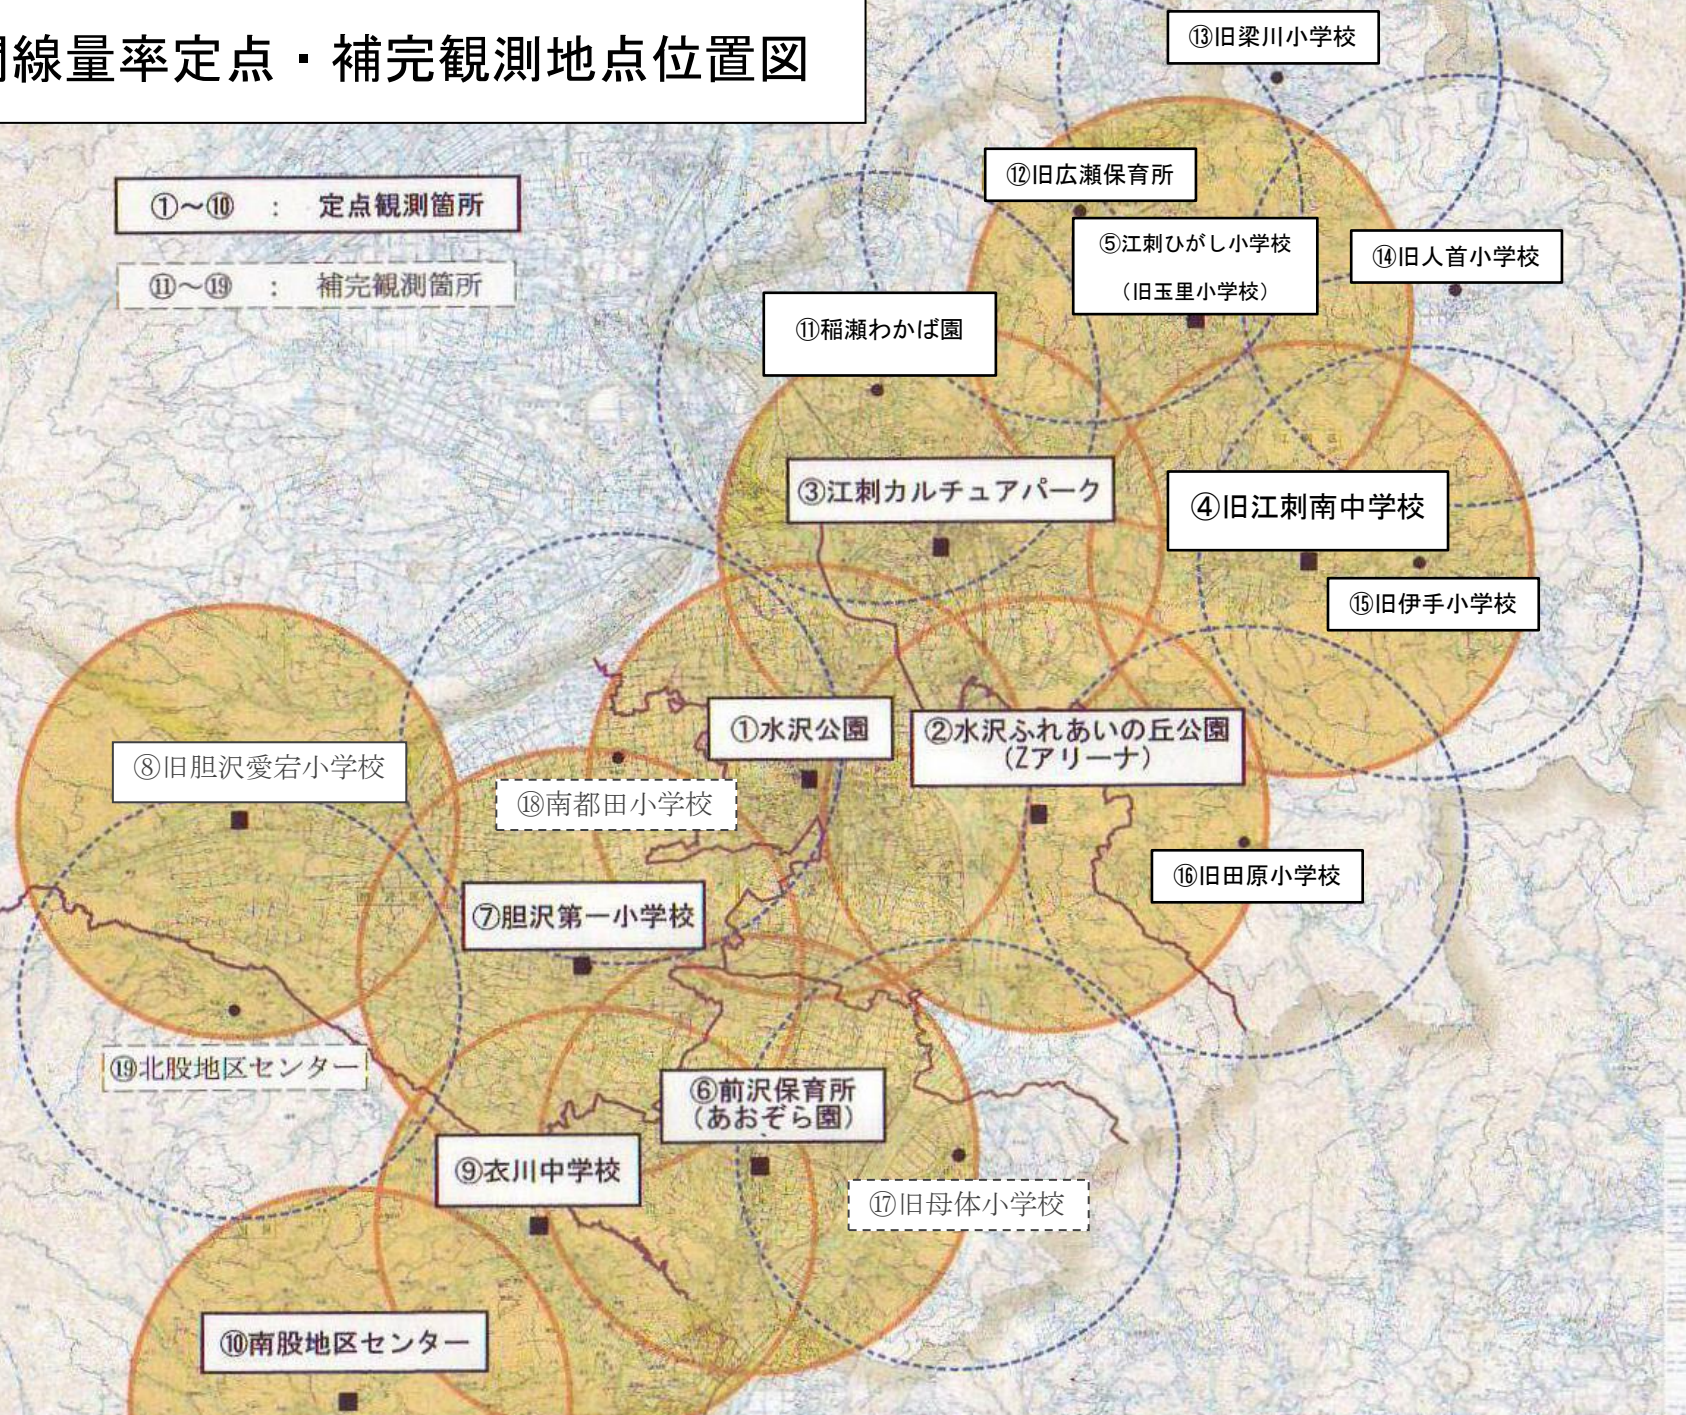

奥州市空間線量率定点・補完観測地点位置図

①～⑩ : 定点観測箇所

⑪～⑲ : 補完観測箇所

⑧旧胆沢愛宕小学校

⑱南都田小学校

⑦胆沢第一小学校

⑲北股地区センター

⑨衣川中学校

⑩南股地区センター

①水沢公園

②水沢ふれあいの丘公園
(Zアリーナ)

③江刺カルチャパーク

④旧江刺南中学校

⑮旧伊手小学校

⑪稲瀬わかば園

⑫旧広瀬保育所