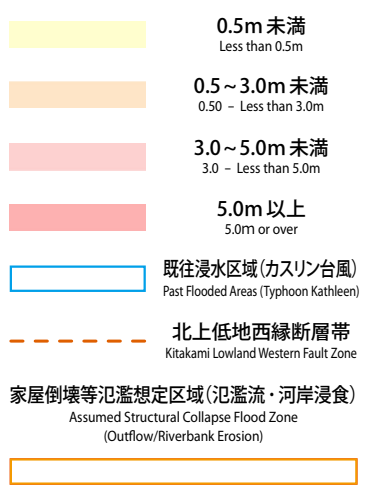

Esashi
Disaster Prevention Map 1

洪水浸水想定区域 凡例
Flood Hazard Zone Legend

ため池浸水想定区域 凡例
Assumed Reservoir Flood Zone Legend

土砂災害 凡例
Sediment-Related Disaster Legend

避難所 凡例
Evacuation Site Legend