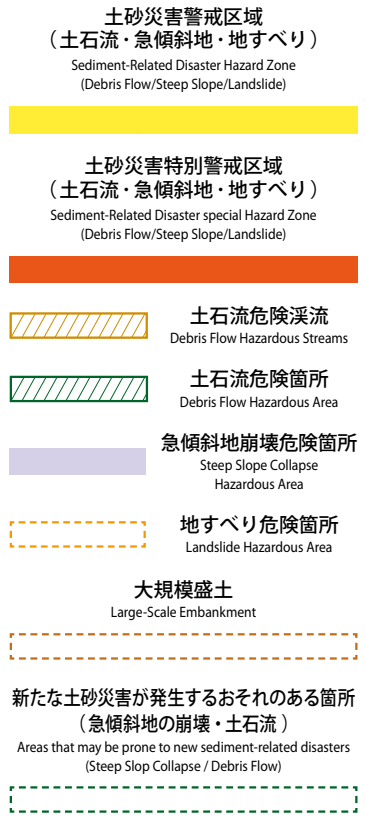

Esashi
Disaster Prevention Map 1

洪水浸水想定区域 凡例
Flood Hazard Zone Legend

ため池浸水想定区域 凡例
Assumed Reservoir Flood Zone Legend

土砂災害 凡例
Sediment-Related Disaster Legend

避難所 凡例
Evacuation Site Legend