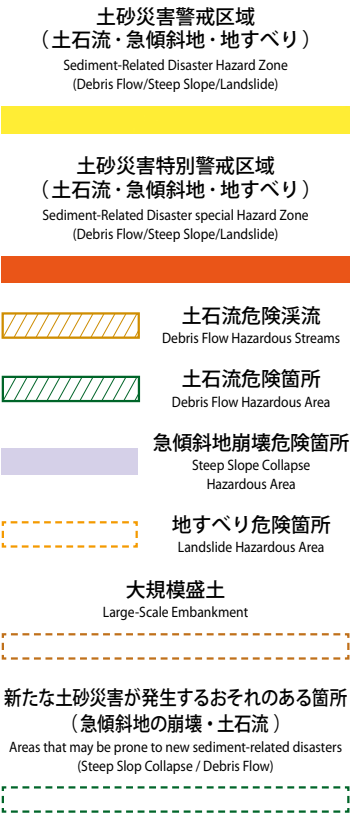

Mizusawa  
Disaster Prevention Map 1

洪水浸水想定区域 凡例

Flood Hazard Zone Legend

ため池浸水想定区域 凡例

Assumed Reservoir Flood Zone Legend

土砂災害 凡例

Sediment-Related Disaster Legend

避難所 凡例

Evacuation Site Legend