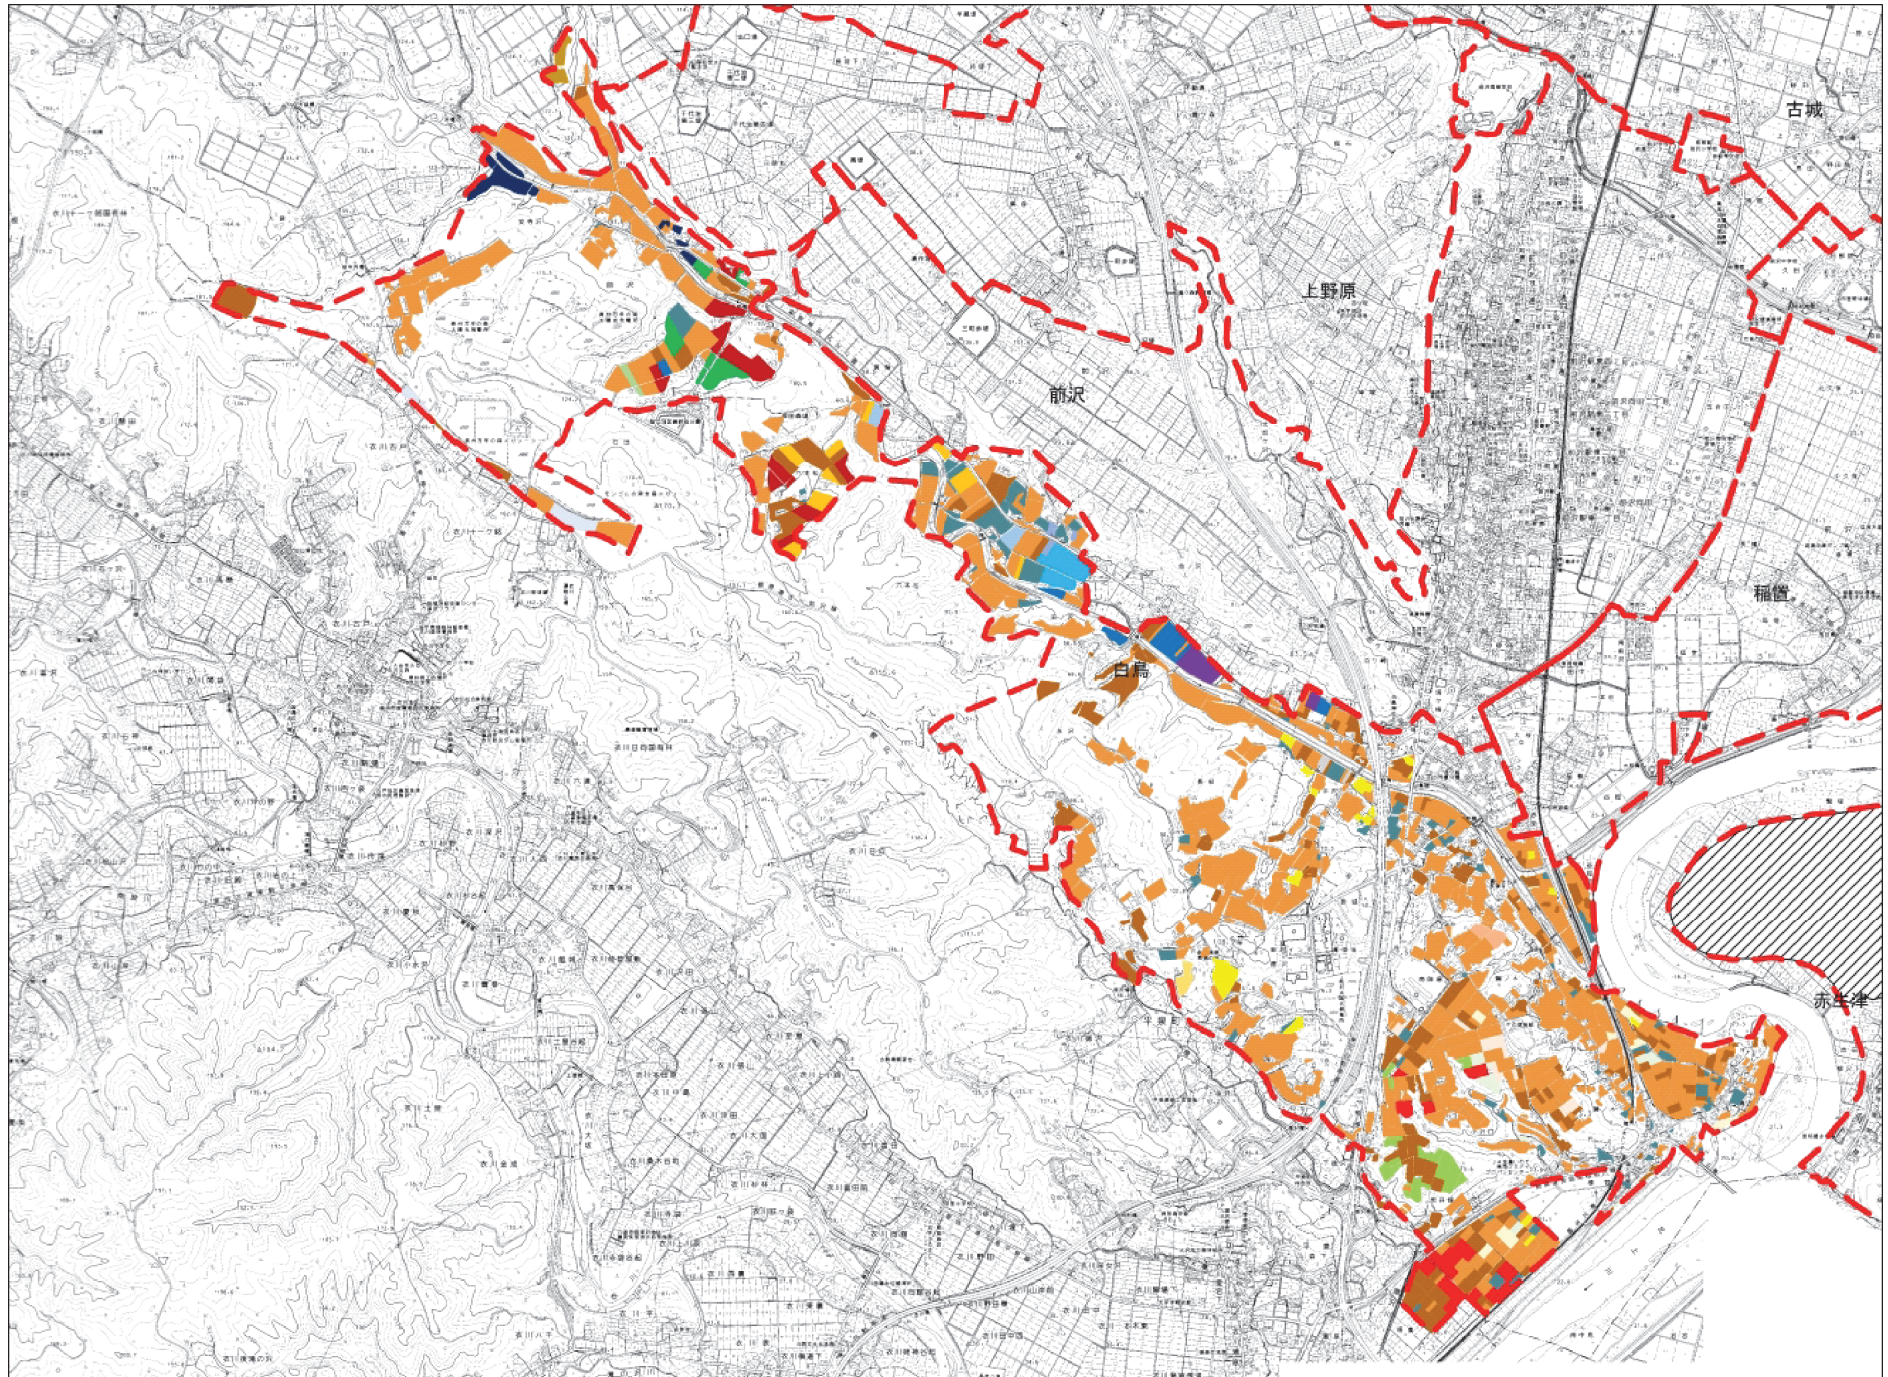

4
+

凡例:耕作予定者

- 担い手A
- 担い手B
- 担い手C
- 担い手D
- 担い手E
- 担い手F
- 担い手G
- 担い手H
- 担い手I
- 担い手K
- 担い手L
- 担い手M
- 担い手N
- 担い手O
- 担い手P
- 担い手Q
- 担い手R
- 担い手S
- 担い手T
- その他の担い手
- 利用者
- その他
- 今後検討

目標地図エリア

ほ場整備中

1/24000

4km