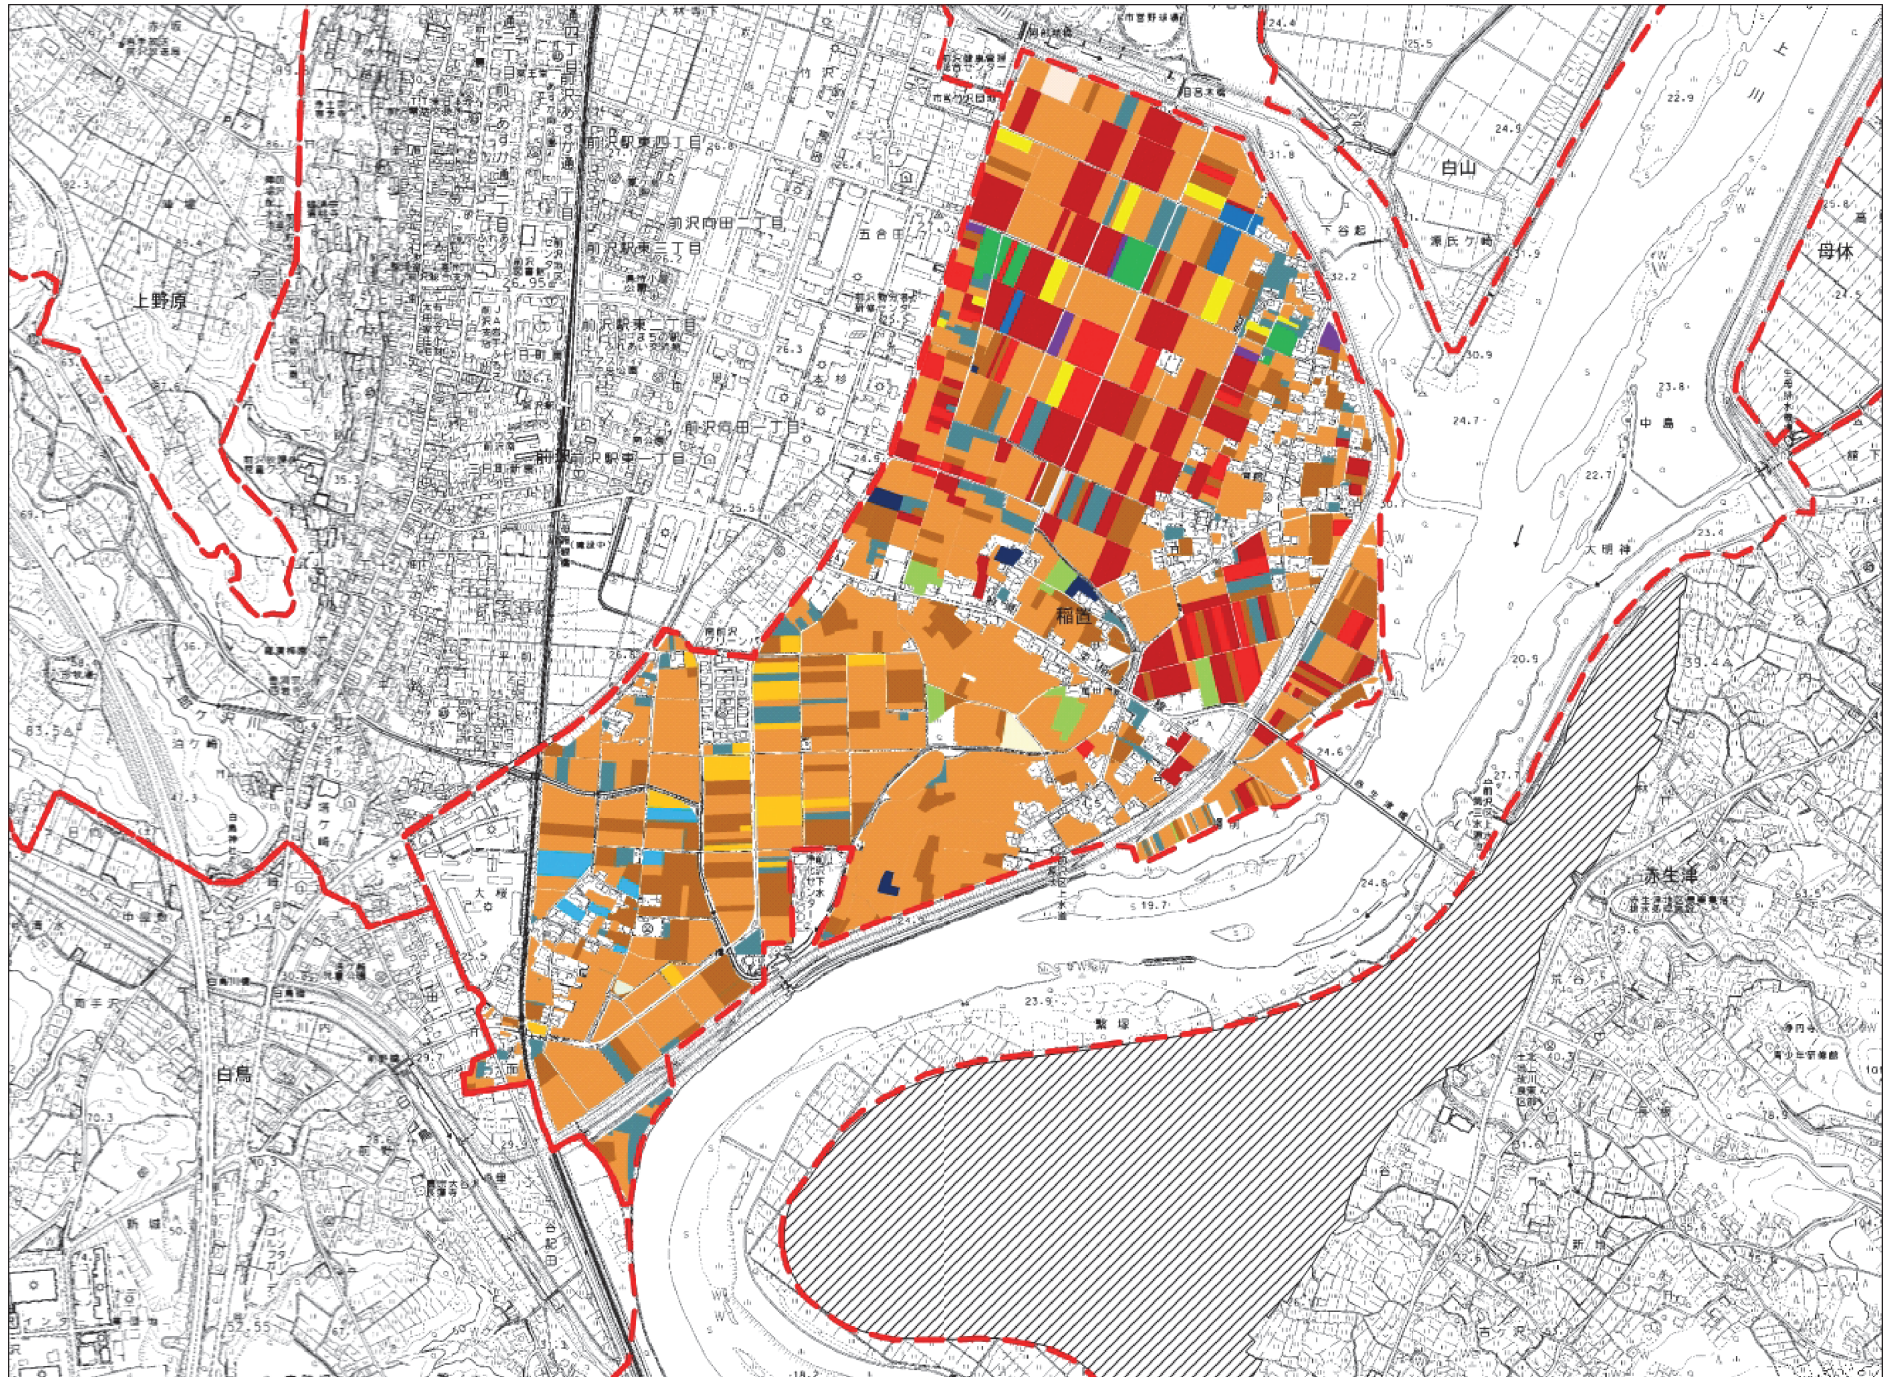

4  
+

凡例:耕作予定者

- 担い手A
- 担い手B
- 担い手C
- 担い手D
- 担い手E
- 担い手F
- 担い手G
- 担い手H
- 担い手I
- 担い手J
- 担い手K
- 担い手L
- 担い手M
- 担い手N
- 担い手O
- 担い手P
- 担い手Q
- 担い手R
- 担い手S
- 担い手T
- その他の担い手
- 利用者
- その他
- 今後検討

目標地図エリア

ほ場整備中

1/12000

2km