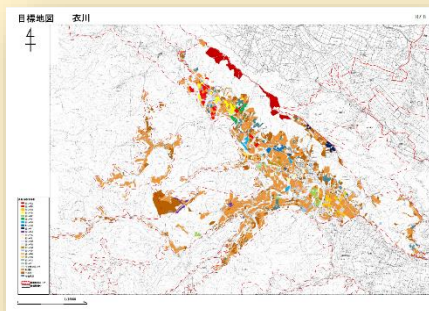

- └ 水利未整備のため池ポンプ頼み、天候の影響大(古戸)
- └ 水路の老朽化(古戸)

6 経営・収入面の課題

- └ 肥料・燃料・薬剤高騰で収入低下、機械買い替え難(石神)
- └ 高齢化と所得性で将来不安(日向)

7 鳥獣害増加

- └ 有害鳥獣(イノシシ・シカ等)被害の増加(小安代, 大森, 古戸)

8 機械化・スマート農業の遅れ

- └ 機械化進まず、防除作業が苦労(古戸)

衣川地区の目標地図

地域計画は、奥州市内 45 地区で策定をしました。

地域計画は、地域の実情に合わせた取り組みを進めるため、地域の話し合いで出し合った「課題」や「今後の方向性」を取りまとめたものです。また、農地一筆ごとに 10 年後の耕作者を取りまとめた「目標地図」も作成されています。

このダイジェスト版は、地域農業の「課題」や「今後の方向性」を抜粋して作成したものです。

地域の現状は毎年変化していくものですので、年に1回程度、地域の皆さんで「課題はありますか?」、「困り事ありますか?」、「やってみたい農業はありますか?」など、話し合ってみてはいかがでしょうか。