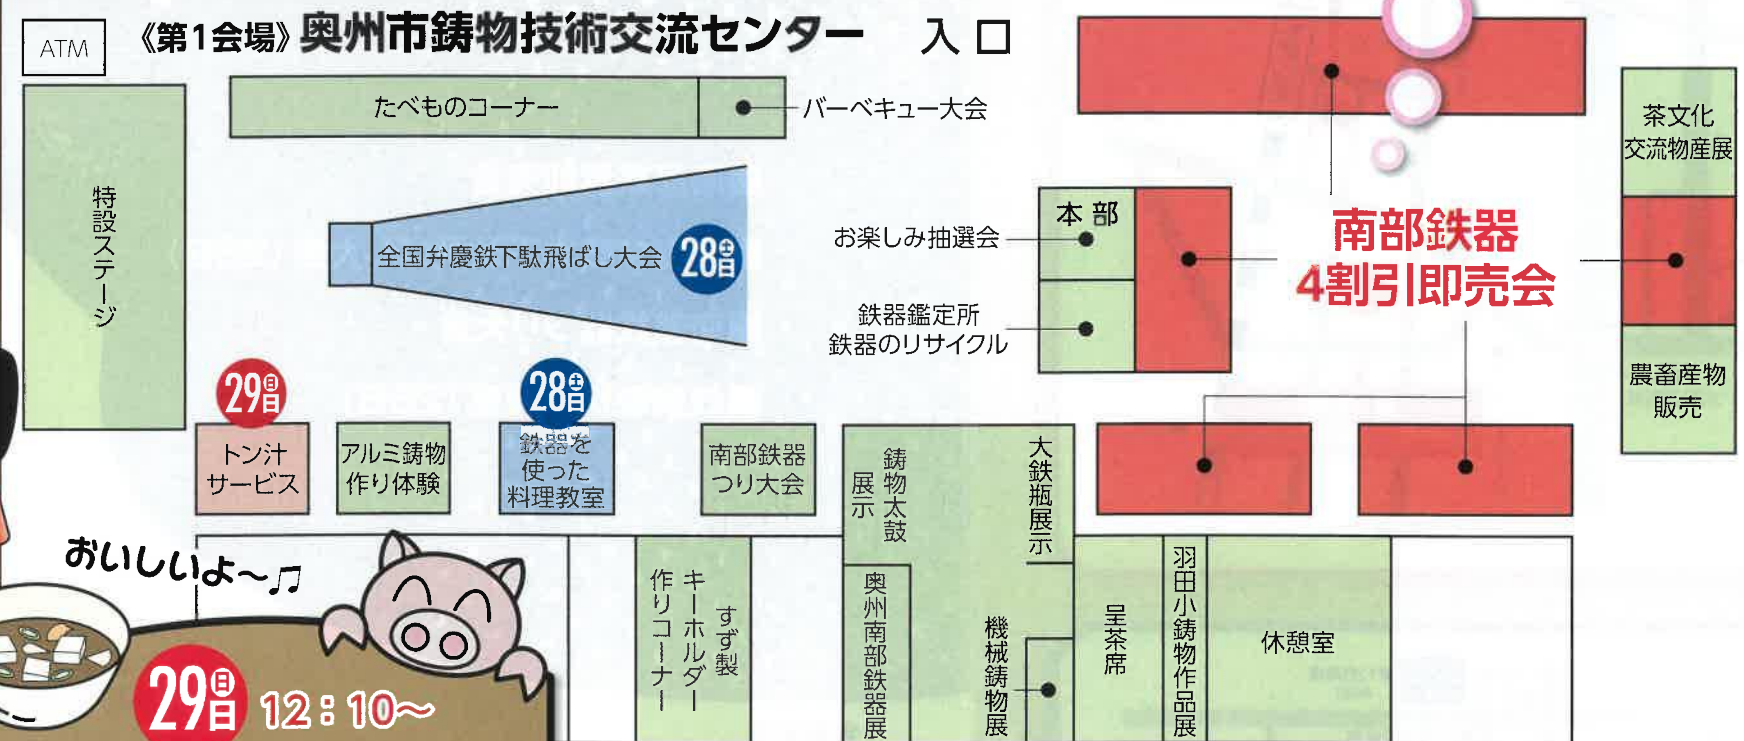

## 第27回 全国弁慶鉄下駄 飛ばし大会

28日 14:00開始  
当日受付

ニコニコ町会議  
コラボイベント

「コスプレの部」  
開催!!

### 《第1会場》奥州市鑄物技術交流センター 入口

アルミ鑄物作り体験  
すず製キーホルダー  
作りコーナー

協力/岩手大学理工学部

29日 12:10～

トン汁大サービス  
1,000杯無料!!

協力/羽田地区食生活改善推進委員協議会