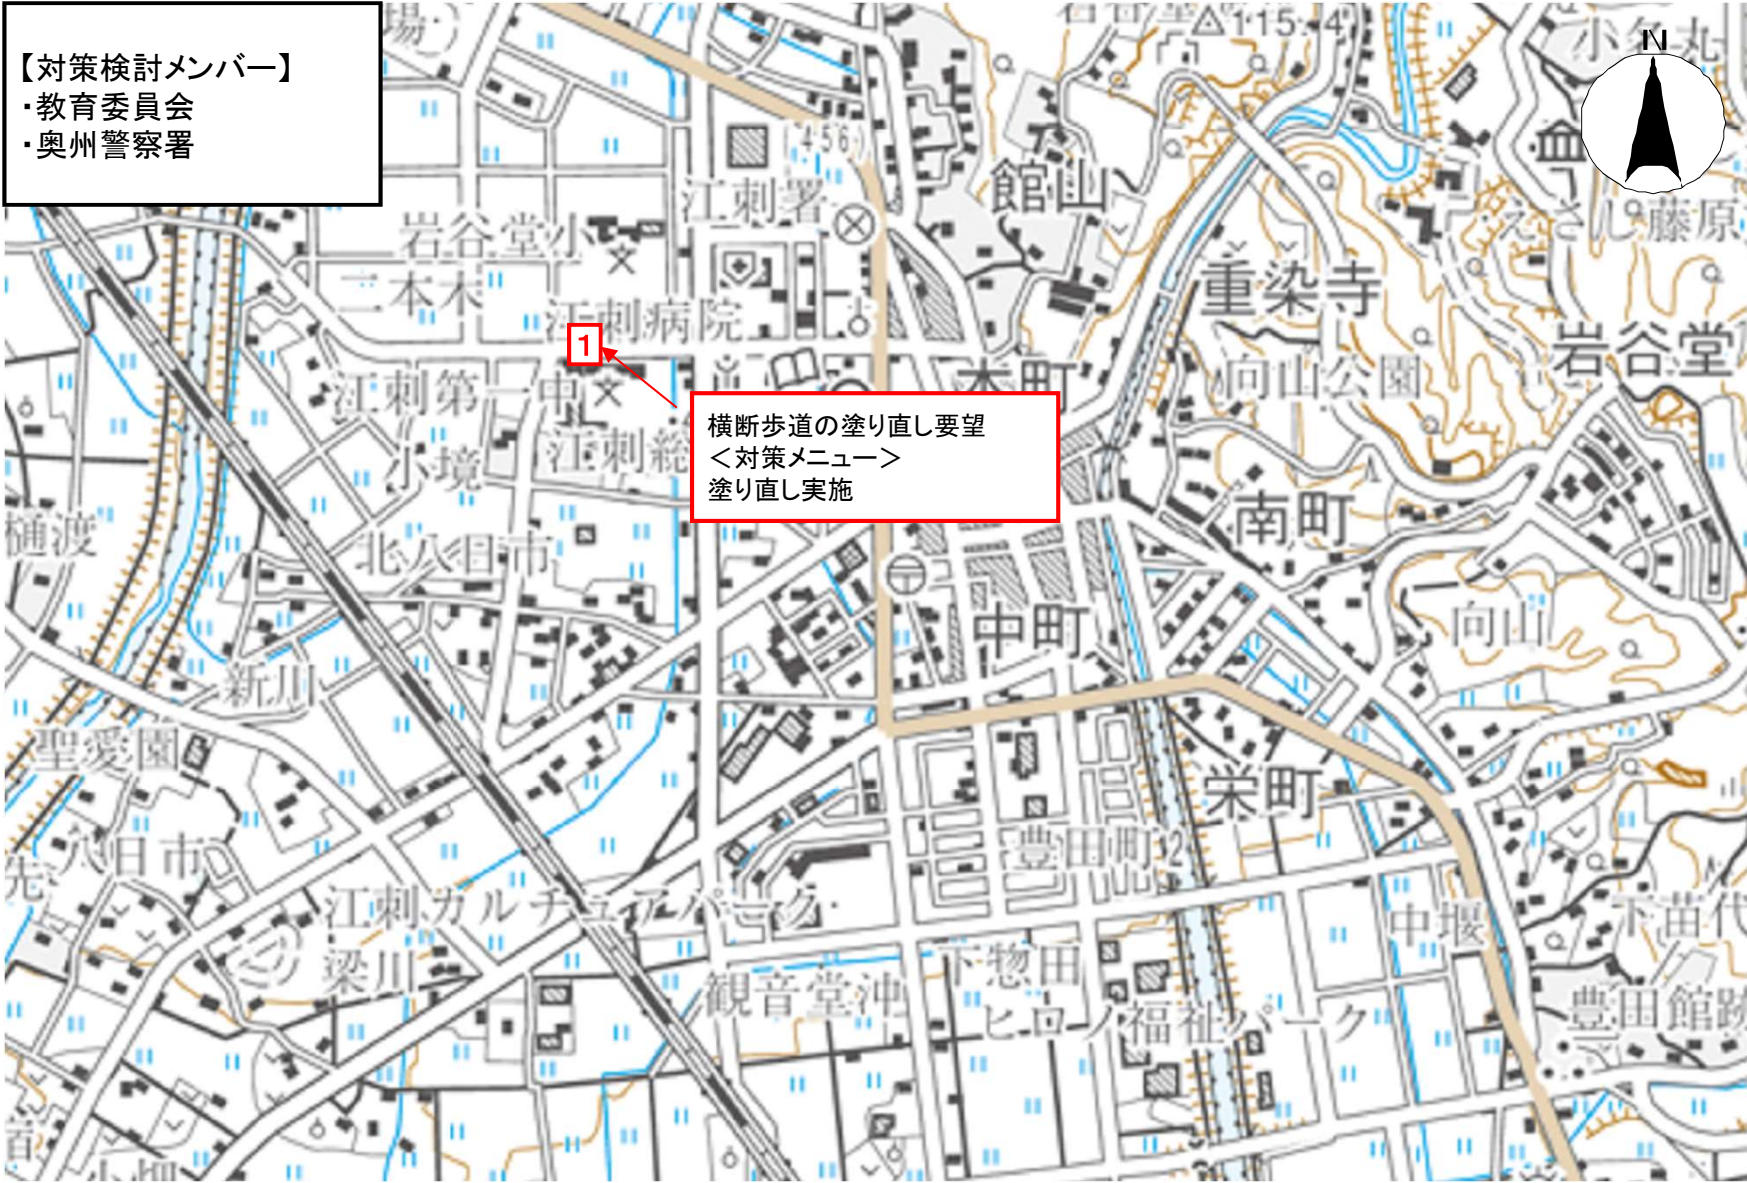

R7

岩手県 奥州市 江刺第一中学校通学路対策箇所図

別添2

【対策検討メンバー】
・教育委員会
・奥州警察署