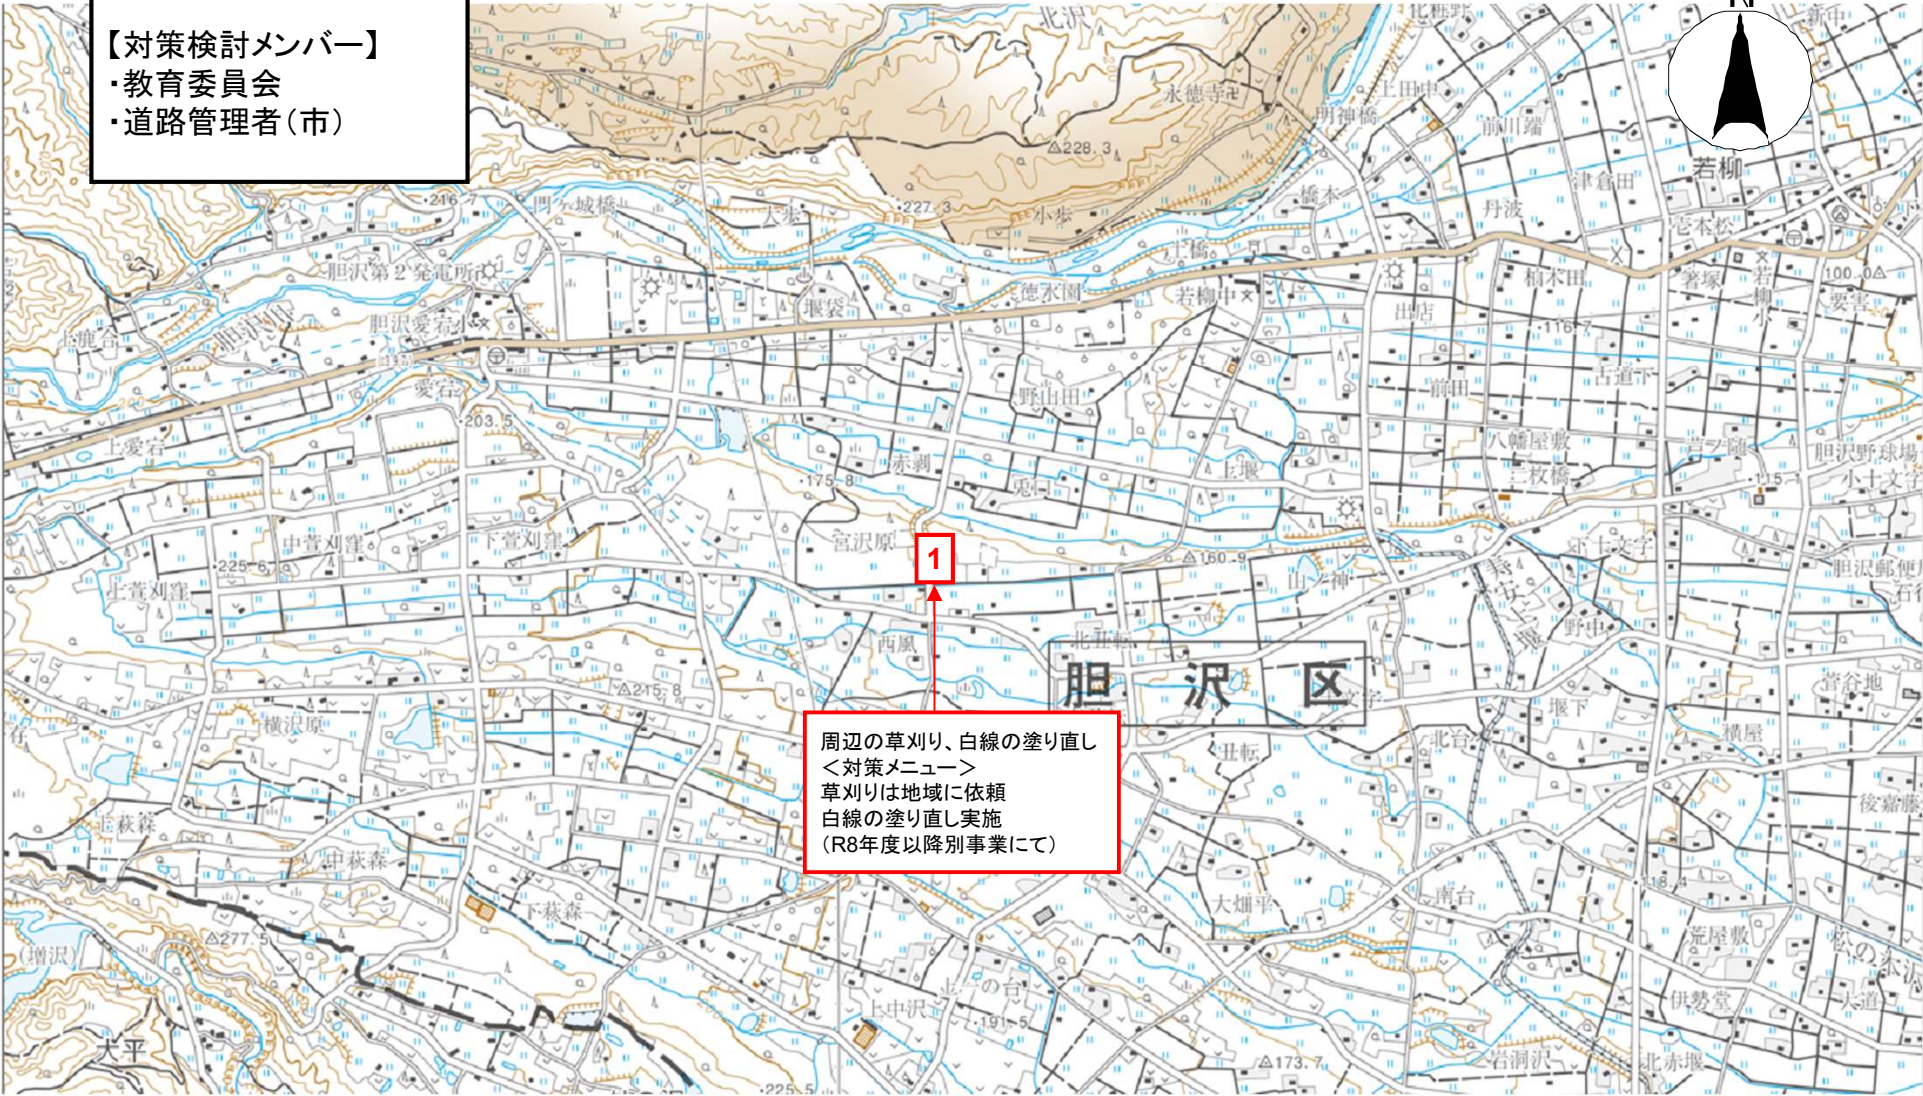

【対策検討メンバー】
・教育委員会
・道路管理者(市)

1
周辺の草刈り、白線の塗り直し
<対策メニュー>
草刈りは地域に依頼
白線の塗り直し実施
(R8年度以降別事業にて)