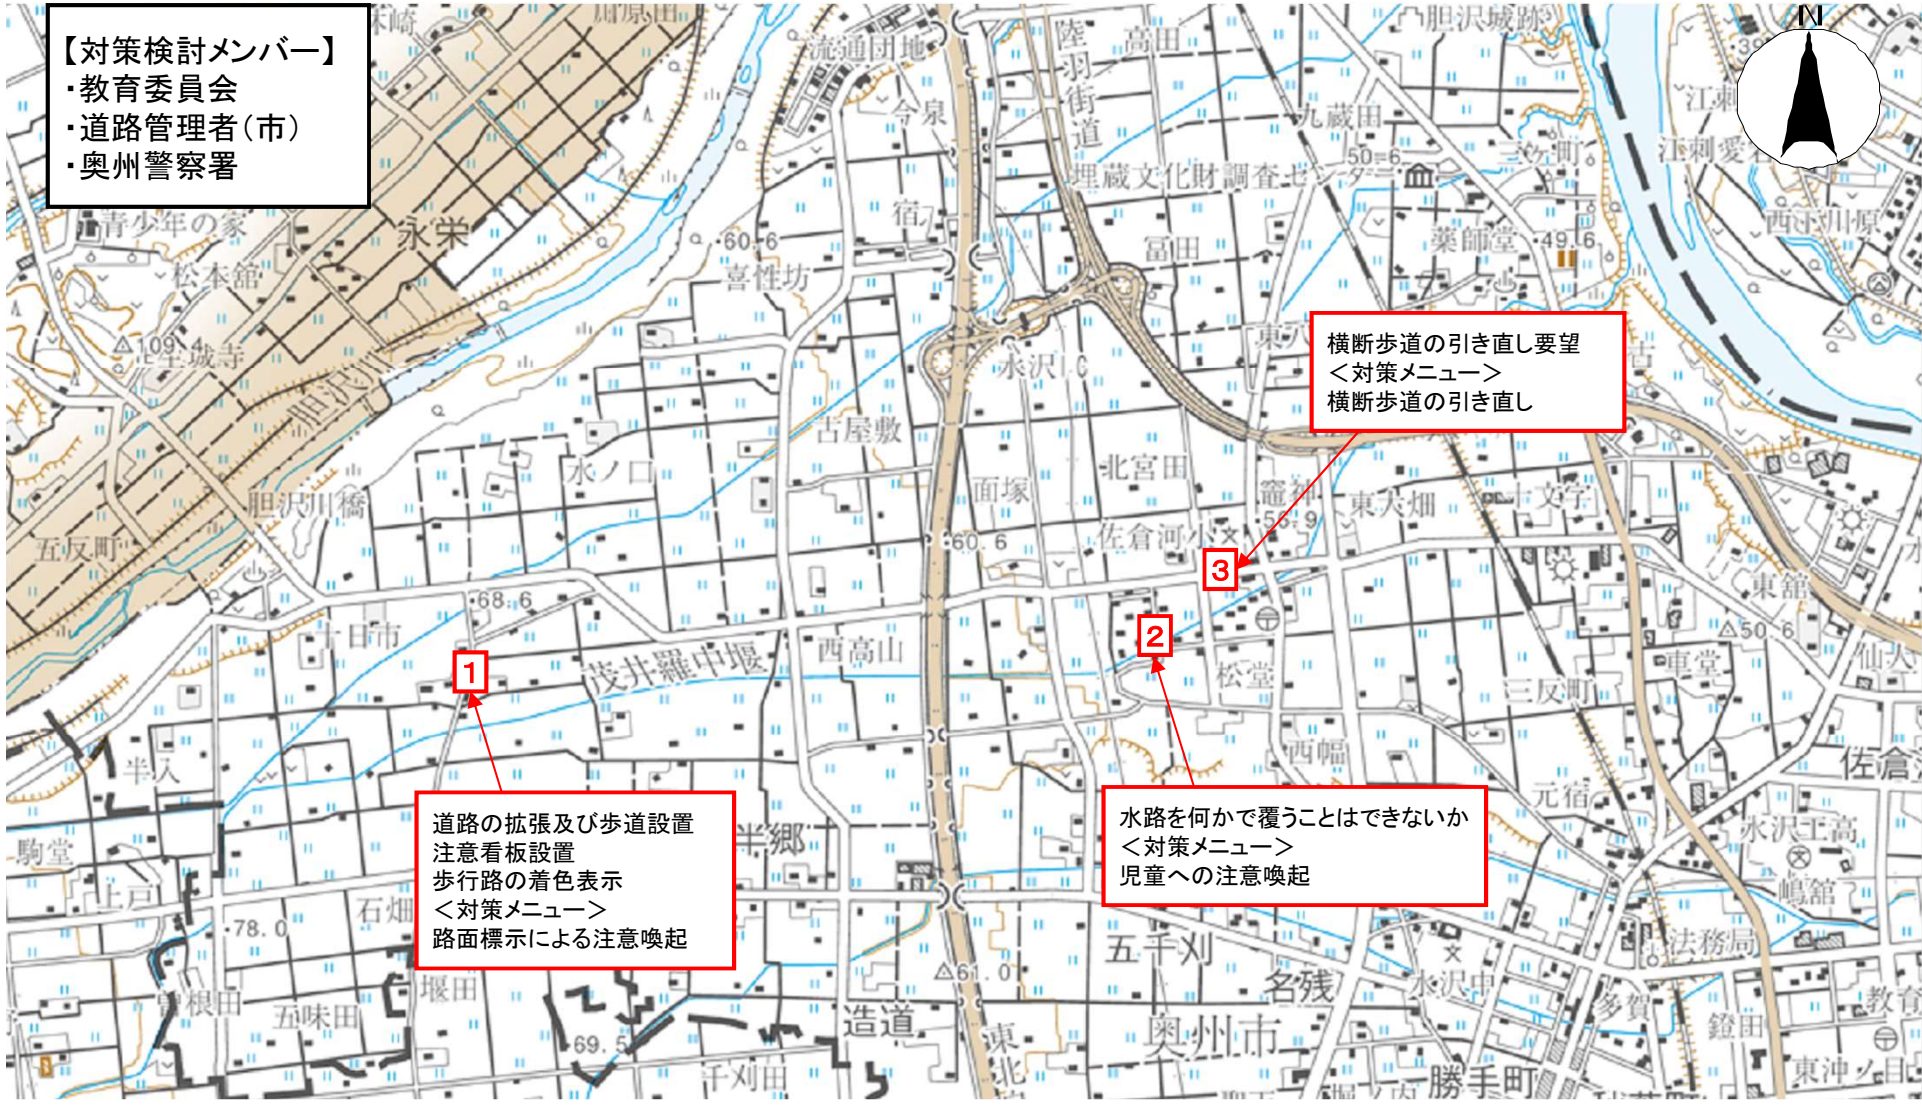

R7

岩手県 奥州市 佐倉河小学校通学路対策箇所図

別添2

【対策検討メンバー】

- ・教育委員会
- ・道路管理者(市)
- ・奥州警察署

横断歩道の引き直し要望
＜対策メニュー＞
横断歩道の引き直し

道路の拡張及び歩道設置
注意看板設置
歩行路の着色表示
＜対策メニュー＞
路面標示による注意喚起

水路を何かで覆うことはできないか
＜対策メニュー＞
児童への注意喚起