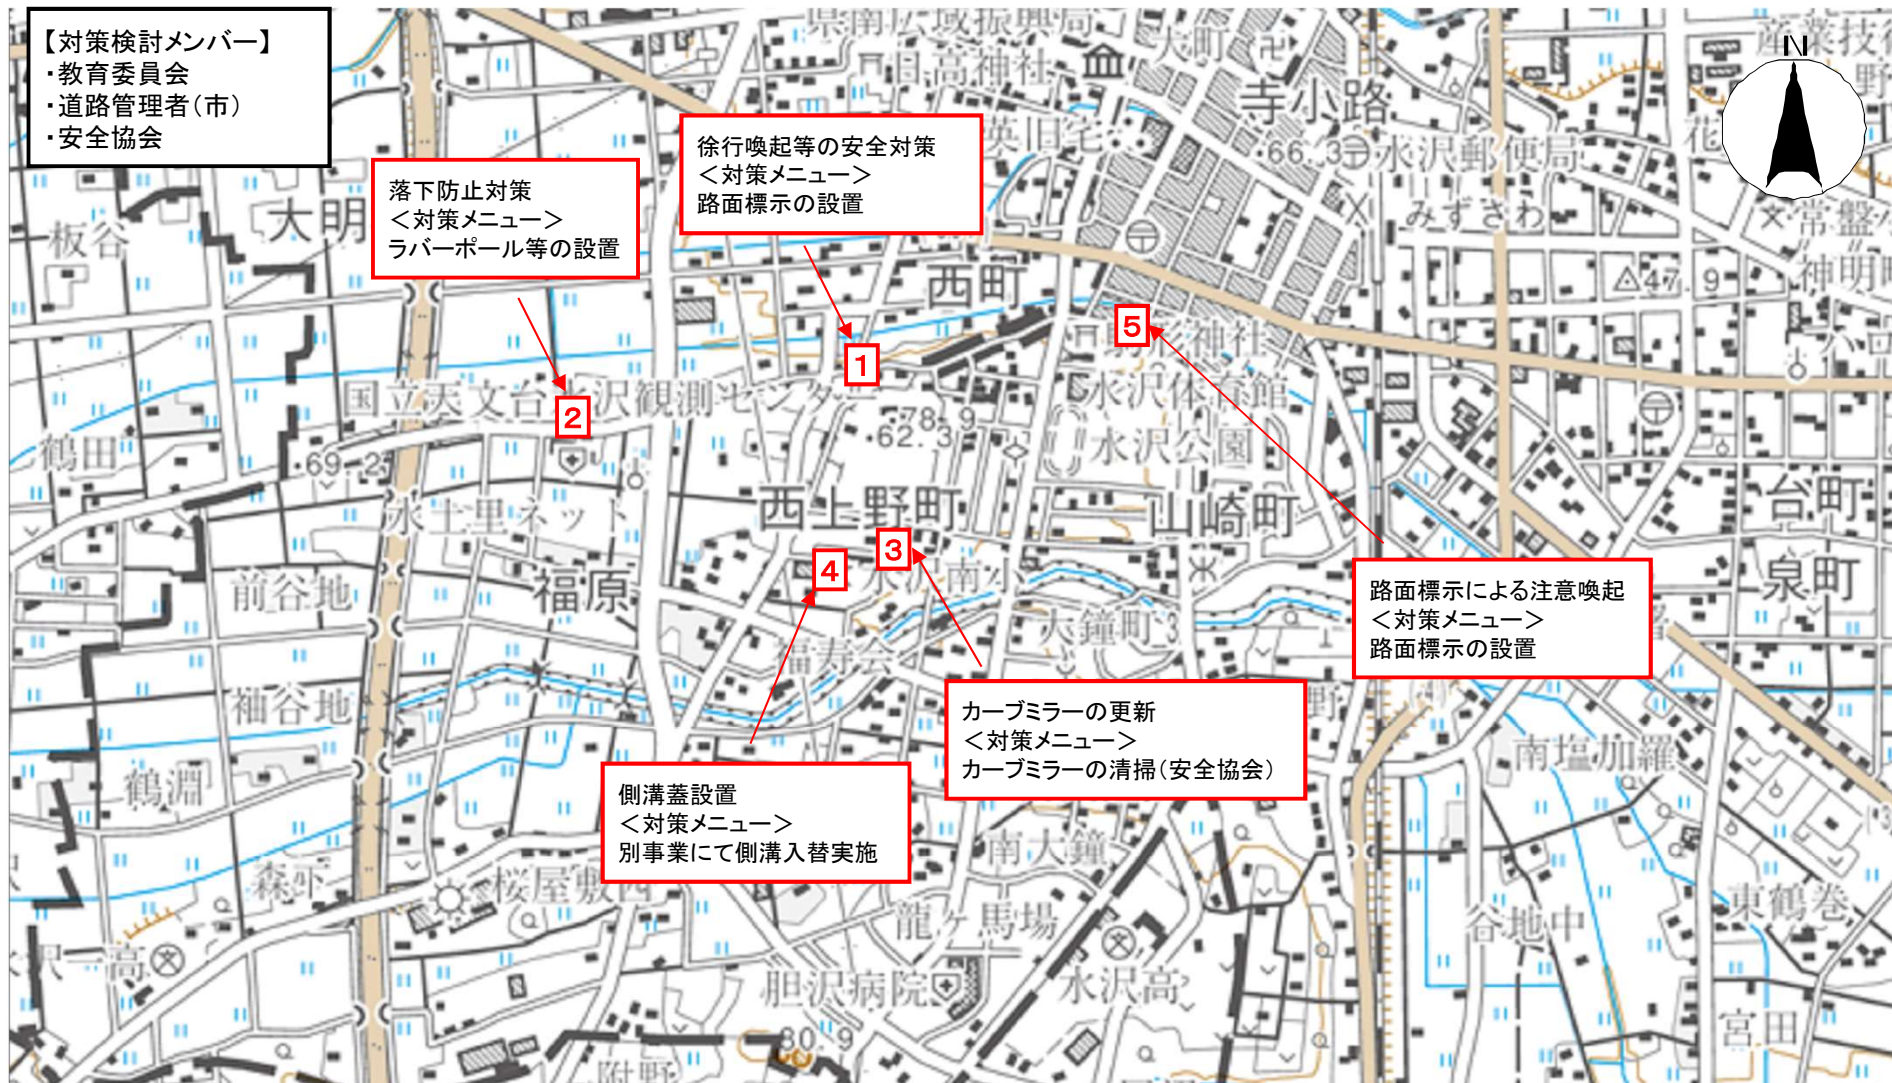

## 岩手県 奥州市 水沢小学校通学路対策箇所図

## 岩手県 奥州市 佐倉河小学校通学路対策箇所図

別添2