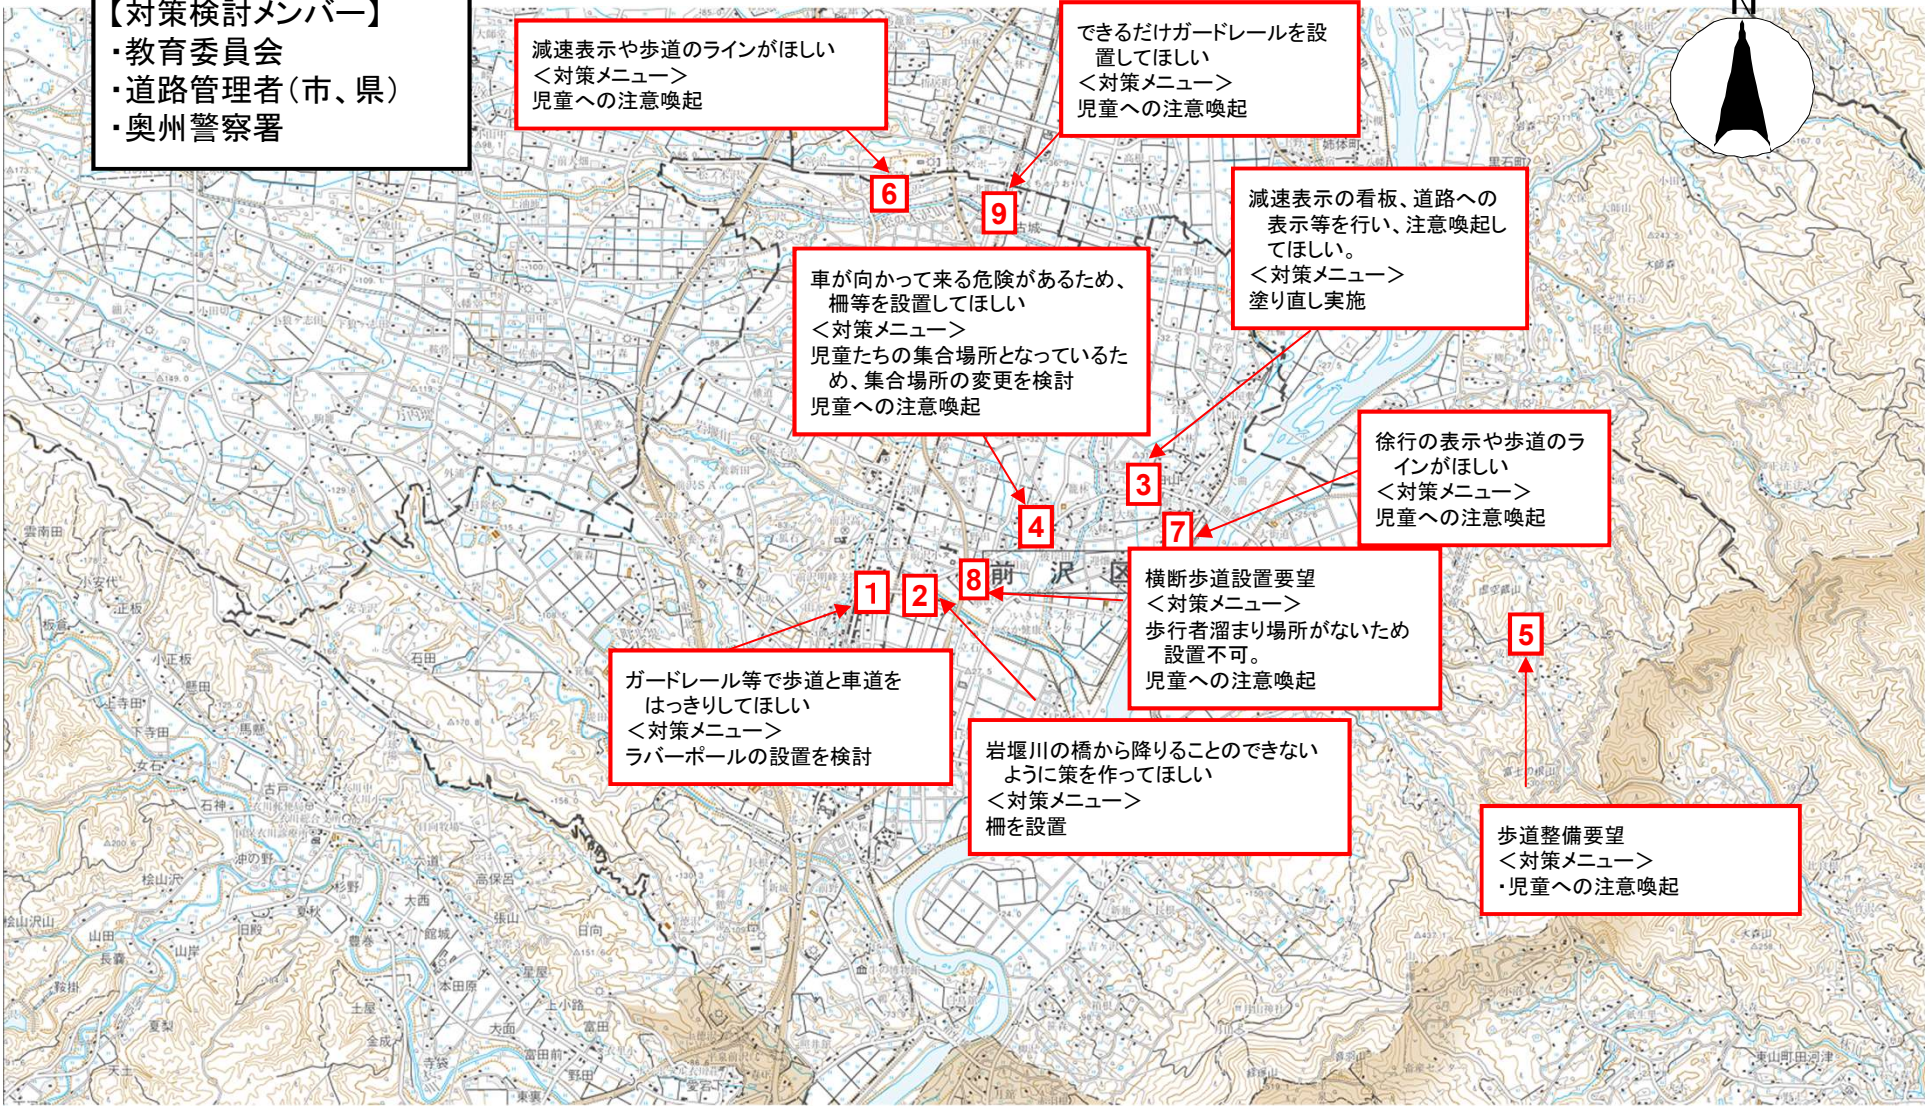

【対策検討メンバー】
・教育委員会
・道路管理者(市、県)
・奥州警察署