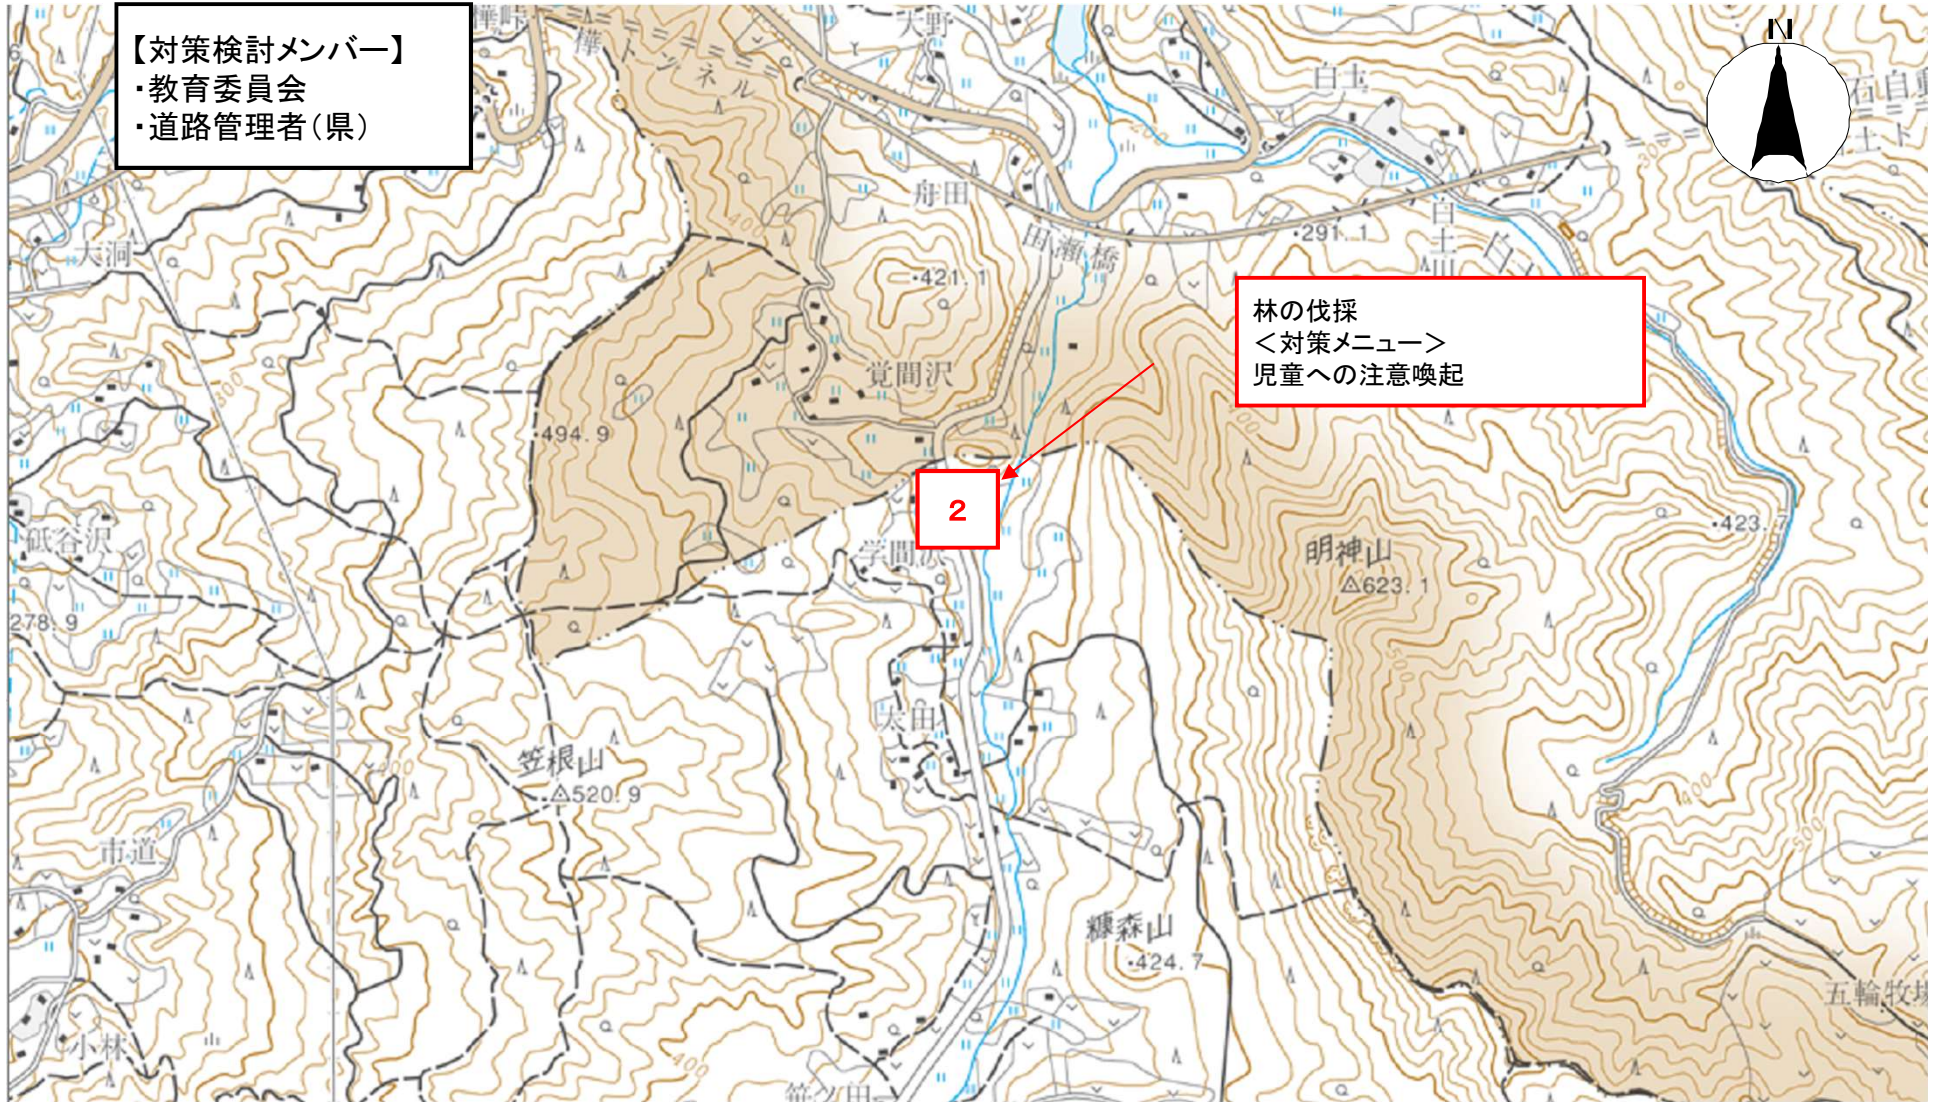

## 岩手県 奥州市 羽田小学校通学路対策箇所図

別添2

【対策検討メンバー】  
・教育委員会  
・道路管理者(県)

トタン等の危険要因を取り除いてほしい  
＜対策メニュー＞  
児童への注意喚起

枝の伐採  
＜対策メニュー＞  
東北電力へ伐採依頼

トタン等の危険要因を取り除いてほしい  
＜対策メニュー＞  
児童への注意喚起

【対策検討メンバー】  
・教育委員会  
・道路管理者(市)

減速を促すことのできる措置  
＜対策メニュー＞  
サイドラインの設置