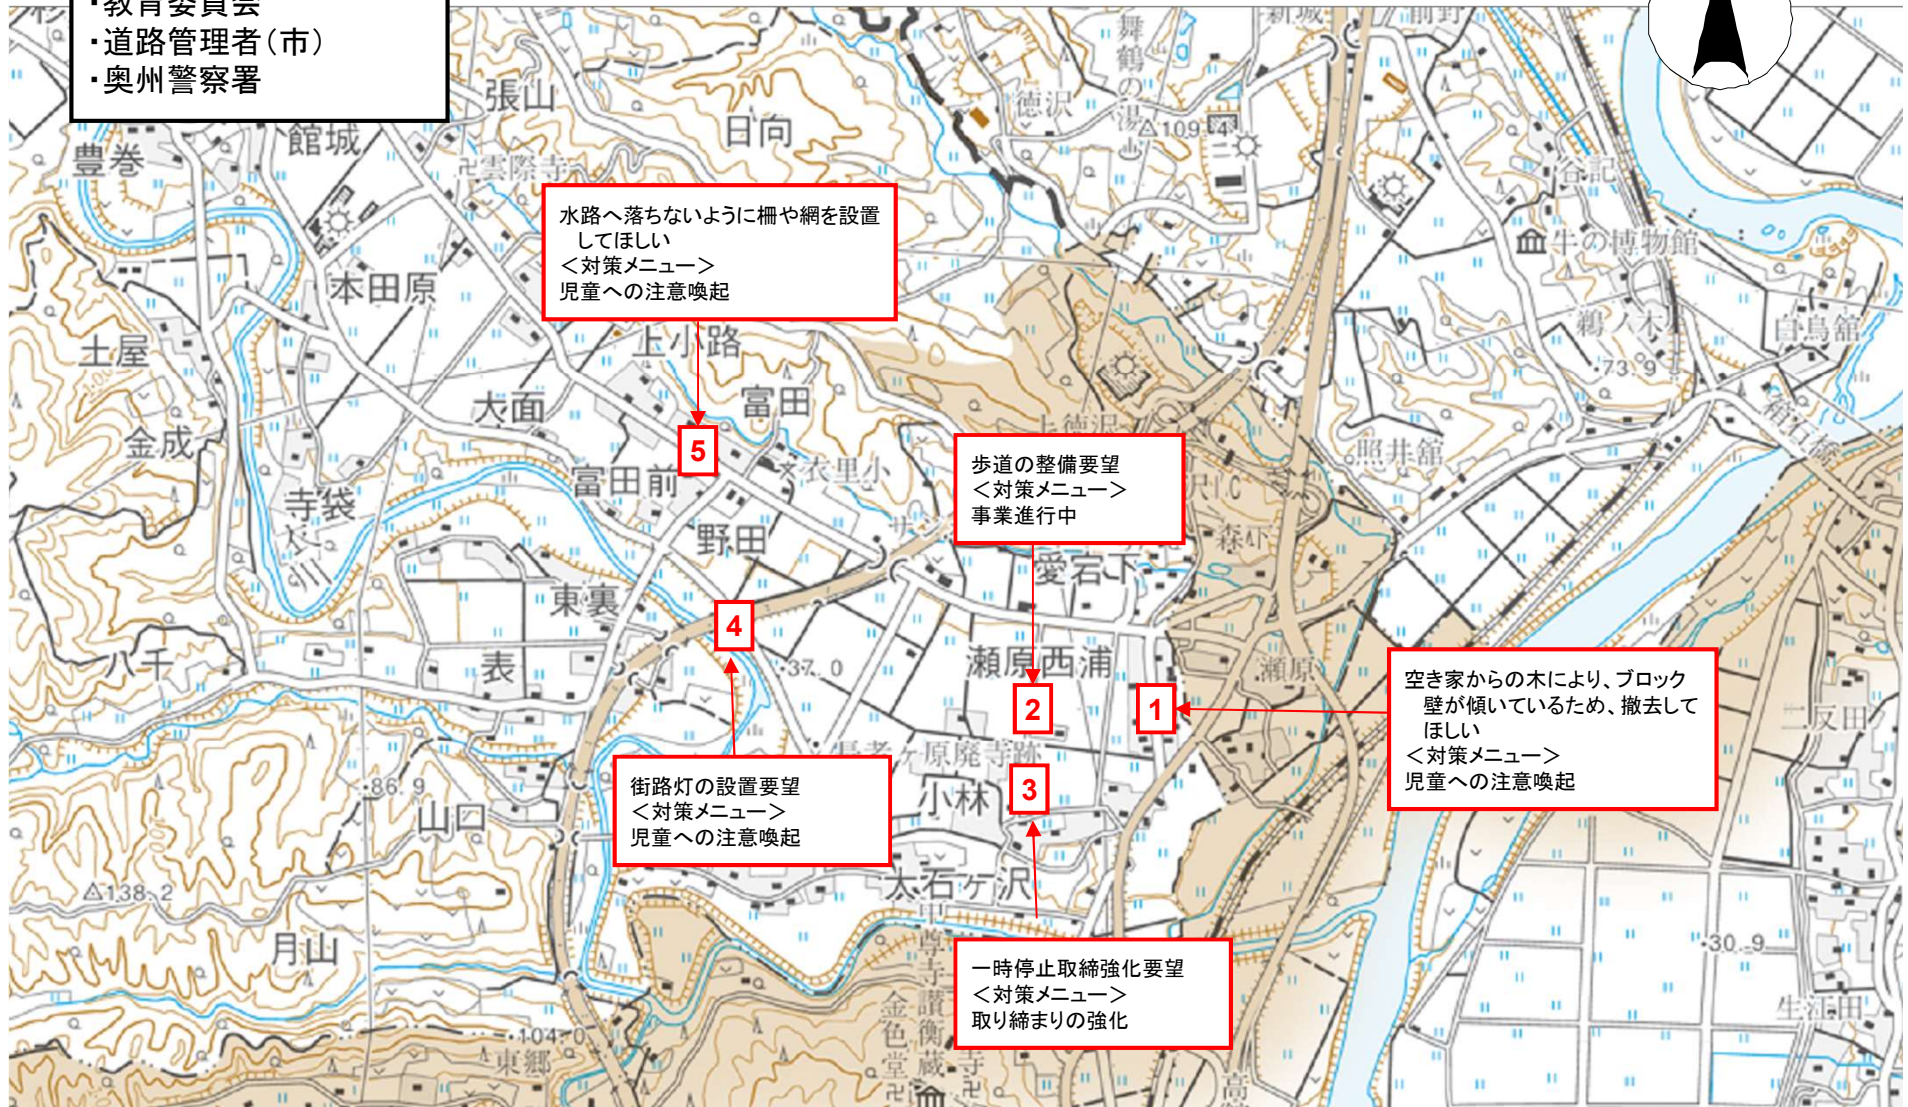

【対策検討メンバー】

- ・教育委員会
- ・道路管理者(市)
- ・奥州警察署