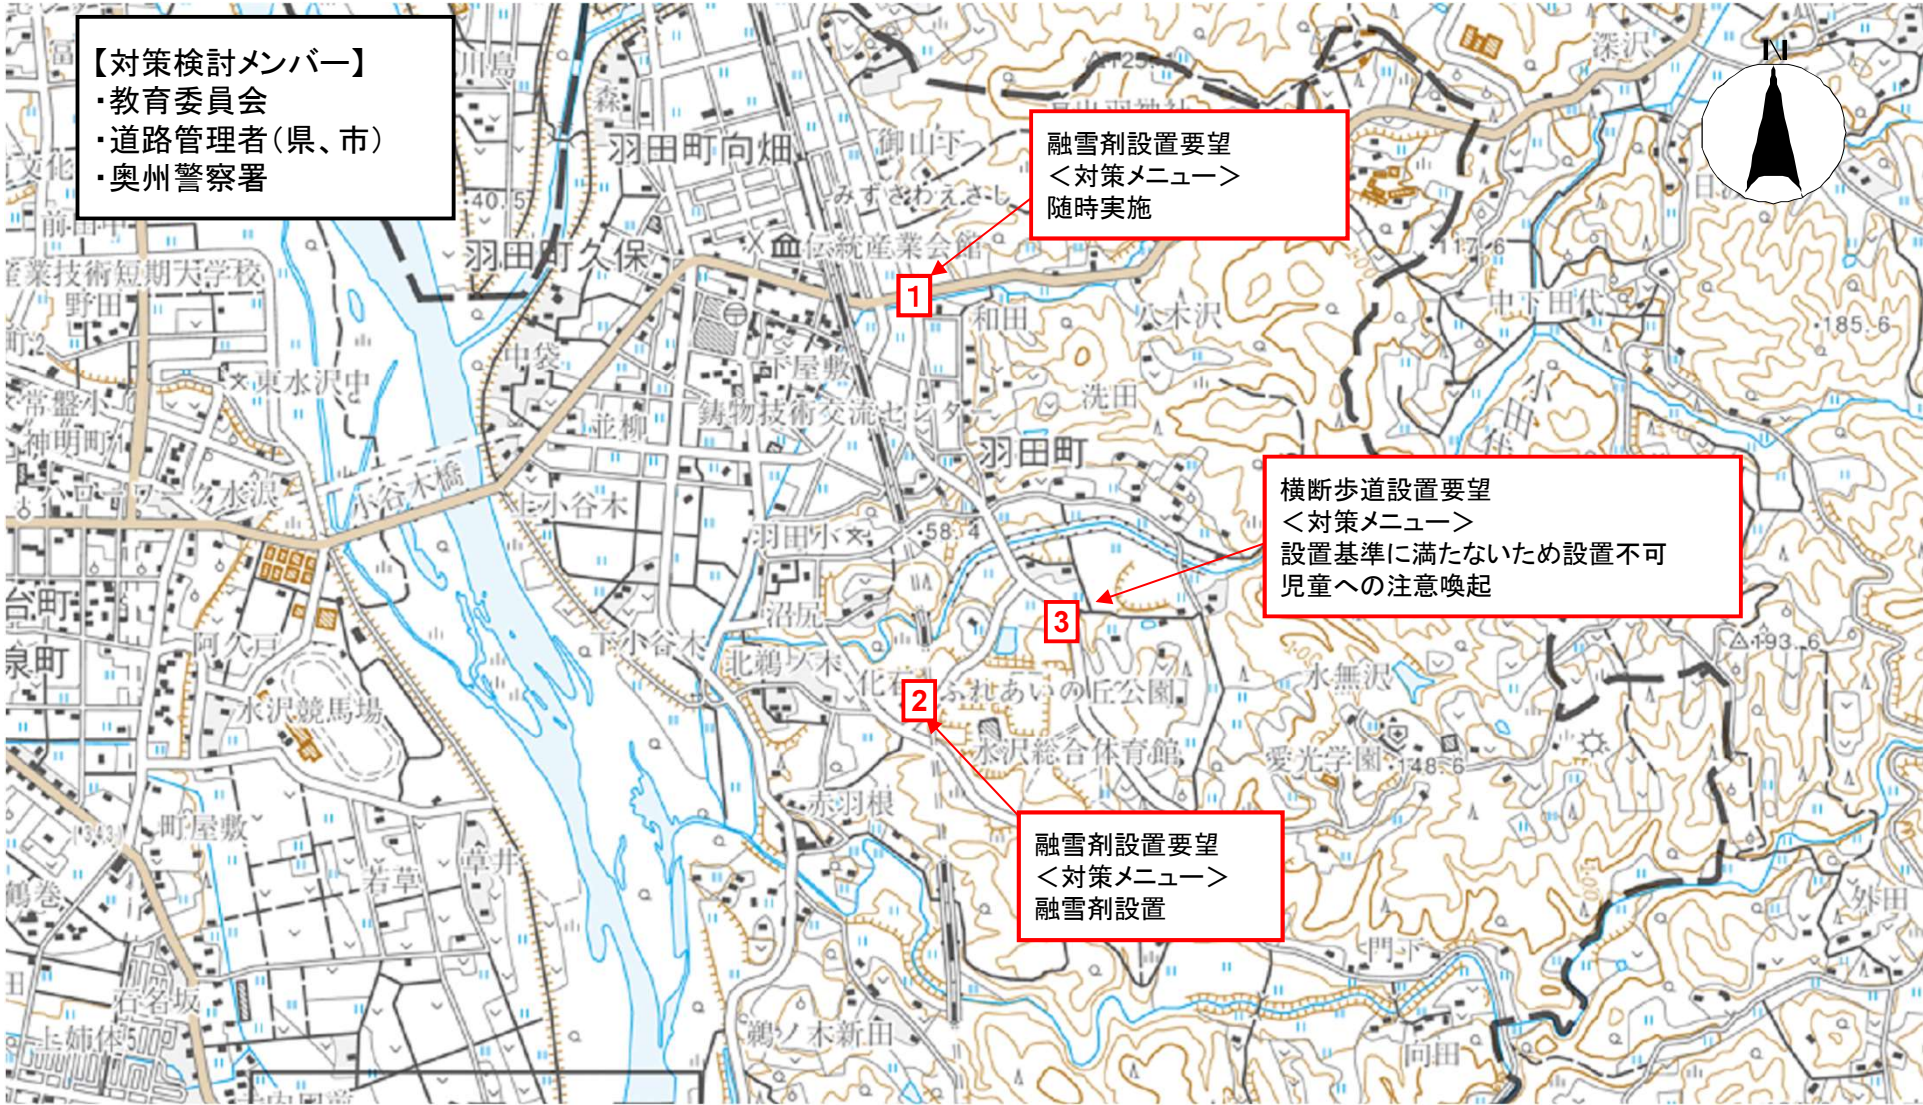

R7

岩手県 奥州市 羽田小学校通学路対策箇所図

別添2