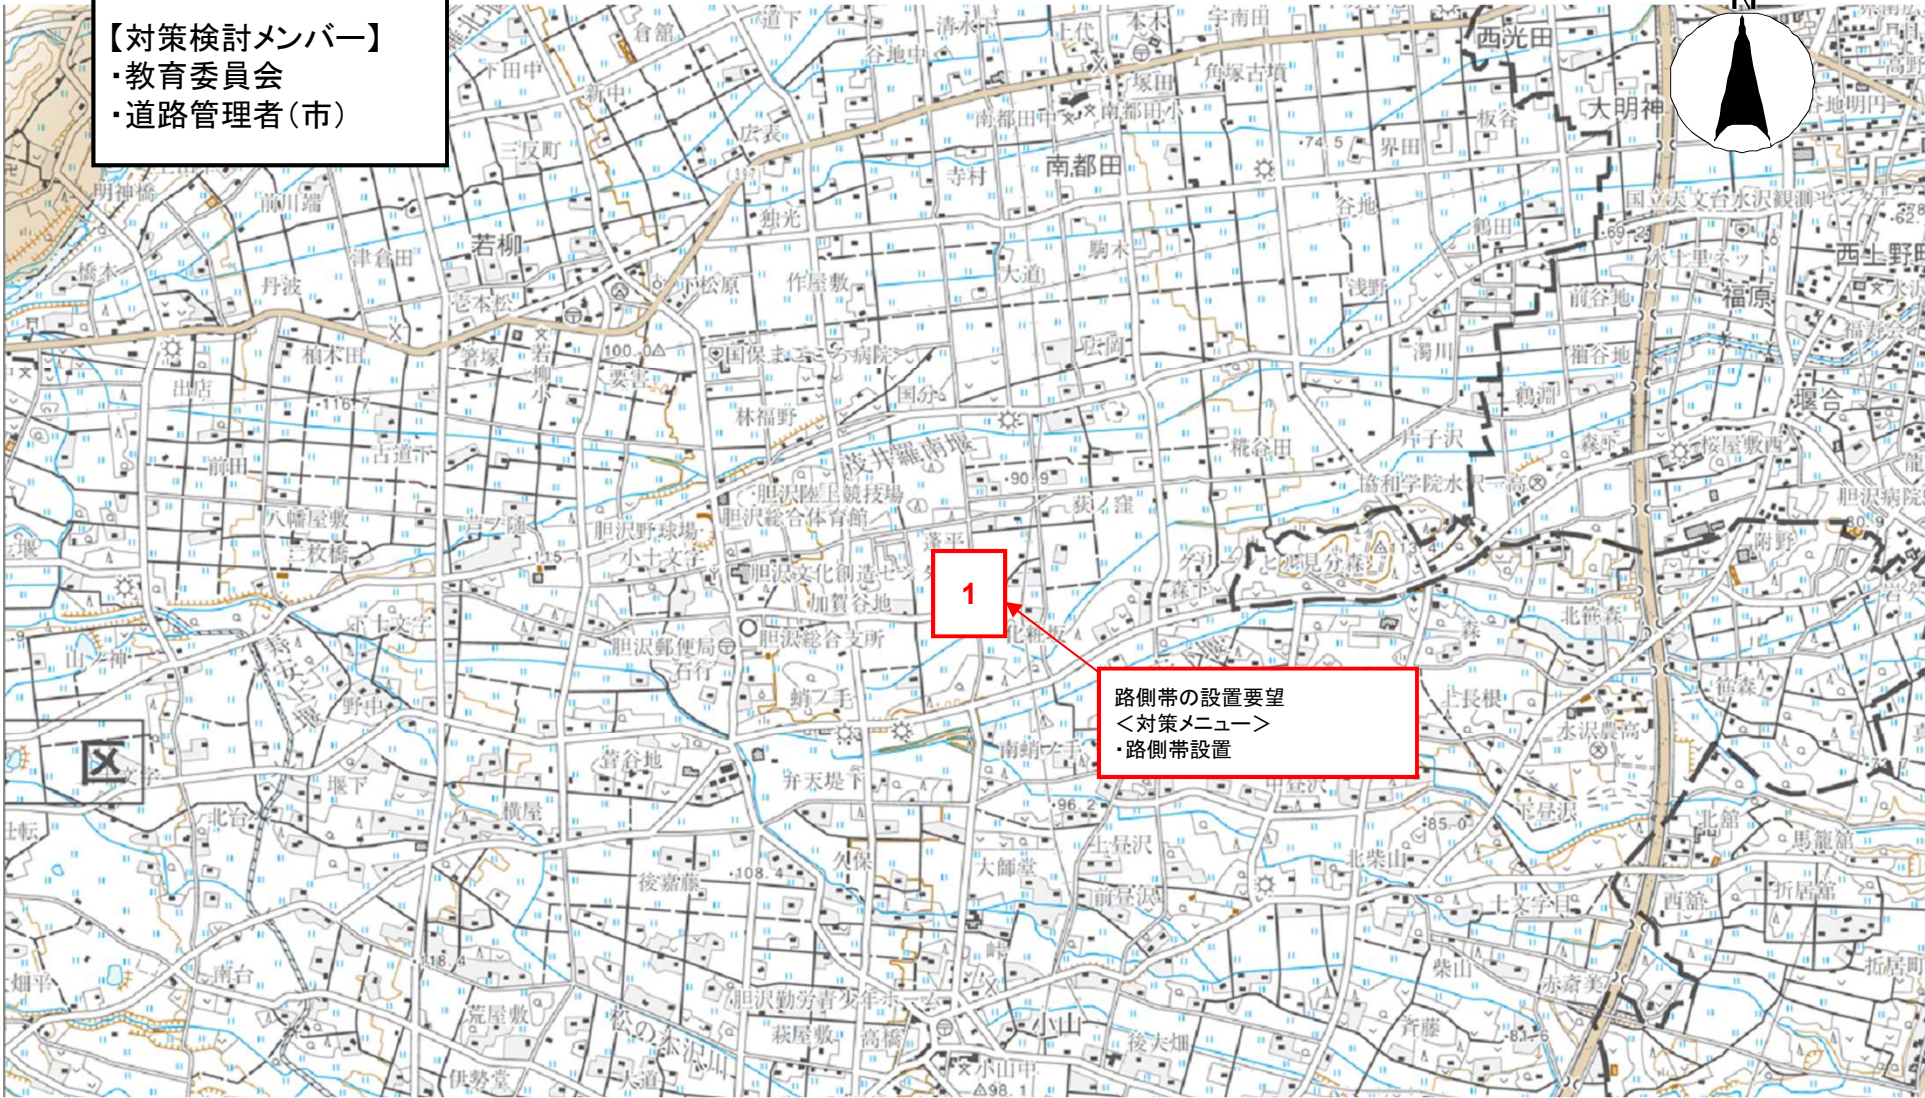

【対策検討メンバー】
・教育委員会
・道路管理者(市)