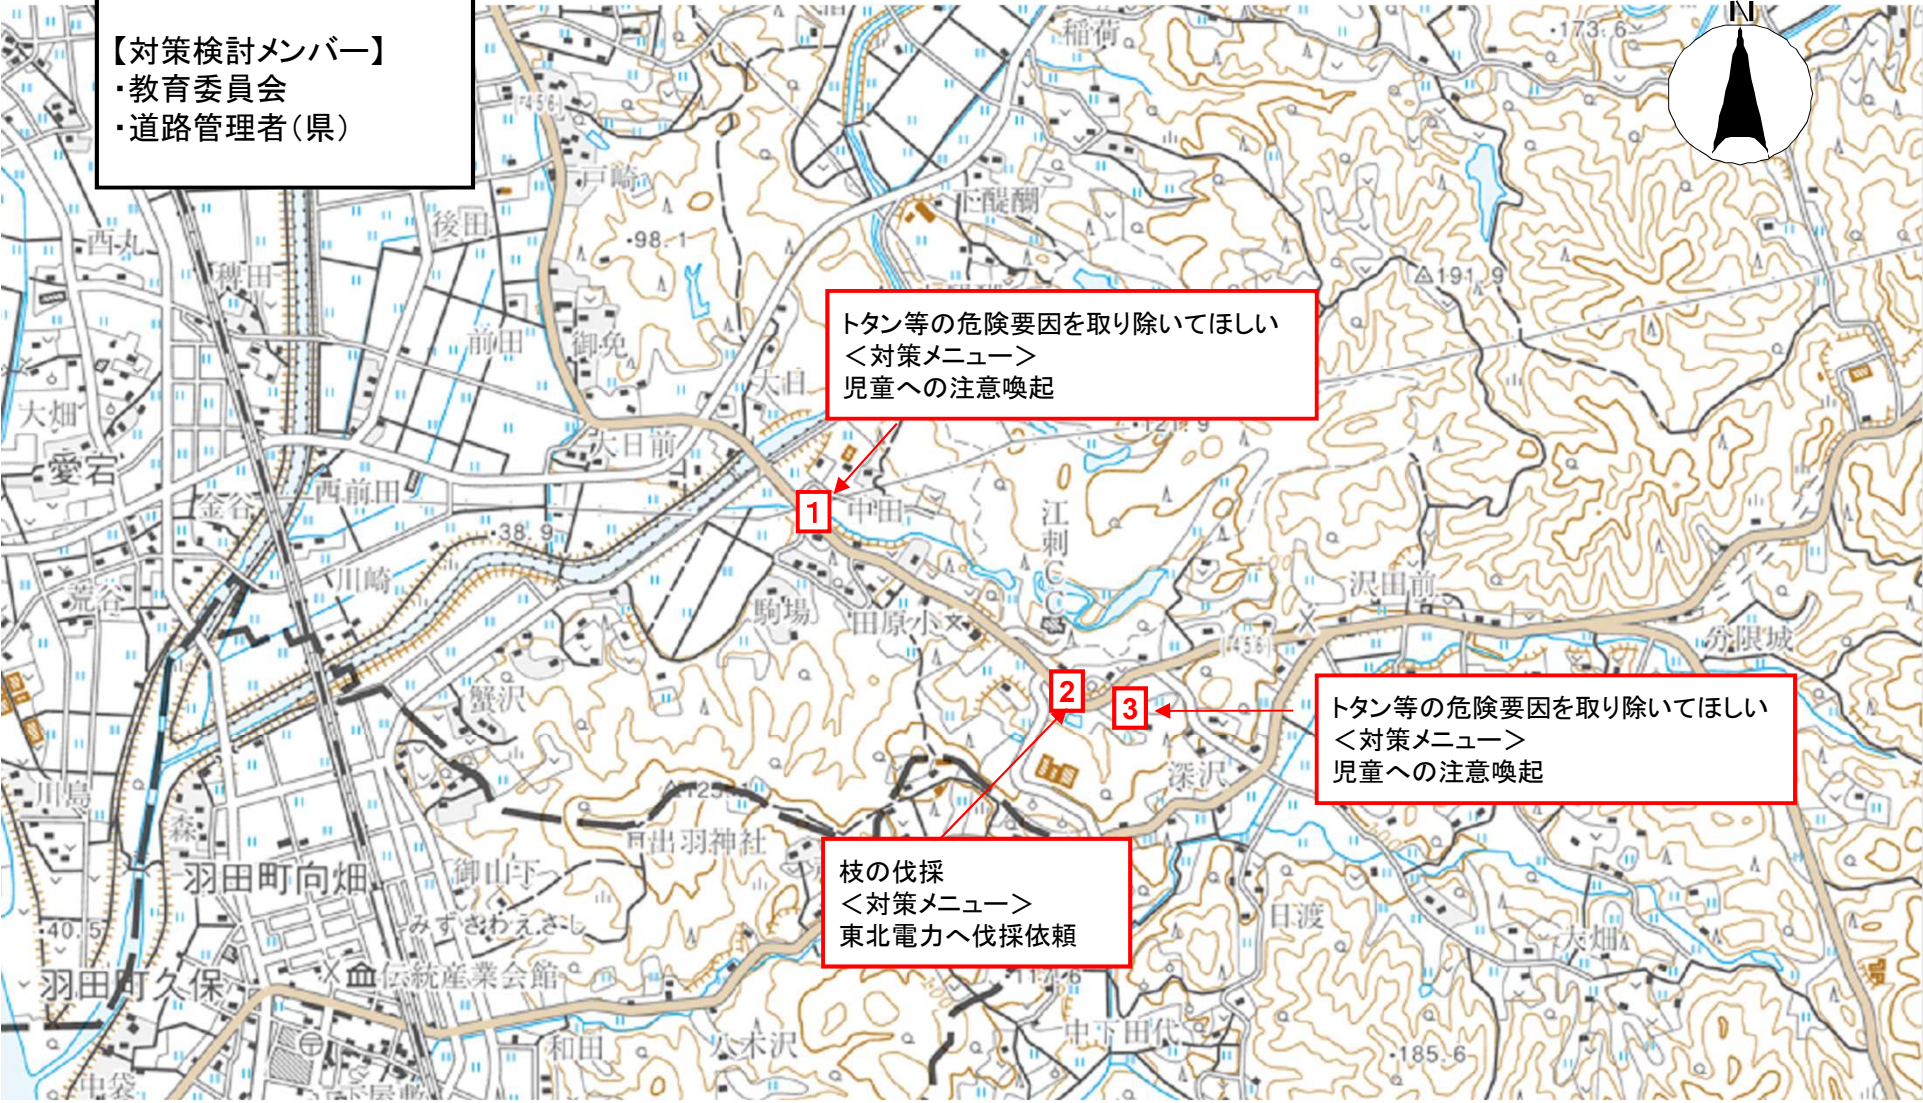

## 岩手県 奥州市 羽田小学校通学路対策箇所図

別添2

【対策検討メンバー】  
・教育委員会  
・道路管理者(県)

トタン等の危険要因を取り除いてほしい  
＜対策メニュー＞  
児童への注意喚起

枝の伐採  
＜対策メニュー＞  
東北電力へ伐採依頼

トタン等の危険要因を取り除いてほしい  
＜対策メニュー＞  
児童への注意喚起

【対策検討メンバー】  
・教育委員会  
・道路管理者(市)

減速を促すことのできる措置  
＜対策メニュー＞  
サイドラインの設置