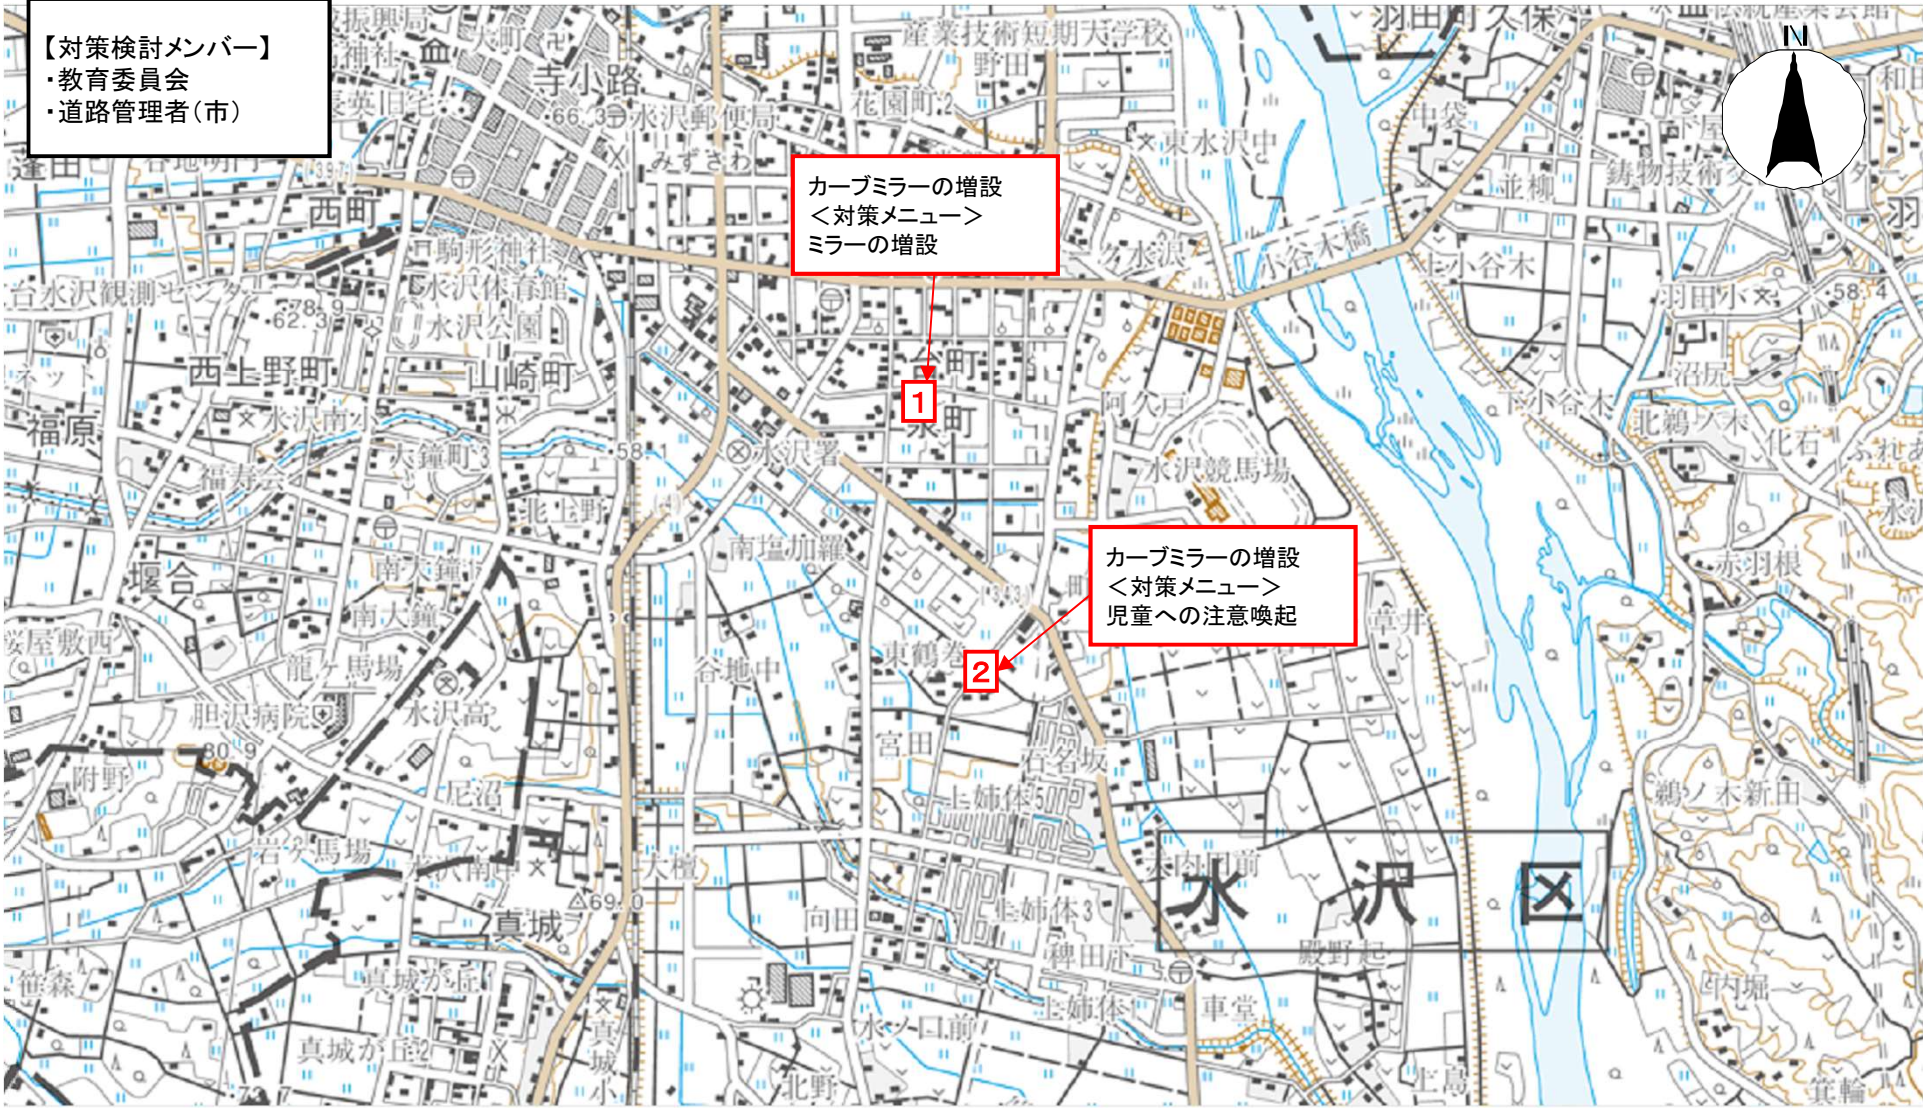

R7

岩手県 奥州市 常盤小学校通学路対策箇所図

別添2

【対策検討メンバー】
・教育委員会
・道路管理者(市)

カーブミラーの増設
＜対策メニュー＞
ミラーの増設

カーブミラーの増設
＜対策メニュー＞
児童への注意喚起