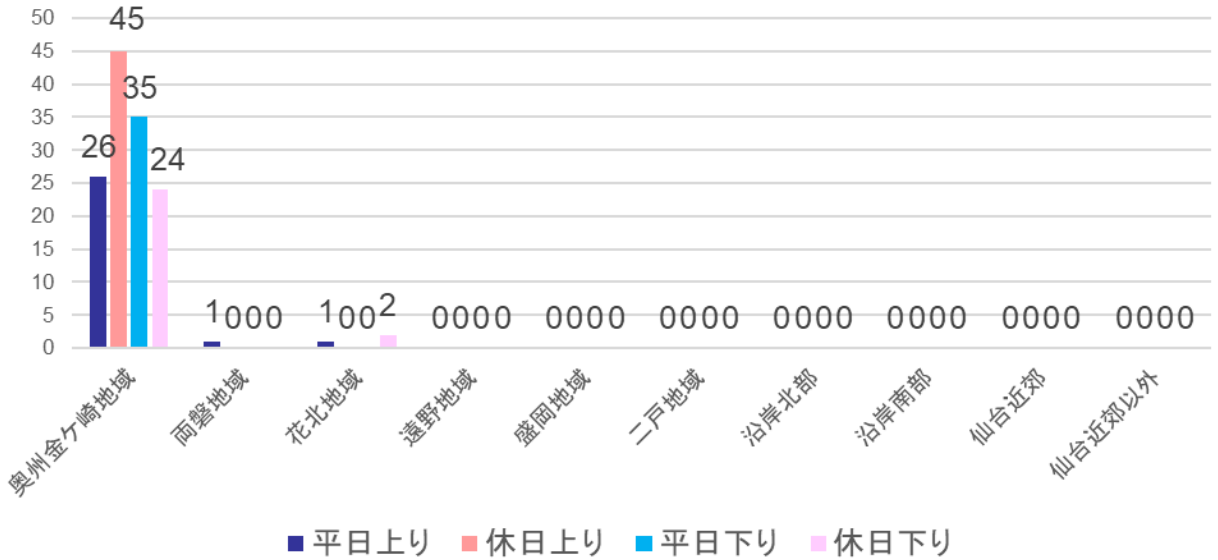

奥州スマートIC利用者アンケート結果(奥州市民)

アンケート調査結果

Q 3 本日の出発地と目的地はどちらですか。

ONランプ利用者出発地

n=136

ONランプ利用者目的地

n=136

奥州スマートIC利用者アンケート結果(奥州市民)

アンケート調査結果

Q 3 本日の出発地と目的地はどちらですか。

ONランプ利用者岩手・宮城県内出発地

n=134

ONランプ利用者岩手・宮城県内目的地

n=114

奥州スマートIC利用者アンケート結果(奥州市民)

アンケート調査結果