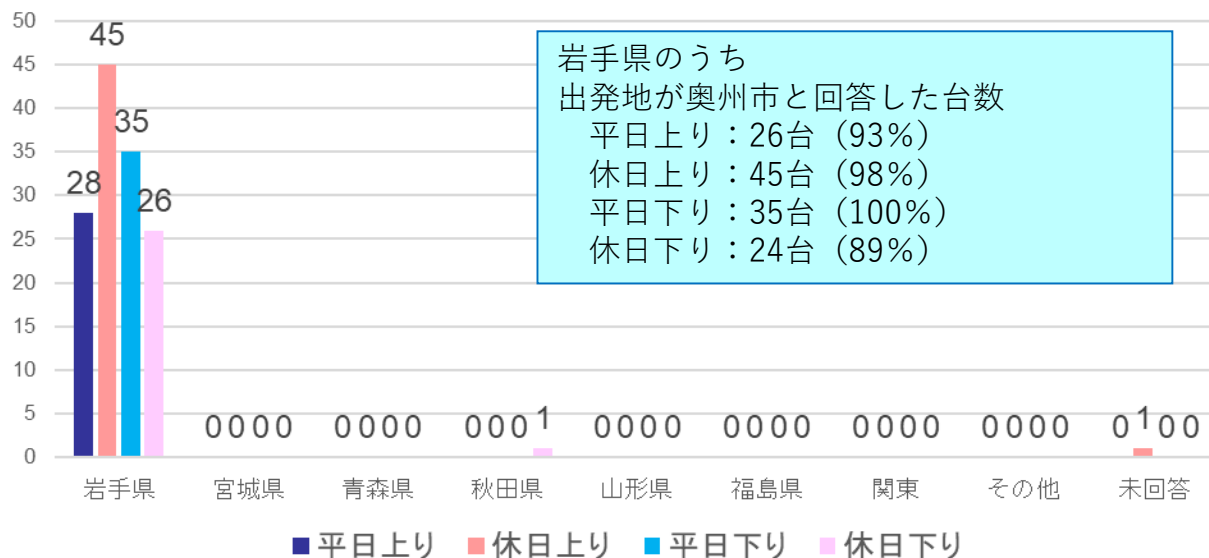

奥州スマートIC利用者アンケート結果(奥州市民)

アンケート調査結果

Q 3 本日の出発地と目的地はどちらですか。

ONランプ利用者出発地

n=136

ONランプ利用者目的地

n=136

奥州スマートIC利用者アンケート結果(奥州市民)

アンケート調査結果

Q 3 本日の出発地と目的地はどちらですか。

ONランプ利用者岩手・宮城県内出発地

n=134

ONランプ利用者岩手・宮城県内目的地

n=114

奥州スマートIC利用者アンケート結果(奥州市民)

アンケート調査結果