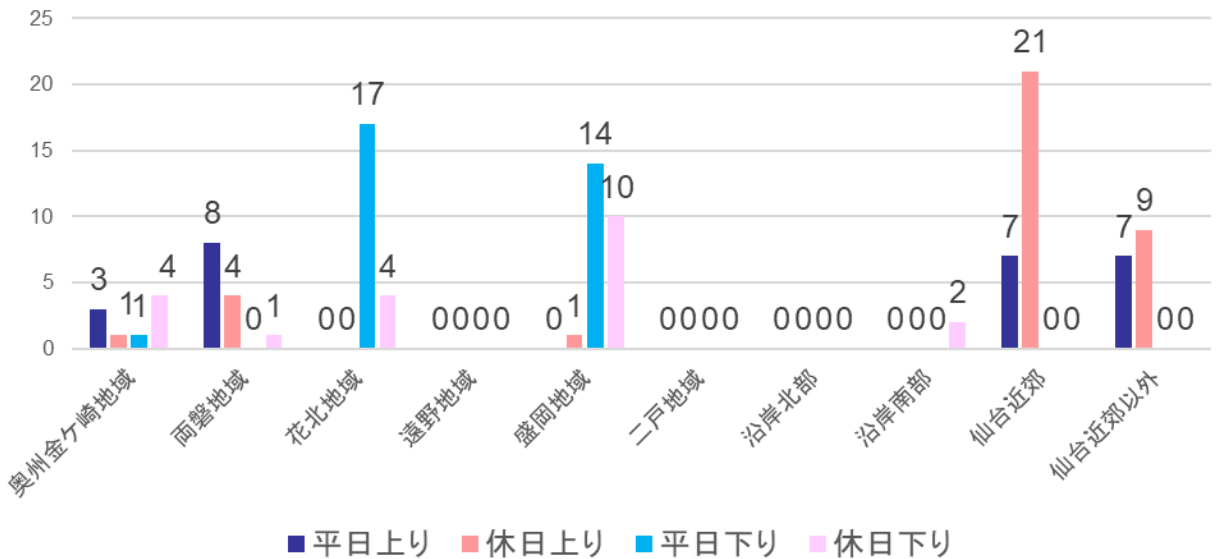

アンケート調査結果

Q 3 本日の出発地と目的地はどちらですか。

ONランプ利用者岩手・宮城県内出発地

n=134

ONランプ利用者岩手・宮城県内目的地

n=114

奥州スマートIC利用者アンケート結果(奥州市民)

アンケート調査結果

Q 3 本日の出発地と目的地はどちらですか。

OFFランプ利用者出発地

n=57

OFFランプ利用者目的地

n=57

奥州スマートIC利用者アンケート結果(奥州市民)

アンケート調査結果

Q 3 本日の出発地と目的地はどちらですか。