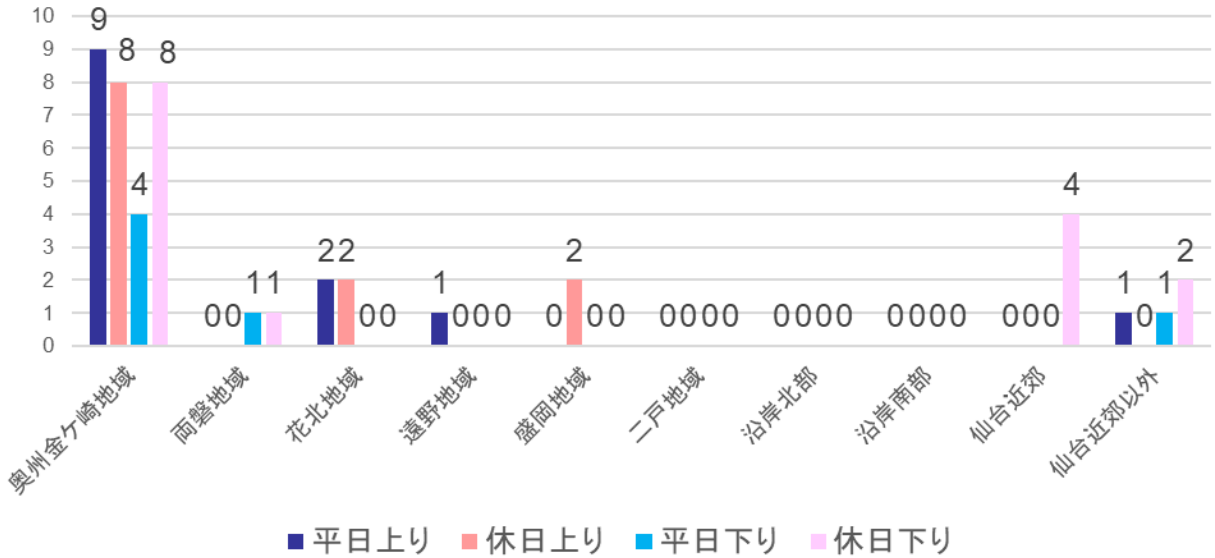

奥州スマートIC利用者アンケート結果(奥州市民)

アンケート調査結果

Q 3 本日の出発地と目的地はどちらですか。

OFFランプ利用者岩手・宮城県内出発地 n=46