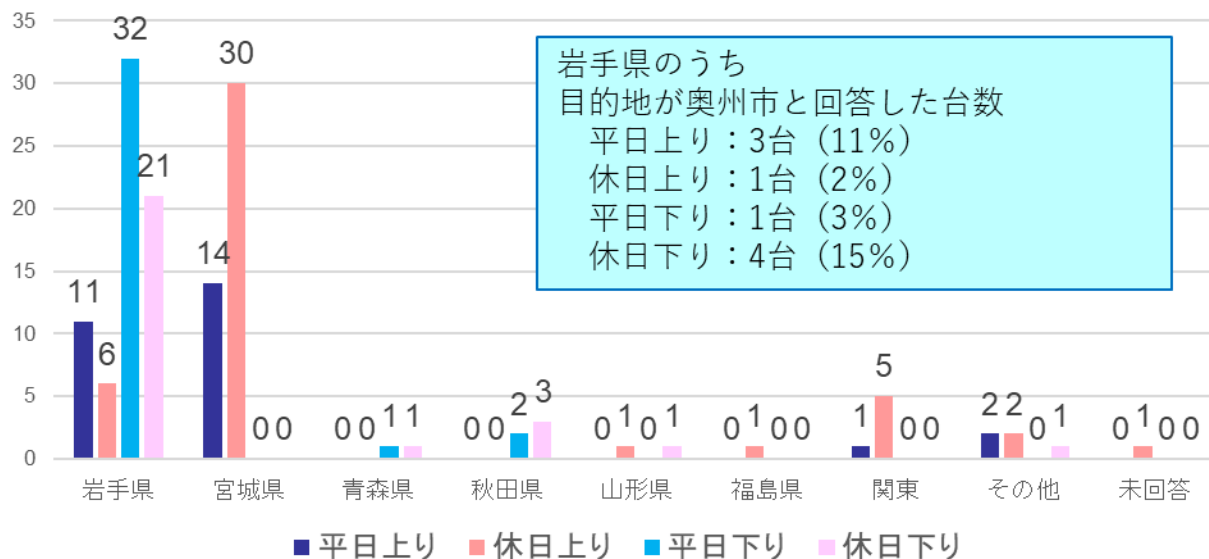

奥州スマートIC利用者アンケート結果(奥州市民)

アンケート調査結果

Q 3 本日の出発地と目的地はどちらですか。

ONランプ利用者出発地

n=136

ONランプ利用者目的地

n=136

奥州スマートIC利用者アンケート結果(奥州市民)

アンケート調査結果

Q 3 本日の出発地と目的地はどちらですか。

ONランプ利用者岩手・宮城県内出発地

n=134

ONランプ利用者岩手・宮城県内目的地

n=114

奥州スマートIC利用者アンケート結果(奥州市民)

アンケート調査結果