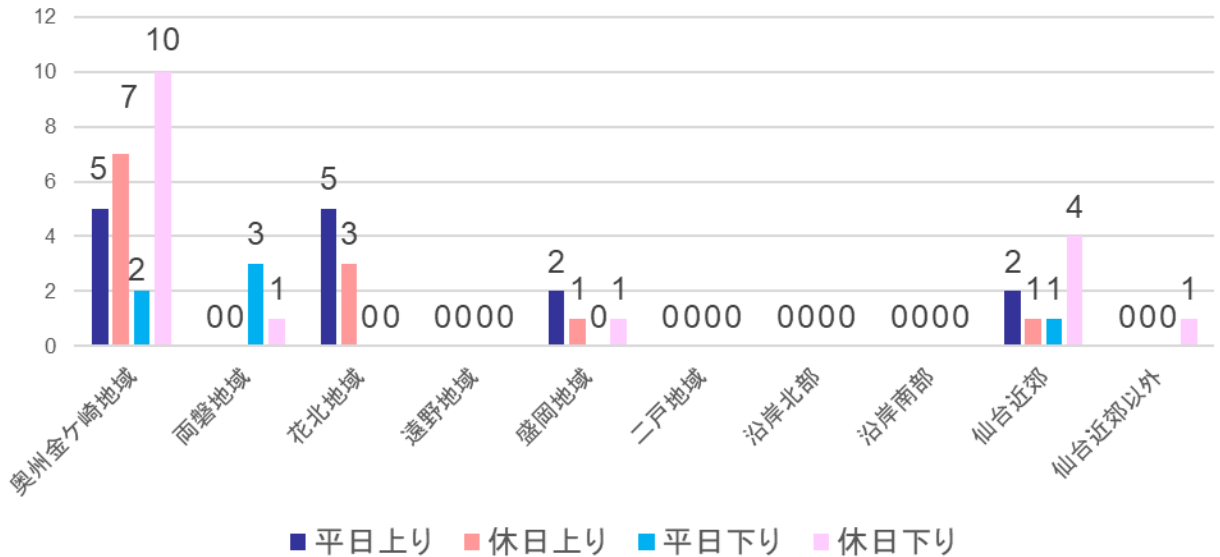

OFFランプ利用者岩手・宮城県内目的地 n=49