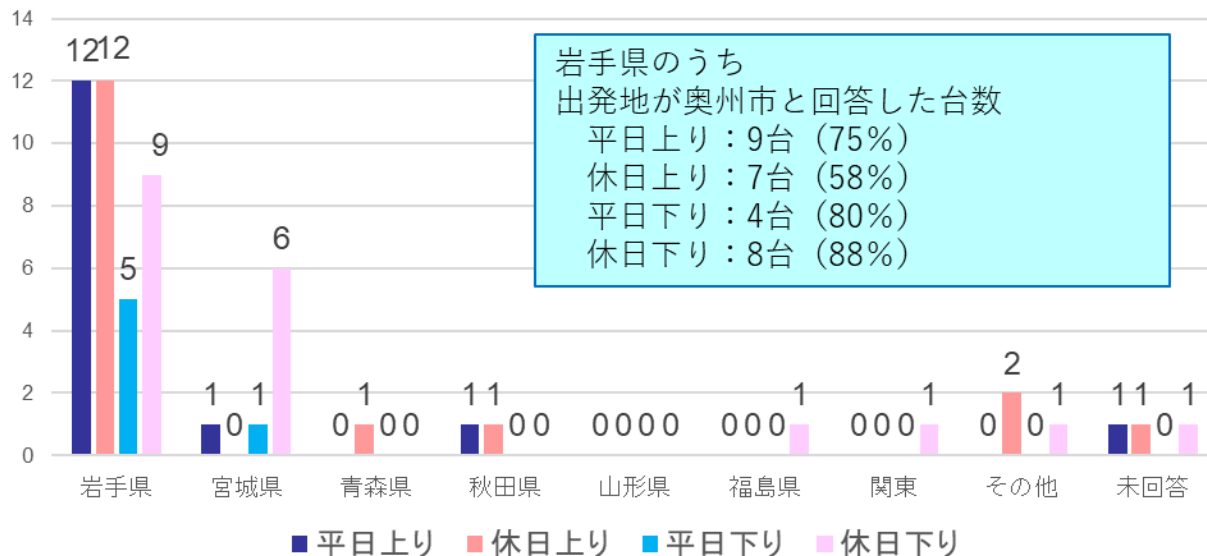

アンケート調査結果

Q 3 本日の出発地と目的地はどちらですか。

ONランプ利用者岩手・宮城県内出発地

n=134

ONランプ利用者岩手・宮城県内目的地

n=114

奥州スマートIC利用者アンケート結果(奥州市民)

アンケート調査結果

Q 3 本日の出発地と目的地はどちらですか。

OFFランプ利用者出発地

n=57

OFFランプ利用者目的地

n=57

奥州スマートIC利用者アンケート結果(奥州市民)

アンケート調査結果

Q 3 本日の出発地と目的地はどちらですか。