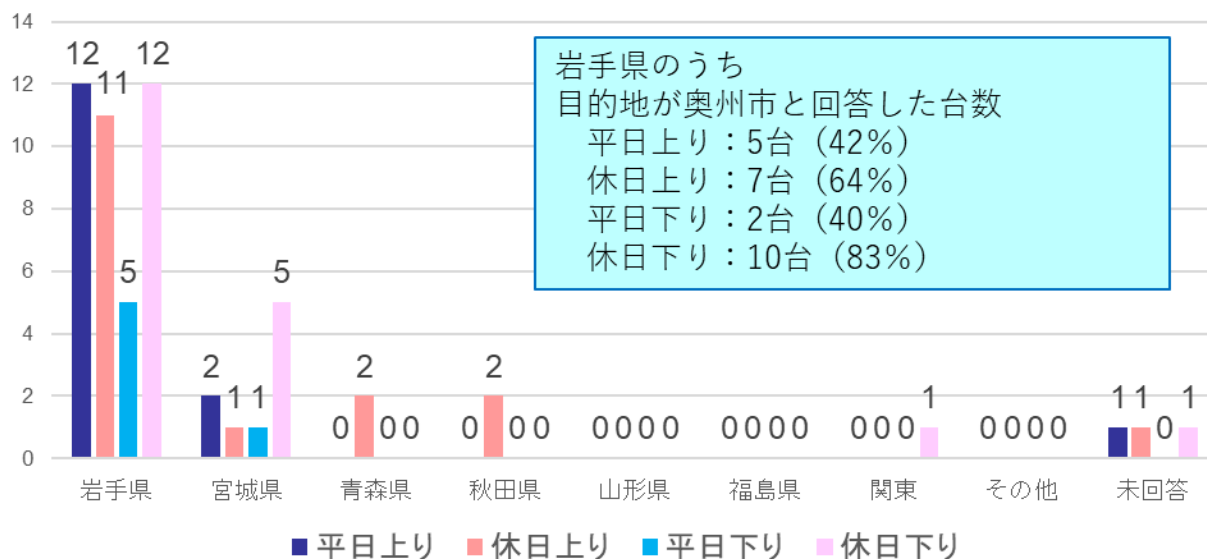

Q 3 本日の出発地と目的地はどちらですか。

OFFランプ利用者出発地

n=57

OFFランプ利用者目的地

n=57

奥州スマートIC利用者アンケート結果(奥州市民)

アンケート調査結果

Q 3 本日の出発地と目的地はどちらですか。