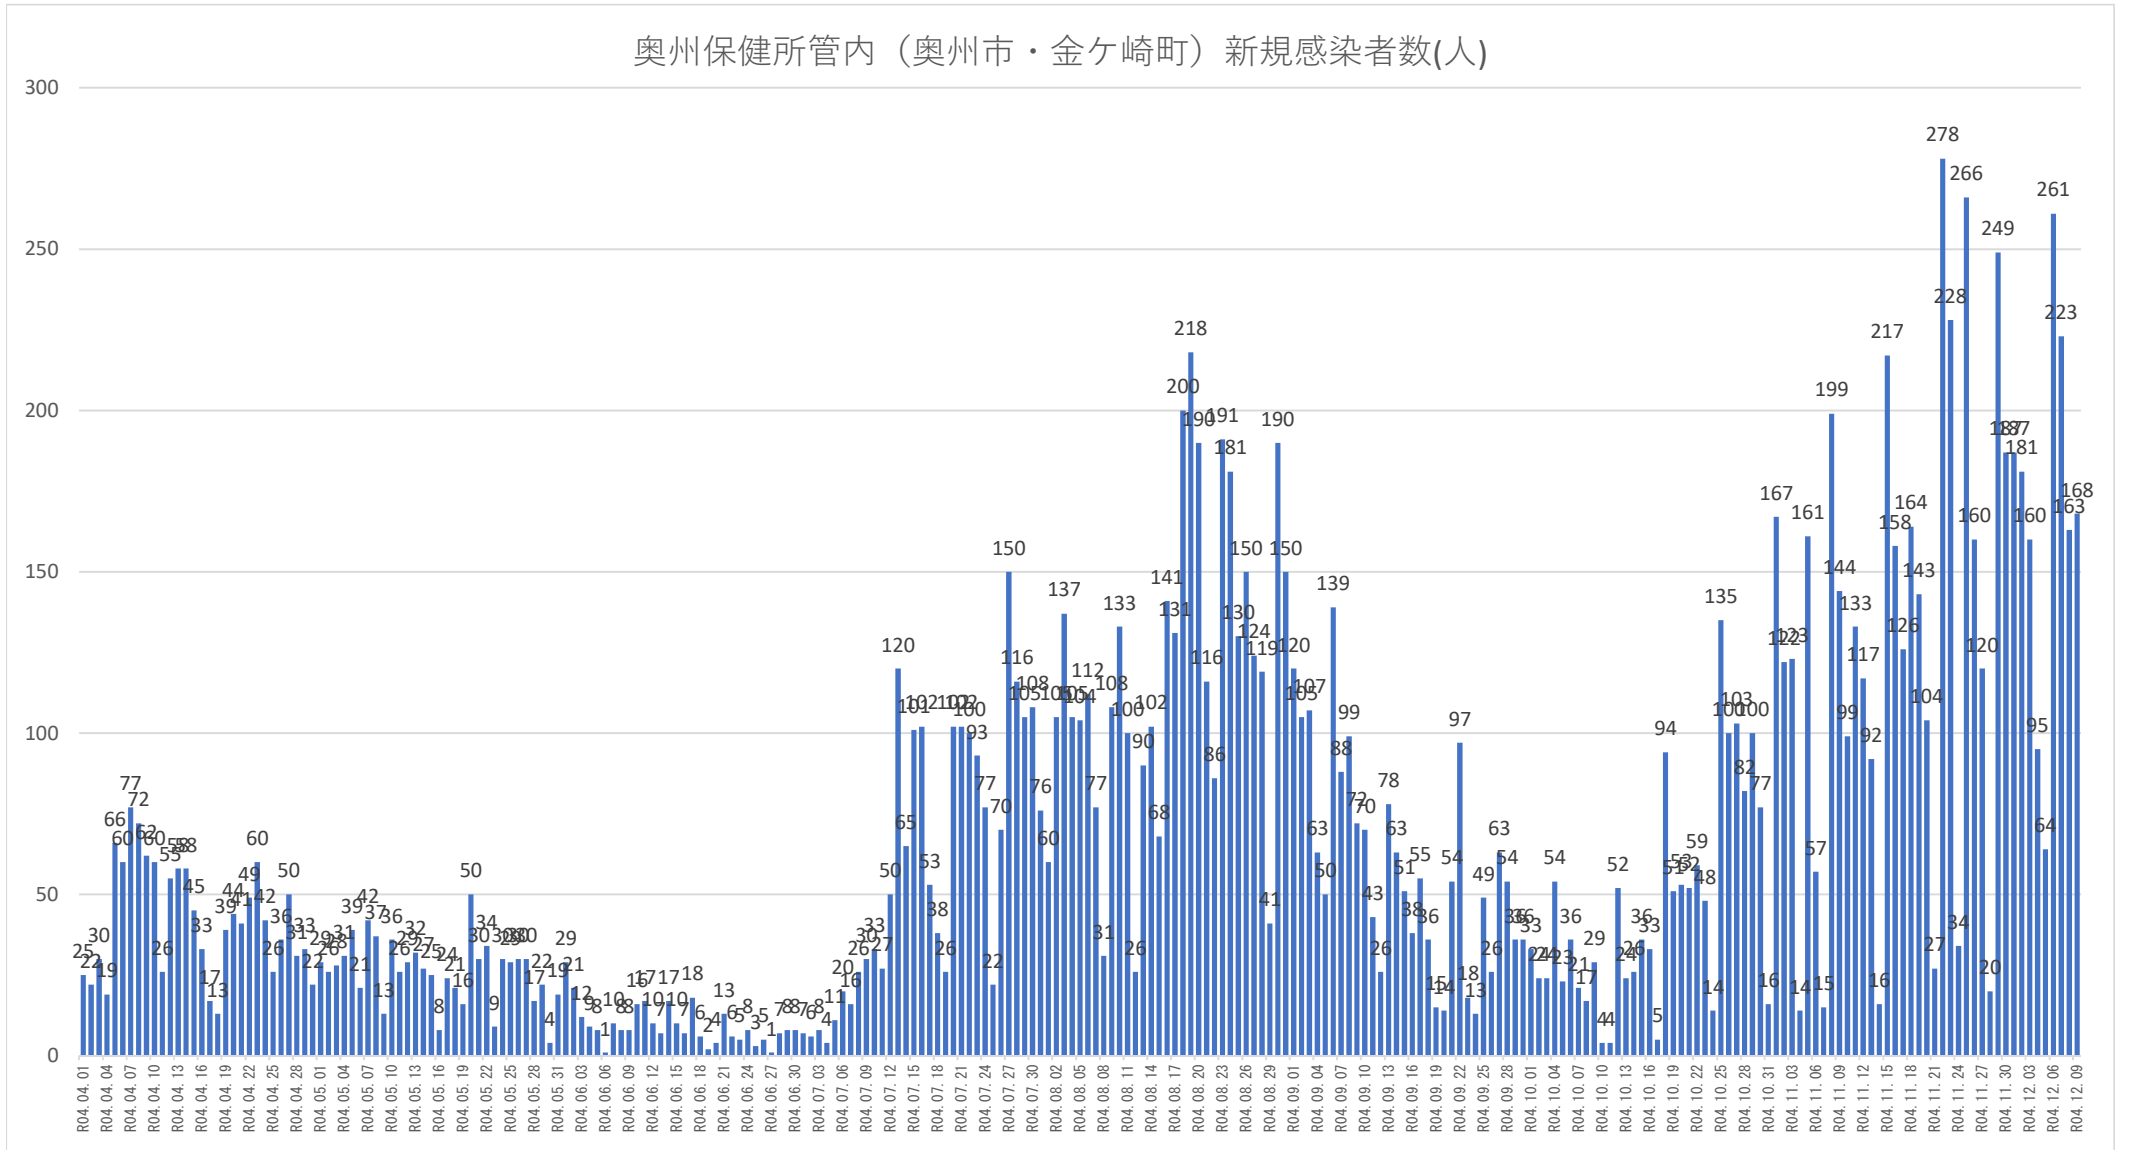

R04.12.09現在

奥州保健所管内（奥州市・金ヶ崎町）新規感染者数(人)

累計18,261人

奥州保健所管内（奥州市・金ヶ崎町）感染者数・累計(人)